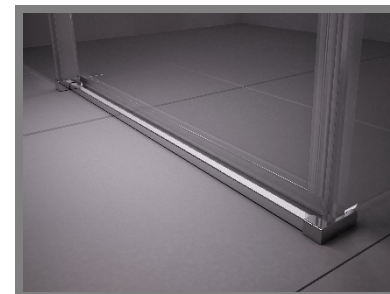

Matrix – MSDPS

- Тип:** *прямоугольный душевой уголок
(двери с неподвижной стенкой)*
- Размеры:** *100x100 см
100x80, 110x80, 120x80, 120x90 см
Л/П варианты*
- Высота:** *195 см*
- Цвет:** *полированный алюминий, сатин, белый
ручка, угловой соединитель,
накладка (ZAMAK, хром)
пластик (хром)
пороговая планка
(полированный алюминий)*
- Стекло:** *transparent 8 + 6 мм, AntiCalc*
- Гарантия:** *2 года*

RAVAK®

Matrix – MSD2

- Тип:** душевые двери
- Размеры:** 100, 110, 120 см
Л/П варианты
- Высота:** 195 см
- Цвет:** полированный алюминий, сатин, белый
ручка, угловой соединитель,
накладка (ЗАМАК, хром)
пластик (хром)
пороговая планка
(полированный алюминий)
- Стекло:** transparent 8 + 6 мм, AntiCalc
- Гарантия:** 2 года