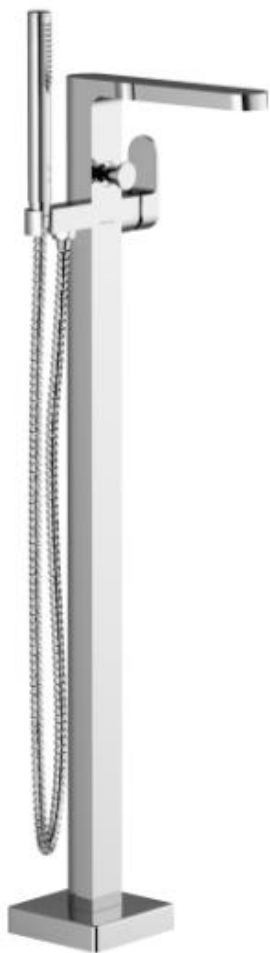

10° аксессуары – основные позиции – 07/2016

10° аксессуары – для полотенец– 07/2016

10° аксессуары – WC – 07/2016

Концепция 10°

RAVAK®

CHROME – в концепции сила

RAVAK®

Высокий смеситель Chrome – новинка 07/2016

Extra Comfort Zone

CR 015.00 – высота 333 мм

*Подходит для умывальников,
устанавливаемых на ровную поверхность –
FORMY 01 и 02*

CR 015.00

RAVAK®

Напольный смеситель для ванны *Chrome – 07/2016*

Напольный смеситель для ванны с R-box

CR 080.00 – высота 970 мм

Подходит к ваннам – FORMY 01 и 02 и к отдельно стоящим ваннам

CR 080.00

RAVAK®

Настенный смеситель для умывальника Chrome – 03/2016

CR 019.00 + R-box

**R-box входит в
комплектацию изделия,
так как и у FM
смесителей**