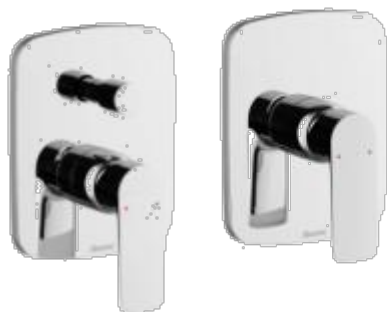

Classic – CL 01/2016

PHS 079.LM0

CL 055.00

(07/2016)

RAVAK