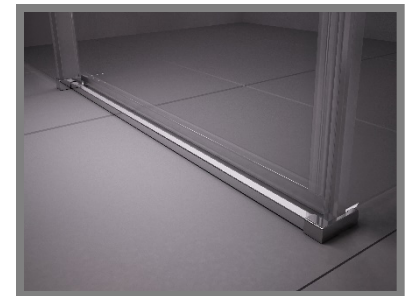

- Тип:** *прямоугольный душевой уголок*
- Размеры:** *80, 90, 100 см*
- Высота:** *195 см*
- Цвет:** *полированный алюминий, сатин, белый
ручка, угловой соединитель,
накладка (ZAMAK, хром)
пластик (хром)
пороговая планка
(полированный алюминий)*
- Стекло:** *transparent 8 + 6 мм, AntiCalc*
- Гарантия:** *2 года*

Matrix – MSDPS

- Тип:** *прямоугольный душевой уголок
(двери с неподвижной стенкой)*
- Размеры:** *100x100 см
100x80, 110x80, 120x80, 120x90 см
Л/П варианты*
- Высота:** *195 см*
- Цвет:** *полированный алюминий, сатин, белый
ручка, угловой соединитель,
накладка (ZAMAK, хром)
пластик (хром)
пороговая планка
(полированный алюминий)*
- Стекло:** *transparent 8 + 6 мм, AntiCalc*
- Гарантия:** *2 года*