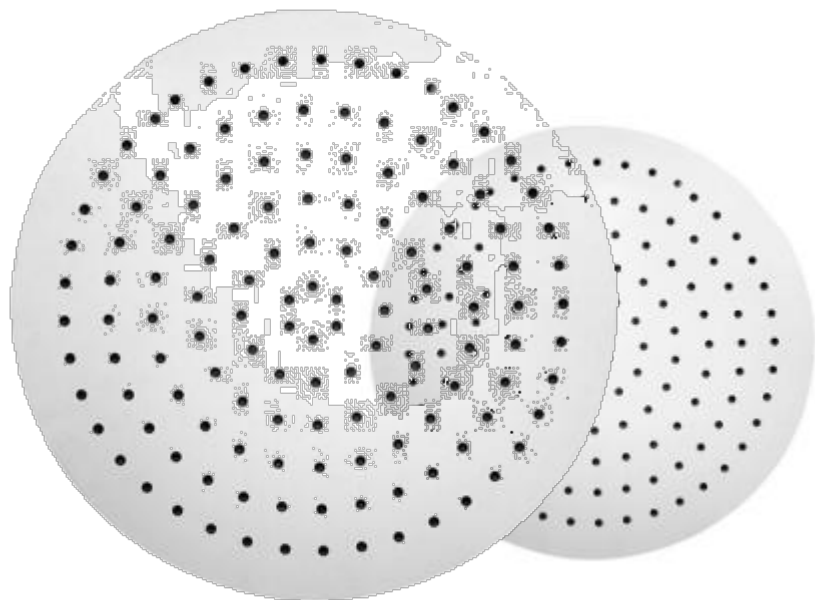

**982.01 Верхний душ Chrome
квадратный, 200 мм**

**984.00 Верхний душ Chrome
круглый, ø300 мм**

**984.01 Верхний душ Chrome
круглый, ø200 мм**

RAVAK®

Новинки 04/2016 – держатель для душа

*Самостоятельно и в наборах для
ванн*