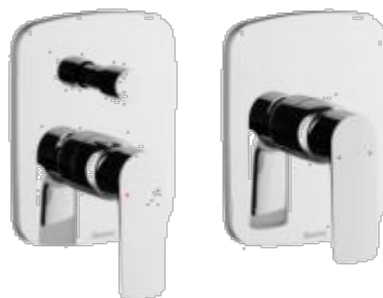

Classic – CL 01/2016

PHS 079.LM0

CL 055.00

(07/2016)

RAVAK