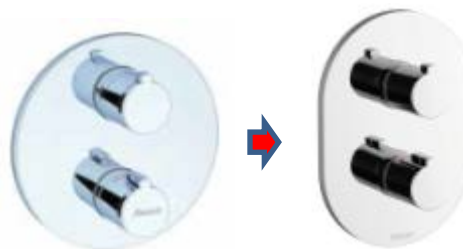

Термостатические смесители скрытого монтажа Chrome – 03/2016

CR 063.00 – Термостатический смеситель
скрытого монтажа ванна/душ с
переключателем

Замена TE 061.00