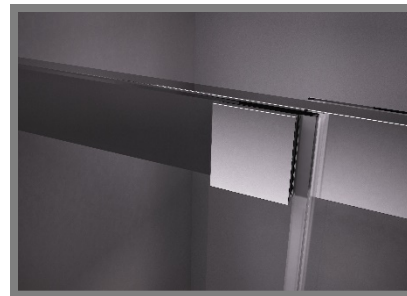

Matrix – MSDPS

- Тип:** *прямоугольный душевой уголок
(двери с неподвижной стенкой)*
- Размеры:** *100x100 см
100x80, 110x80, 120x80, 120x90 см
Л/П варианты*
- Высота:** *195 см*
- Цвет:** *полированный алюминий, сатин, белый
ручка, угловой соединитель,
накладка (ZAMAK, хром)
пластик (хром)
пороговая планка
(полированный алюминий)*
- Стекло:** *transparent 8 + 6 мм, AntiCalc*
- Гарантия:** *2 года*