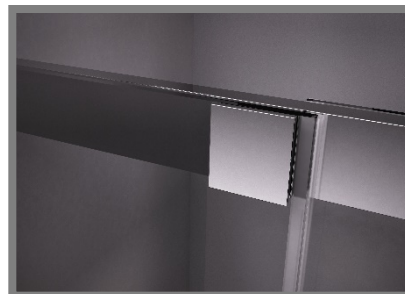

Matrix – MSDPS

- Тип:** *прямоугольный душевой уголок
(двери с неподвижной стенкой)*
- Размеры:** *100x100 см
100x80, 110x80, 120x80, 120x90 см
Л/П варианты*
- Высота:** *195 см*
- Цвет:** *полированный алюминий, сатин, белый
ручка, угловой соединитель,
накладка (ZAMAK, хром)
пластик (хром)
пороговая планка
(полированный алюминий)*
- Стекло:** *transparent 8 + 6 мм, AntiCalc*
- Гарантия:** *2 года*

RAVAK®

Matrix – MSD2

- Тип:** душевые двери
- Размеры:** 100, 110, 120 см
Л/П варианты
- Высота:** 195 см
- Цвет:** полированный алюминий, сатин, белый
ручка, угловой соединитель,
накладка (ЗАМАК, хром)
пластик (хром)
пороговая планка
(полированный алюминий)
- Стекло:** transparent 8 + 6 мм, AntiCalc
- Гарантия:** 2 года