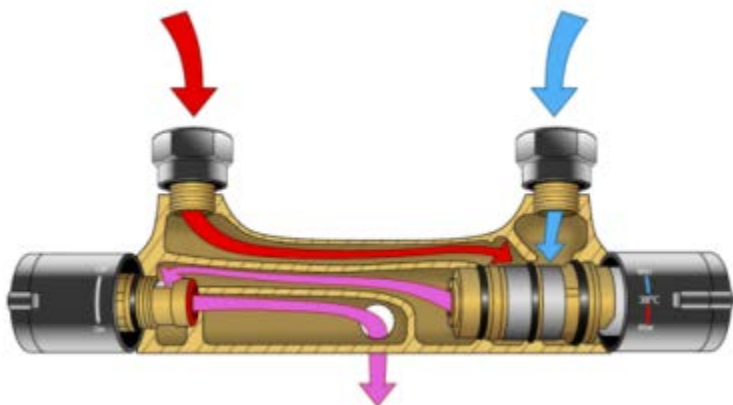

TERMO 300 – 07/2016

TE 023.00 Термостатический смеситель для ванны Термо 300

TE 033.00 Термостатический смеситель для душа Термо 300

TE 093.00 Термостатический смеситель для душа Термо 300

TE 092.00 Термостатический смеситель для ванны Термо 300

RAVAK®

TERMO 300 – 07/2016

- **Современный дизайн**
- **Широкое портфолио– 4 позиции (для душа, для ванны+ две душевые штанги)**
- **Контроль тем-ры слева– снижение тем-ры на поверхности смесителя**

RAVAK®