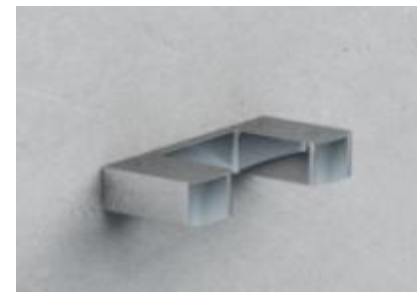

RAVAK®

10° - *Comfort Zone*

10° термостаты - июль 2016

Дополнение серии 10°

TD 033.00 – настенный термостатический смеситель для душа

TD 091.00 – термостатическая душевая штанга

RAVAK®

10° аксессуары – 07/2016