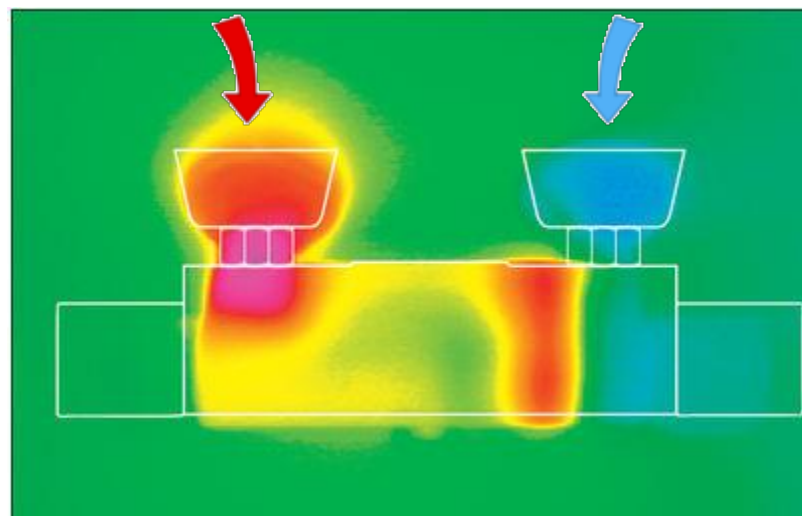

RAVAK®

TERMO 300 – 07/2016

- **Современный дизайн**
- **Широкое портфолио– 4 позиции (для душа, для ванны+ две душевые штанги)**
- **Контроль тем-ры слева– снижение тем-ры на поверхности смесителя**

RAVAK®