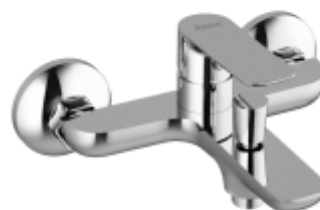

Classic – CL 01/2016

PHS 079.LM0

CL 055.00

(07/2016)

RAVAK