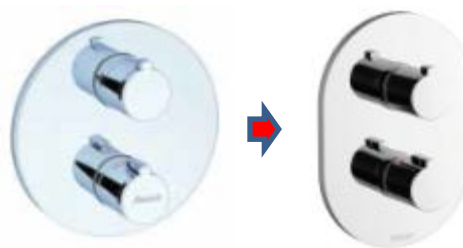

CR 064.00 - Термостатический смеситель
скрытого монтажа для душа без
переключателя

Замена TE 062.00