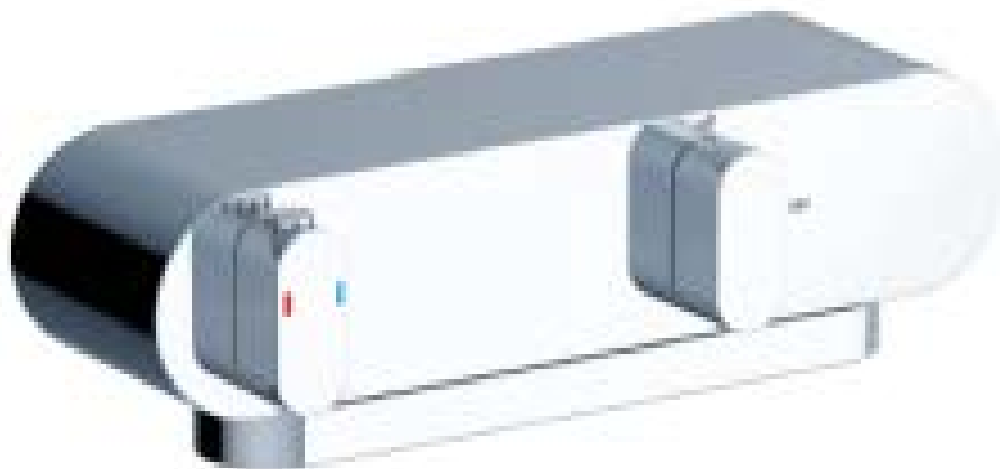

Термо – новинка 07/2016

*Chrome термосмеситель
настенный*