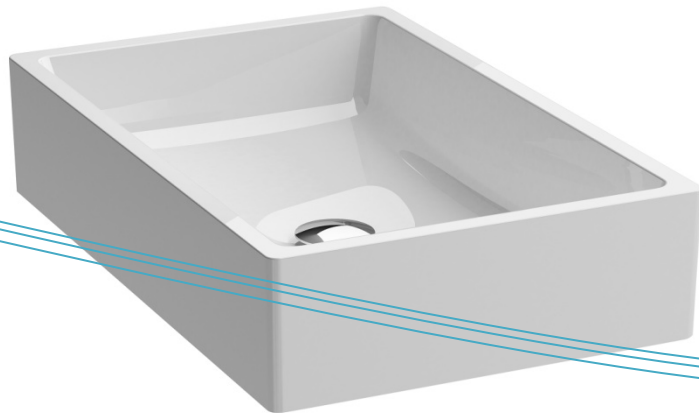

HOT NEW PRODUCTS

RAVAK®

Концепция для ванных комнат
FORMY

01

02

FORMY

Почему еще одна концепция для ванных комнат

- **Потому что нам в концепциях везет.**
Н-р., концепция Chrome составляет 15% от общей выручки в ЧР.
- **Тенденцией во всем регионе является рост популярности и конкурентоспособности классических прямоугольных ванн в ущерб асимметричным ваннам.**
- **За последние 5 лет сегмент классических ванн мы пополнили лишь Chrome, который имеет очень хорошие результаты продаж.**
- **В настоящее время мы развиваем растущую категорию умывальников, устанавливаемых на столешницу.**

Основная идея:

Двойственность взглядов.

Концепция, исходящая из традиционных форм, состоит из двух наборов (ванна, умывальник на столешницу), которые отличаются друг от друга слегка разными формами.

RAVAK®