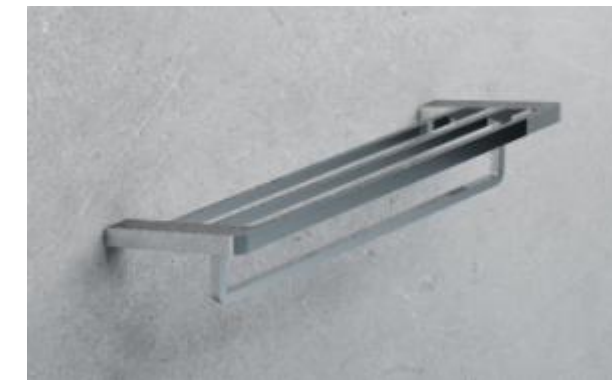

10° аксессуары – для полотенец– 07/2016