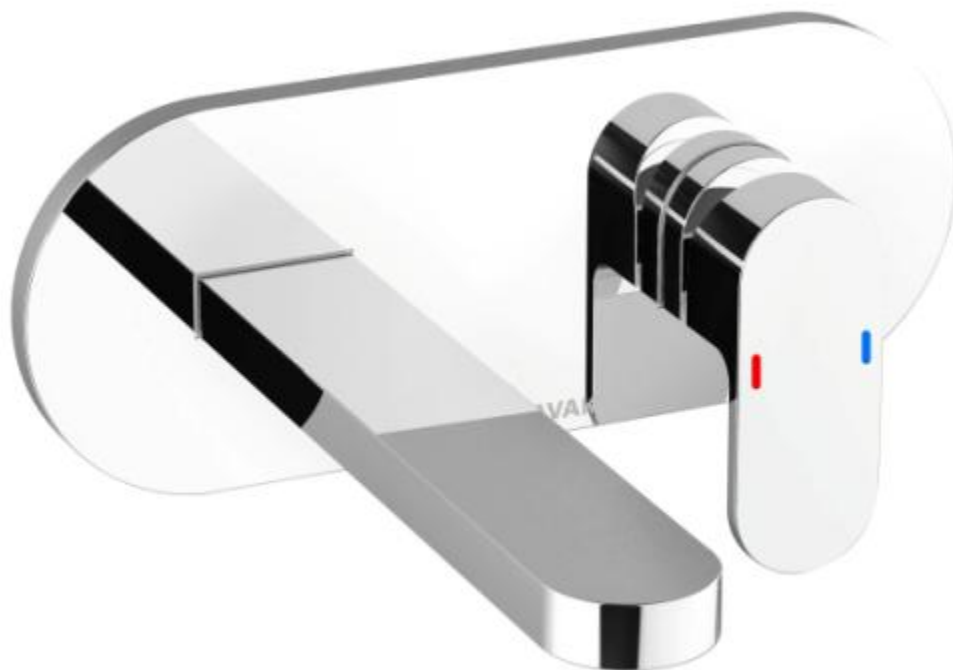

Настенный смеситель для умывальника Chrome – 03/2016

CR 019.00 + R-box

**R-box входит в
комплектацию изделия,
так как и у FM
смесителей**

**Настенный смеситель
для умывальника
скрытого монтажа**

**Возможность
установки на
керамические, литые
умывальники, и
умывальники,
устанавливаемые на
ровную поверхность**

CR 019.00 + R-box

RAVAK®