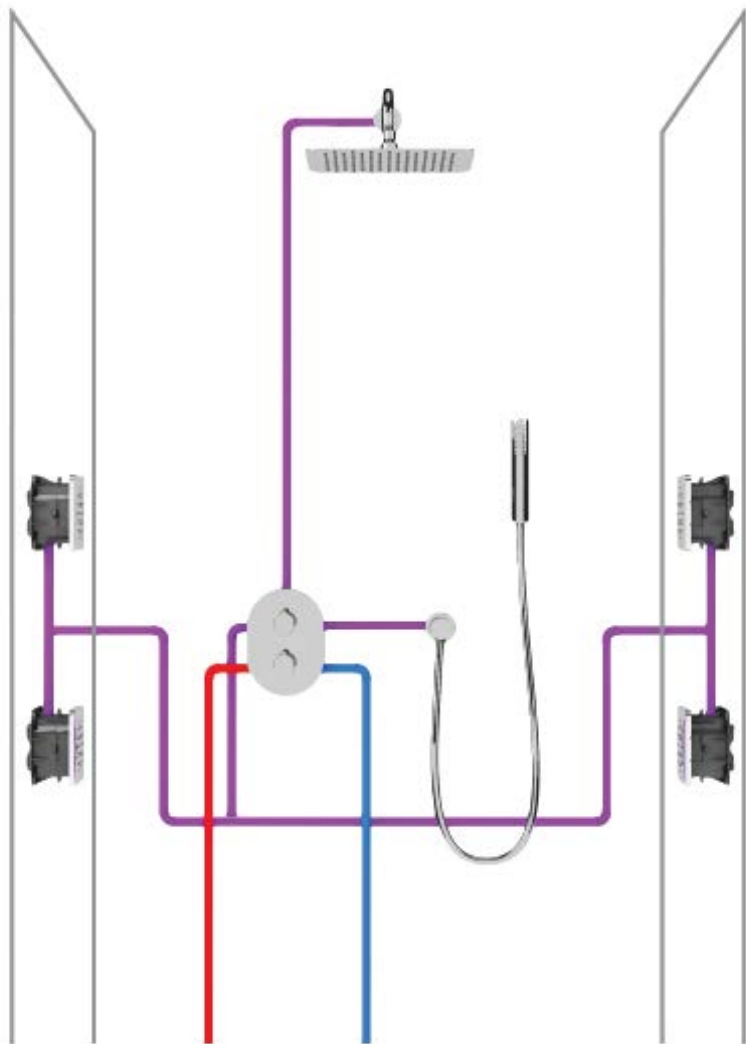

990.00 форсунка скрытого монтажа Chrome – 03/2016

**Форсунка скрытого монтажа Chrome
990.00**

Поворотная

135 x 135 мм

Комбинация 3-4 шт.

Параллельное соединение

Давление 3-5 бар

Установка на глубину 56,5-79,5 мм

Подходит для комбинации с CR 067.00

RAVAK®

990.00 + CR 067.00 – параллельное соединение

CR 067.00 + н-р 982.00 + н-р. 957.00 + 990.00
Обратите внимание на правильное распределение холодной/горячей воды – никогда не располагайте форсунки друг за другом в одном ряду!