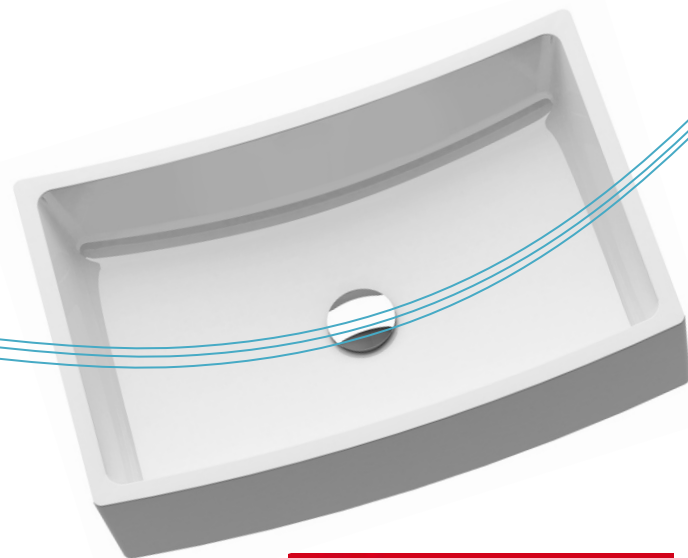

HOT NEW PRODUCTS

RAVAK®

Концепция для ванных комнат
FORMY

01

02

FORMY

Почему еще одна концепция для ванных комнат

- **Потому что нам в концепциях везет.**
Н-р., концепция Chrome составляет 15% от общей выручки в ЧР.
- **Тенденцией во всем регионе является рост популярности и конкурентоспособности классических прямоугольных ванн в ущерб асимметричным ваннам.**
- **За последние 5 лет сегмент классических ванн мы пополнили лишь Chrome, который имеет очень хорошие результаты продаж.**
- **В настоящее время мы развиваем растущую категорию умывальников, устанавливаемых на столешницу.**

Основная идея:

Двойственность взглядов.

Концепция, исходящая из традиционных форм, состоит из двух наборов (ванна, умывальник на столешницу), которые отличаются друг от друга слегка разными формами.

RAVAK®