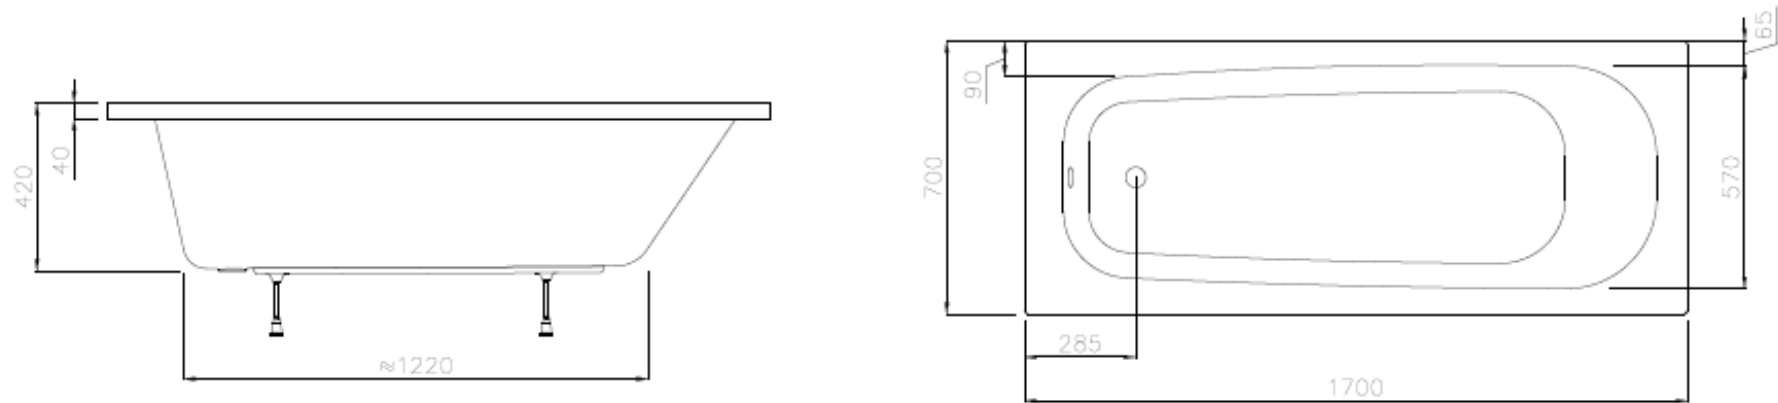

ТЕХНІЧНІ КРЕСЛЕННЯ СЕРТИМА 170 см

Ванни Septima (усі матеріали та технології виробництва) були успішно протестовані технічним департаментом «Ravak a.s.» (Чехія) та повністю відповідають європейським стандартам EN 198.