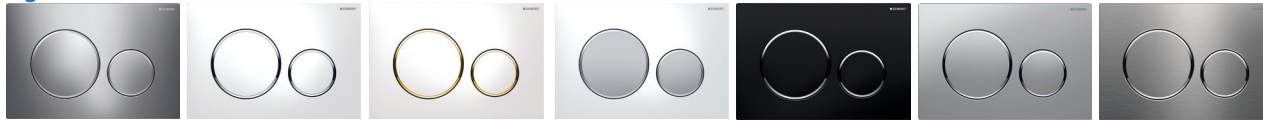

пластик, белый 115.770.11.5   пластик, хром глянцевый 115.770.21.5   пластик, хром матовый 115.770.46.5   пластик, латунь 115.770.DT.5   пластик, черный RAL 9005 115.770.DW.5   пластик, хром глянцевый/матовый 115.770.KA.5

Sigma20

пластик, хром глянец/хром мат./хром глянец 115.882.KH.1   пластик, белый/хром глянец/белый 115.882.KJ.1   пластик, белый/позолота/белый 115.882.KK.1   пластик, белый/хром мат./хром мат. 115.882.KL.1   пластик, черный/хром глянец/черный 115.882.KM.1   пластик, хром мат./хром глянец/хром мат 115.882.KN.1   металл, нержавеющая сталь 115.882.SN.1