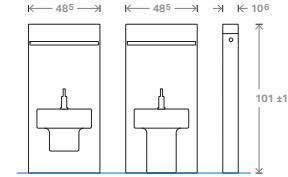

Geberit Monolith для биде

Geberit Monolith сантехнический модуль для биде можно использовать для напольных и подвесных биде. Доступны три цвета стеклянной поверхности.

Модели для биде

Для подвесной и напольной керамики

белый	131.030.SI.1
черный	131.030.SJ.1
умбра	131.030.SQ.1

Geberit Monolith для унитаза

Geberit Monolith сантехнический модуль для унитаза оснащен двойным смывом и может комбинироваться с различными моделями напольной или подвесной керамики, а также моделями Geberit AquaClean