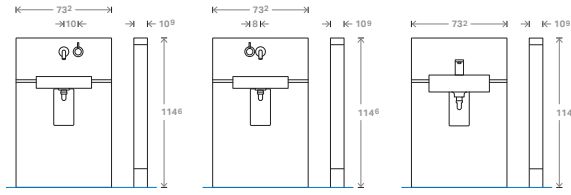

Модели для умывальника

	Пристенный смеситель, правый Межосевое расстояние 10 см	Пристенный смеситель, левый Межосевое расстояние 8 см	Под вертикальный смеситель
Без выдвигной системы	белый 131.043.SI.1 черный 131.043.SJ.1 умбра 131.043.SQ.1	белый 131.047.SI.1 черный 131.047.SJ.1 умбра 131.047.SQ.1	белый 131.051.SI.1 черный 131.051.SJ.1 умбра 131.051.SQ.1
Выдвигная система слева	белый 131.040.SI.1 черный 131.040.SJ.1 умбра 131.040.SQ.1	белый 131.044.SI.1 черный 131.044.SJ.1 умбра 131.044.SQ.1	белый 131.048.SI.1 черный 131.048.SJ.1 умбра 131.048.SQ.1
Выдвигная система справа	белый 131.041.SI.1 черный 131.041.SJ.1 умбра 131.041.SQ.1	белый 131.045.SI.1 черный 131.045.SJ.1 умбра 131.045.SQ.1	белый 131.049.SI.1 черный 131.049.SJ.1 умбра 131.049.SQ.1
Выдвигная система слева и справа	белый 131.042.SI.1 черный 131.042.SJ.1 умбра 131.042.SQ.1	белый 131.046.SI.1 черный 131.046.SJ.1 умбра 131.046.SQ.1	белый 131.050.SI.1 черный 131.050.SJ.1 умбра 131.050.SQ.1