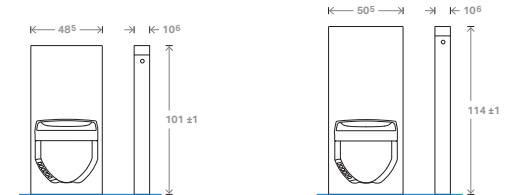

Аксессуары для сантехнических модулей под умывальник Geberit Monolith (производитель: EMCO)

Двойной держатель для полотенец	Длина 31 см	131.109.21.1	Длина 41 см	131.110.21.1
Держатель	длинный	131.129.94.1	короткий	131.137.94.1
Дозатор для мыла		131.119.00.1		

Geberit Monolith для биде

Geberit Monolith сантехнический модуль для биде можно использовать для напольных и подвесных биде. Доступны три цвета стеклянной поверхности.

Модели для биде

Для подвесной и напольной керамики

белый	131.030.SI.1
черный	131.030.SJ.1
умбра	131.030.SQ.1

Geberit Monolith для унитаза

Geberit Monolith сантехнический модуль для унитаза оснащен двойным смывом и может комбинироваться с различными моделями напольной или подвесной керамики, а также моделями Geberit AquaClean