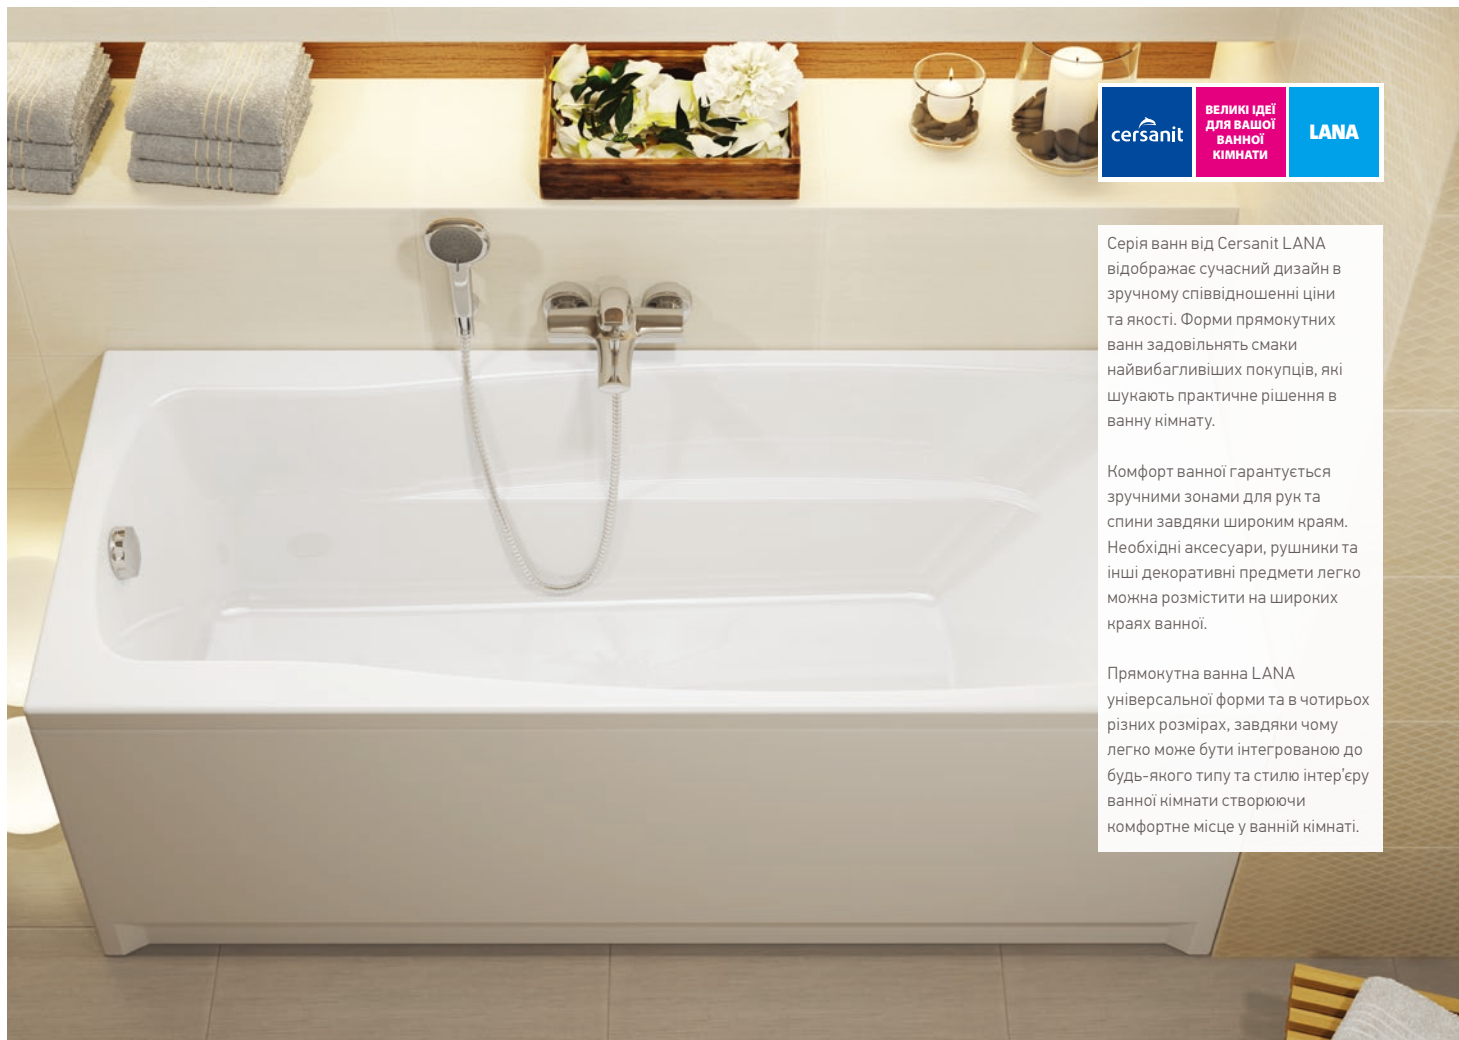

BASIC

cersanit

ВЕЛИКІ ІДЕЇ
ДЛЯ ВАШОЇ
ВАННОЇ
КІМНАТИ

new
НОВІ
ФОРМАТИ
ВАНН

Cersanit представляє
нові розміри ванн для серій
LANA, NAO, OCTAVIA,

НОВІ ВАННИ

ВЕЛИКІ ІДЕЇ
ДЛЯ ВАШОЇ
ВАННОЇ
КІМНАТИ

ПРЯМОКУТНІ ВАННИ

LANA _____ 3

NAO _____ 8

OCTAVIA _____ 13

Серія ванн від Cersanit LANA відображає сучасний дизайн в зручному співвідношенні ціни та якості. Форми прямокутних ванн задовільняють смаки найвибагливіших покупців, які шукають практичне рішення в ванну кімнату.

Комфорт ванної гарантується зручними зонами для рук та спини завдяки широким краям. Необхідні аксесуари, рушники та інші декоративні предмети легко можна розмістити на широких краях ванної.

Прямокутна ванна LANA універсальної форми та в чотирьох різних розмірах, завдяки чому легко може бути інтегрованою до будь-якого типу та стилю інтер'єру ванної кімнати створюючи комфортне місце у ванній кімнаті.