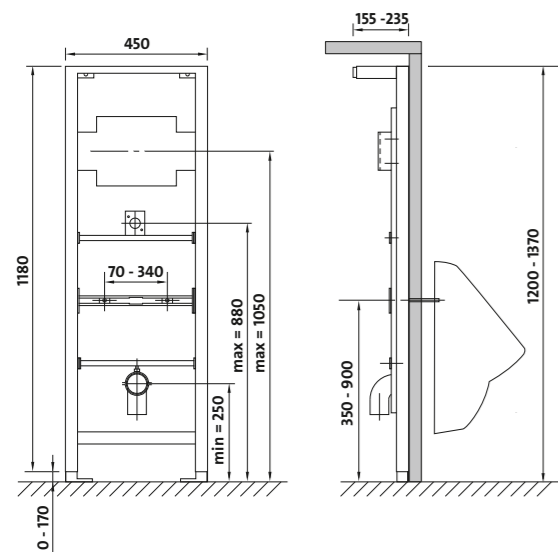

**ВЕЛИКІ ІДЕЇ
ДЛЯ ВАШОЇ
ВАННОЇ
КІМНАТИ**

ВБУДОВАНИЙ СТЕЛАЖ ДЛЯ ПІСУАРУ

10-річна гарантія
на стелаж

Регульовані монтажні кронштейни, з захистом від корозії, дозволяють регулювати глибину встановлення системи від 15,5 до 23,5 см.

Міцний, надійний стелаж, виготовлений з надміцного сталевого профілю.

Стелаж має відвідний патрубок та стикові з'єднання з латуні для кутових клапанів.

Регульована висота встановлення водопровідних і каналізаційних з'єднань.

Плавне регулювання відстані між фіксуючими гвинтами для установки пісуара.

Відвідний патрубок з регульованим монтажним положенням: **донизу або вбік**.

Регульована висота стелажу від 112 до 129 см.

Ніжки стелажу можна **повернути на 90°** всередину і назад.

Вбудований стелаж для пісуару

Ширина (см):	45
Регульована глибина (см):	15,5 - 23,5
Регульована висота (см):	120 - 137
Розміри упаковки (мм):	1203 x 458 x 168
Вага нетто (кг):	11,5
Вага брутто (кг):	13,0