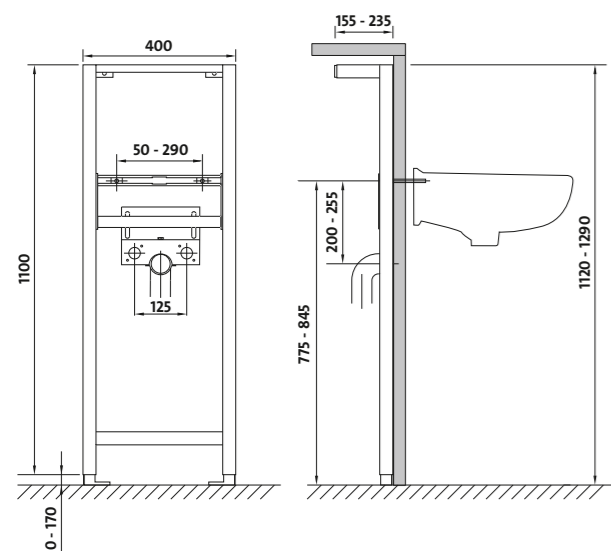

**ВЕЛИКІ ІДЕЇ
ДЛЯ ВАШОЇ
ВАННОЇ
КІМНАТИ**

ВБУДОВАНИЙ СТЕЛАЖ ДЛЯ УМИВАЛЬНИКА

10-річна гарантія
на стелаж

Регульовані монтажні кронштейни, з захистом від корозії, дозволяють регулювати глибину встановлення системи від 15,5 до 23,5 см.

Міцний, надійний стелаж, виготовлений з надміцного сталевого профілю.

Регульована висота встановлення водопровідних і каналізаційних з'єднань.

Стелаж має відповідний патрубок та стикові з'єднання з латуні для кутових клапанів.

Відвідний патрубок з регульованим монтажним положенням: **донизу або вбік**.

Регульована висота стелажу від 112 до 129 см.

Ніжки стелажу можна повернути на 90° всередину і назад.

Вбудований стелаж для умивальника	
Ширина (см):	40
Регульована глибина (см):	15,5 – 23,5
Регульована висота (см):	112 – 129
Розміри упаковки (мм):	1113 x 413 x 168
Вага нетто (кг):	8,5
Вага брутто (кг):	10,0

Регульовані монтажні кронштейни, з захистом від корозії, дозволяють регулювати глибину встановлення системи від 15,5 до 23,5 см.

Міцний, надійний стелаж, виготовлений з надміцного сталевого профілю.

Стелаж має відповідний патрубок та стикові з'єднання з латуні для кутових клапанів.

Відвідний патрубок з регульованим монтажним положенням: **донизу або вбік**.

Регульована висота встановлення водопровідних і каналізаційних з'єднань.

Фіксуючі гвинти для біде встановлюються **безпосередньо в стелажі на відстані 180 (3-етапне регулювання висоти) або 230 мм**.

Регульована висота стелажу від 112 до 129 см.

Ніжки стелажу можна повернути на 90° всередину і назад.

Вбудований стелаж для біде	
Ширина (см):	50
Регульована глибина (см):	15,5 – 23,5
Регульована висота (см):	112 – 129
Розміри упаковки (мм):	1113 x 513 x 168
Вага нетто (кг):	10,5
Вага брутто (кг):	12,0