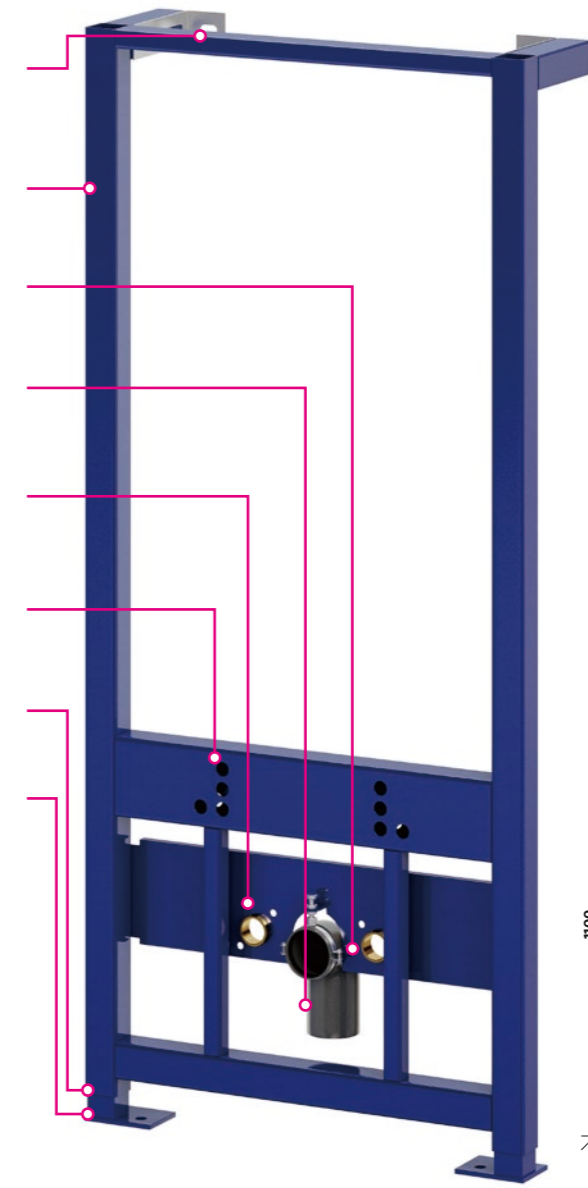

Відстань між монтажними отворами усіх настінних унітазів складає 180 мм.

**ВЕЛИКІ ІДЕЇ  
ДЛЯ ВАШОЇ  
ВАННОЇ  
КІМНАТИ**

**Регульована висота** стелажу від 112 до 129 см.

**Ніжки стелажу** можна повернути на 90° всередину і назад.

Вбудований стелаж для умивальника	
Ширина (см):	<b>40</b>
Регульована глибина (см):	<b>15,5 – 23,5</b>
Регульована висота (см):	<b>112 – 129</b>
Розміри упаковки (мм):	<b>1113 x 413 x 168</b>
Вага нетто (кг):	<b>8,5</b>
Вага брутто (кг):	<b>10,0</b>

**Фіксуючі гвинти** для біде встановлюються **безпосередньо в стелажі на відстані 180 (3-етапне регулювання висоти) або 230 мм**.

**Регульована висота** стелажу від 112 до 129 см.

**Ніжки стелажу** можна повернути на 90° всередину і назад.

Вбудований стелаж для біде	
Ширина (см):	<b>50</b>
Регульована глибина (см):	<b>15,5 – 23,5</b>
Регульована висота (см):	<b>112 – 129</b>
Розміри упаковки (мм):	<b>1113 x 513 x 168</b>
Вага нетто (кг):	<b>10,5</b>
Вага брутто (кг):	<b>12,0</b>