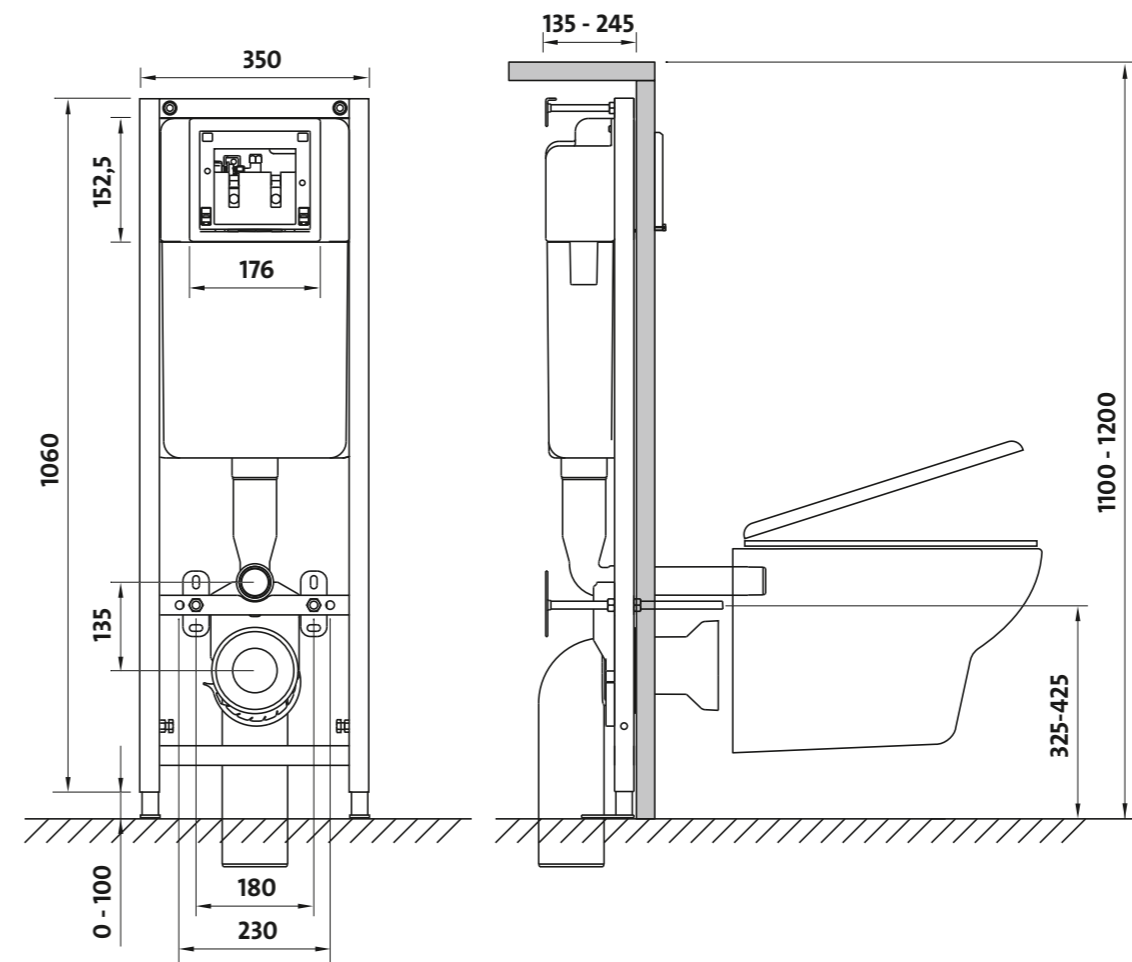

Усі ці переваги роблять TARGET якісним та економічним варіантом з повним набором необхідних функцій.

Інсталяційна система TARGET	
Ширина (см):	<b>35</b>
Регульована глибина (см):	<b>13,5 - 24,5</b>
Регульована висота (см):	<b>110 - 120</b>
Розміри упаковки (мм):	<b>1100 x 385 x 160</b>
Вага нетто (кг):	<b>9,60</b>
Вага брутто (кг):	<b>12,70</b>