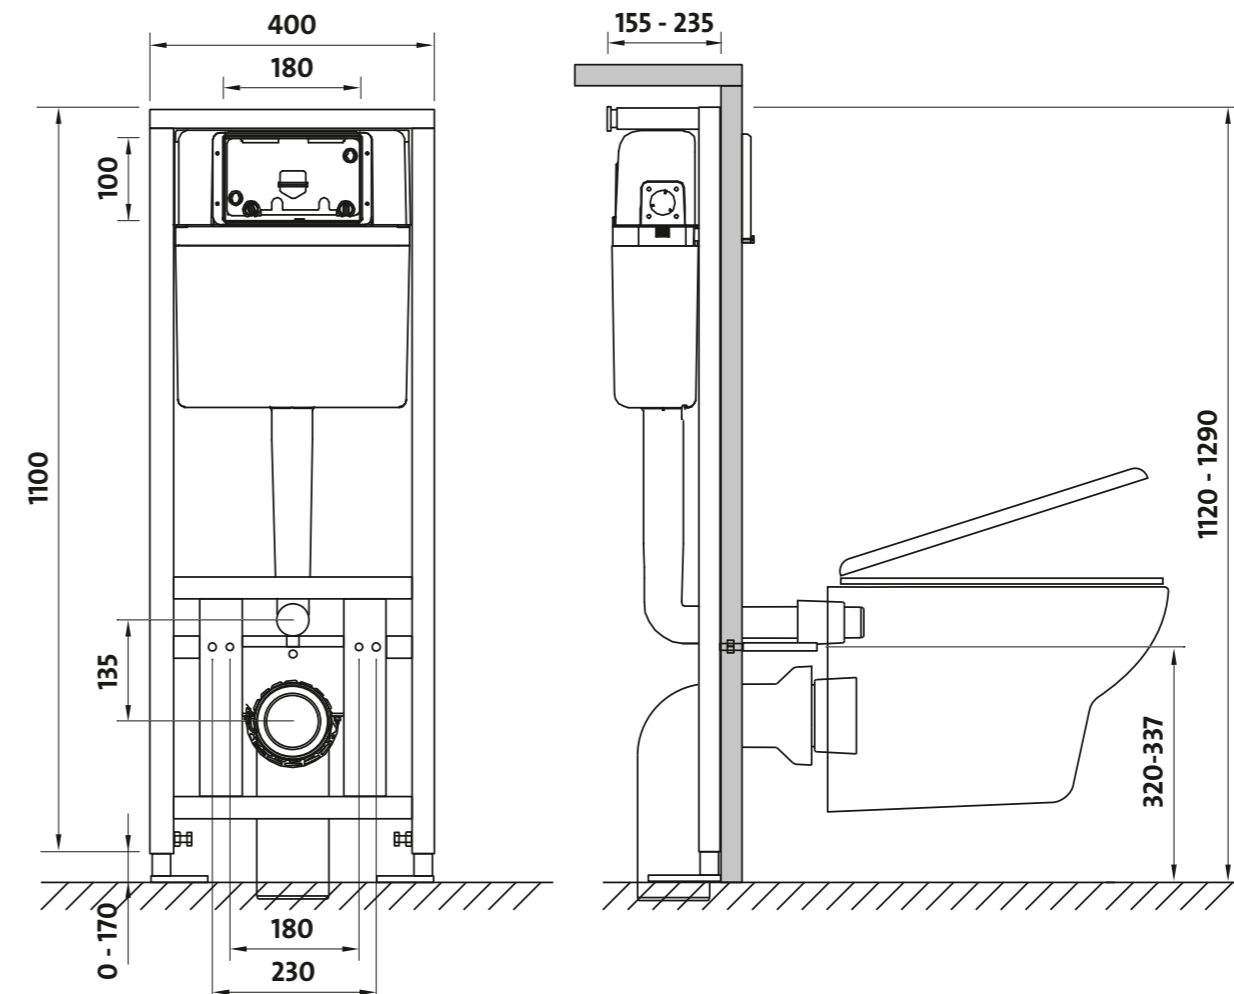

Інсталяційна система LINK	
Ширина (см):	40
Регульована глибина (см):	15,5 – 23,5
Регульована висота (см):	112 – 129
Розміри упаковки (мм):	1125 x 170 x 410
Вага нетто (кг):	12
Вага брутто (кг):	14,50

Фото: інсталяційна система LINK з підвісним унітазом COLOUR та кнопкою зливу LINK