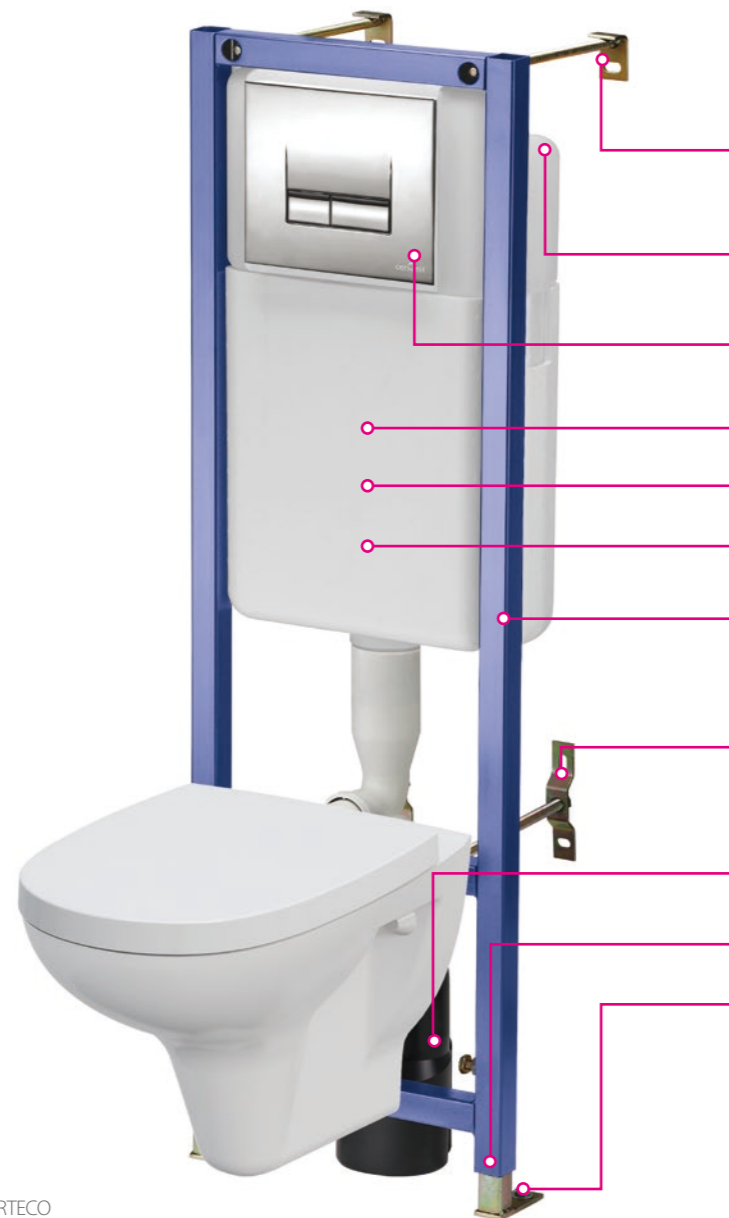

### LINK — класичні універсальні кнопки зливу, які чудово виглядатимуть в будь-якій ваннній кімнаті

LINK кнопка зливу | Ширина 22 см | висота 15 см | глибина 1,3 см

Кнопка зливу LINK білого кольору

LINK хромований глянець

### PURE — кнопки зливу, що мають антибактеріальне покриття

PURE кнопка зливу | Ширина 22 см | висота 15 см | глибина 1,3 см

Кнопка зливу PURE білого кольору

PURE хромований глянець

ВЕЛИКІ ІДЕЇ  
ДЛЯ ВАШОЇ  
ВАННОЇ  
КІМНАТИ

### Оцинковані регульовані монтажні кронштейни

для встановлення системи на складних поверхнях, з можливістю плавного обертання на 360°.

З'єднання для подачі води знаходиться у верхній частині зливного бачка.