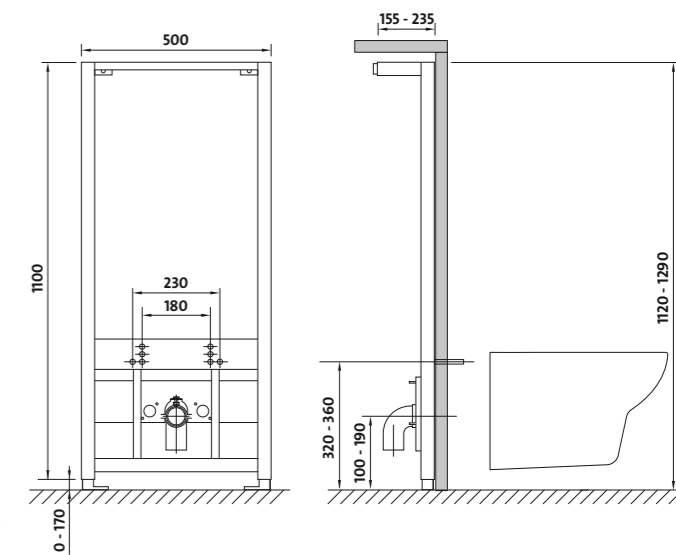

ВБУДОВАНИЙ СТЕЛАЖ ДЛЯ БІДЕ

10-річна гарантія
на стелаж