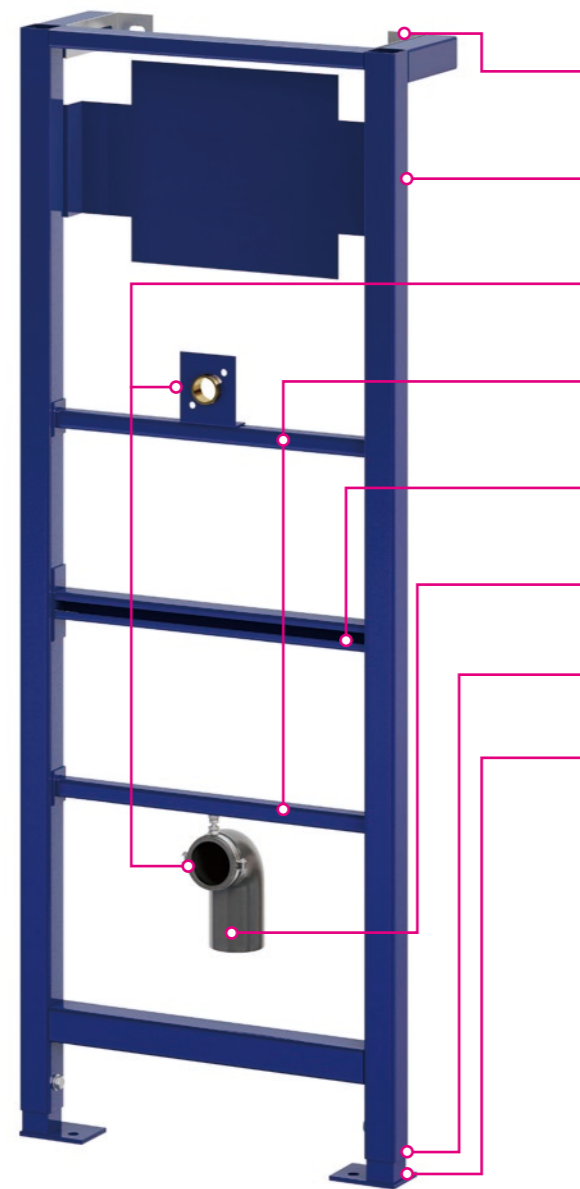

**ВЕЛИКІ ІДЕЇ
ДЛЯ ВАШОЇ
ВАННОЇ
КІМНАТИ**

ВБУДОВАНИЙ СТЕЛАЖ ДЛЯ ПІСУАРУ

10-річна гарантія
на стелаж

Регульовані монтажні кронштейни, з захистом від корозії, дозволяють регулювати глибину встановлення системи від 15,5 до 23,5 см.

Міцний, надійний стелаж, виготовлений з надміцного сталевого профілю.

Стелаж має відвідний патрубок та стикові з'єднання з латуні для кутових клапанів.

Регульована висота встановлення водопровідних і каналізаційних з'єднань.

Плавне регулювання відстані між фіксуючими гвинтами для установки пісуара.

Відвідний патрубок з регульованим монтажним положенням: **донизу або вбік**.

Регульована висота стелажу від 112 до 129 см.

Ніжки стелажу можна **повернути на 90°** всередину і назад.

Вбудований стелаж для пісуару

Ширина (см):	45
Регульована глибина (см):	15,5 - 23,5
Регульована висота (см):	120 - 137
Розміри упаковки (мм):	1203 x 458 x 168
Вага нетто (кг):	11,5
Вага брутто (кг):	13,0