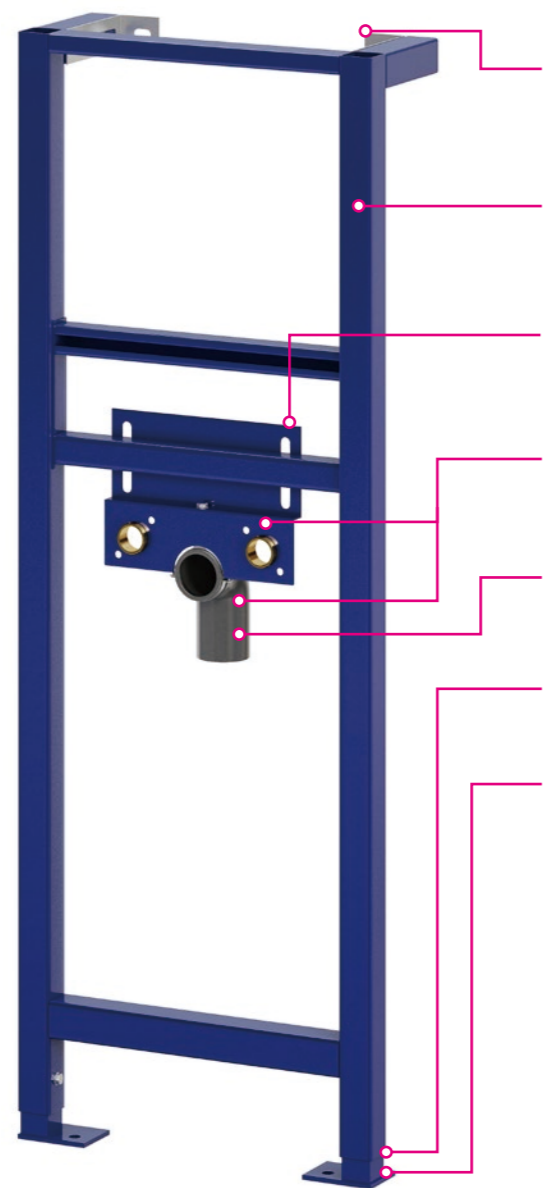

**ВЕЛИКІ ІДЕЇ
ДЛЯ ВАШОЇ
ВАННОЇ
КІМНАТИ**

ВБУДОВАНИЙ СТЕЛАЖ ДЛЯ УМИВАЛЬНИКА

10-річна гарантія
на стелаж

Регульовані монтажні кронштейни, з захистом від корозії, дозволяють регулювати глибину встановлення системи від 15,5 до 23,5 см.

Міцний, надійний стелаж, виготовлений з надміцного сталевого профілю.

Регульована висота встановлення водопровідних і каналізаційних з'єднань.

Стелаж має відповідний патрубок та стикові з'єднання з латуні для кутових клапанів.

Відвідний патрубок з регульованим монтажним положенням: **донизу або вбік**.

Регульована висота стелажу від 112 до 129 см.

Ніжки стелажу можна повернути на 90° всередину і назад.

Вбудований стелаж для умивальника	
Ширина (см):	40
Регульована глибина (см):	15,5 – 23,5
Регульована висота (см):	112 – 129
Розміри упаковки (мм):	1113 x 413 x 168
Вага нетто (кг):	8,5
Вага брутто (кг):	10,0

Регульовані монтажні кронштейни, з захистом від корозії, дозволяють регулювати глибину встановлення системи від 15,5 до 23,5 см.

Міцний, надійний стелаж, виготовлений з надміцного сталевого профілю.

Стелаж має відповідний патрубок та стикові з'єднання з латуні для кутових клапанів.

Відвідний патрубок з регульованим монтажним положенням: **донизу або вбік**.

Регульована висота встановлення водопровідних і каналізаційних з'єднань.

Фіксуючі гвинти для біде встановлюються **безпосередньо в стелажі на відстані 180 (3-етапне регулювання висоти) або 230 мм**.

Регульована висота стелажу від 112 до 129 см.

Ніжки стелажу можна повернути на 90° всередину і назад.

Вбудований стелаж для біде	
Ширина (см):	50
Регульована глибина (см):	15,5 – 23,5
Регульована висота (см):	112 – 129
Розміри упаковки (мм):	1113 x 513 x 168
Вага нетто (кг):	10,5
Вага брутто (кг):	12,0