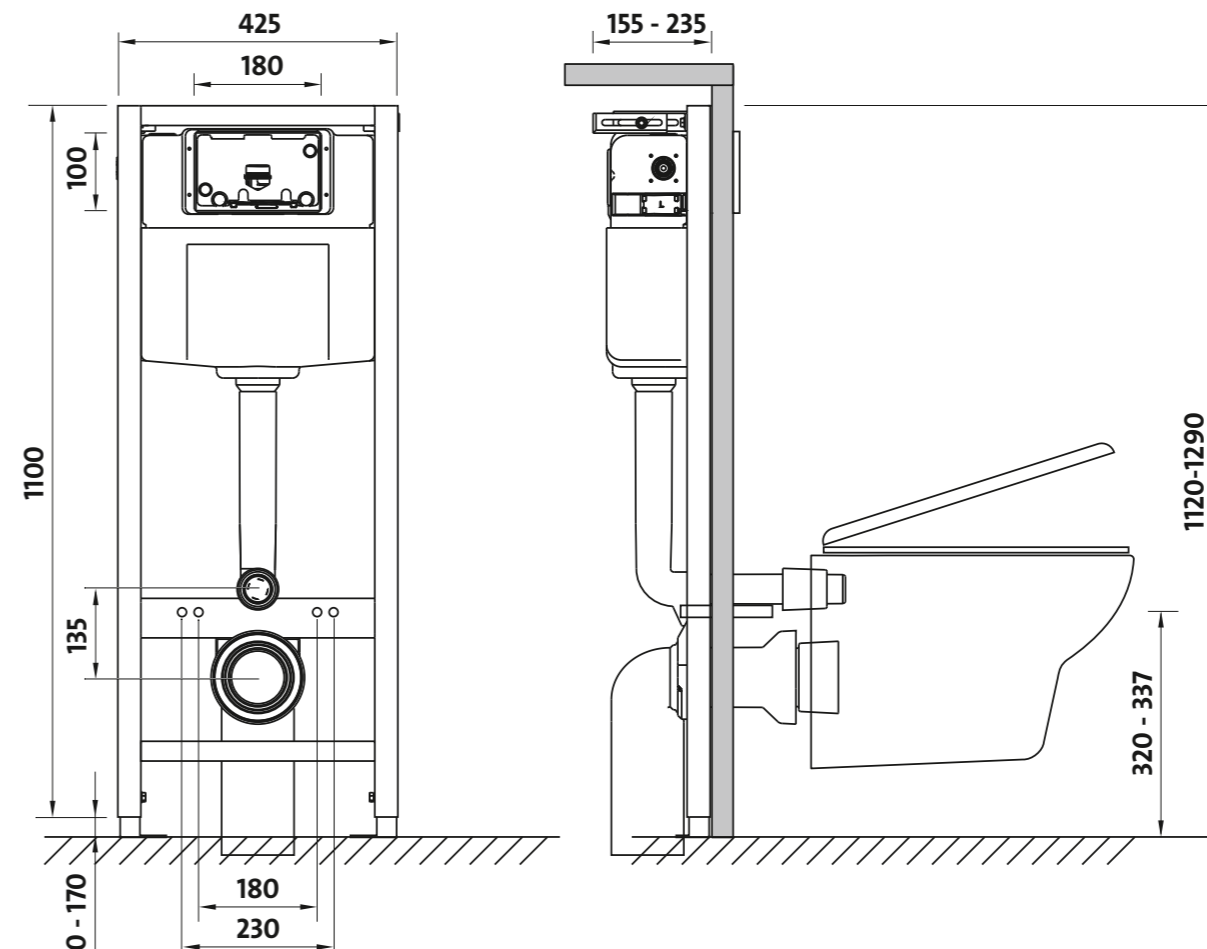

Інсталяційна система HI-TEC	
Ширина (см):	42.5
Регульована глибина (см):	15.5 – 23.5
Регульована висота (см):	112 – 129
Розміри упаковки (мм):	1113 x 438 x 168
Вага нетто (кг):	10.5
Вага брутто (кг):	12.0