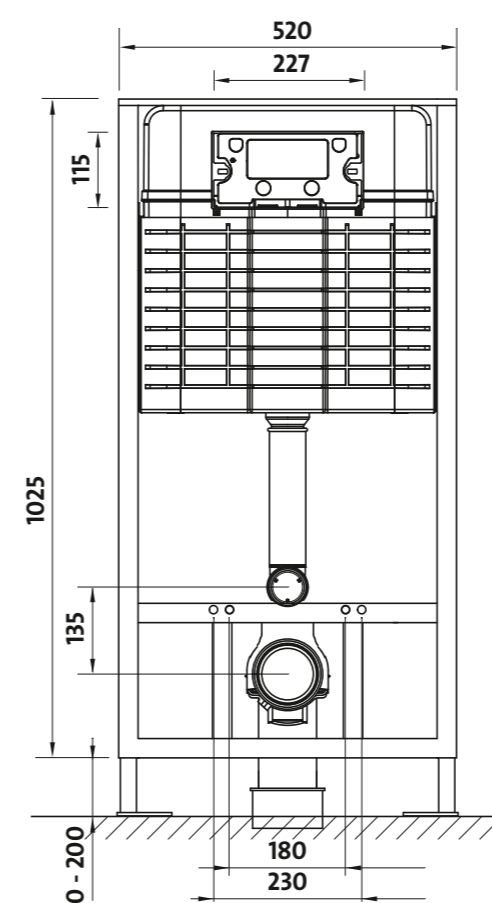

Інсталяційна система SLIM & SILENT	
Ширина (см):	52
Регульована глибина (см):	11,5 – 15,5
Регульована висота (см):	103,5 – 123,5
Розміри упаковки (мм):	1125 x 160 x 560
Вага нетто (кг):	10,75
Вага брутто (кг):	11,50