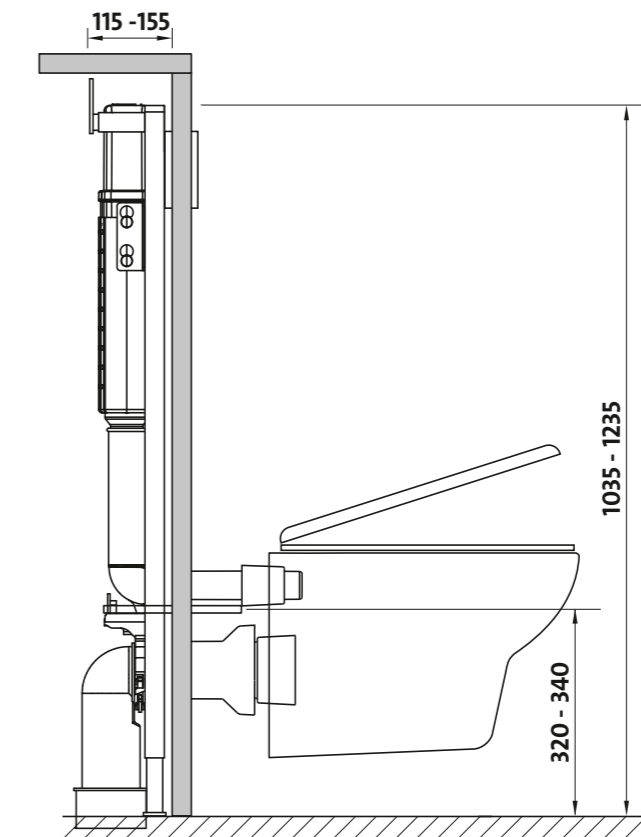

Інсталяційна система SLIM & SILENT	
Ширина (см):	52
Регульована глибина (см):	11,5 – 15,5
Регульована висота (см):	103,5 – 123,5
Розміри упаковки (мм):	1125 x 160 x 560
Вага нетто (кг):	10,75
Вага брутто (кг):	11,50