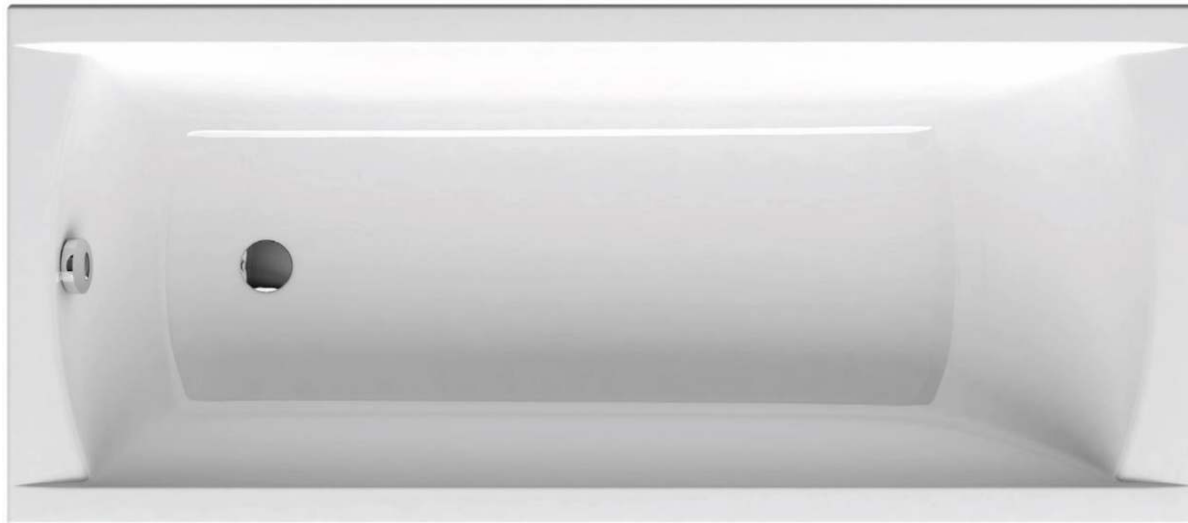

Ванна Classic 140 x 70

Розширення серії ванною у розмірі 140

- *Ванна Classic 140 x 70*
- *Акcesуари - тільки підпора, передня панель відсутня*

RAVAK®