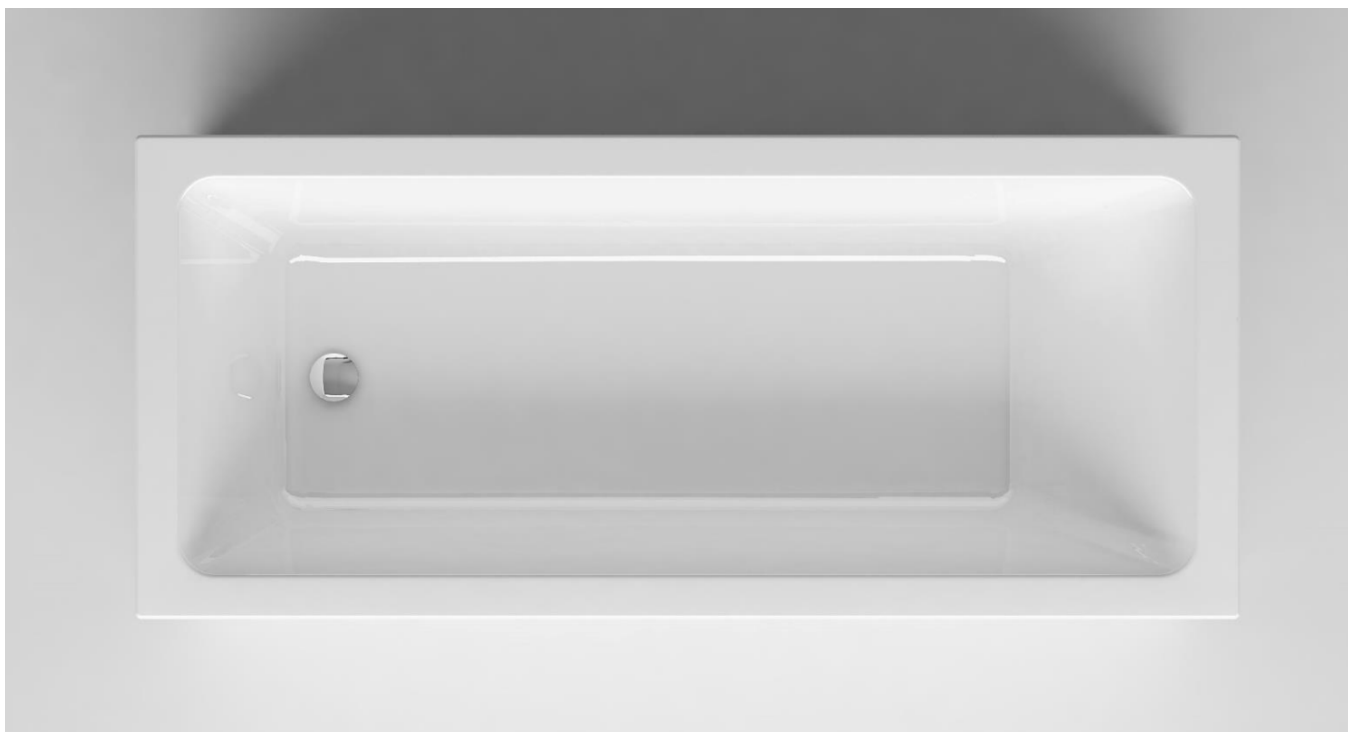

Концепція 10°

Нова ванна 10°

- *Прямокутна ванна 170 x 75*

RAVAK®