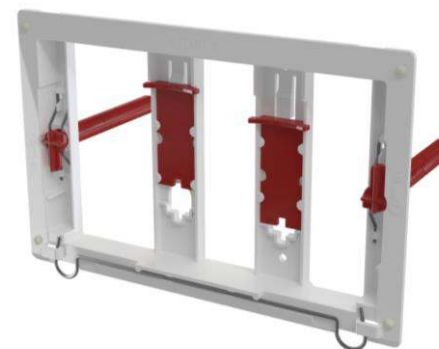

Інновація модуля W

Інновація

- Новий закривний рукав
- Посувний тримач зливного коліна
- Новий механізм внутрішнього контролю
- Нова рамка кнопки
- Підготовка до встановлення пристроїв для біде
- Чорний колір рами

RAVAK®