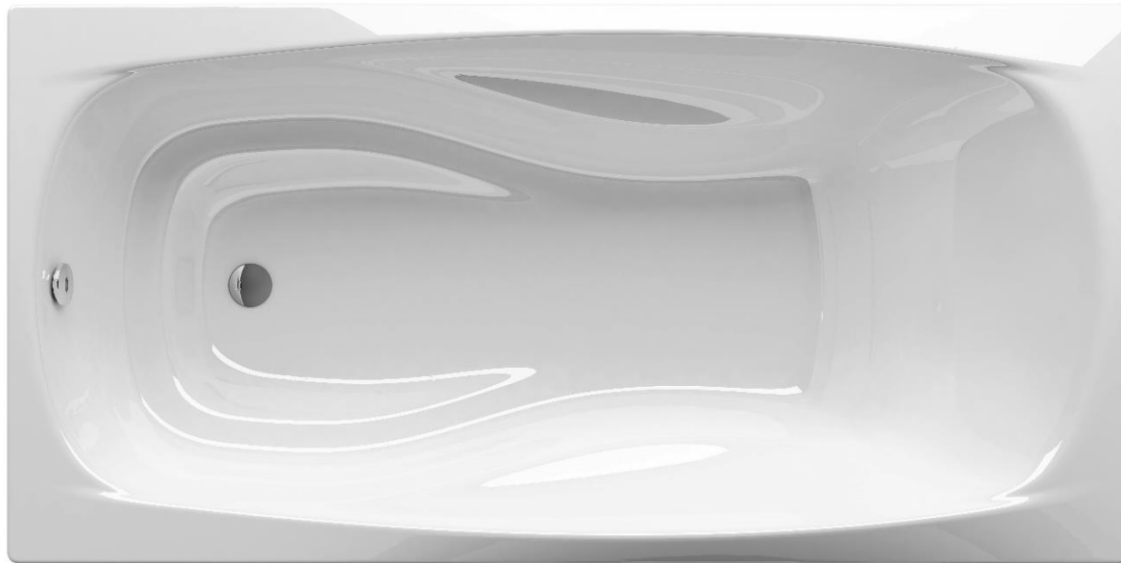

Ванна XXL

Інновація ванни XXL (без підголівника)

- *Ванна XXL*
- *Найбільша ванна бренду RAVAK*

RAVAK®