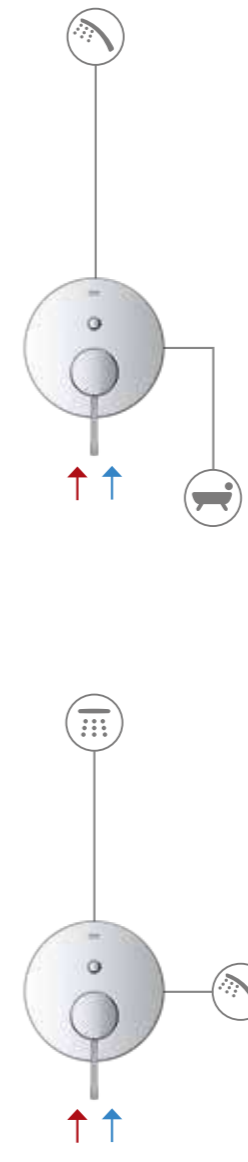

КОНФІГУРАЦІЇ ТЕРМОСТАТИ З ДВОМА РУКОЯТКАМИ

1 ФУНКЦІЯ

2 ФУНКЦІЇ

КОНФІГУРАЦІЇ ОДНОВАЖІЛЬНИЙ ЗМІШУВАЧ

1 ФУНКЦІЯ

2 ФУНКЦІЇ

3 ФУНКЦІЇ

ПРОПУСКНА ЗДАТНІСТЬ ВИХОДІВ SMARTCONTROL