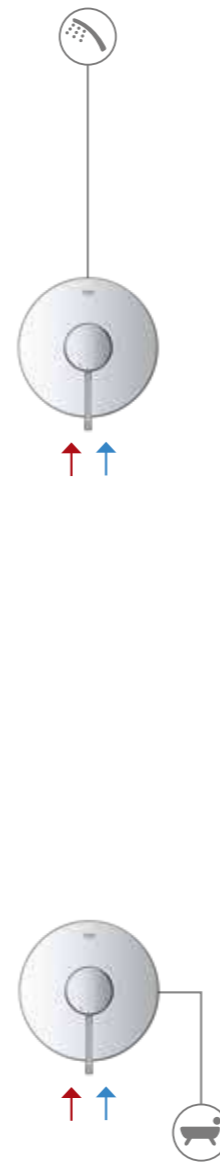

КОНФІГУРАЦІЇ ТЕРМОСТАТИ З ДВОМА РУКОЯТКАМИ

1 ФУНКЦІЯ

2 ФУНКЦІЇ

КОНФІГУРАЦІЇ ОДНОВАЖІЛЬНИЙ ЗМІШУВАЧ

1 ФУНКЦІЯ

2 ФУНКЦІЇ

3 ФУНКЦІЇ

ПРОПУСКНА ЗДАТНІСТЬ ВИХОДІВ SMARTCONTROL