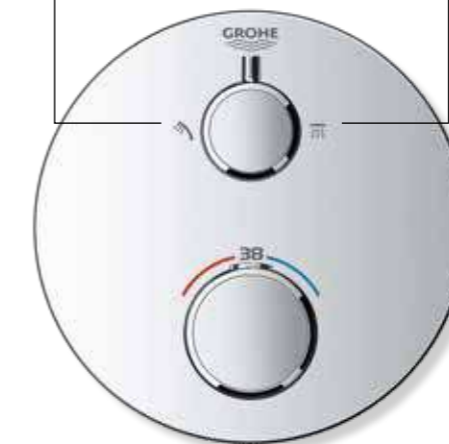

ГНУЧКИЙ

Поверніть вліво, щоб налаштувати об'єм водного потоку для ручного душу

РОЗСЛАБЛЯЮЧИЙ

Поверніть вправо, щоб налаштувати об'єм водного потоку для верхнього душу

**МЕТАЛЕВА ПАНЕЛЬ, ЕРГОНОМІЧНИЙ ЗАХВАТ**