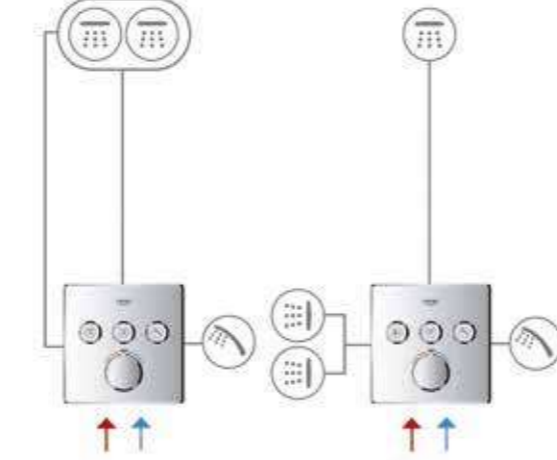

Перегляньте відео з монтажу онлайн

КОНФІГУРАЦІЇ SMARTCONTROL

1 ФУНКЦІЯ
(ТЕРМОСТАТ +
ЗМІШУВАЧ)

2 ФУНКЦІЇ
(ТЕРМОСТАТ +
ЗМІШУВАЧ)

3 ФУНКЦІЇ
(ТЕРМОСТАТ +
ЗМІШУВАЧ)

4 ФУНКЦІЇ
(ТЕРМОСТАТ)

КОМБІНАЦІЯ 3
AQUASYMPHONY

КОНФІГУРАЦІЇ ТЕРМОСТАТИ З ДВОМА РУКОЯТКАМИ

1 ФУНКЦІЯ

2 ФУНКЦІЇ

КОНФІГУРАЦІЇ ОДНОВАЖІЛЬНИЙ ЗМІШУВАЧ

1 ФУНКЦІЯ

2 ФУНКЦІЇ

3 ФУНКЦІЇ

ПРОПУСКНА ЗДАТНІСТЬ ВИХОДІВ SMARTCONTROL