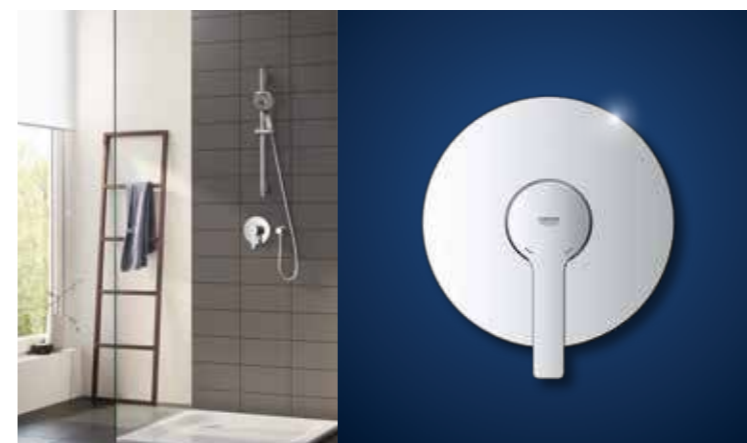

ОГЛЯД ПРОДУКТОВИХ РІШЕНЬ GROHE

ТЕХНОЛОГІЇ ПРИХОВАНОГО МОНТАЖУ GROHE

Сторінка 14

УСІ ПЕРЕВАГИ ЗОВНІ ОДНОВАЖІЛЬНІ ЗМІШУВАЧІ

Сторінка 42