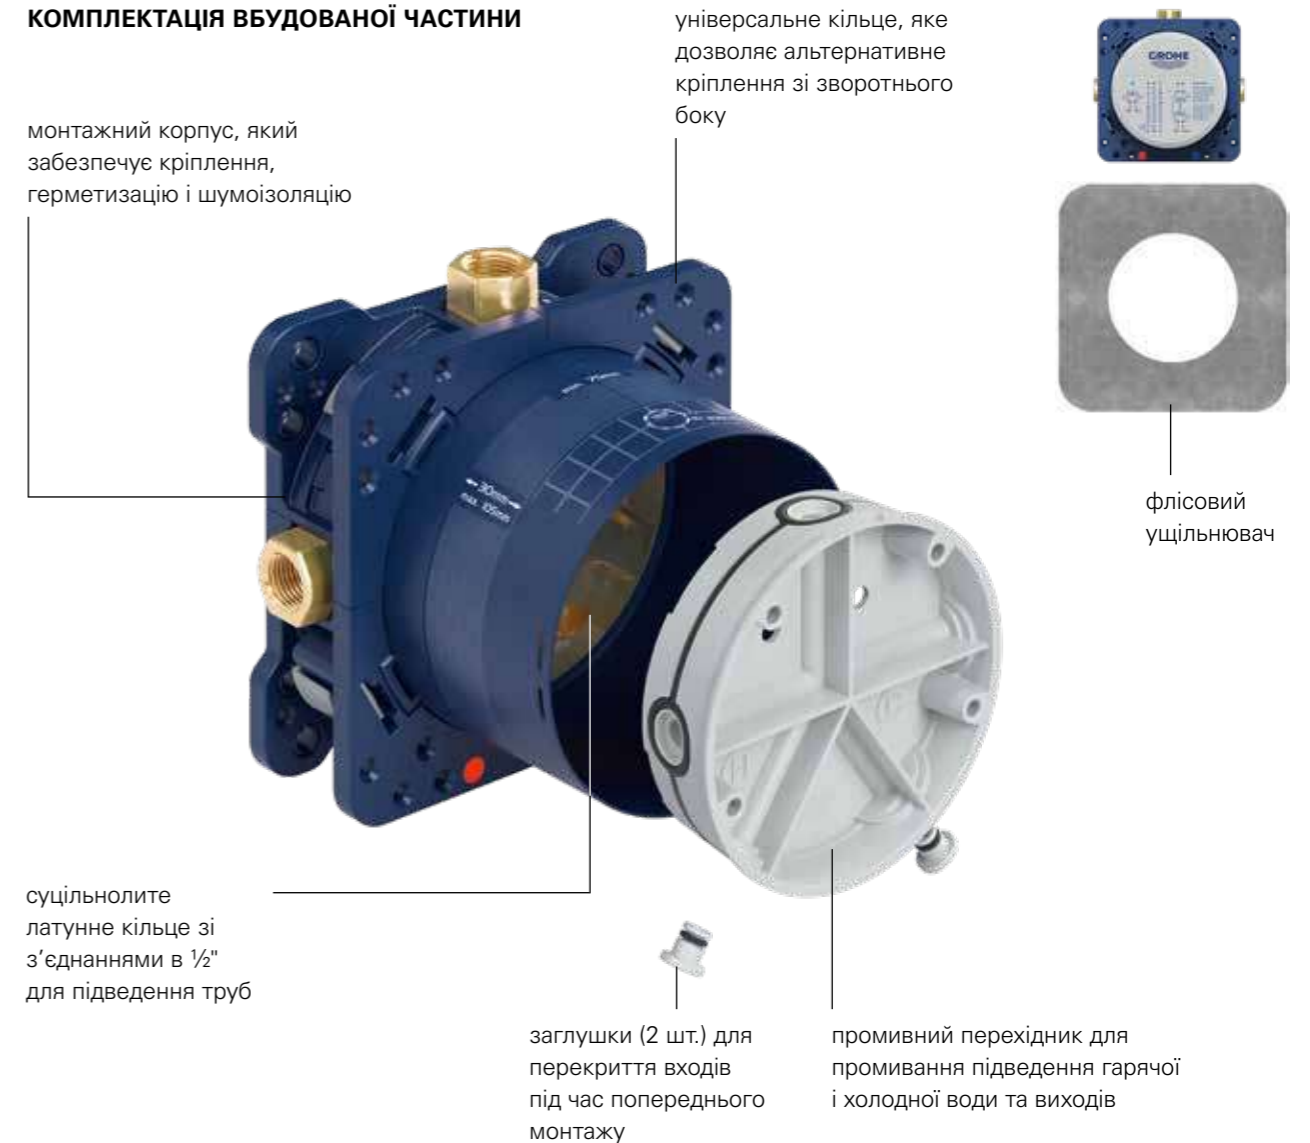

КОМПЛЕКТАЦІЯ ВБУДОВАНОЇ ЧАСТИНИ