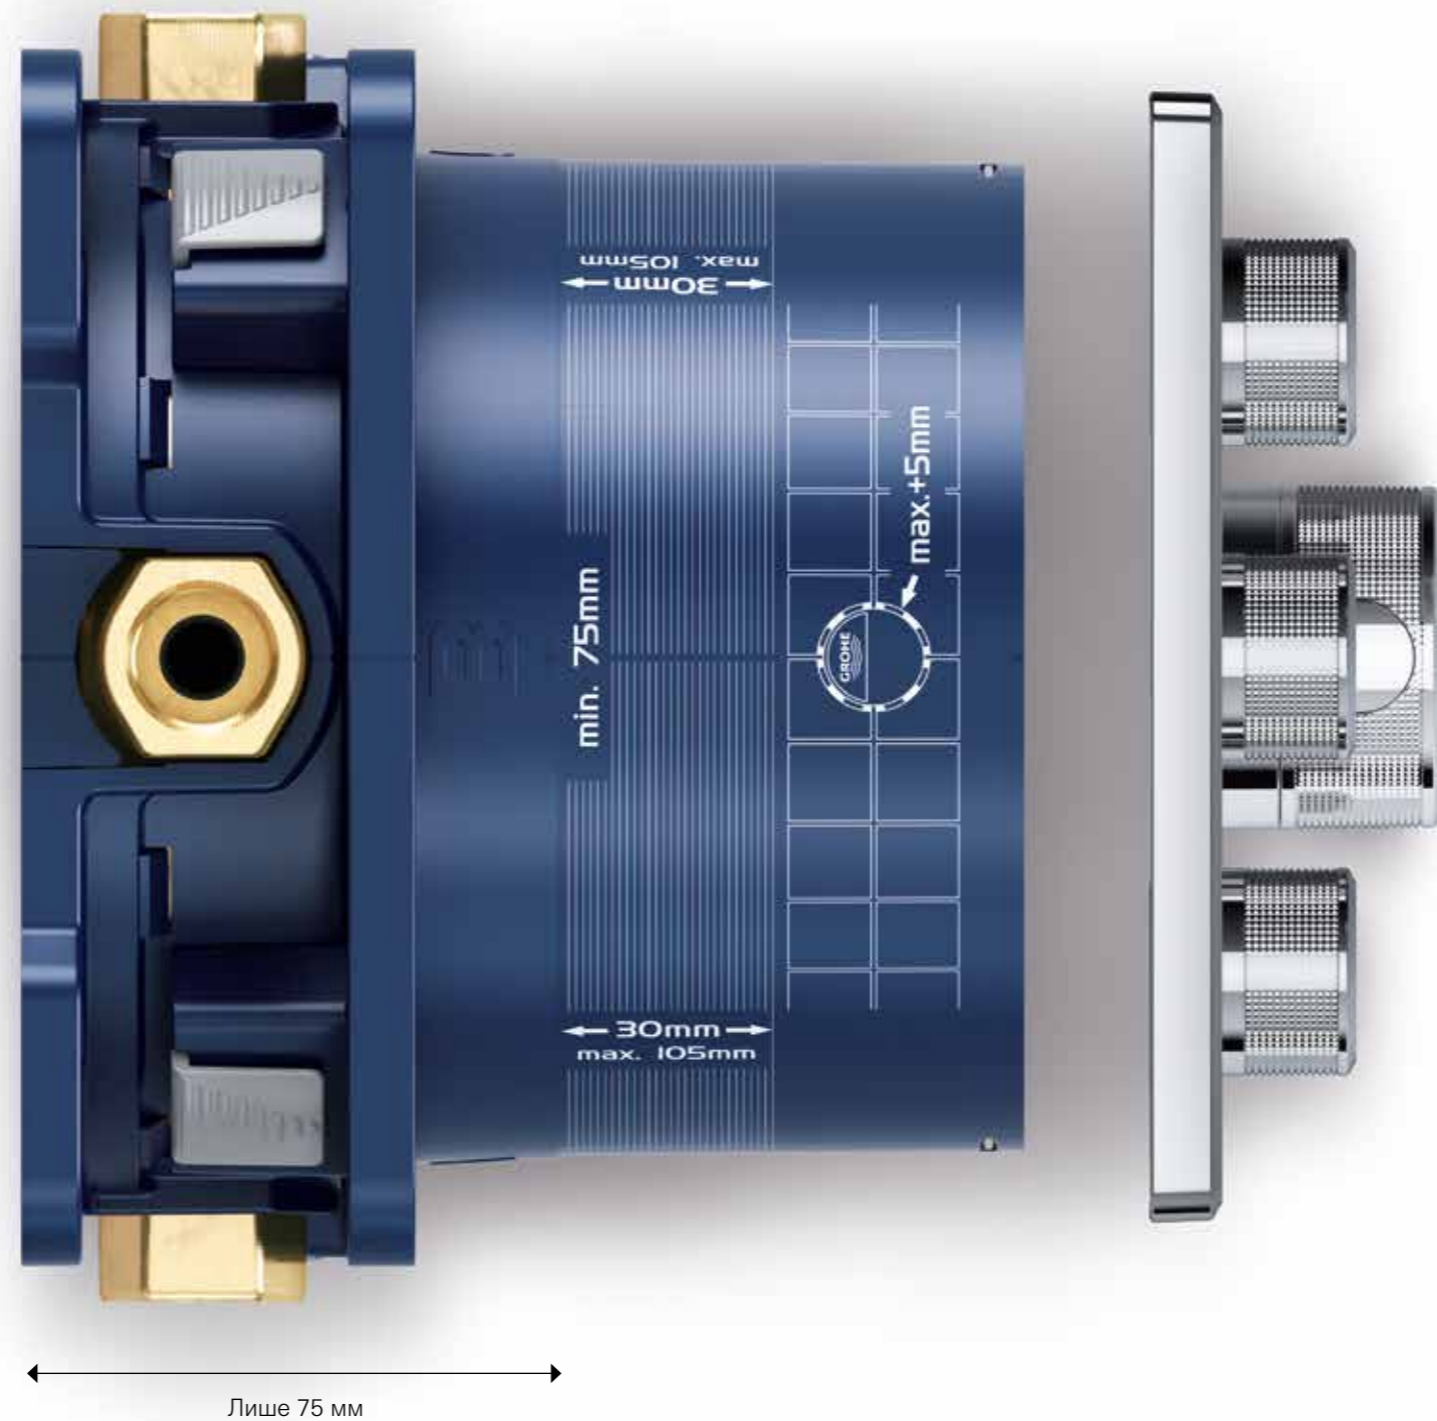

ГАРНІТУР
ЗАХИСТУ ВІД
ЗВОРОТНЬОГО
ПОТОКУ

СЕРВІСНІ
ЗАГЛУШКИ ДЛЯ
ПЕРЕОСНАЩЕННЯ

ПРОСТОТА МОНТАЖУ: ГЛИБОКИЙ ПОГЛЯД

ПІДХОДИТЬ ДЛЯ БУДЬ-ЯКИХ СТІН, НАВІТЬ ТОНКИХ

За рахунок глибини монтажу всього в 75 мм GROHE Rapido SmartBox підходить для будь-яких стін, включаючи навіть надзвичайно тонкі, а також легко і швидко монтується у цегляні стіни.

ВБУДОВАНА ЧАСТИНА ЗАВЖДИ НАПОГОТОВІ

ПРОСТОТА МОНТАЖУ НА МІСЦІ:

ВЕРСТАКОВІ ЛЕЩАТА ЗАЛИШТЕ ВДОМА

GROHE Rapido SmartBox – це розумна інновація, яка забезпечує простоту і оперативність монтажу вбудованої частини. Завдяки латунним виходам вбудованої частини GROHE Rapido SmartBox можна встановити на місці без зайвих зусиль лише за допомогою розвідного або газового ключа.