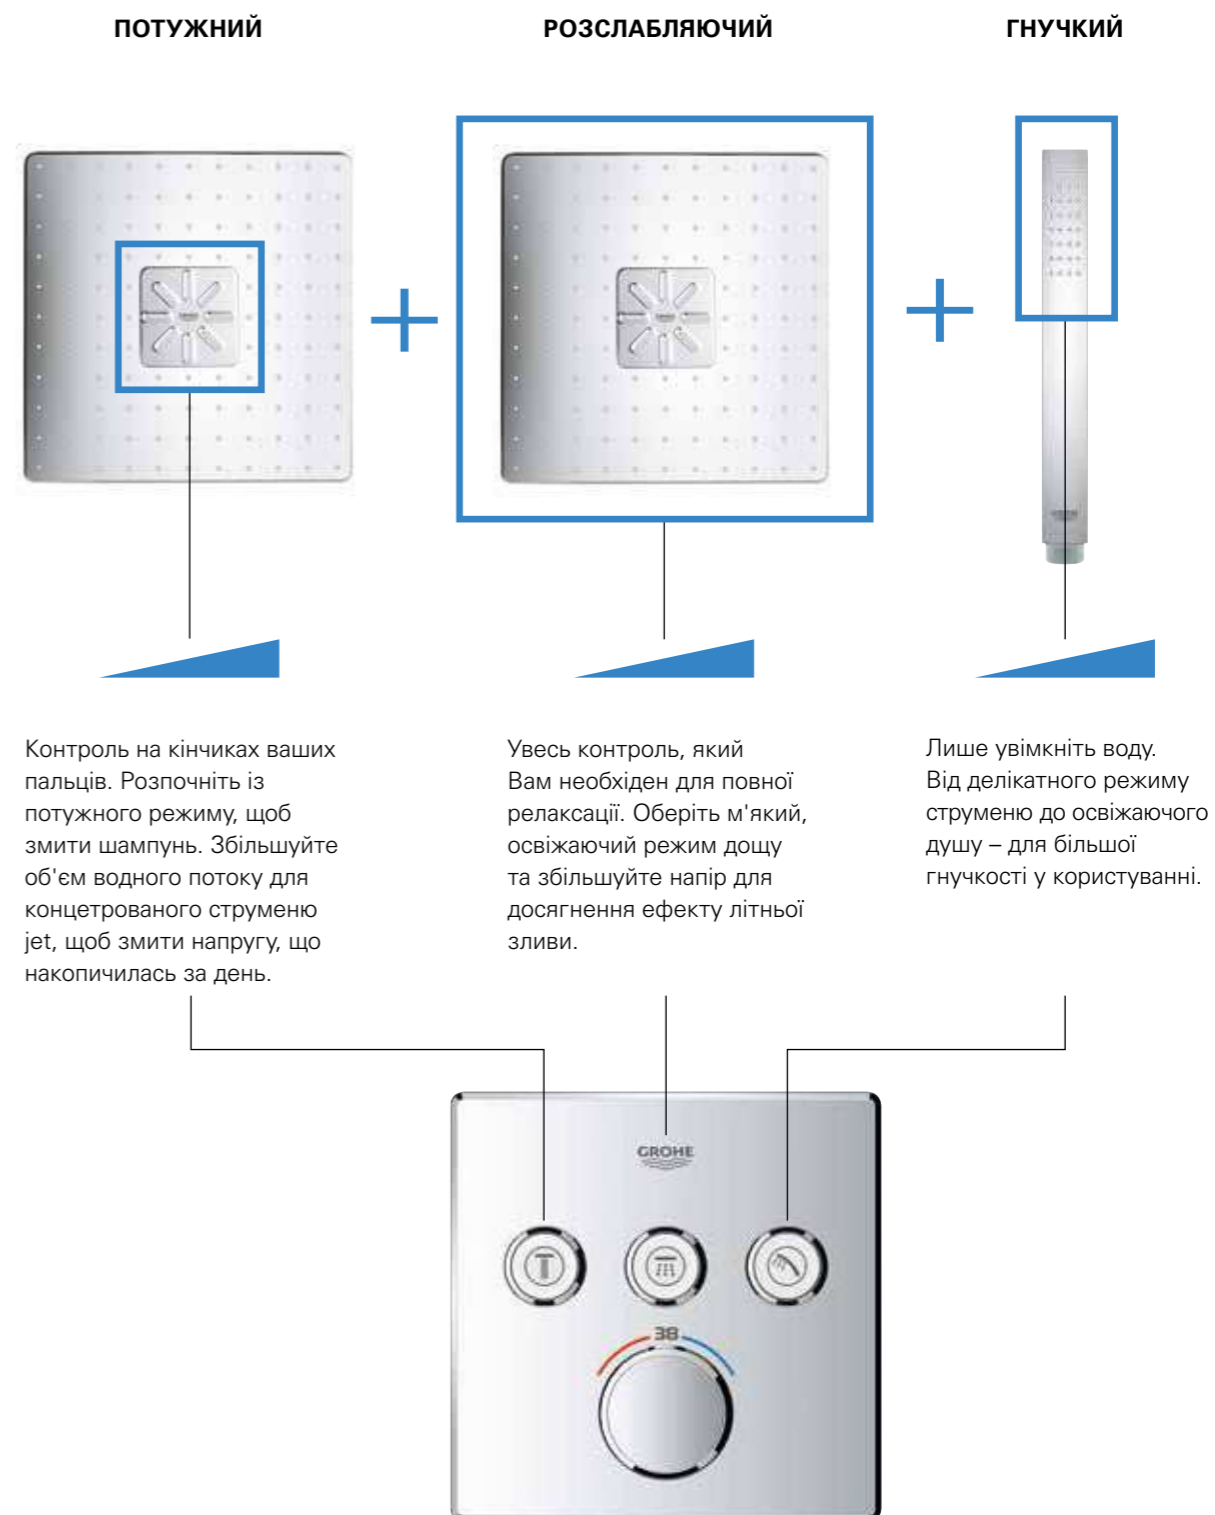

ЗАДОВОЛЕННЯ ВІД ПРИЙНЯТТЯ ДУШУ ЗАВДЯКИ **СИЛІ ТРЬОХ**

**УСІ КНОПКИ ПРИ
НАТИСКАННІ
РЕГУЛЮЮТЬ
НАПІР**

**ЛИШЕ ОДНА
ВБУДОВАНА
ЧАСТИНА І
ОДНА ПАНЕЛЬ
КЕРУВАННЯ**