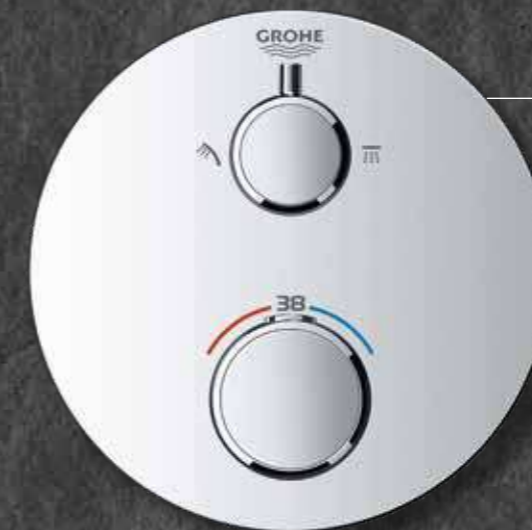

ВАШЕ УНІВЕРСАЛЬНЕ РІШЕННЯ

GROHE RAPIDO SMARTBOX

- Одна вбудована частина й одна панель керування обслуговує до трьох споживачів для ванни/душу
- Оптимальний трубопідвід завдяки нижньому підключенню
- Можливість налаштувати положення накладної панелі у межах шести градусів
- Мінімальна глибина монтажу – всього 75 мм
- Можливість додатково придбати сервісні заглушки для переоснащення для усіх термостатів і змішувачів SmartControl
- Гарантована відповідність вимогам щодо захисту від зворотнього потоку при переоснащенні для продуктів на 2 функції
- Простота монтажу на місці, верстакові лещата не знадобляться

GROHE SMARTCONTROL

- Можливість підключення до трьох душових функцій і керування ними
- Інтуїтивне керування і точний контроль напору води за допомогою SmartControl
- Завдяки вбудованому механізму, витонченій і надзвичайно тонкій конструкції – 43 мм – займає мінімум простору у душовій