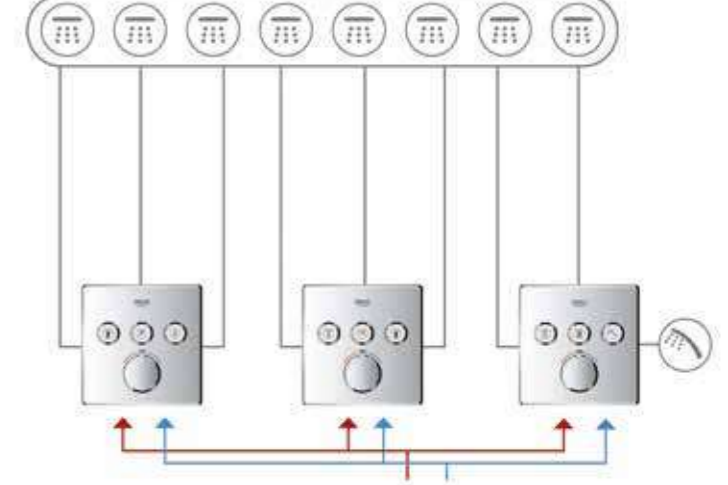

Перегляньте відео з монтажу онлайн

КОНФІГУРАЦІЇ SMARTCONTROL

1 ФУНКЦІЯ
(ТЕРМОСТАТ +
ЗМІШУВАЧ)

2 ФУНКЦІЇ
(ТЕРМОСТАТ +
ЗМІШУВАЧ)

3 ФУНКЦІЇ
(ТЕРМОСТАТ +
ЗМІШУВАЧ)

4 ФУНКЦІЇ
(ТЕРМОСТАТ)

КОМБІНАЦІЯ 3
AQUASYMPHONY

ТЕМПЕРАТУРНА ЗОНА 1

- 1. СТРУМІНЬ WATERFALL 
- 2. СТРУМІНЬ RAIN 
- 3. СТРУМІНЬ ВОКОМА 

ТЕМПЕРАТУРНА ЗОНА 2

- 1. СТРУМІНЬ PURE 
- 2. СТРУМІНЬ RAIN 
- 3. СТРУМІНЬ WATERFALL 

ТЕМПЕРАТУРНА ЗОНА 3

- 1. СТРУМІНЬ DRIZZLE 
- 2. СТРУМІНЬ AQUA CURTAIN 
- 3. РУЧНИЙ ДУШ 

КОНФІГУРАЦІЇ ТЕРМОСТАТИ З ДВОМА РУКОЯТКАМИ

1 ФУНКЦІЯ

2 ФУНКЦІЇ

КОНФІГУРАЦІЇ ОДНОВАЖІЛЬНИЙ ЗМІШУВАЧ

1 ФУНКЦІЯ

2 ФУНКЦІЇ

3 ФУНКЦІЇ

ПРОПУСКНА ЗДАТНІСТЬ ВИХОДІВ SMARTCONTROL