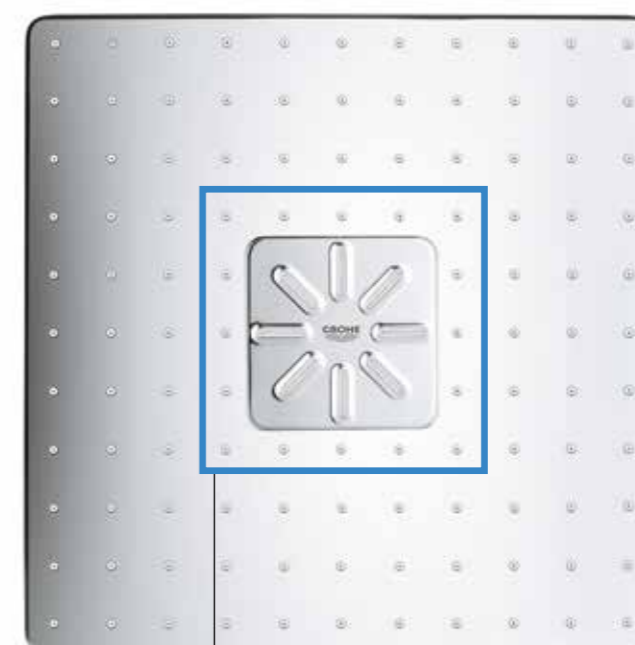

3. **ПОТУЖНИЙ** ТА ВІДНОВЛЮЮЧИЙ: ДУШОВИЙ РЕЖИМ GROHE ACTIVE RAIN