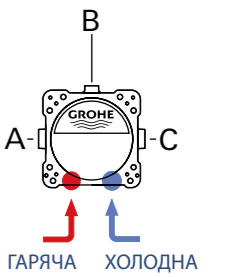

ПРОПУСКНА ЗДАТНІСТЬ ВИХОДІВ ОДНОВАЖІЛЬНИЙ ЗМІШУВАЧ

A	B	C
X	☞	X
X	X	☞
X	☞	☞
X	☞	☞
☞	☞	☞
☞	☞	☞
☞	☞	☞
☞	☞	☞

* не підходить для Allure Brilliant

1 ФУНКЦІЯ	1 бар	2 бари	3 бари	4 бари	5 барів	6 барів
вихід В або С	15.5	22	27	31	35	38

2 ФУНКЦІЇ	1 бар	2 бари	3 бари	4 бари	5 барів	6 барів
вихід В вихід С	15.5	22	27	31	35	38
	15.5	22	27	31	35	38

Характеристика витрати води у л/хв

ПЕРЕМИКАЧ НА 1 ПОЛОЖЕННЯ	1 бар	2 бари	3 бари	4 бари	5 барів	6 барів
вихід В або С	17	24.5	30	34.5	38.5	42

ПЕРЕМИКАЧ НА 2 ПОЛОЖЕННЯ	1 бар	2 бари	3 бари	4 бари	5 барів	6 барів
вихід В вихід С	15.5	22	27	31	35	38
	15.5	22	27	31	35	38

ПЕРЕМИКАЧ НА 3 ПОЛОЖЕННЯ	1 бар	2 бари	3 бари	4 бари	5 барів	6 барів
вихід А вихід В вихід С	15.5	22	27	31	35	38
	15.5	22	27	31	35	38
	15.5	22	27	31	35	38

Характеристика витрати води у л/хв