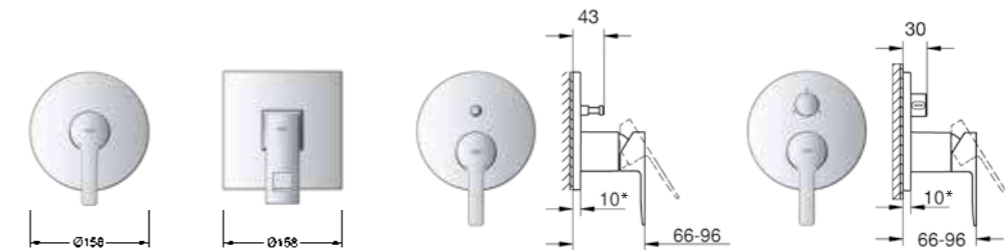

ПРОПУСКНА ЗДАТНІСТЬ ВИХОДІВ ТЕРМОСТАТИ ІЗ ДВОМА РУКОЯТКАМИ

A	B	C
X	☞	X
X	X	☞
X	☞	☞
X	☞	☞

ПРОПУСКНА ЗДАТНІСТЬ ВИХОДІВ ОДНОВАЖІЛЬНИЙ ЗМІШУВАЧ

A	B	C
X	☞	X
X	X	☞
X	☞	☞
X	☞	☞
☞	☞	☞
☞	☞	☞
☞	☞	☞
☞	☞	☞

* не підходить для Allure Brilliant

1 ФУНКЦІЯ	1 бар	2 бари	3 бари	4 бари	5 барів	6 барів
вихід В або С	15.5	22	27	31	35	38

2 ФУНКЦІЇ	1 бар	2 бари	3 бари	4 бари	5 барів	6 барів
вихід В вихід С	15.5	22	27	31	35	38
	15.5	22	27	31	35	38

Характеристика витрати води у л/хв

ПЕРЕМИКАЧ НА 1 ПОЛОЖЕННЯ	1 бар	2 бари	3 бари	4 бари	5 барів	6 барів
вихід В або С	17	24.5	30	34.5	38.5	42

ПЕРЕМИКАЧ НА 2 ПОЛОЖЕННЯ	1 бар	2 бари	3 бари	4 бари	5 барів	6 барів
вихід В вихід С	15.5	22	27	31	35	38
	15.5	22	27	31	35	38

ПЕРЕМИКАЧ НА 3 ПОЛОЖЕННЯ	1 бар	2 бари	3 бари	4 бари	5 барів	6 барів
вихід А вихід В вихід С	15.5	22	27	31	35	38
	15.5	22	27	31	35	38
	15.5	22	27	31	35	38

Характеристика витрати води у л/хв