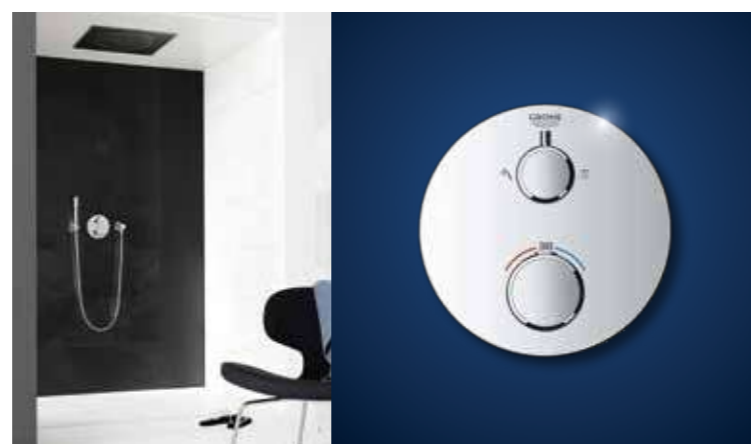

УСІ ПЕРЕВАГИ ЗОВНІ ТЕРМОСТАТИ З ДВОМА РУКОЯТКАМИ

Сторінка 34

ПОВНИЙ АСОРТИМЕНТ

Сторінка 76