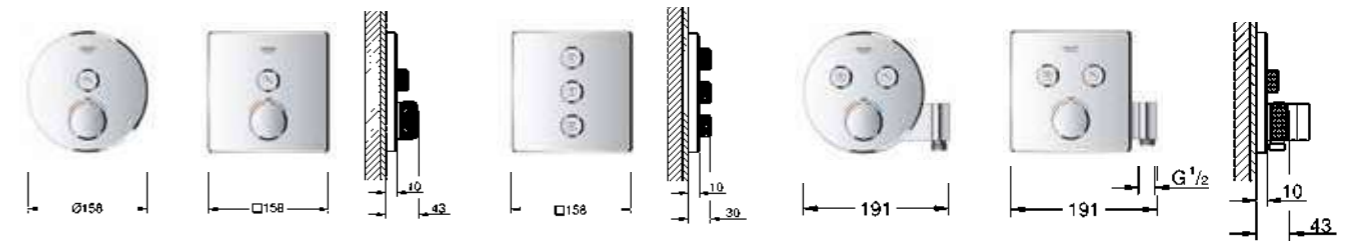

ТЕРМОСТАТИ GROHTHERM SMARTCONTROL

		1 бар	2 бари	3 бари	4 бари	5 барів	6 барів
	вихід В або С	16.7	23.7	29.0	33.5	37.4	41.0
	вихід В	13.9	19.6	24.0	27.7	31.0	33.9
	вихід С	15.0	21.2	26.0	30.0	33.6	36.8
	вихід В+С	16.7	23.7	29.0	33.5	37.4	41.0
	вихід А	13.3	18.8	23.0	26.6	29.7	32.5
	вихід В	15.6	22.0	27.0	31.2	34.9	38.2
	вихід С	13.3	18.8	23.0	26.6	29.7	32.5
	вихід А+В	19.1	26.9	33.0	38.1	42.6	46.7
	вихід А+В+С	20.8	29.4	36.0	41.6	46.5	50.9
	вихід D	16.2	22.9	28.0	32.3	36.1	39.6
	вихід E	16.2	22.9	28.0	32.3	36.1	39.6
	вихід А	16.2	22.9	28.0	32.3	36.1	39.6
	вихід D+E+A	37.5	53.1	65.0	75.1	83.9	91.9
	вихід D	12.1	17.1	21.0	24.2	27.1	29.7
	вихід E	12.1	17.1	21.0	24.2	27.1	29.7
	вихід А	12.1	17.1	21.0	24.2	27.1	29.7
	вихід с	16.7	23.7	29.0	33.5	37.4	41.0
	вихід для вентильного блоку	19.6	27.8	34.0	39.3	43.9	48.1
	вихід D+E+A	16.7	23.7	29.0	33.5	37.4	41.0
	вихід D+E+A+C	20.8	29.4	36.0	41.6	46.5	50.9
	вихід В	13.9	19.6	24.0	27.7	31.0	33.9
	ручний душ	6.9	9.8	12.0	13.9	15.5	17.0

Характеристика витрати води у л/хв