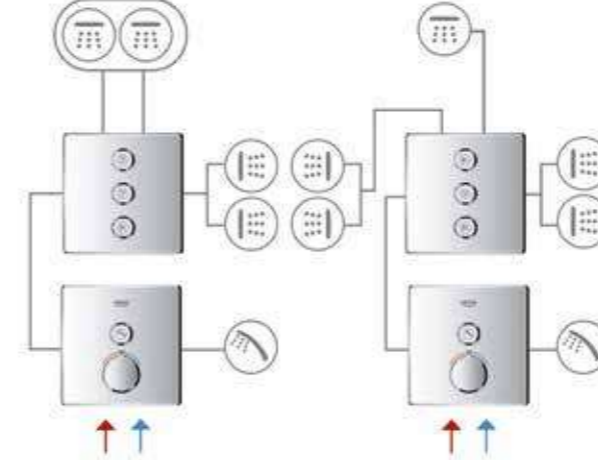

Перегляньте відео з монтажу онлайн

КОНФІГУРАЦІЇ SMARTCONTROL

1 ФУНКЦІЯ
(ТЕРМОСТАТ +
ЗМІШУВАЧ)

2 ФУНКЦІЇ
(ТЕРМОСТАТ +
ЗМІШУВАЧ)

3 ФУНКЦІЇ
(ТЕРМОСТАТ +
ЗМІШУВАЧ)

4 ФУНКЦІЇ
(ТЕРМОСТАТ)

КОМБІНАЦІЯ 3
AQUASYMPHONY

ТЕМПЕРАТУРНА ЗОНА 1

- 1. СТРУМІНЬ WATERFALL 
- 2. СТРУМІНЬ RAIN 
- 3. СТРУМІНЬ ВОКОМА 

ТЕМПЕРАТУРНА ЗОНА 2

- 1. СТРУМІНЬ PURE 
- 2. СТРУМІНЬ RAIN 
- 3. СТРУМІНЬ WATERFALL 

ТЕМПЕРАТУРНА ЗОНА 3

- 1. СТРУМІНЬ DRIZZLE 
- 2. СТРУМІНЬ AQUA CURTAIN 
- 3. РУЧНИЙ ДУШ 

КОНФІГУРАЦІЇ ТЕРМОСТАТИ З ДВОМА РУКОЯТКАМИ

1 ФУНКЦІЯ

2 ФУНКЦІЇ

КОНФІГУРАЦІЇ ОДНОВАЖІЛЬНИЙ ЗМІШУВАЧ

1 ФУНКЦІЯ

2 ФУНКЦІЇ

3 ФУНКЦІЇ

ПРОПУСКНА ЗДАТНІСТЬ ВИХОДІВ SMARTCONTROL