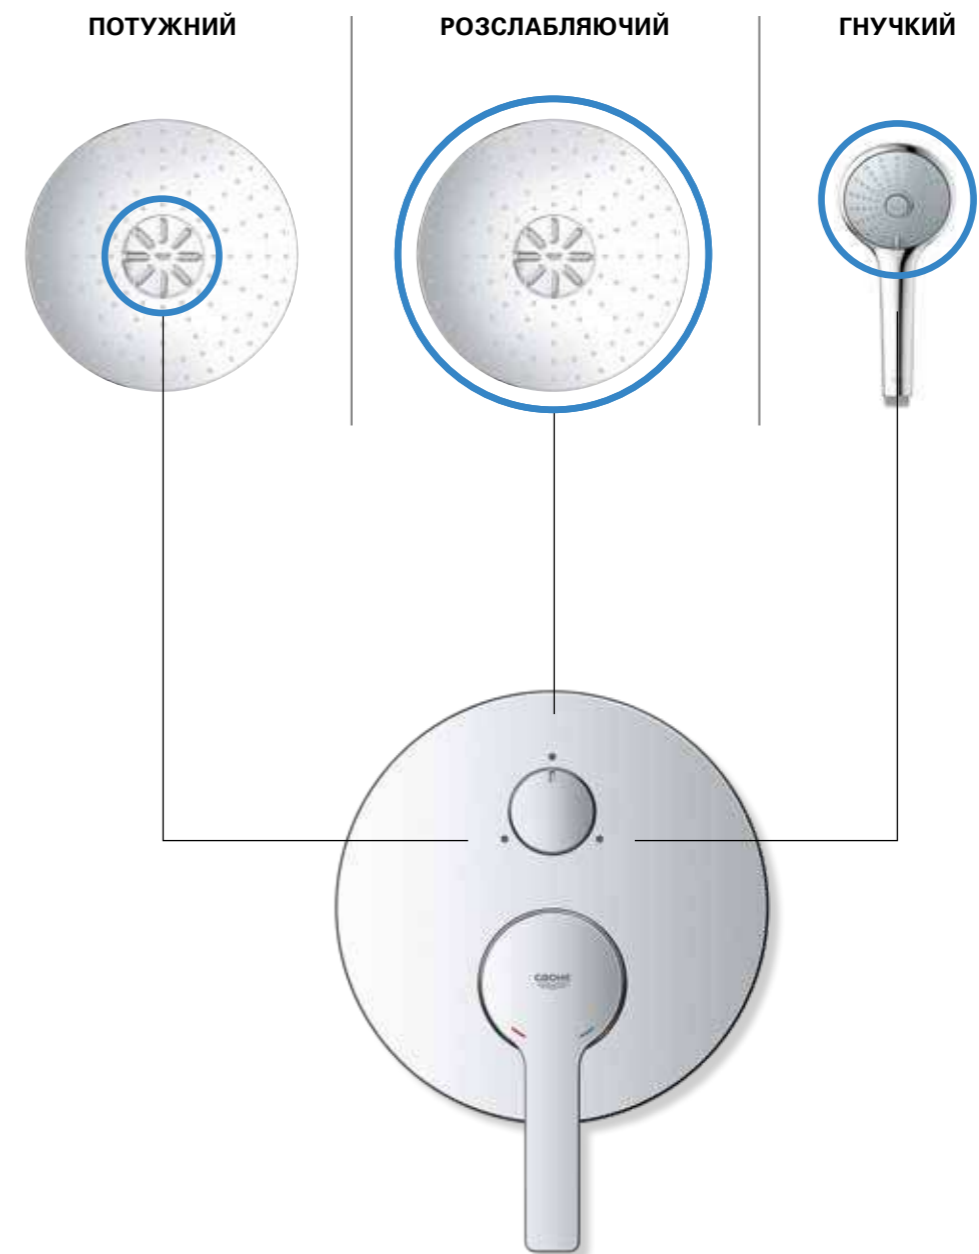

НОВИНКА

ЗМІШУВАЧ ІЗ ПЕРЕМИКАЧЕМ НА 3 ПОЛОЖЕННЯ – НАЛАШТОВУЙ ЗА СВОЇМ БАЖАННЯМ

Красивий та обтічний дизайн доповнює функціональні налаштування наших однажильних змішувачів. А перемикач на 3 положення вирізняється простою елегантністю. Верхня рукоятка має три позиції. Обертаючи її, Ви можете обирати, наприклад, між потужним струменем jet, розслаблюючим струменем,

подібному дощу, і ручним душем. Або між верхнім, ручним душем і наповнювачем для ванни. Нижня рукоятка забезпечує зручне керування температурою – поверніть ліворуч для отримання більш теплої води, або праворуч – для холодної; підняття рукоятки вгору регулює об'єм водного потоку.

НЕПЕРЕВЕРШЕНА ФУНКЦІОНАЛЬНІСТЬ, ЩО НЕПОМІТНА З ПЕРШОГО ПОГЛЯДУ

Наші однажильні змішувачі працюють неперевершено, забезпечуючи зручний та інтуїтивний контроль. Однажильні змішувачі GROHE створені для високої функціональності та у раціональному стильовому рішенні: накладні панелі завтовшки лише 10 мм. Автоматичний перемикач на 2 положення має площину всього 43 мм, незалежно від глибини монтажу.