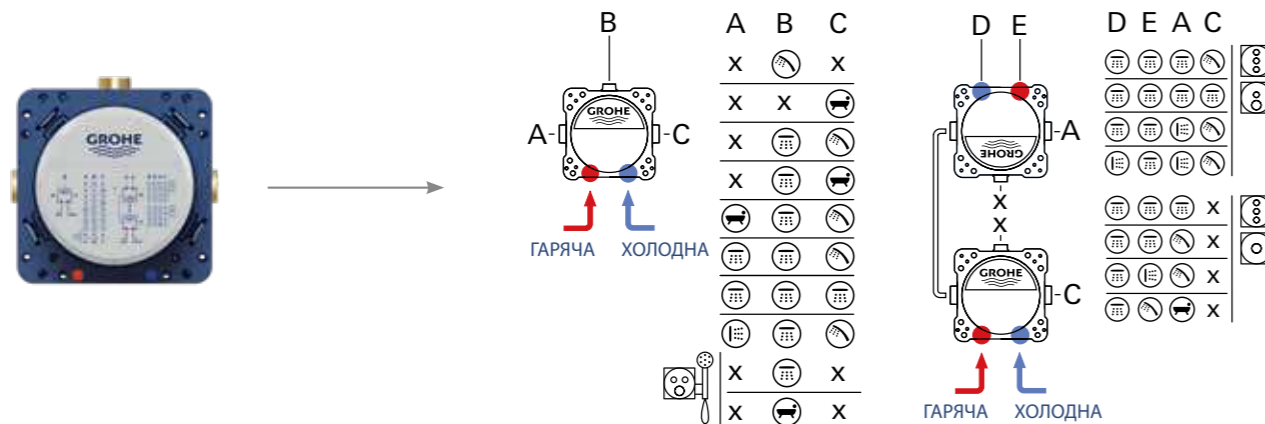

КОНФІГУРАЦІЇ ТЕРМОСТАТИ З ДВОМА РУКОЯТКАМИ

1 ФУНКЦІЯ

2 ФУНКЦІЇ

КОНФІГУРАЦІЇ ОДНОВАЖІЛЬНИЙ ЗМІШУВАЧ

1 ФУНКЦІЯ

2 ФУНКЦІЇ

3 ФУНКЦІЇ

ПРОПУСКНА ЗДАТНІСТЬ ВИХОДІВ SMARTCONTROL