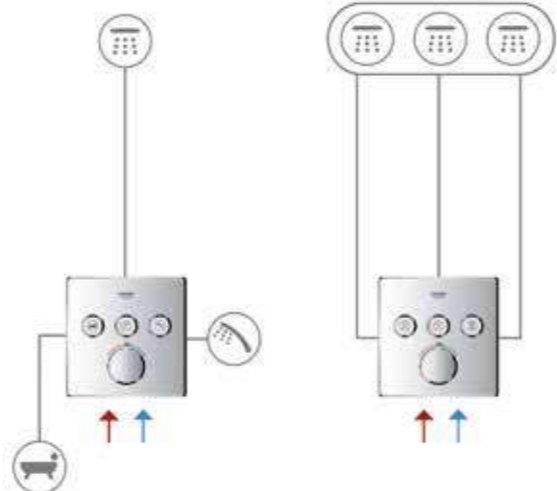

Перегляньте відео з монтажу онлайн

КОНФІГУРАЦІЇ SMARTCONTROL

1 ФУНКЦІЯ
(ТЕРМОСТАТ +
ЗМІШУВАЧ)

2 ФУНКЦІЇ
(ТЕРМОСТАТ +
ЗМІШУВАЧ)

3 ФУНКЦІЇ
(ТЕРМОСТАТ +
ЗМІШУВАЧ)

4 ФУНКЦІЇ
(ТЕРМОСТАТ)

КОМБІНАЦІЯ 3
AQUASYMPHONY

КОНФІГУРАЦІЇ ТЕРМОСТАТИ З ДВОМА РУКОЯТКАМИ

1 ФУНКЦІЯ

2 ФУНКЦІЇ

КОНФІГУРАЦІЇ ОДНОВАЖІЛЬНИЙ ЗМІШУВАЧ

1 ФУНКЦІЯ

2 ФУНКЦІЇ

3 ФУНКЦІЇ

ПРОПУСКНА ЗДАТНІСТЬ ВИХОДІВ SMARTCONTROL