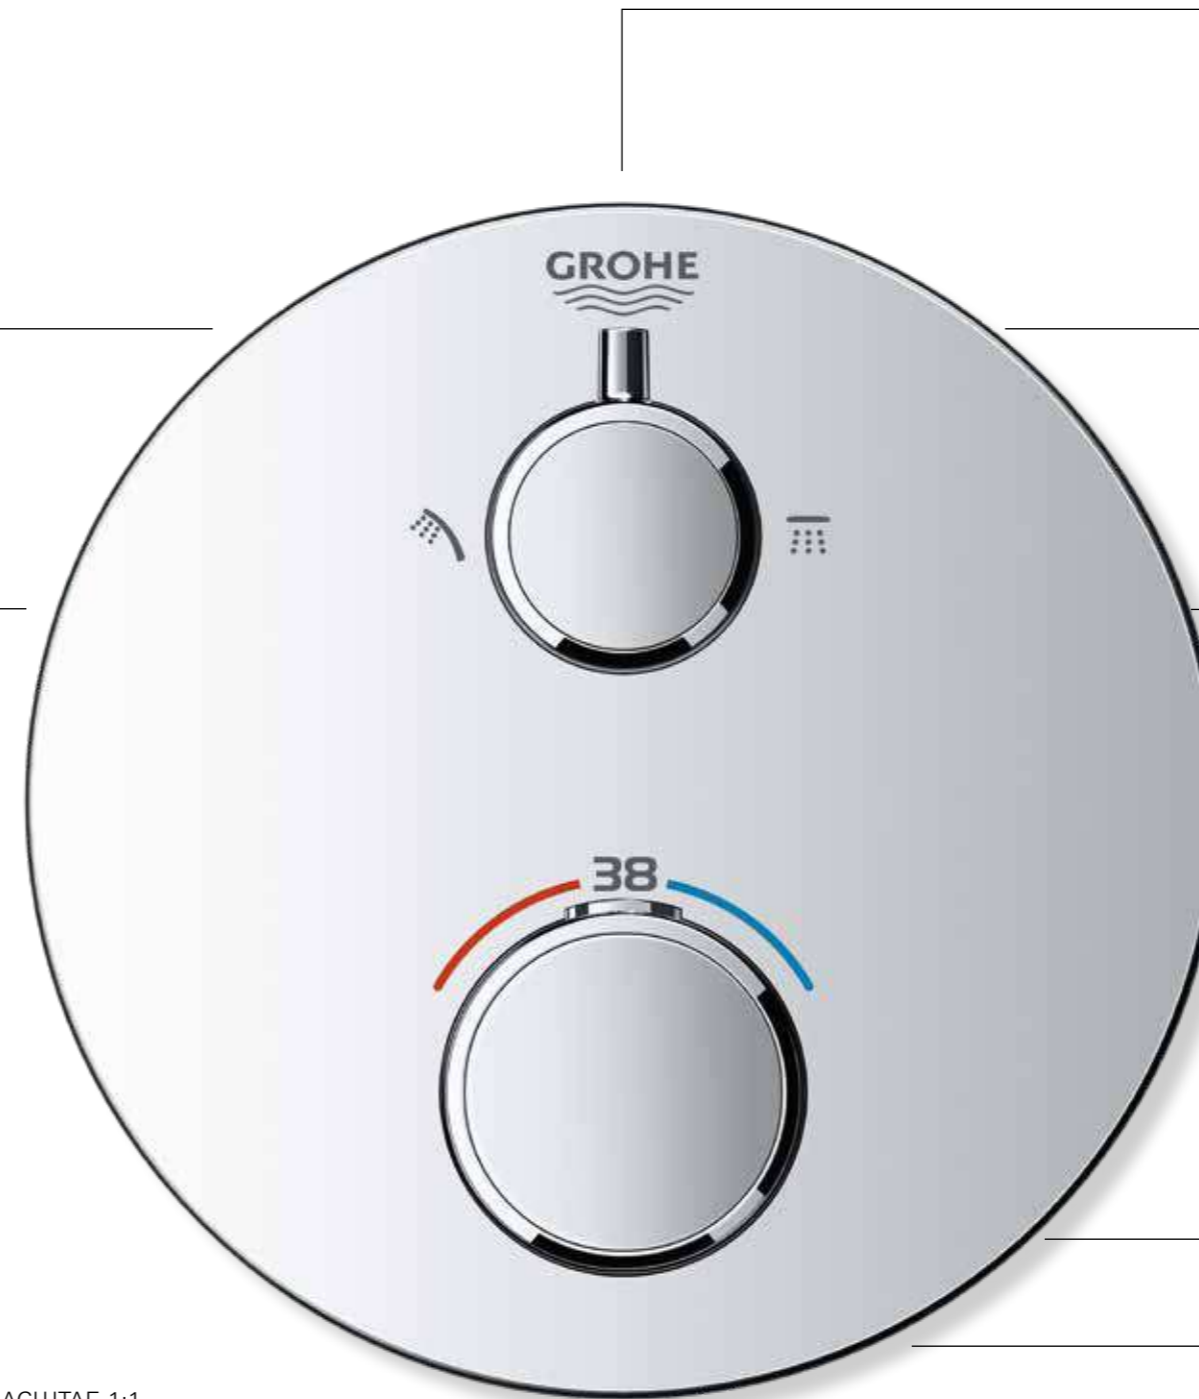

GROHE TurboStat

GROHE QuickFix

GROHE StarLight

SafeStop

SafeStop Plus

МАСШТАБ 1:1

НОВИНКА

Невеликі накладні панелі, **лише 158 мм** у діаметрі (ілюстрація в оригінальному розмірі)