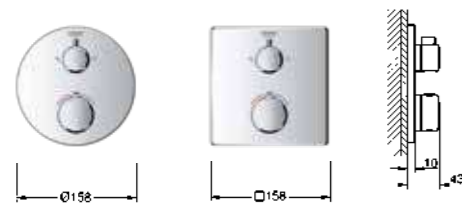

ПРОПУСКНА ЗДАТНІСТЬ ВИХОДІВ ТЕРМОСТАТИ ІЗ ДВОМА РУКОЯТКАМИ

A	B	C
X	☞	X
X	X	☞
X	☞	☞
X	☞	☞