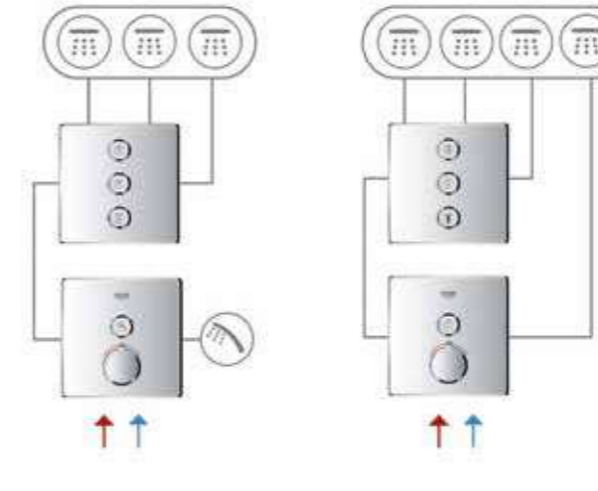

Перегляньте відео з монтажу онлайн

КОНФІГУРАЦІЇ SMARTCONTROL

1 ФУНКЦІЯ
(ТЕРМОСТАТ +
ЗМІШУВАЧ)

2 ФУНКЦІЇ
(ТЕРМОСТАТ +
ЗМІШУВАЧ)

3 ФУНКЦІЇ
(ТЕРМОСТАТ +
ЗМІШУВАЧ)

4 ФУНКЦІЇ
(ТЕРМОСТАТ)

КОМБІНАЦІЯ 3
AQUASYMPHONY

КОНФІГУРАЦІЇ ТЕРМОСТАТИ З ДВОМА РУКОЯТКАМИ

1 ФУНКЦІЯ

2 ФУНКЦІЇ

КОНФІГУРАЦІЇ ОДНОВАЖІЛЬНИЙ ЗМІШУВАЧ

1 ФУНКЦІЯ

2 ФУНКЦІЇ

3 ФУНКЦІЇ

ПРОПУСКНА ЗДАТНІСТЬ ВИХОДІВ SMARTCONTROL