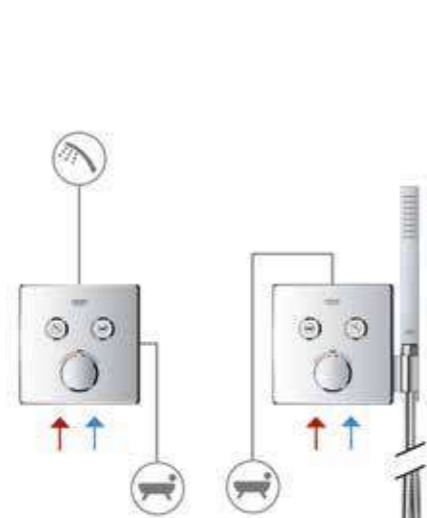

Перегляньте відео з монтажу онлайн

КОНФІГУРАЦІЇ SMARTCONTROL

1 ФУНКЦІЯ
(ТЕРМОСТАТ +
ЗМІШУВАЧ)

2 ФУНКЦІЇ
(ТЕРМОСТАТ +
ЗМІШУВАЧ)

3 ФУНКЦІЇ
(ТЕРМОСТАТ +
ЗМІШУВАЧ)

4 ФУНКЦІЇ
(ТЕРМОСТАТ)

КОМБІНАЦІЯ 3
AQUASYMPHONY