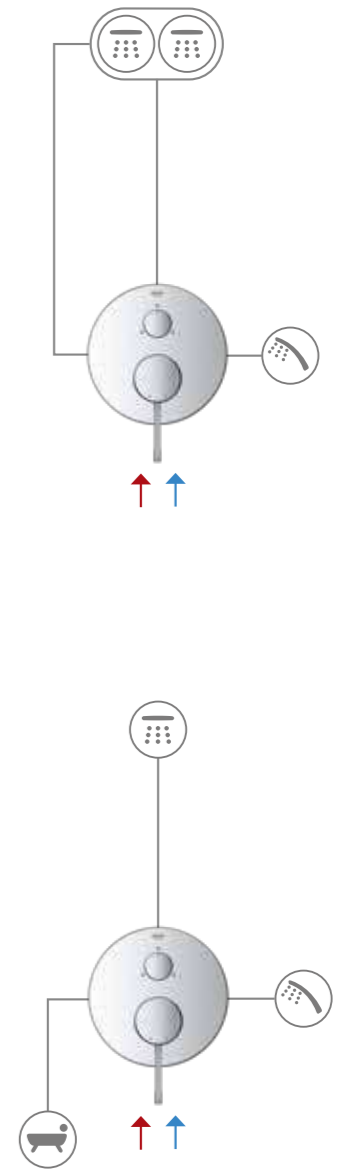

КОНФІГУРАЦІЇ ТЕРМОСТАТИ З ДВОМА РУКОЯТКАМИ

1 ФУНКЦІЯ

2 ФУНКЦІЇ

КОНФІГУРАЦІЇ ОДНОВАЖІЛЬНИЙ ЗМІШУВАЧ

1 ФУНКЦІЯ

2 ФУНКЦІЇ

3 ФУНКЦІЇ

ПРОПУСКНА ЗДАТНІСТЬ ВИХОДІВ SMARTCONTROL

ЗМІШУВАЧІ SMARTCONTROL ПРИХОВАНОГО МОНТАЖУ

		1 бар	2 бари	3 бари	4 бари	5 барів	6 барів
	вихід В або С	15.6	22.0	27.0	31.2	34.9	38.2
	вихід В	13.3	18.8	23.0	26.6	29.7	32.5
	вихід С	14.4	20.4	25.0	28.9	32.3	35.4
	вихід В+С	15.6	22.0	27.0	31.2	34.9	38.2
	вихід А	12.7	18.0	22.0	25.4	28.4	31.1
	вихід В	15.0	21.2	26.0	30.0	33.6	36.8
	вихід С	12.7	18.0	22.0	25.4	28.4	31.1
	вихід А+В	17.9	25.3	31.0	35.8	40.0	43.8
	вихід А+В+С	19.6	27.8	34.0	39.3	43.9	48.1