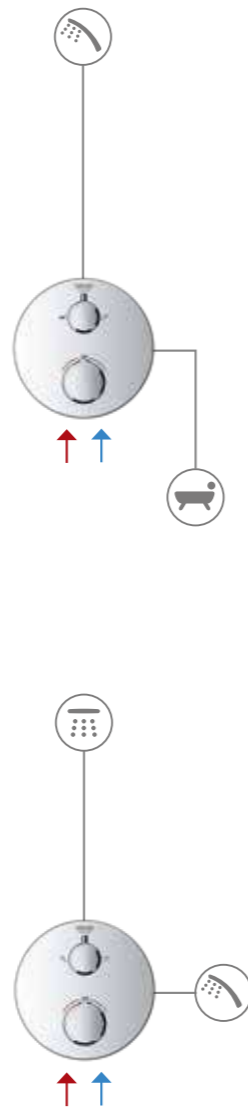

КОНФІГУРАЦІЇ ТЕРМОСТАТИ З ДВОМА РУКОЯТКАМИ

1 ФУНКЦІЯ

2 ФУНКЦІЇ

КОНФІГУРАЦІЇ ОДНОВАЖІЛЬНИЙ ЗМІШУВАЧ

1 ФУНКЦІЯ

2 ФУНКЦІЇ

3 ФУНКЦІЇ

ПРОПУСКНА ЗДАТНІСТЬ ВИХОДІВ SMARTCONTROL