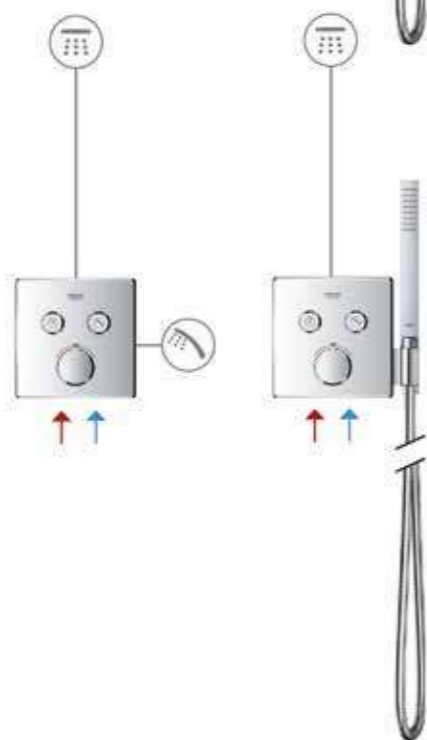

Перегляньте відео з монтажу онлайн

КОНФІГУРАЦІЇ SMARTCONTROL

1 ФУНКЦІЯ
(ТЕРМОСТАТ +
ЗМІШУВАЧ)

2 ФУНКЦІЇ
(ТЕРМОСТАТ +
ЗМІШУВАЧ)

3 ФУНКЦІЇ
(ТЕРМОСТАТ +
ЗМІШУВАЧ)

4 ФУНКЦІЇ
(ТЕРМОСТАТ)

КОМБІНАЦІЯ 3
AQUASYMPHONY