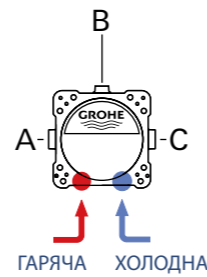

ПРОПУСКНА ЗДАТНІСТЬ ВИХОДІВ ТЕРМОСТАТИ ІЗ ДВОМА РУКОЯТКАМИ

A	B	C
X	☞	X
X	X	☞
X	☞	☞
X	☞	☞