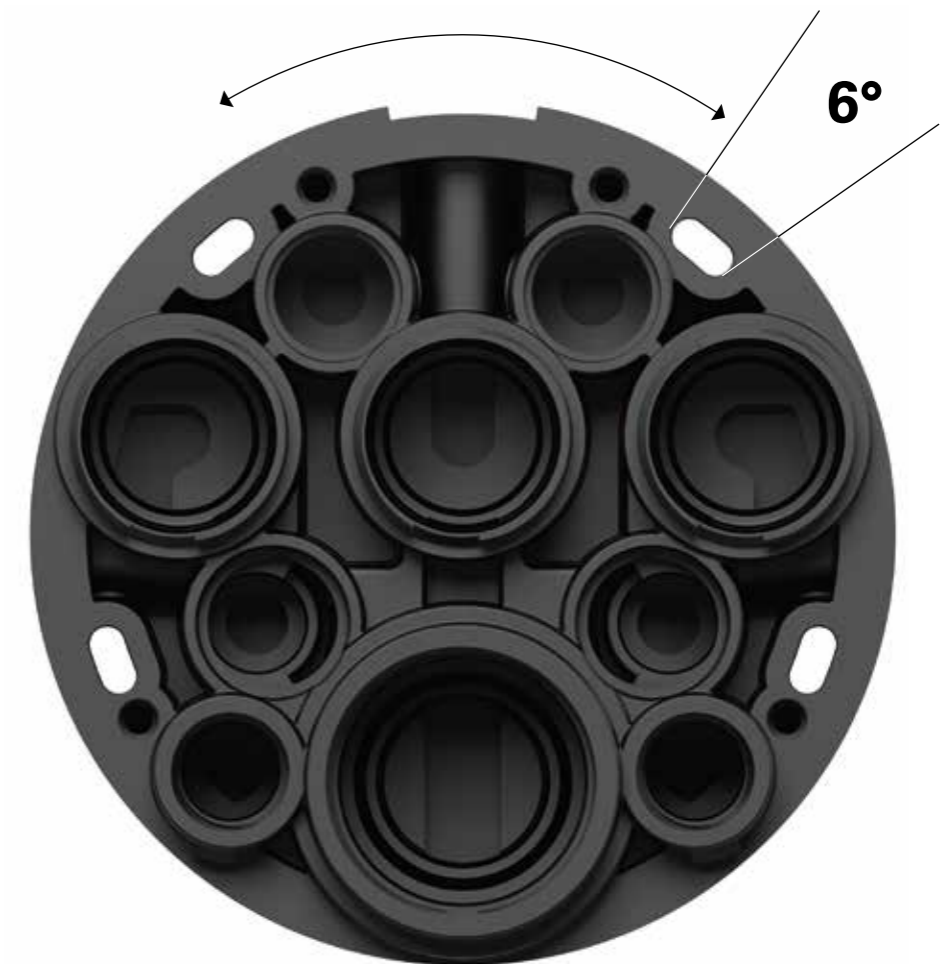

ПОЛЕГШЕННЯ ДРІБНОЇ, АЛЕ ТРУДОМІСТКОЇ РОБОТИ

МОЖЛИВІСТЬ ПОДАЛЬШОГО ПРИПАСУВАННЯ У МЕЖАХ 6 ГРАДУСІВ

Виконати роботу ідеально означає довести до бездоганності навіть найдрібніші деталі. І, як правило, після завершення роботи складно виправляти помилки. З накладними панелями GROHE все інакше. Прорізи у корпусі основного пристрою допускають подальше припасування панелі за допомогою обертання у межах 6 градусів для ідеального поєднання з плиткою та її стилями. Ідеальний результат без свердлування та ризику пошкоджень.

Незважаючи на те, чи встановлюєте Ви систему GROHE SmartControl, однаважільні змішувачі GROHE або термостати GROHE із двома рукоятками, у них усіх наявна ця, на перший погляд, незначна, але дуже важлива перевага.

**МОЖЛИВІСТЬ
ПОДАЛЬШОГО
ПРИПАСУВАННЯ**

**НАЯВНА В УСІХ ТИПАХ
НАКЛАДНИХ ПАНЕЛЕЙ**