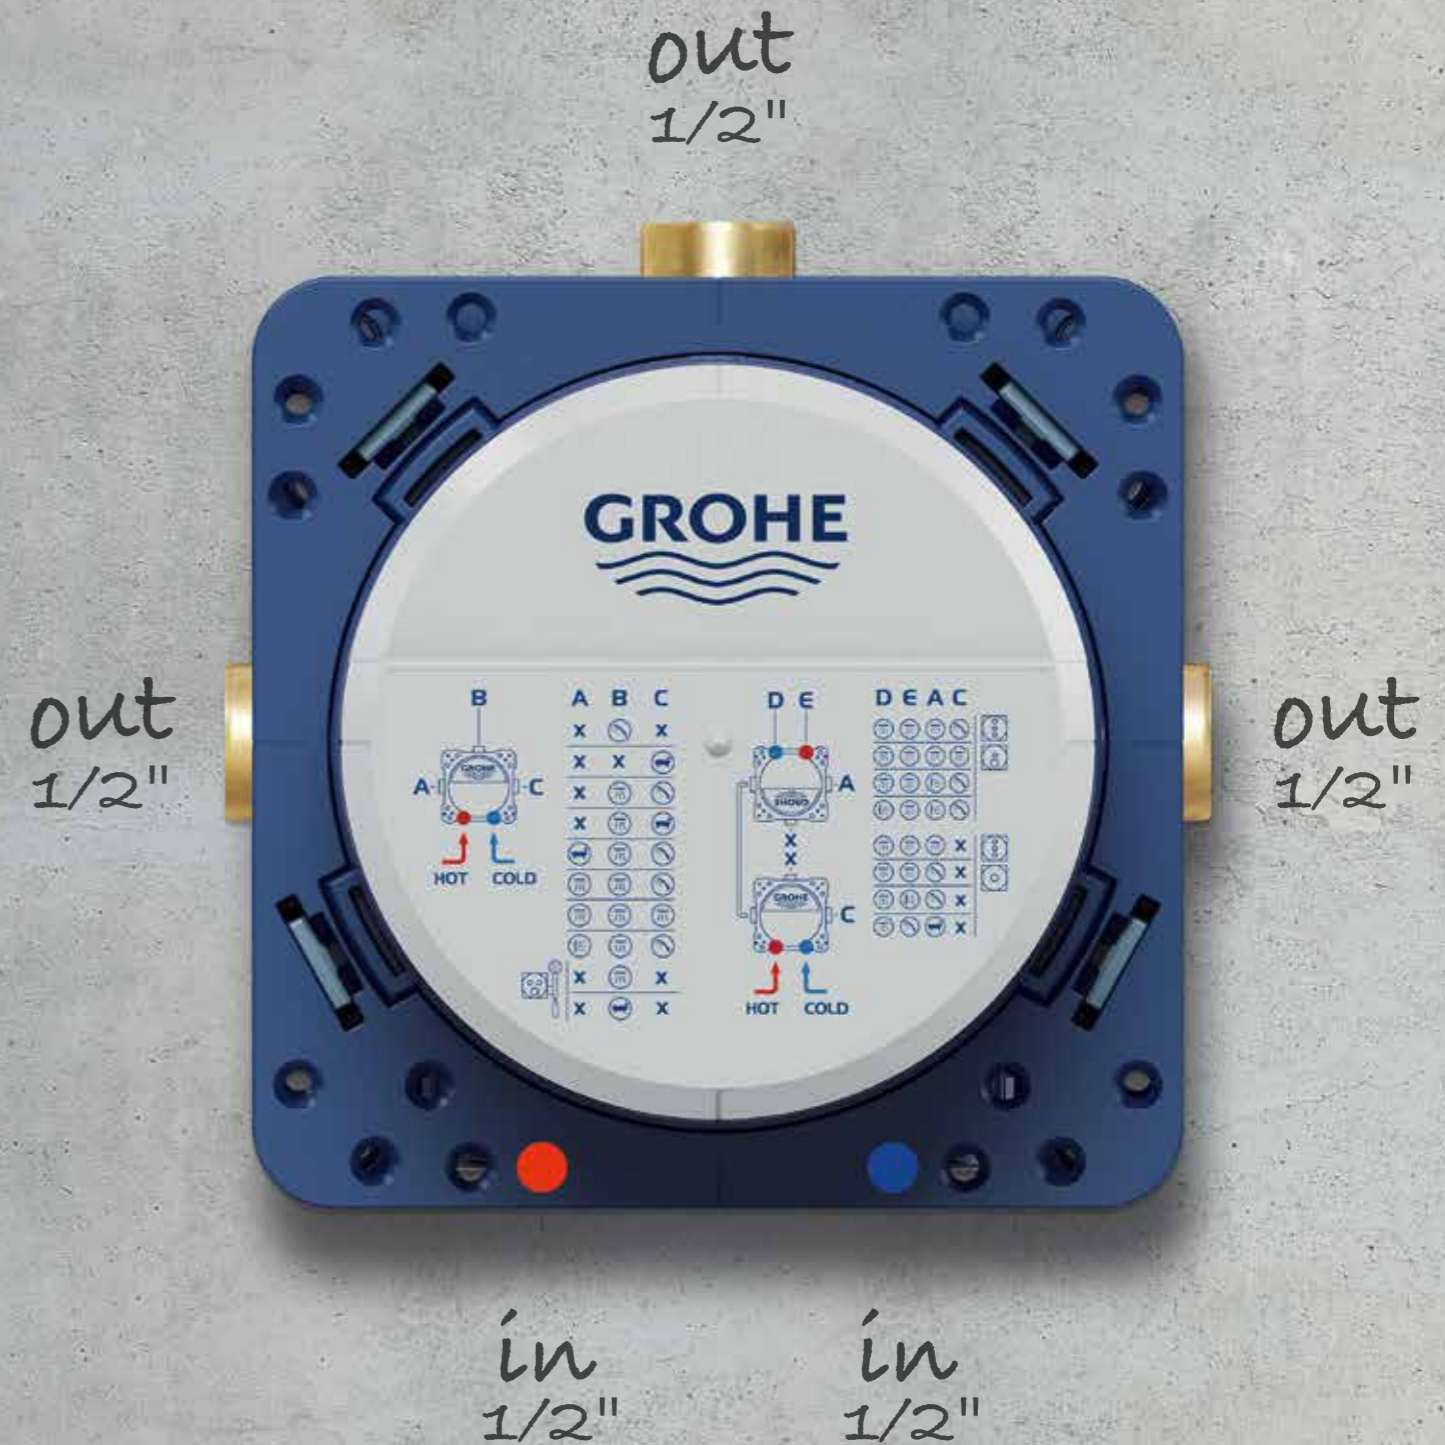

ОДИН ВПОРАЄТЬСЯ ЗА ДВОХ

ВБУДОВАНА ЧАСТИНА НА 3 ВИХОДИ

Маючи три виходи для підключення різноманітних комбінацій душових пристроїв, GROHE Rapido SmartBox самостійно впорається із функціями двох окремих вбудованих пристроїв змішування води. А це – серйозна економія часу та зусиль.

ДІАМЕТР УСІХ З'ЄДНАНЬ – 1/2 ДЮЙМА

З GROHE Rapido SmartBox перехідники не знадобляться. Діаметр усіх з'єднань конструкції складає 1/2", що відповідає усім стандартним підключенням. І якщо підключення діаметром з'єднань 3/4" з точки зору сумісності серед інших пристроїв є більше виключенням, аніж правилом, то GROHE Rapido SmartBox розроблений з урахуванням сумісності із 90% усіх труб. погодьтеся, це доцільно, чи не так?

5 ТОЧОК
ПІДКЛЮЧЕННЯ
1/2 ДЮЙМА

РАЦІОНАЛЬНІСТЬ ЗНИЗУ ДОВЕРХУ

НИЖНЄ ПІДКЛЮЧЕННЯ ДЛЯ ОПТИМАЛЬНОГО ПІДВЕДЕННЯ ТРУБ

Оптимальне підведення труб забезпечує оптимальний монтаж. У GROHE Rapido SmartBox вхідні з'єднання розташовані знизу, що дозволяє напяму підвести до них гаряче та холодне водопостачання. Вуглова арматура більше не знадобиться: навіть обхідні шляхи, якщо є прямий?