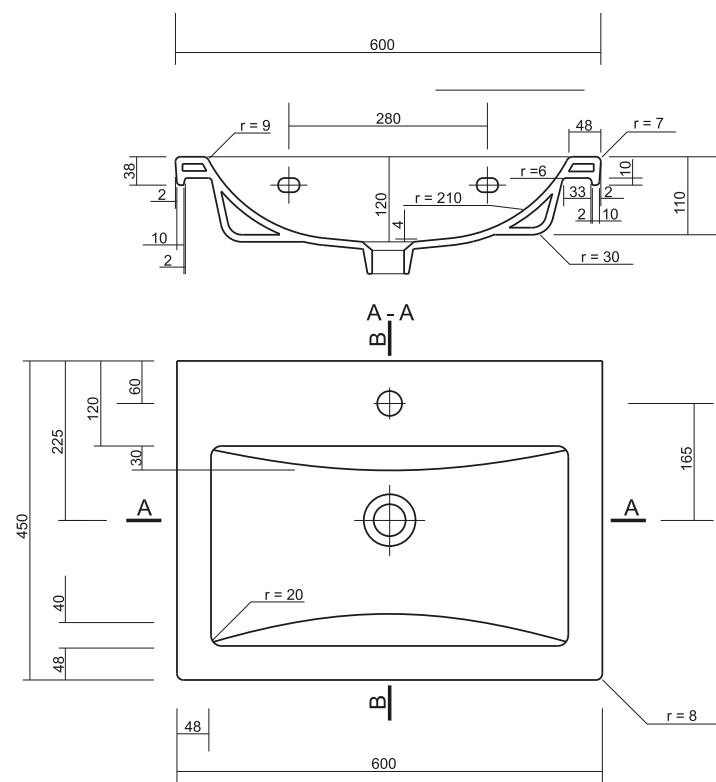

COMO 60

rovese

cersanit

opoczno
1883

MEISSEN
1835

Розміри, мм	600x450x110
Вага, кг	13,6
Кількість штук на піддоні	16
Вага піддону, кг	248,6
Отвір для змішувача	з отвором для арматури, центральним
Особливість	

ТЕХНІЧНІ ХАРАКТЕРИСТИКИ:

10 років гарантії на кераміку

Бездоганна близна глазури CERSANT WHITE

Сумісність кольору з іншими продуктами CERSANT

Опір навантаженню до 200 кг

100% глазурана поверхня

Легко тримати в чистоті

Підходить до багатьох типів меблів

ДОДАТКОВО ШУКАЙТЕ ТОВАР НА САЙТІ: **COMO 60**

зміст

попередня

наступна