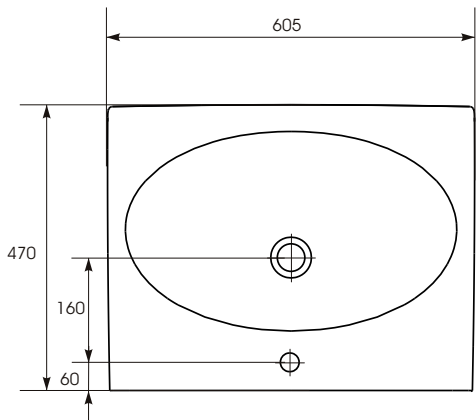

NATURE 60

новинка 2015 року

Розміри, мм	605x470x160
Вага, кг	15,9
Кількість штук на піддоні	16
Вага піддону, кг,	285,4
Отвір для змішувача	з отвором для арматури, центральним
Особливість	

ТЕХНІЧНІ ХАРАКТЕРИСТИКИ:

- **10 РОКІВ ГАРАНТІЇ**
  10 років гарантії на кераміку
- **100% ГЛАЗУР**
  100% глазурована поверхня
- **Бездоганна білізна глазури CERSANIT WHITE**
- **Сумісність кольору з іншими продуктами CERSANIT**
- **Легко тримати в чистоті**
- **Максимальний комфорт при використанні**
- **Пасує до багатьох типів меблів**
- **Опір навантаженню до 200 кг**