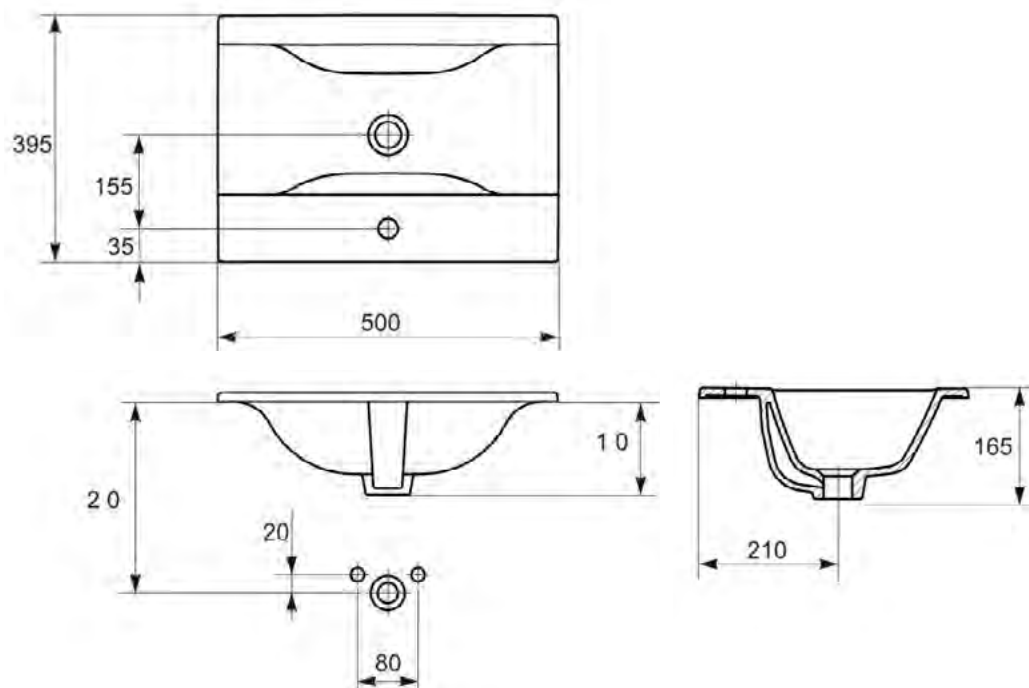

ТЕХНІЧНІ ХАРАКТЕРИСТИКИ:

10 років гарантії на кераміку

Бездоганна білізна глазури CERSANIT WHITE

Сумісність кольору з іншими продуктами CERSANIT

Опір навантаженню до 200 кг

100% глазурована поверхня

Легко тримати в чистоті

ДОДАТКОВО ШУКАЙТЕ ТОВАР НА САЙТІ: **ONTARIO NEW 50**

зміст

попередня

наступна