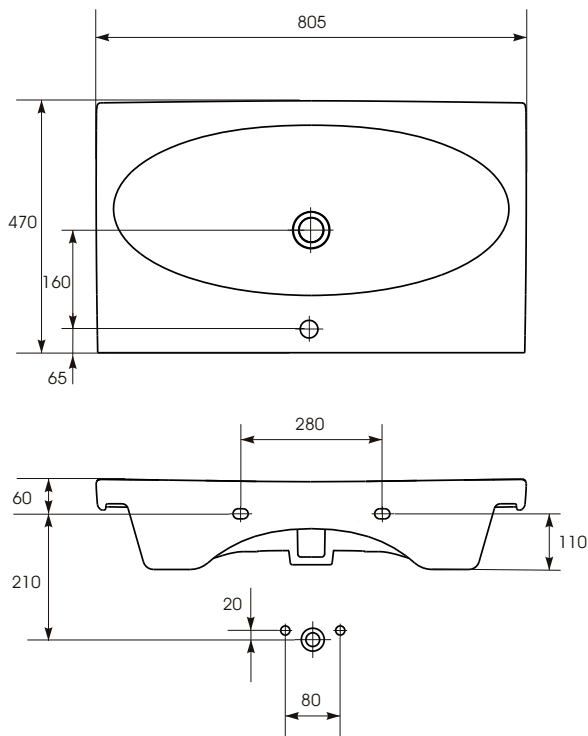

NATURE 80

новинка 2015 року

Розміри, мм	805x470x155
Вага, кг	20,5
Кількість штук на піддоні	12
Вага піддону, кг	277
Отвір для змішувача	з отвором для арматури, центральним
Особливість	

ТЕХНІЧНІ ХАРАКТЕРИСТИКИ:

- **10 РОКІВ ГАРАНТІЇ**
  10 років гарантії на кераміку
- **100% ГЛАЗУР**
  100% глазурована поверхня
- **Бездоганна білізна глазури CERSANIT WHITE**
- **Сумісність кольору з іншими продуктами CERSANIT**
- **Легко тримати в чистоті**
- **Максимальний комфорт при використанні**
- **Пасує до багатьох типів меблів**
- **Опір навантаженню до 200 кг**