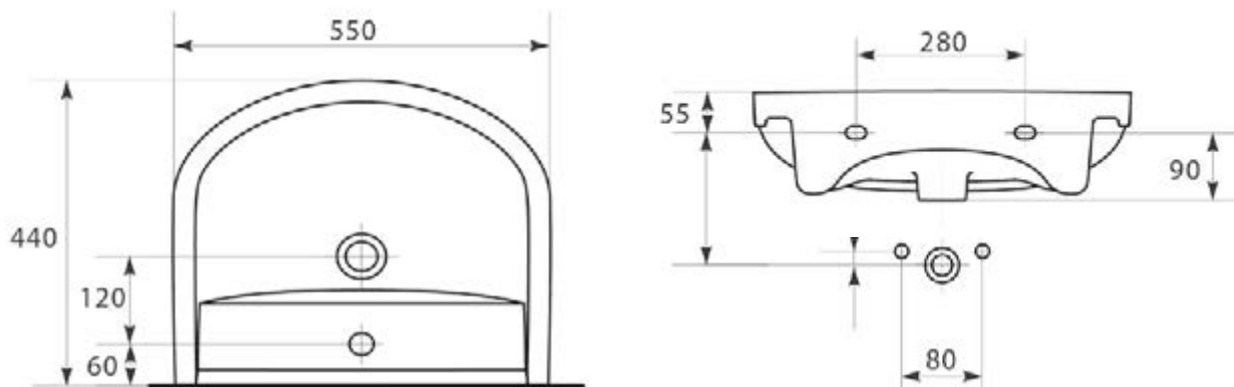

ТЕХНІЧНІ ХАРАКТЕРИСТИКИ:

10 років гарантії на кераміку

Бездоганна білізна глазури CERSANIT WHITE

Сумісність кольору з іншими продуктами CERSANIT

Опір навантаженню до 200 кг

100% глазурована поверхня

Легко тримати в чистоті

ДОДАТКОВО ШУКАЙТЕ ТОВАР НА САЙТІ: [ARTECO 55](#)

зміст

попередня

наступна