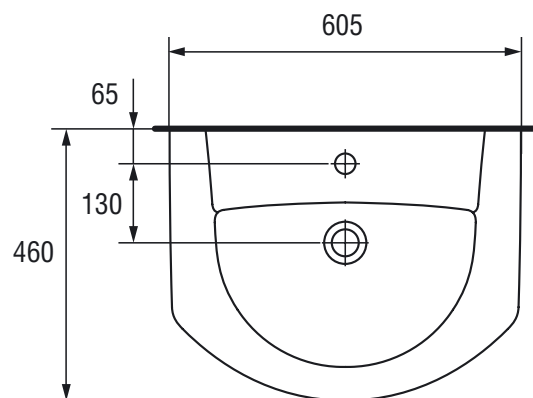

ТЕХНІЧНІ ХАРАКТЕРИСТИКИ:

10 років гарантії на кераміці

Бездоганна білізна глазури CERSANT WHITE

Сумісність кольору з іншими продуктами CERSANT

Опір навантаженню до 200 кг

100% глазурирована поверхня

Легко тримати в чистоті