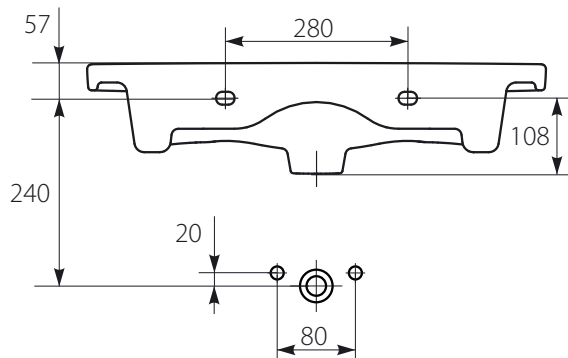

COMO 70

Розміри, мм	700x450x110
Вага, кг	18,4
Кількість штук на піддоні	24
Вага піддону, кг	
Отвір для змішувача	з отвором для арматури, центральним
Особливість	

ТЕХНІЧНІ ХАРАКТЕРИСТИКИ:

10 років гарантії на кераміці

Бездоганна білизна глазури CERSANT WHITE

Сумісність кольору з іншими продуктами CERSANT

Опір навантаженню до 200 кг

100% глазурирована поверхня

Легко тримати в чистоті

Підходить до багатьох типів меблів