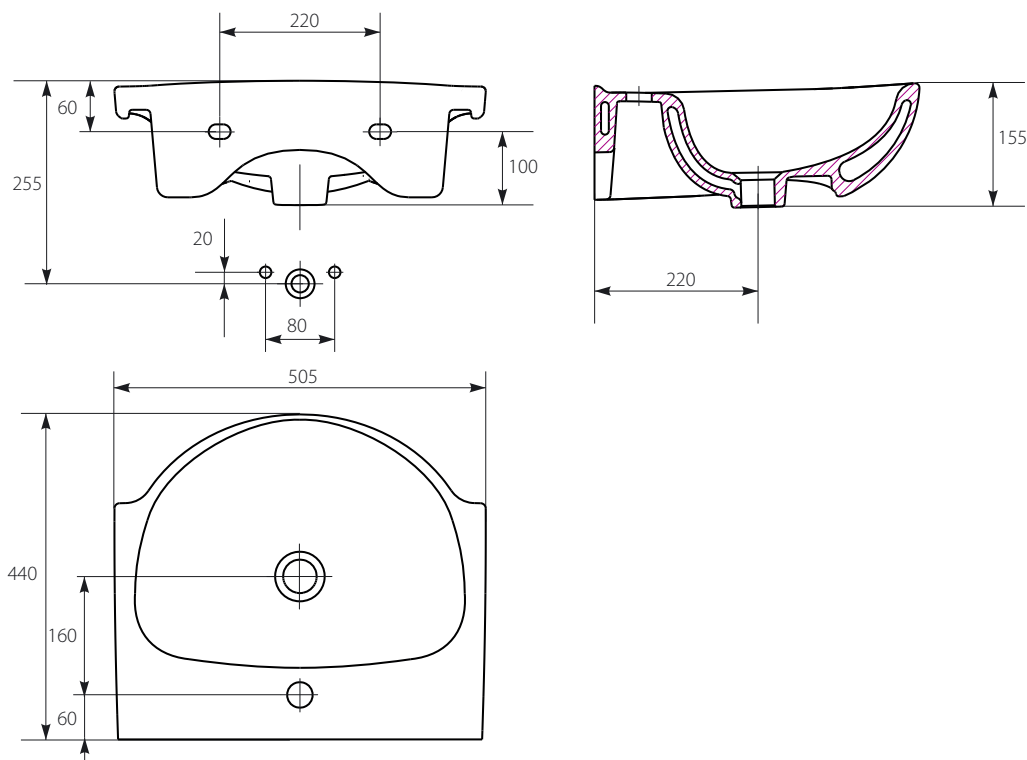

NATI 50

rovese

cersanit

opoczno
1883

MEISSEN
1713

Розміри, мм	505x440x155
Вага, кг	13,2
Кількість штук на піддоні	
Вага піддону, кг	
Отвір для змішувача	з отвором для арматури, центральним
Особливість	

ТЕХНІЧНІ ХАРАКТЕРИСТИКИ:

10 років гарантії на кераміку

Бездоганна білізна глазури CERSANIT WHITE

Сумісність кольору з іншими продуктами CERSANIT

Опір навантаженню до 200 кг

100% глазурирована поверхня

Легко тримати в чистоті

ДОДАТКОВО ШУКАЙТЕ ТОВАР НА САЙТІ: **NATI 50**

зміст

попередня

наступна