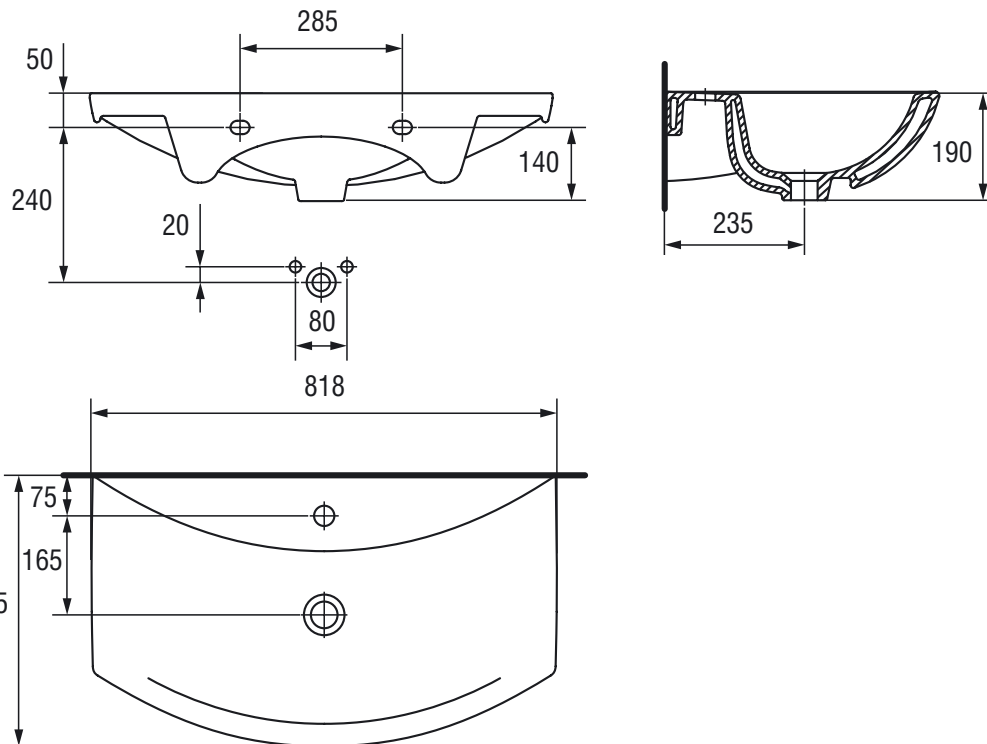

ТЕХНІЧНІ ХАРАКТЕРИСТИКИ:

10 років гарантії на кераміку

Бездоганна білизна глазури CERSANT WHITE

Сумісність кольору з іншими продуктами CERSANT

Опір навантаженню до 200 кг

100% глазурирована поверхня

Легко тримати в чистоті