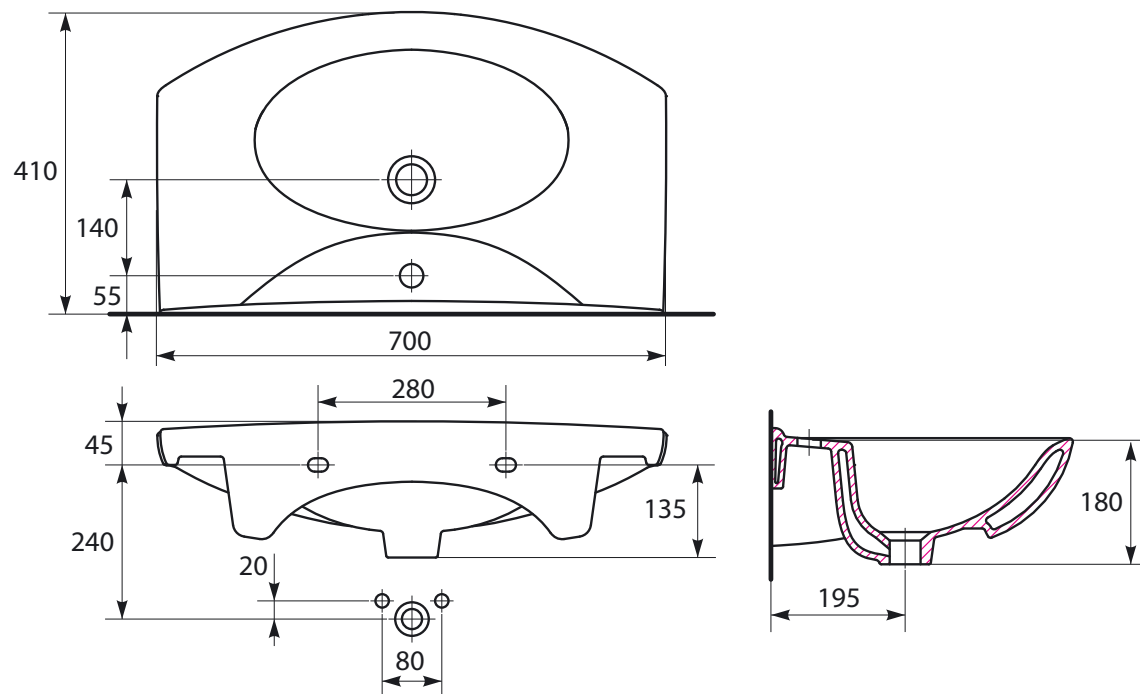

ТЕХНІЧНІ ХАРАКТЕРИСТИКИ:

10 років гарантії на кераміку

Бездоганна білізна глазури CERSANT WHITE

Сумісність кольору з іншими продуктами CERSANT

Опір навантаженню до 200 кг

100% глазурована поверхня

Легко тримати в чистоті

ДОДАТКОВО ШУКАЙТЕ ТОВАР НА САЙТІ: **SICILIA 70**

зміст

попередня

наступна