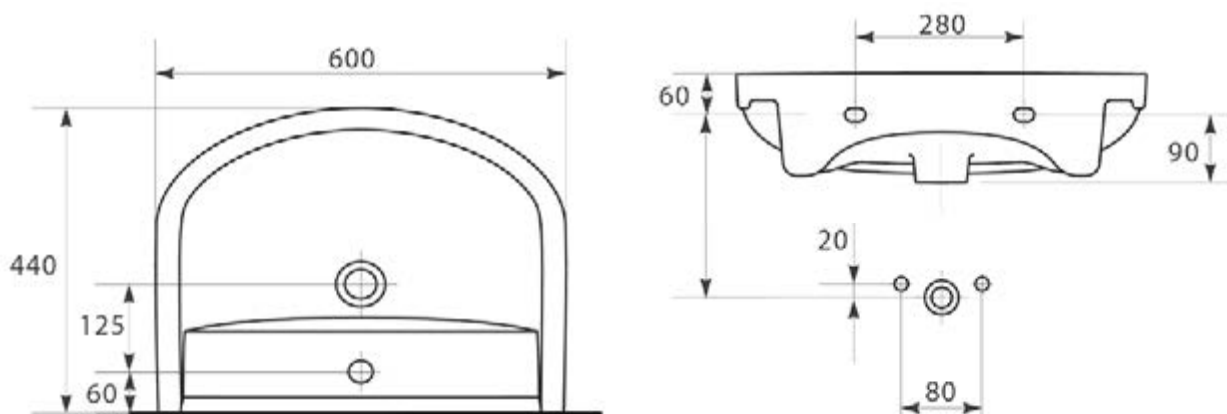

ТЕХНІЧНІ ХАРАКТЕРИСТИКИ:

10 років гарантії на кераміці

Бездоганна білізна глазури CERSANT WHITE

Сумісність кольору з іншими продуктами CERSANT

Опір навантаженню до 200 кг

100% глазурована поверхня

Легко тримати в чистоті

ДОДАТКОВО ШУКАЙТЕ ТОВАР НА САЙТІ: [ARTECO 60](#)

зміст

попередня

наступна