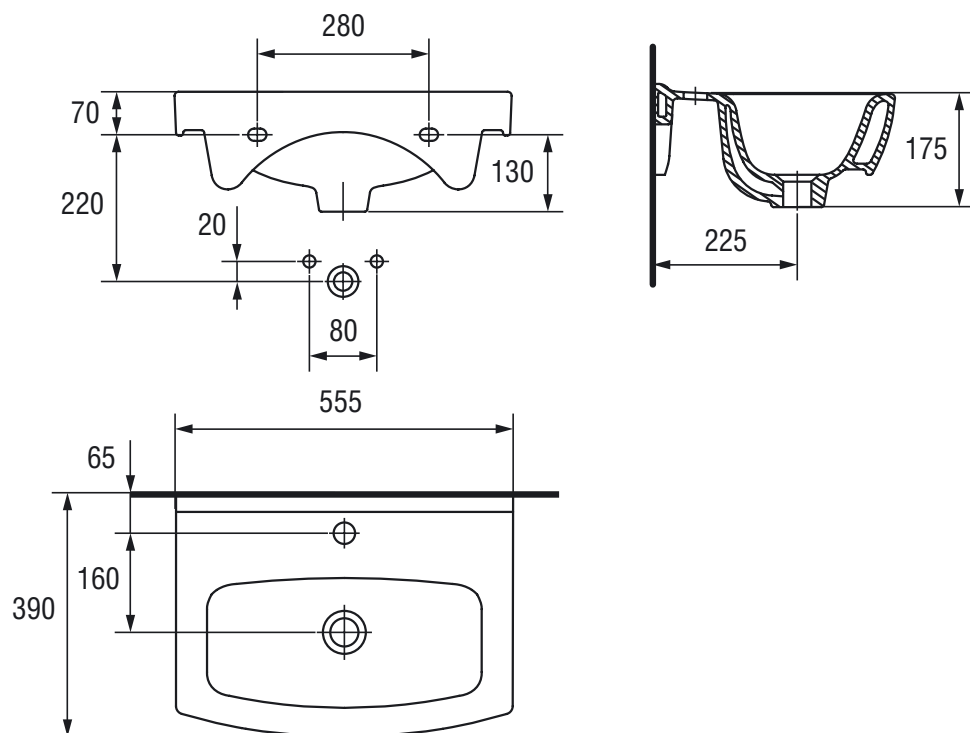

ТЕХНІЧНІ ХАРАКТЕРИСТИКИ:

10 років гарантії на кераміку

Бездоганна білізна глазури CERSANIT WHITE

Сумісність кольору з іншими продуктами CERSANIT

Опір навантаженню до 200 кг

100% глазурирована поверхня

Легко тримати в чистоті

ДОДАТКОВО ШУКАЙТЕ ТОВАР НА САЙТІ: **CERSANIA 55**

зміст

попередня

наступна