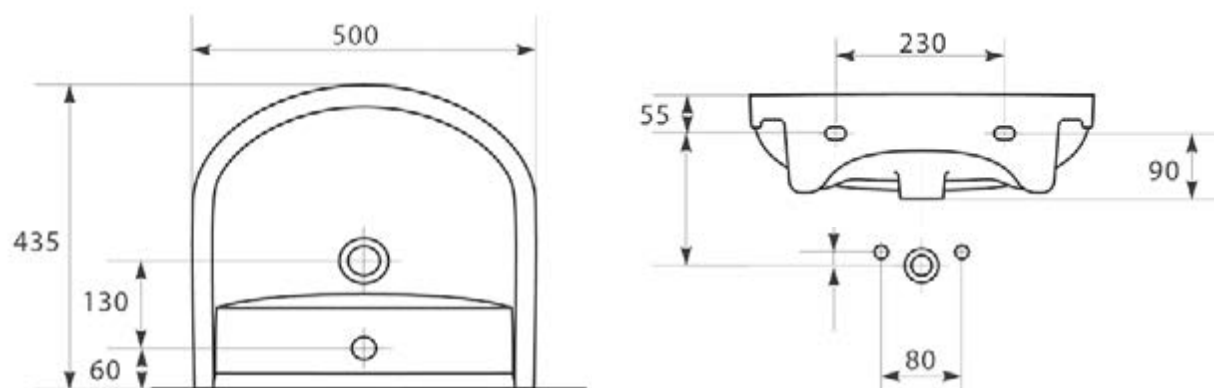

ТЕХНІЧНІ ХАРАКТЕРИСТИКИ:

10 років гарантії на кераміці

Бездоганна білізна глазури CERSANT WHITE

Сумісність кольору з іншими продуктами CERSANT

Опір навантаженню до 200 кг

100% глазурована поверхня

Легко тримати в чистоті

ДОДАТКОВО ШУКАЙТЕ ТОВАР НА САЙТІ: [ARTECO 50](#)

зміст

попередня

наступна