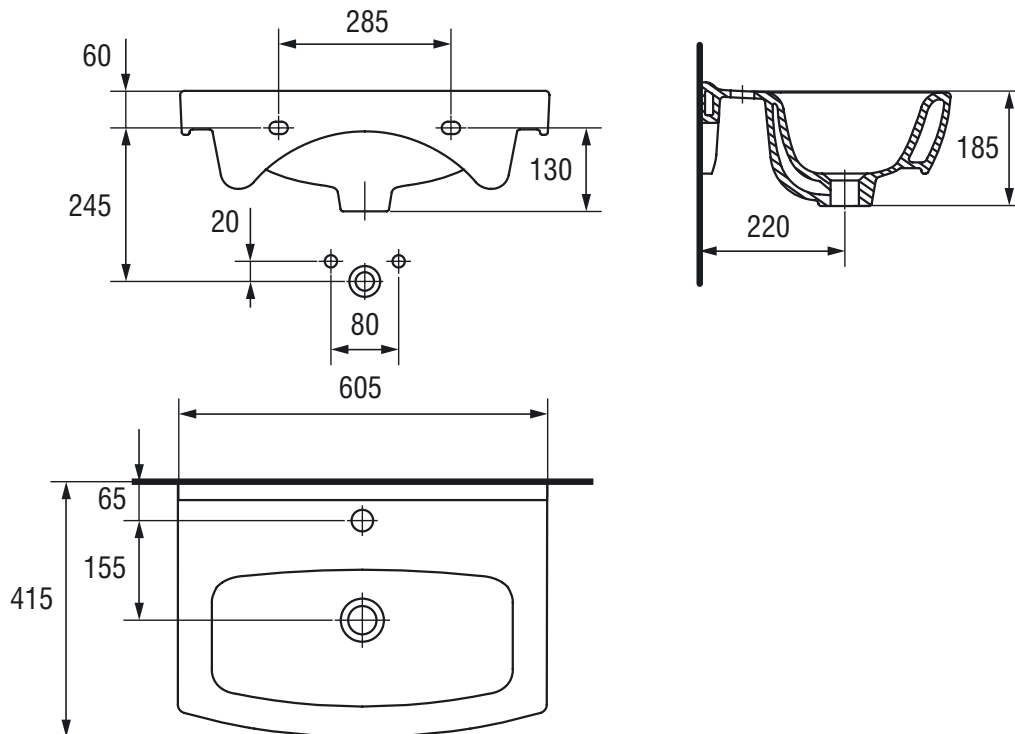

ТЕХНІЧНІ ХАРАКТЕРИСТИКИ:

10 років гарантії на кераміку

Бездоганна білизна глазури CERSANIT WHITE

Сумісність кольору з іншими продуктами CERSANIT

Опір навантаженню до 200 кг

100% глазурована поверхня

Легко тримати в чистоті