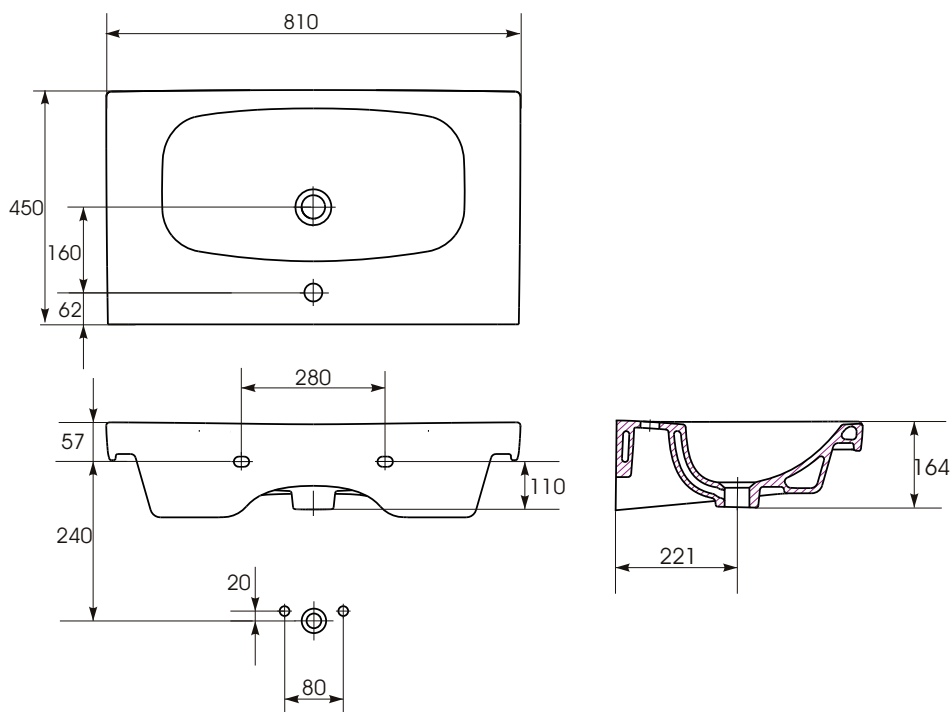

FARE 80

rovese

cersanit

opoczno
1883

MEISSEN
1835

новинка 2015 року

Розміри, мм	810x450x164
Вага, кг	23
Кількість штук на піддоні	12
Вага піддону, кг,	307
Отвір для змішувача	з отвором для арматури, центральним
Особливість	

ТЕХНІЧНІ ХАРАКТЕРИСТИКИ:

10 років гарантії на кераміку

100% глазурована поверхня

Бездоганна білізна глазури CERSANIT WHITE

Легко тримати в чистоті

Максимальний комфорт при використанні

Пасує до багатьох типів меблів

Опір навантаженню до 200 кг

ДОДАТКОВО ШУКАЙТЕ ТОВАР НА САЙТІ: **FARE 80**

зміст

попередня

наступна