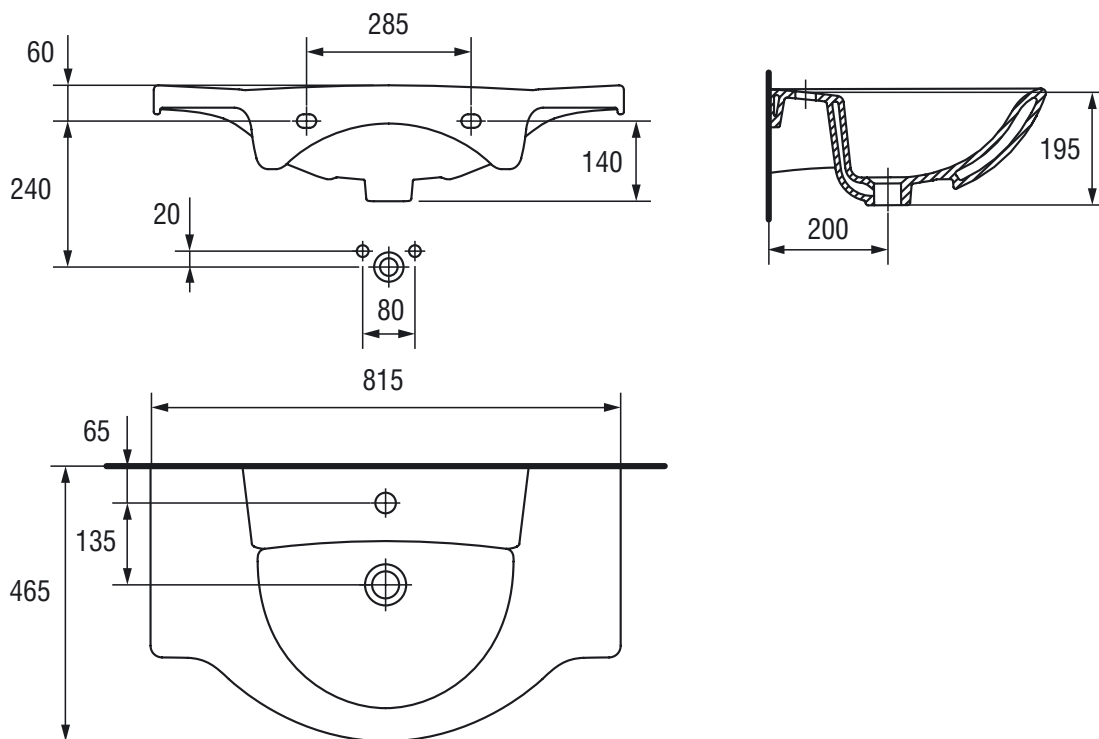

ТЕХНІЧНІ ХАРАКТЕРИСТИКИ:

10 років гарантії на кераміку

Бездоганна білизна глазури CERSANIT WHITE

Сумісність кольору з іншими продуктами CERSANIT

Опір навантаженню до 200 кг

100% глазурирована поверхня

Легко тримати в чистоті

ДОДАТКОВО ШУКАЙТЕ ТОВАР НА САЙТІ: **LIBRA 80**

зміст

попередня

наступна