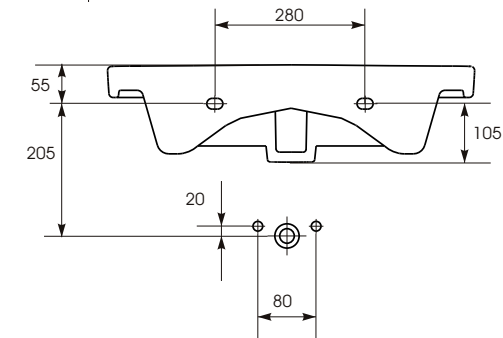

NATURE 60

новинка 2015 року

Розміри, мм	605x470x160
Вага, кг	15,9
Кількість штук на піддоні	16
Вага піддону, кг,	285,4
Отвір для змішувача	з отвором для арматури, центральним
Особливість	

ТЕХНІЧНІ ХАРАКТЕРИСТИКИ:

- **10 РОКІВ ГАРАНТІЇ**
  10 років гарантії на кераміку
- **100% ГЛАЗУР**
  100% глазурована поверхня
- **Бездоганна білізна глазури CERSANIT WHITE**
- **Сумісність кольору з іншими продуктами CERSANIT**
- **Легко тримати в чистоті**
- **Максимальний комфорт при використанні**
- **Пасує до багатьох типів меблів**
- **Опір навантаженню до 200 кг**