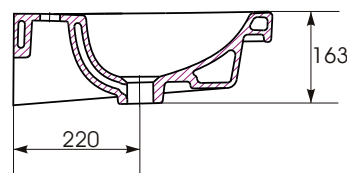

FARE 60

rovese

cersanit

opoczno
1883

MEISSEN
1713

новинка 2015 року

Розміри, мм	609x450x163
Вага, кг	17,8
Кількість штук на піддоні	16
Вага піддону, кг	316,44
Отвір для змішувача	з отвором для арматури, центральним

Особливість

ТЕХНІЧНІ ХАРАКТЕРИСТИКИ:

10 років гарантії на кераміку

100% глазурована поверхня

Бездоганна білізна глазури CERSANIT WHITE

Легко тримати в чистоті

Максимальний комфорт при використанні

Пасує до багатьох типів меблів

Опір навантаженню до 200 кг

ДОДАТКОВО ШУКАЙТЕ ТОВАР НА САЙТІ: **FARE 60**

зміст

попередня

наступна