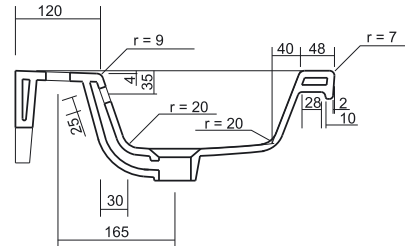

COMO 80

B - B

Розміри, мм	800x450x110
Вага, кг	18,3
Кількість штук на піддоні	12
Вага піддону, кг	250,6
Отвір для змішувача	з отвором для арматури, центральним

Особливості

ТЕХНІЧНІ ХАРАКТЕРИСТИКИ:

10 років гарантії на кераміку

Бездоганна близна глазури CERSANT WHITE

Сумісність кольору з іншими продуктами CERSANT

Опір навантаженню до 200 кг

100% глазурирована поверхня

Легко тримати в чистоті

Підходить до багатьох типів меблів