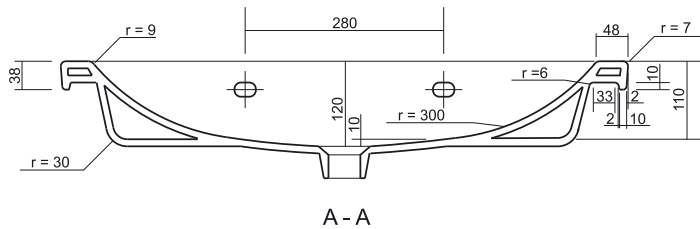

COMO 80

Розміри, мм	800x450x110
Вага, кг	18,3
Кількість штук на піддоні	12
Вага піддону, кг	250,6
Отвір для змішувача	з отвором для арматури, центральним

Особливості

ТЕХНІЧНІ ХАРАКТЕРИСТИКИ:

10 років гарантії на кераміку

Бездоганна близна глазури CERSANT WHITE

Сумісність кольору з іншими продуктами CERSANT

Опір навантаженню до 200 кг

100% глазурирована поверхня

Легко тримати в чистоті

Підходить до багатьох типів меблів