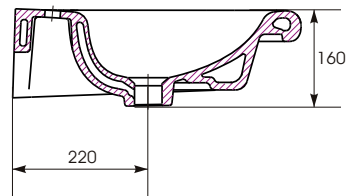

NATURE 60

новинка 2015 року

Розміри, мм	605x470x160
Вага, кг	15,9
Кількість штук на піддоні	16
Вага піддону, кг,	285,4
Отвір для змішувача	з отвором для арматури, центральним
Особливість	

ТЕХНІЧНІ ХАРАКТЕРИСТИКИ:

- **10 РОКІВ ГАРАНТІЇ**
  10 років гарантії на кераміку
- **100% ГЛАЗУР**
  100% глазурована поверхня
- **Бездоганна білізна глазури CERSANIT WHITE**
- **Сумісність кольору з іншими продуктами CERSANIT**
- **Легко тримати в чистоті**
- **Максимальний комфорт при використанні**
- **Пасує до багатьох типів меблів**
- **Опір навантаженню до 200 кг**