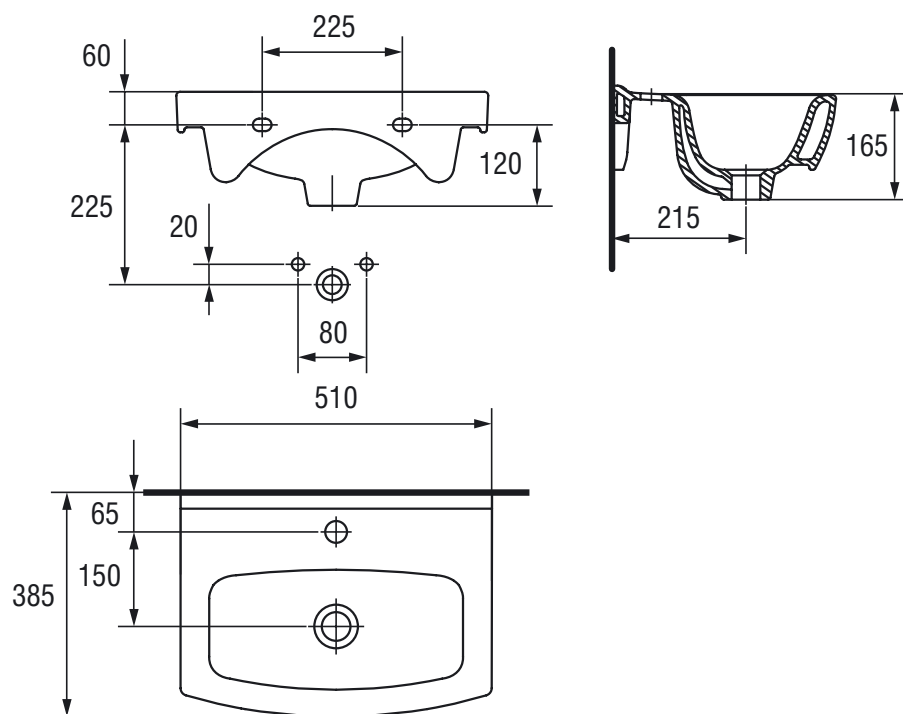

ТЕХНІЧНІ ХАРАКТЕРИСТИКИ:

10 років гарантії на кераміку

Бездоганна білізна глазури CERSANIT WHITE

Сумісність кольору з іншими продуктами CERSANIT

Опір навантаженню до 200 кг

100% глазурована поверхня

Легко тримати в чистоті

ДОДАТКОВО ШУКАЙТЕ ТОВАР НА САЙТІ: **CERSANIA 50**

зміст

попередня

наступна