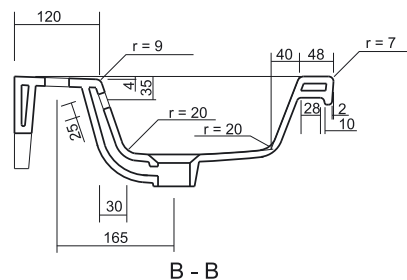

COMO 60

rovese

cersanit

opoczno
1883

MEISSEN
1835

Розміри, мм	600x450x110
Вага, кг	13,6
Кількість штук на піддоні	16
Вага піддону, кг	248,6
Отвір для змішувача	з отвором для арматури, центральним
Особливість	

ТЕХНІЧНІ ХАРАКТЕРИСТИКИ:

10 років гарантії на кераміку

Бездоганна близна глазури CERSANT WHITE

Сумісність кольору з іншими продуктами CERSANT

Опір навантаженню до 200 кг

100% глазурана поверхня

Легко тримати в чистоті

Підходить до багатьох типів меблів

ДОДАТКОВО ШУКАЙТЕ ТОВАР НА САЙТІ: **COMO 60**

зміст

попередня

наступна