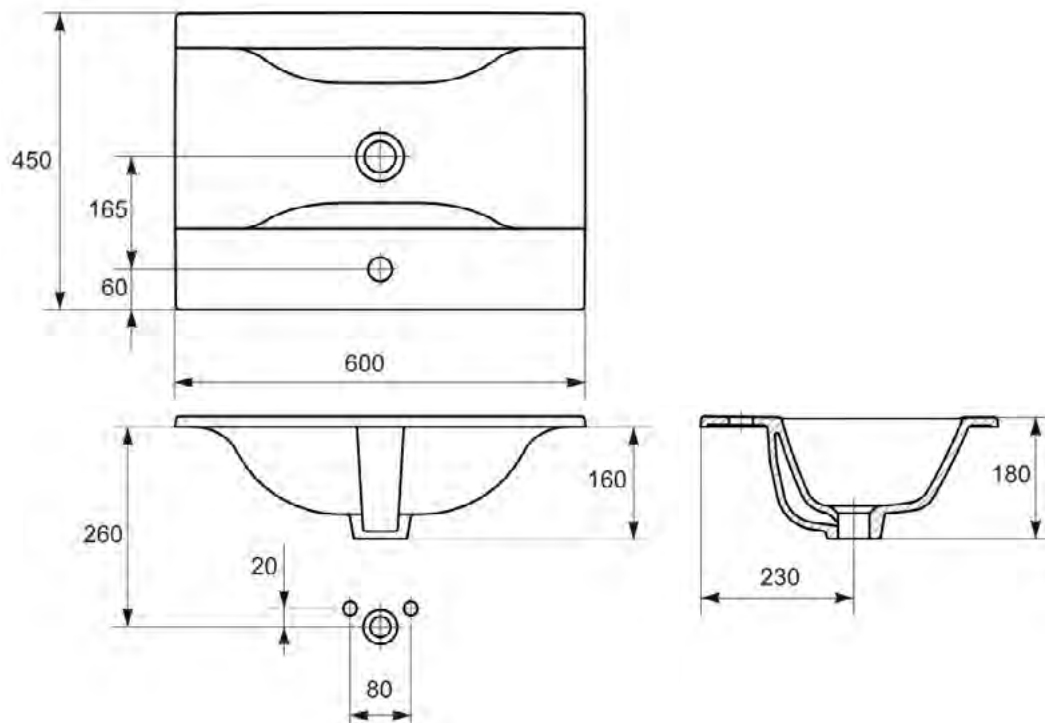

ТЕХНІЧНІ ХАРАКТЕРИСТИКИ:

10 років гарантії на кераміку

Бездоганна білизна глазури CERSANIT WHITE

Сумісність кольору з іншими продуктами CERSANIT

Опір навантаженню до 200 кг

100% глазурирована поверхня

Легко тримати в чистоті

ДОДАТКОВО ШУКАЙТЕ ТОВАР НА САЙТІ: **ONTARIO NEW 60**

зміст

попередня

наступна