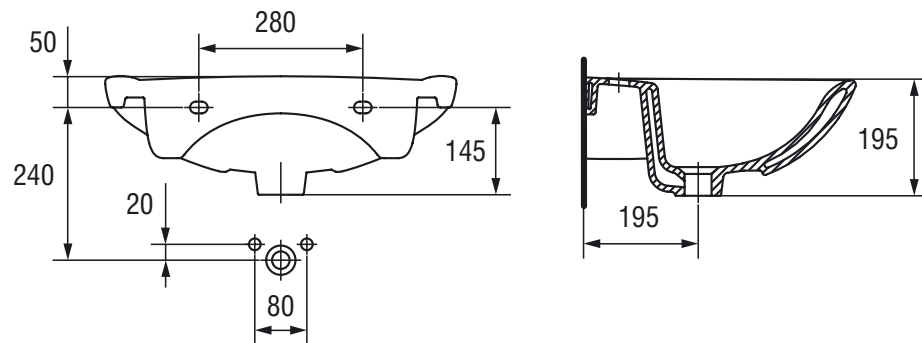

ТЕХНІЧНІ ХАРАКТЕРИСТИКИ:

10 років гарантії на кераміці

Бездоганна білізна глазури CERSANT WHITE

Сумісність кольору з іншими продуктами CERSANT

Опір навантаженню до 200 кг

100% глазурирована поверхня

Легко тримати в чистоті