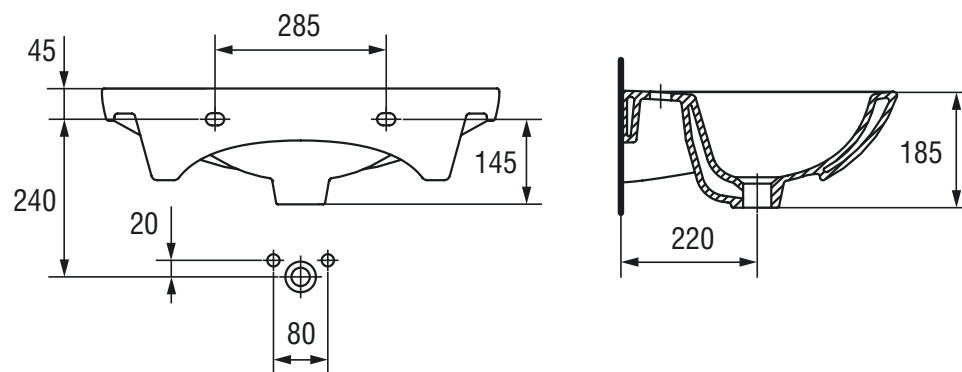

ТЕХНІЧНІ ХАРАКТЕРИСТИКИ:

10 років гарантії на кераміці

Бездоганна білизна глазури CERSANT WHITE

Сумісність кольору з іншими продуктами CERSANT

Опір навантаженню до 200 кг

100% глазурирована поверхня

Легко тримати в чистоті

ДОДАТКОВО ШУКАЙТЕ ТОВАР НА САЙТІ: **OMEGA 65**

зміст

попередня

наступна