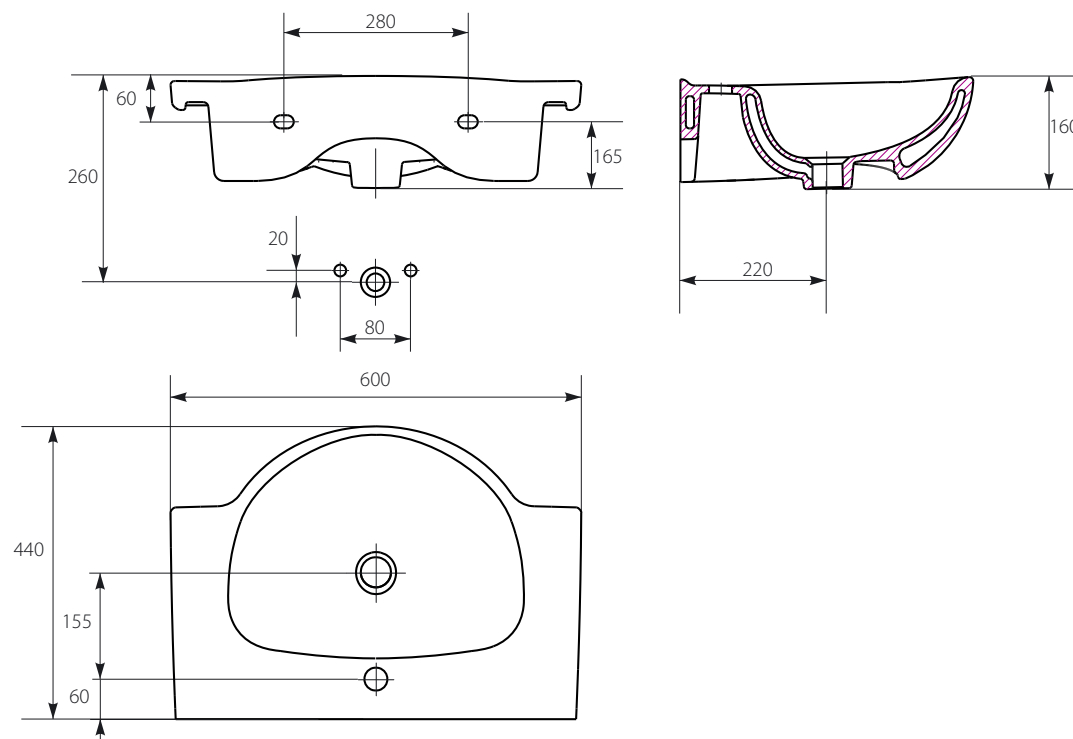

ТЕХНІЧНІ ХАРАКТЕРИСТИКИ:

10 років гарантії на кераміку

Бездоганна білизна глазури CERSANT WHITE

Сумісність кольору з іншими продуктами CERSANT

Опір навантаженню до 200 кг

100% глазурирована поверхня

Легко тримати в чистоті

ДОДАТКОВО ШУКАЙТЕ ТОВАР НА САЙТІ: **NATI 60**

зміст

попередня

наступна