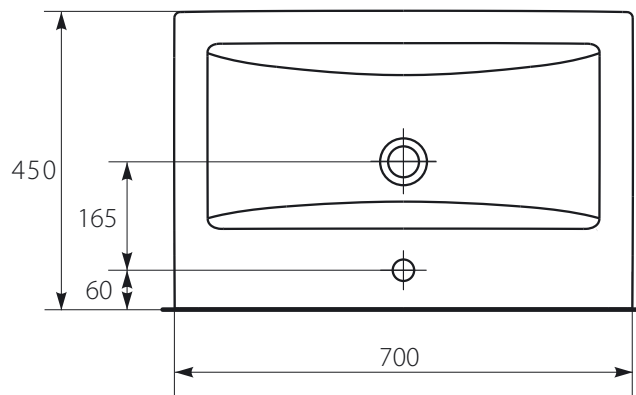

COMO 70

Розміри, мм	700x450x110
Вага, кг	18,4
Кількість штук на піддоні	24
Вага піддону, кг	
Отвір для змішувача	з отвором для арматури, центральним
Особливість	

ТЕХНІЧНІ ХАРАКТЕРИСТИКИ:

10 років гарантії на кераміці

Бездоганна білизна глазури CERSANT WHITE

Сумісність кольору з іншими продуктами CERSANT

Опір навантаженню до 200 кг

100% глазурирована поверхня

Легко тримати в чистоті

Підходить до багатьох типів меблів