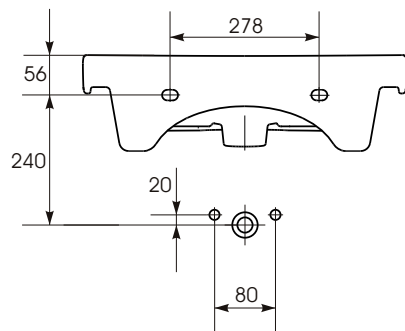

FARE 60

rovese

cersanit

opoczno
1883

MEISSEN
1713

новинка 2015 року

Розміри, мм	609x450x163
Вага, кг	17,8
Кількість штук на піддоні	16
Вага піддону, кг	316,44
Отвір для змішувача	з отвором для арматури, центральним

Особливість

ТЕХНІЧНІ ХАРАКТЕРИСТИКИ:

10 років гарантії на кераміку

100% глазурована поверхня

Бездоганна білізна глазури CERSANIT WHITE

Легко тримати в чистоті

Максимальний комфорт при використанні

Пасує до багатьох типів меблів

Опір навантаженню до 200 кг

ДОДАТКОВО ШУКАЙТЕ ТОВАР НА САЙТІ: **FARE 60**

зміст

попередня

наступна