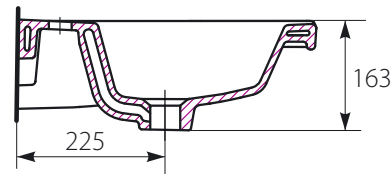

COMO 70

Розміри, мм	700x450x110
Вага, кг	18,4
Кількість штук на піддоні	24
Вага піддону, кг	
Отвір для змішувача	з отвором для арматури, центральним
Особливість	

ТЕХНІЧНІ ХАРАКТЕРИСТИКИ:

10 років гарантії на кераміці

Бездоганна білизна глазури CERSANT WHITE

Сумісність кольору з іншими продуктами CERSANT

Опір навантаженню до 200 кг

100% глазурирована поверхня

Легко тримати в чистоті

Підходить до багатьох типів меблів