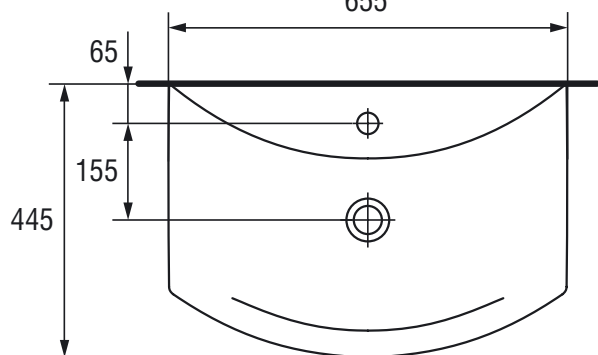

ТЕХНІЧНІ ХАРАКТЕРИСТИКИ:

10 років гарантії на кераміці

Бездоганна білизна глазури CERSANT WHITE

Сумісність кольору з іншими продуктами CERSANT

Опір навантаженню до 200 кг

100% глазурирована поверхня

Легко тримати в чистоті

ДОДАТКОВО ШУКАЙТЕ ТОВАР НА САЙТІ: **OMEGA 65**

зміст

попередня

наступна