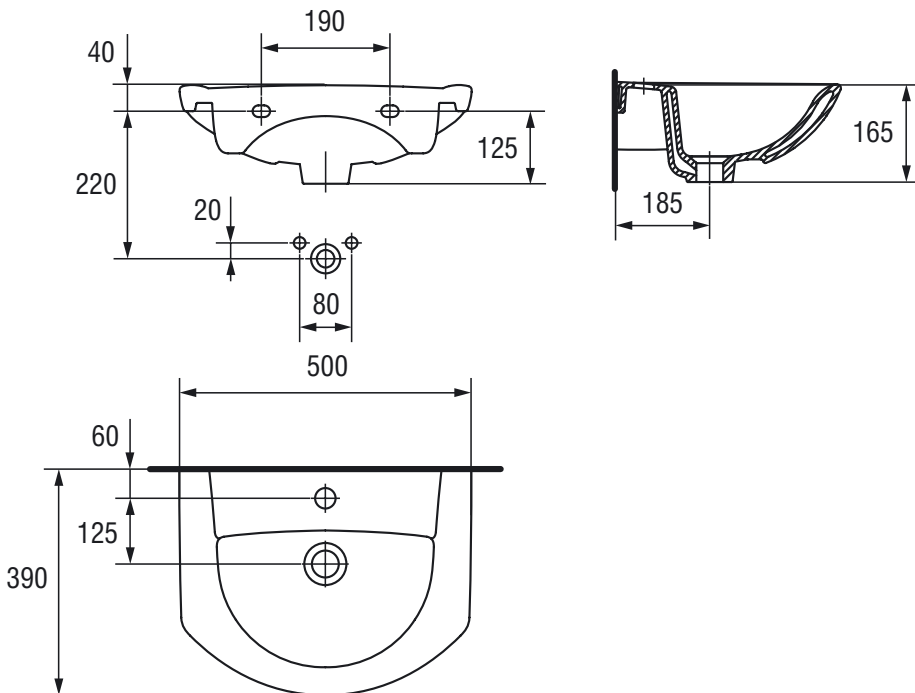

ТЕХНІЧНІ ХАРАКТЕРИСТИКИ:

10 років гарантії на кераміку

Бездоганна білізна глазури CERSANT WHITE

Сумісність кольору з іншими продуктами CERSANT

Опір навантаженню до 200 кг

100% глазурирована поверхня

Легко тримати в чистоті