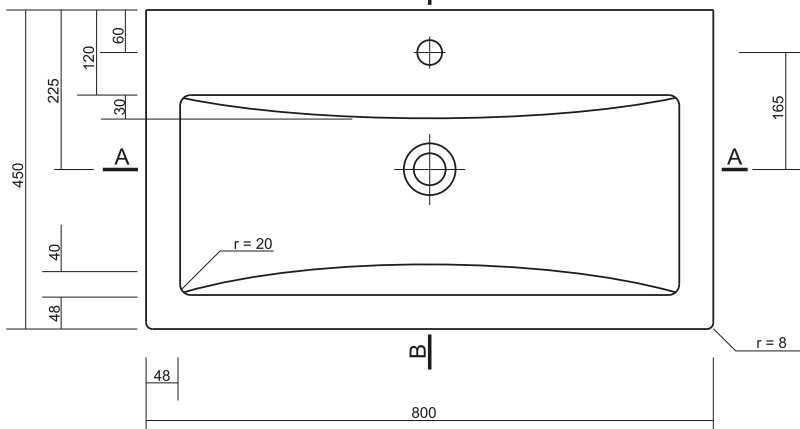

A - A

B |

Розміри, мм	800x450x110
Вага, кг	18,3
Кількість штук на піддоні	12
Вага піддону, кг	250,6
Отвір для змішувача	з отвором для арматури, центральним

Особливості

ТЕХНІЧНІ ХАРАКТЕРИСТИКИ:

10 років гарантії на кераміку

Бездоганна близна глазури CERSANT WHITE

Сумісність кольору з іншими продуктами CERSANT

Опір навантаженню до 200 кг

100% глазурирована поверхня

Легко тримати в чистоті

Підходить до багатьох типів меблів