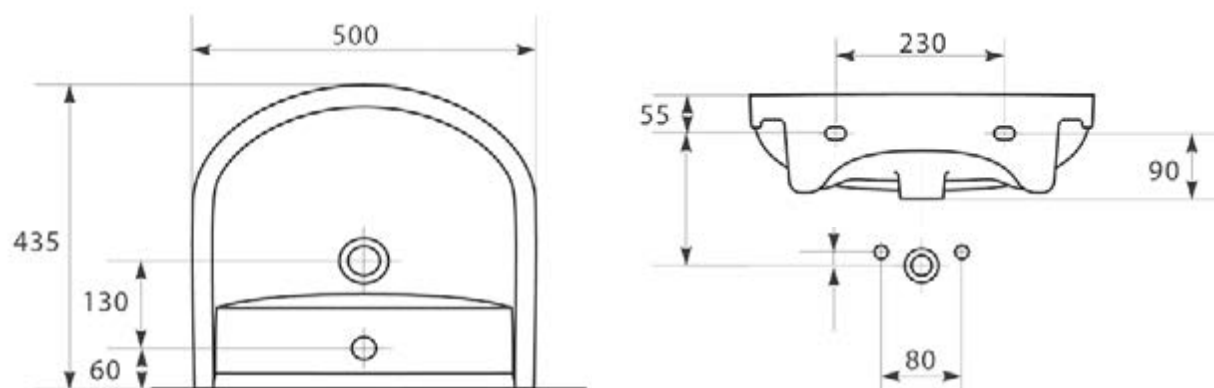

ТЕХНІЧНІ ХАРАКТЕРИСТИКИ:

10 років гарантії на кераміці

Бездоганна білизна глазури CERSANIT WHITE

Сумісність кольору з іншими продуктами CERSANIT

Опір навантаженню до 200 кг

100% глазурована поверхня

Легко тримати в чистоті