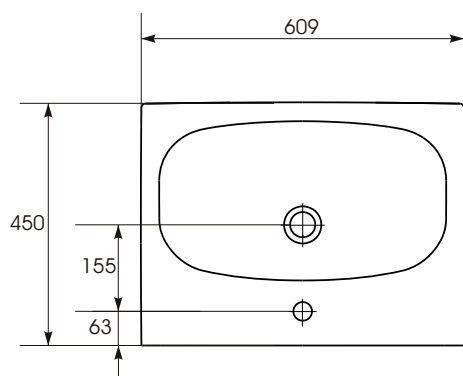

FARE 60

rovese

cersanit

opoczno
1883

MEISSEN
1713

новинка 2015 року

Розміри, мм	609x450x163
Вага, кг	17,8
Кількість штук на піддоні	16
Вага піддону, кг	316,44
Отвір для змішувача	з отвором для арматури, центральним

Особливість

ТЕХНІЧНІ ХАРАКТЕРИСТИКИ:

10 років гарантії на кераміку

100% глазурована поверхня

Бездоганна білізна глазури CERSANIT WHITE

Легко тримати в чистоті

Максимальний комфорт при використанні

Пасує до багатьох типів меблів

Опір навантаженню до 200 кг

ДОДАТКОВО ШУКАЙТЕ ТОВАР НА САЙТІ: **FARE 60**

зміст

попередня

наступна