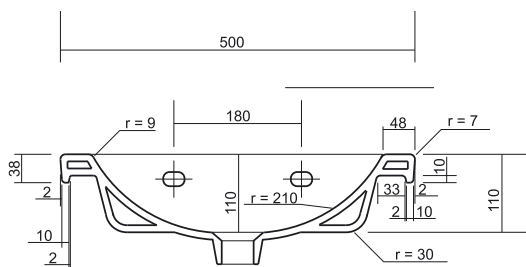

COMO 50

rovese

cersanit

opoczno
1883

MEISSEN
1874

Розміри, мм	500x400x110
Вага, кг	10,1
Кількість штук на піддоні	18
Вага піддону, кг	212,8
Отвір для змішувача	з отвором для арматури, центральним
Особливість	

A - A

B - B

ТЕХНІЧНІ ХАРАКТЕРИСТИКИ:

10 років гарантії на кераміці

Бездоганна білизна глазури CERSANT WHITE

Сумісність кольору з іншими продуктами CERSANT

Опір навантаженню до 200 кг

100% глазурувана поверхня

Легко тримати в чистоті

Підходить до багатьох типів меблів

ДОДАТКОВО ШУКАЙТЕ ТОВАР НА САЙТІ: **COMO 50**

зміст

попередня

наступна