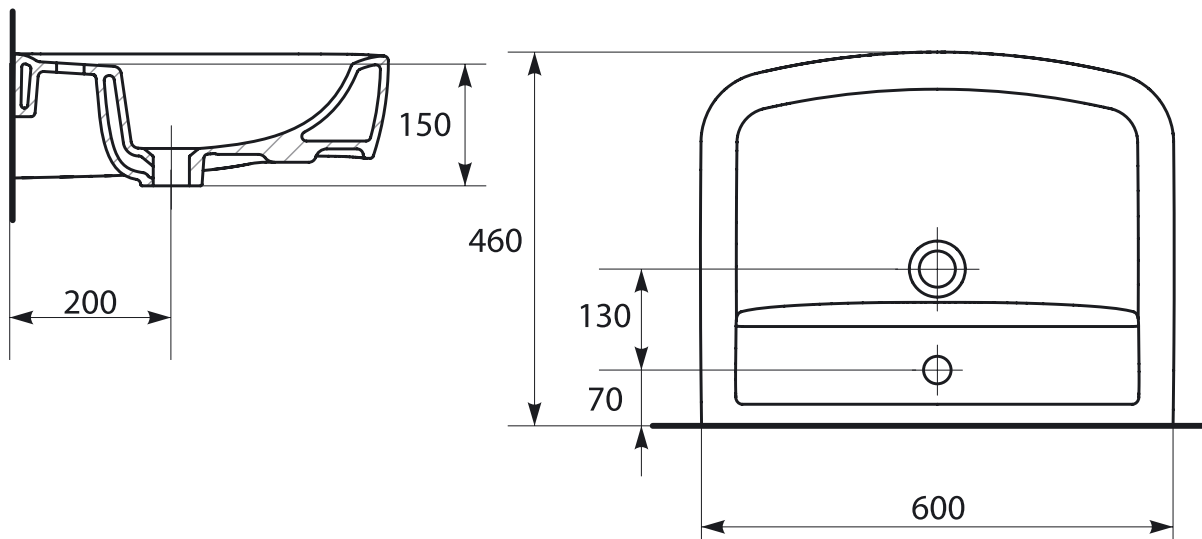

ТЕХНІЧНІ ХАРАКТЕРИСТИКИ:

10 років гарантії на кераміку

Бездоганна близна глазури CERSANIT WHITE

Сумісність кольору з іншими продуктами CERSANIT

Опір навантаженню до 200 кг

100% глазурирована поверхня

Антибактеріальний захист