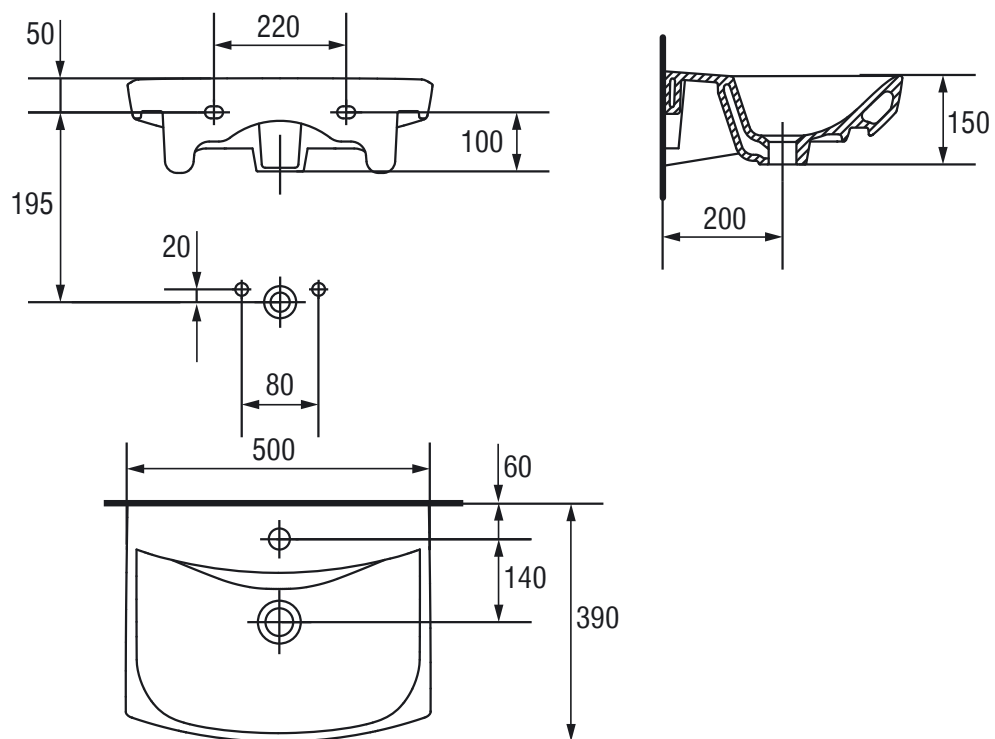

ТЕХНІЧНІ ХАРАКТЕРИСТИКИ:

10 років гарантії на кераміку

Бездоганна білизна глазури CERSANT WHITE

Сумісність кольору з іншими продуктами CERSANT

Опір навантаженню до 200 кг

100% глазурована поверхня

Легко тримати в чистоті

ДОДАТКОВО ШУКАЙТЕ ТОВАР НА САЙТІ: **CARINA 50**

зміст

попередня

наступна