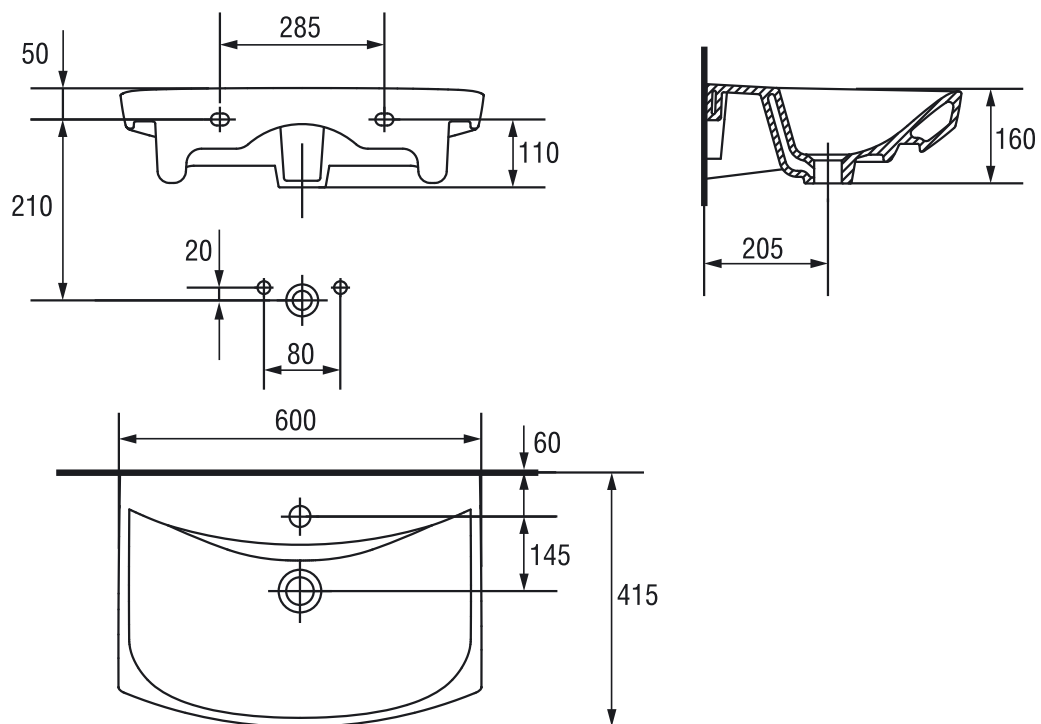

ТЕХНІЧНІ ХАРАКТЕРИСТИКИ:

10 років гарантії на кераміку

Бездоганна білизна глазури CERSANIT WHITE

Сумісність кольору з іншими продуктами CERSANIT

Опір навантаженню до 200 кг

100% глазурована поверхня

Легко тримати в чистоті

ДОДАТКОВО ШУКАЙТЕ ТОВАР НА САЙТІ: **CARINA 60**

зміст

попередня

наступна