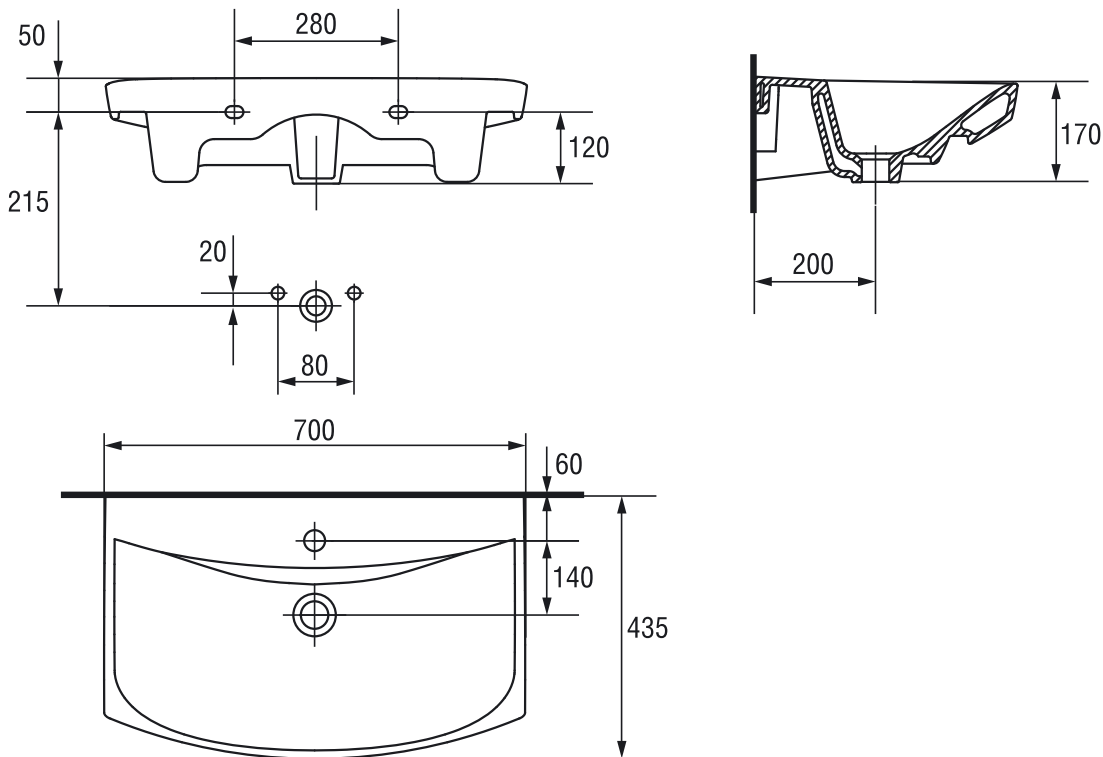

CARINA 70

Розміри, мм	700x435x170
Вага, кг	17
Кількість штук на піддоні	12
Вага піддону, кг	245,8
Отвір для змішувача	з отвором для арматури, центральним
Особливість	

ТЕХНІЧНІ ХАРАКТЕРИСТИКИ:

10 років гарантії на кераміку

Бездоганна білизна глазури CERSANT WHITE

Сумісність кольору з іншими продуктами CERSANT

Опір навантаженню до 200 кг

100% глазурувана поверхня

Легко тримати в чистоті