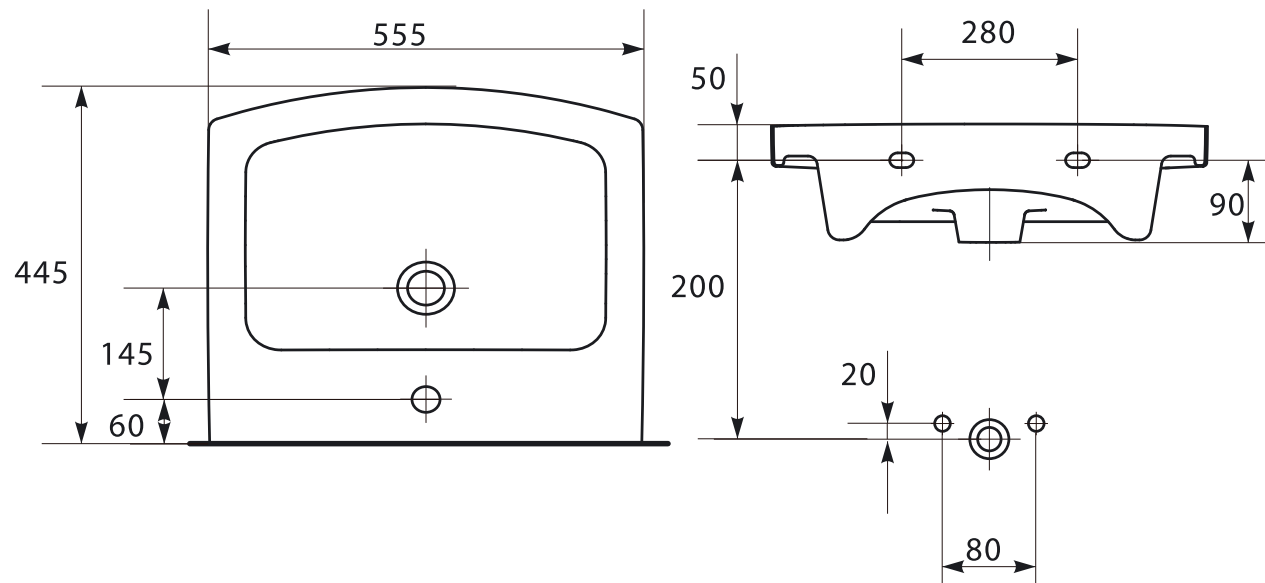

EASY 55

easy

CleanPro

Розміри, мм	555x445x140
Вага, кг	14,7
Кількість штук на піддоні	24
Вага піддону, кг	383,8
Отвір для змішувача	з отвором для арматури, центральним

Особливість Технологія EasyCleanPro - невидиме покриття, що легко чиститься та зменшує накопичення водного каменю і бруду. Детальніше про технологію на [YouTube](#)

ТЕХНІЧНІ ХАРАКТЕРИСТИКИ:

10 років гарантії на кераміці

2 роки гарантії на покритті CleanPro

100% глазурована поверхня

Доступна у багатьох розмірах

Бездоганна білізна глазури CERSANIT WHITE

Антибактеріальний захист

Максимальний комфорт при використанні

Опір навантаженню до 200 кг

Легко тримати в чистоті

Сумісність кольору з іншими продуктами CERSANIT