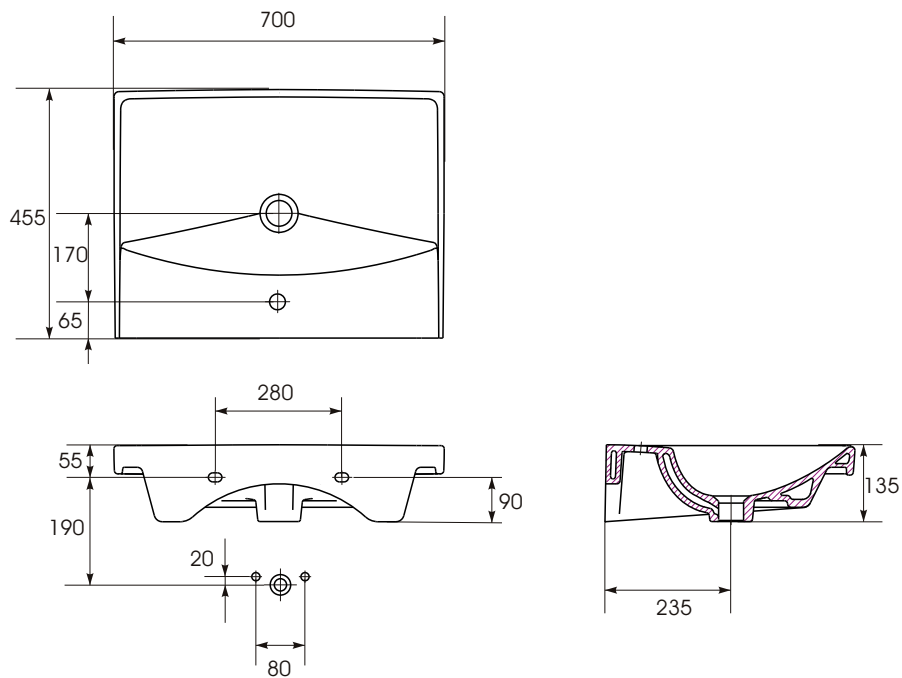

# CITY 70

новинка 2015 року

Розміри, мм	700x455x135
Вага, кг	18,3
Кількість штук на піддоні	12
Вага піддону, кг,	239
Отвір для змішувача	з отвором для арматури, центральним
Особливість	