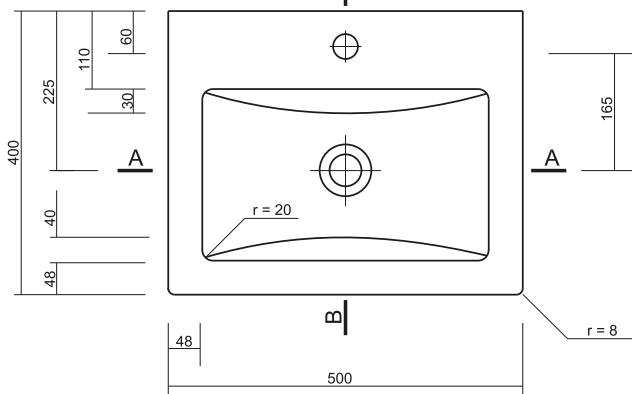

ТЕХНІЧНІ ХАРАКТЕРИСТИКИ:

10 років гарантії на кераміці

Бездоганна білизна глазури CERSANT WHITE

Сумісність кольору з іншими продуктами CERSANT

Опір навантаженню до 200 кг

100% глазурувана поверхня

Легко тримати в чистоті

Підходить до багатьох типів меблів

ДОДАТКОВО ШУКАЙТЕ ТОВАР НА САЙТІ: **COMO 50**

зміст

попередня

наступна