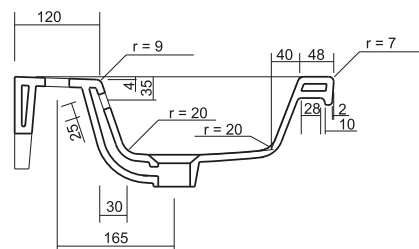

COMO 50

rovese

cersanit

opoczno
1883

MEISSEN
1874

Розміри, мм	500x400x110
Вага, кг	10,1
Кількість штук на піддоні	18
Вага піддону, кг	212,8
Отвір для змішувача	з отвором для арматури, центральним
Особливість	

A - A

B - B

ТЕХНІЧНІ ХАРАКТЕРИСТИКИ:

10 років гарантії на кераміці

Бездоганна білизна глазури CERSANT WHITE

Сумісність кольору з іншими продуктами CERSANT

Опір навантаженню до 200 кг

100% глазурувана поверхня

Легко тримати в чистоті

Підходить до багатьох типів меблів

ДОДАТКОВО ШУКАЙТЕ ТОВАР НА САЙТІ: **COMO 50**

зміст

попередня

наступна