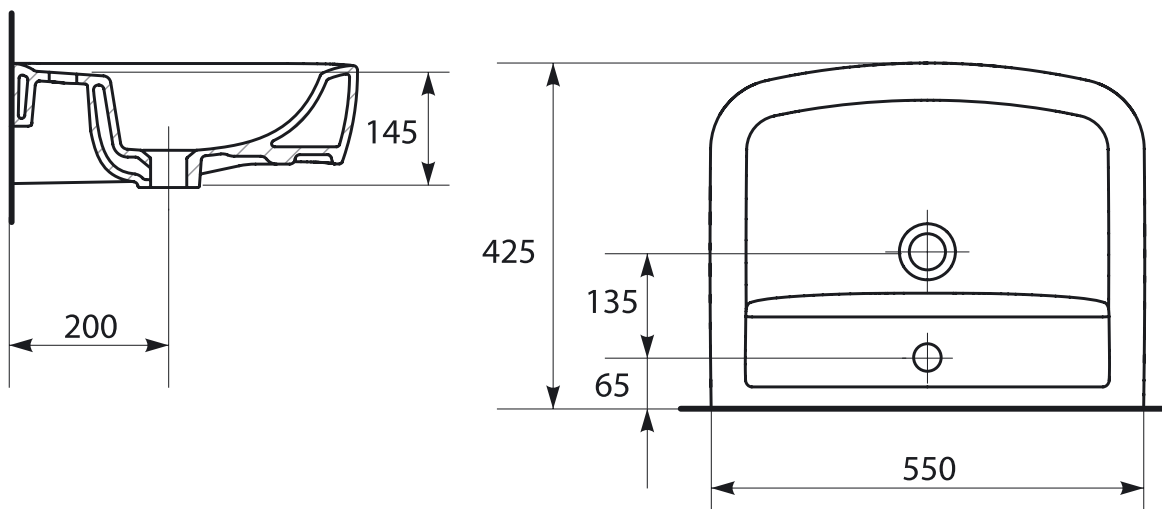

ТЕХНІЧНІ ХАРАКТЕРИСТИКИ:

10 років гарантії на кераміку

Бездоганна білізна глазурі CERSANIT WHITE

Сумісність кольору з іншими продуктами CERSANIT

Опір навантаженню до 200 кг

100% глазурована поверхня

Антибактеріальний захист