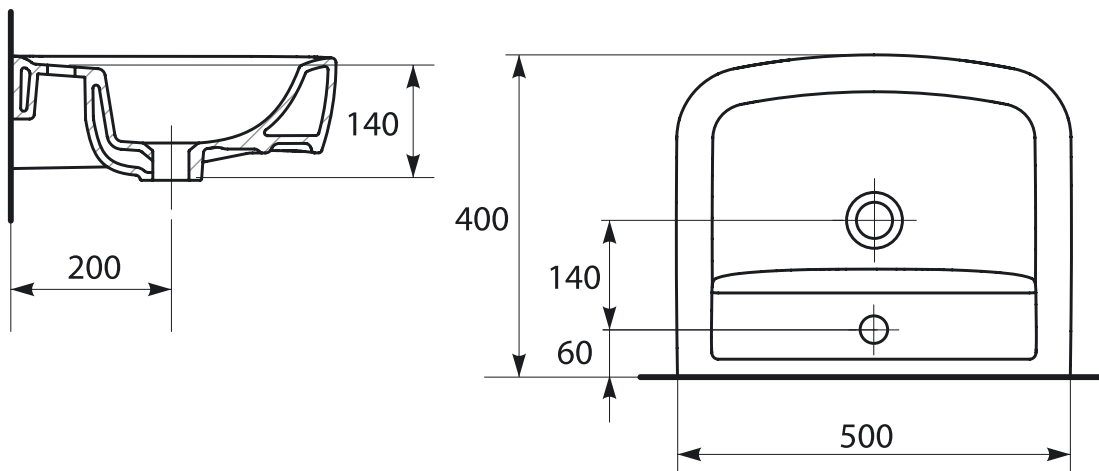

ТЕХНІЧНІ ХАРАКТЕРИСТИКИ:

10 років гарантії на кераміку

Бездоганна білізна глазурі CERSANIT WHITE

Сумісність кольору з іншими продуктами CERSANIT

Опір навантаженню до 200 кг

100% глазурована поверхня

Антибактеріальний захист