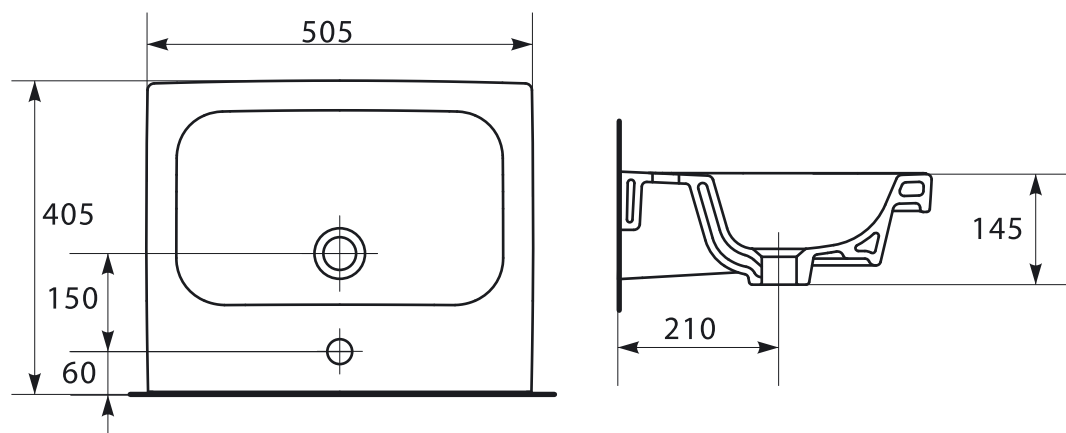

# COLOUR 50

**rovese**

cersanit

OPOCZNO  
1883

MEISSEN  
1713

colour

Розміри, мм	505x405x145
Вага, кг	11,5
Кількість штук на піддоні	30
Вага піддону, кг	376
Отвір для змішувача	з отвором для арматури, центральним
Особливість	