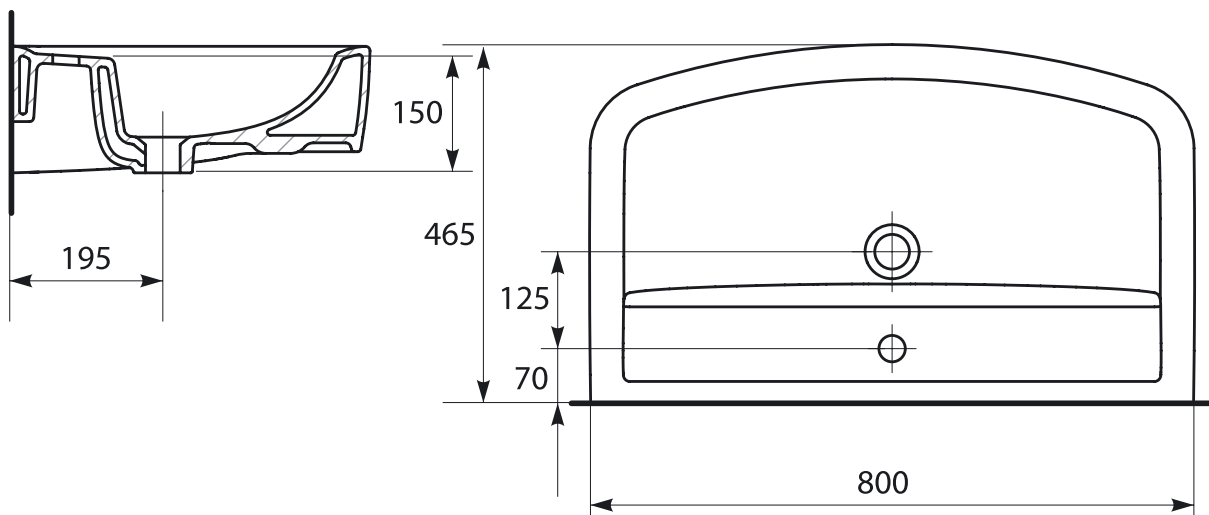

ТЕХНІЧНІ ХАРАКТЕРИСТИКИ:

10 років гарантії на кераміку

Бездоганна білізна глазури CERSANIT WHITE

Сумісність кольору з іншими продуктами CERSANIT

Опір навантаженню до 200 кг

100% глазурирована поверхня

Антибактеріальний захист