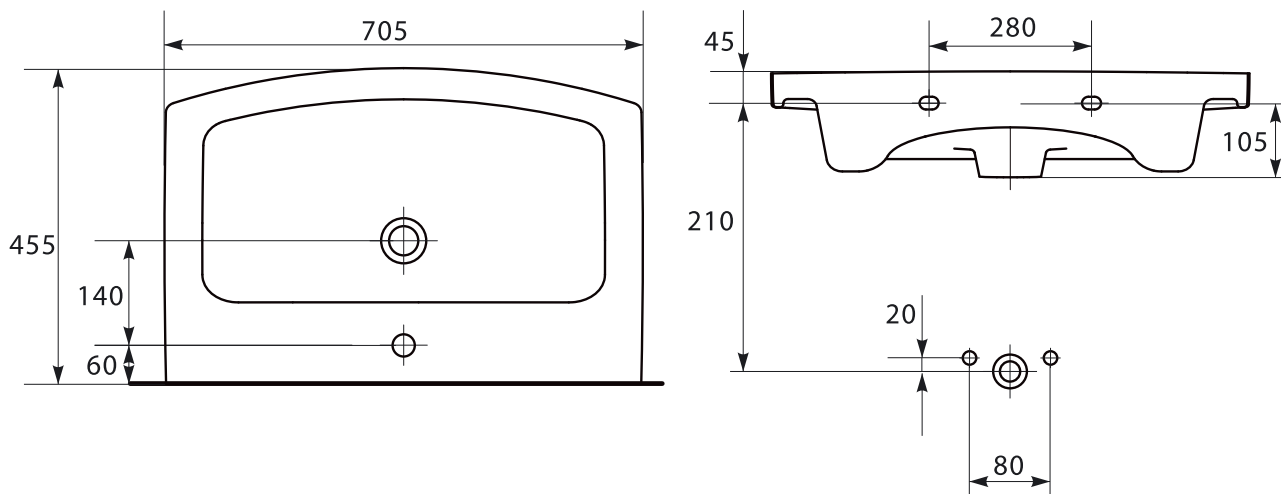

ТЕХНІЧНІ ХАРАКТЕРИСТИКИ:

10 років гарантії на кераміку

2 роки гарантії на покриття CleanPro

100% глазурована поверхня

Доступна у багатьох розмірах

Бездоганна білізна глазури CERSANIT WHITE

Антибактеріальний захист

Максимальний комфорт при використанні

Опір навантаженню до 200 кг

Легко тримати в чистоті

Сумісність кольору з іншими продуктами CERSANIT