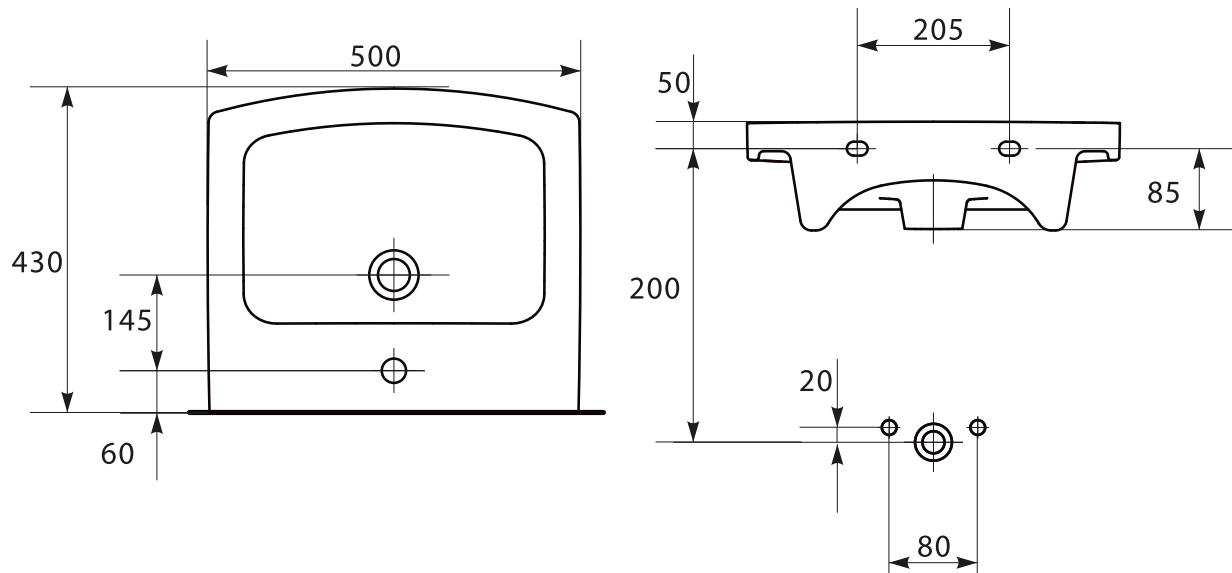

# EASY 50

easy

CleanPro 

Розміри, мм	500x430x135
Вага, кг	12,4
Кількість штук на піддоні	30
Вага піддону, кг	403
Отвір для змішувача	з отвором для арматури, центральним

**Особливість** Технологія EasyCleanPro - невидиме покриття, що легко чиститься та зменшує накопичення водного каменю і бруду. Детальніше про технологію на каналі [YouTube](#)