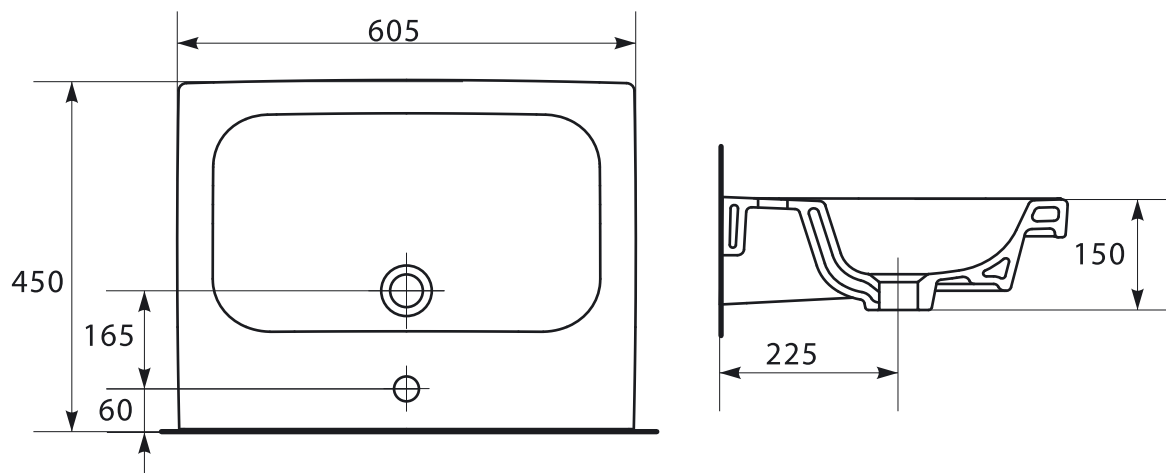

ТЕХНІЧНІ ХАРАКТЕРИСТИКИ:

10 років гарантії на кераміку

100% глазурована поверхня

Бездоганна білізна глазурі CERSANIT WHITE

Сумісність кольору з іншими продуктами CERSANIT

Легко тримати в чистоті

Максимальний комфорт при використанні

Підходить до багатьох типів меблів

Опір навантаженню до 200 кг

Доступна у багатьох розмірах

ДОДАТКОВО ШУКАЙТЕ ТОВАР НА САЙТІ: **COLOUR 60**

зміст

попередня

наступна