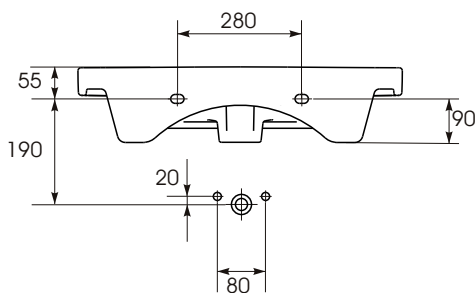

# CITY 60

**rovese**

cersanit

opoczno  
1883

MEISSEN  
1835

новинка 2015 року

Розміри, мм	600x450x140
Вага, кг	16,1
Кількість штук на піддоні	16
Вага піддону, кг,	277
Отвір для змішувача	з отвором для арматури, центральним
Особливість	