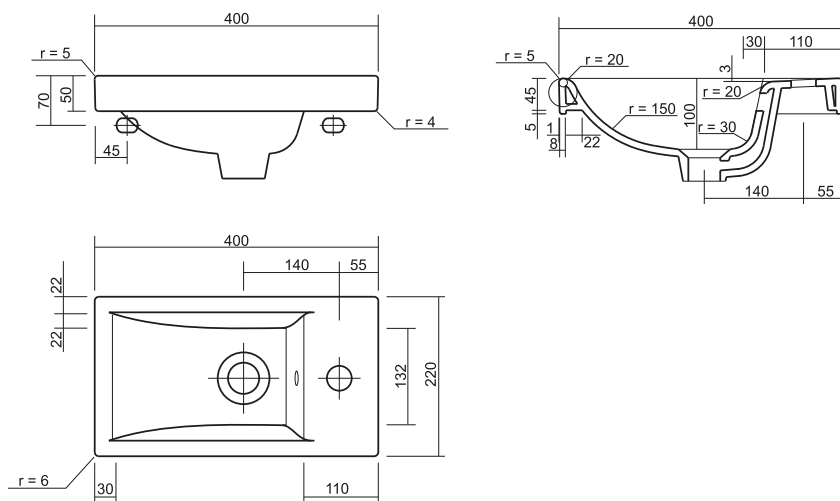

ТЕХНІЧНІ ХАРАКТЕРИСТИКИ:

10 років гарантії на кераміці

Бездоганна білизна глазури CERSANT WHITE

Сумісність кольору з іншими продуктами CERSANT

Опір навантаженню до 200 кг

100% глазурована поверхня

Легко тримати в чистоті

Підходить до багатьох типів меблів

ДОДАТКОВО ШУКАЙТЕ ТОВАР НА САЙТІ: **COMO 40**

зміст

попередня

наступна

27