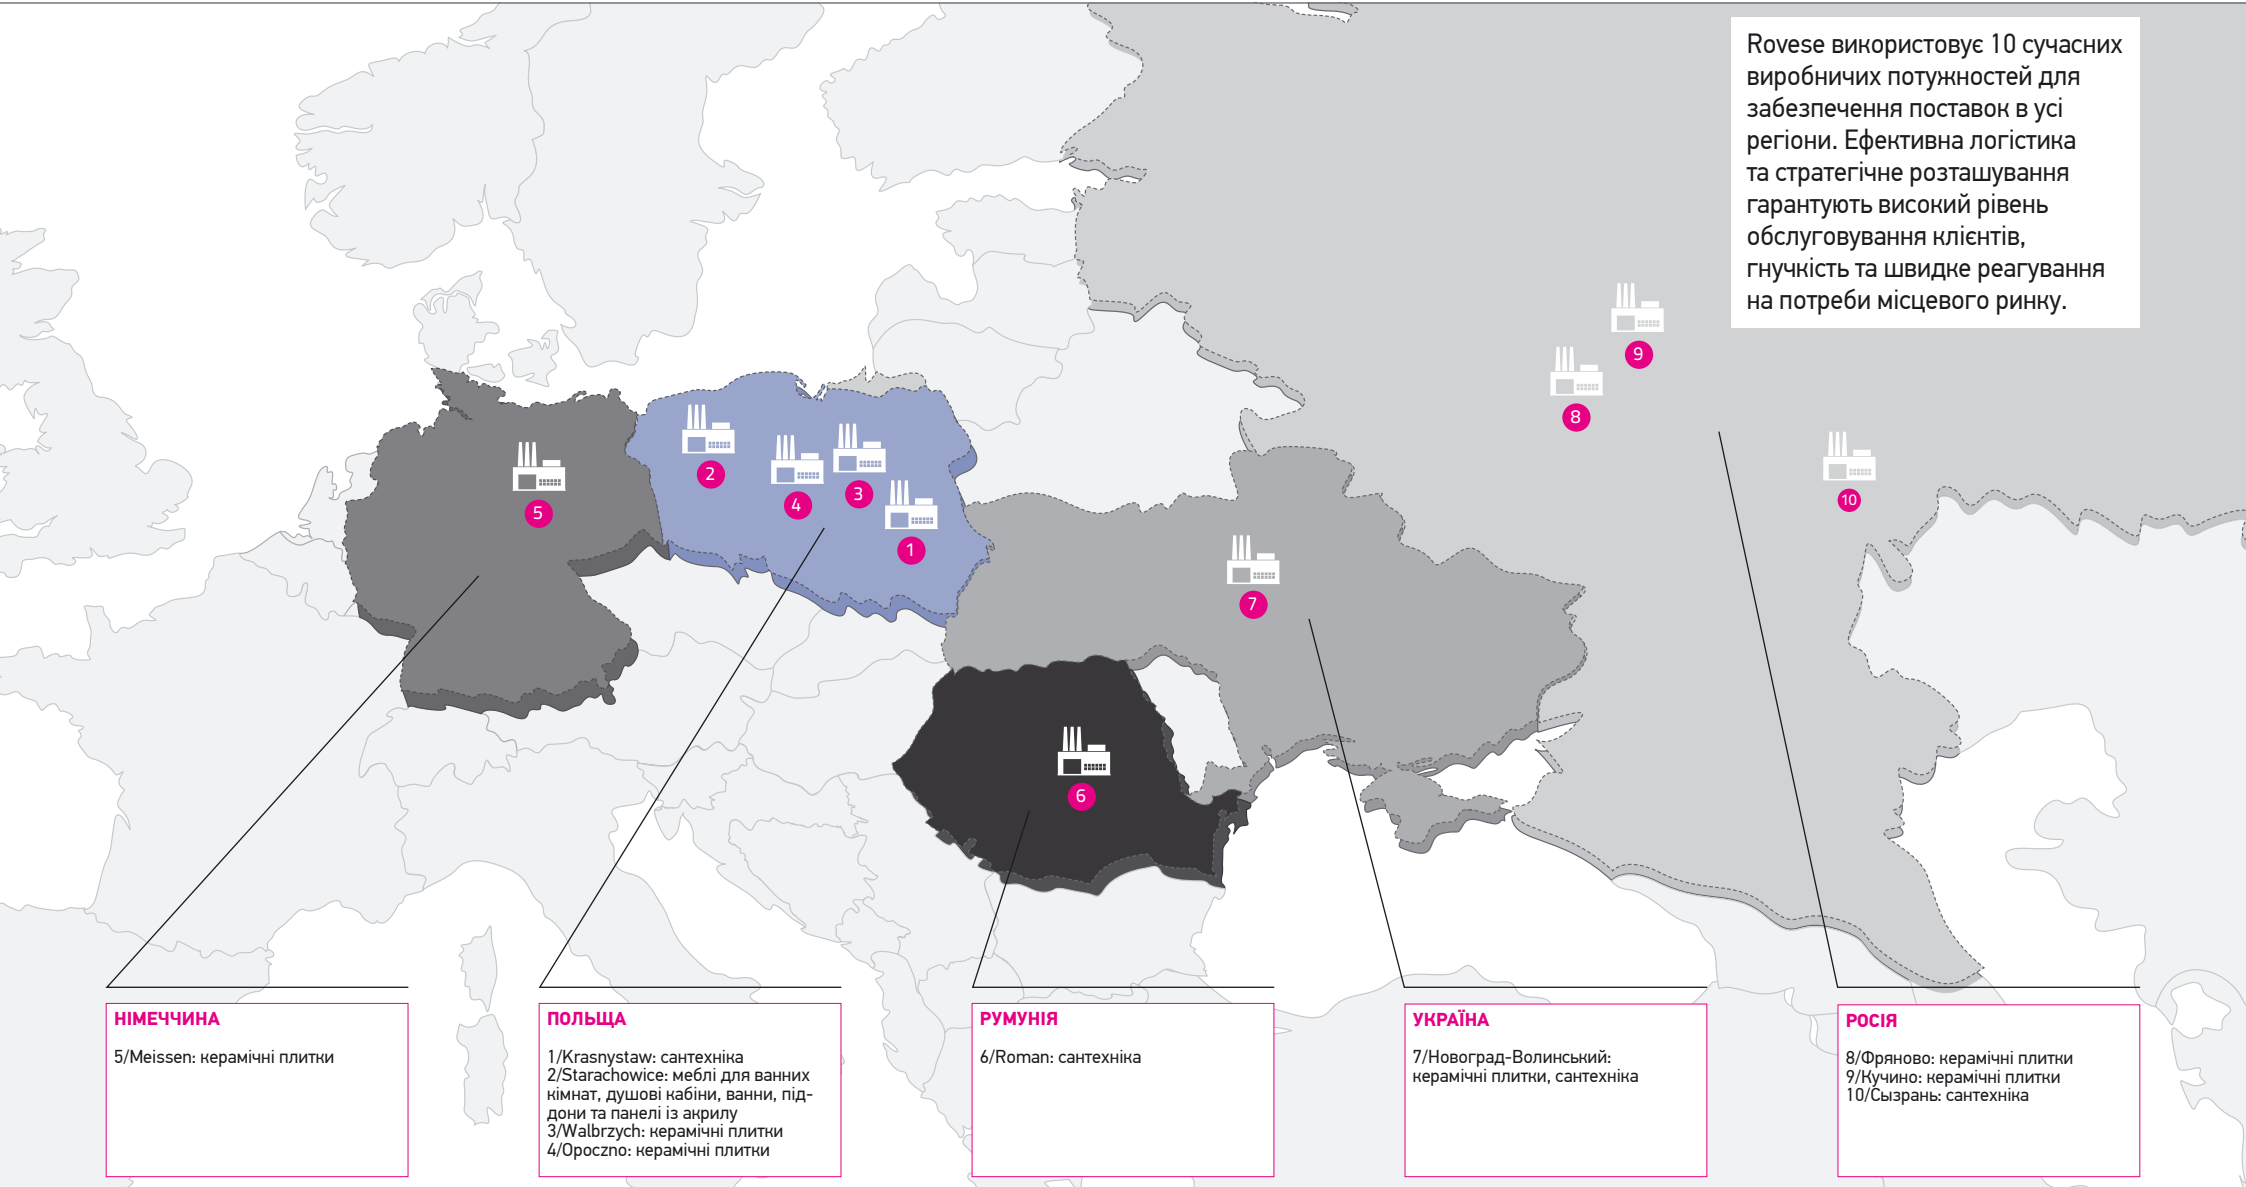

# МАКРОРЕГІОНИ

Rovese складається з торгових компаній, розташованих у Німеччині, Великобританії, Польщі, Румунії, Росії та Україні. Наша продукція доступна в усіх країнах-членах ЄС, а також у Східній Європі, на Близькому Сході, в Центральній Азії та Північній Африці. Завдяки тому, що ми присутні в кожному регіоні, ми можемо швидко реагувати на регіональні виклики та адаптуватися до потреб місцевих ринків. Ми надаємо швидкі та професійні послуги клієнтам у всіх регіонах.

# ПОТУЖНОСТІ

cersanit

opoczno  
1883

MEISSEN  
1872

Rovese використовує 10 сучасних виробничих потужностей для забезпечення поставок в усі регіони. Ефективна логістика та стратегічне розташування гарантують високий рівень обслуговування клієнтів, гнучкість та швидке реагування на потреби місцевого ринку.