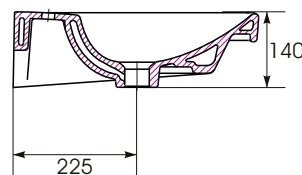

# CITY 60

**rovese**

cersanit

opoczno  
1883

MEISSEN  
1835

новинка 2015 року

Розміри, мм	600x450x140
Вага, кг	16,1
Кількість штук на піддоні	16
Вага піддону, кг,	277
Отвір для змішувача	з отвором для арматури, центральним
Особливість	