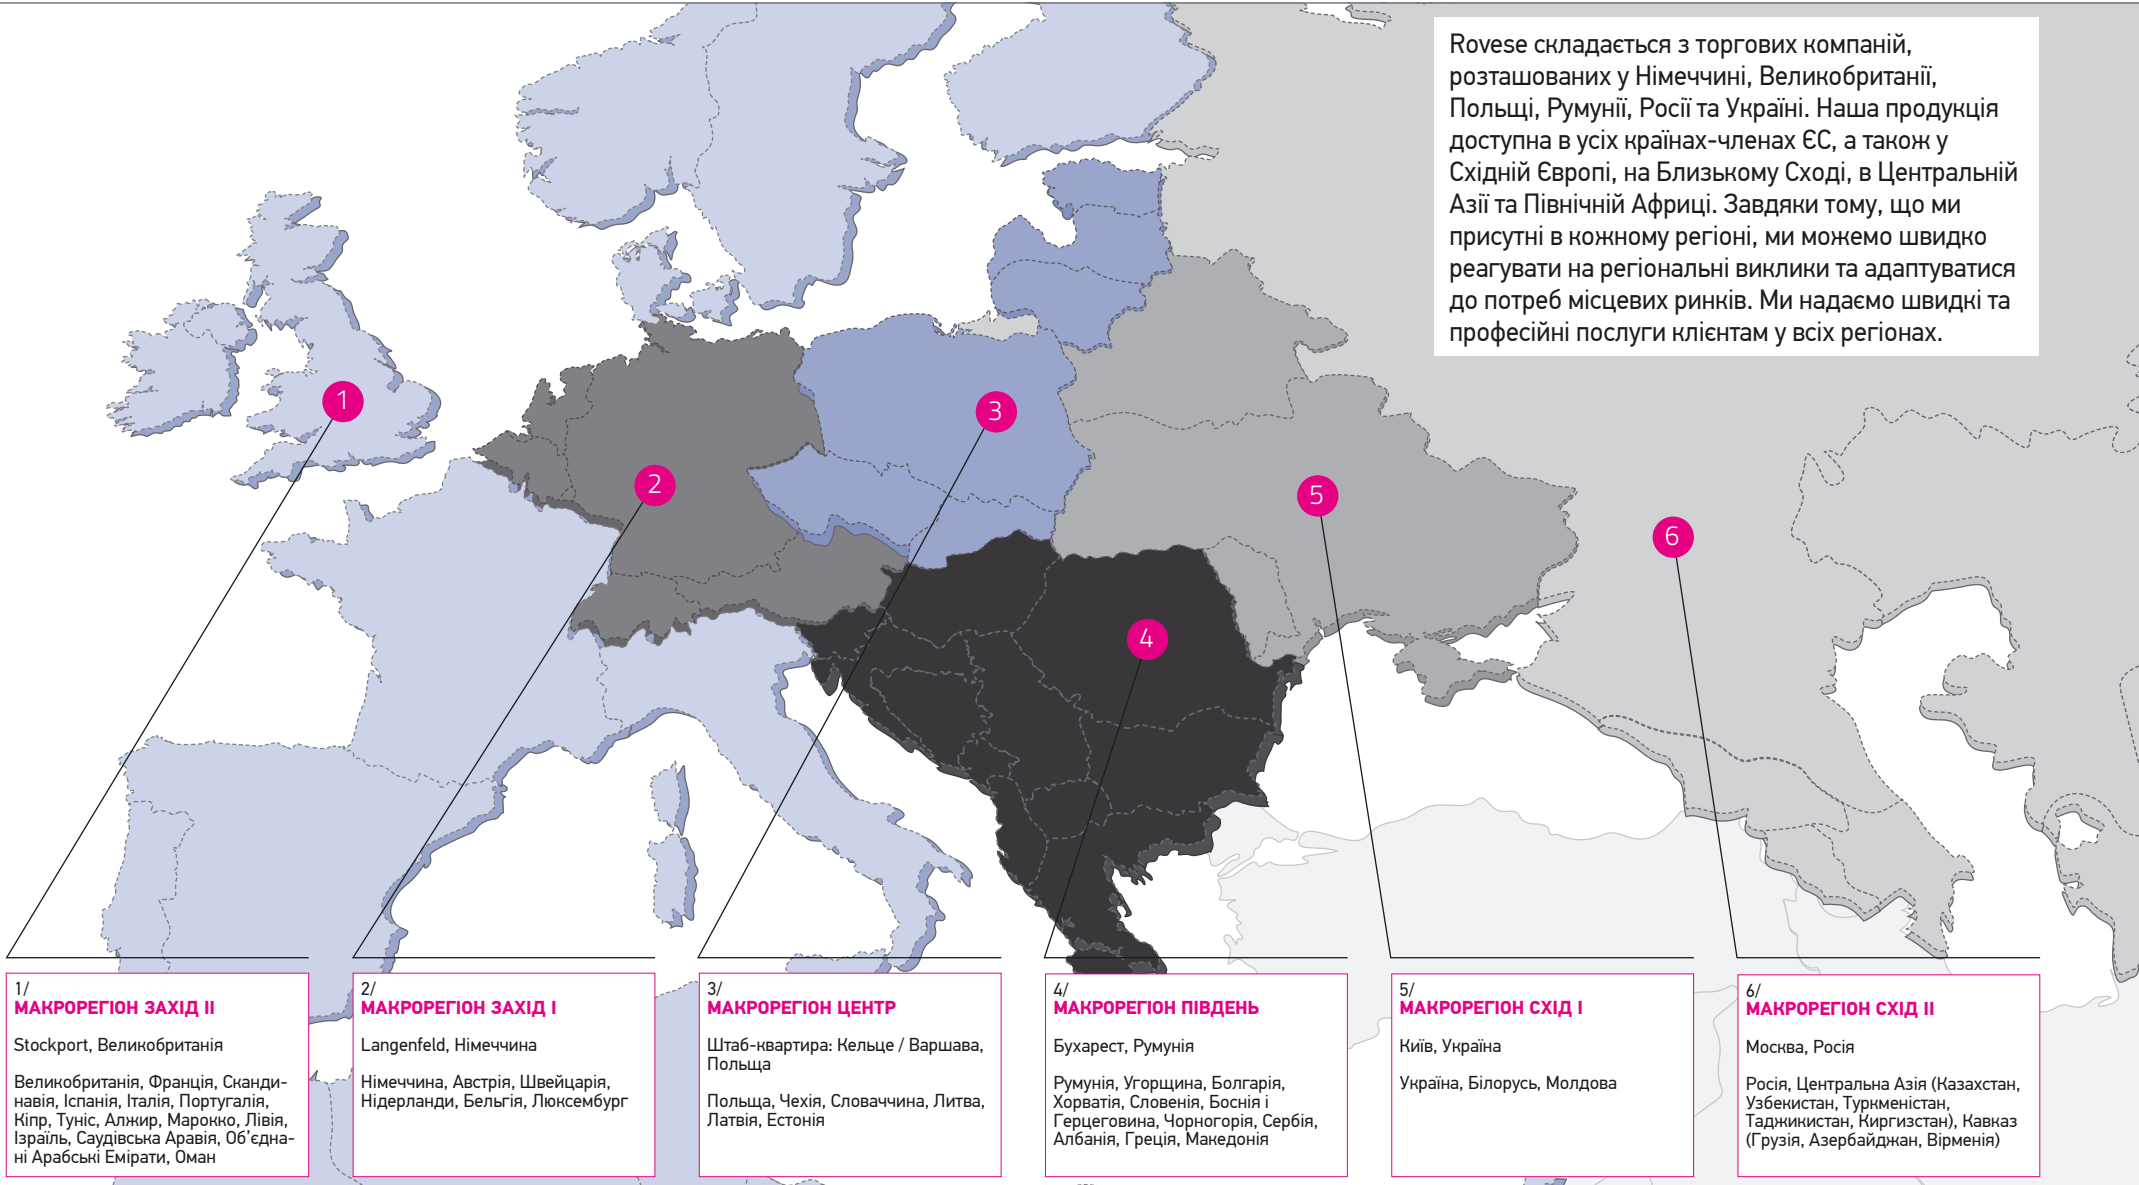

# МАКРОРЕГІОНИ

Rovese складається з торгових компаній, розташованих у Німеччині, Великобританії, Польщі, Румунії, Росії та Україні. Наша продукція доступна в усіх країнах-членах ЄС, а також у Східній Європі, на Близькому Сході, в Центральній Азії та Північній Африці. Завдяки тому, що ми присутні в кожному регіоні, ми можемо швидко реагувати на регіональні виклики та адаптуватися до потреб місцевих ринків. Ми надаємо швидкі та професійні послуги клієнтам у всіх регіонах.