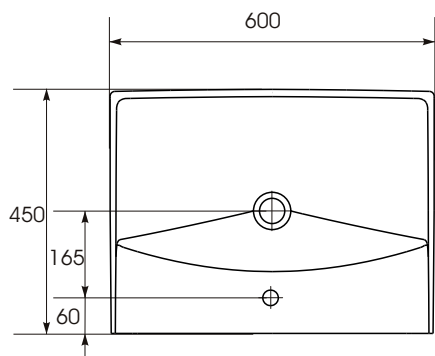

# CITY 60

**rovese**

cersanit

opoczno  
1883

MEISSEN  
1835

новинка 2015 року

Розміри, мм	600x450x140
Вага, кг	16,1
Кількість штук на піддоні	16
Вага піддону, кг,	277
Отвір для змішувача	з отвором для арматури, центральним
Особливість	