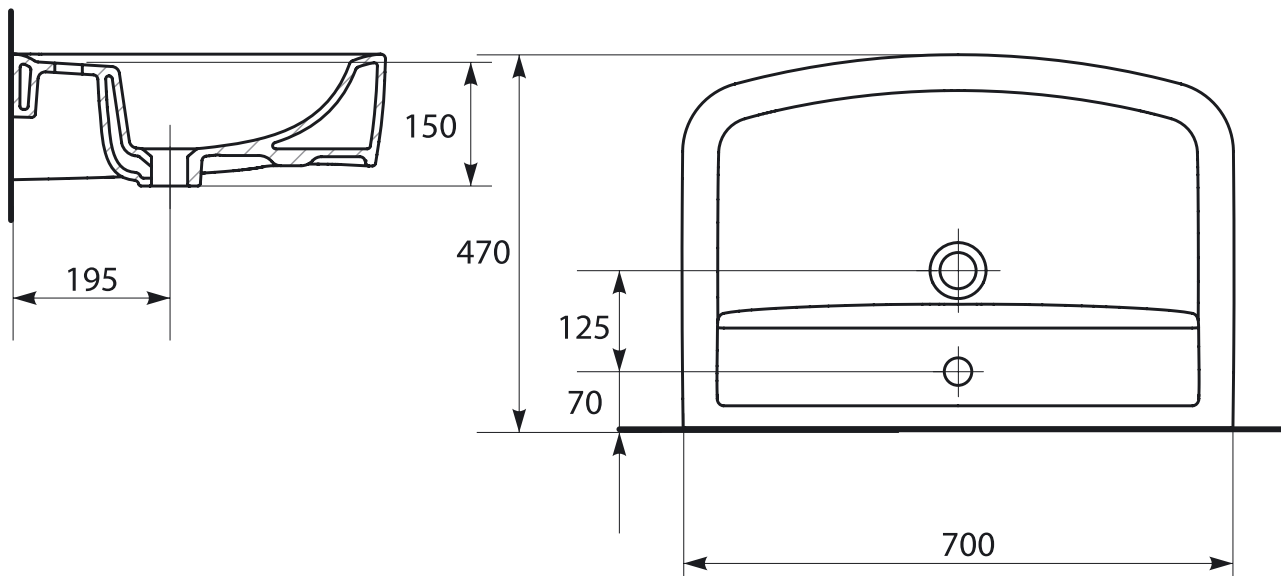

ТЕХНІЧНІ ХАРАКТЕРИСТИКИ:

10 років гарантії на кераміку

Бездоганна білізна глазури CERSANIT WHITE

Сумісність кольору з іншими продуктами CERSANIT

Опір навантаженню до 200 кг

100% глазурирована поверхня

Антибактеріальний захист