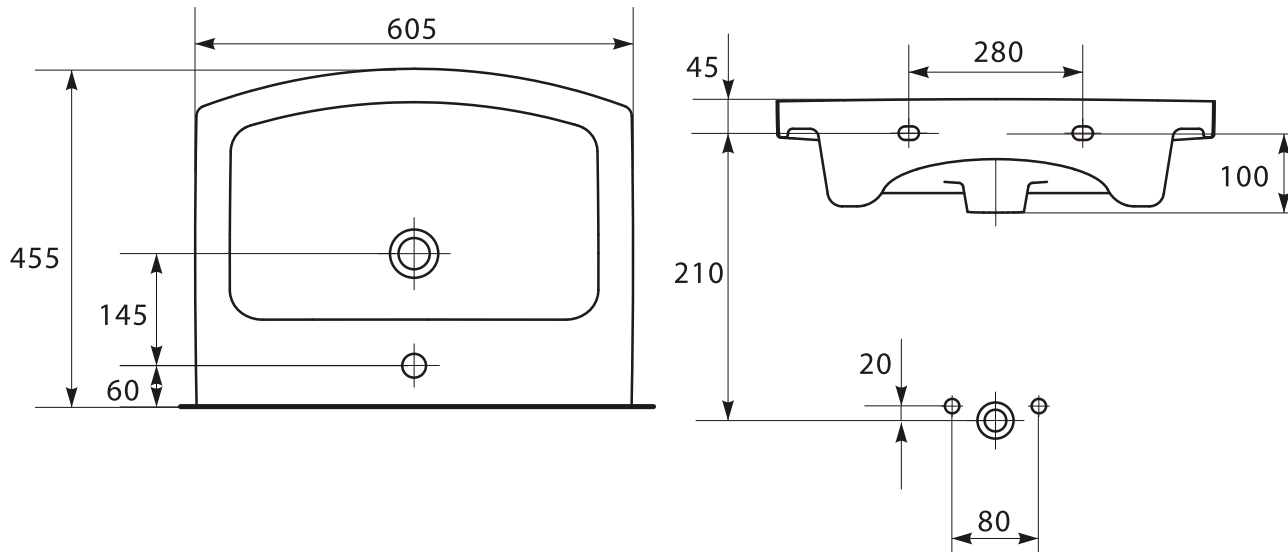

EASY 60

easy

CleanPro

Розміри, мм	605x455x145
Вага, кг	16
Кількість штук на піддоні	21
Вага піддону, кг	367
Отвір для змішувача	з отвором для арматури, центральним

Особливість Технологія EasyCleanPro - невидиме покриття, що легко чиститься та зменшує накопичення водного каменю і бруду. Детальніше про технологію на [YouTube](#)

ТЕХНІЧНІ ХАРАКТЕРИСТИКИ:

10 років гарантії на кераміку

2 роки гарантії на покриття CleanPro

100% глазурована поверхня

Доступна у багатьох розмірах

Бездоганна білізна глазури CERSANIT WHITE

Антибактеріальний захист

Максимальний комфорт при використанні

Опір навантаженню до 200 кг

Легко тримати в чистоті

Сумісність кольору з іншими продуктами CERSANIT