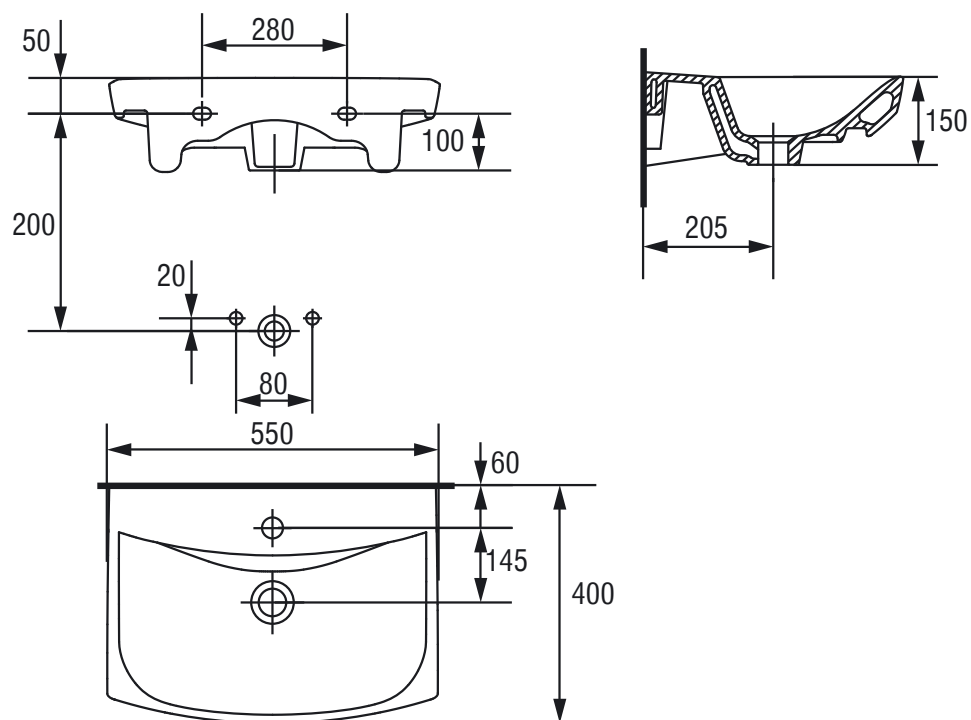

ТЕХНІЧНІ ХАРАКТЕРИСТИКИ:

10 років гарантії на кераміку

Бездоганна білизна глазури CERSANIT WHITE

Сумісність кольору з іншими продуктами CERSANIT

Опір навантаженню до 200 кг

100% глазурирована поверхня

Легко тримати в чистоті

ДОДАТКОВО ШУКАЙТЕ ТОВАР НА САЙТІ: **CARINA 55**

зміст

попередня

наступна