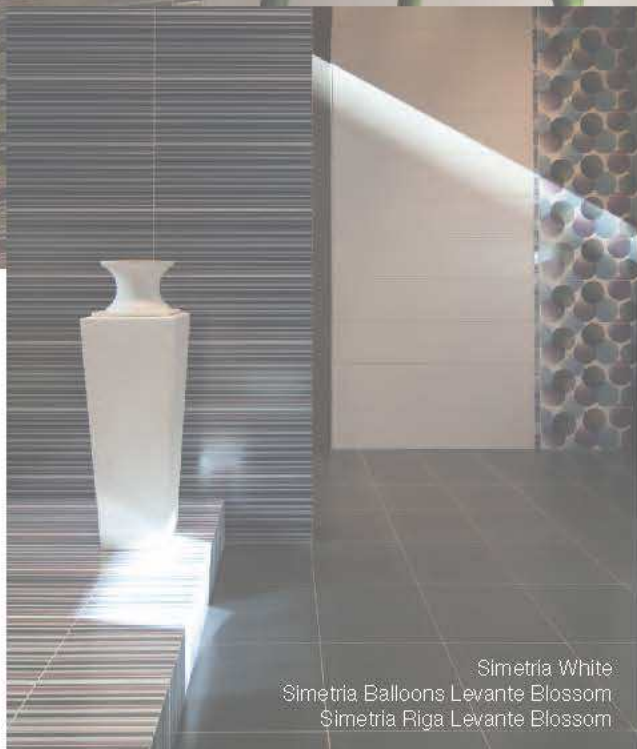

Simetria White
Simetria Balloons Levante Blossom
Simetria Figa Levante Blossom

Simetria Midnight Black
D3330 / 023880

Simetria Chocolate
D3330 / 023881

Chloe

22,5x60
9x24"

Chloe Beige
Chloe Brown
Chloe Boisserie Brown