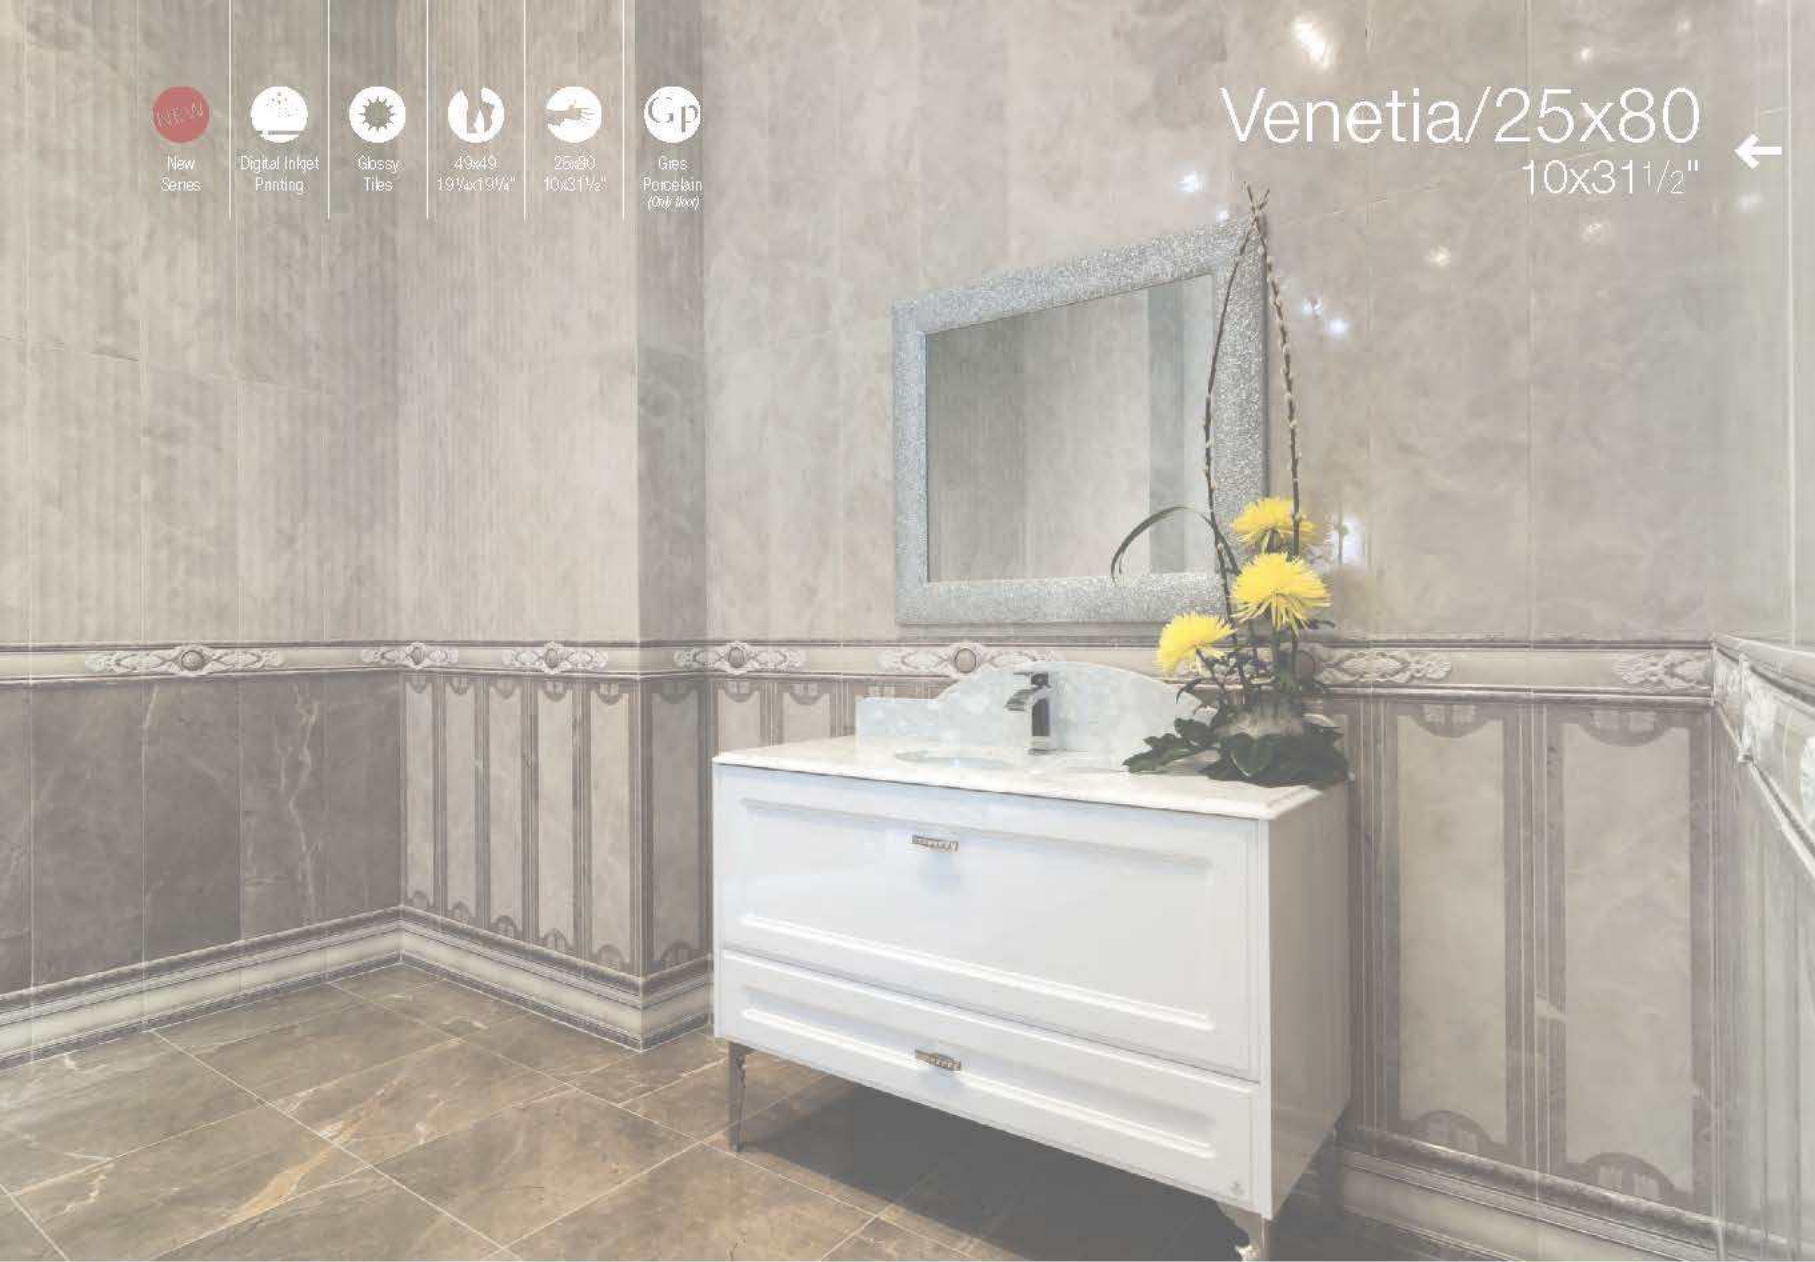

49x49
19 1/4 x 19 1/4"

25x80
10 x 31 1/2"

Gres
Porcelain
(Dolci Stone)

Venetia/25x80
10x31 1/2" ←

Venetia Neutral
Venetia Grey
Venetia Lines Neutral
Decor Venetia Boiserie
Cenefa Venetia Mix, 12x25
Zócalo Venetia, 20x25