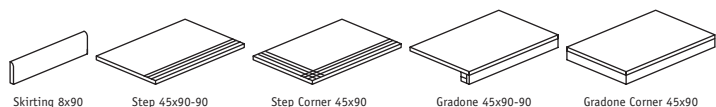

Norge

Mosaico 29,4x29,4 (5x5) / Mosaic 11¹/₂x11¹/₂"

Soft Variation.
Suave Variación.