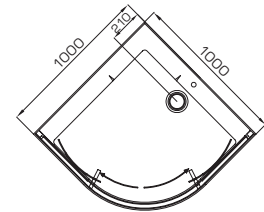

Модель: душевая кабина Wasserwelt
Размер (ШхГхВ): 1000х1000х2200 мм
Профиль: высококачественный алюминий
Поддон: сантехнический акрил из Германии
Стекло: ударопрочное каленое (6 мм)
Описание:

- Гидромассаж (6 вертикальных форсунок)
- Функция «Тропический дождь»
- Душевая панель со скользящим держателем для ручного душа
- Функция «Турецкая баня»
- Сенсорная панель управления
- Пульт дистанционного управления
- Ароматерапия
- Верхняя подсветка
- FM-радио
- Вентилятор
- Полка для средств личной гигиены
- Деревянная вставка в поддон «Канадская сосна»
- Водозащитный бортик
- Стекломатовые задние стенки
- Роликовая система открывания дверей