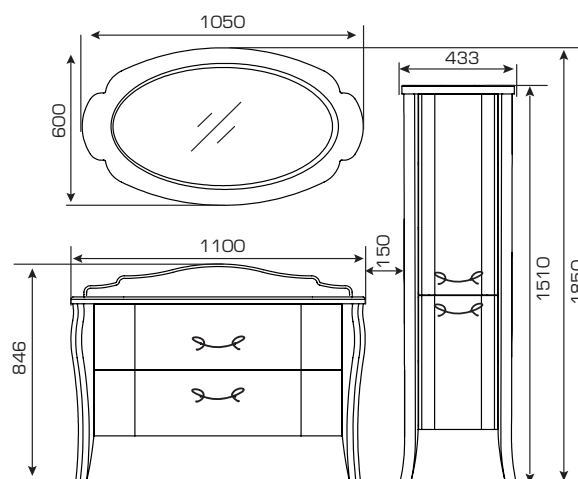

Светильник
R1.71 Ш140xГ170xВ140

корпус/фасады

столешница

опоры/рама

раковина

Схема навески

1	 Ral белый глянец	 Черный жемчуг	 Черный жемчуг	 Белый Gelcoat
2	 Ral белый глянец	 красный жемчуг	 Mob 129	 Белый Gelcoat
3	 Ral белый глянец	 Фиолетовый жемчуг	 Mob Toyota 3k1 Dark Maive	 Белый Gelcoat
4	 Ral белый глянец	 Золотистый жемчуг	 Золотистый жемчуг	 Белый Gelcoat
5	 Ral белый глянец	 Серебристый жемчуг	 Серебристый жемчуг	 Белый Gelcoat