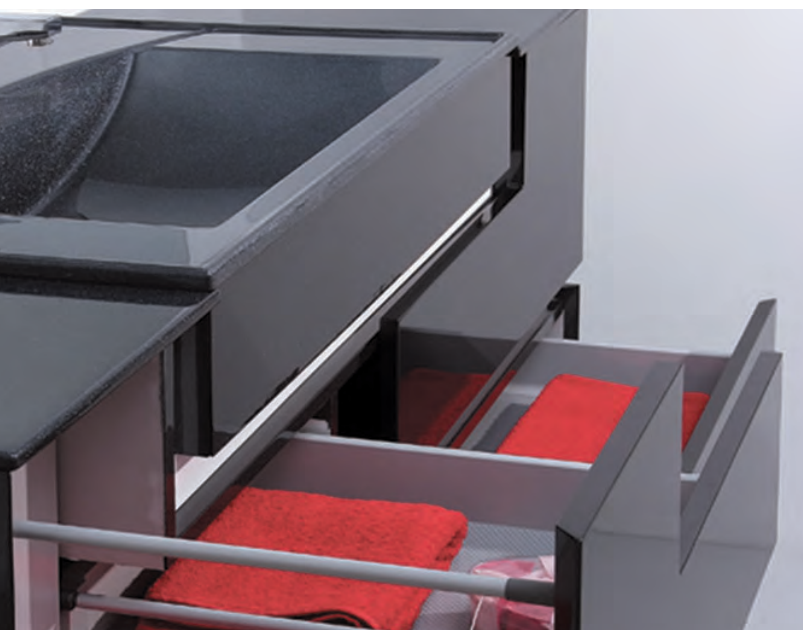

Модули

NEW

Зеркало с подсветкой
T800.11 01 Ш800xГ29xВ740
T1074.11 01 Ш1074xГ29xВ740
T1400.11 01 Ш1400xГ29xВ740

NEW

Зеркало с подсветкой и полкой
T2.800.11 01 Ш800xГ174xВ740
T2.1074.11 01 Ш1074xГ174xВ740
T2.1400.11 01 Ш1400xГ174xВ740

NEW

Зеркальный шкаф
T6.800.12 01 Ш800xГ150xВ708

Тумба с раковиной
T6.91 Ш1374xГ507xВ567

NEW

Тумба с раковиной
T6.800.91 Ш800xГ500xВ567

Шкаф-пенал (L/R)
T3.51 Ш260xГ180xВ740

Шкаф-пенал (L/R)
T5.51 Ш400xГ300xВ1650

Цветовые решения корпуса и фасадов

Любой цвет на заказ

Ral
белый глянец