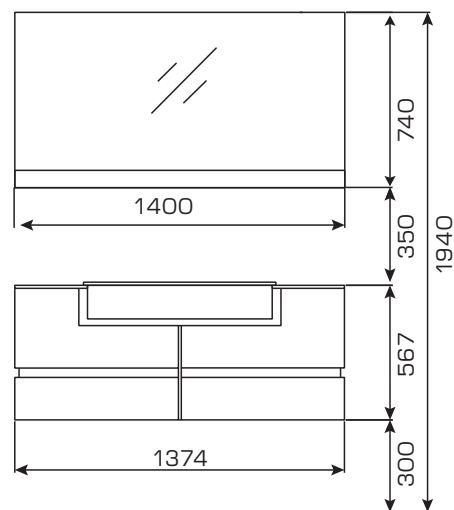

Схема навески

Цветовые решения раковин и столешниц

Белый Gelcoat

Серебристый жемчуг

Золотистый жемчуг

Красный жемчуг

Черный жемчуг

* Цвет декоративных планок – Ral 9005