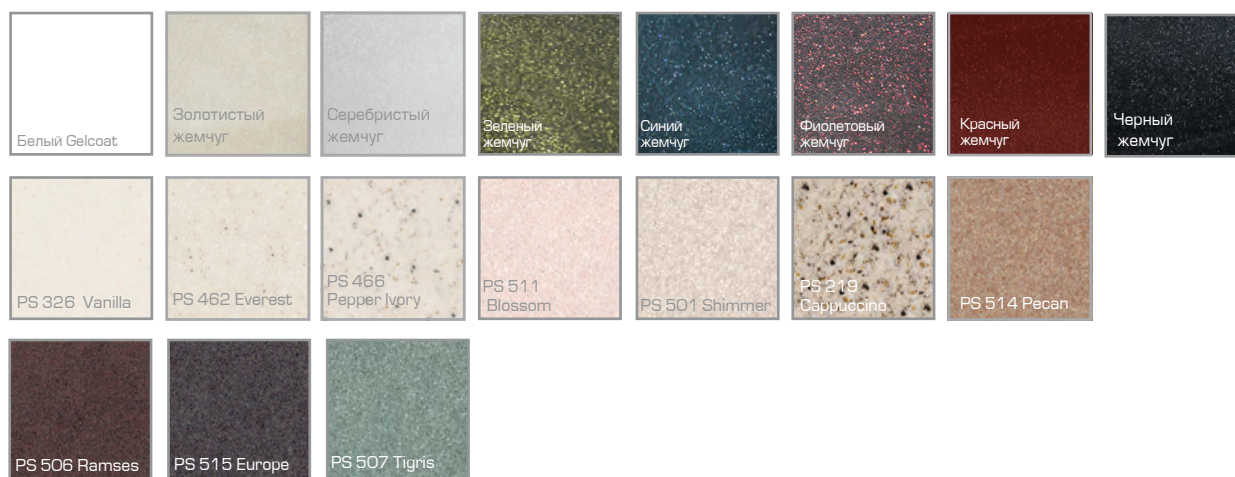

Цветовые решения корпуса и фасадов

Цветовые решения раковин