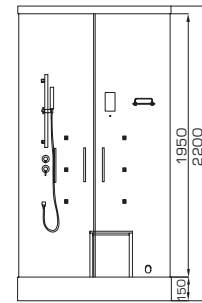

Модель: душевая кабина Wasserwelt
Размер (ШхГхВ): 1000х1000х2200 мм
Профиль: высококачественный алюминий
Поддон: сантехнический акрил из Германии
Стекло: ударопрочное каленое (6 мм)
Описание:

- Гидромассаж (6 вертикальных форсунок)
- Функция «Тропический дождь»
- Душевая панель со скользящим держателем для ручного душа
- Функция «Турецкая баня»
- Сенсорная панель управления
- Пульт дистанционного управления
- Ароматерапия
- Верхняя подсветка
- FM-радио
- Вентилятор
- Полка для средств личной гигиены
- Деревянная вставка в поддон «Канадская сосна»
- Водозащитный бортик
- Стекломатовые задние стенки
- Роликовая система открывания дверей