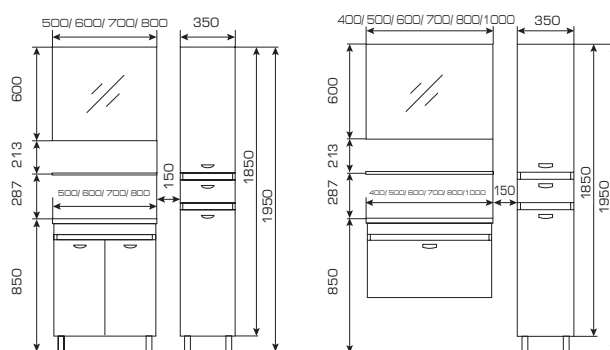

* Данный модуль изготавливается только в древесных декорах: «Крем», «Мокко».