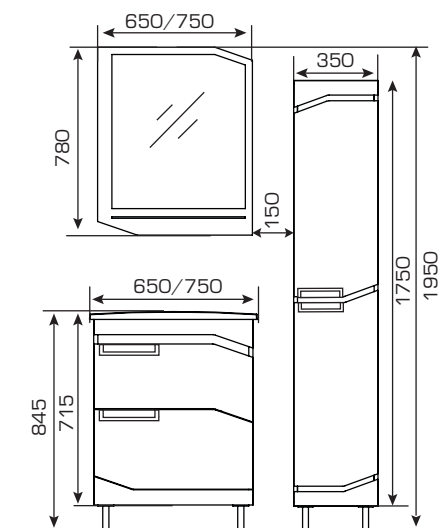

Цветовые решения корпуса

Цветовые решения фасадов

Цветовые решения раковин

Схема навески