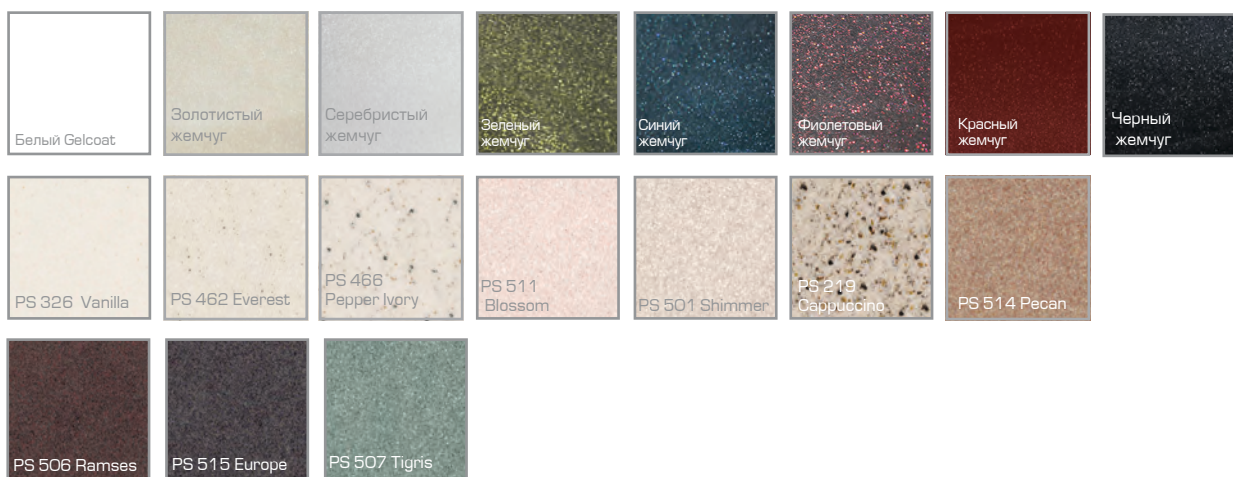

Цветовые решения корпуса и фасадов

Цветовые решения раковин