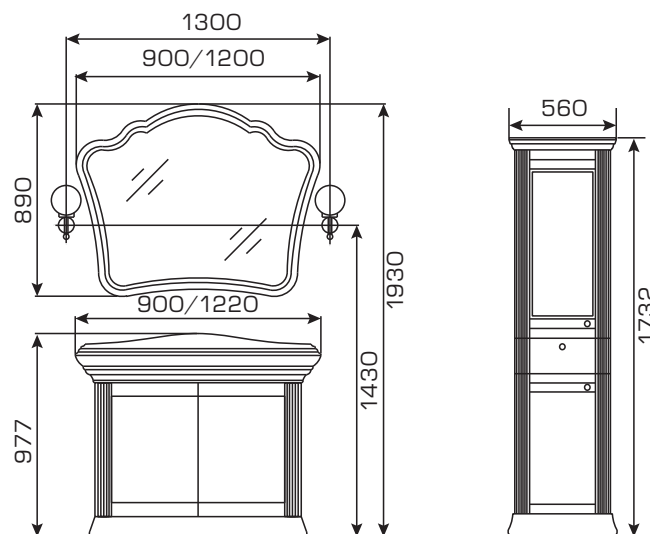

Схема навески

Фурнитура модулей коллекции Requierdo комплектуется кристаллами Swarovski. Возможно исполнение корпуса светильника и ручек в золотом или серебряном цвете.