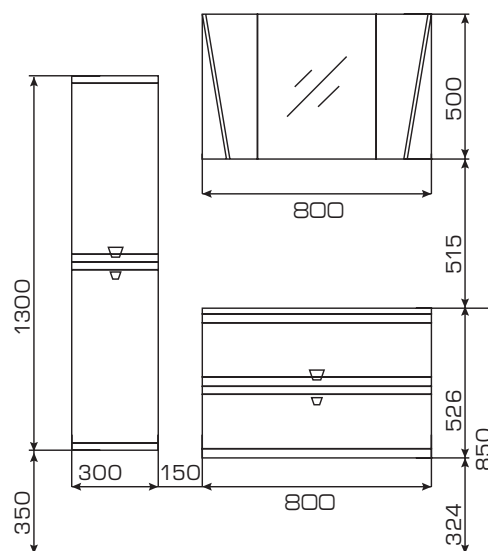

Цветовые решения корпуса и фасадов

Схема навески

Цветовые решения раковин