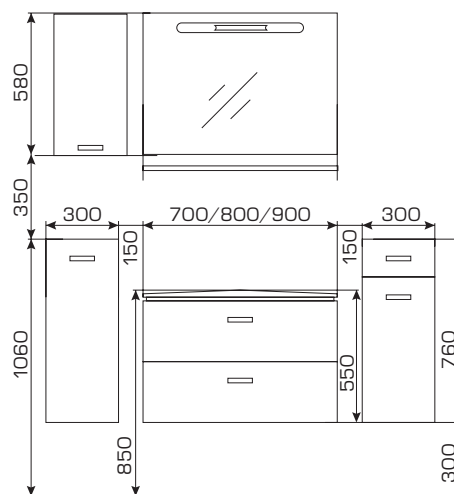

Цветовые решения корпуса и фасадов

Цветовые решения раковин

Схема навески

* Данный модуль не комплектуется опцией «подогрев».