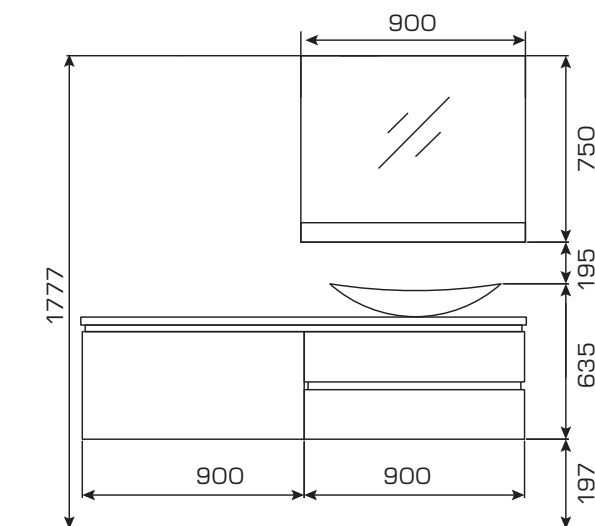

Схема навески

Цветовые решения раковин и столешниц

Белый Gelcoat

Серебристый жемчуг

Золотистый жемчуг

Красный жемчуг

Черный жемчуг

* Цветовое исполнение раковины – Белый Gelcoat.

** Цвет декоративных планок – Ral 9005