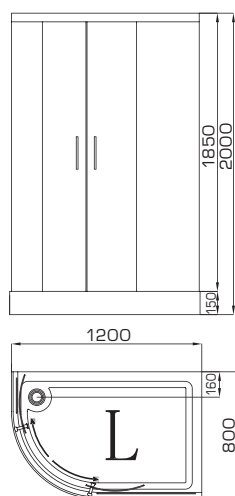

KAMILLE

Модель: душевой уголок Kamille
Размер (ШхГхВ): 900х900х2000 мм
Профиль: высококачественный алюминий
Поддон: сантехнический акрил из Германии
Стекло: ударопрочное каленое (6 мм)

Описание:

- Максимальная нагрузка на поддон 500 кг
- Easy sliding – система двойных хромированных роликов с подшипниковым механизмом
- Водозащитный бортик
- Противоскользящее покрытие поддона
- Роликовая система открывания дверей

PRIMEL

Модель: душевой уголок Primel
Размер (ШхГхВ): 900х900х2000 мм
Профиль: высококачественный алюминий
Поддон: сантехнический акрил из Германии
Стекло: ударопрочное каленое (6 мм)

Описание:

- Максимальная нагрузка на поддон 500 кг
- Easy sliding – система двойных хромированных роликов с подшипниковым механизмом
- Глубокий поддон со встроенным сиденьем
- Противоскользящее покрытие поддона
- Роликовая система открывания дверей

ASTER L/R

Модель: душевой уголок Aster L/R
Размер (ШхГхВ): 1200х800х2000 мм
Профиль: высококачественный алюминий
Поддон: сантехнический акрил из Германии
Стекло: ударопрочное каленое (6 мм)

Описание:

- Максимальная нагрузка на поддон 500 кг
- Easy sliding – система двойных хромированных роликов с подшипниковым механизмом
- Водозащитный бортик
- Противоскользящее покрытие поддона
- Роликовая система открывания дверей

Возможно как левостороннее, так и правостороннее исполнение