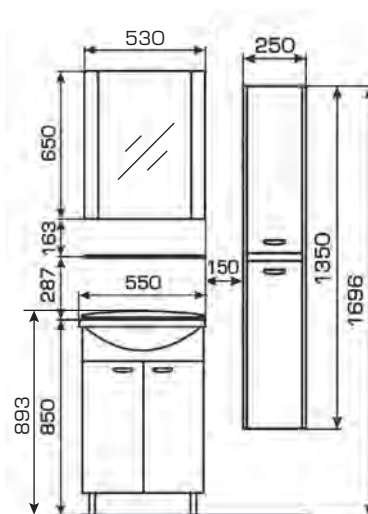

Цветовые решения корпуса и фасадов

Цветовые решения раковин

Схема навески