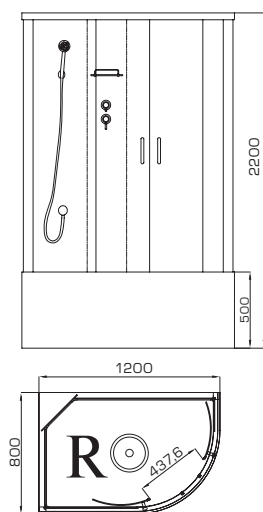

KRAFT L/R

Модель: душевая кабина Kraft L/R
Размер (ШхГхВ): 1200x900x2200 мм
Профиль: высококачественный алюминий
Поддон: сантехнический акрил из Германии
Стекло: ударопрочное каленое (6 мм)

Описание:

- Гидромассаж (6 вертикальных форсунок)
- Функция «Тропический дождь»
- Душевая панель со скользящим держателем для ручного душа
- Многофункциональная опция «Турецкая баня»
- Сенсорная панель управления
- Пульт дистанционного управления
- Ароматерапия
- Верхняя подсветка
- FM-радио
- Вентилятор
- Полка для средств личной гигиены
- Деревянная вставка в поддон «Канадская сосна»
- Водозащитный бортик
- Стеклозадние стенки
- Роликовая система открывания дверей

Возможно как левостороннее, так и правостороннее исполнение.

QUELLE L/R

Модель: душевая кабина Quelle L/R
Размер (ШхГхВ): 1200x800x2200 мм
Профиль: высококачественный алюминий
Поддон: сантехнический акрил из Германии
Стекло: ударопрочное каленое (5 мм)

Описание:

- Функция «Тропический дождь»
- Ручной душ
- Easy sliding – система двойных хромированных роликов с подшипниковым механизмом
- Полка для средств личной гигиены
- Водозащитный бортик
- Стеклозадние матовые задние стенки
- Противоскользящее покрытие поддона
- Роликовая система открывания дверей

Возможно как левостороннее, так и правостороннее исполнение.