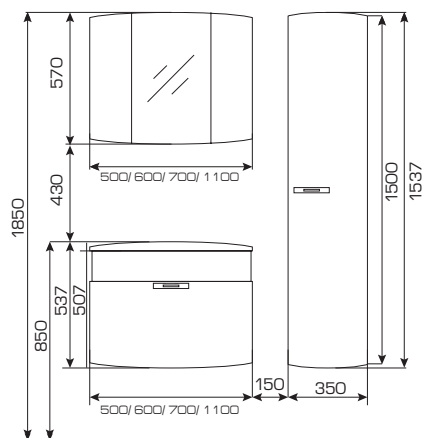

Модули

Зеркало

In500.11 Ш500xГ21xВ558
In600.11 Ш600xГ21xВ570
In700.11 Ш700xГ21xВ570
In1100.11 Ш1100xГ21xВ570

Стеклополка

M500.61 Ш500xГ120xВ6
M600.61 Ш600xГ120xВ6
M700.61 Ш700xГ120xВ6

Зеркальный шкаф

In500.12 Ш500xГ150xВ558
In600.12 Ш600xГ151xВ570

Тумба с раковиной

In500.91 Ш500xГ400xВ537
In600.91 Ш600xГ440xВ537
In700.91 Ш700xГ440xВ537
In1100.91 Ш1100xГ500xВ537

Шкаф-пенал (L/R)

In350-59/60 Ш350xГ230xВ1537

Зеркальный шкаф

In700.12 Ш700xГ151xВ570
In1100.12 Ш1100xГ150xВ570

Цветовые решения корпуса и фасадов

Схема навески

Ral
белый глянец

Ral 4001

Ral 3004

Крем

Мокко

Цветовые решения раковин

Белый Gelcoat