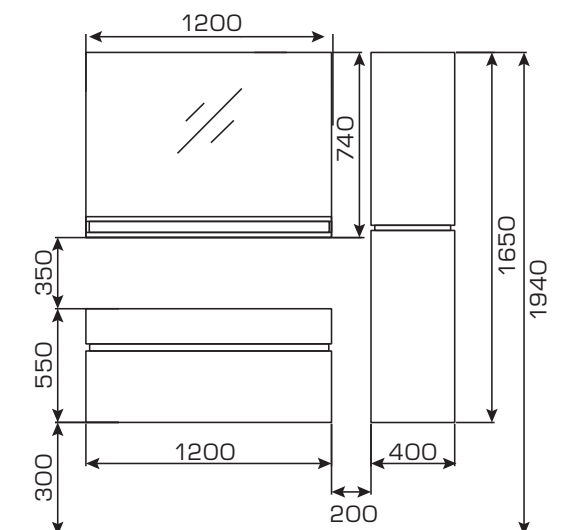

NEW

Зеркало с подсветкой и полкой
T2.1200.11 01 Ш1200xГ174xВ740

Цветовые решения корпуса и фасадов

Схема навески

Цветовые решения раковин и столешниц

* Цвет декоративных планок – Ral 9005

NEW

Модули