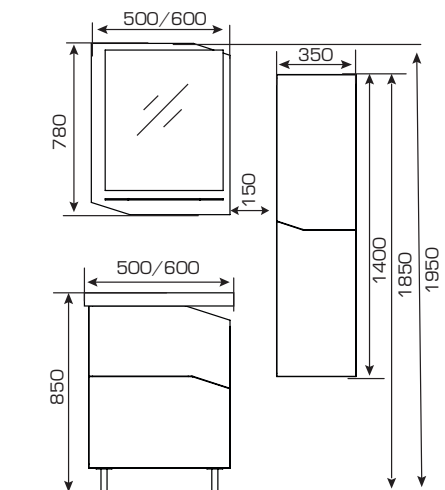

Схема навески