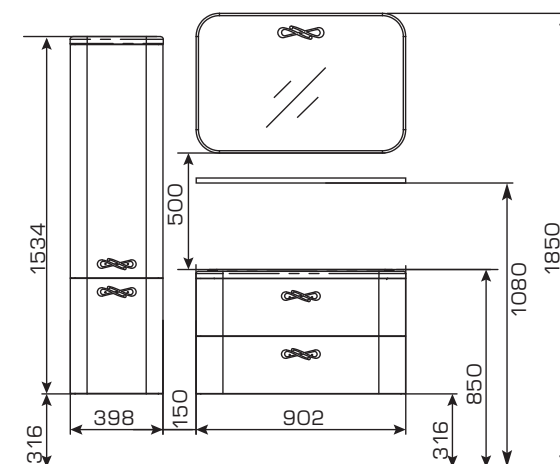

Схема навески

Цветовые решения раковин

Белый Gelcoat

Золотистый жемчуг

Серебристый жемчуг

Черный жемчуг