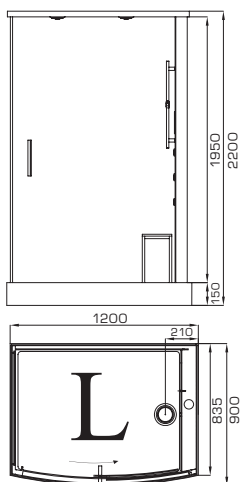

KRAFT L/R

Модель: душевая кабина Kraft L/R
Размер (ШхГхВ): 1200x900x2200 мм
Профиль: высококачественный алюминий
Поддон: сантехнический акрил из Германии
Стекло: ударопрочное каленое (6 мм)

Описание:

- Гидромассаж (6 вертикальных форсунок)
- Функция «Тропический дождь»
- Душевая панель со скользящим держателем для ручного душа
- Многофункциональная опция «Турецкая баня»
- Сенсорная панель управления
- Пульт дистанционного управления
- Ароматерапия
- Верхняя подсветка
- FM-радио
- Вентилятор
- Полка для средств личной гигиены
- Деревянная вставка в поддон «Канадская сосна»
- Водозащитный бортик
- Стеклозадние стенки
- Роликовая система открывания дверей

Возможно как левостороннее, так и правостороннее исполнение.

QUELLE L/R

Модель: душевая кабина Quelle L/R
Размер (ШхГхВ): 1200x800x2200 мм
Профиль: высококачественный алюминий
Поддон: сантехнический акрил из Германии
Стекло: ударопрочное каленое (5 мм)

Описание:

- Функция «Тропический дождь»
- Ручной душ
- Easy sliding – система двойных хромированных роликов с подшипниковым механизмом
- Полка для средств личной гигиены
- Водозащитный бортик
- Стеклозадние матовые задние стенки
- Противоскользящее покрытие поддона
- Роликовая система открывания дверей

Возможно как левостороннее, так и правостороннее исполнение.