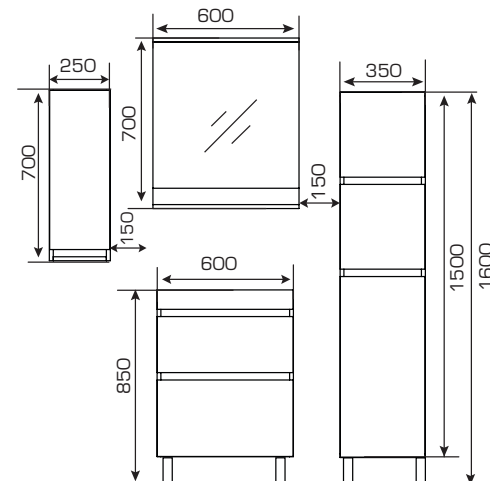

Цветовые решения корпуса

Цветовые решения фасада

Цветовые решения раковин

Схема навески