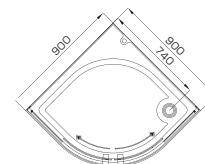

GAUDI

Модель: душевая кабина Gaudi
Размер (ШхГхВ): 900х900х2200 мм
Профиль: высококачественный алюминий
Поддон: сантехнический акрил из Германии
Стекло: ударопрочное каленое (5 мм)
Описание:

- Функция «Тропический дождь»
- Ручной душ
- Easy sliding – система двойных хромированных роликов с подшипниковым механизмом
- Полка для средств личной гигиены
- Водозащитный бортик
- Стекломатовые задние стенки
- Противоскользящее покрытие поддона
- Роликовая система открывания дверей

GAUDI K

Модель: душевая кабина Gaudi K
Размер (ШхГхВ): 800х800х2200 мм
Профиль: высококачественный алюминий
Поддон: сантехнический акрил из Германии
Стекло: ударопрочное каленое (5 мм)
Описание:

- Функция «Тропический дождь»
- Ручной душ
- Easy sliding – система двойных хромированных роликов с подшипниковым механизмом
- Полка для средств личной гигиены
- Водозащитный бортик
- Стекломатовые задние стенки
- Противоскользящее покрытие поддона
- Роликовая система открывания дверей

GAUDI H

Модель: душевая кабина Gaudi H
Размер (ШхГхВ): 900х900х2200 мм
Профиль: высококачественный алюминий
Поддон: сантехнический акрил из Германии
Стекло: ударопрочное каленое (5 мм)
Описание:

- Функция «Тропический дождь»
- Ручной душ
- Easy sliding – система двойных хромированных роликов с подшипниковым механизмом
- Полка для средств личной гигиены
- Водозащитный бортик
- Стекломатовые задние стенки
- Противоскользящее покрытие поддона
- Роликовая система открывания дверей