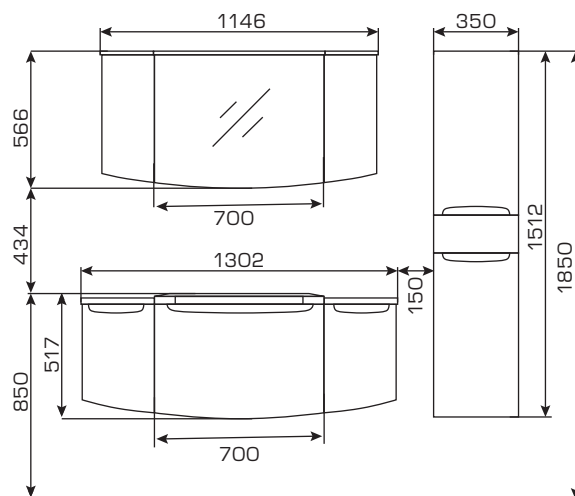

Цветовые решения корпуса и фасадов

Схема навески

Цветовые решения раковин