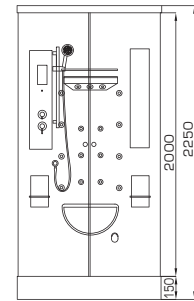

Модель: душевая кабина Ruhe
Размер (ШхГхВ): 900х900х2250 мм
Профиль: высококачественный алюминий
Поддон: сантехнический акрил из Германии
Стекло: ударопрочное каленое (6 мм)
Описание:

- Раздельный гидромассаж (8 вертикальных форсунок, 6 форсунок для спины, 3 форсунки для шеи и плеч)
- Функция «Тропический дождь»
- Душевая панель со скользящим держателем для ручного душа
- Многофункциональная опция «Турецкая баня»
- Сенсорная панель управления
- Пульт дистанционного управления
- Ароматерапия
- Хромотерапия (режимы: Activ, Relax, Fresh)
- FM-радио
- Вентилятор
- Зеркало
- Полки для средств личной гигиены
- Водозащитный бортик
- Монолитная акриловая стенка
- Противоскользящее покрытие поддона
- Роликовая система открывания дверей