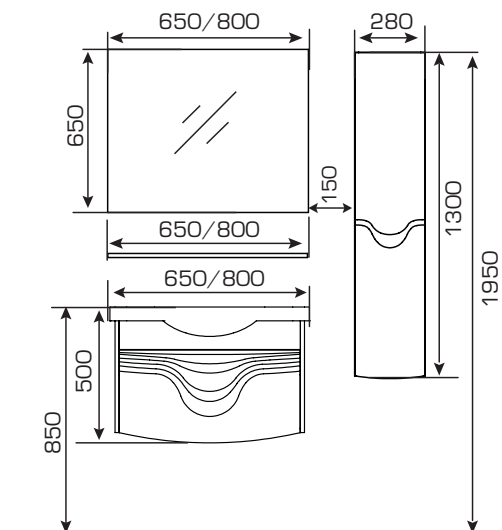

Цветовые решения корпуса и фасадов

Схема навески

Цветовые решения раковин