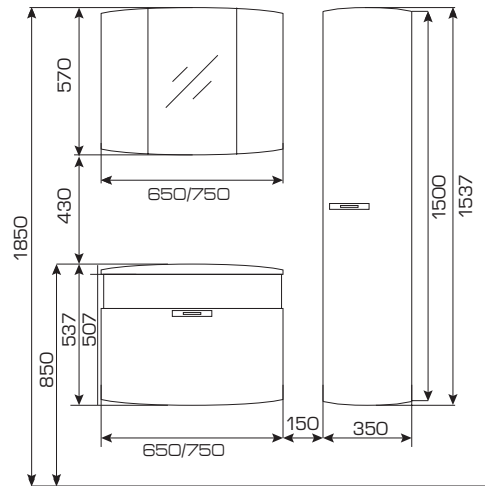

Цветовые решения раковин

Схема навески