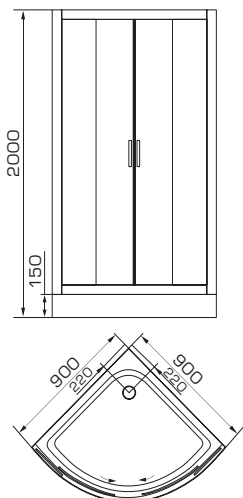

KAMILLE

Модель: душевой уголок Kamille
Размер (ШхГхВ): 900х900х2000 мм
Профиль: высококачественный алюминий
Поддон: сантехнический акрил из Германии
Стекло: ударопрочное каленое (6 мм)

Описание:

- Максимальная нагрузка на поддон 500 кг
- Easy sliding – система двойных хромированных роликов с подшипниковым механизмом
- Водозащитный бортик
- Противоскользящее покрытие поддона
- Роликовая система открывания дверей

PRIMEL

Модель: душевой уголок Primel
Размер (ШхГхВ): 900х900х2000 мм
Профиль: высококачественный алюминий
Поддон: сантехнический акрил из Германии
Стекло: ударопрочное каленое (6 мм)

Описание:

- Максимальная нагрузка на поддон 500 кг
- Easy sliding – система двойных хромированных роликов с подшипниковым механизмом
- Глубокий поддон со встроенным сиденьем
- Противоскользящее покрытие поддона
- Роликовая система открывания дверей

ASTER L/R

Модель: душевой уголок Aster L/R
Размер (ШхГхВ): 1200х800х2000 мм
Профиль: высококачественный алюминий
Поддон: сантехнический акрил из Германии
Стекло: ударопрочное каленое (6 мм)

Описание:

- Максимальная нагрузка на поддон 500 кг
- Easy sliding – система двойных хромированных роликов с подшипниковым механизмом
- Водозащитный бортик
- Противоскользящее покрытие поддона
- Роликовая система открывания дверей

Возможно как левостороннее, так и правостороннее исполнение