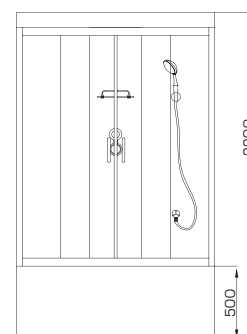

GAUDI H

Модель: душевая кабина Gaudi H
Размер (ШхГхВ): 900х900х2200 мм
Профиль: высококачественный алюминий
Поддон: сантехнический акрил из Германии
Стекло: ударопрочное каленое (5 мм)
Описание:

- Функция «Тропический дождь»
- Ручной душ
- Easy sliding – система двойных хромированных роликов с подшипниковым механизмом
- Полка для средств личной гигиены
- Водозащитный бортик
- Стекломатовые задние стенки
- Противоскользящее покрытие поддона
- Роликовая система открывания дверей