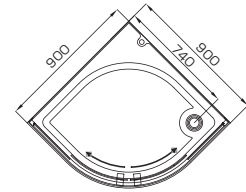

Модель: душевая кабина Ruhe
Размер (ШхГхВ): 900х900х2250 мм
Профиль: высококачественный алюминий
Поддон: сантехнический акрил из Германии
Стекло: ударопрочное каленое (6 мм)
Описание:

- Раздельный гидромассаж (8 вертикальных форсунок, 6 форсунок для спины, 3 форсунки для шеи и плеч)
- Функция «Тропический дождь»
- Душевая панель со скользящим держателем для ручного душа
- Многофункциональная опция «Турецкая баня»
- Сенсорная панель управления
- Пульт дистанционного управления
- Ароматерапия
- Хромотерапия (режимы: Activ, Relax, Fresh)
- FM-радио
- Вентилятор
- Зеркало
- Полки для средств личной гигиены
- Водозащитный бортик
- Монолитная акриловая стенка
- Противоскользящее покрытие поддона
- Роликовая система открывания дверей