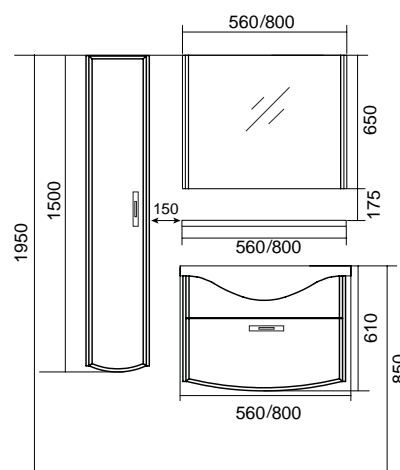

Цветовые решения корпуса

Схема навески

Цветовые решения фасадов

Цветовые решения раковин