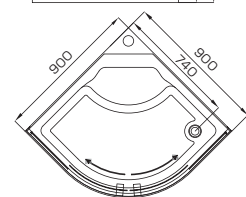

Модель: душевая кабина Ruhe H
Размер (ШхГхВ): 900х900х2250 мм
Профиль: высококачественный алюминий
Поддон: сантехнический акрил из Германии
Стекло: ударопрочное каленое (6 мм)
Описание:

- Раздельный гидромассаж (8 вертикальных форсунок, 6 форсунок для спины, 3 форсунки для шеи и плеч)
- Функция «Тропический дождь»
- Душевая панель со скользящим держателем для ручного душа
- Многофункциональная опция «Турецкая баня»
- Сенсорная панель управления
- Пульт дистанционного управления
- Ароматерапия
- Хромотерапия (режимы: Activ, Relax, Fresh)
- FM-радио
- Вентилятор
- Зеркало
- Монолитная акриловая стенка
- Роликовая система открывания дверей