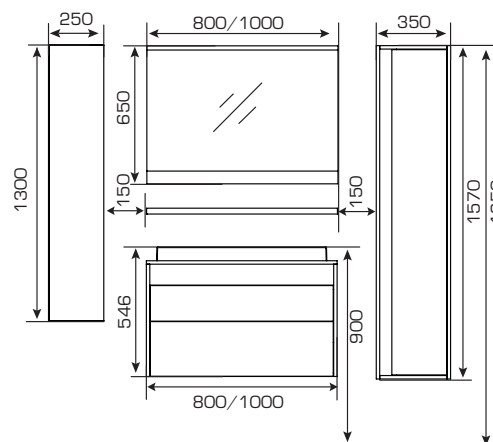

Тумба с раковиной
 Agt:800.91 Ш800xГ500xВ616
 Agt:1000.91 Ш1000xГ500xВ616

Полка
 Agt:800.61 Ш800xГ120xВ16
 Agt:1000.61 Ш1000xГ120xВ12

Цветовые решения корпуса

Схема навески

Цветовые решения фасадов

Цветовые решения раковин