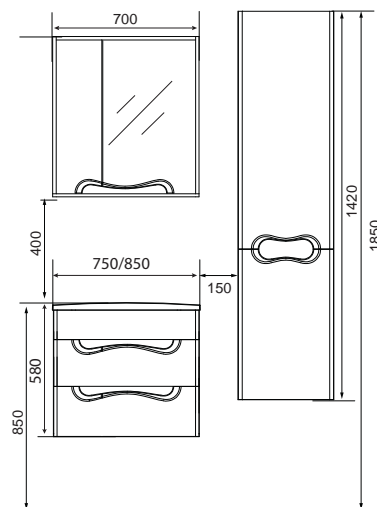

Цветовые решения корпуса и фасадов

Схема навески

Цветовые решения раковин