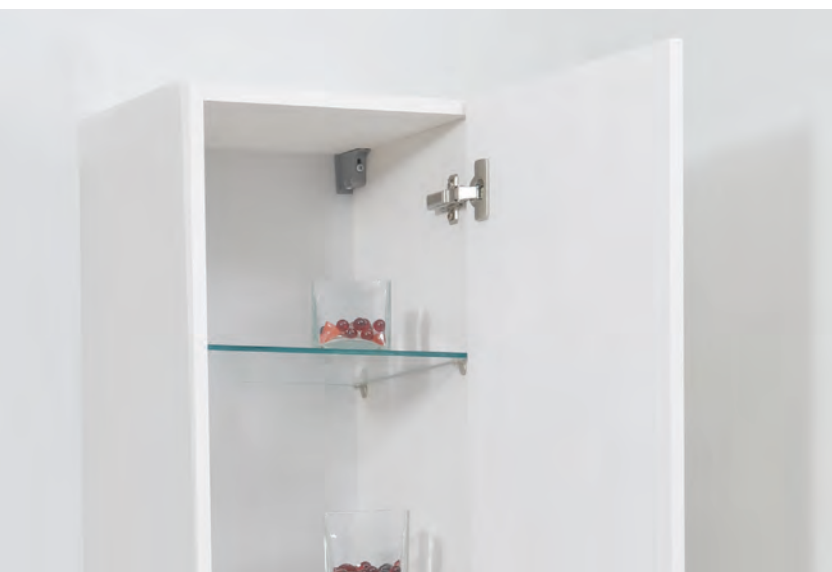

Модули

Цветовые решения корпуса и фасадов

Цветовые решения раковин

Схема навески