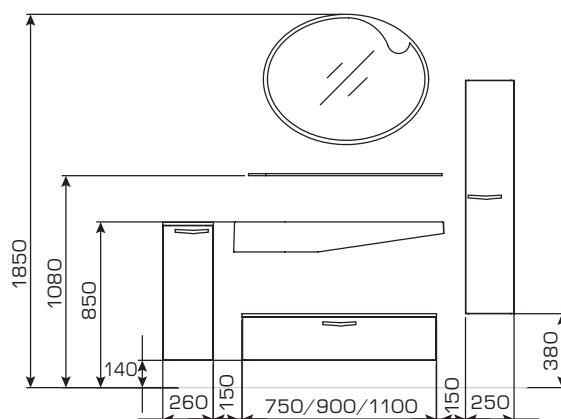

Цветовые решения корпуса и фасадов

Схема навески

Цветовые решения раковин