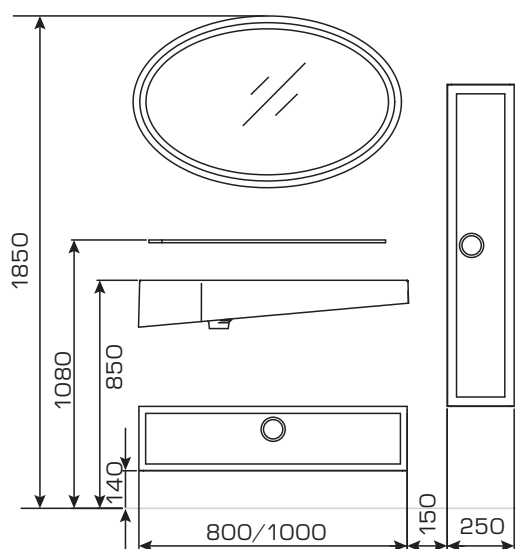

Цветовые решения корпуса и фасадов

Схема навески

Цветовые решения раковин