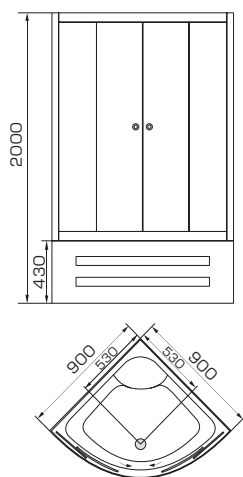

KAMILLE

Модель: душевой уголок Kamille
Размер (ШхГхВ): 900х900х2000 мм
Профиль: высококачественный алюминий
Поддон: сантехнический акрил из Германии
Стекло: ударопрочное каленое (6 мм)

Описание:

- Максимальная нагрузка на поддон 500 кг
- Easy sliding – система двойных хромированных роликов с подшипниковым механизмом
- Водозащитный бортик
- Противоскользящее покрытие поддона
- Роликовая система открывания дверей

PRIMEL

Модель: душевой уголок Primel
Размер (ШхГхВ): 900х900х2000 мм
Профиль: высококачественный алюминий
Поддон: сантехнический акрил из Германии
Стекло: ударопрочное каленое (6 мм)

Описание:

- Максимальная нагрузка на поддон 500 кг
- Easy sliding – система двойных хромированных роликов с подшипниковым механизмом
- Глубокий поддон со встроенным сиденьем
- Противоскользящее покрытие поддона
- Роликовая система открывания дверей

ASTER L/R

Модель: душевой уголок Aster L/R
Размер (ШхГхВ): 1200х800х2000 мм
Профиль: высококачественный алюминий
Поддон: сантехнический акрил из Германии
Стекло: ударопрочное каленое (6 мм)

Описание:

- Максимальная нагрузка на поддон 500 кг
- Easy sliding – система двойных хромированных роликов с подшипниковым механизмом
- Водозащитный бортик
- Противоскользящее покрытие поддона
- Роликовая система открывания дверей

Возможно как левостороннее, так и правостороннее исполнение