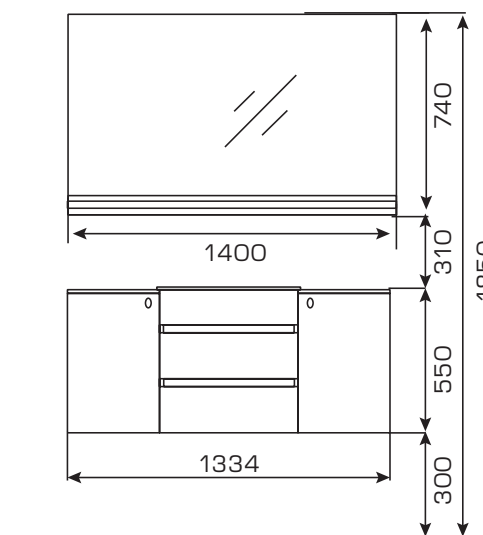

Цветовые решения корпуса и фасадов

Схема навески

Цветовые решения раковин и столешниц

* Цвет декоративных планок - Ral 9005