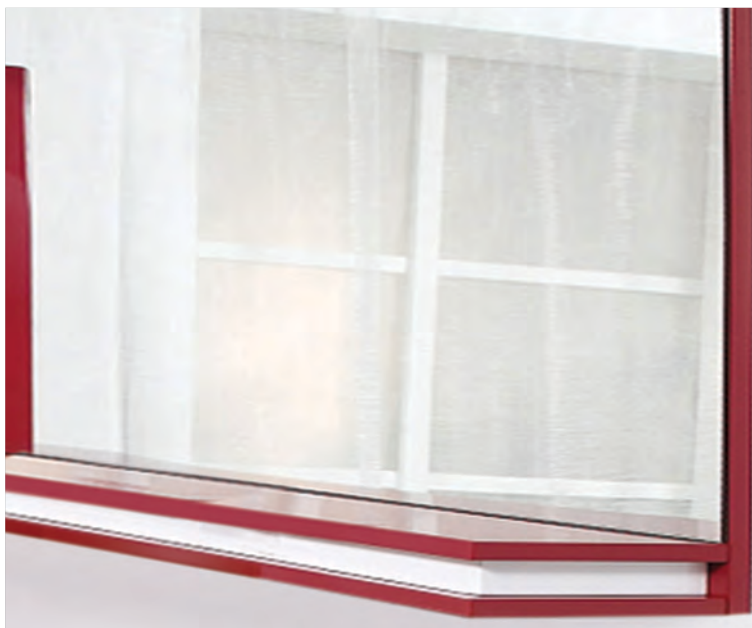

Модули

NEW

Зеркало с подсветкой

T.600.11 01. Ш600xГ29xВ740
T.1074.11 01. Ш1074xГ29xВ740
T.1400.11 01. Ш1400xГ29xВ740

NEW

Зеркало с подсветкой и полкой

T2.600.11 01 Ш600xГ174xВ740
T2.1074.11 01 Ш1074xГ174xВ740
T2.1400.11 01 Ш1400xГ174xВ740

NEW

Зеркальный шкаф

T3.600.12 01 Ш600xГ150xВ708

Тумба с раковиной

T3.91 Ш1334xГ500xВ550

NEW

Тумба с раковиной

T3.600.91 Ш600xГ500xВ550

Шкаф-пенал (L/R)

T5.51 Ш400xГ300xВ1640

Шкаф-пенал (L/R)

T3.51 Ш260xГ180xВ740