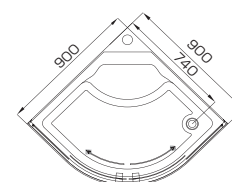

Модель: душевая кабина Gaudi H
Размер (ШхГхВ): 900х900х2200 мм
Профиль: высококачественный алюминий
Поддон: сантехнический акрил из Германии
Стекло: ударопрочное каленое (5 мм)
Описание:

- Функция «Тропический дождь»
- Ручной душ
- Easy sliding – система двойных хромированных роликов с подшипниковым механизмом
- Полка для средств личной гигиены
- Водозащитный бортик
- Стекломатовые задние стенки
- Противоскользящее покрытие поддона
- Роликовая система открывания дверей