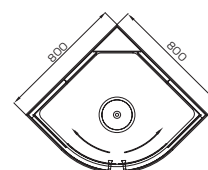

Модель: душевая кабина Gaudi K
Размер (ШхГхВ): 800х800х2200 мм
Профиль: высококачественный алюминий
Поддон: сантехнический акрил из Германии
Стекло: ударопрочное каленое (5 мм)
Описание:

- Функция «Тропический дождь»
- Ручной душ
- Easy sliding – система двойных хромированных роликов с подшипниковым механизмом
- Полка для средств личной гигиены
- Водозащитный бортик
- Стекломатовые задние стенки
- Противоскользящее покрытие поддона
- Роликовая система открывания дверей