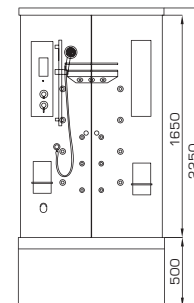

Модель: душевая кабина Ruhe H
Размер (ШхГхВ): 900х900х2250 мм
Профиль: высококачественный алюминий
Поддон: сантехнический акрил из Германии
Стекло: ударопрочное каленое (6 мм)
Описание:

- Раздельный гидромассаж (8 вертикальных форсунок, 6 форсунок для спины, 3 форсунки для шеи и плеч)
- Функция «Тропический дождь»
- Душевая панель со скользящим держателем для ручного душа
- Многофункциональная опция «Турецкая баня»
- Сенсорная панель управления
- Пульт дистанционного управления
- Ароматерапия
- Хромотерапия (режимы: Activ, Relax, Fresh)
- FM-радио
- Вентилятор
- Зеркало
- Монолитная акриловая стенка
- Роликовая система открывания дверей