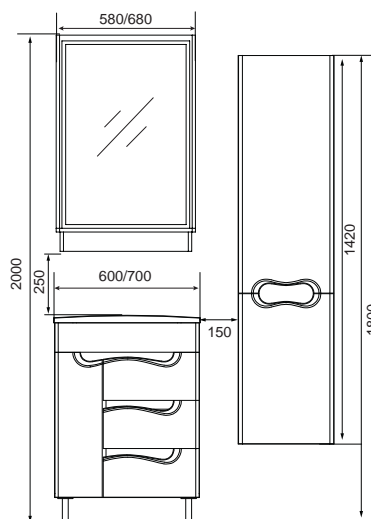

Цветовые решения корпуса и фасадов

Схема навески

Цветовые решения раковин