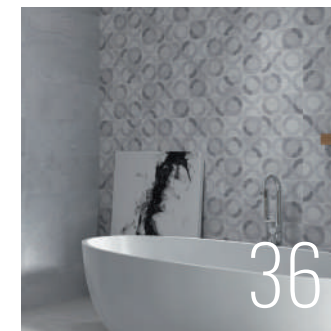

## PASTA BLANCA WHITE BODY

PALERMO  
31,5x100  
12,6"x40"

COLORMATT  
31,5x100  
12,6"x40"

LEEDS  
25x75  
10"x30"

AITANA  
25x75  
10"x30"

MARSELLA  
25x75  
10"x30"