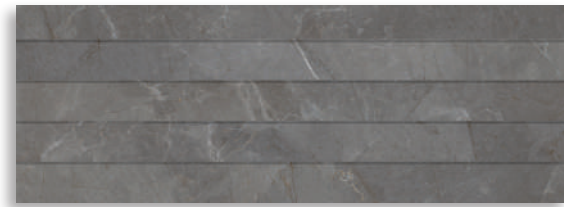

marsella marengo store
M21B