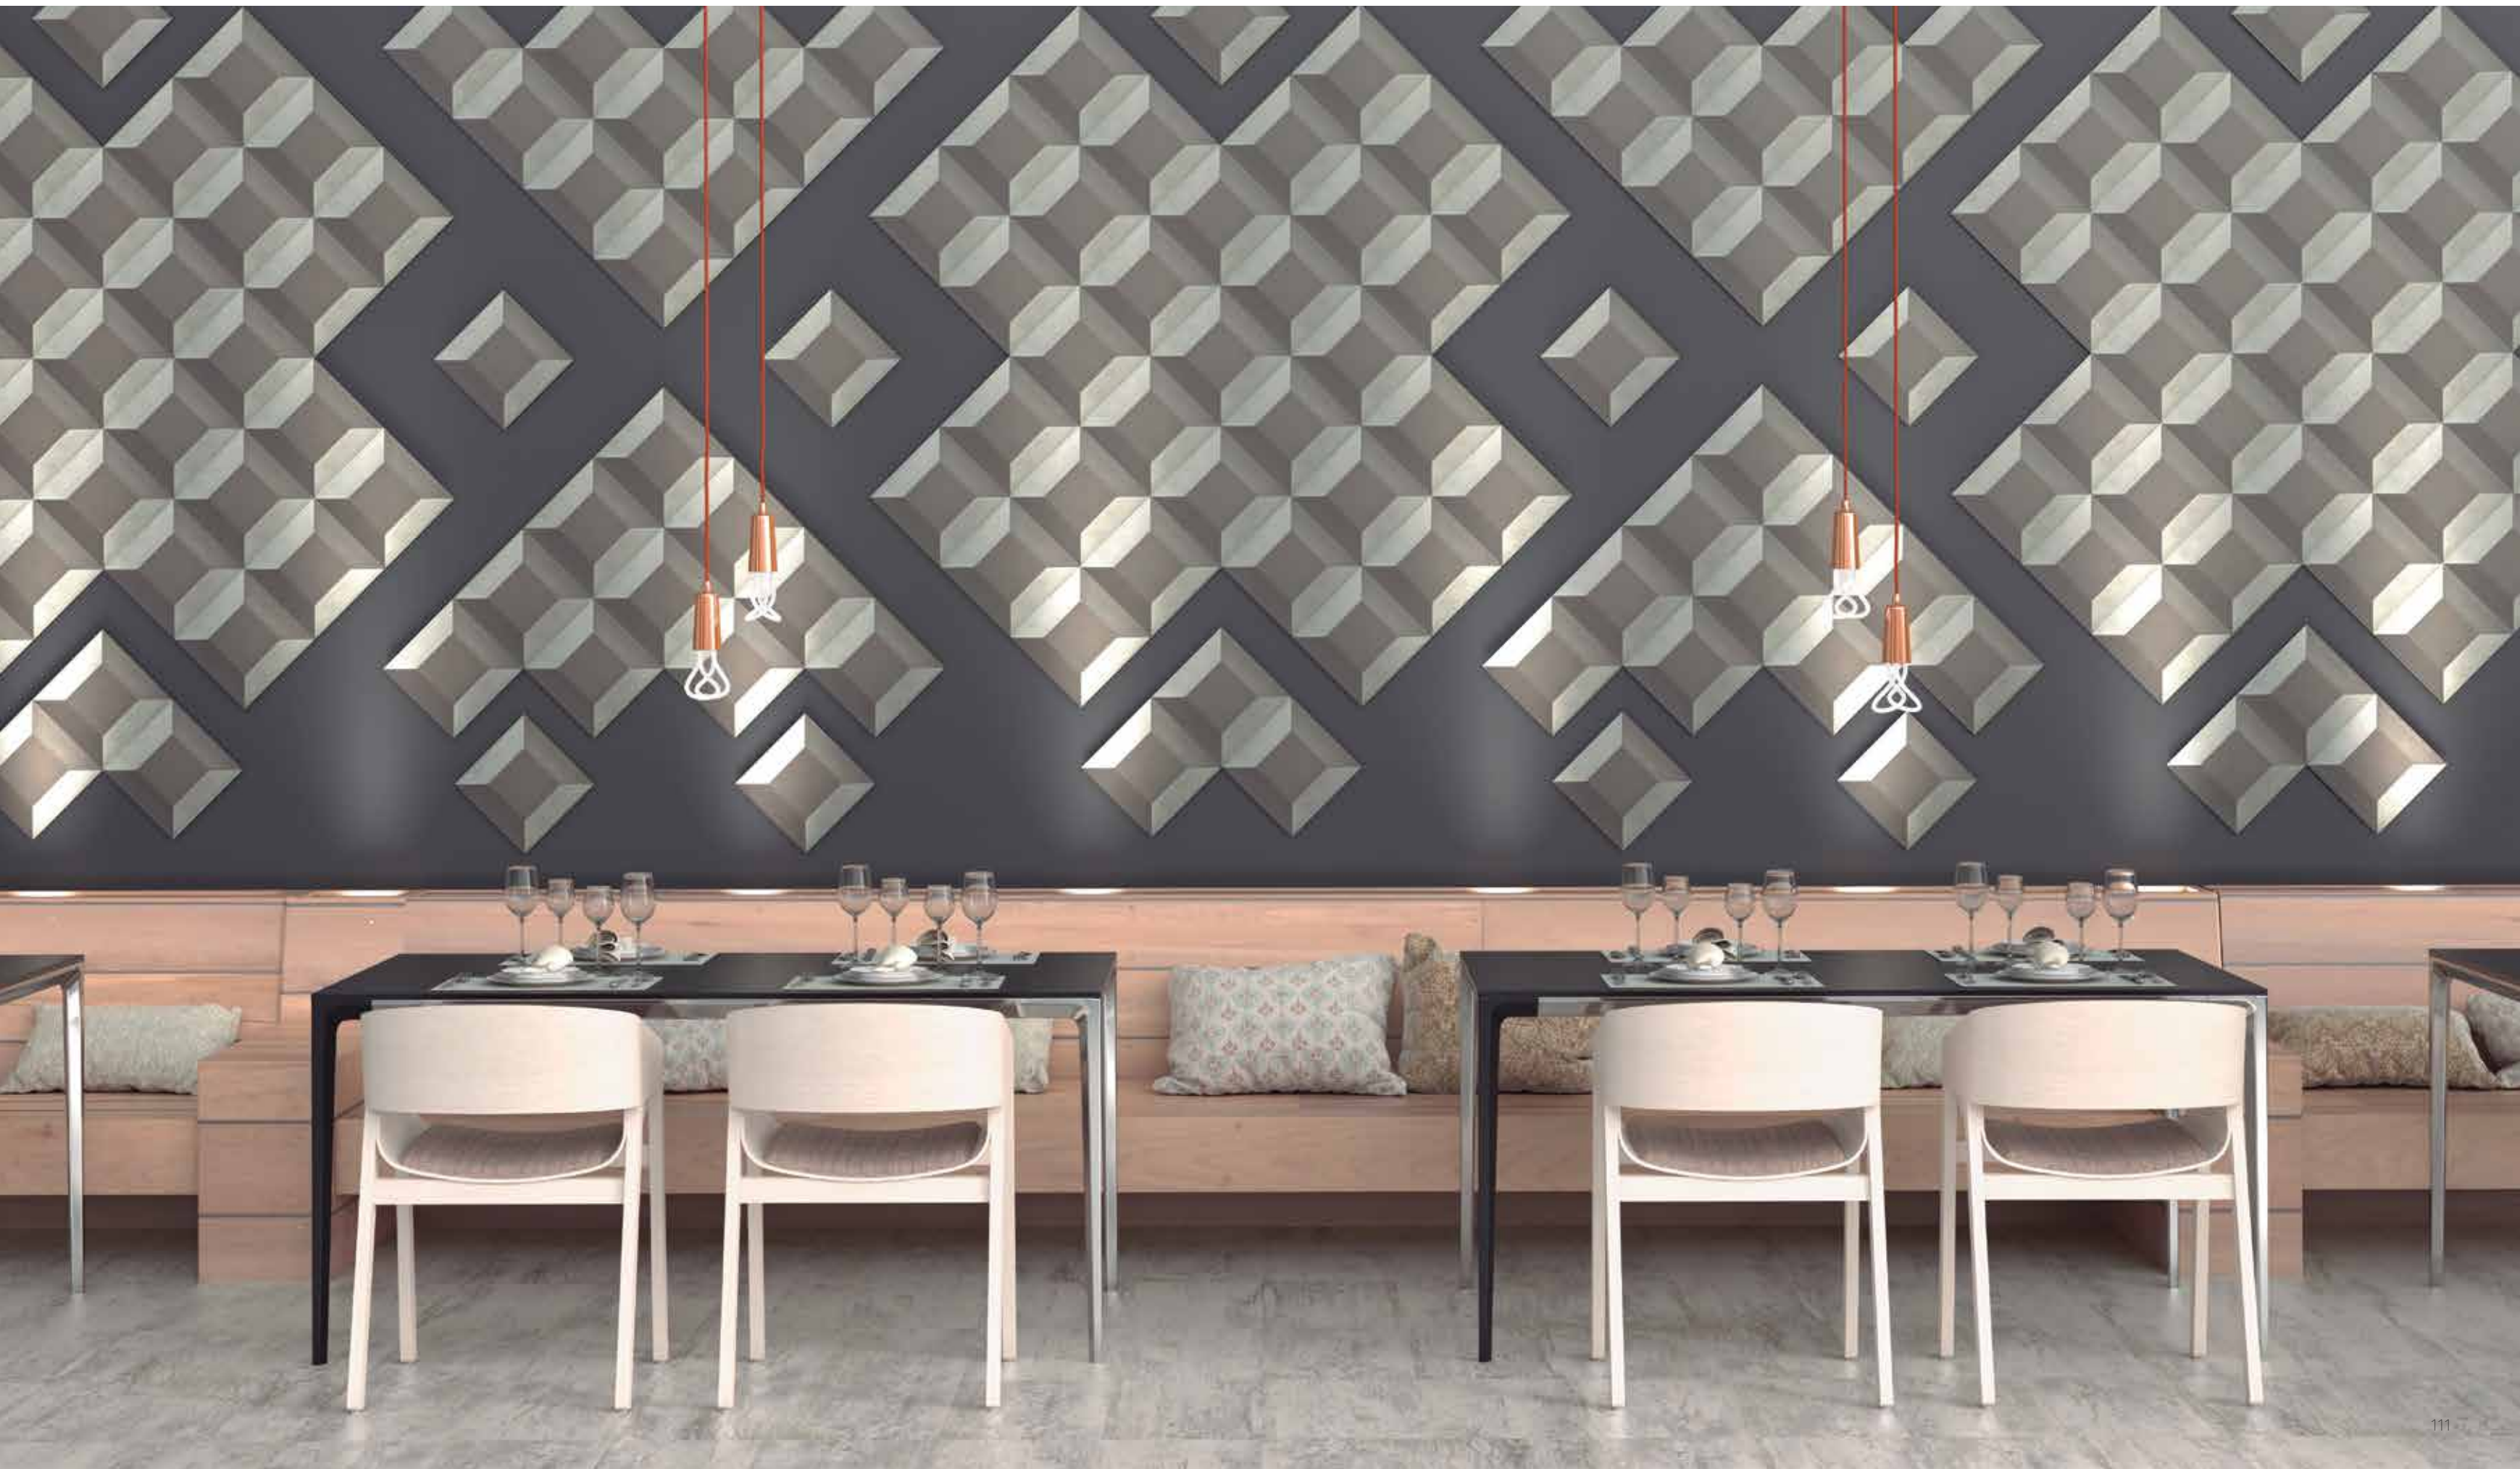

PIRAMYD

addict/le