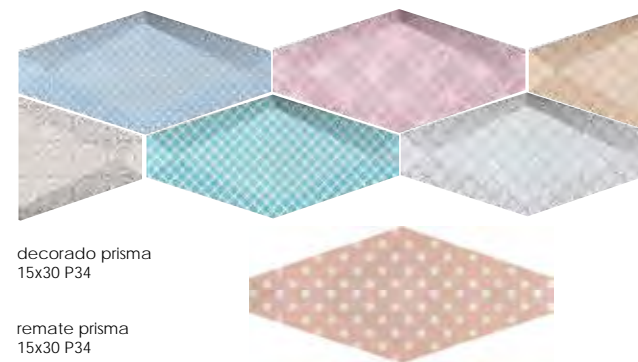

MATT

esagoni
21x23 M36A

PRISMA

15x30 6"x12" pasta blanca · white body

MATT

decorado prisma
15x30 P34

remate prisma
15x30 P34

addict/le