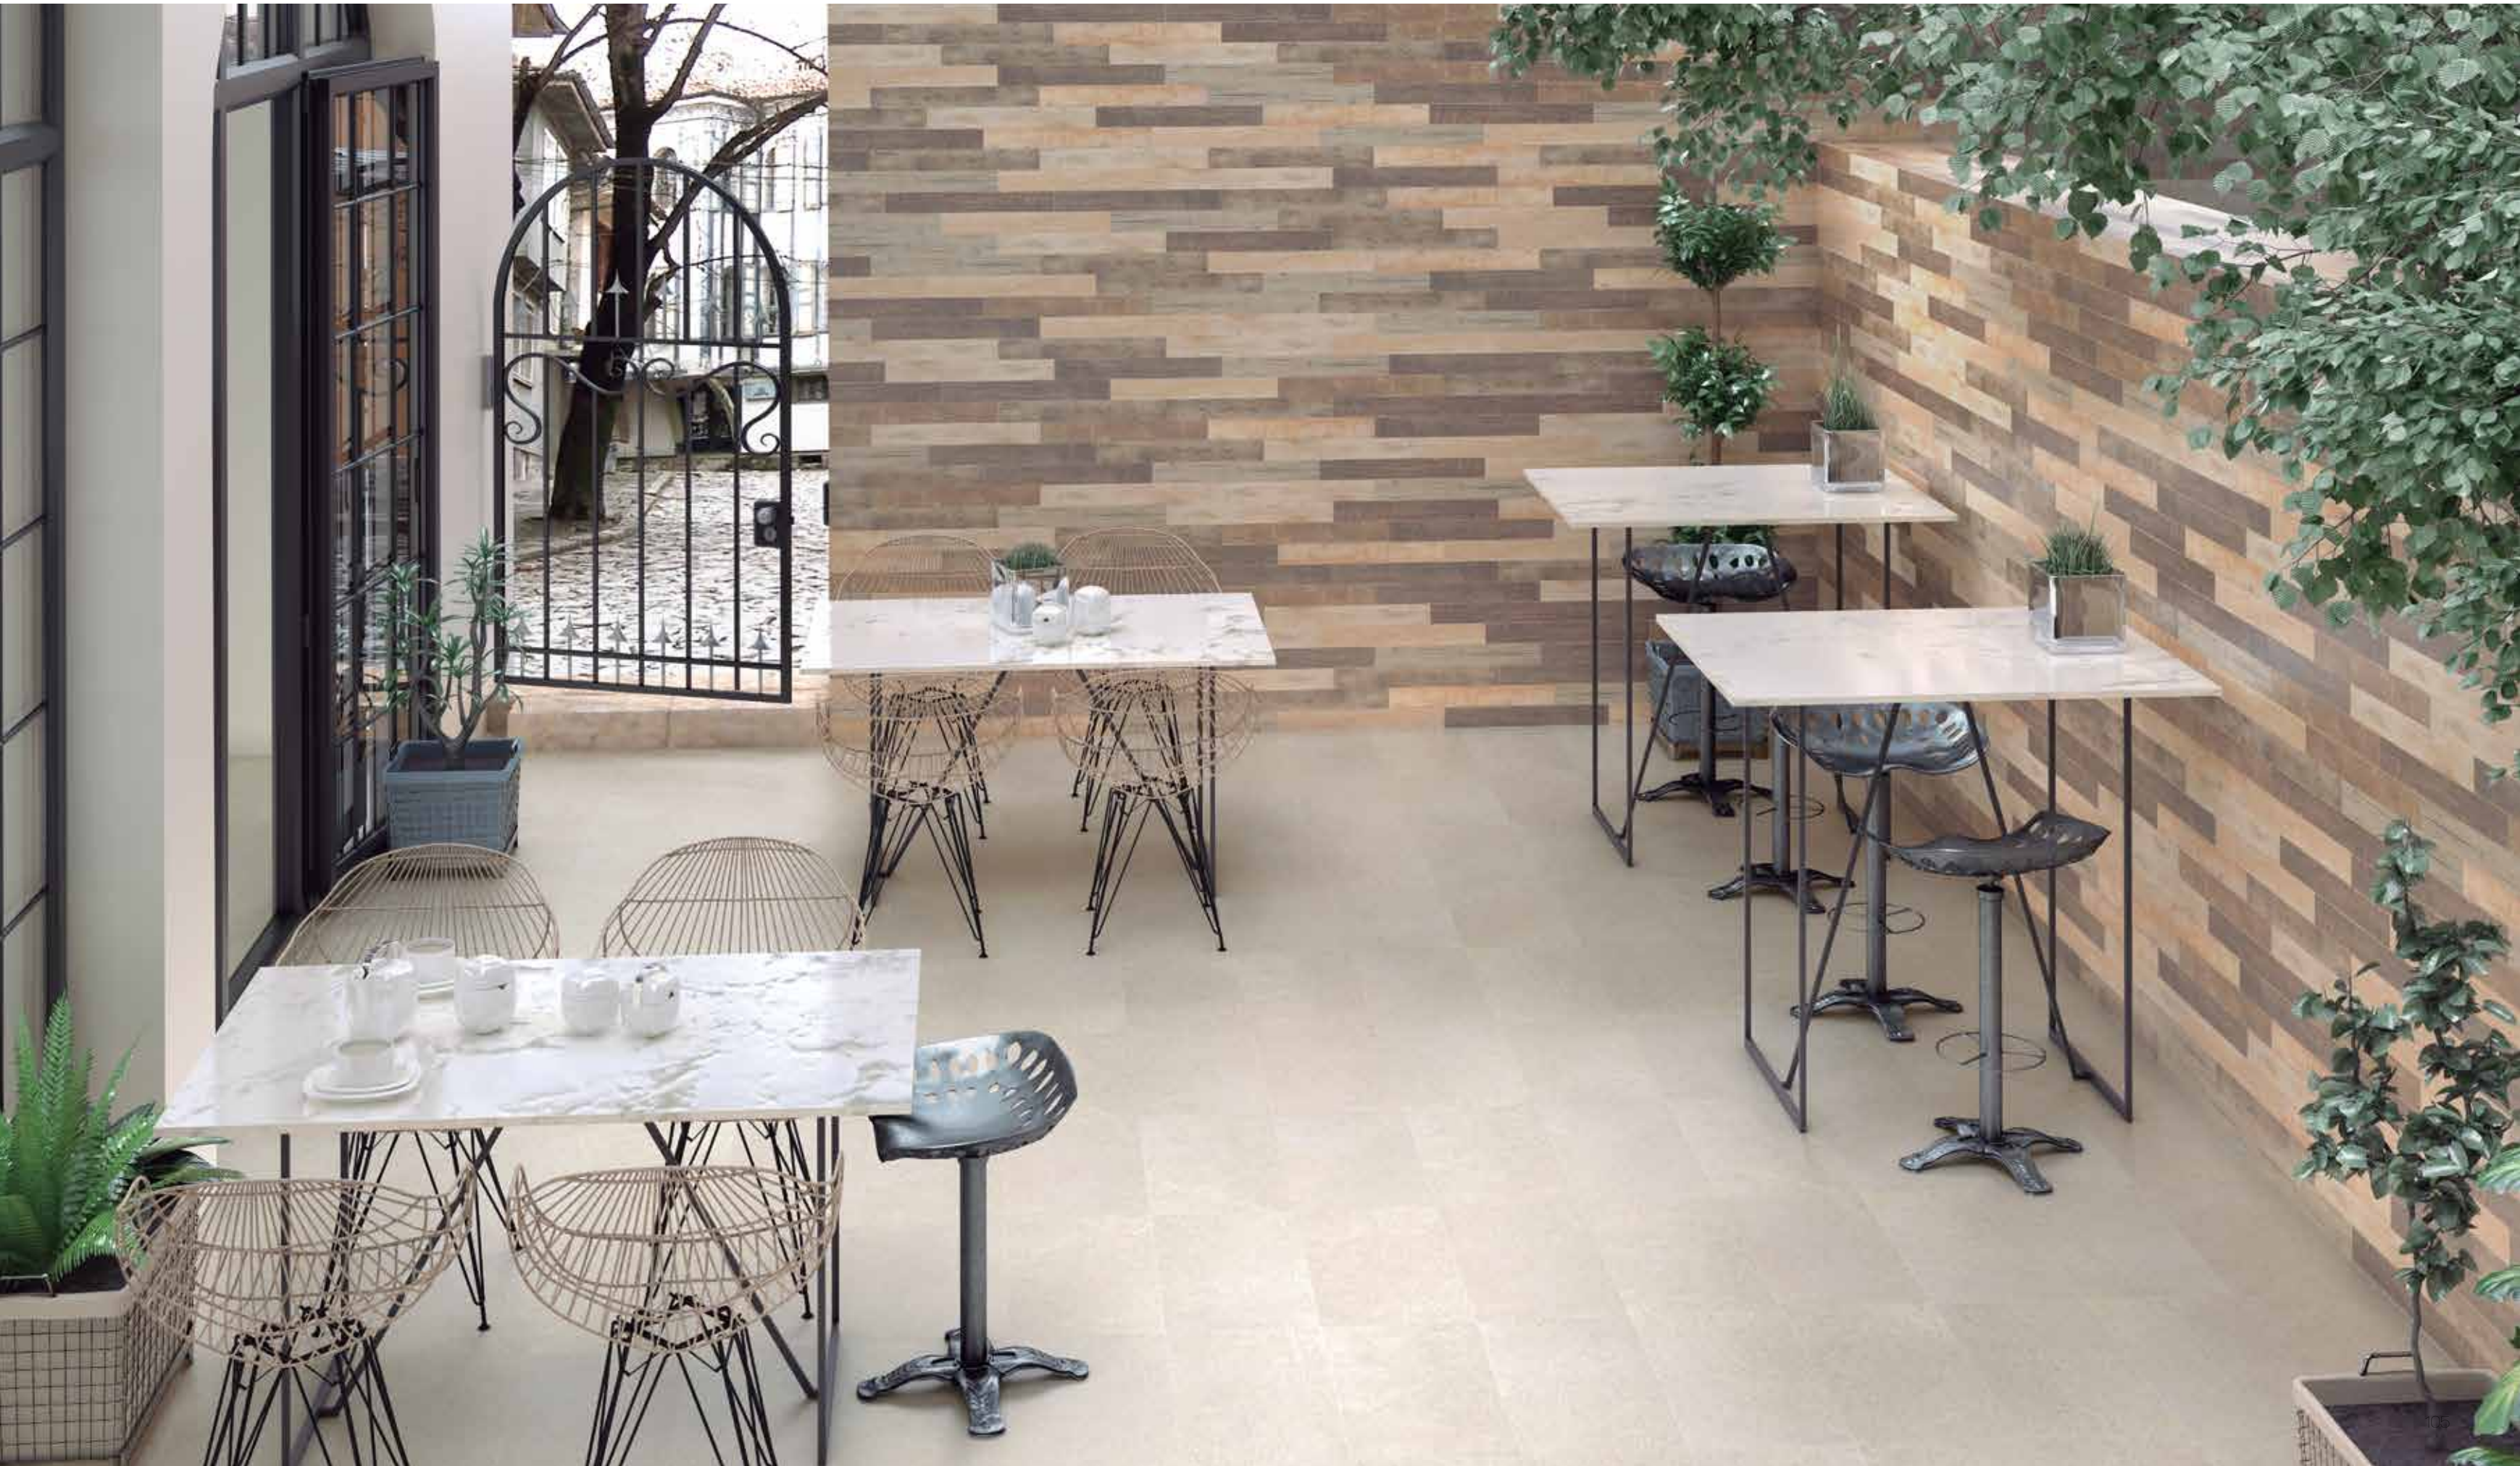

WOOD

addict/le