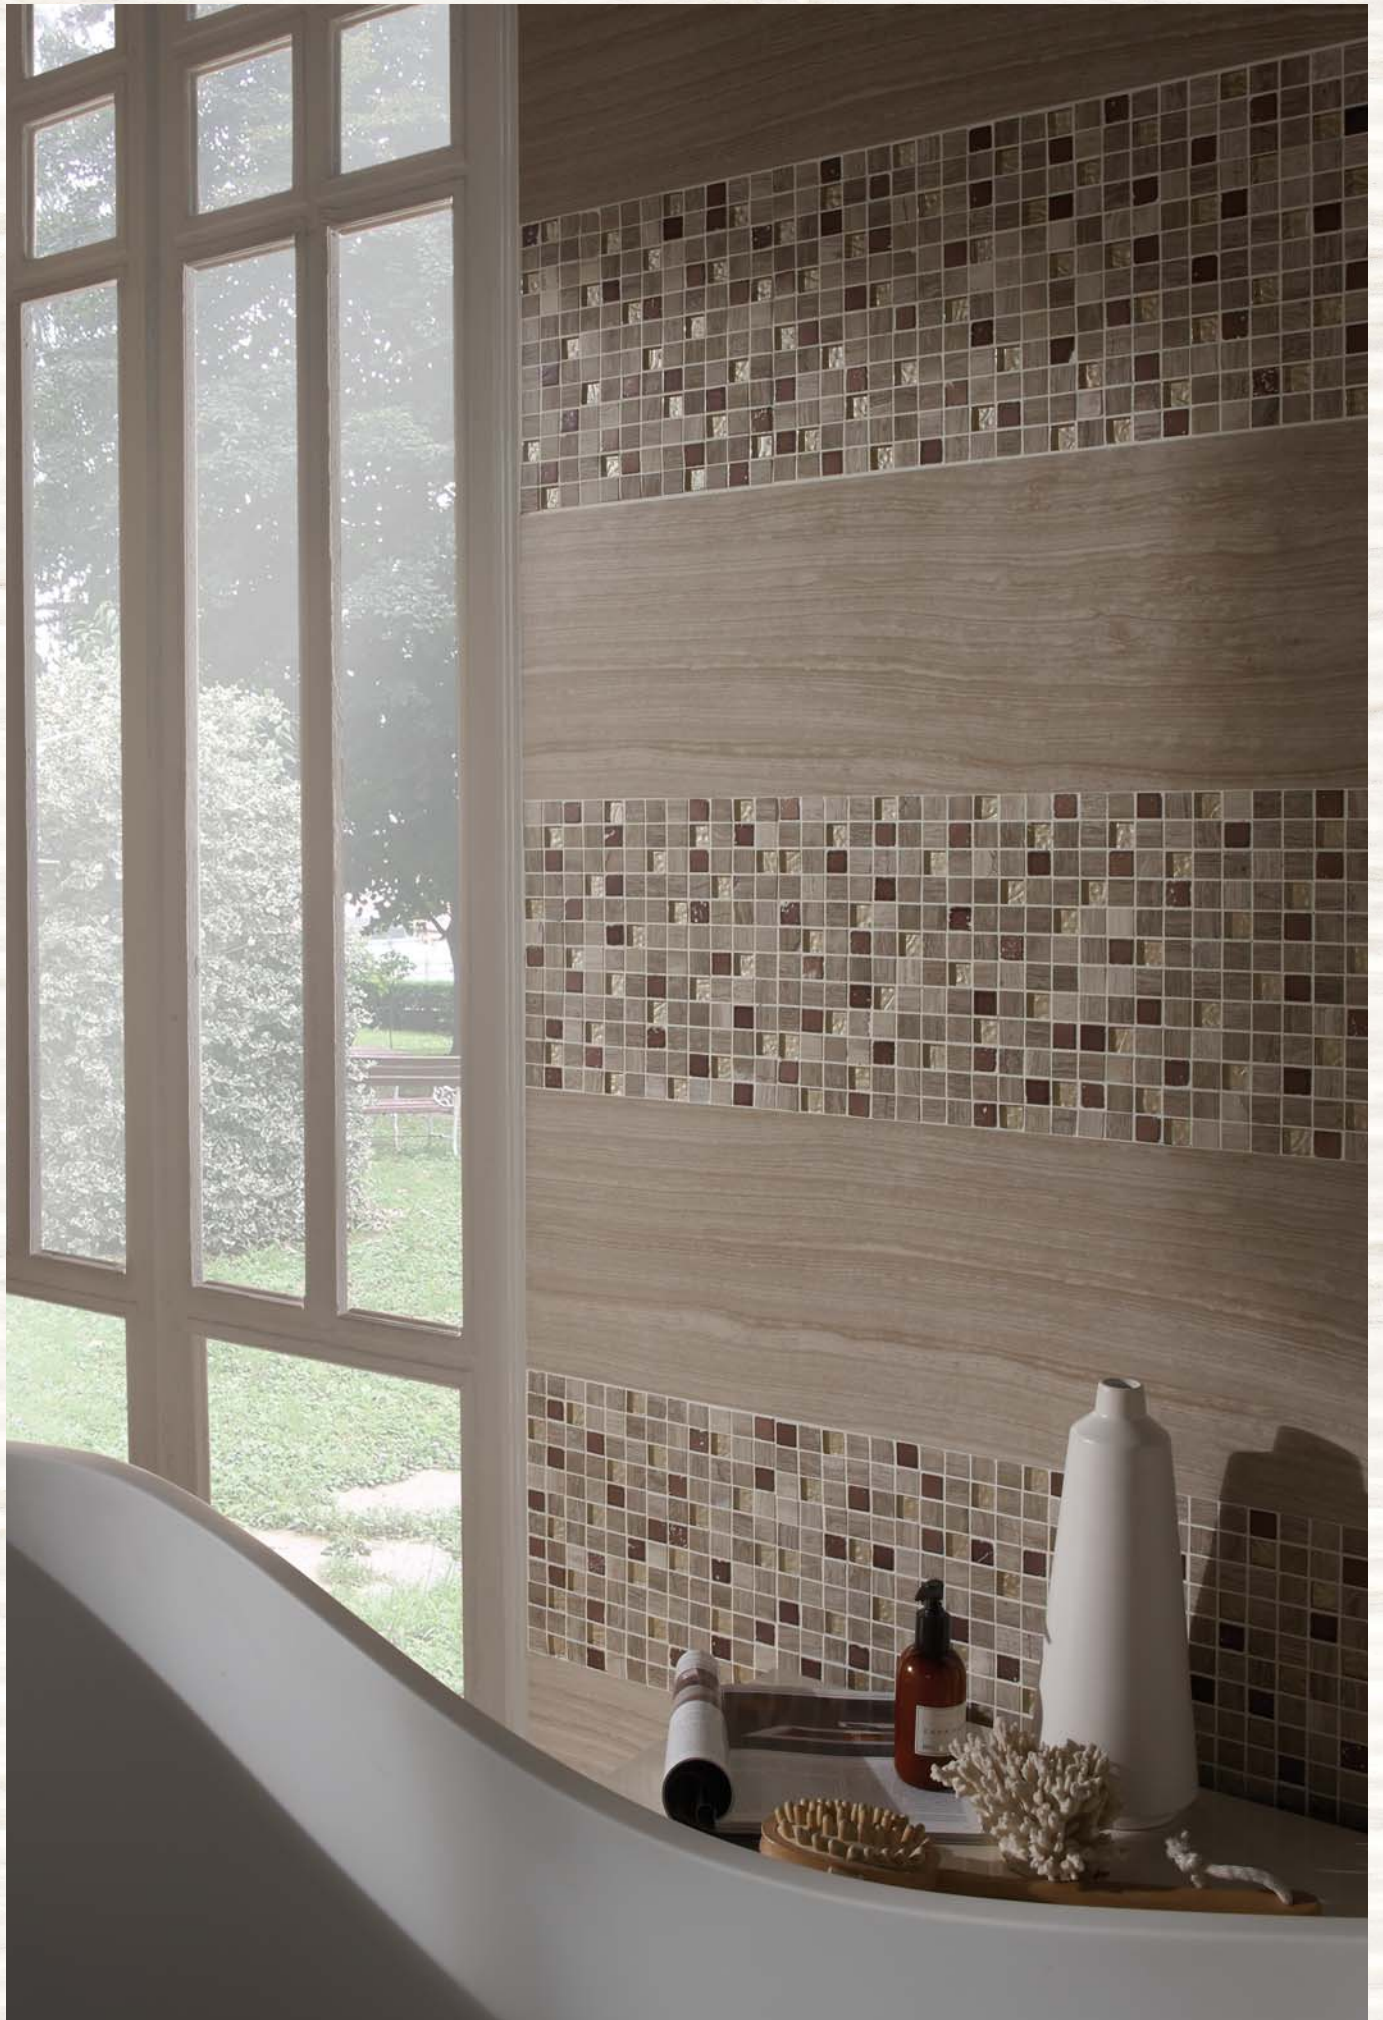

WOODEN

SALONI
cerámica

La colección Wooden toma su inspiración en la fusión de dos mundos, la calidez de la madera y la elegancia del mármol. Crea espacios de personalidad exclusiva con sus acabados mate o brillo. Decora tu ambiente con un elegante relieve o un moderno mosaico. Un diseño pensado para la funcionalidad del día a día, y resistente al paso del tiempo.

La collection Wooden s'inspire de la fusion de deux mondes : la chaleur du bois et l'élégance du marbre. Elle permet de créer des espaces d'un style exclusif grâce à ses finitions mate ou brillante. Elle décore les ambiances avec des pièces aux reliefs subtils ou une mosaïque moderne. Un design conçu pour la fonctionnalité du quotidien et qui résiste au temps qui passe.