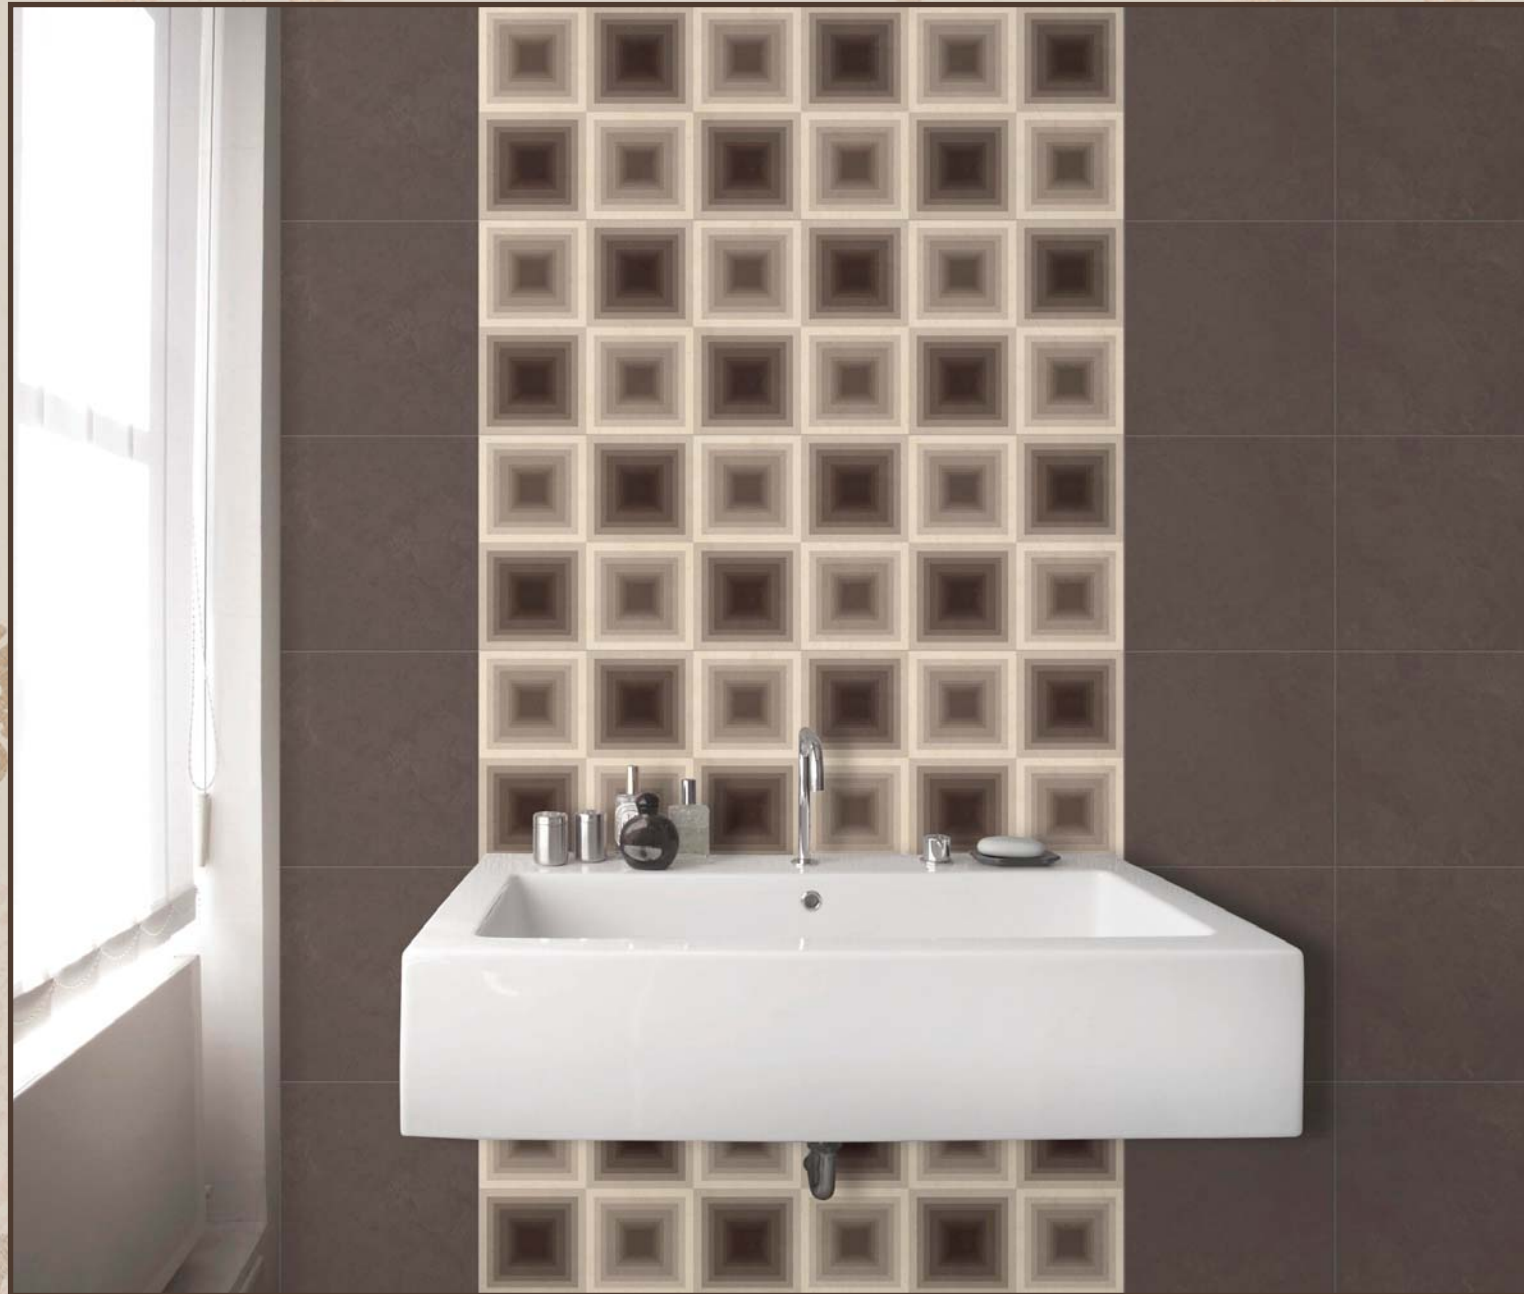

Paír

SALONI
cerámica

PAIR

PASTA BLANCA / WHITE BODY

25x75 / 10"x29"

TK5670 Pair 25x75 Marfil

S84

NV8670 Adamascado 25x75 Marfil