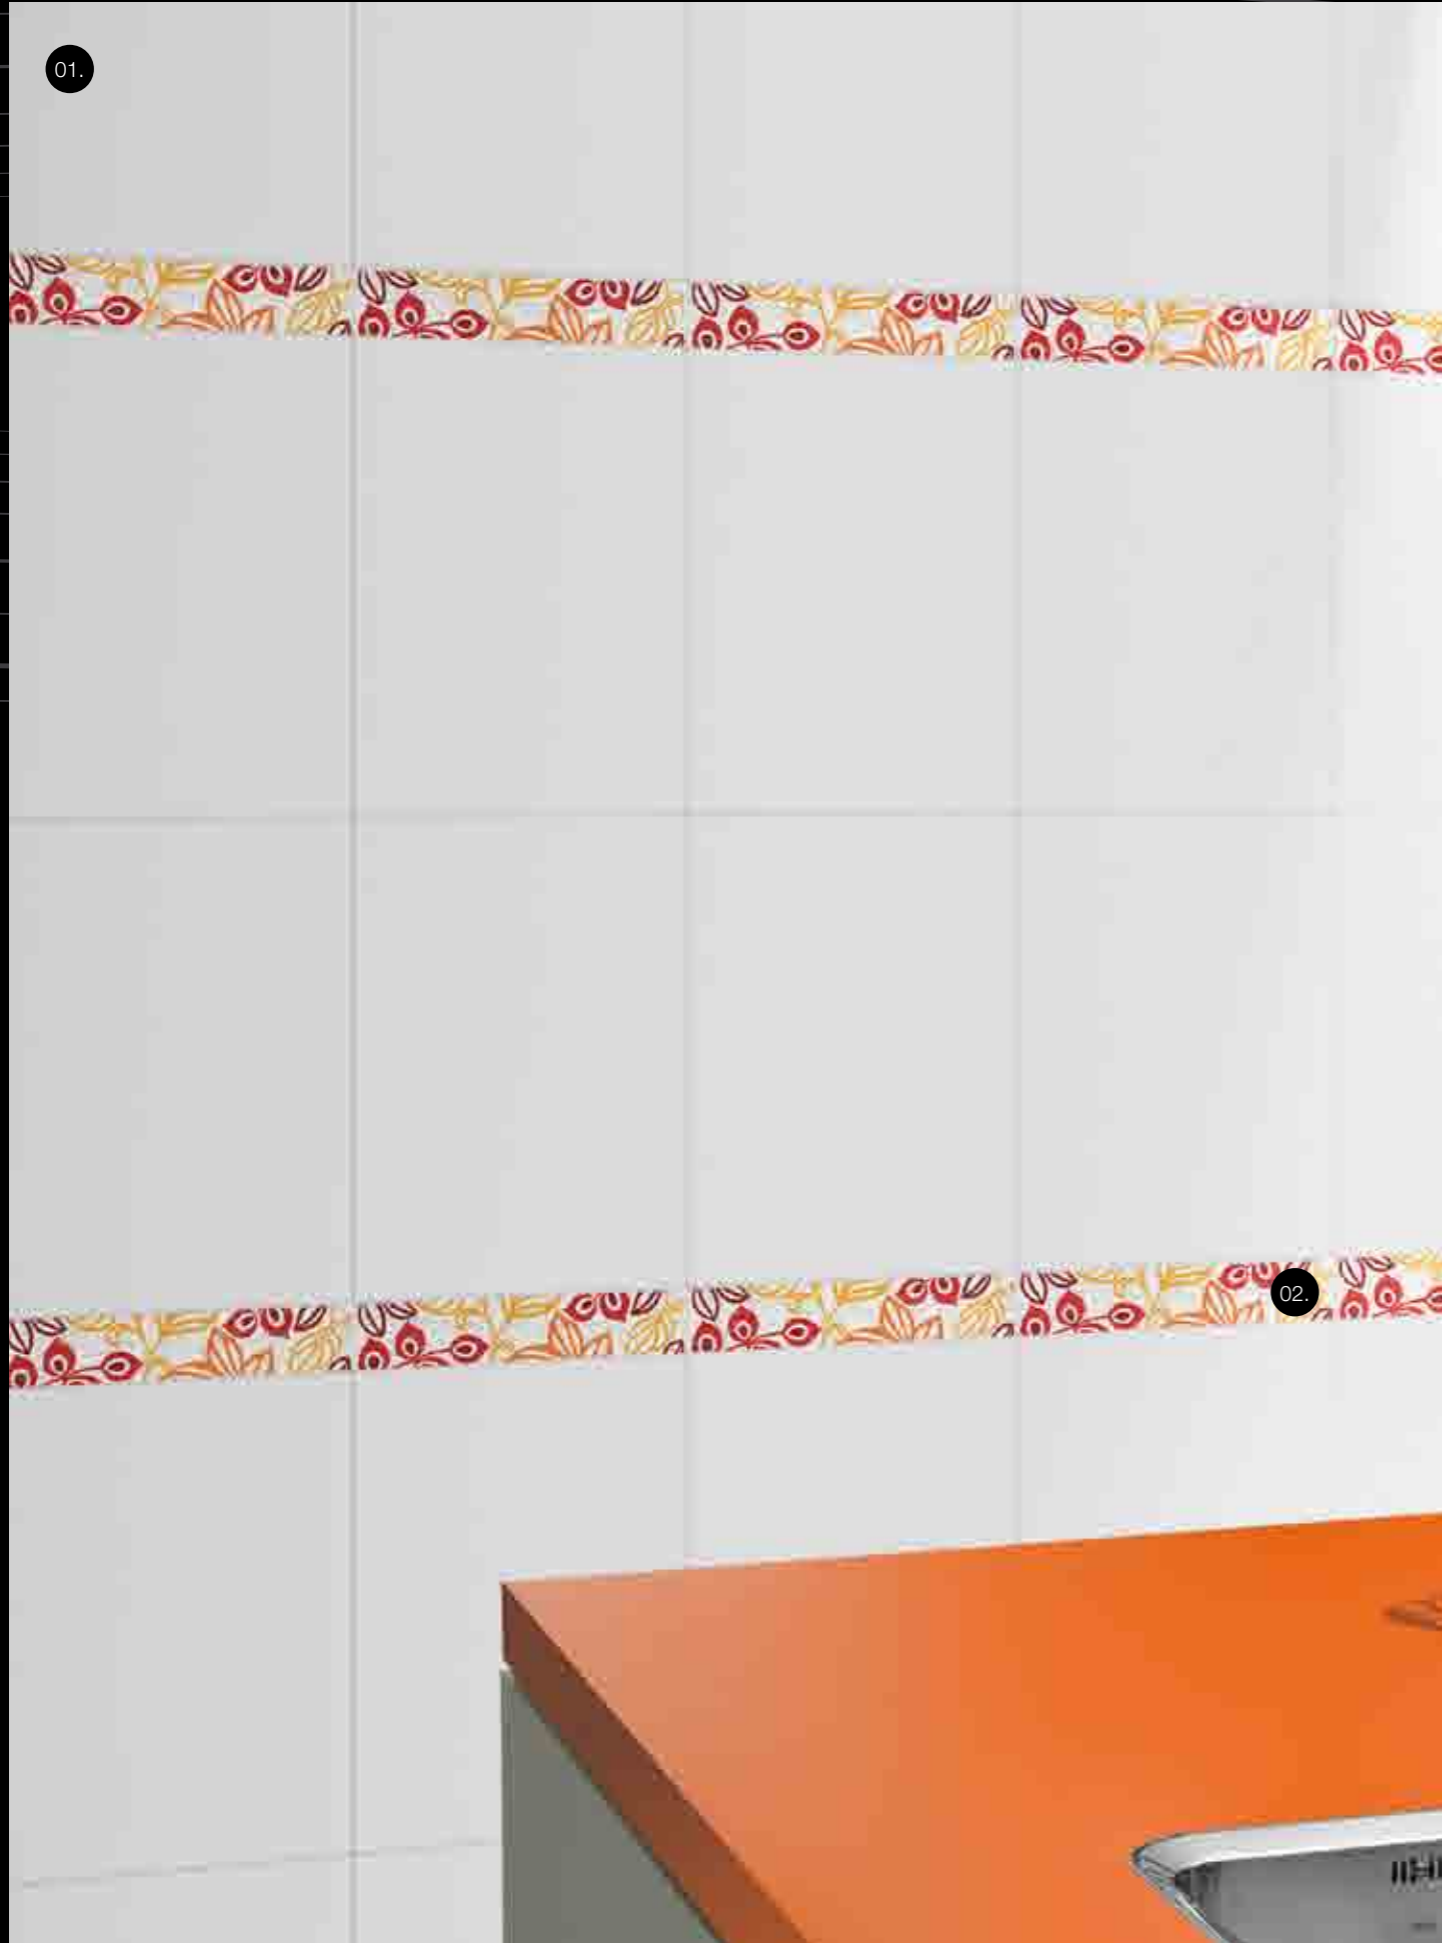

WHITE TORONTO