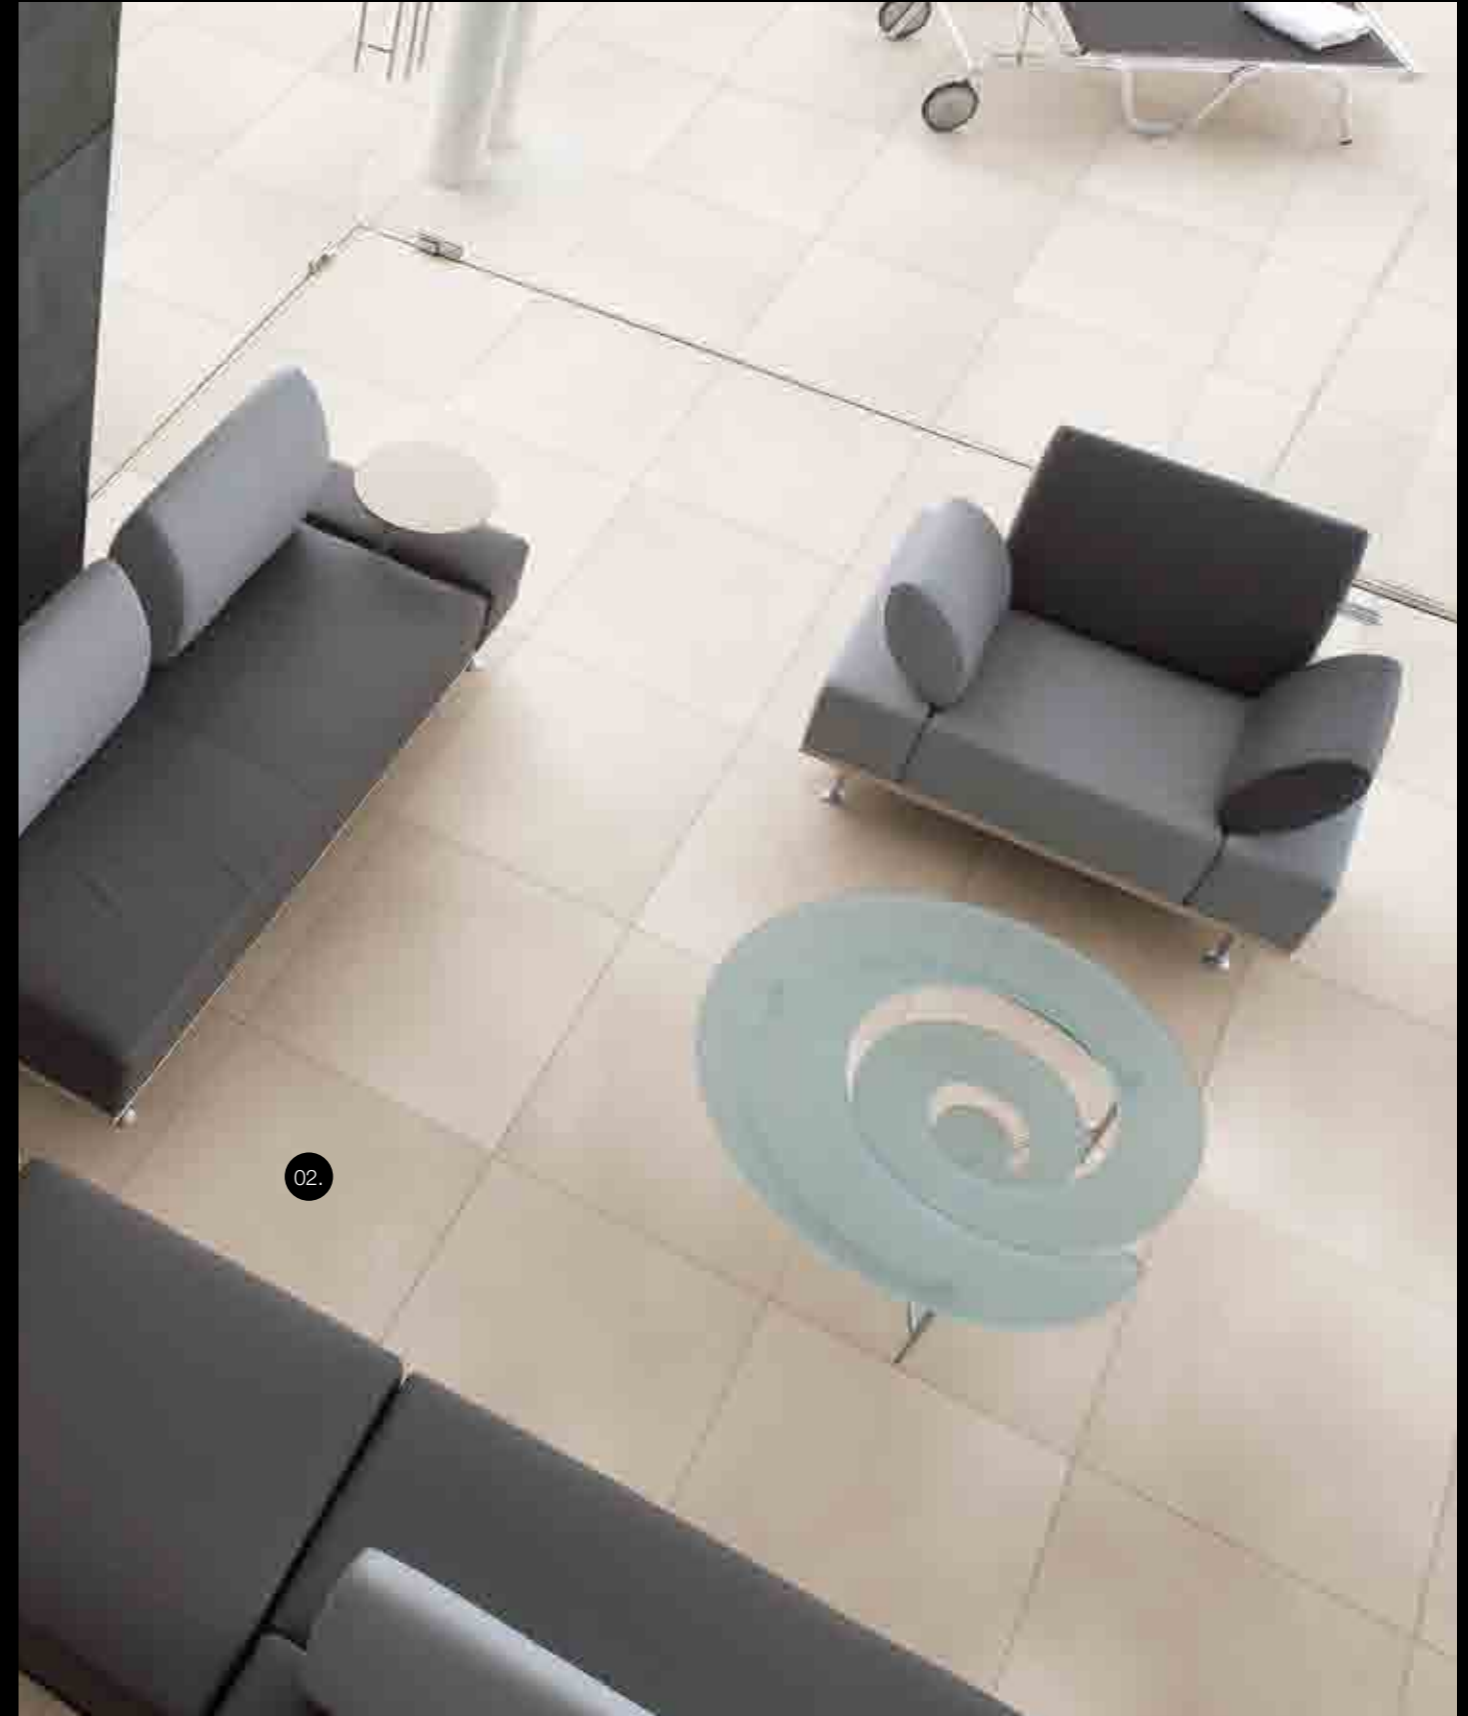

METROPOLITAN

01. METROPOLITAN NEGRO | 80 x 80 R | 31 1/2" x 31 1/2"
02. METROPOLITAN ARENA | 80 x 80 R | 31 1/2" x 31 1/2"