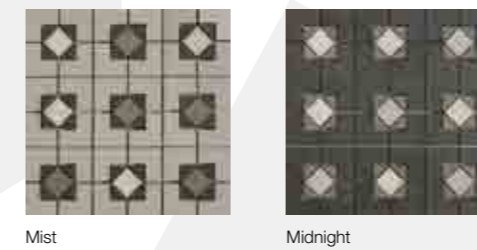

GREEN URBAN 30 x 30 | 11^{7/8}" x 11^{7/8}"