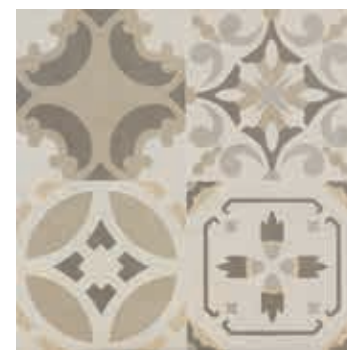

Gracia Blanco 45x45