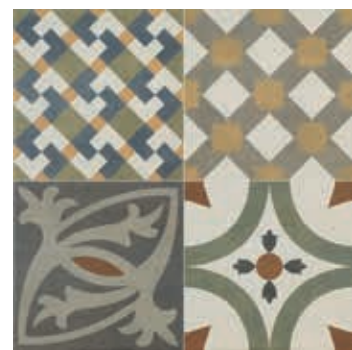

Gracia Multicolor 45x45