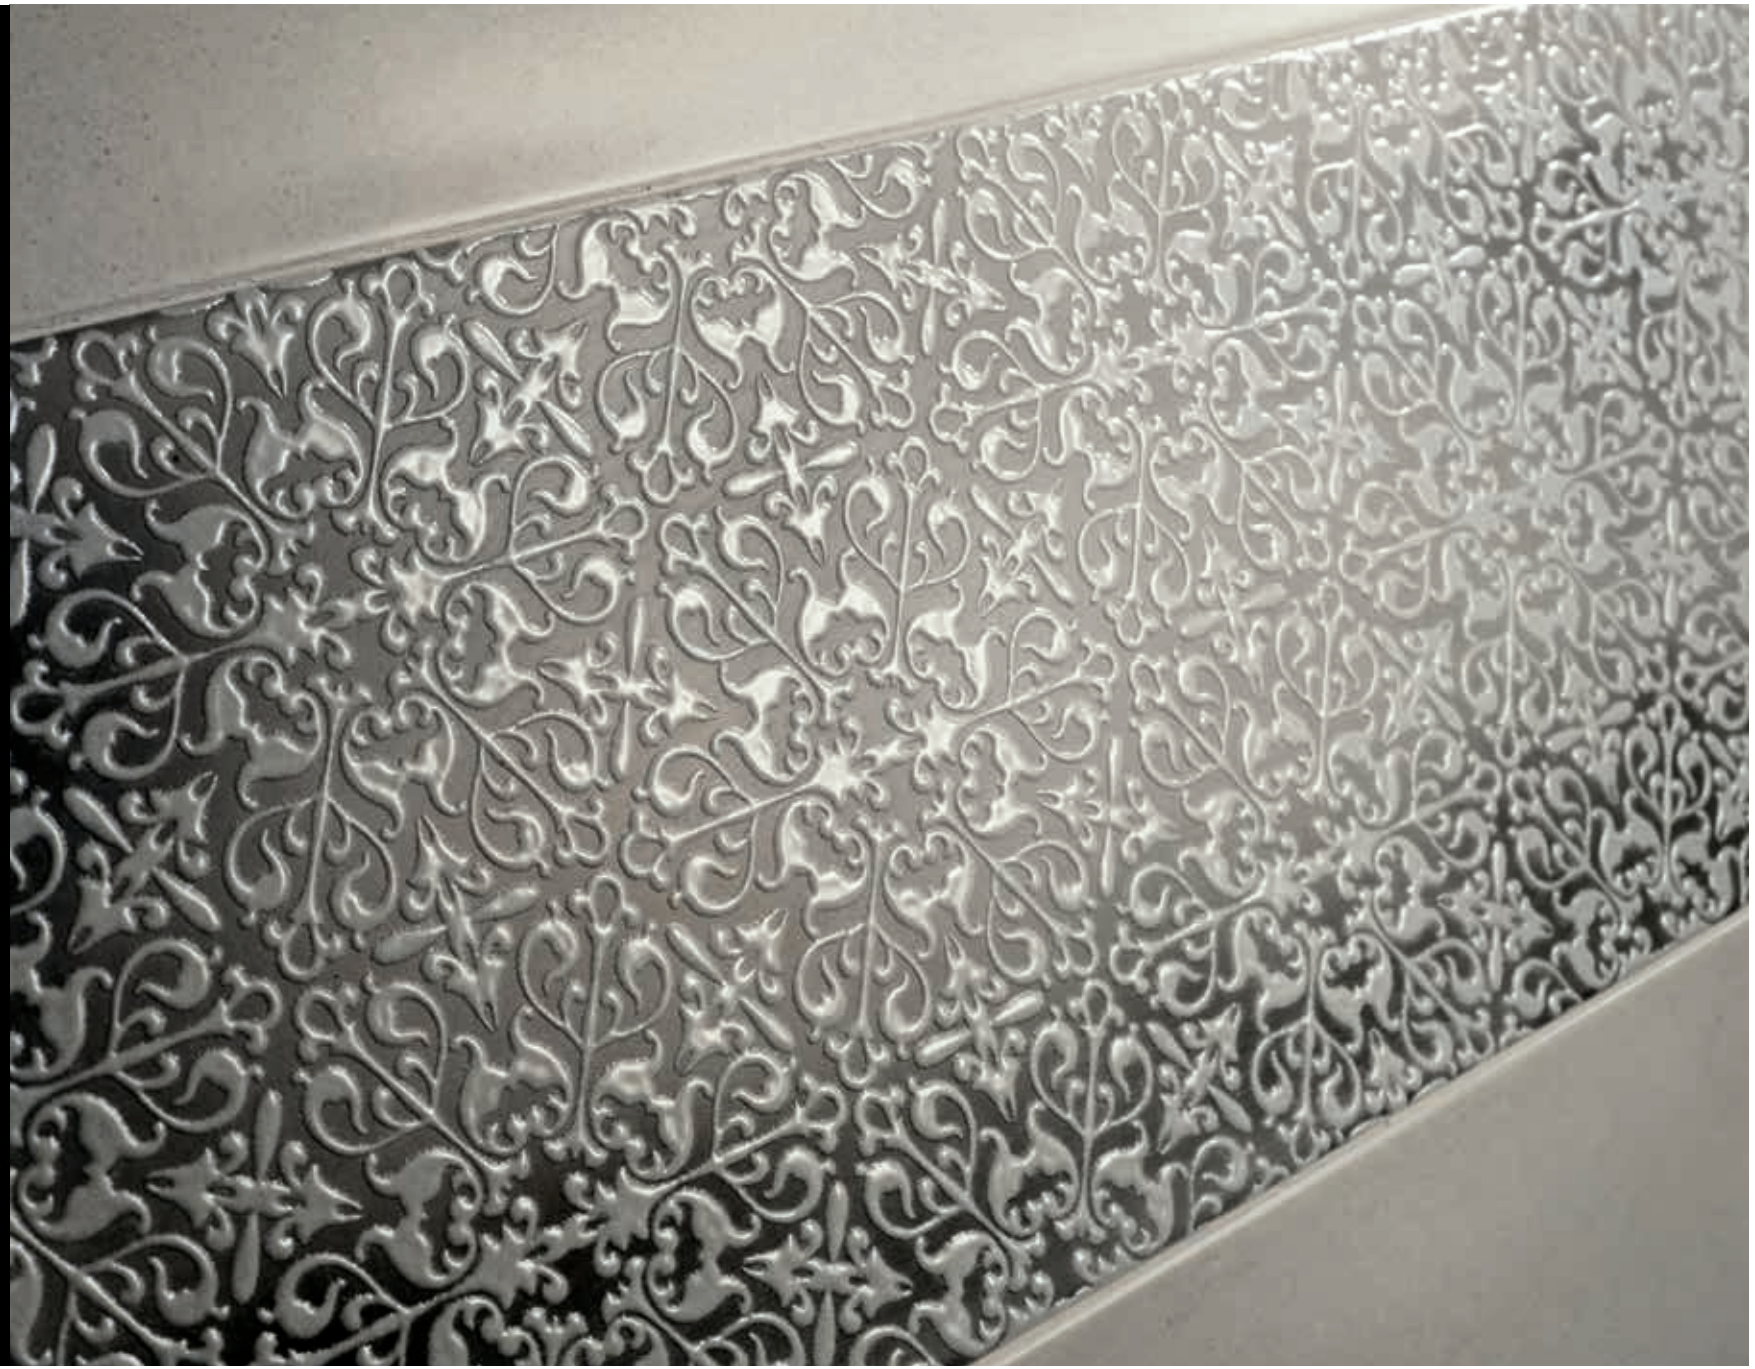

25x70

Blanco

Blanco 25x70

Graphit

Graphit 25x70

Beige

Beige 25x70

Vison

Vison 25x70

DECORADOS . DECORS

Inserto Dream

Inserto Dream Blanco 25x70

Inserto Dream Beige 25x70

Inserto Dream Square

Inserto Dream Square Graphit 25x70

Inserto Dream Square Vison 25x70

Dream Flash

Dream Flash Graphit 25x70

Inserto Alhambra

Inserto Alhambra Graphit 25x70

Inserto Alhambra Beige 25x70

Inserto Alhambra Vison 25x70

Boiserie Dream

Cenefa Alhambra Beige 25x6,5

Cenefa Alhambra Vison 25x6,5

Zocalo Alhambra Beige 25x20

Zocalo Alhambra Vison 25x20

DESCRIPCIÓN DESCRIPTION	CAJA - BOX			PALET - PALLET		
	PIEZAS PIECES	kg	m²	CAJAS BOX	kg	m²
25x70	7	16,45	1,22	60	1.067	73,50
Dream Square 25x70	7	16,45	1,22	60	1.067	73,50
Dream Flash 25x70	7	16,45	1,22	60	1.067	73,50
Alhambra inserto 25x70	10	27,50	1,75	22	635	38,50
Alhambra Cenefa 25x6,5	19	5,32	0,31	91	533	28,01
Alhambra Zocalo 25x20	8	6,08	0,40	102	695	40,80