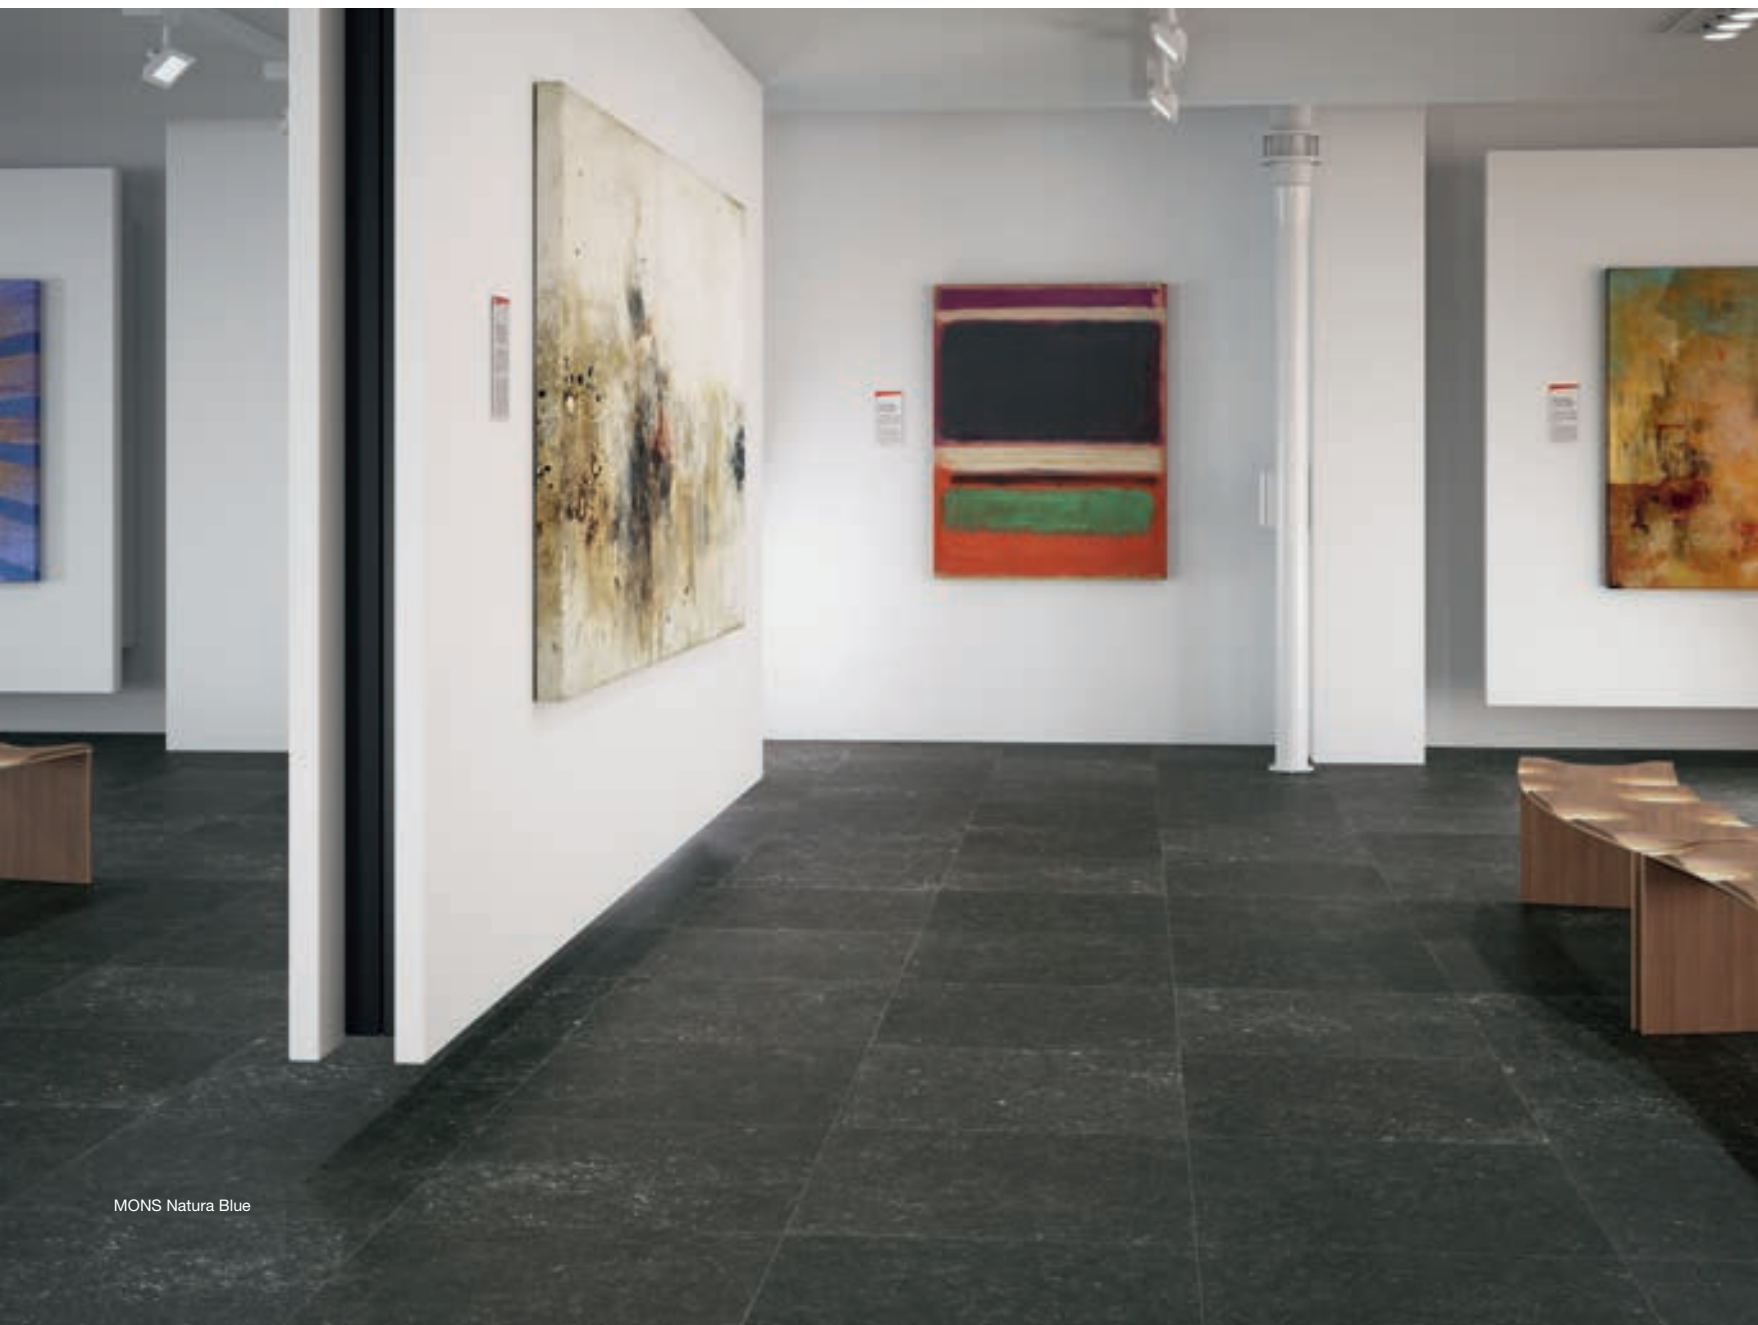

80 x 80 R

RODAPIE

80 x 8

MONS Natura Blue

Mons

18

  80 x 80 R

Natura Light