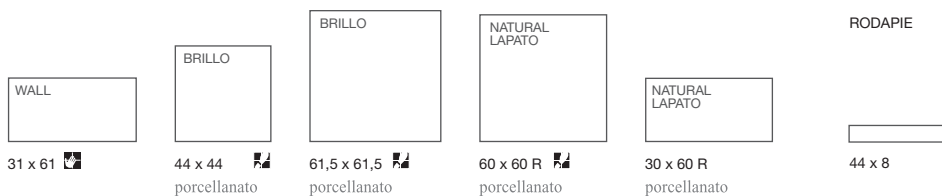

FORMATOS | FORMATS | FORMATS | FORMATI
FORMATOS | FORMATE | ФОРМАТЫ | 规格

PIEZAS ESPECIALES | SPECIAL ITEMS | PIÈCES SPÉCIALES
PEZZI SPECIALI | PEÇAS ESPECIAIS | SONDERAUSFÜHRUNGEN
СПЕЦИАЛЬНЫЕ ДЕТАЛИ | 特殊产品