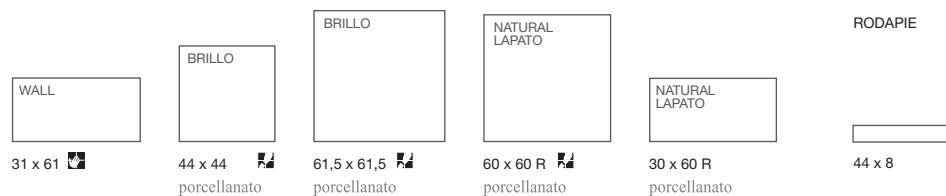

MOSAICO BRESCIA Gris  31 x 61

ZOCALO BRESCIA Gris  31 x 15

MOLDURA BRESCIA Gris  31 x 5

INSERTO AVENZA BRESCIA Gris  31 x 61

MALLA BRESCIA Gris  30 x 30

INSERTO PIENZA BRESCIA Gris  31 x 61

INSERTO BRESCIA BRILLO Gris  44 x 44