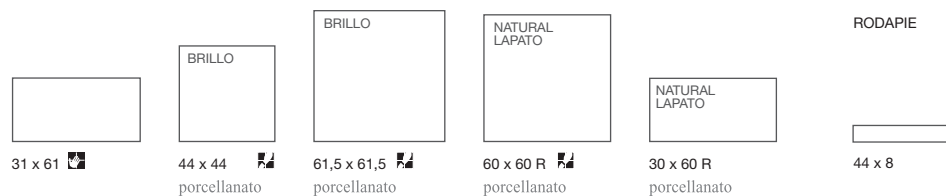

61,5 x 61,5

44 x 44

CALACATTA NATURAL Blanco

60 x 60 R

CALACATTA LAPATO Blanco

60 x 60 R

FORMATOS | FORMATS | FORMATS | FORMATI
FORMATOS | FORMATE | ФОРМАТЫ | 规格

PIEZAS ESPECIALES | SPECIAL ITEMS | PIÈCES SPÉCIALES
PEZZI SPECIALI | PEÇAS ESPECIAIS | SONDERAUSFÜHRUNGEN
СПЕЦИАЛЬНЫЕ ДЕТАЛИ | 特殊产品