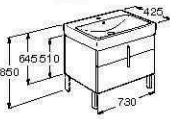

Diverta

Базовый модуль