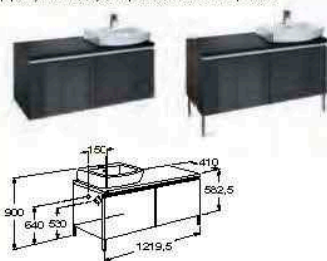

Раковины Hall

Hall 65

Hall 55

Раковины Harpelling

Harpelling 58

Harpelling 56

Модуль и столешница для накладных раковин: Hall 450 и 520.
Глубина 410 мм.

Комплект 1200
Доступен в двух версиях: левая и правая

Комплект 1200
Доступен в двух версиях: левая и правая