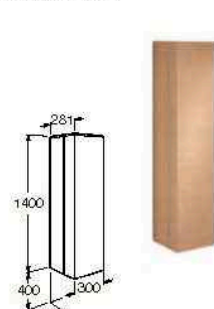

Высокий шкафчик