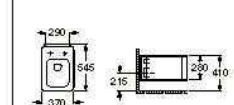

Настенная или накладная раковина, 700 мм

Настенная или накладная раковина

Настенная или накладная раковина

Унитаз-компакт приставной

Чаша для высококорпуса бачка

Подвесной унитаз

Биде приставное

Khroma