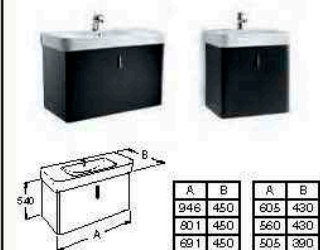

Раковина

A
660
600
560
500

Мини-раковина

A
450
400
360

Решения: раковина + мебель

Senso Square

Мебель

Модуль для раковин
1000, 850, 750, 650, 600 и 550