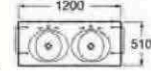

Kalahari

A	B
1000	510
800	490
650	450

Дополнительно:
фронтальный
или боковой
полотенцедержатели.

Diverta

Раковины Diverta

750 x 450 x 135 мм.

470 x 440 x 135 мм.

The Gap

Решение Unik The Gap

800, 700 и 600

A
777
677
577

Мебель

Модуль для мини-раковины

650, 600, 550 и 500

A
675
600
566

Модуль для раковин

450, 400 и 350

Шкафчик 800

Раковины

A
660
600
560
500

A
450
400
360