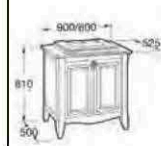

Hall предлагается в цветах Белый, Pergamon и матовых отделках.

Базовые модули

Столешница для раковины America

Накладная раковина для коллекции America

Нижний модуль

Зеркало

Подвесной унитаз

Биде