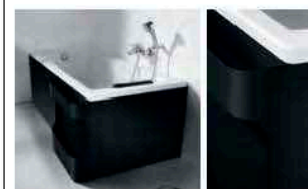

Боковые панели

Отделка панелей: