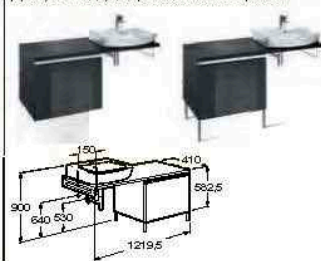

Комплект 1000
Доступен в двух версиях: левая и правая