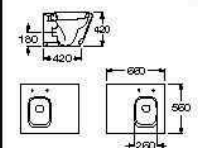

Подвесное биде

Barcelona

Подвесная двойная раковина

Настенная раковина
Левая Правая

Высокорасполагаемый бак
уни­та­за
Левый Правый

Модуль

Душевой комплект: душевой поддон, покрытие и душевая кабина

Душевой поддон