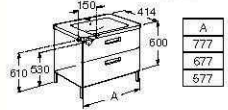

Раковины Diverta

750 x 450 x 135 мм.

470 x 440 x 135 мм.

The Gap

Решение Unik The Gap

800, 700 и 600

Базовый модуль

A
777
677
577