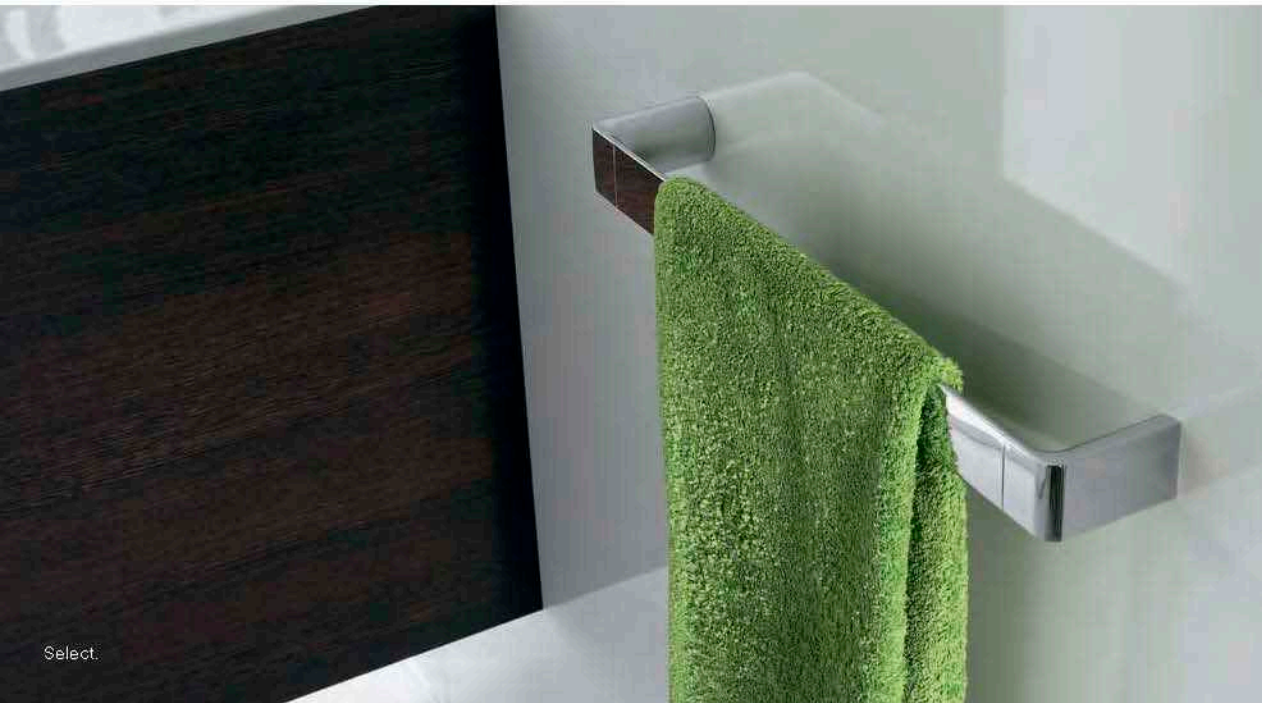

Роса предлагает широкий выбор аксессуаров, чтобы вы смогли выбрать все до последней детали для создания вашей индивидуальной атмосферы ванной комнаты.

TOUCH

SUPERINOX

134

HOTEL'S 2.0

FASHION

SELECT

BOX