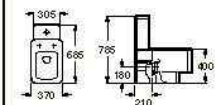

Настенная или накладная раковина, 700 мм

Настенная или накладная раковина

Настенная или накладная раковина

Унитаз-компакт приставной

Чаша для высококорпуса бачка

Подвесной унитаз

Биде приставное

Khroma