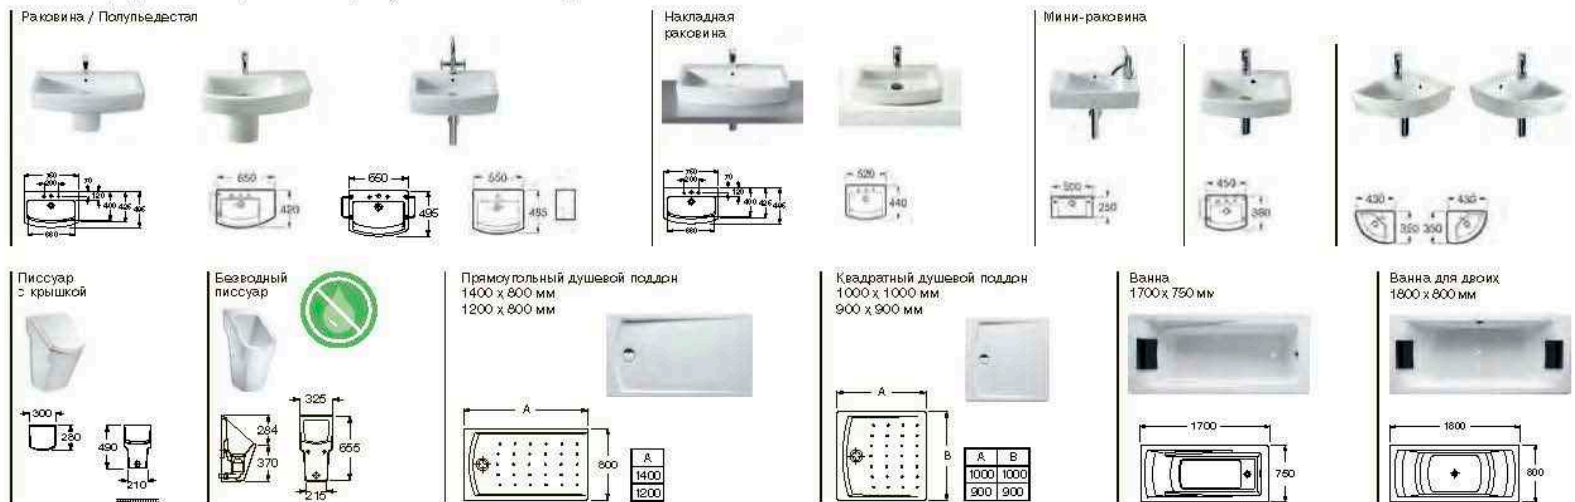

146

Hall предлагается в цветах Белый, Pergamon и матовых отделках.