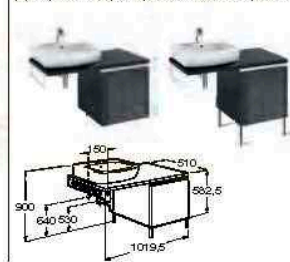

Комплект 1000
Доступен в двух версиях: левая и правая