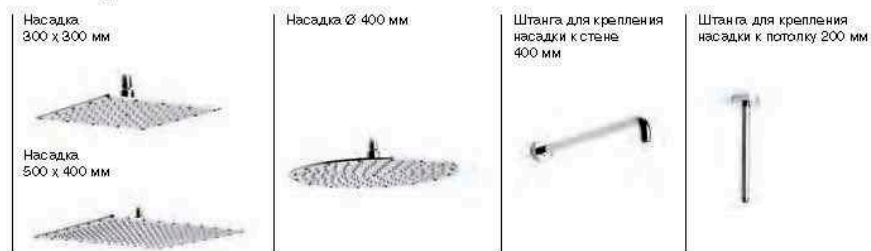

Смесители для кухни

Zoom хром

Minizoom хром

Sublime хром

Ручные души и душевые насадки

Vintage хром

Vintage XL хром

Ручные души