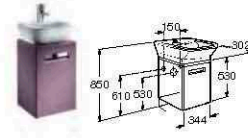

Модуль для раковин

450, 400 и 350