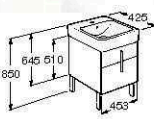

Базовый модуль