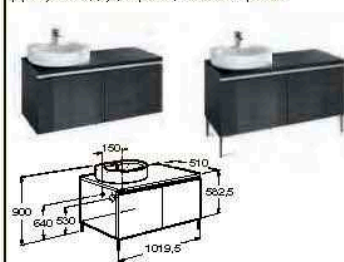

Комплект 1000
Доступен в двух версиях: левая и правая