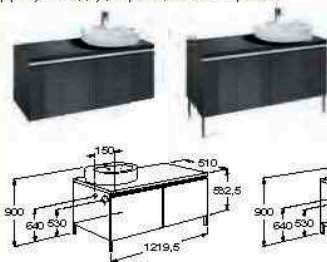

Раковины

Решения: раковина + мебель

N&N

Модуль и столешница для накладных раковин: Hall 560, 650 и Harpelling 560, 560. Глубина 510 мм.

Комплект 1200
Доступен в двух версиях: левая и правая

Комплект 1200
Доступен в двух версиях: левая и правая