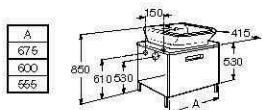

Мебель

Модуль для мини-раковины

650, 600, 550 и 500