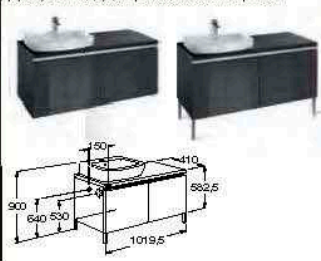

Комплект 1000
Доступен в двух версиях: левая и правая