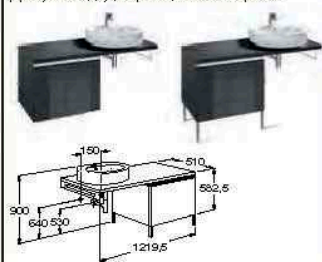

Раковины

Решения: раковина + мебель

N&N

Модуль и столешница для накладных раковин: Hall 560, 650 и Harpelling 560, 560. Глубина 510 мм.

Комплект 1200
Доступен в двух версиях: левая и правая

Комплект 1200
Доступен в двух версиях: левая и правая