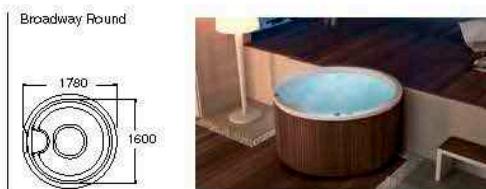

Модельный ряд Broadway