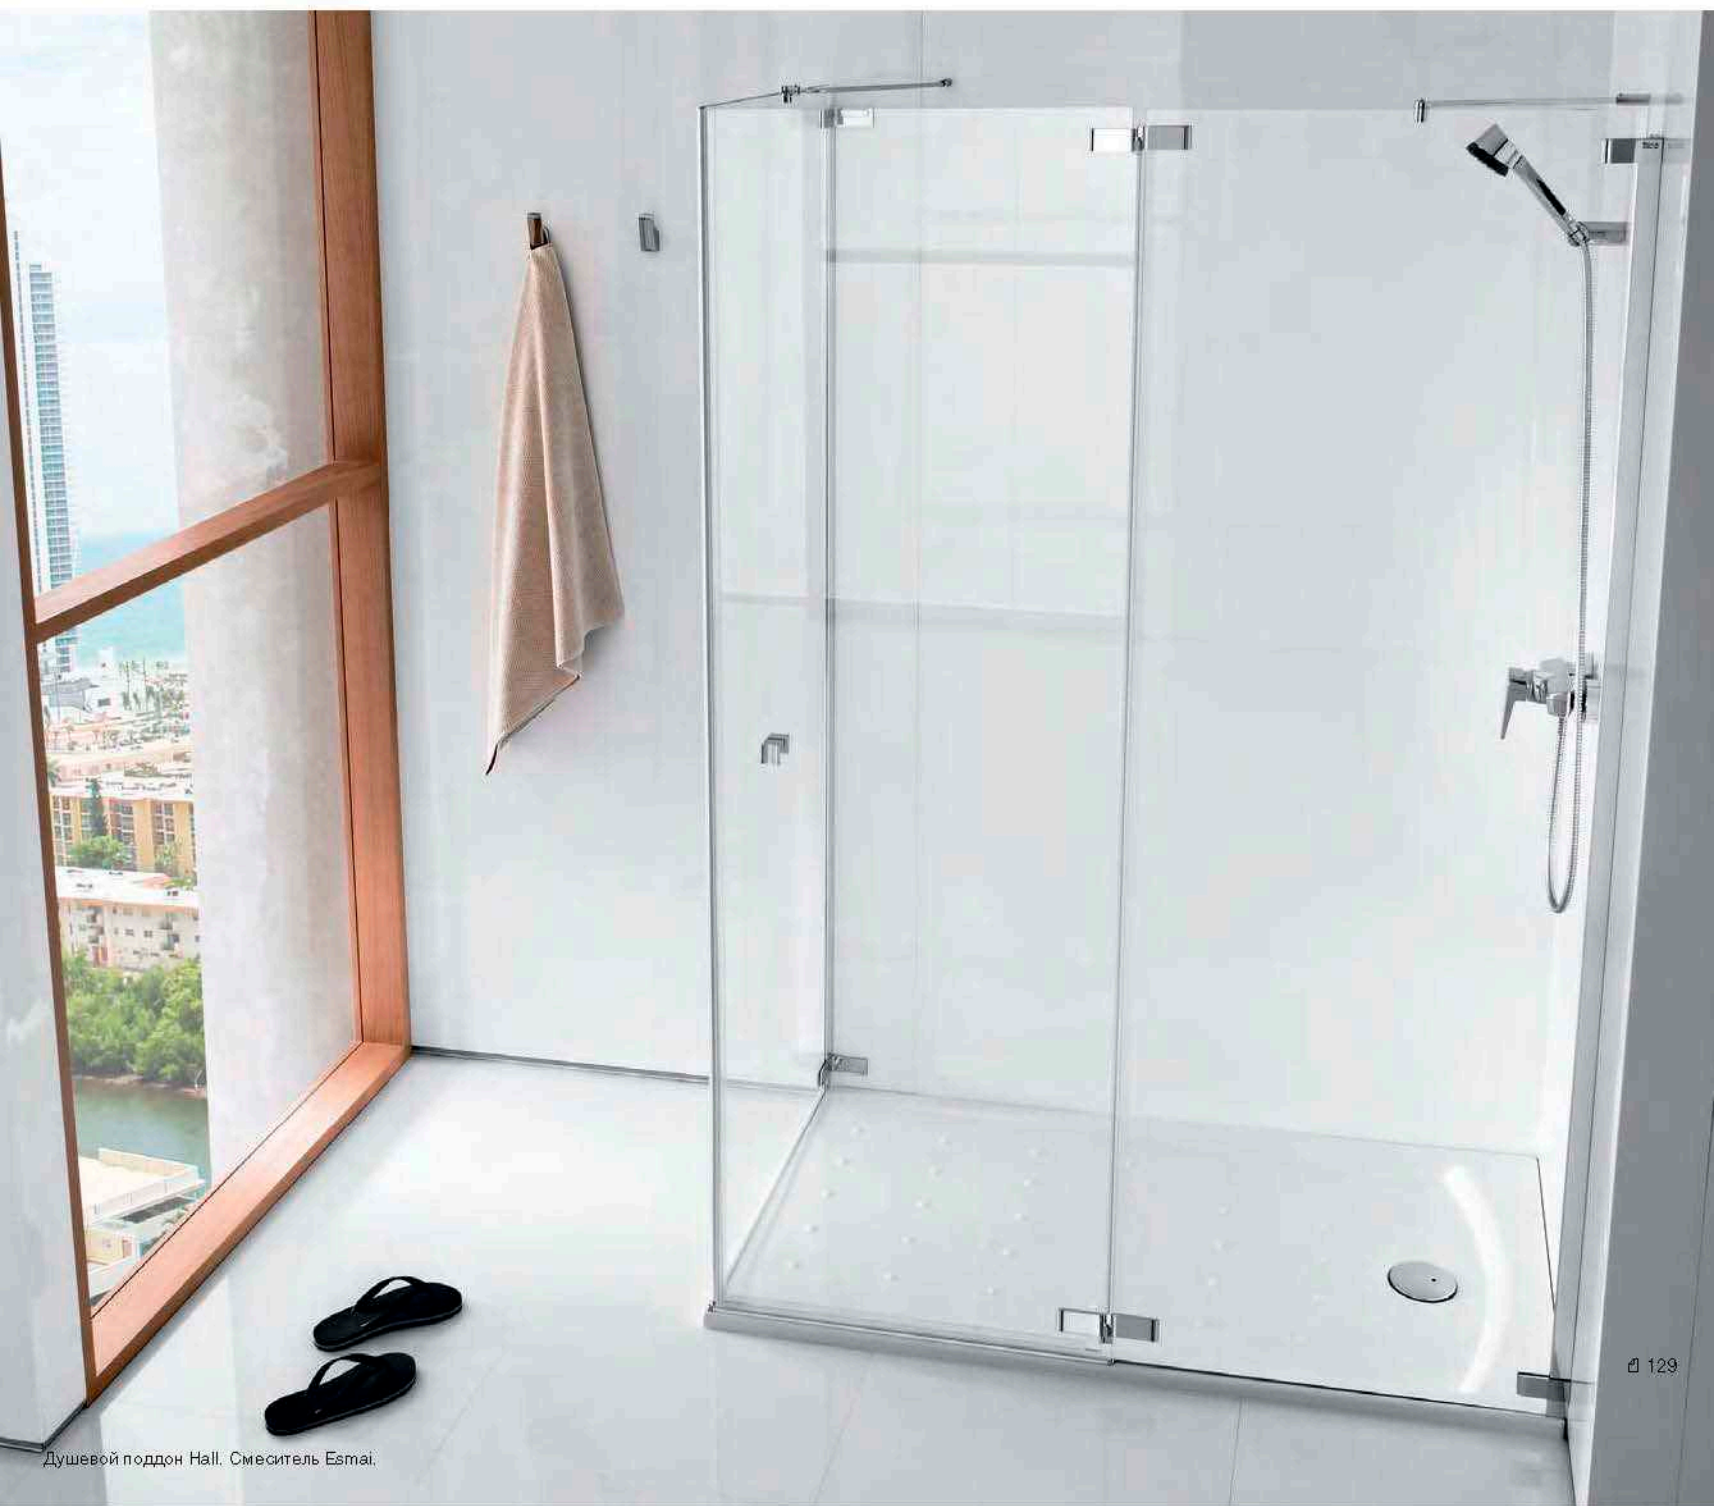

Душевой поддон Hall, Смеситель Esmat.

129

Универсальность акрила как материала позволит вам наслаждаться сверхплоской и полноразмерной зоной для душа с удобным доступом.

HALL