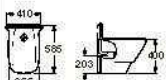

Биде приставное