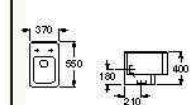

Настенная или накладная раковина, 700 мм

Настенная или накладная раковина

Настенная или накладная раковина

Унитаз-компакт приставной

Чаша для высококорпуса бачка

Подвесной унитаз

Биде приставное

Khroma