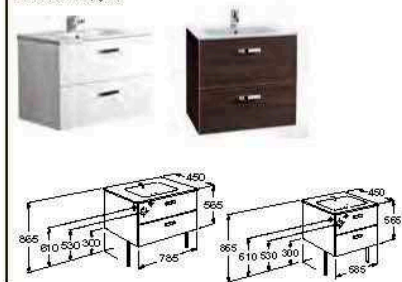

Левосторонняя раковина

Мини-раковина с пьедесталом, полупьедесталом или столешницей

Victoria Nord

Базовый модуль

Зеркало с подсветкой

Шкафчик

Hall

156 p