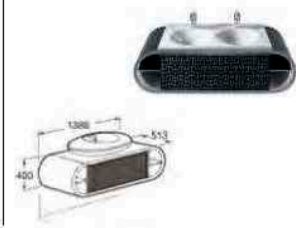

Скругленные боковые стороны