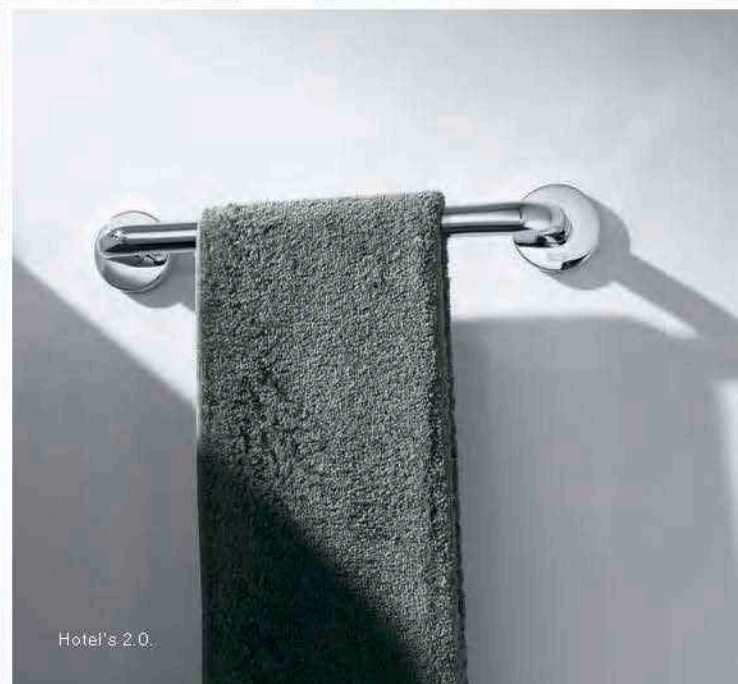

АКСЕССУАРЫ ДЛЯ ВАННОЙ КОМНАТЫ

Роса предлагает широкий выбор аксессуаров, чтобы вы смогли выбрать все до последней детали для создания вашей индивидуальной атмосферы ванной комнаты.

TOUCH

SUPERINOX

134

HOTEL'S 2.0