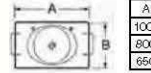

Раковины

A	B
1000	510
800	490
650	450