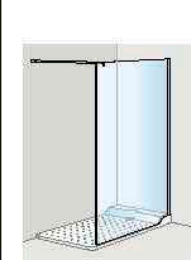

Модуль

Душевой комплект: душевой поддон, покрытие и душевая кабина

Душевой поддон

Деревянное покрытие

Душевая кабина