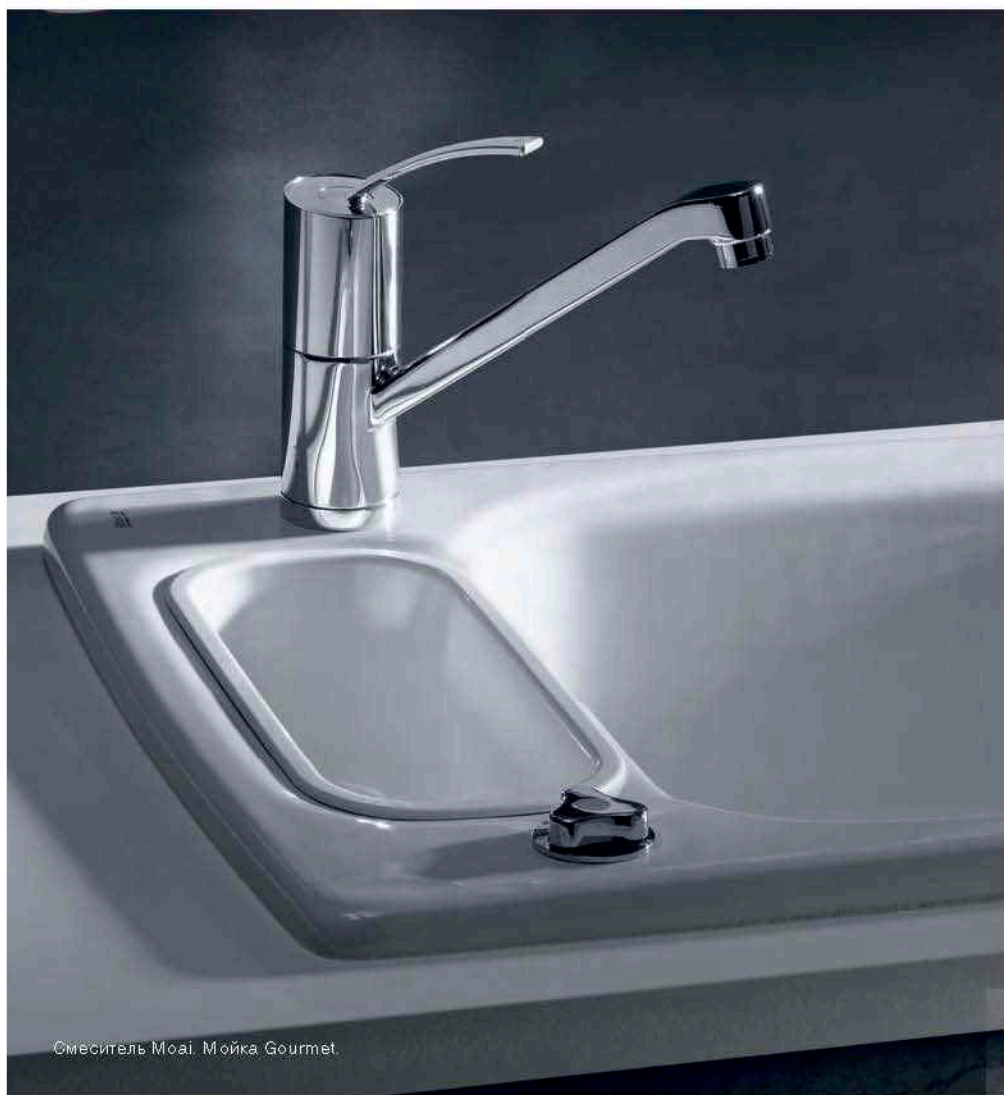

Смеситель Moai. Мойка Gourmet.

MOAI