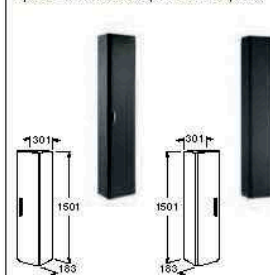

Модуль для раковины 350

Право - или левосторонний шкафчик