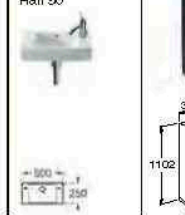

Раковина Hall

Hall 50