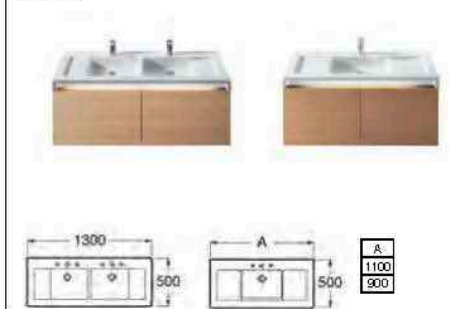

Подсветка

Luce

Unik Victoria

Stratum

Базовые модули

Высокий шкафчик

Зеркала с подсветкой

Раковины