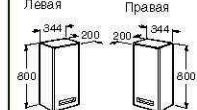

Шкафчик 800