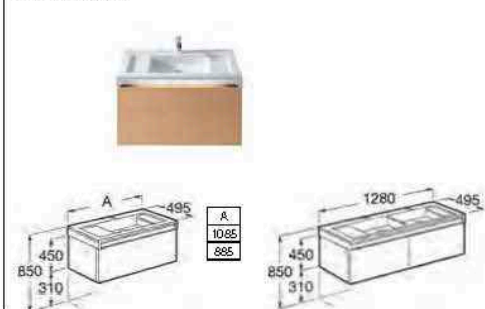

Stratum

Базовые модули