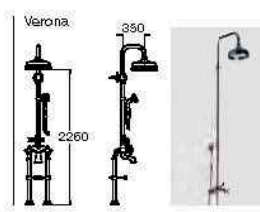

Без гидромассажа