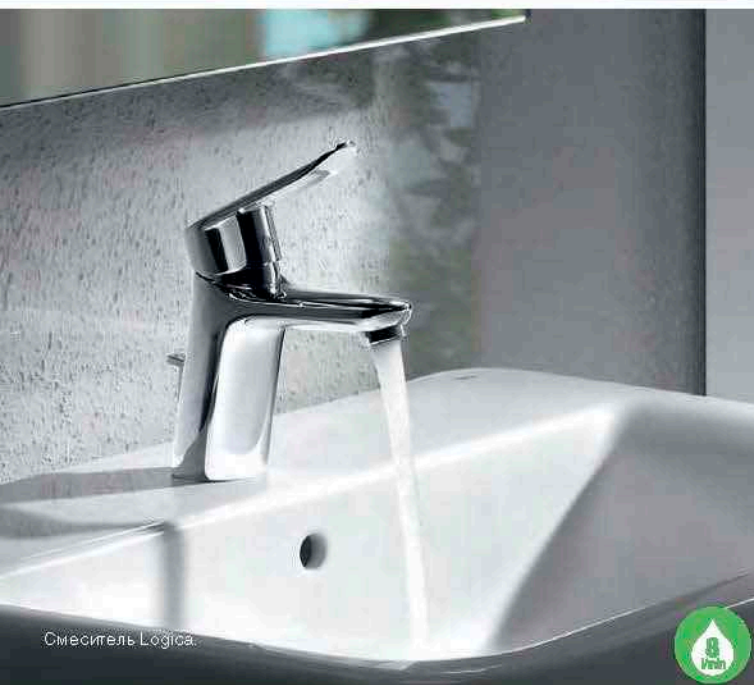

Смеситель M2

Смеситель Esmat. Раковина и полотенцедержатель Meridian

Смеситель Logica