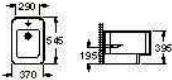

Механизм двойного слива, 6/3 литра

«CLICK» - технология энерго- и водосбережения на 50%. Однорычажные смесители.

Сиденье с крышкой с механизмом «мягкое закрытие»

Увеличенная чаша унитаза

Специальный продукт для использования детьми

Изделие оснащено технологией Multiclip.

Механизм двойного слива, 4,5/3 литра

Компактные унитазы

Компактные раковины

Специальный продукт для людей с ограниченной подвижностью

Решение: унитаз + биде.

Подвесное биде

Ванна

Душевая кабина

Центральная

Угловая