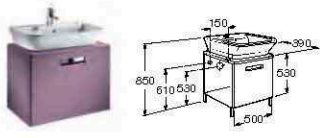

Мебель

Модуль для мини-раковины

650, 600, 550 и 500