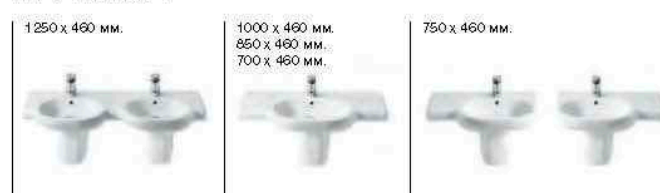

Раковины-столешницы и настенные раковины

Hotel's

Kalahari

Long Island

Stratum

Mohave

Cala

Khroma

Frontalis

Element

Meridian

Meridian

Veranda

Senso Square

America

Hall

Happening

Giralda

Dama Senso

Fuego