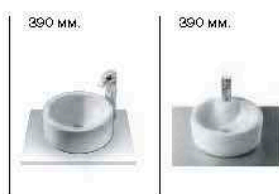

Раковины-столешницы и настенные раковины

Diverta

The Gap

Nexo

Victoria

Access

Civic

Dama-N

Накладные раковины

Urban

Com

Post

Terra

Urbi