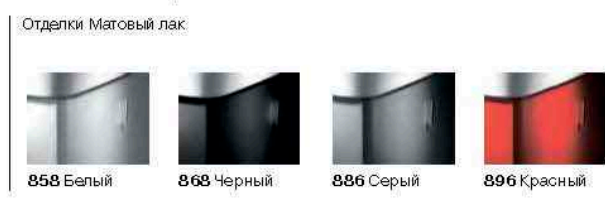

America

Senso Square