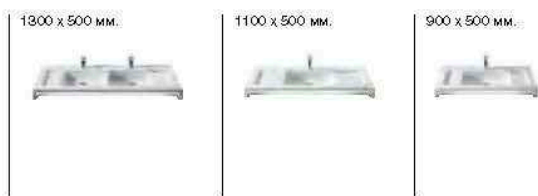

H&H

Diverta

Раковины-столешницы и настенные раковины

Hotel's

Kalahari

Long Island

Stratum

Mohave