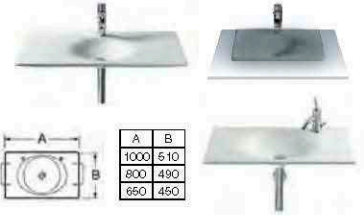

Раковины

A	B
1000	510
800	490
650	450

Дополнительно:
фронтальный
или боковой
полотенцедержатели.