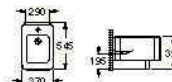

Настенная или накладная раковина, 700 мм

Настенная или накладная раковина

Настенная или накладная раковина

Унитаз-компакт приставной

Чаша для высококорпуса бачка

Подвесной унитаз

Биде приставное

Khroma