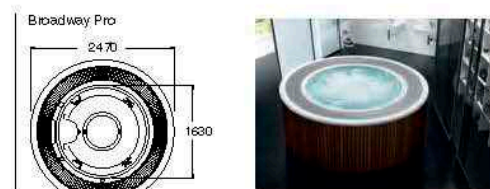

Модельный ряд Broadway