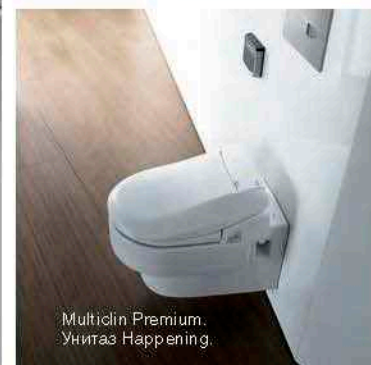

ADVANCE

57

Для того, чтобы узнать, унитазы каких коллекций Multiclin могут быть оснащены функциями Premium и Advance, см. стр. 144-151.