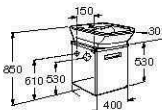

Модуль для раковин

450, 400 и 350