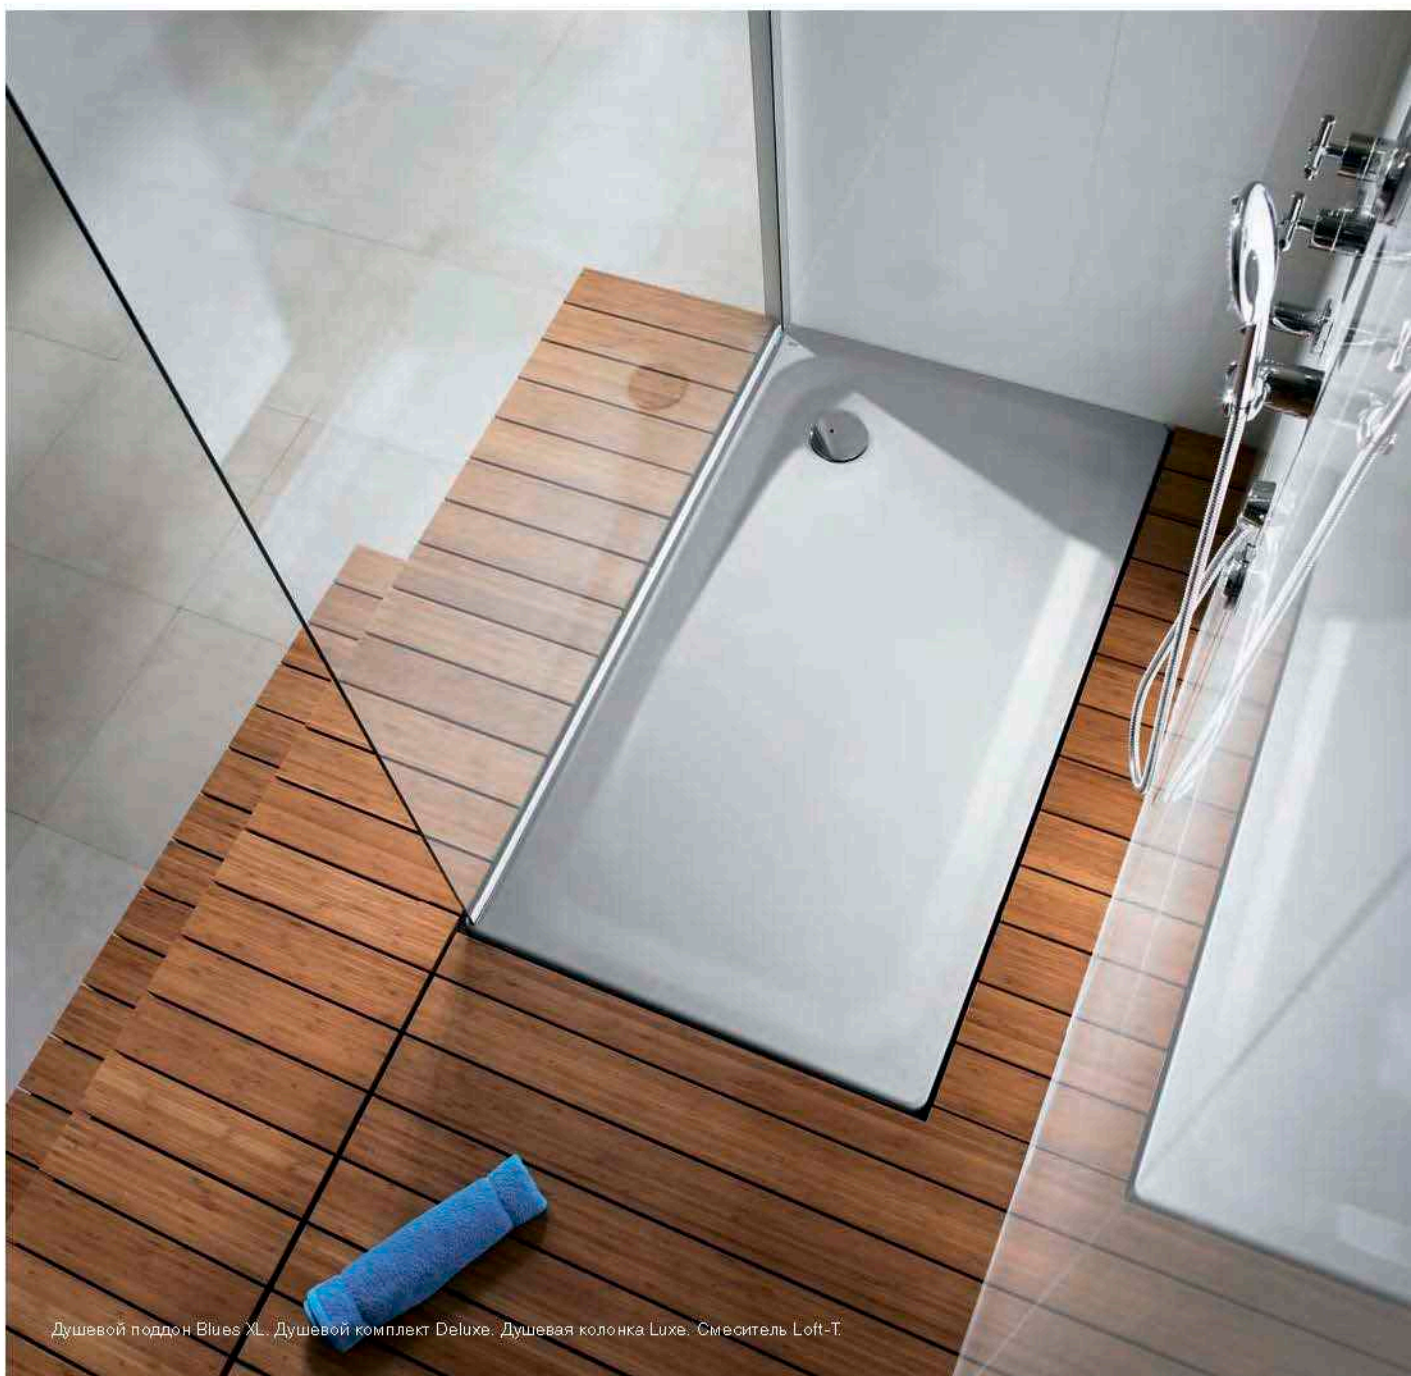

СТАЛЬНЫЕ

Душевые поддоны Blues XL, Plain и In-Floor, произведенные из эмалированной стали, обладают исключительной прочностью и долговечностью, легки в установке и уходе. Функциональность и элегантность для вашей ванной комнаты.

BLUES XL

130 В

Душевой поддон Blues XL. Душевой комплект Deluxe. Душевая колонка Luxe. Смеситель Loft-T.