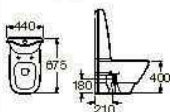

Унитаз-компакт приставной