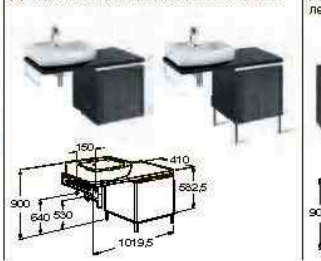

Комплект 800
Доступен в двух версиях:
левая и правая