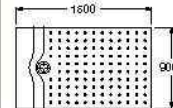

Подвесное биде

Barcelona

Подвесная двойная раковина

Настенная раковина
Левая Правая

Высокорасполагаемый бак
уни­та­за
Левый Правый

Модуль

Душевой комплект: душевой поддон, покрытие и душевая кабина

Душевой поддон