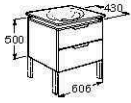

Kalahari

Базовый модуль