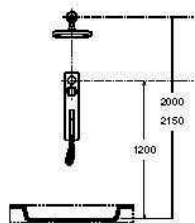

Смеситель-термостат для душа