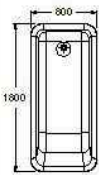

Душевая кабина