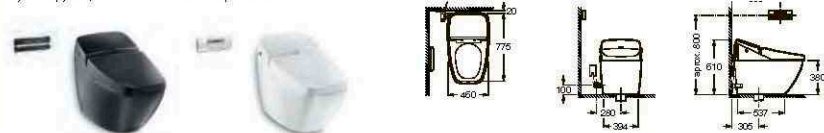

Коллекции для ванной комнаты

The Gap предлагается в цветах Белый и Pergamon.

Раковина настенная с пьедесталом / с полупьедесталом	Угловая раковина	Полувстраиваемая раковина	Мини-раковина	Унитаз-компакт приставной	Чаша унитаза для высококороткого бачка, двойной выпуск	Подвесной унитаз	Биде

Nexo предлагается в цветах Белый и Pergamon.

Накладная раковина 100	Накладная раковина 85	Асимметричная раковина 90	Раковина-столешница 68	Раковина 68 Пьедестал / Полупьедестал	Раковина 60 Пьедестал / Полупьедестал
Подвесной унитаз	Подвесной унитаз	Подвесное биде	Биде	Писсуар с крышкой	Писсуар без крышки

Victoria, Victoria Nord предлагается в любых цветах из палитры Rosa.

Раковина / Пьедестал	Унитаз-компакт приставной	Унитаз-компакт Victoria Nord	Чаша унитаза для высококороткого бачка	Подвесной унитаз	Биде	Подвесное биде

Решение: унитаз + биде

Lumen Avant

Мультифункциональное wellness решение