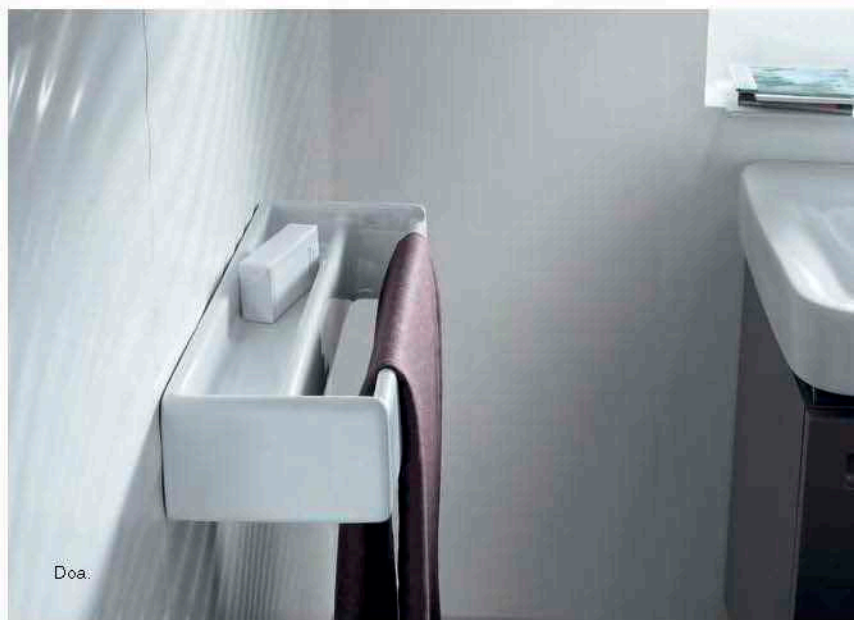

Аксессуары Box. Раковина Hall. Смеситель Moai. Зеркало Luna.

Doa.

DOA