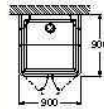

Центральная

Угловая