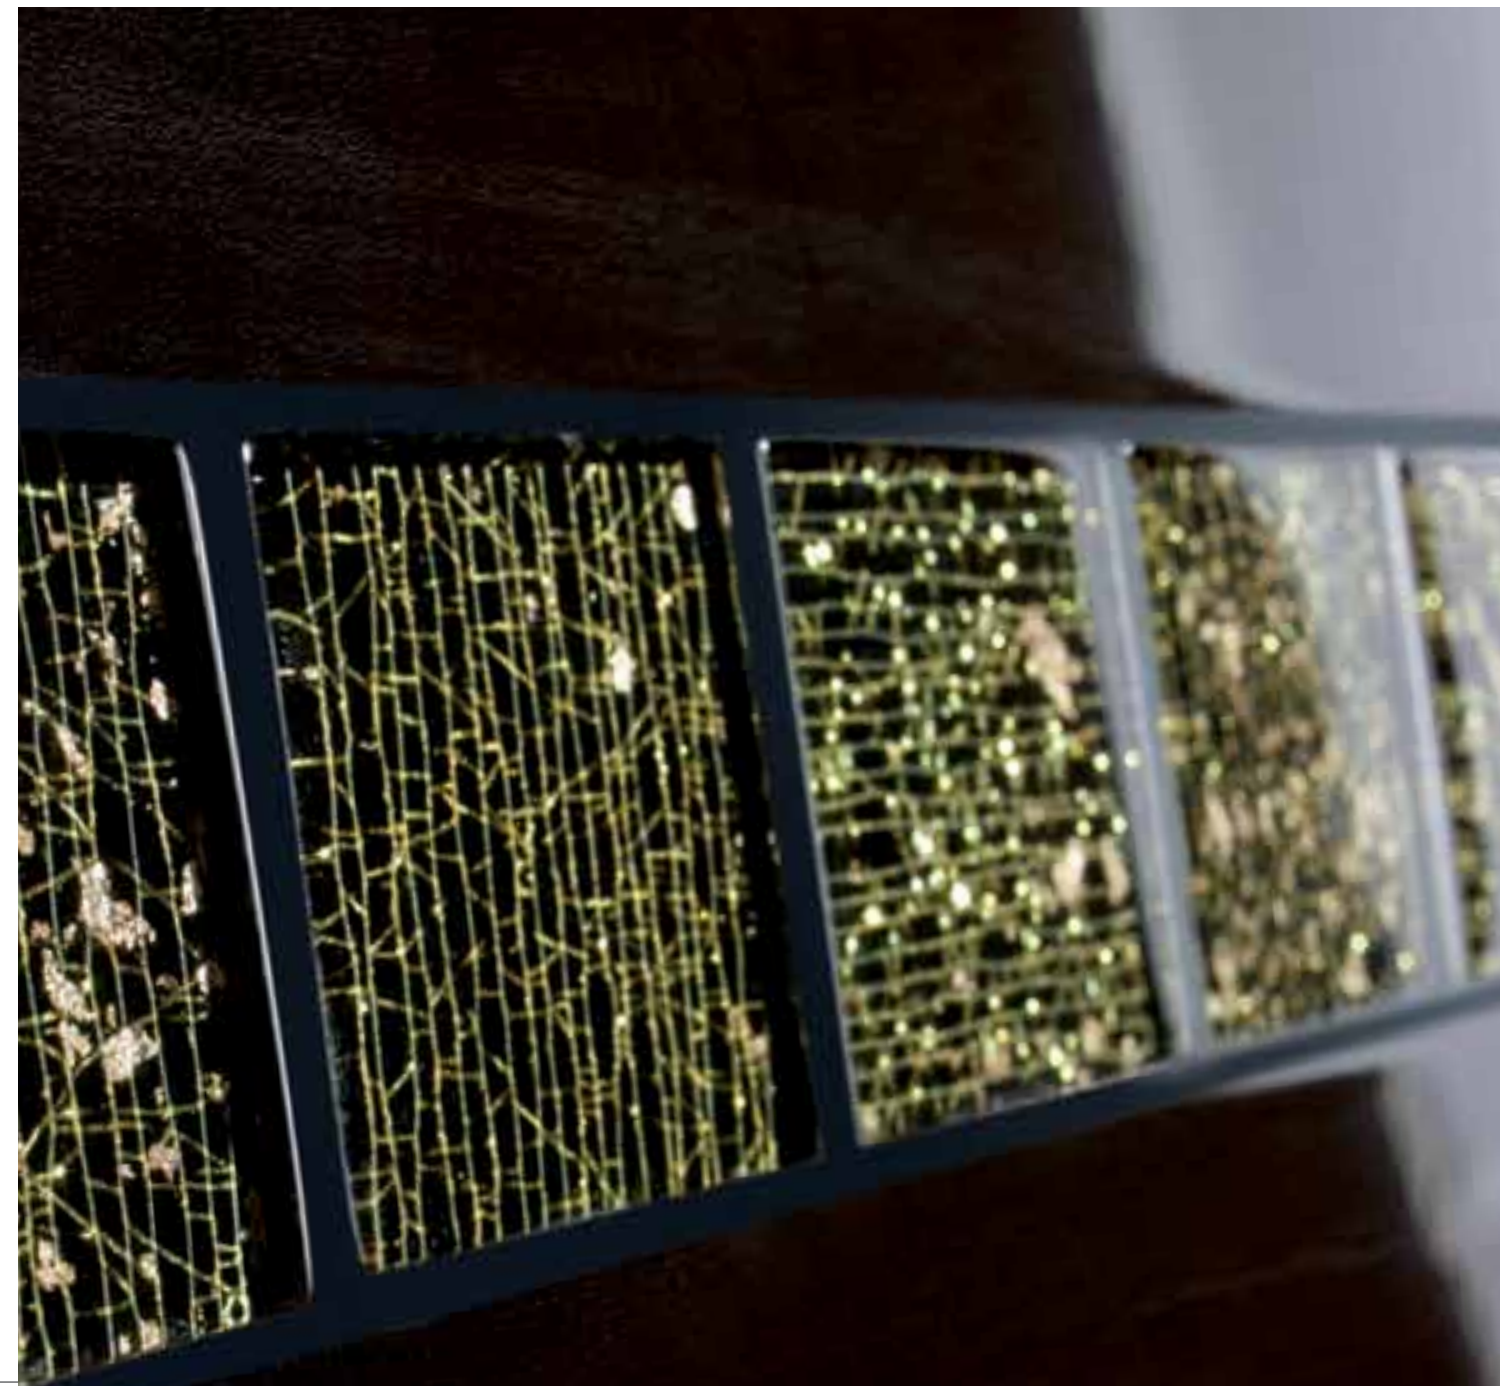

FORMATOS | FORMATS | FORMATS | FORMATI | FORMATOS | FORMATE | ФОРМАТЫ | 规格