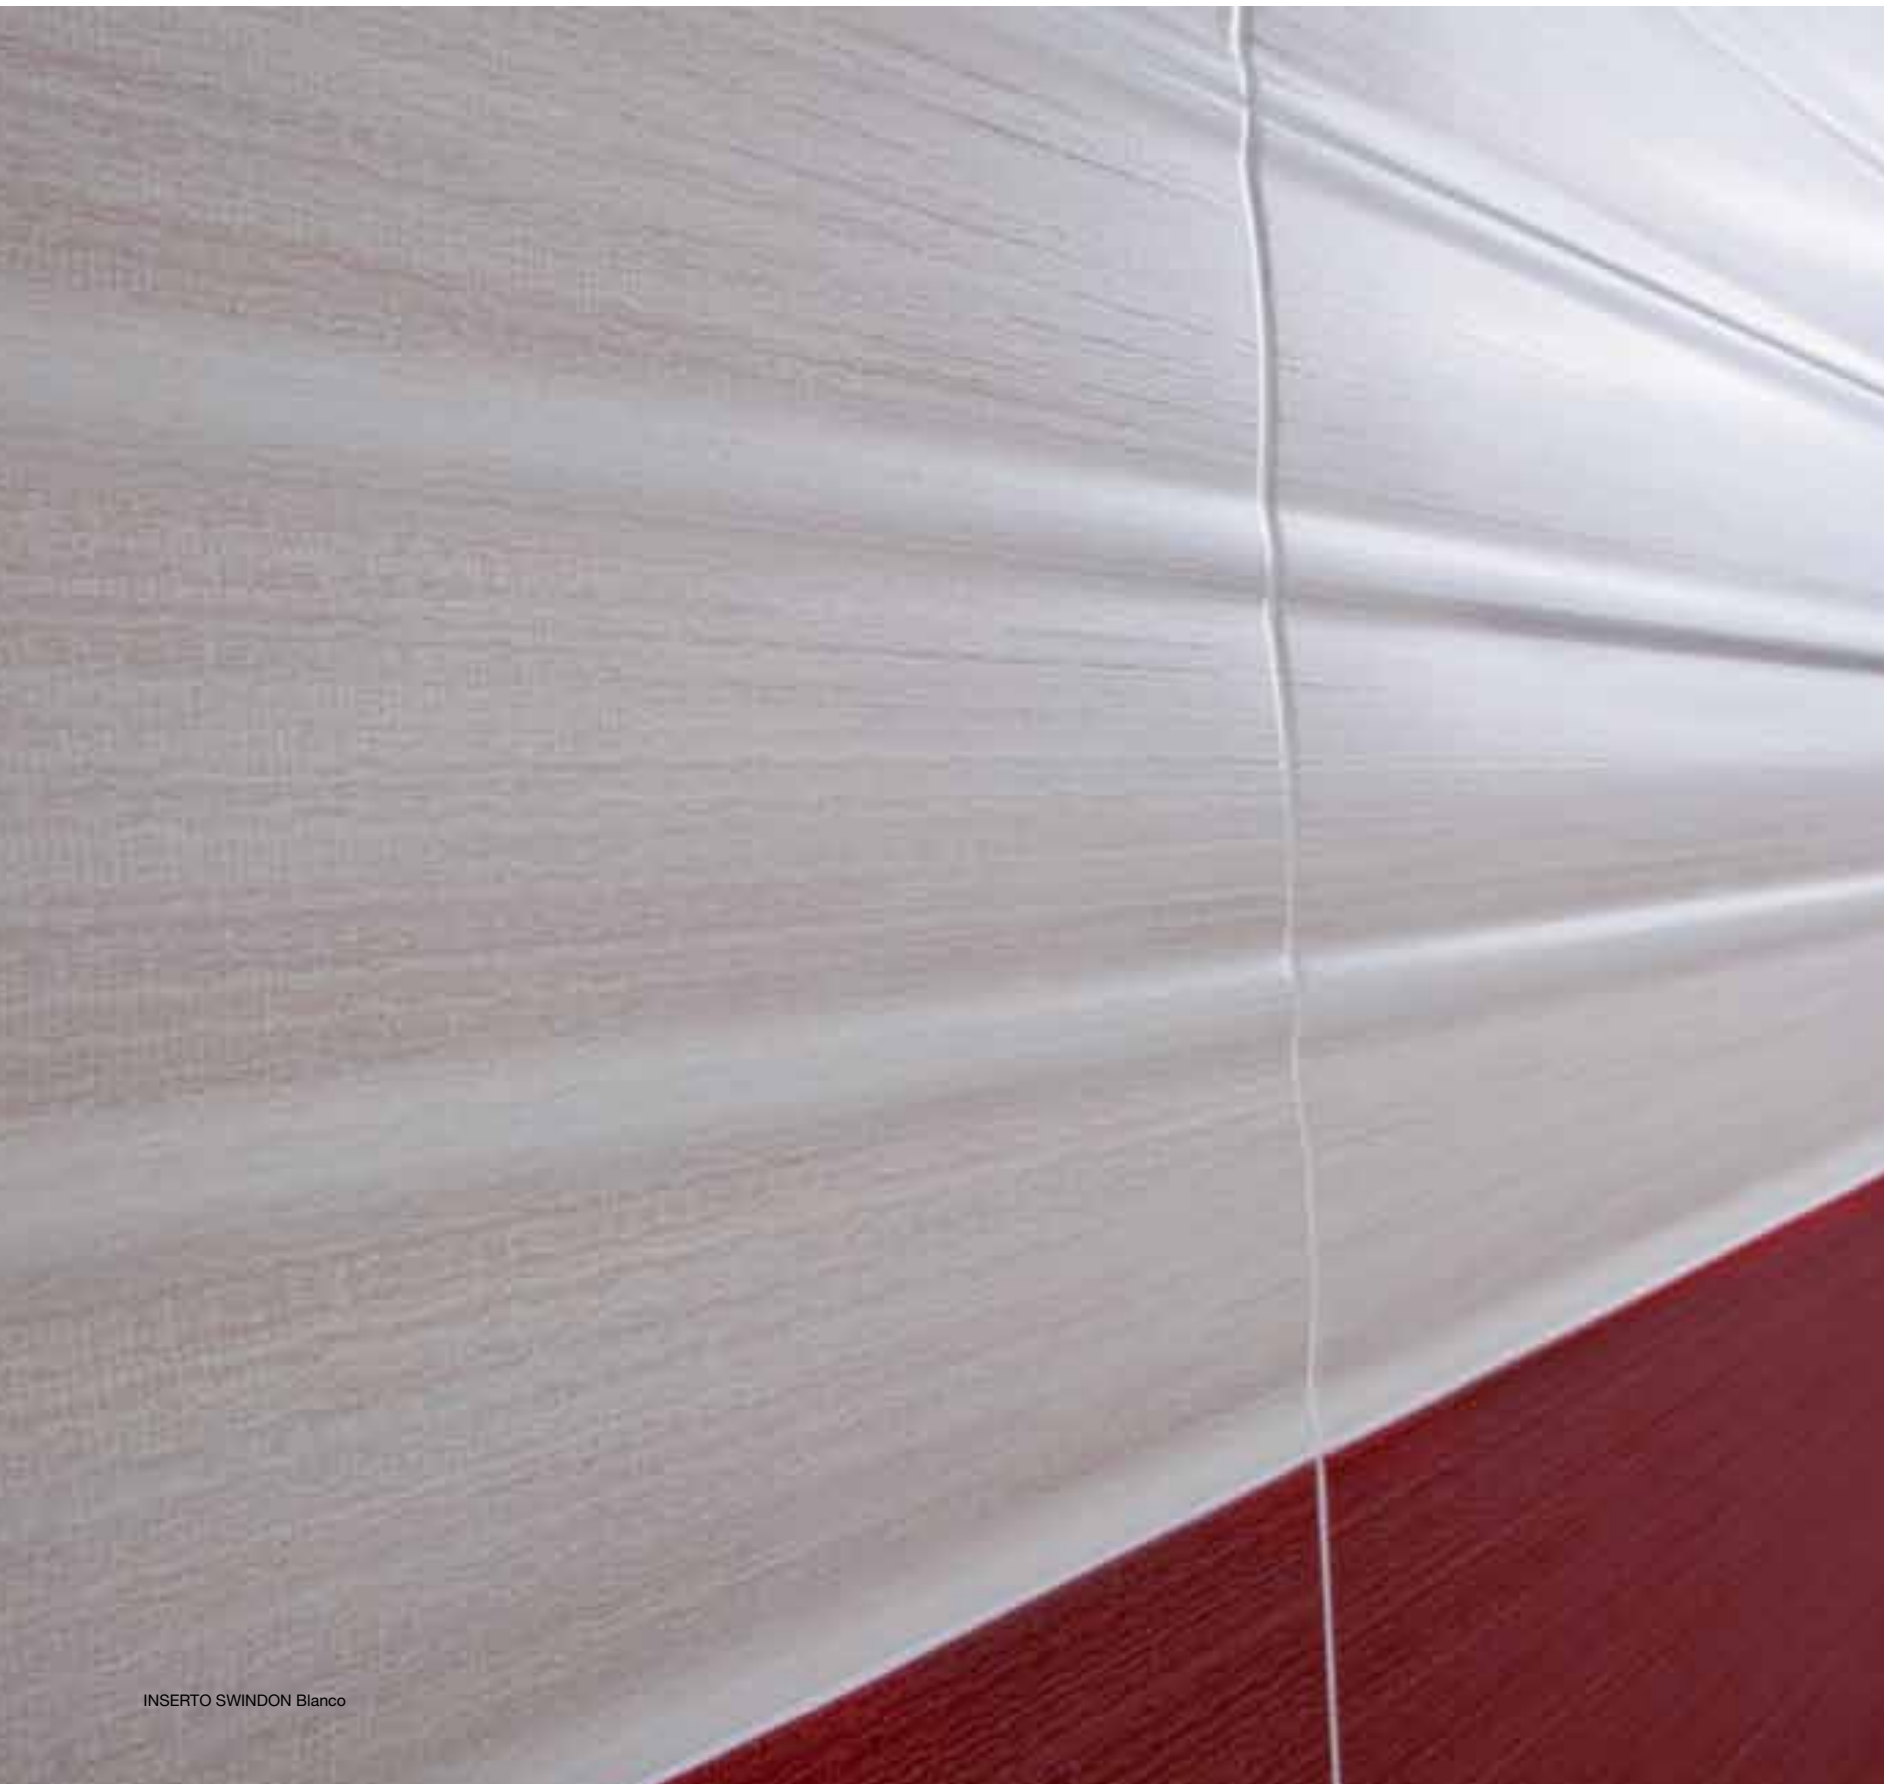

DECORADO | DECORATION | DÉCORATION | DECORAZIONE | DECORAÇÃO | DEKOP | 裝飾