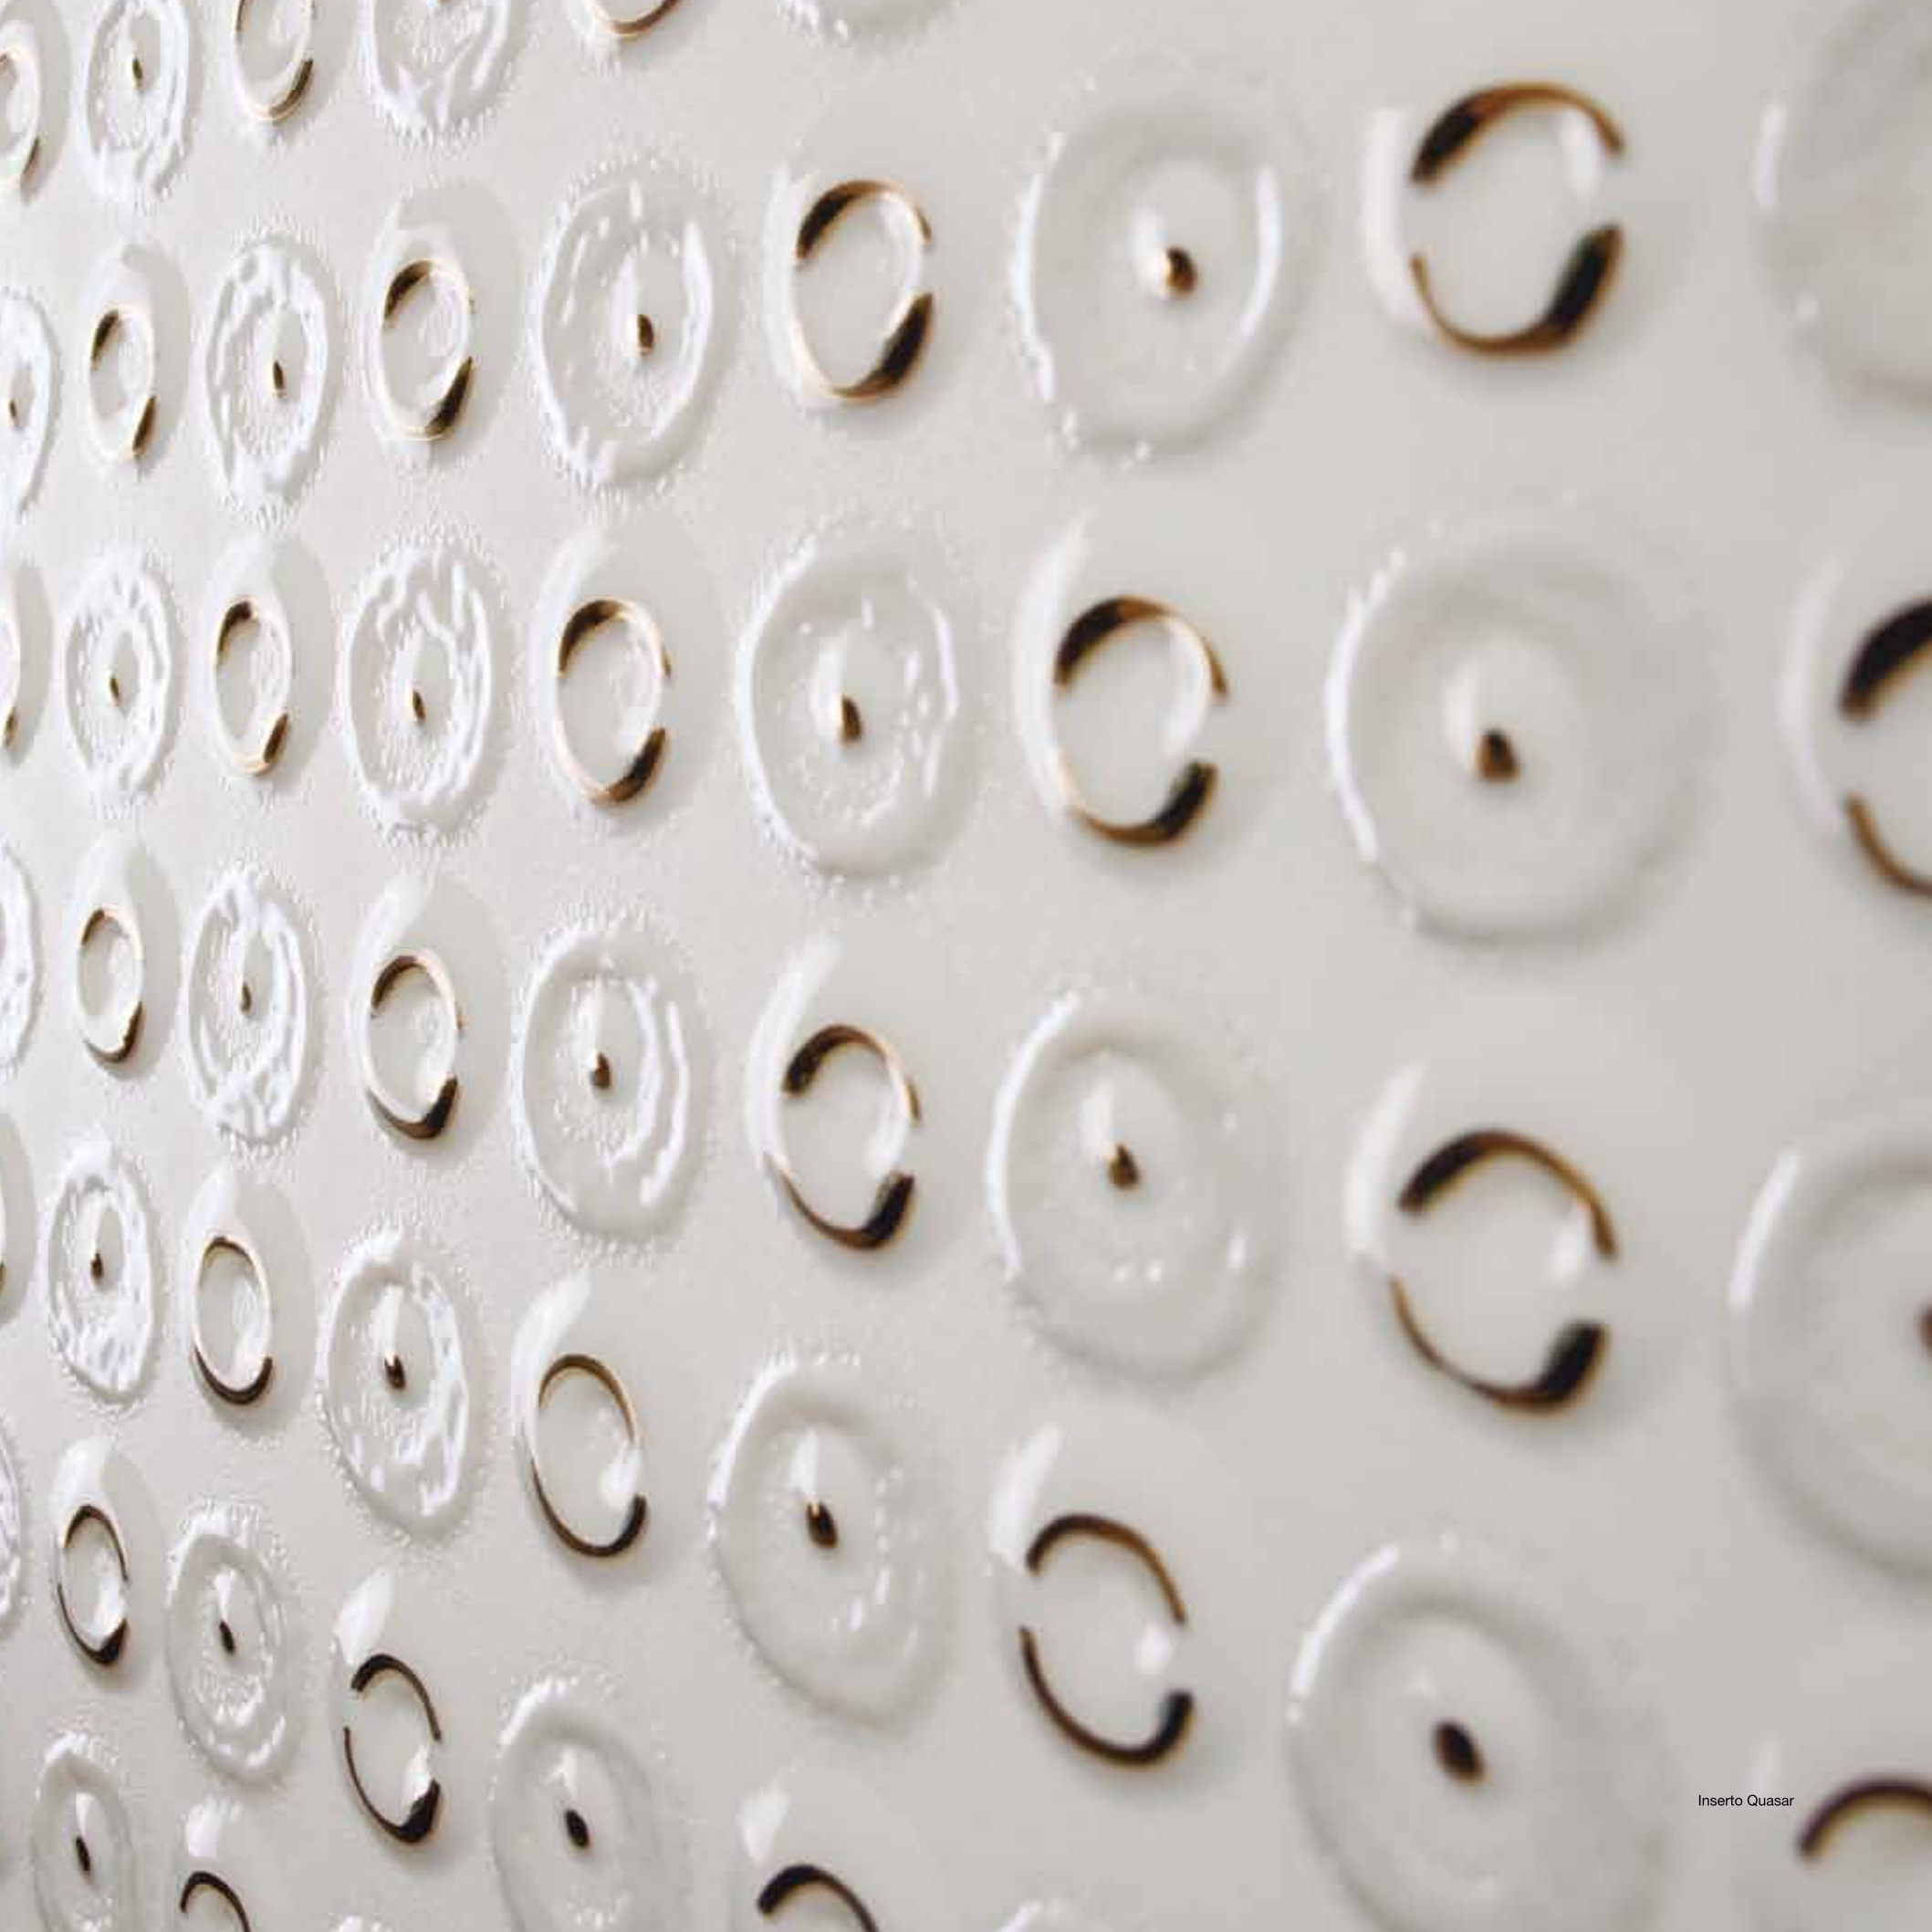

white

White Montreal Blanco | Inserto Marsala
< Inserto Silhouette

Concepto estético de líneas puras y estilo libre

An aesthetic concept of pure lines and free style · Un concept esthétique de lignes pures pour un style libre · Concetto estetico dalle linee pure e dallo stile libero · Conceito estético de linhas puras e estilo livre · Ästhetisches Konzept von klaren Linien und freiem Stil · Эстетический концепт чистых линий и свободного стиля · 纯净的线条，自由的风格，独特的美学理念