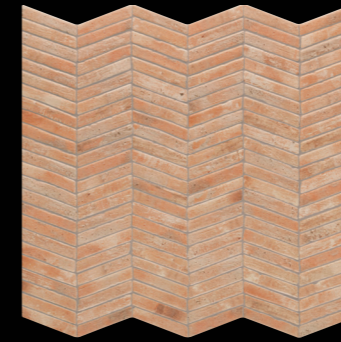

BANGKOK GRIS CENEFA · 31 x 56 cm K · 25

serie **LUMBER** 15 x 56

LUMBER · 15 x 56 cm K · 25

LUMBER DECO · 15 x 56 cm K · 25

serie **SOHO** 15 x 56

SOHO · 15 x 56 cm K · 25

serie **BLANES** 44 x 44

BLANES · 44 x 44 cm K · 22

BLANES DECO · 44 x 44 cm K · 22

40 diseños diferentes
40 different designs

serie **CARIBE** 44 x 44

CARIBE · 44 x 44 cm K · 22

serie **SPIGA** 44 x 44

SPIGA COTTO · 44 x 44 cm K · 20

SPIGA WOOD · 44 x 44 cm K · 20

serie **ALAMEDA** 44 x 44

ALAMEDA GRIS · 44 x 44 cm K · 20

ALAMEDA MARRÓN · 44 x 44 cm K · 20

serie **SPRING** · serie **LEIDEN** 44 x 44

SPRING · 44 x 44 cm K · 20

LEIDEN · 44 x 44 cm K · 20

serie **GARDEN** 44 x 44