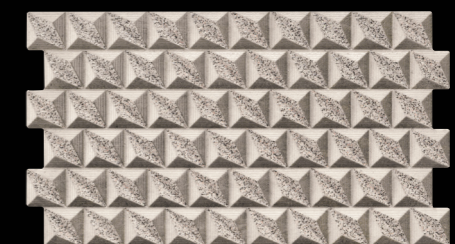

2015

serie YOSEMITE 44 x 66

YOSEMITE NEGRO BASE · 44 x 66 cm K · 38

LIST. YOSEMITE · 5 x 66 cm PZ · 49

YOSEMITE NEGRO · 44 x 66 cm K · 38

YOSEMITE DECO · 44 x 44 cm PZ · 79

serie LUXOR 31 x 56

LUXOR BEIGE · 31 x 56 cm K · 28

LUXOR GRIS · 31 x 56 cm K · 28

LUXOR ORO · 31 x 56 cm K · 28

LUXOR ANTRACITA · 31 x 56 cm K · 28

serie **ITACA** 31 x 56

ITACA · 31 x 56 cm K · 25

ITACA DECO · 31 x 56 cm K · 28

serie **ROSE** 31 x 56

ROSE · 31 x 56 cm K · 22