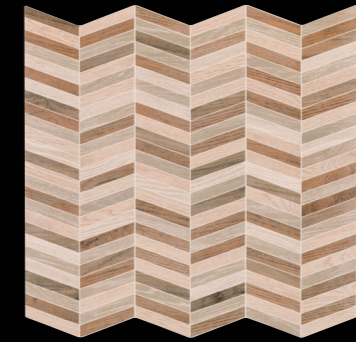

BANGKOK GRIS CENEFA · 31 x 56 cm K · 25

serie **LUMBER** 15 x 56

LUMBER · 15 x 56 cm K · 25

LUMBER DECO · 15 x 56 cm K · 25

serie **SOHO** 15 x 56

SOHO · 15 x 56 cm K · 25

serie **BLANES** 44 x 44

BLANES · 44 x 44 cm K · 22

BLANES DECO · 44 x 44 cm K · 22

40 diseños diferentes
40 different designs

serie **CARIBE** 44 x 44

CARIBE · 44 x 44 cm K · 22

serie **SPIGA** 44 x 44

SPIGA COTTO · 44 x 44 cm K · 20

SPIGA WOOD · 44 x 44 cm K · 20

serie **ALAMEDA** 44 x 44

ALAMEDA GRIS · 44 x 44 cm K · 20

ALAMEDA MARRÓN · 44 x 44 cm K · 20

serie **SPRING** · serie **LEIDEN** 44 x 44

SPRING · 44 x 44 cm K · 20

LEIDEN · 44 x 44 cm K · 20

serie **GARDEN** 44 x 44