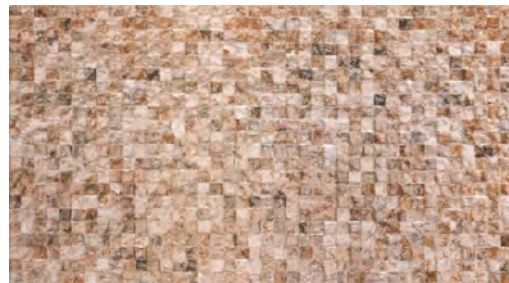

GLOSSY TIMBAO DECOR BEIGE
31 x 56 cm
K-70

GLOSSY TIMBAO DECOR MARRÓN
31 x 56 cm
K-70

GLOSSY TIMBAO DECOR ANTRACITA
31 x 56 cm
K-70

Glossy Timbao Decor Marrón - 31 x 56

GLOSSY TORONTO IVORY
31 x 56 cm
K-70