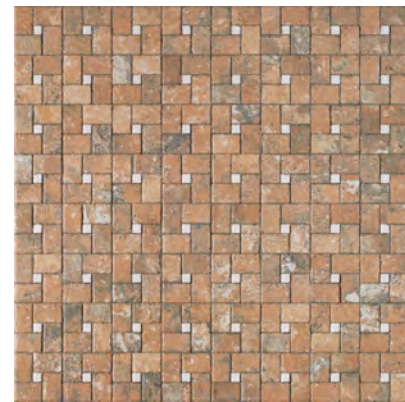

serie CORDOBA

CÓRDOBA GRIS
44 x 44 cm
K-22

CÓRDOBA IVORY
44 x 44 cm
K-22

CÓRDOBA MARRÓN
44 x 44 cm
K-22

CÓRDOBA DECO GRIS
44 x 44 cm
K-22

CÓRDOBA DECO MARRÓN
44 x 44 cm
K-22

Córdoba Gris - Córdoba Deco Gris - 44 x 44

Córdoba Ivory - Córdoba Marrón - Córdoba Deco Marrón - 44 x 44

ALMADEN
44 x 44 cm
K - 20

Almaden · 44 x 44

DUBLIN
44 x 44 cm
K - 20

Dublin · 44 x 44

IMPERIA MARRÓN
44 x 44 cm
K-20
★★★★

IMPERIA ROJO
44 x 44 cm
K-20
★★★★