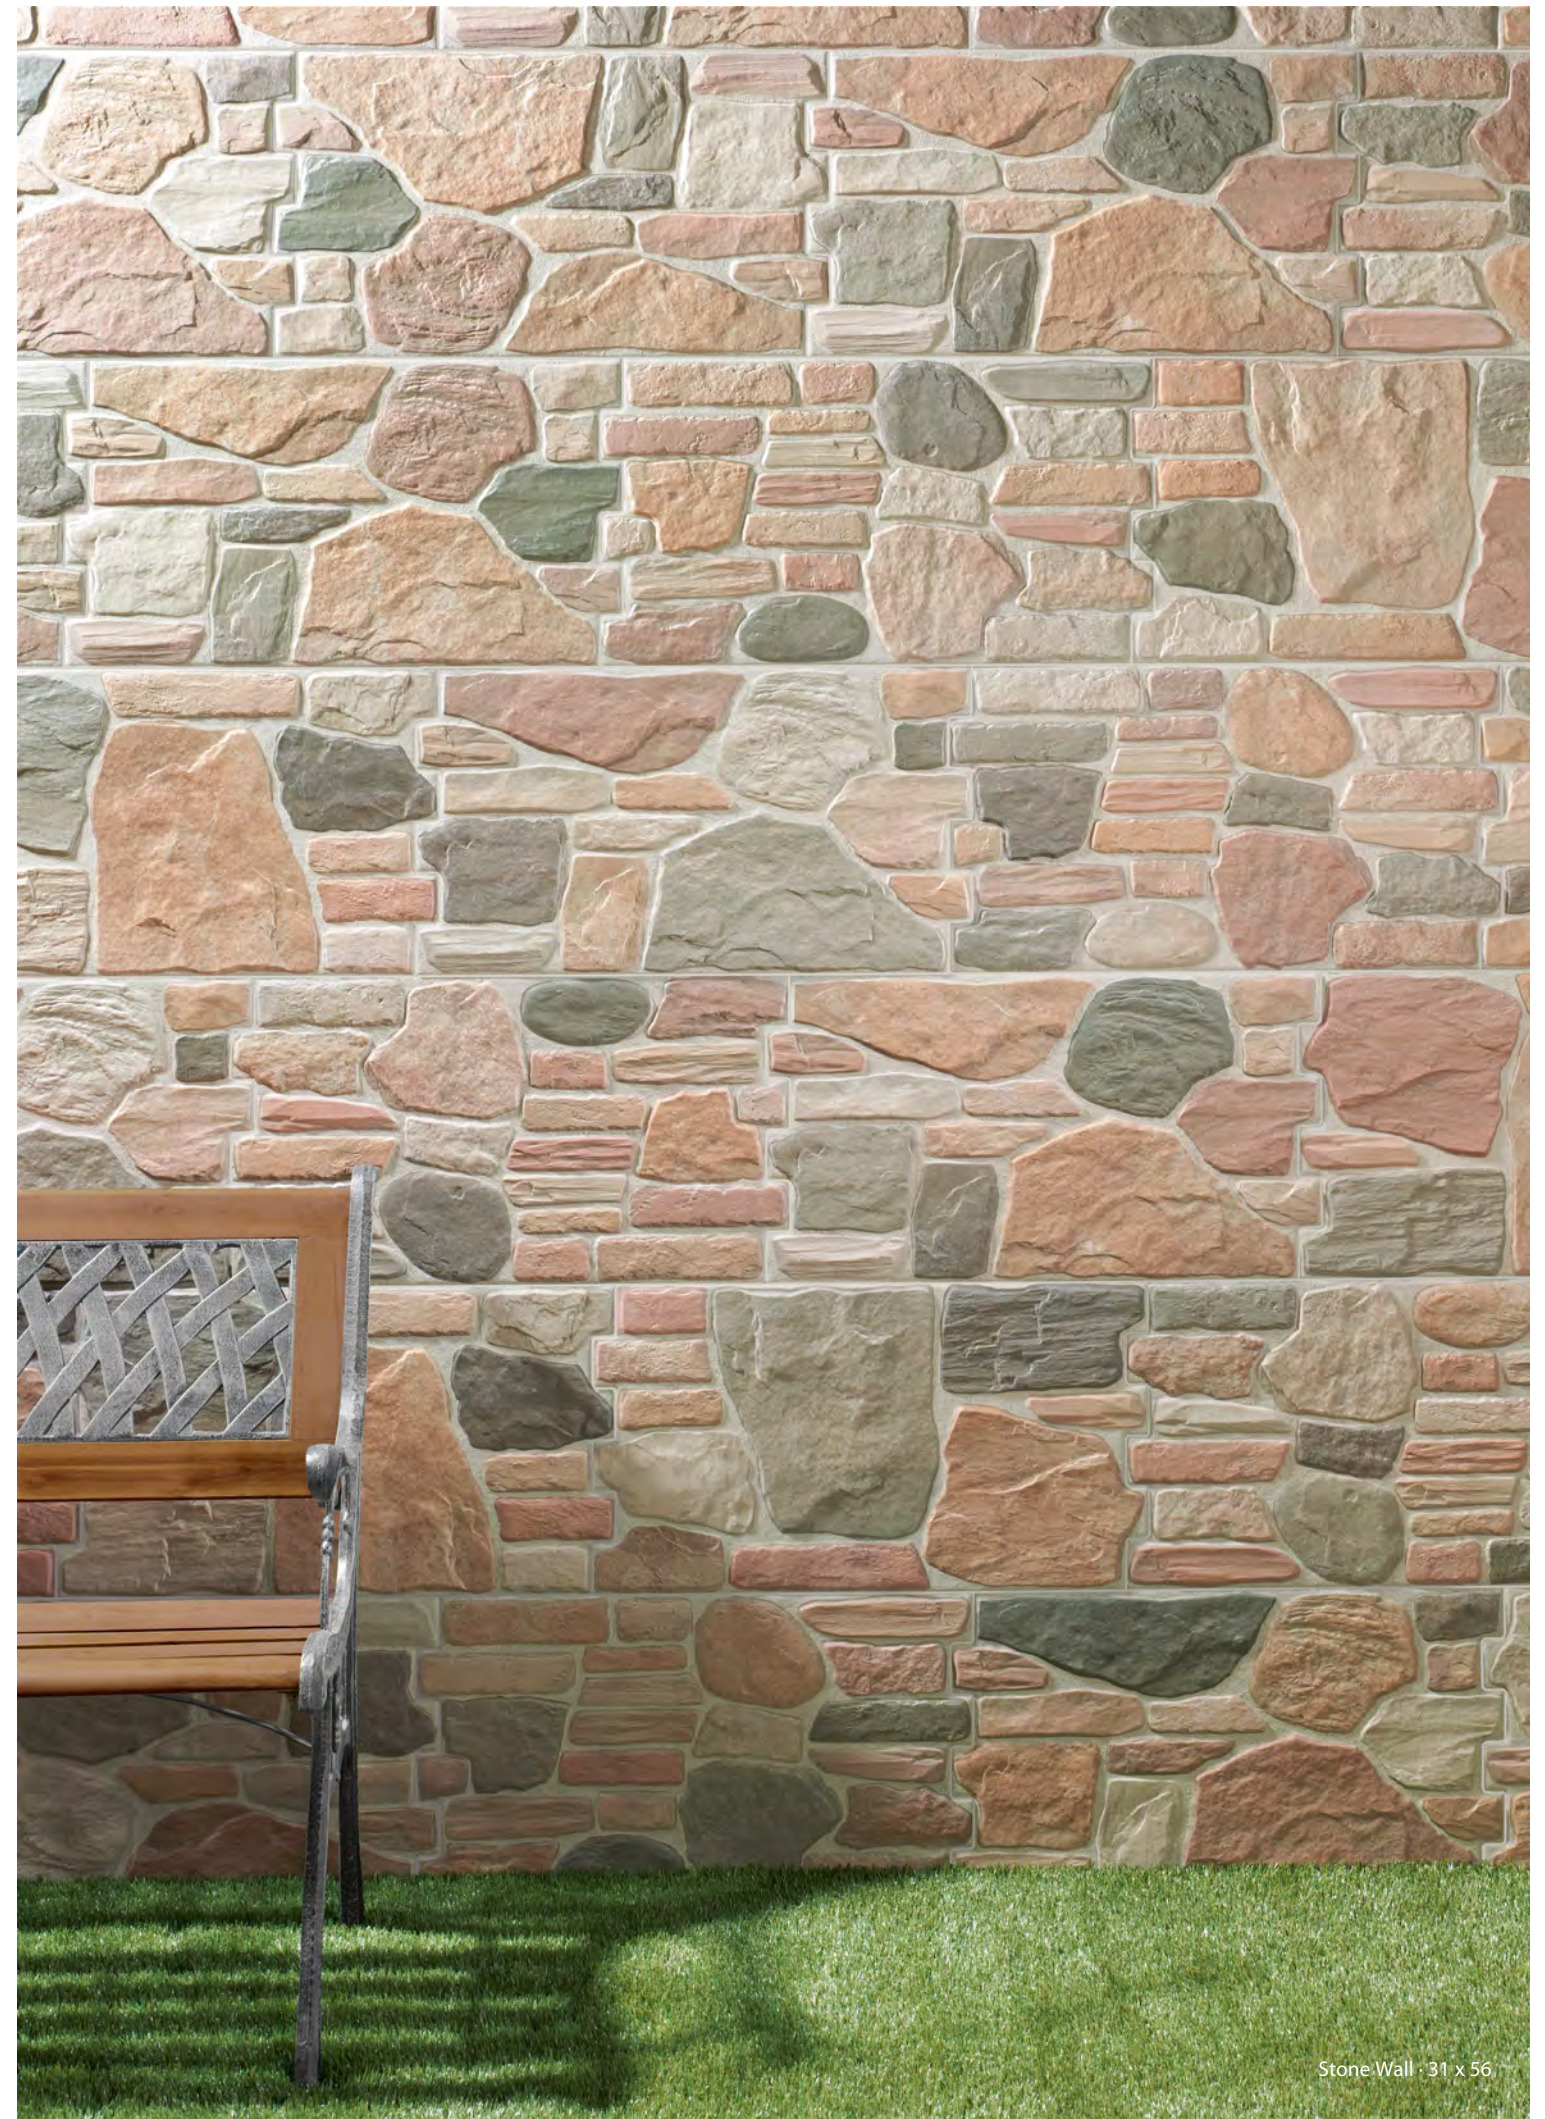

QUARCITA DECO NATURAL
31 x 56 cm
K-25

Quarcita Beige - 31 x 56

STONE WALL
31 x 56 cm
K-28

Stone Wall · 31 x 56

Stone Wall · 31 x 56

serie AGADIR

Agadir Ivory - Agadir Gris - Agadir Deco Gris - 44 x 44

AGADIR GRIS
44 x 44 cm
K-22