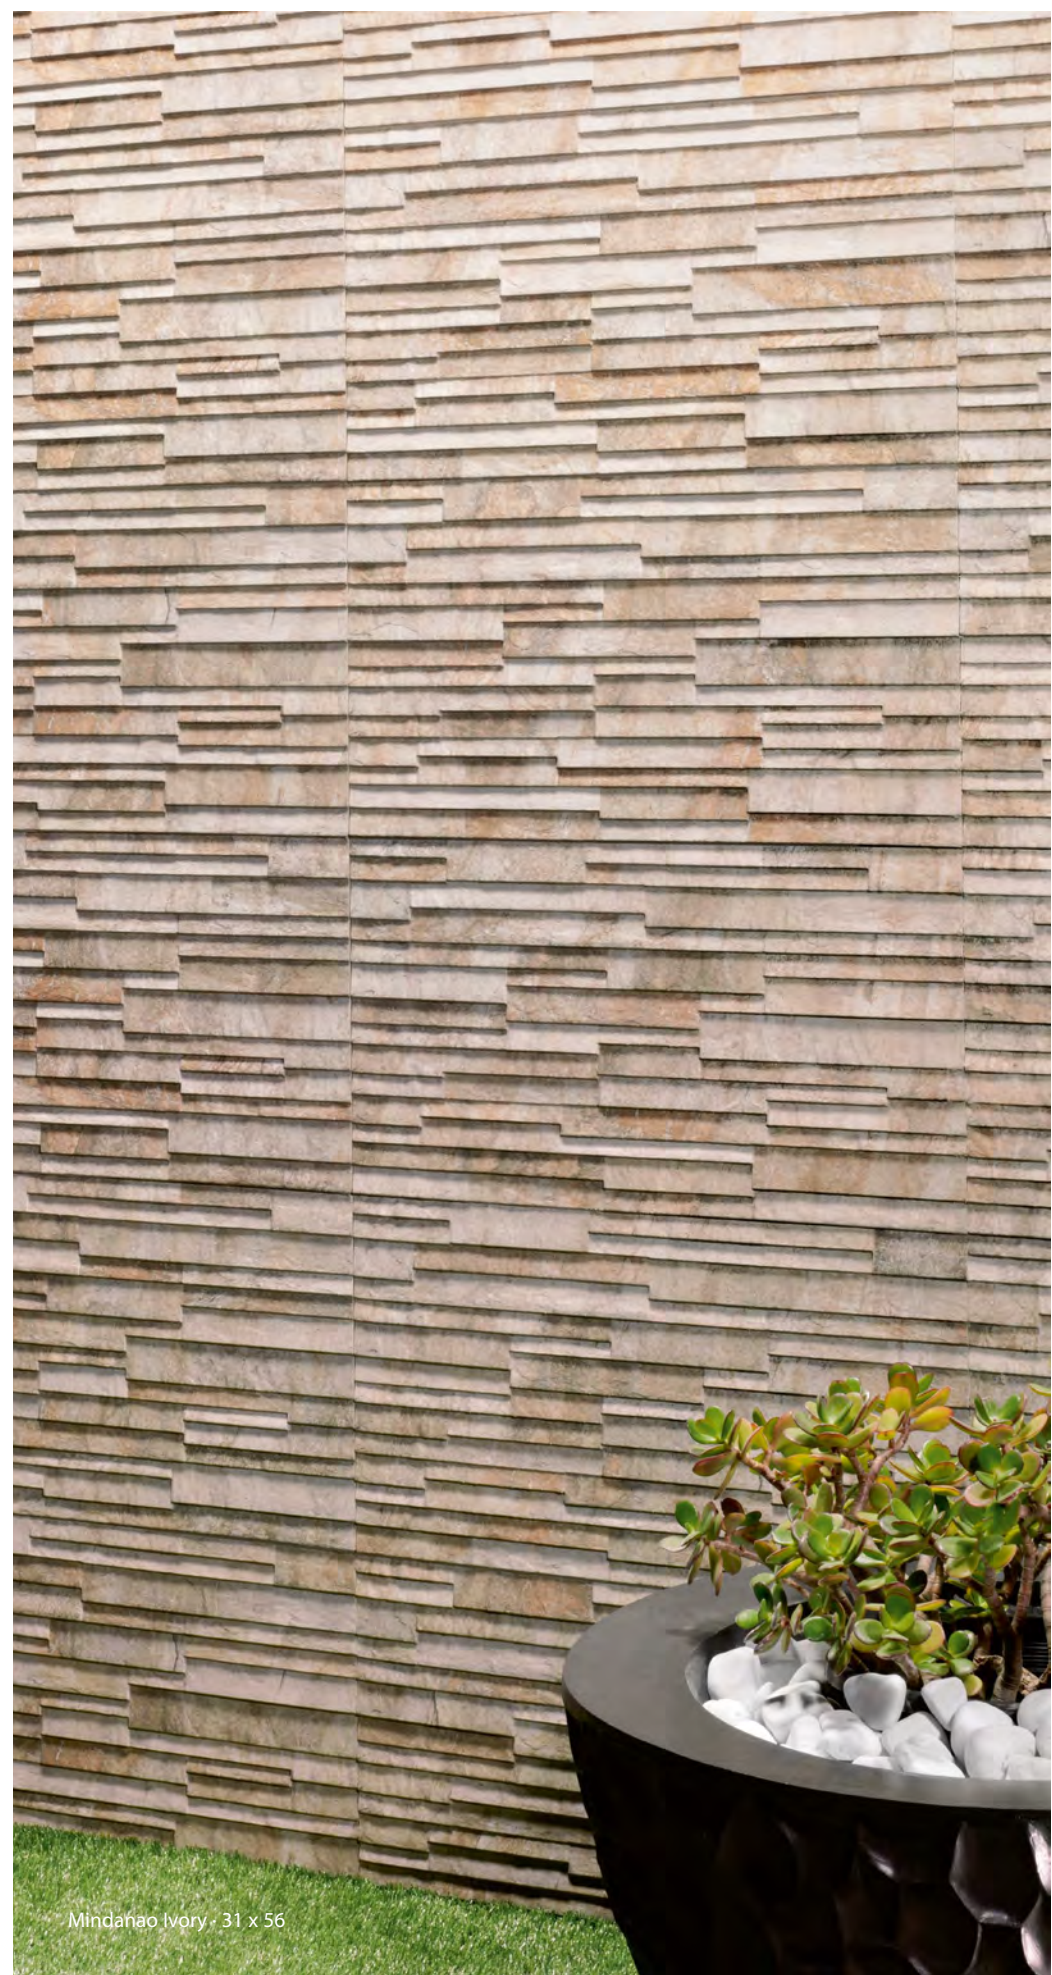

Mindanao Ivory · 31 x 56