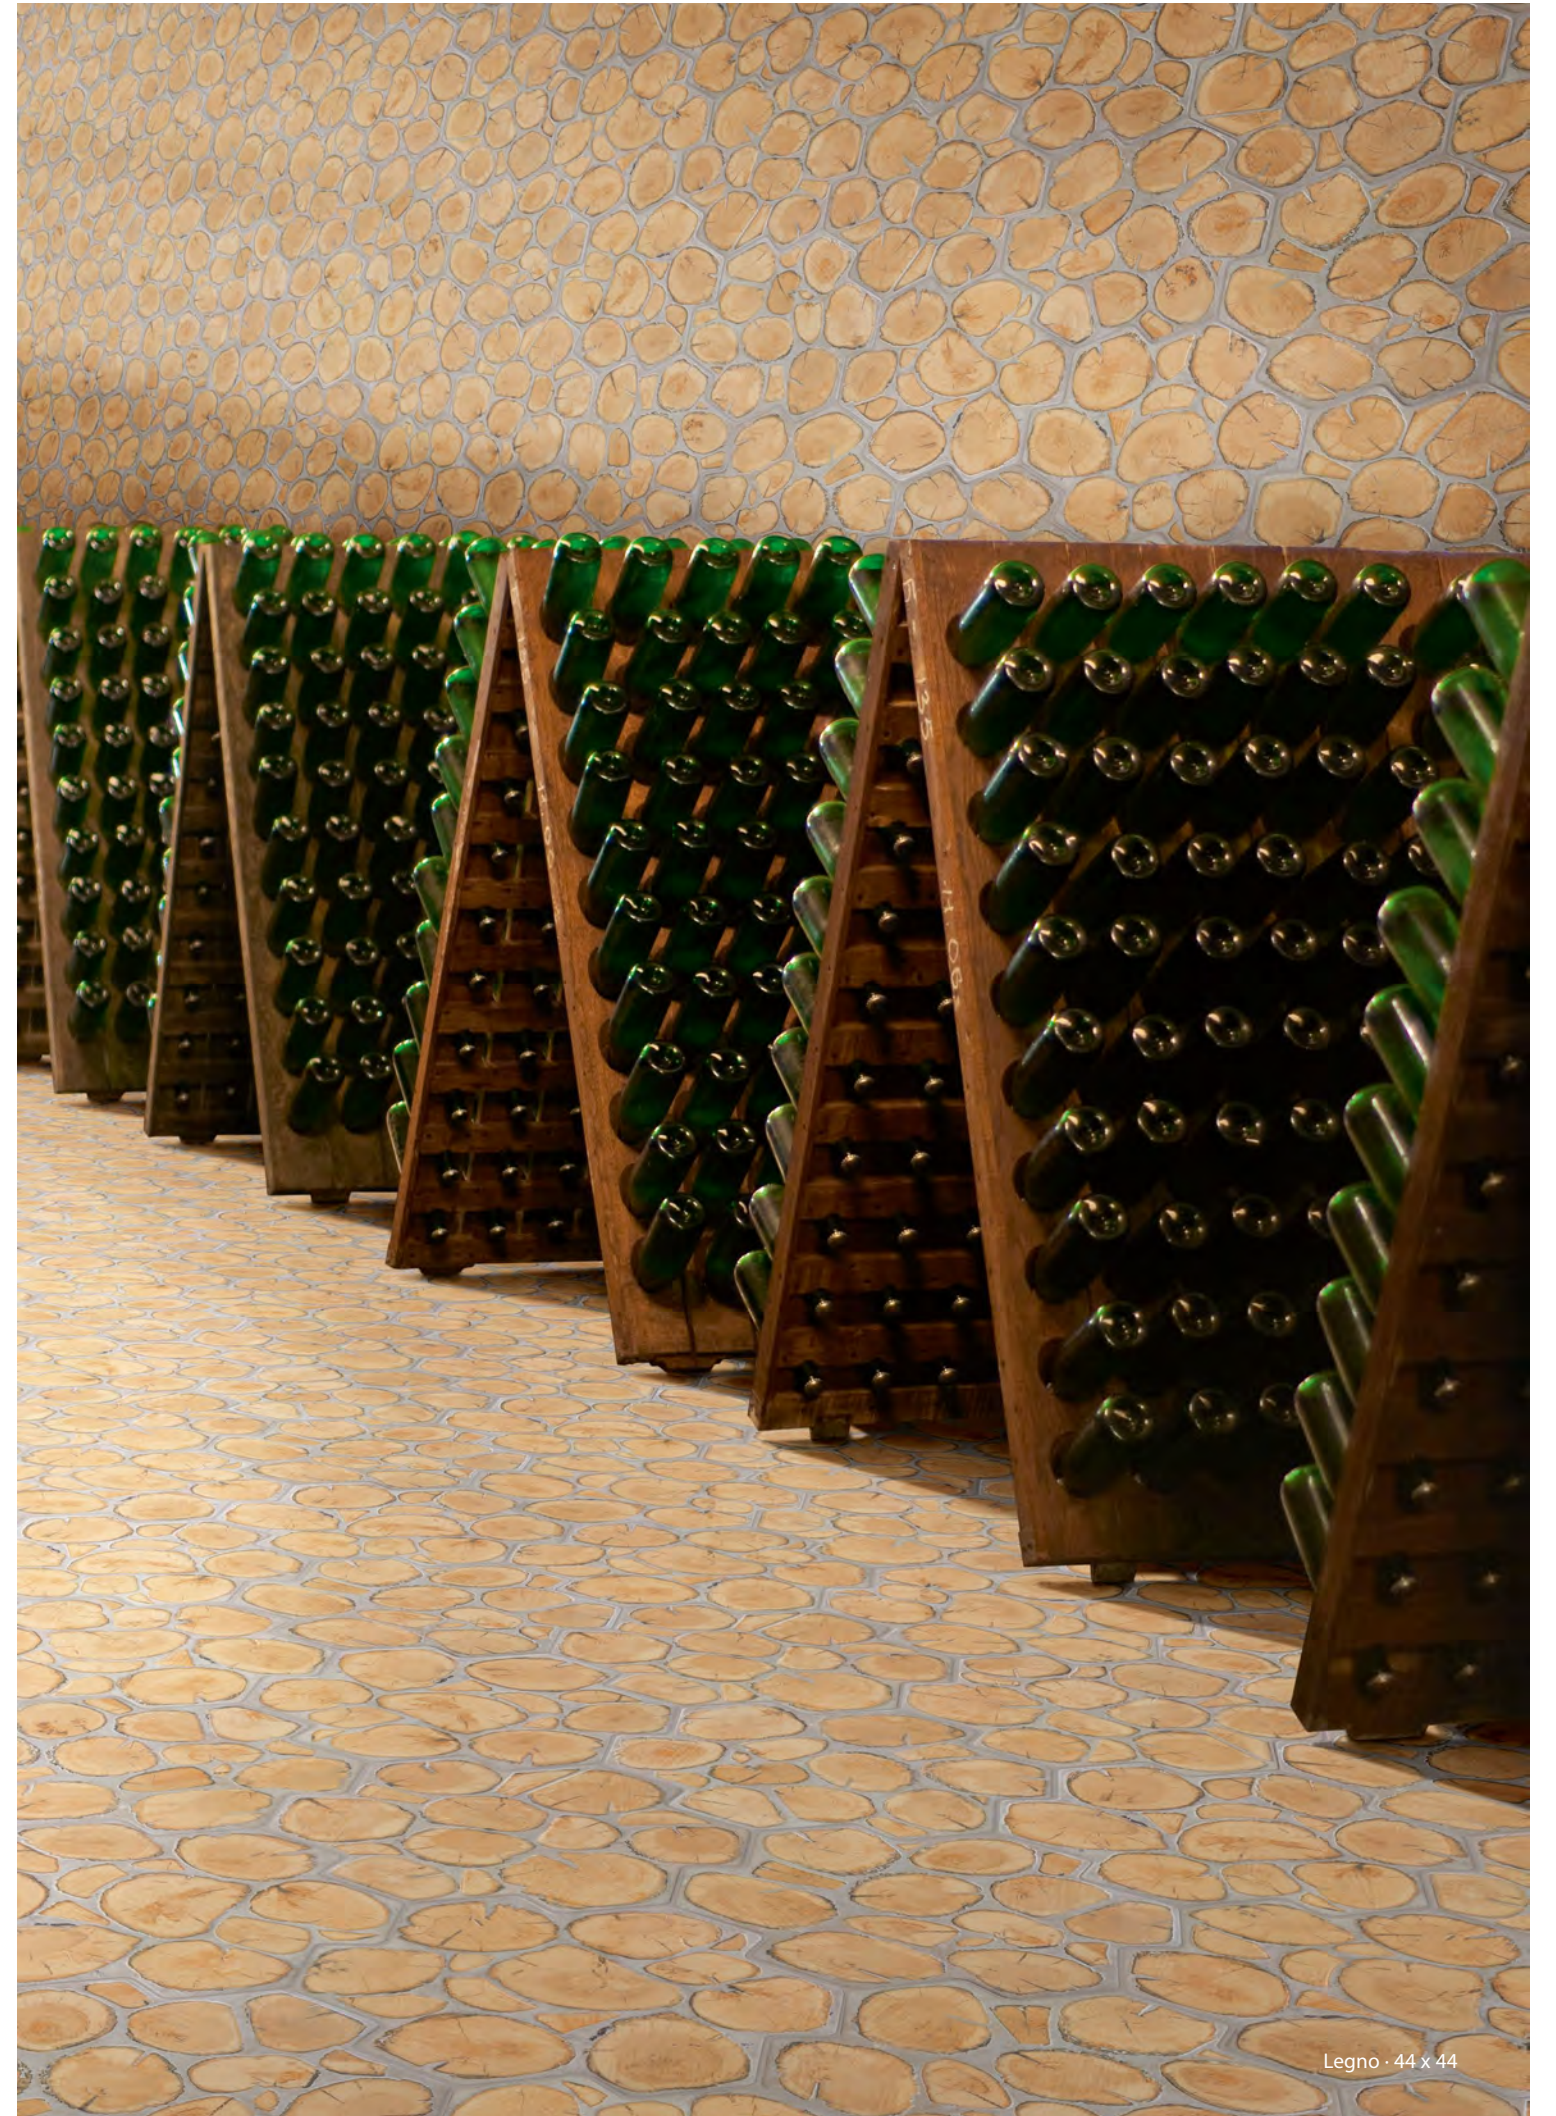

série LEGNO

LEGNO
44 x 44 cm
K-50
★★★★

Legno - 44 x 44

Legno - 44 x 44

MAESTRANZA METAL COTTO
44 x 44 cm
C - 38

MAESTRANZA METAL MARRÓN
44 x 44 cm
C - 38

MAESTRANZA METAL ROJO
44 x 44 cm
C - 38

Maestranza Metal Cotto - 44 x 44