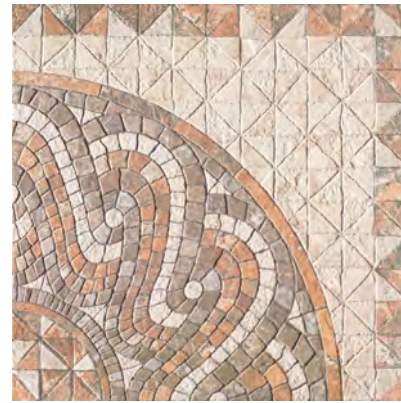

AGADIR DECO MARRÓN
44 x 44 cm
K-22
***