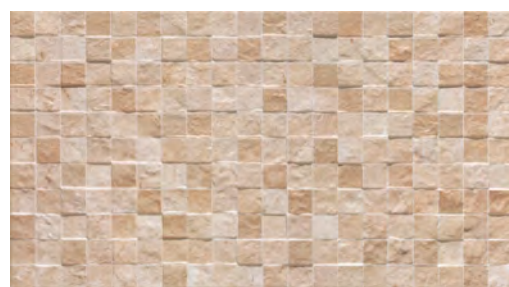

QUARCITA DECO BEIGE
31 x 56 cm
K-25