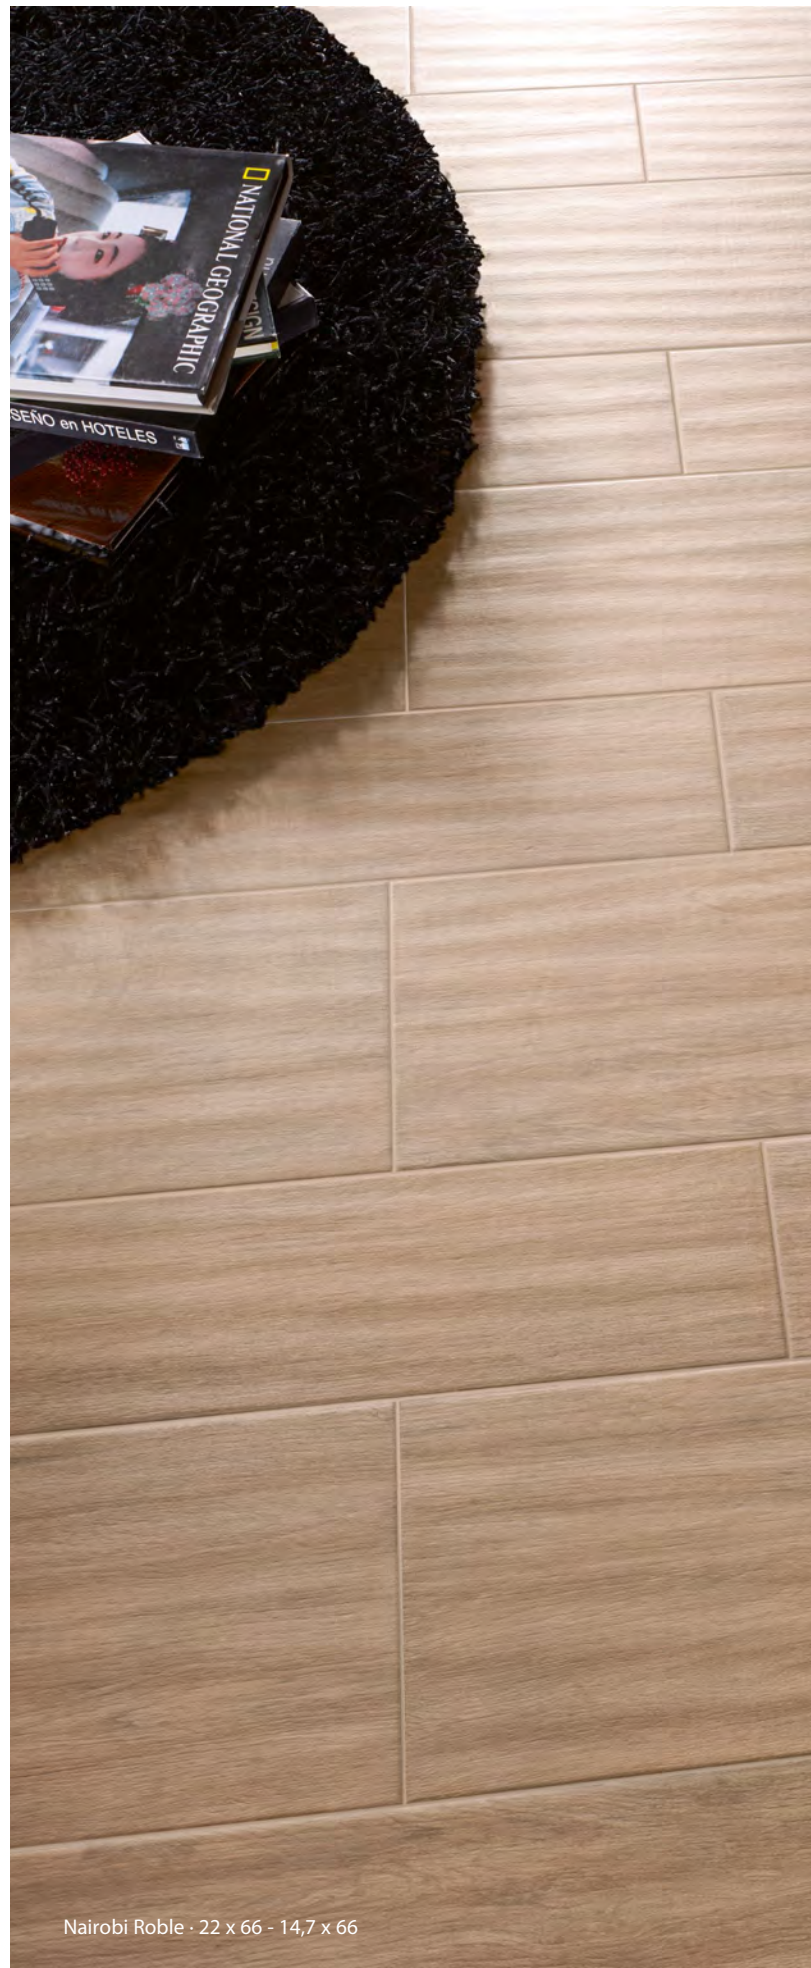

Nairobi Roble · 22 x 66 - 14,7 x 66