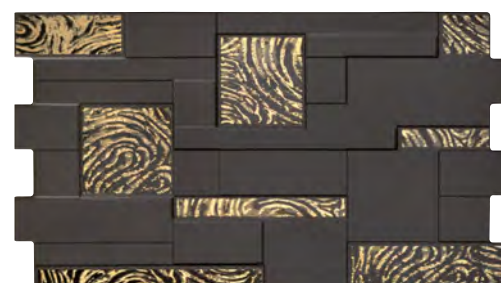

Mindanao Marrón · 31 x 56 - Pav. Sahara Ivory 44 x 66

serie **MIX STONE**

MIX STONE BLANCO
31 x 56 cm
K · 28

MIX STONE BLANCO ÉTNICO
31 x 56 cm
PZ · 74

MIX STONE NEGRO
31 x 56 cm
K · 28

MIX STONE NEGRO ÉTNICO
31 x 56 cm
PZ · 74