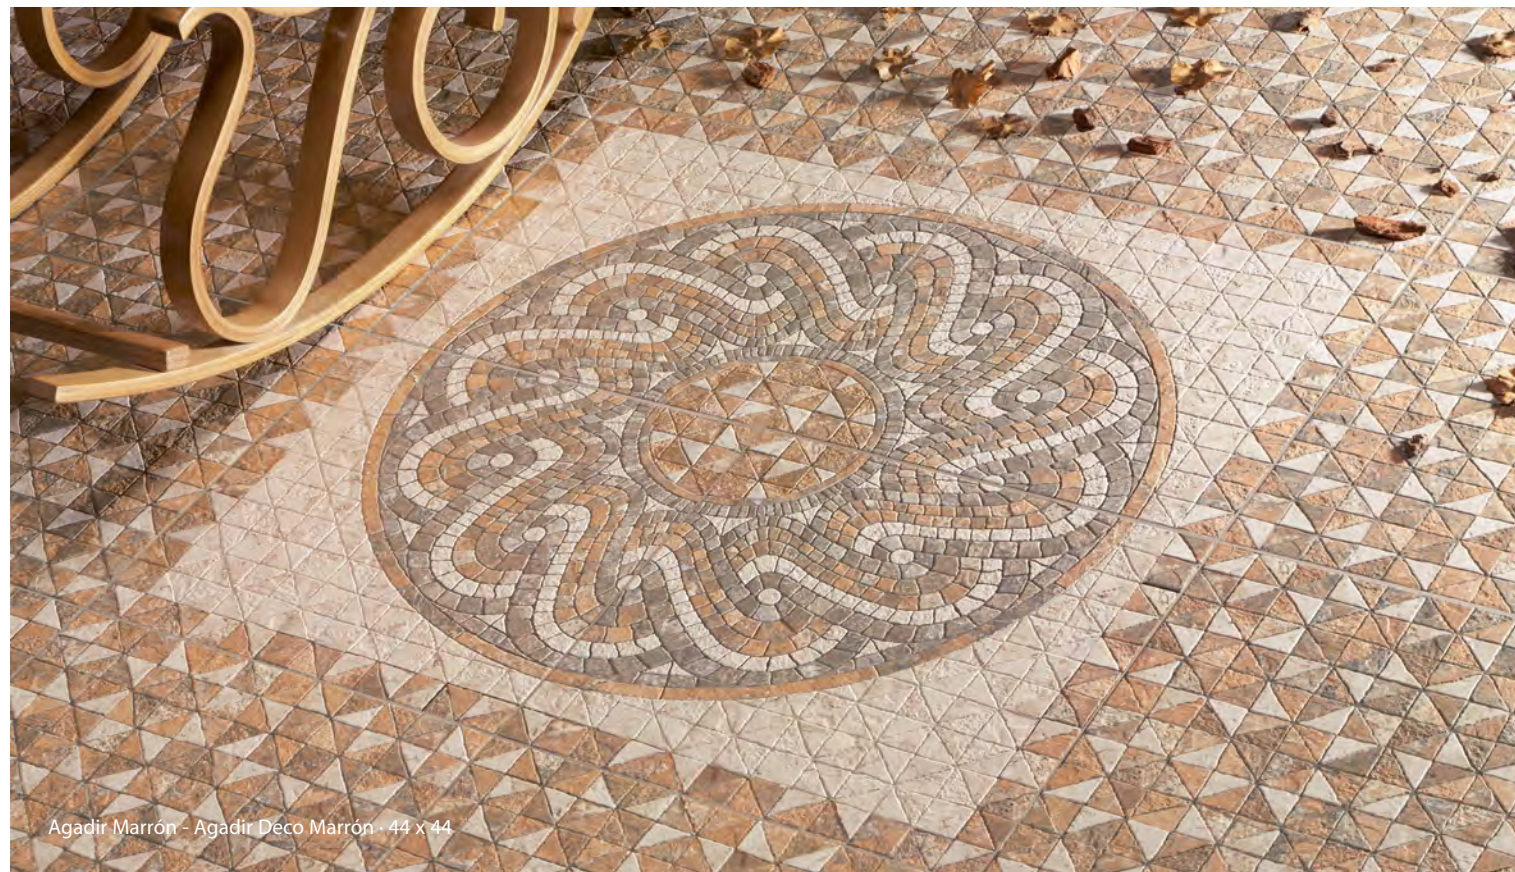

AGADIR IVORY
44 x 44 cm
K-22

AGADIR MARRÓN
44 x 44 cm
K-22

AGADIR DECO GRIS
44 x 44 cm
K-22

AGADIR DECO MARRÓN
44 x 44 cm
K-22

Agadir Marrón - Agadir Deco Marrón - 44 x 44

Agadir Ivory - Agadir Marrón - Agadir Deco Marrón - 44 x 44 - Rev. Dukkan Natural 44 x 66