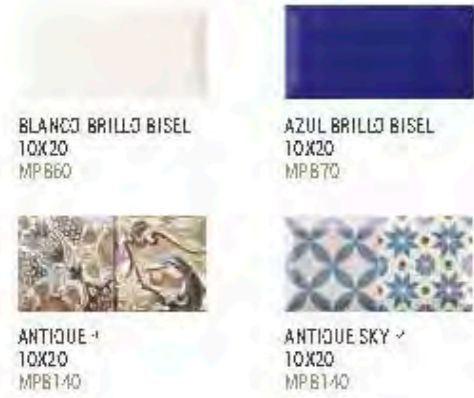

ANTIQUE & ANTIQUE SKY 10X20

WALL TILE

4x8"

ANTIQUE
15 DECORATIVE
PIECES

-1