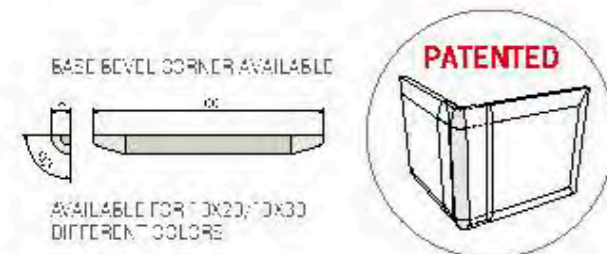

Wall Tiles: Blanco Brillo Bisel, Antique Gris Brillo Bisel 10x30
Floor Tiles: Pav. Blanco 31,6x31,6

	PESO / PIEZA WEIGHT / TILE	NO NETO / CAJA NO NET / BOX	NO BRUTO / CAJA NO GROSS / BOX	NO NETO / PALET NO NET / PALLET	NO BRUTO / PALET NO GROSS / PALLET	NO / PALET VACÍO NO / EMPTY PALLET	NO / CAJA VACÍA NO / EMPTY BOX	PIEZAS / CAJA TILES / BOX	CAJAS / PALET BOX / PALLET	PIEZAS / PALET TILES / PALLET	1er / CAJA SQM / BOX	1er / REZA SQM / TILE	1er / PALET SQM / PALLET
Bate 10x30	0,44	11	11,11	10,30	1001,30	2,2	0,11	23	00	2.400	0,73	0,08	72
Cantónes 1x10	0,011	1,82	1,48	-	-	2,2	0,11	120	-	-	-	-	-