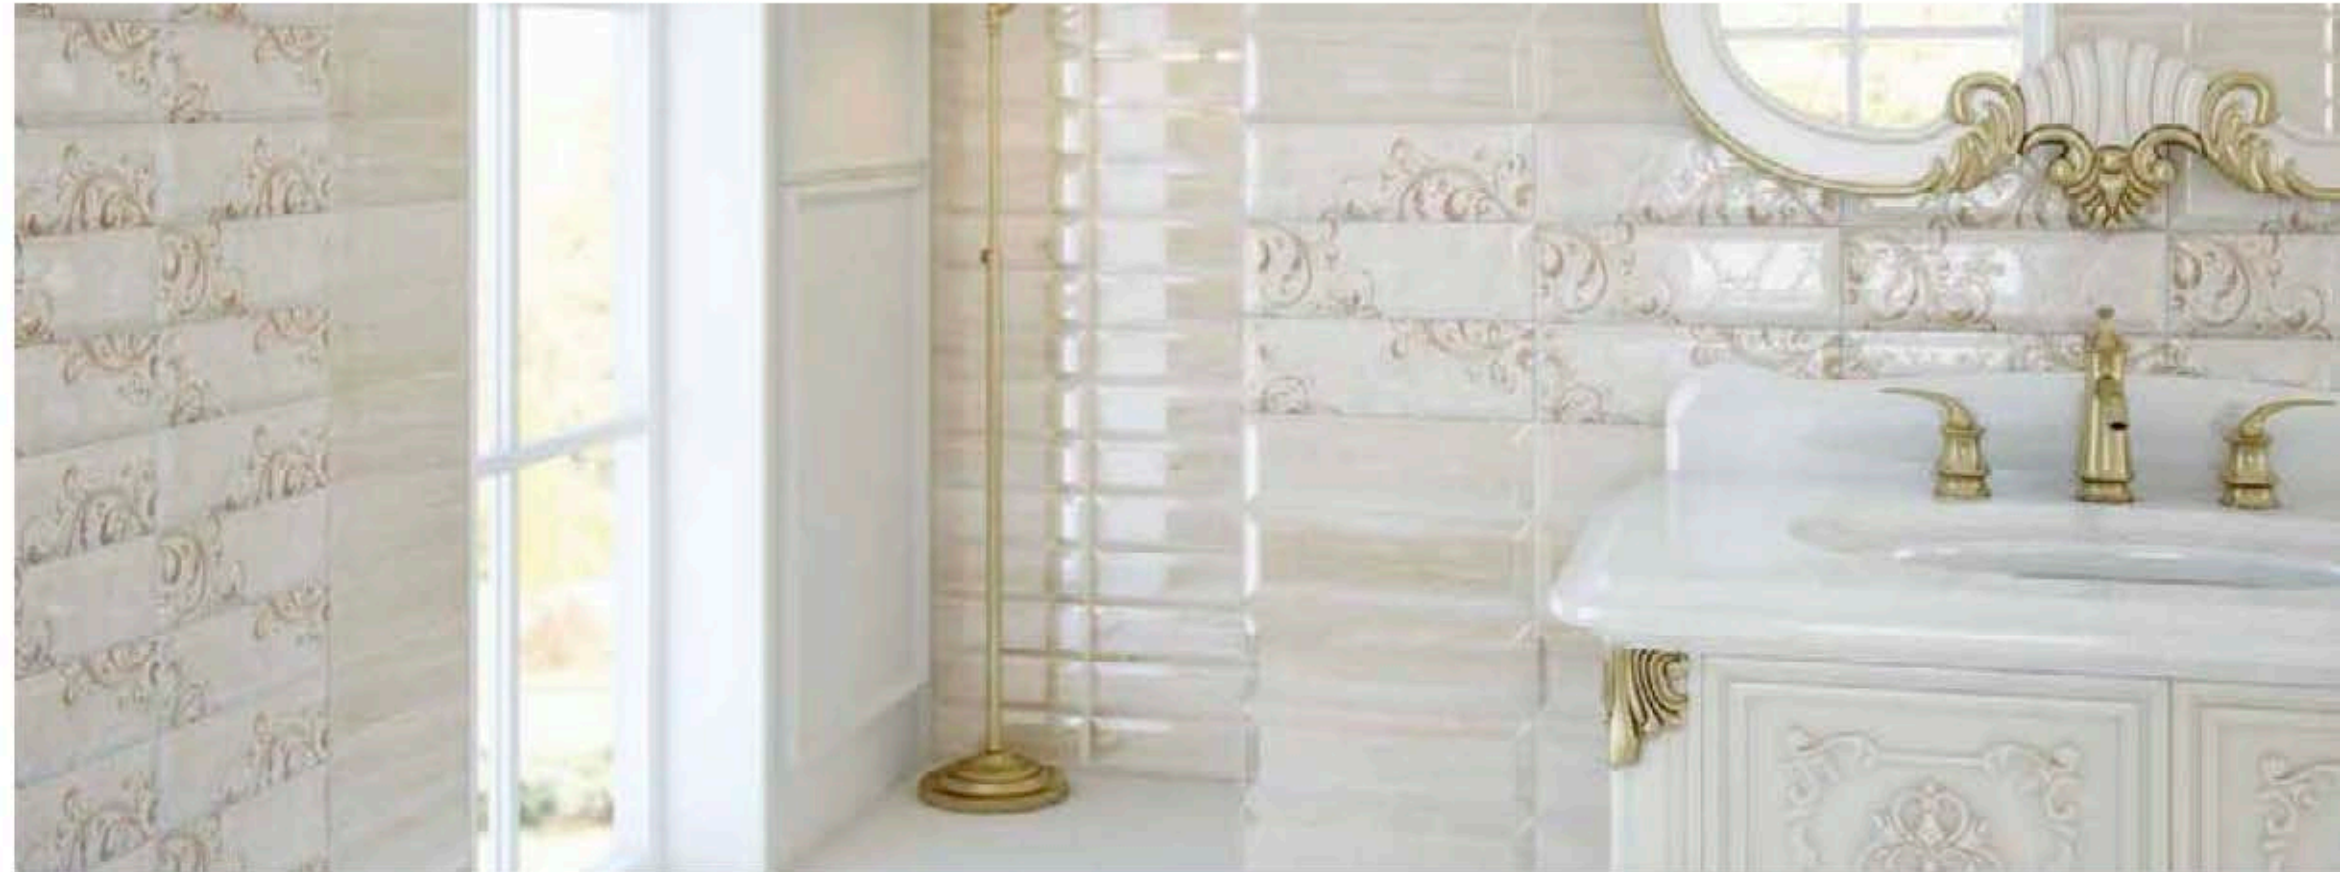

DECORADO PRETTY 30X30  
1 SET = 3 PCS. 10X30  
MPP 270

Wall Tiles: Creta Crema Brillo Bisel 10x30  
& Imperio Set 3 10x30

FLOOR TILE

PAV. BLANCO  
31.6X31.6  
MP 840

Wall Tiles: Laguna Blanco Brillo Bisel 10x30  
& Decorado Pretty 30x30