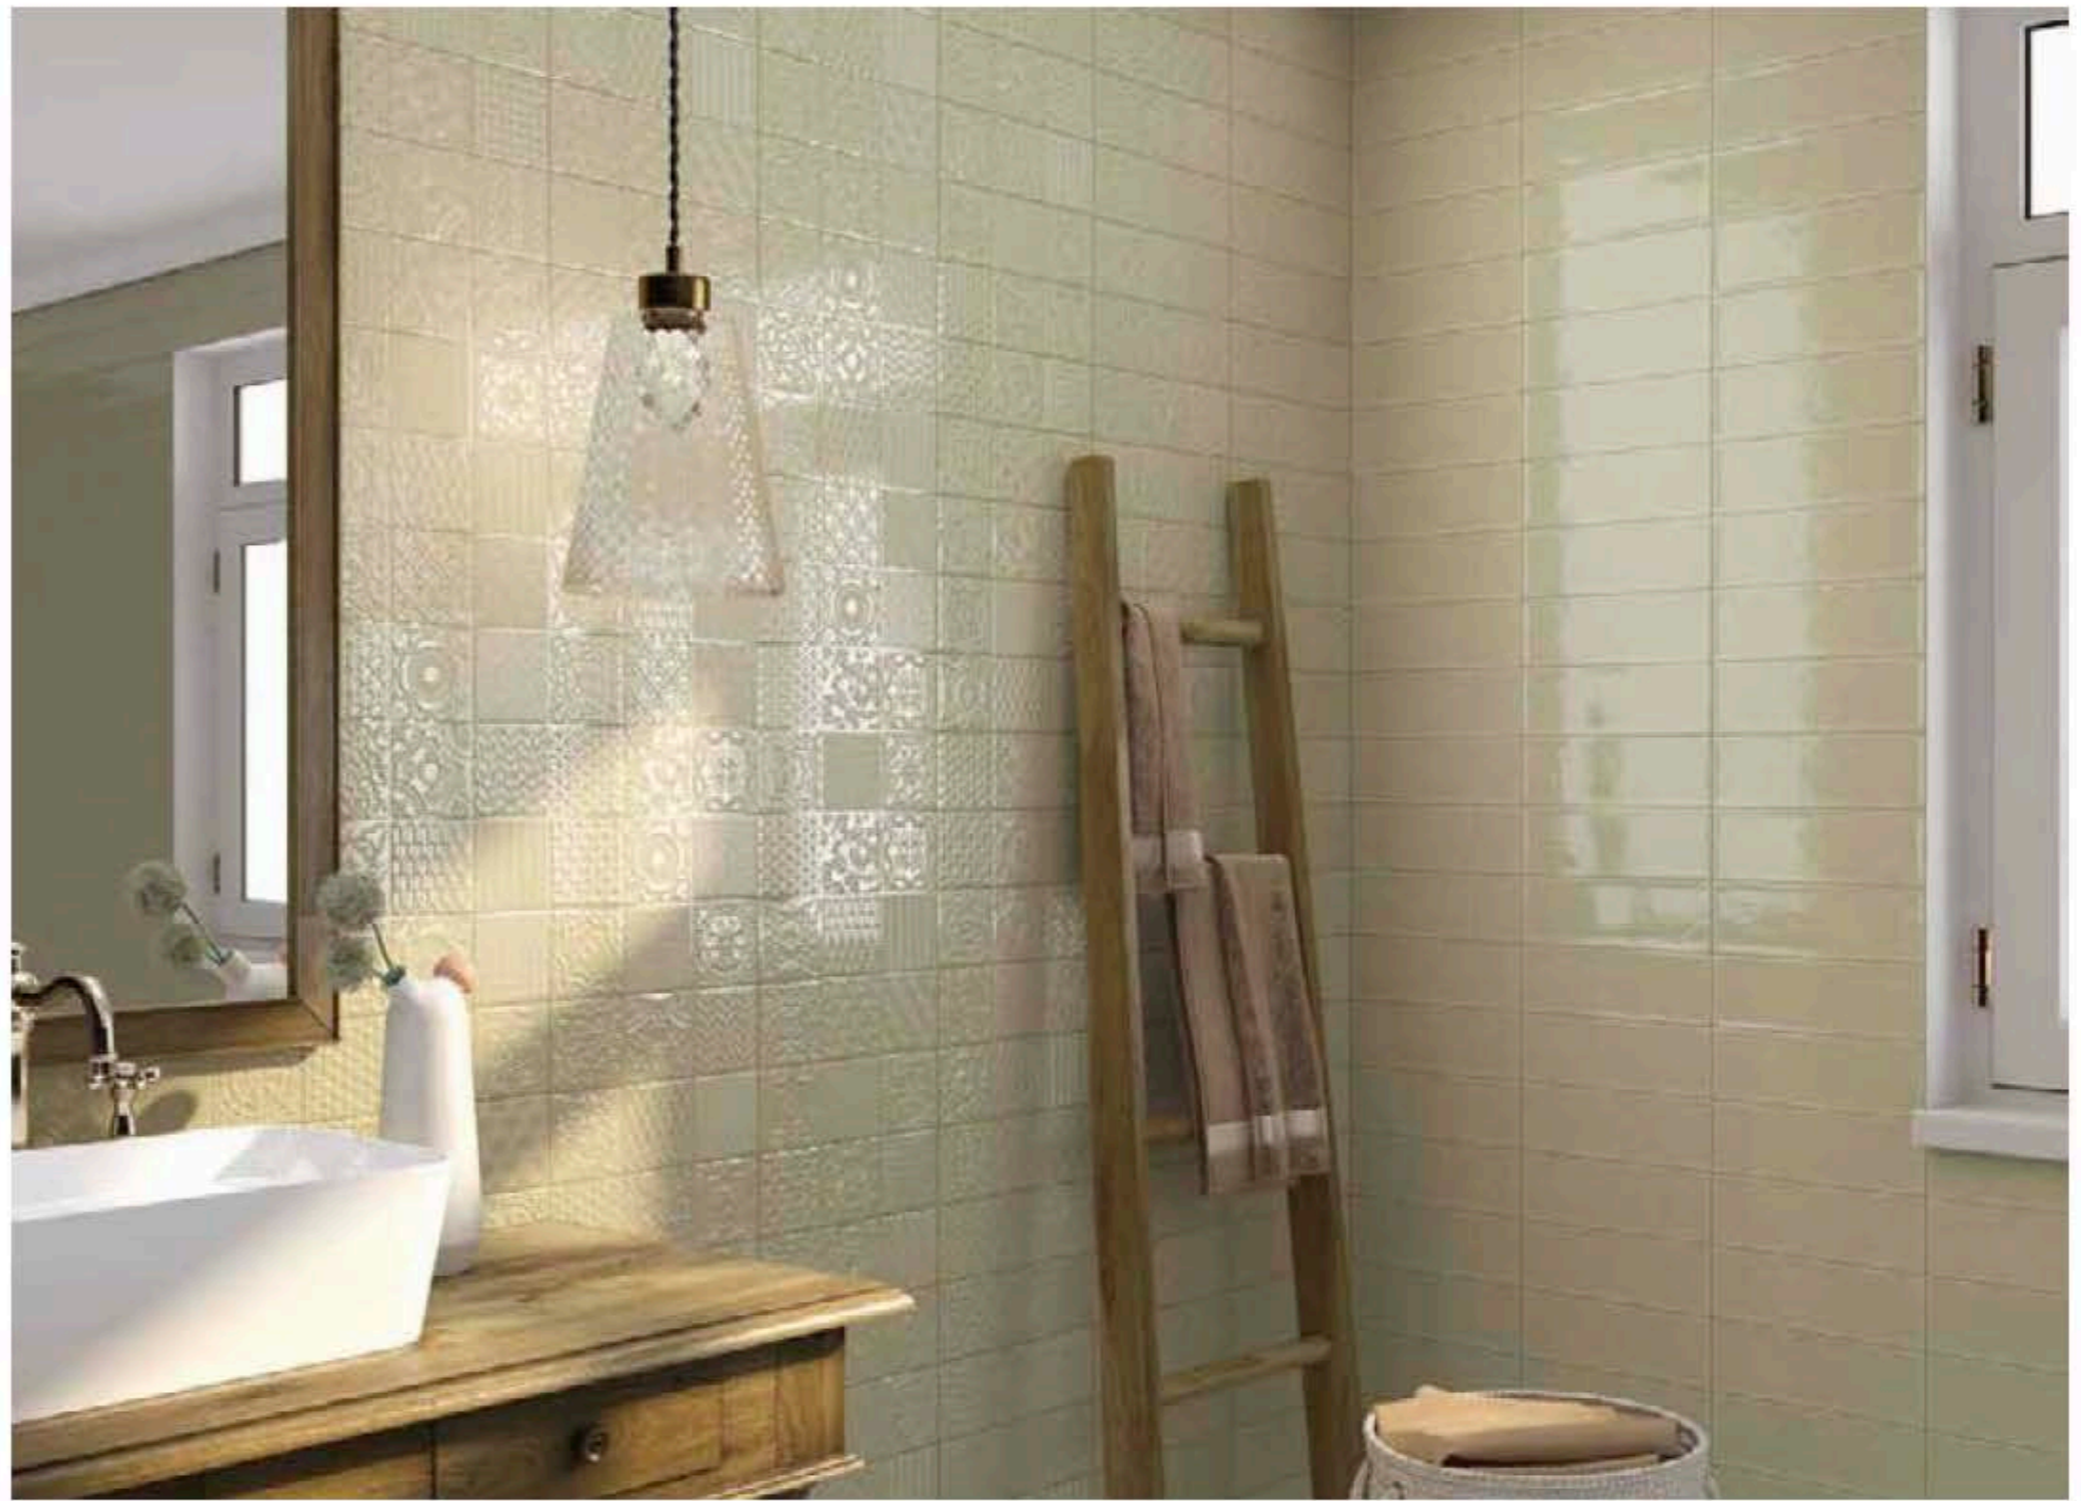

**ESENCIA** 10x30  
WALL TILE 4x2"

LISTELO BLANCO  
0,7X40  
MPP310

LISTELO GRIS  
0,7X40  
MPP310

LISTELO CREMA  
0,7X40  
MPP310

LISTELO NACAR  
0,7X40  
MPP310

Wall Tiles: Esencia Oliva Brillo 10x30,  
Esencia Relieve Oliva Brillo 10x30