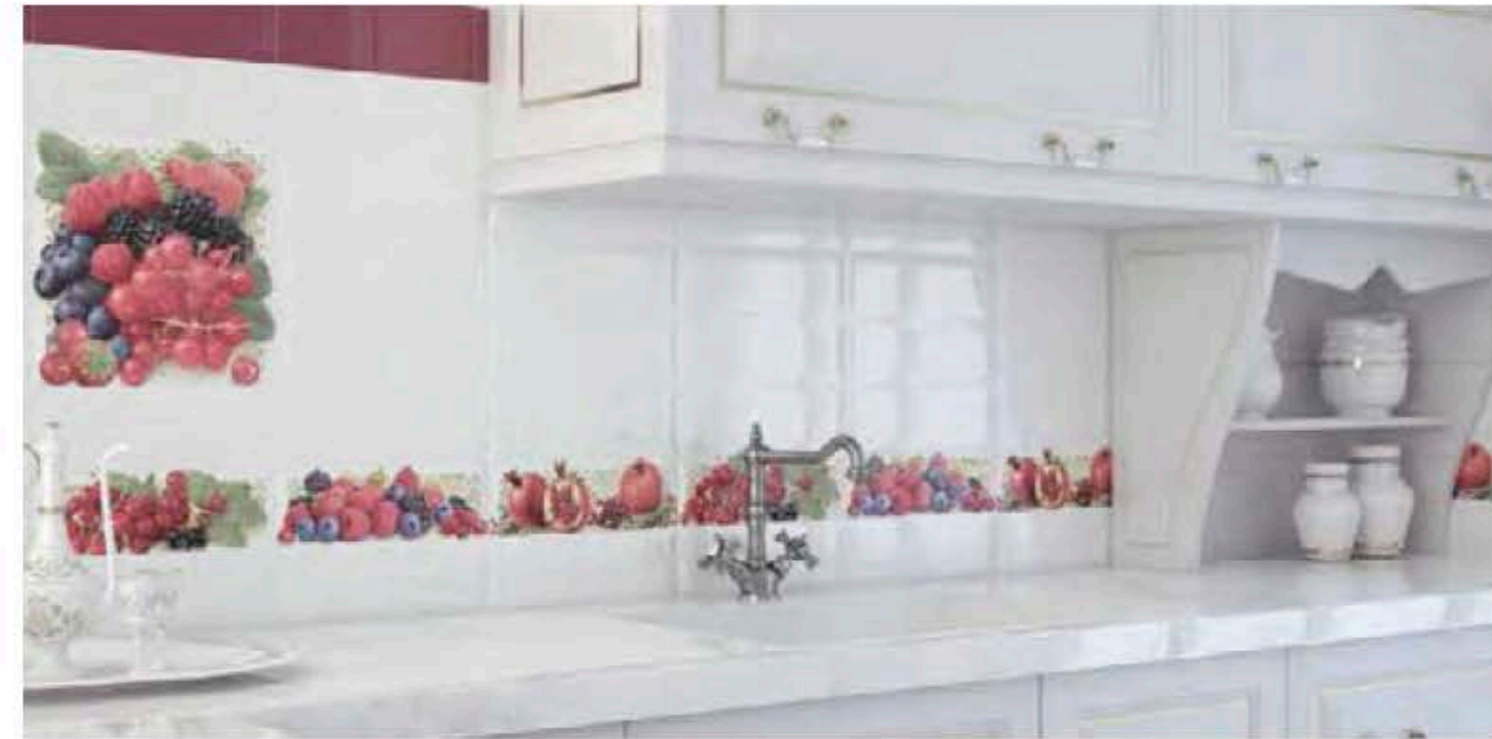

**TUTTI FRUTTI** 10x30  
WALL TILE 4x12"

Wall Tiles: Blanco & Malva Brillo Bisel 10x30, T. Frutti Di Bosco-Melagrana-Ribes 10x30, Decorado Multi Frutti 30x30

BLANCO BRILLO BISEL  
10X30  
MPB60

ROJO BRILLO BISEL  
10X30  
MPB130