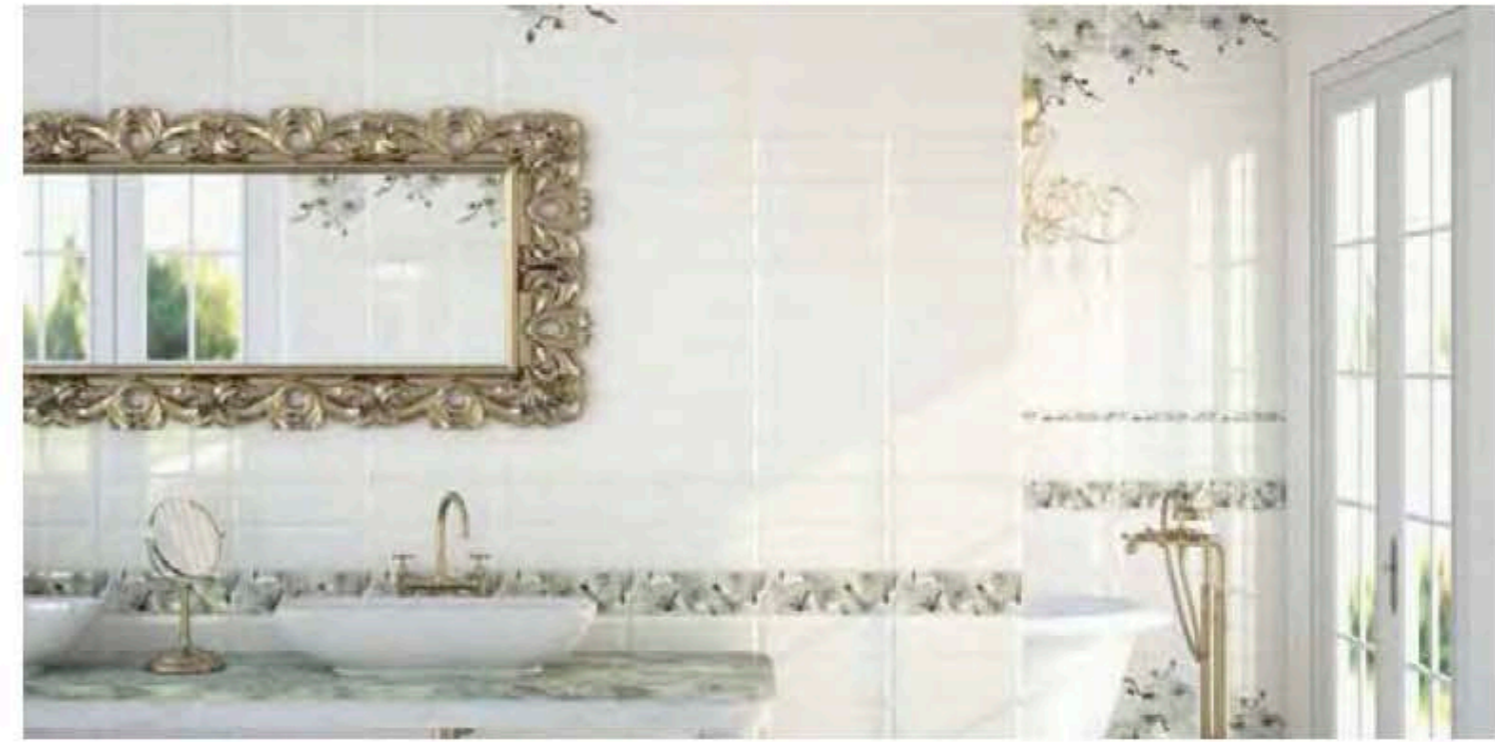

NIRVANA 10x30
WALL TILE 4x12"

Wall Tiles: Blanco Brillo Bisel 10x30, Nirvana 1-2-3-4 10x30, Cenefa Nirvana 10x30, Listelo Nirvana 3x30

	PESO / PIEZA WEIGHT / TILE	NO NETO / CAJA NO NET / BOX	NO BRUTO / CAJA NO GROSS / BOX	NO NETO / PALET NO NET / PALLET	NO BRUTO / PALET NO GROSS / PALLET	NO / PALET VACÍO NO / EMPTY PALLET	NO / CAJA VACÍA NO / EMPTY BOX	PIEZAS / CAJA TILES / BOX	CAJAS / PALET BOX / PALLET	PIEZAS / PALET TILES / PALLET	m² / CAJA SQM / BOX	m² / PIEZA SQM / TILE	m² / PALET SQM / PALLET
Base 10x30	0,44	11	11,11	1,026	1,051,56	23	0,11	23	26	2.400	0,73	0,08	72
Decor/Cenefa 10x30	0,44	262	272	-	-	23	0,11	22	-	-	0,06	0,08	-
Listelo 3x30	0,1123	287	248	-	-	23	0,11	20	-	-	0,12	0,003	-