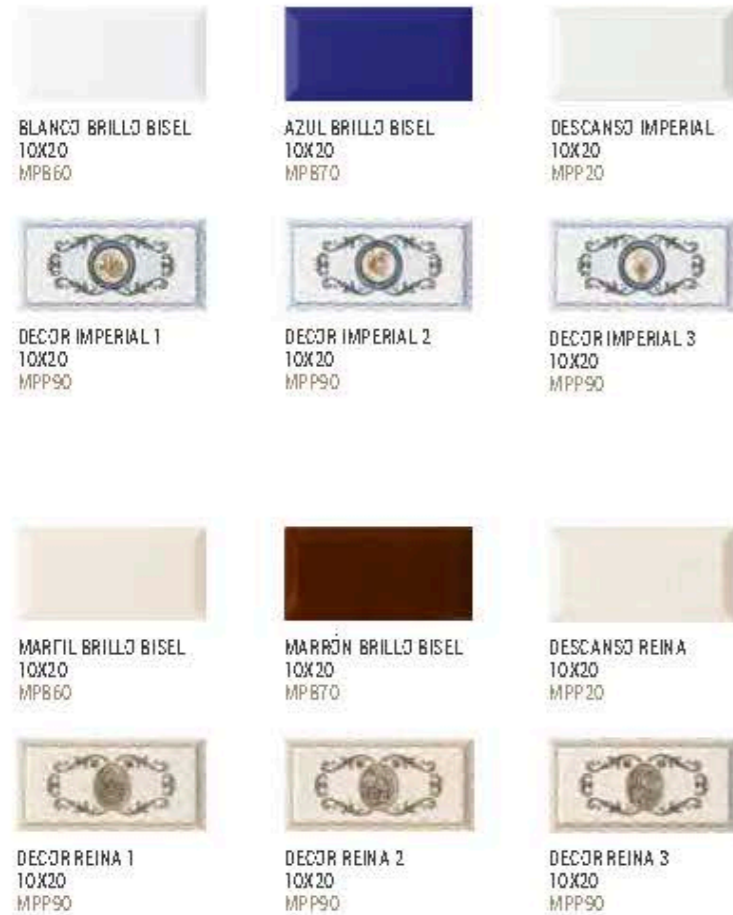

REINA, IMPERIAL 10x20

WALL TILE 4x8"

Wall Tiles: Blanco Brillo Bisel 10x20,
Decor Imperial 1-2-3 10x20, Descanso Imperial 10x20