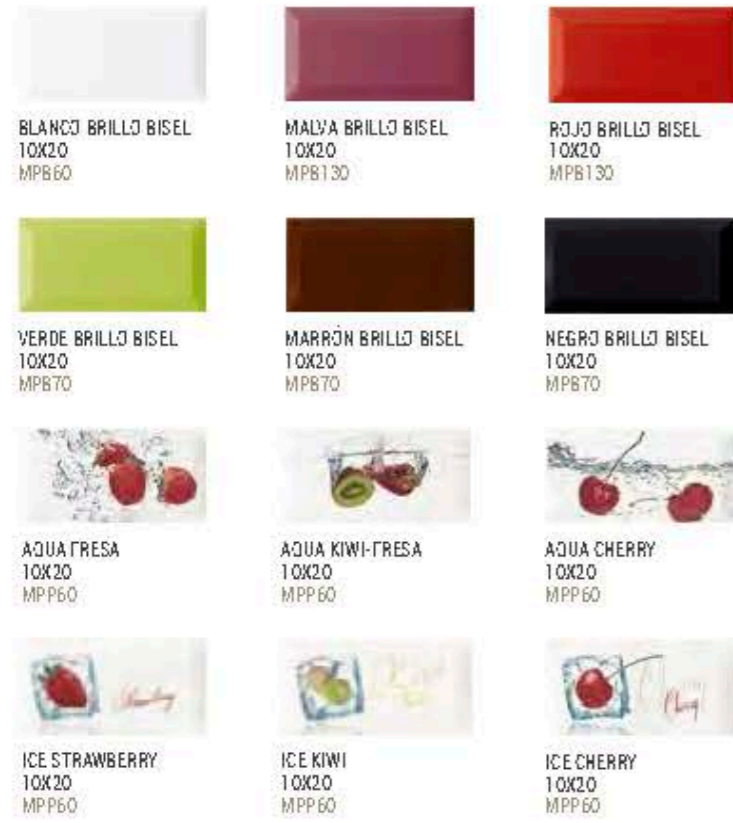

BASE BEVEL CORNER AVAILABLE  
AVAILABLE FOR 10x20/10x30  
DIFFERENT COLORS

**AQUA & ICE** 10x20  
WALL TILE 4x8"

FLOOR TILE

PAV. BLANCO  
31,6X31,6  
MPB40

PAV. MARRÓN  
31,6X31,6  
MPB40

Wall Tiles: Blanco Brillo Bisel, Rojo Brillo Bisel,  
Verde Brillo Bisel, Ice Strawberry/Kiwi/Cherry 10x20