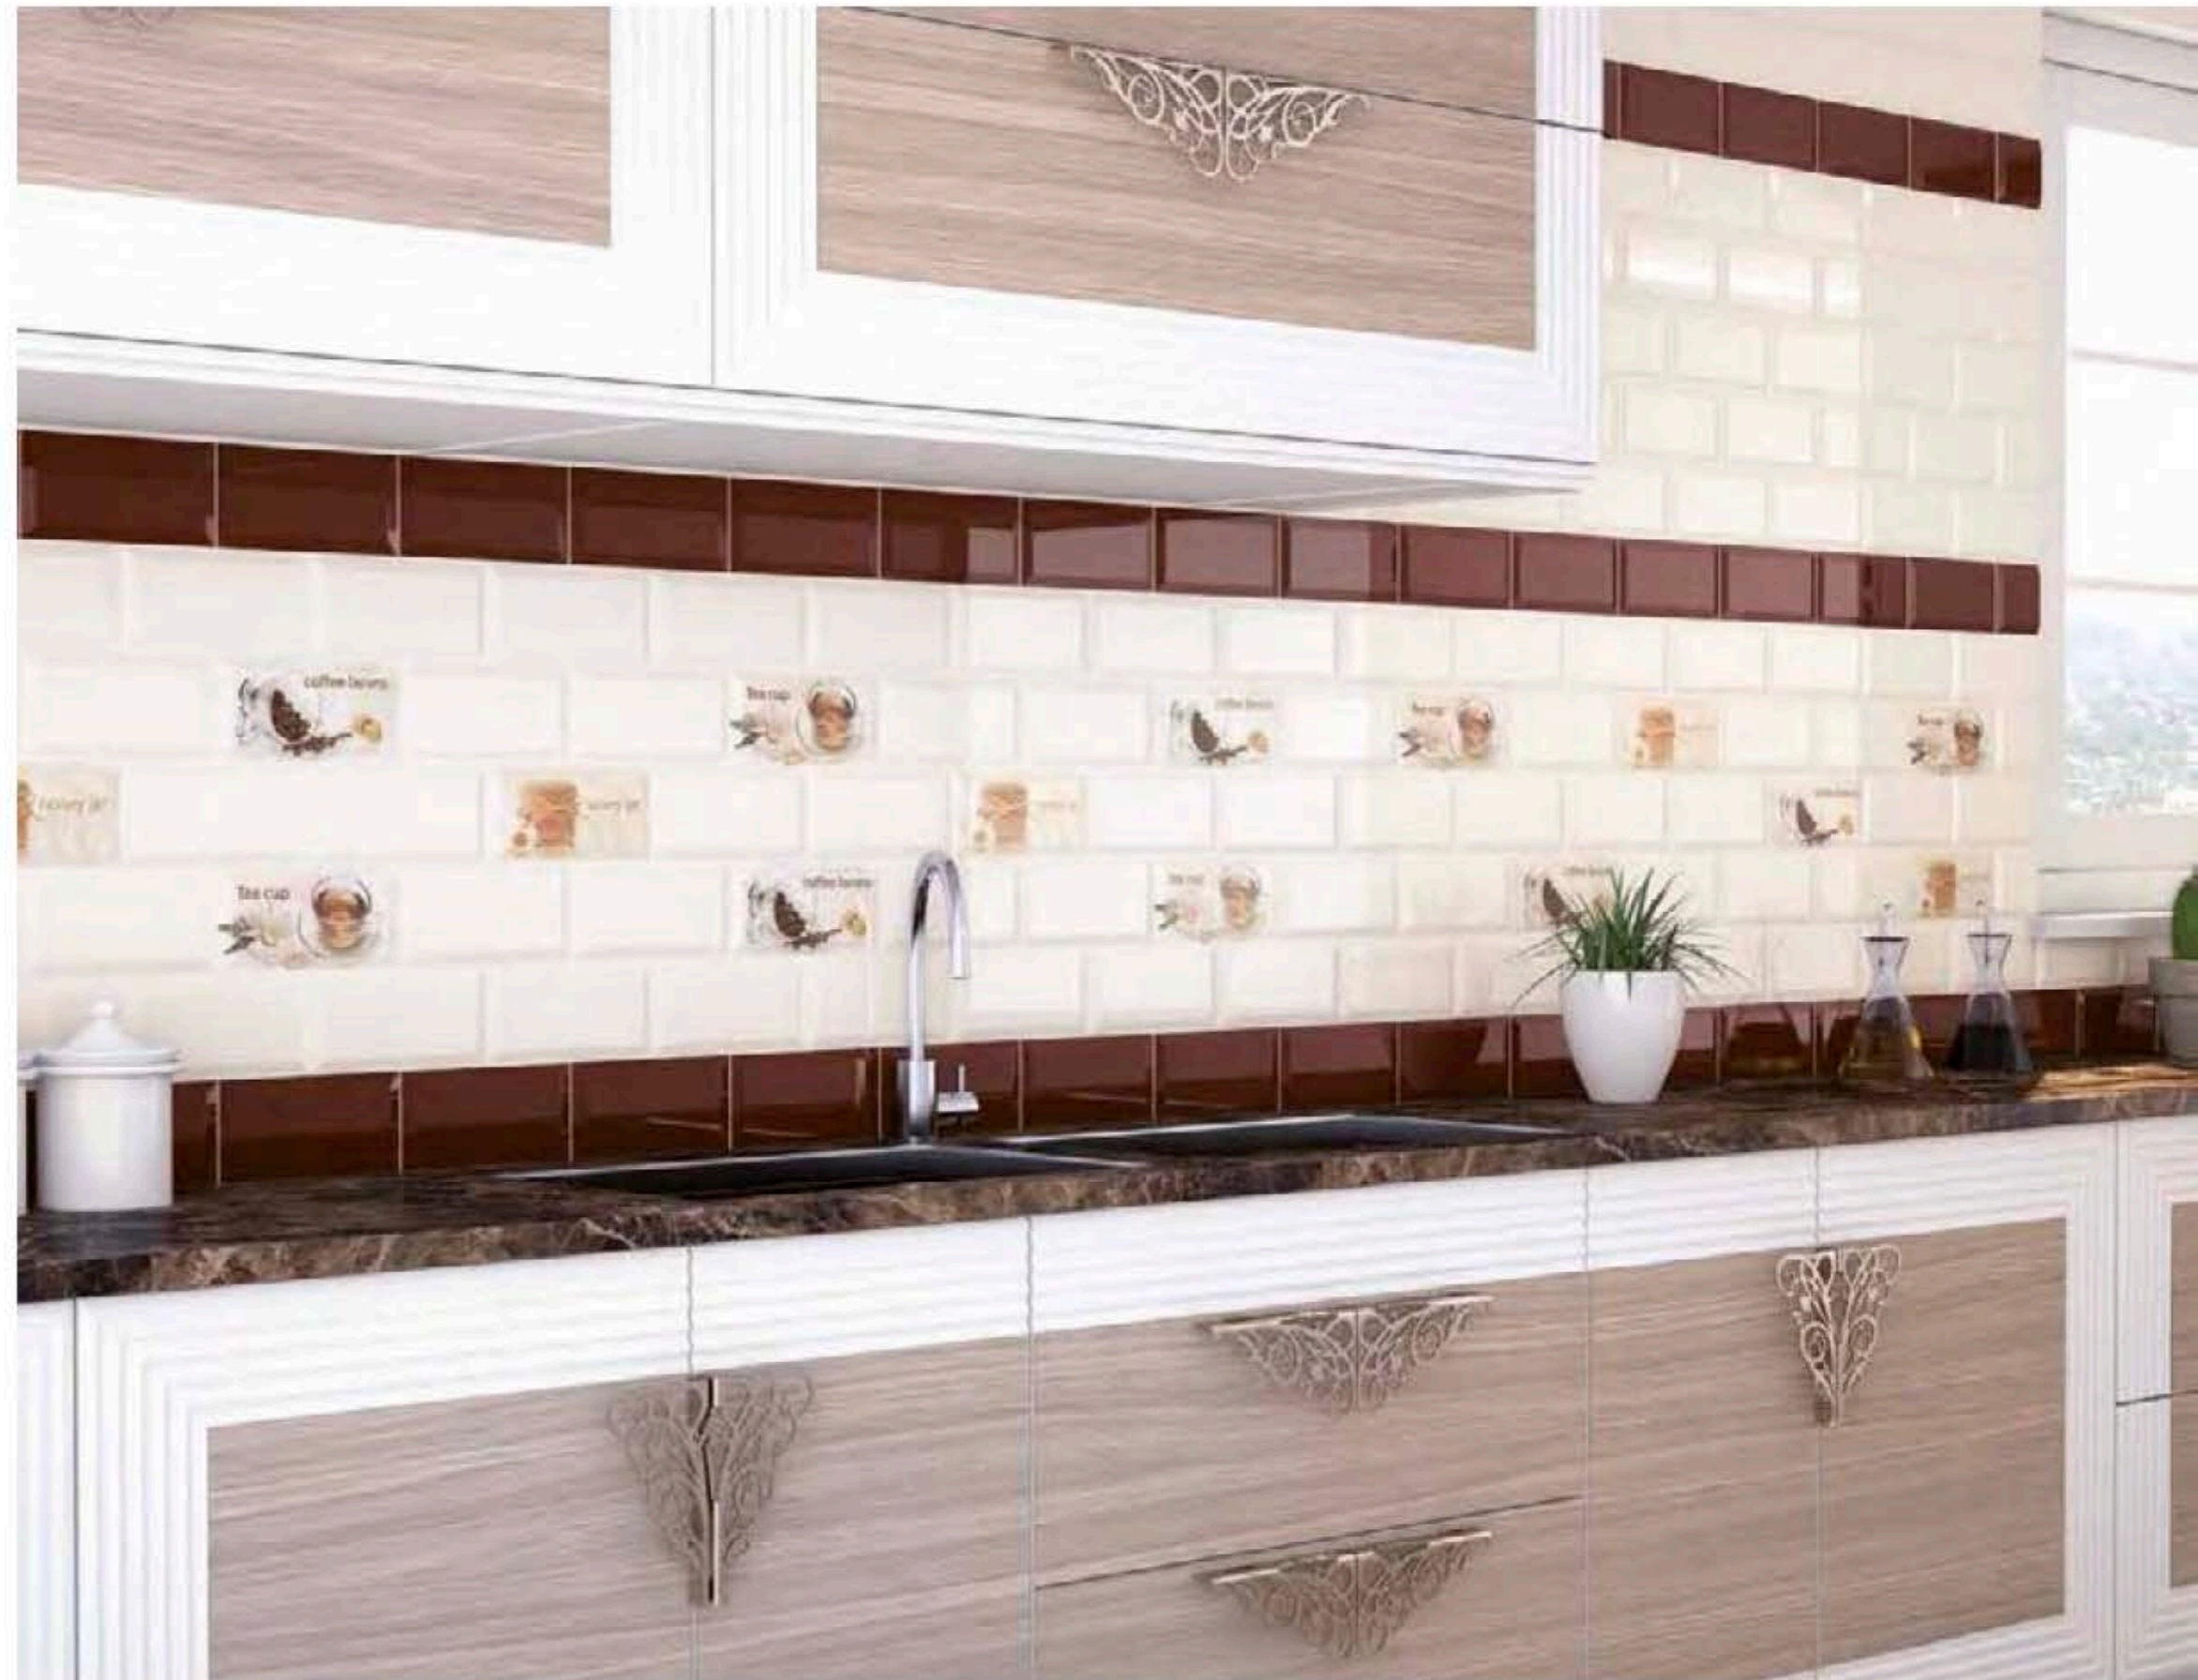

# BREAKFAST

WALL TILE

10x20  
4x8"

MARFIL BRILLO BISEL  
10X20  
MP 660

MARRÓN BRILLO BISEL  
10X20  
MP 670

BREAKFAST  
MANZANILLA 10X20  
MP P170

BREAKFAST ARÁBICA  
10X20  
MP P170

BREAKFAST HONEY  
10X20  
MP P170