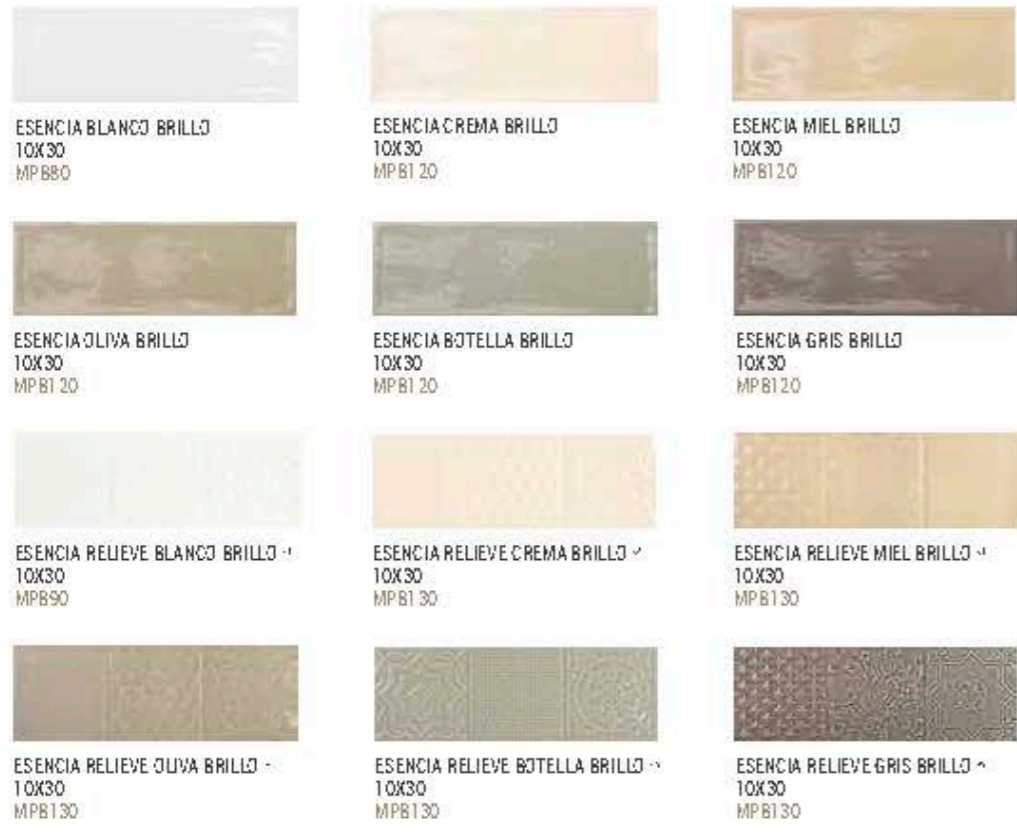

ESENCIA 10x30
WALL TILE 4x2"

LISTELO BLANCO
0,7X40
MPP310

LISTELO GRIS
0,7X40
MPP310

LISTELO CREMA
0,7X40
MPP310

LISTELO NACAR
0,7X40
MPP310