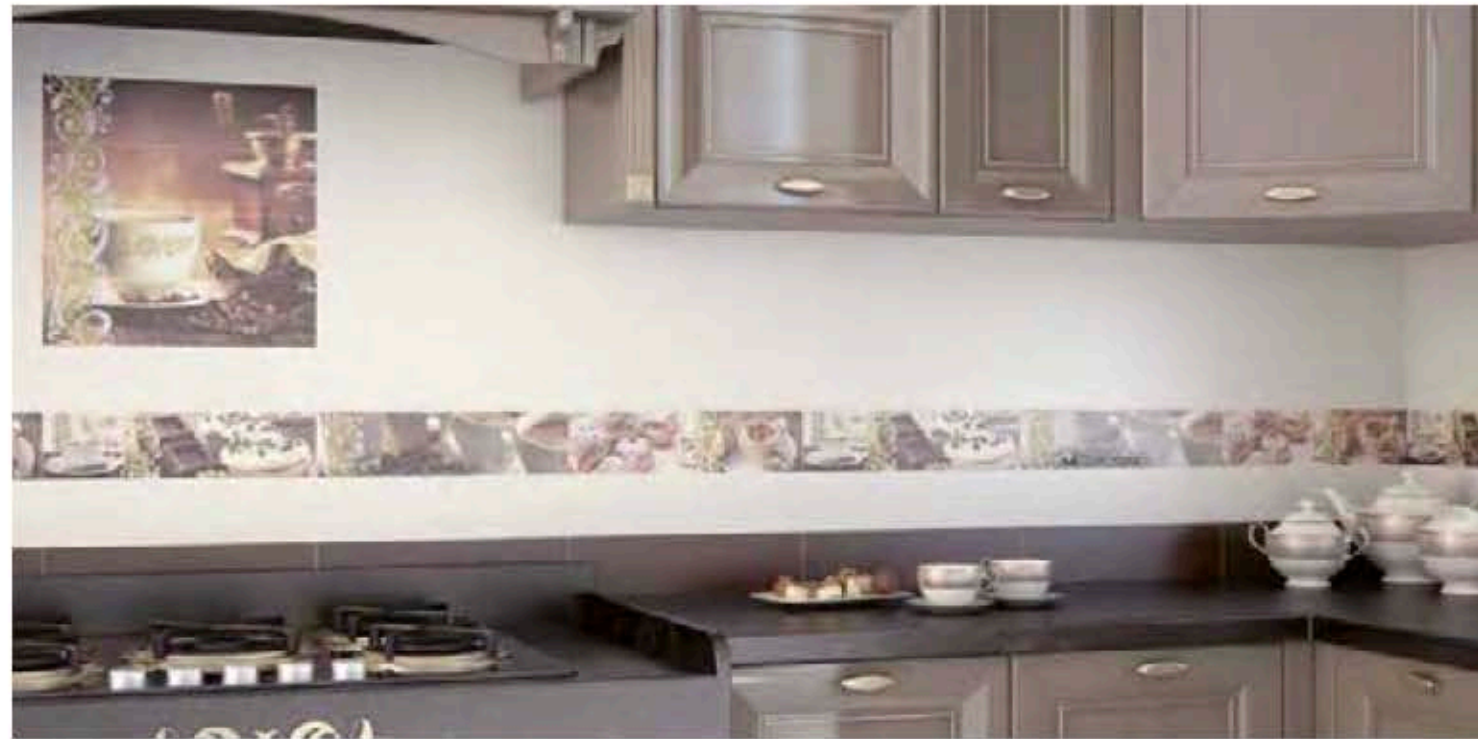

COLAZIONE 10x40
WALL TILE 4x16"

Wall Tiles: Crema & Marrón Mate liso 10x40, Decorado Colazione, Colazione Macchiato-Latte-Ristretto 10x40