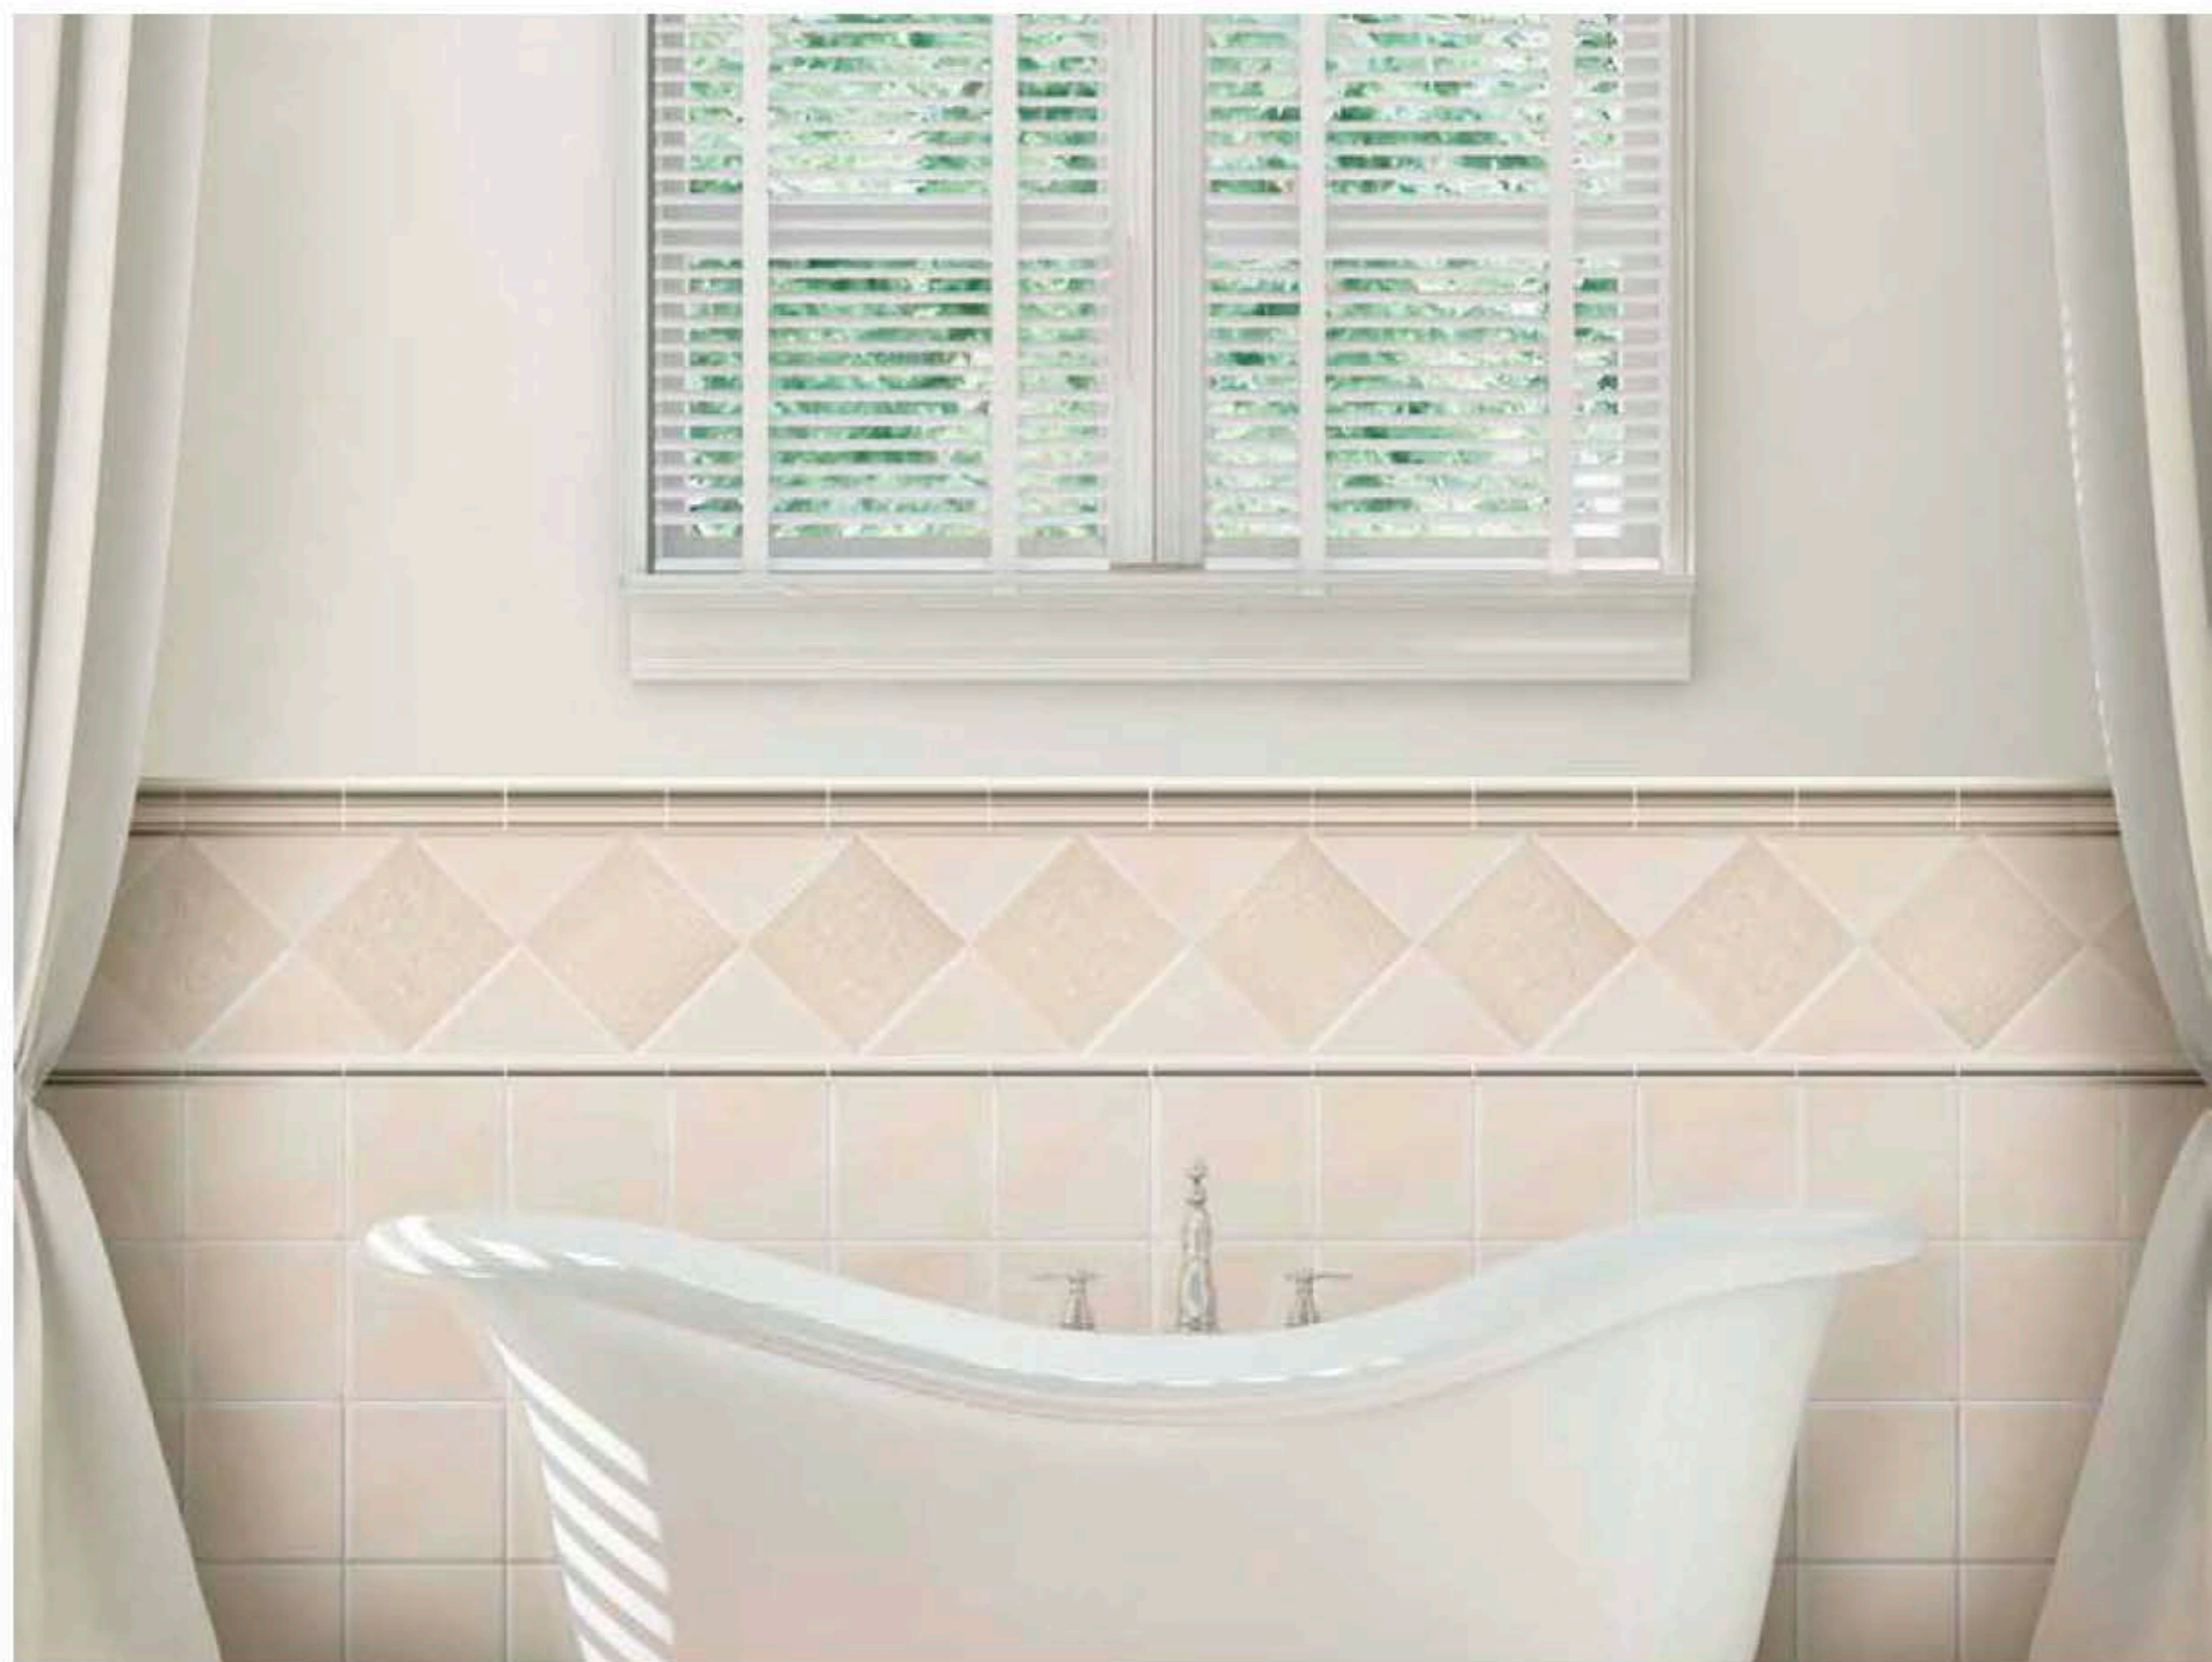

ARMONÍA 15x15

WALL TILE 15x15

FLOOR TILE

Pav. Blanco 31,6x31,6 MPB40

Pav. Marfil 31,6x31,6 MPB40

Wall Tiles: Marfil Brillo Bisel, Armonía A-B-C Marfil 15x15, Moldura Marfil 5x15, Listelo Marfil Brillo 2x15