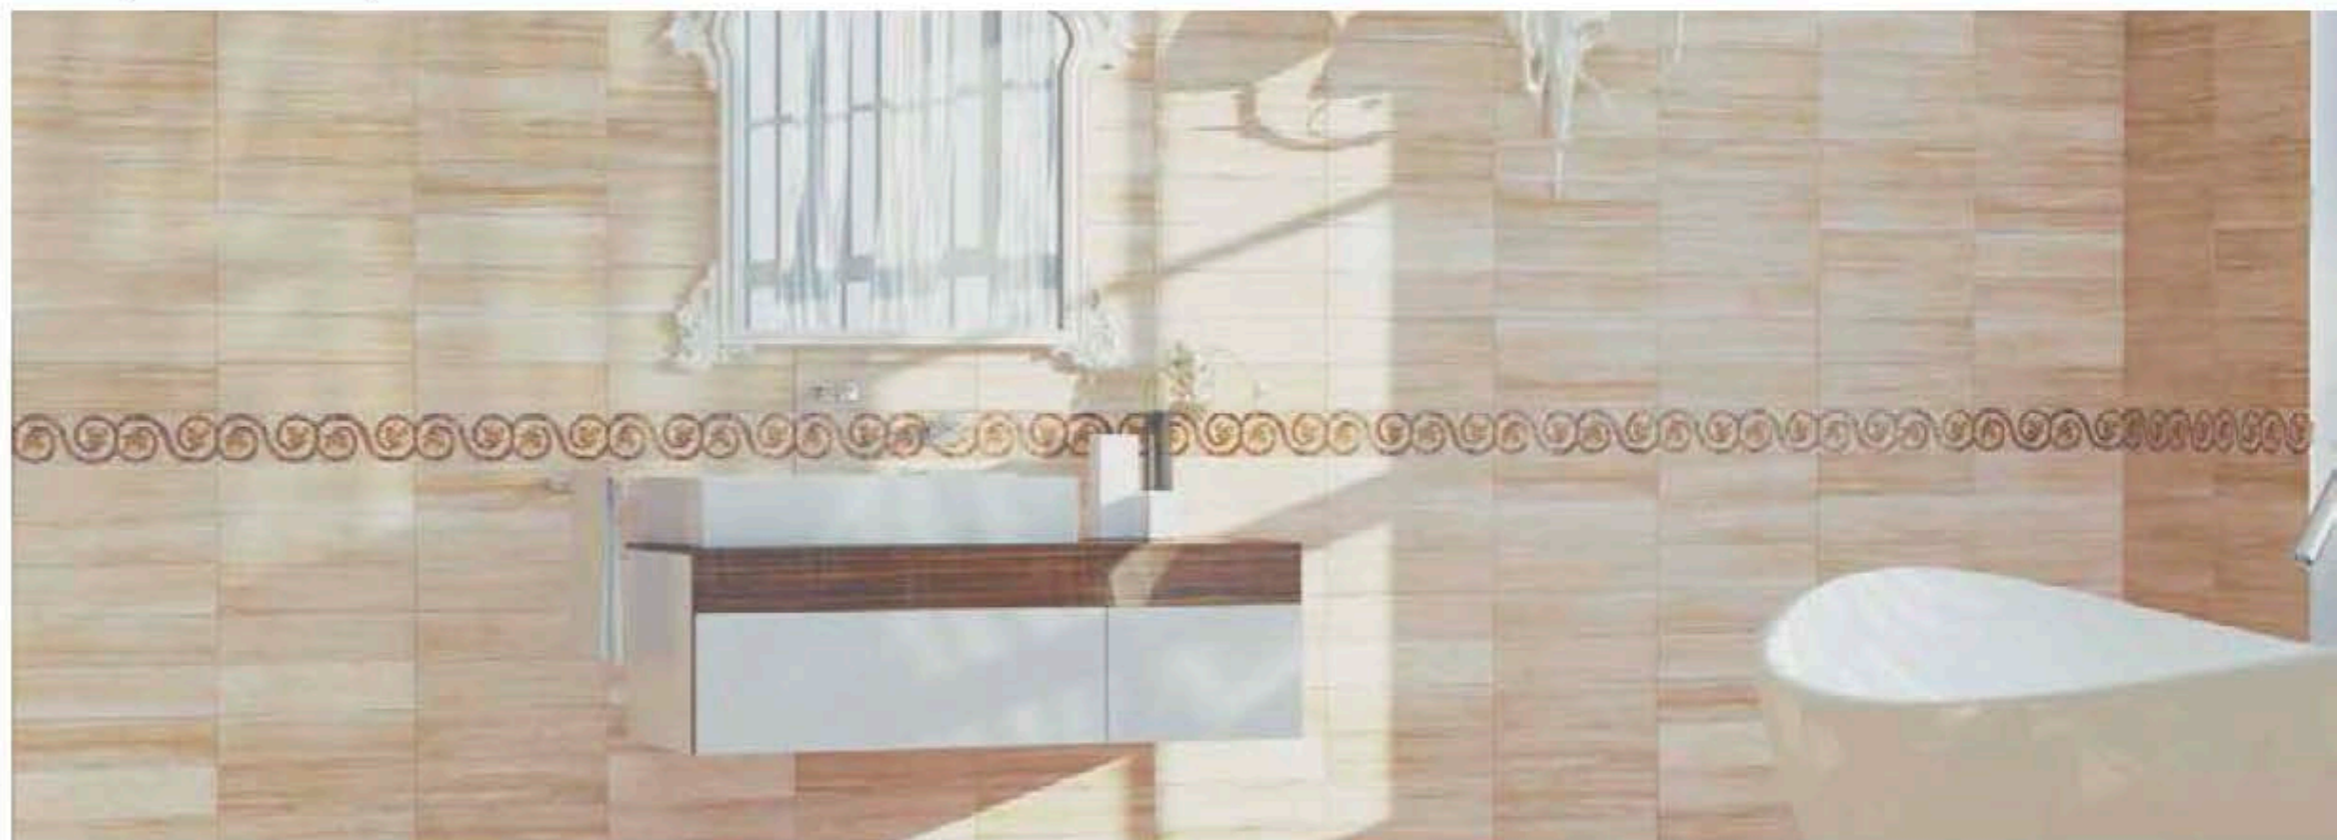

Wall Tiles: Travertino Crema Mate Liso 10x40,
Cenefa Olimpic 10x40 & Inserto Olimpic 10x10

FLOOR TILE

PAV. MISTRAL MARGIL
45x45 MPB10

PAV. MISTRAL CREMA
45x45 MPB10

Wall Tiles: Creta Crema Mate Liso 10x40
& Cenefa Atenea 10x40