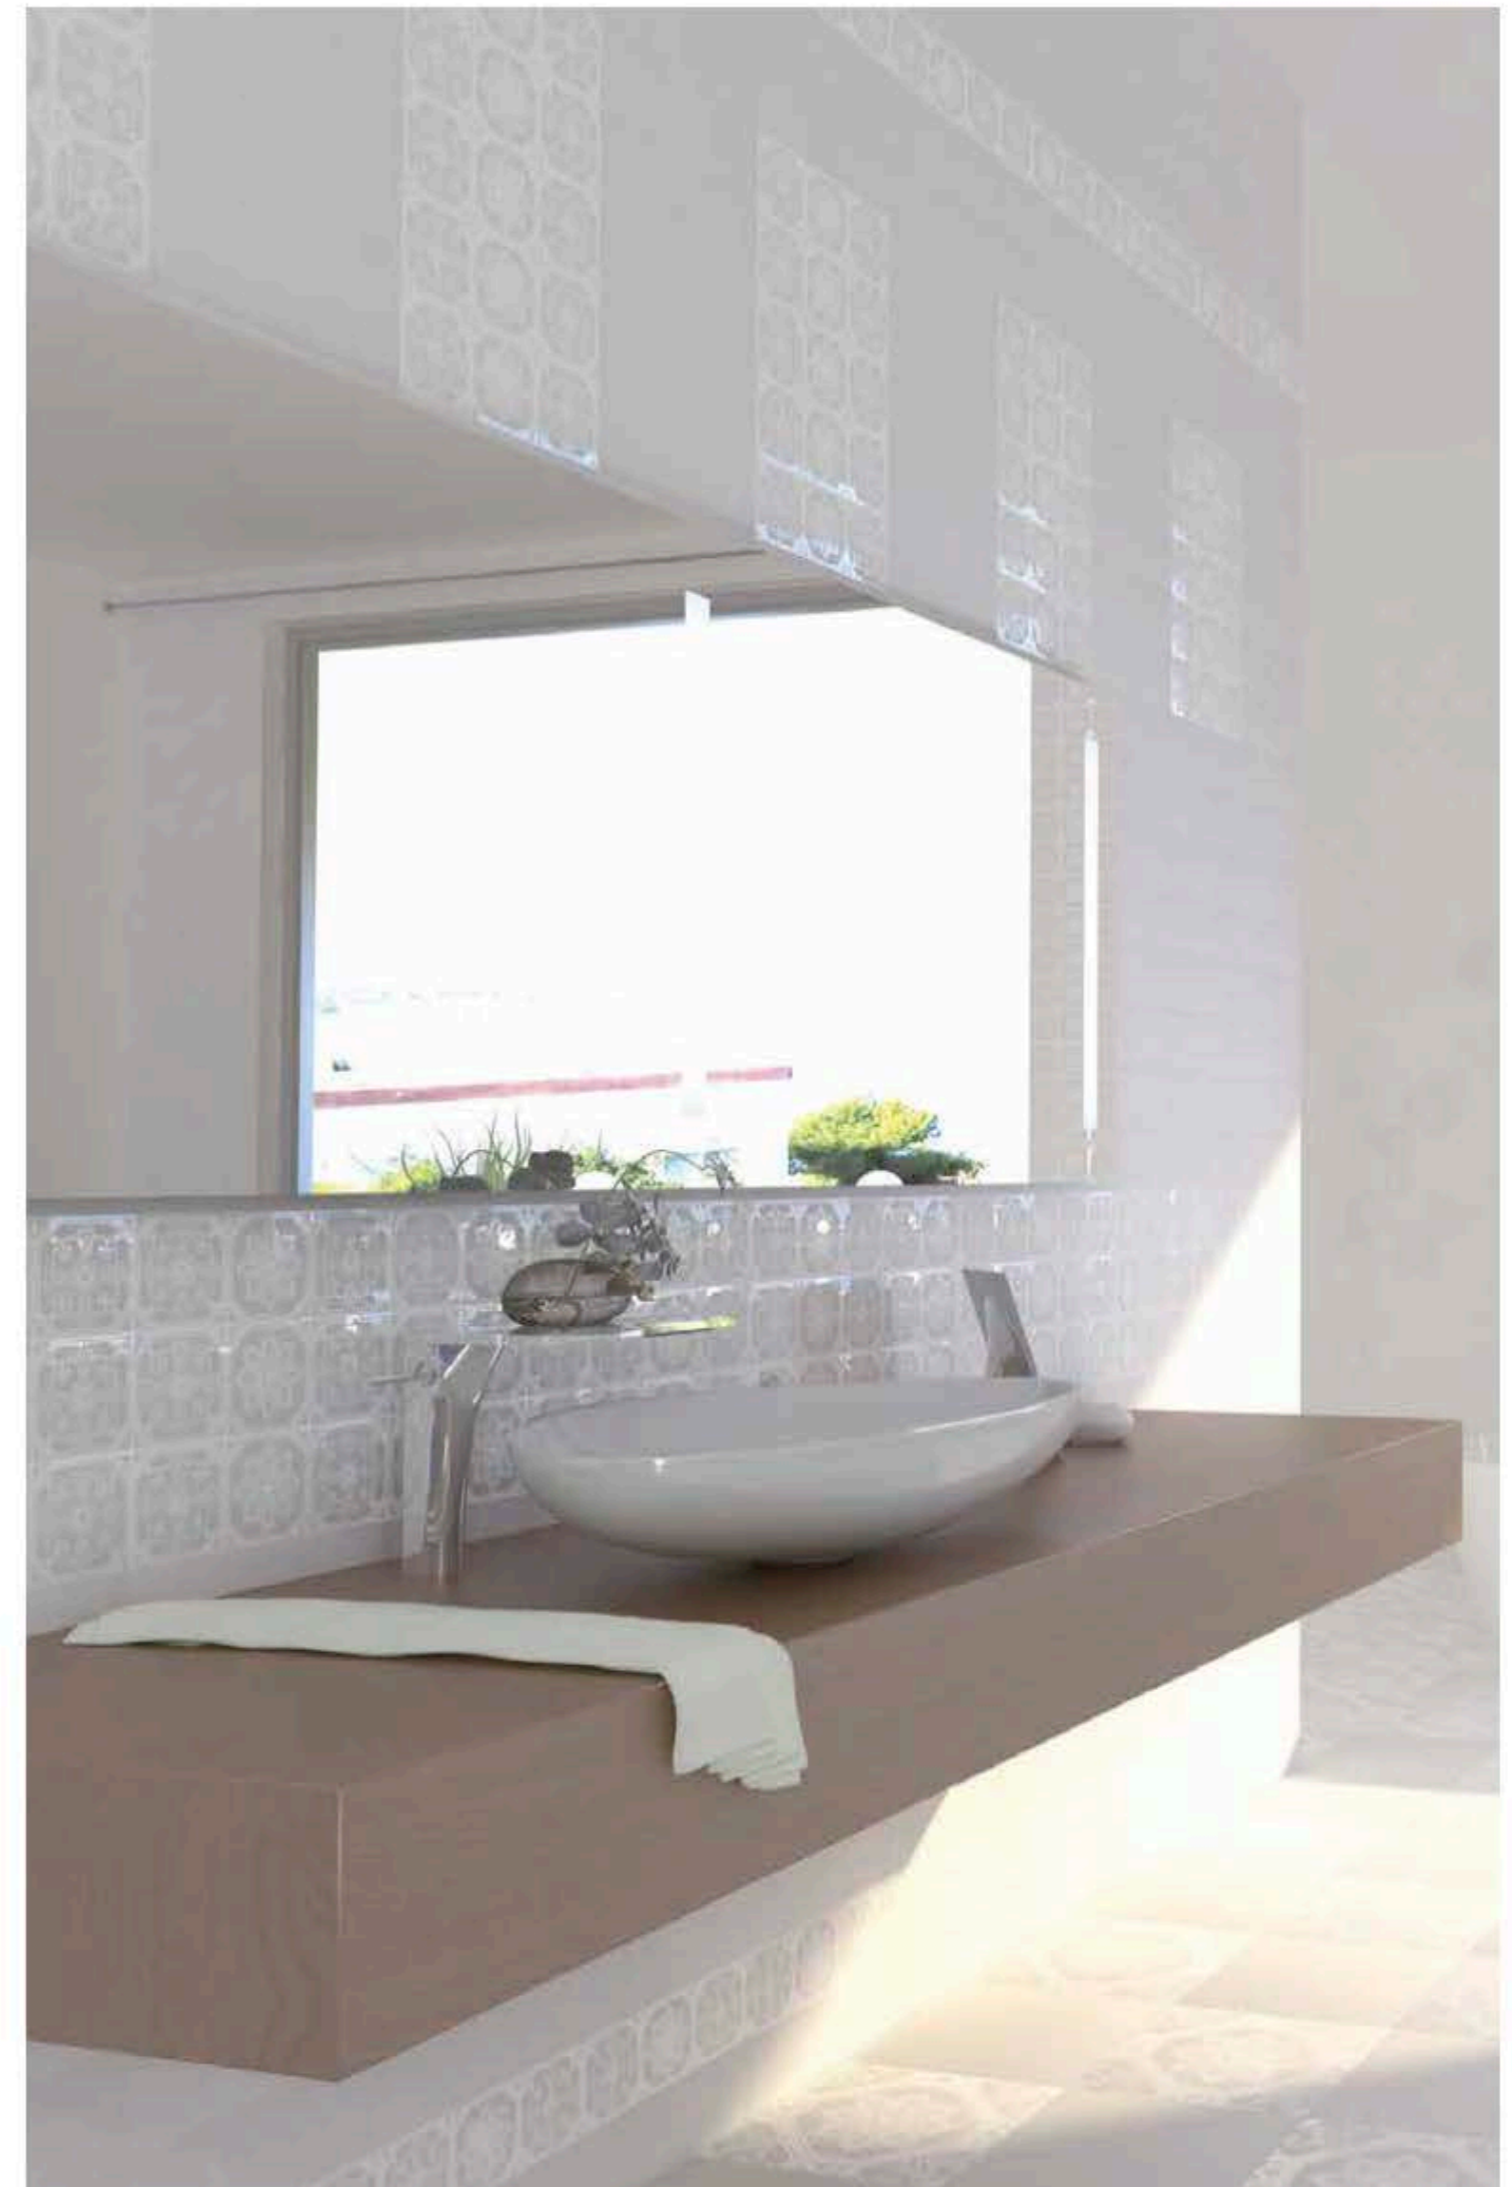

DECOR ARGENTUM BRILLO
10X40
MPB145

DECOR ARGENTUM MATE
10X40
MPB145

FLOOR TILE

PAV. ARGENTUM
31,6 X 31,6
MPB80

PAV. AURUM
31,6 X 31,6
MPB80

	PESO / PIEZA WEIGHT / TILE	KG NETO / CAJA KG NET / BOX	KG BRUTO / CAJA KG GROSS / BOX	KG NETO / PALET KG NET / PALLET	KG BRUTO / PALET KG GROSS / PALLET	KG / PALET VACÍO KG / EMPTY PALLET	KG / CAJA VACÍA KG / EMPTY BOX	PIEZAS / CAJA TILES / BOX	CAJAS / PALET BOX / PALLET	PIEZAS / PALET TILES / PALLET	M ² / CAJA SQM / BOX	M ² / PIEZA SQM / TILE	M ² / PALET SQM / PALLET
Baza 10x40	0,043	10,123	10,283	1,220	1,928,00	23	0,11	23	20	2,000	1	0,04	20,00
Pavimento 31,6x31,6	1,287	10,87	10,42	1022,72	1033,22	23	0,11	10	20	300	1	0,1	30