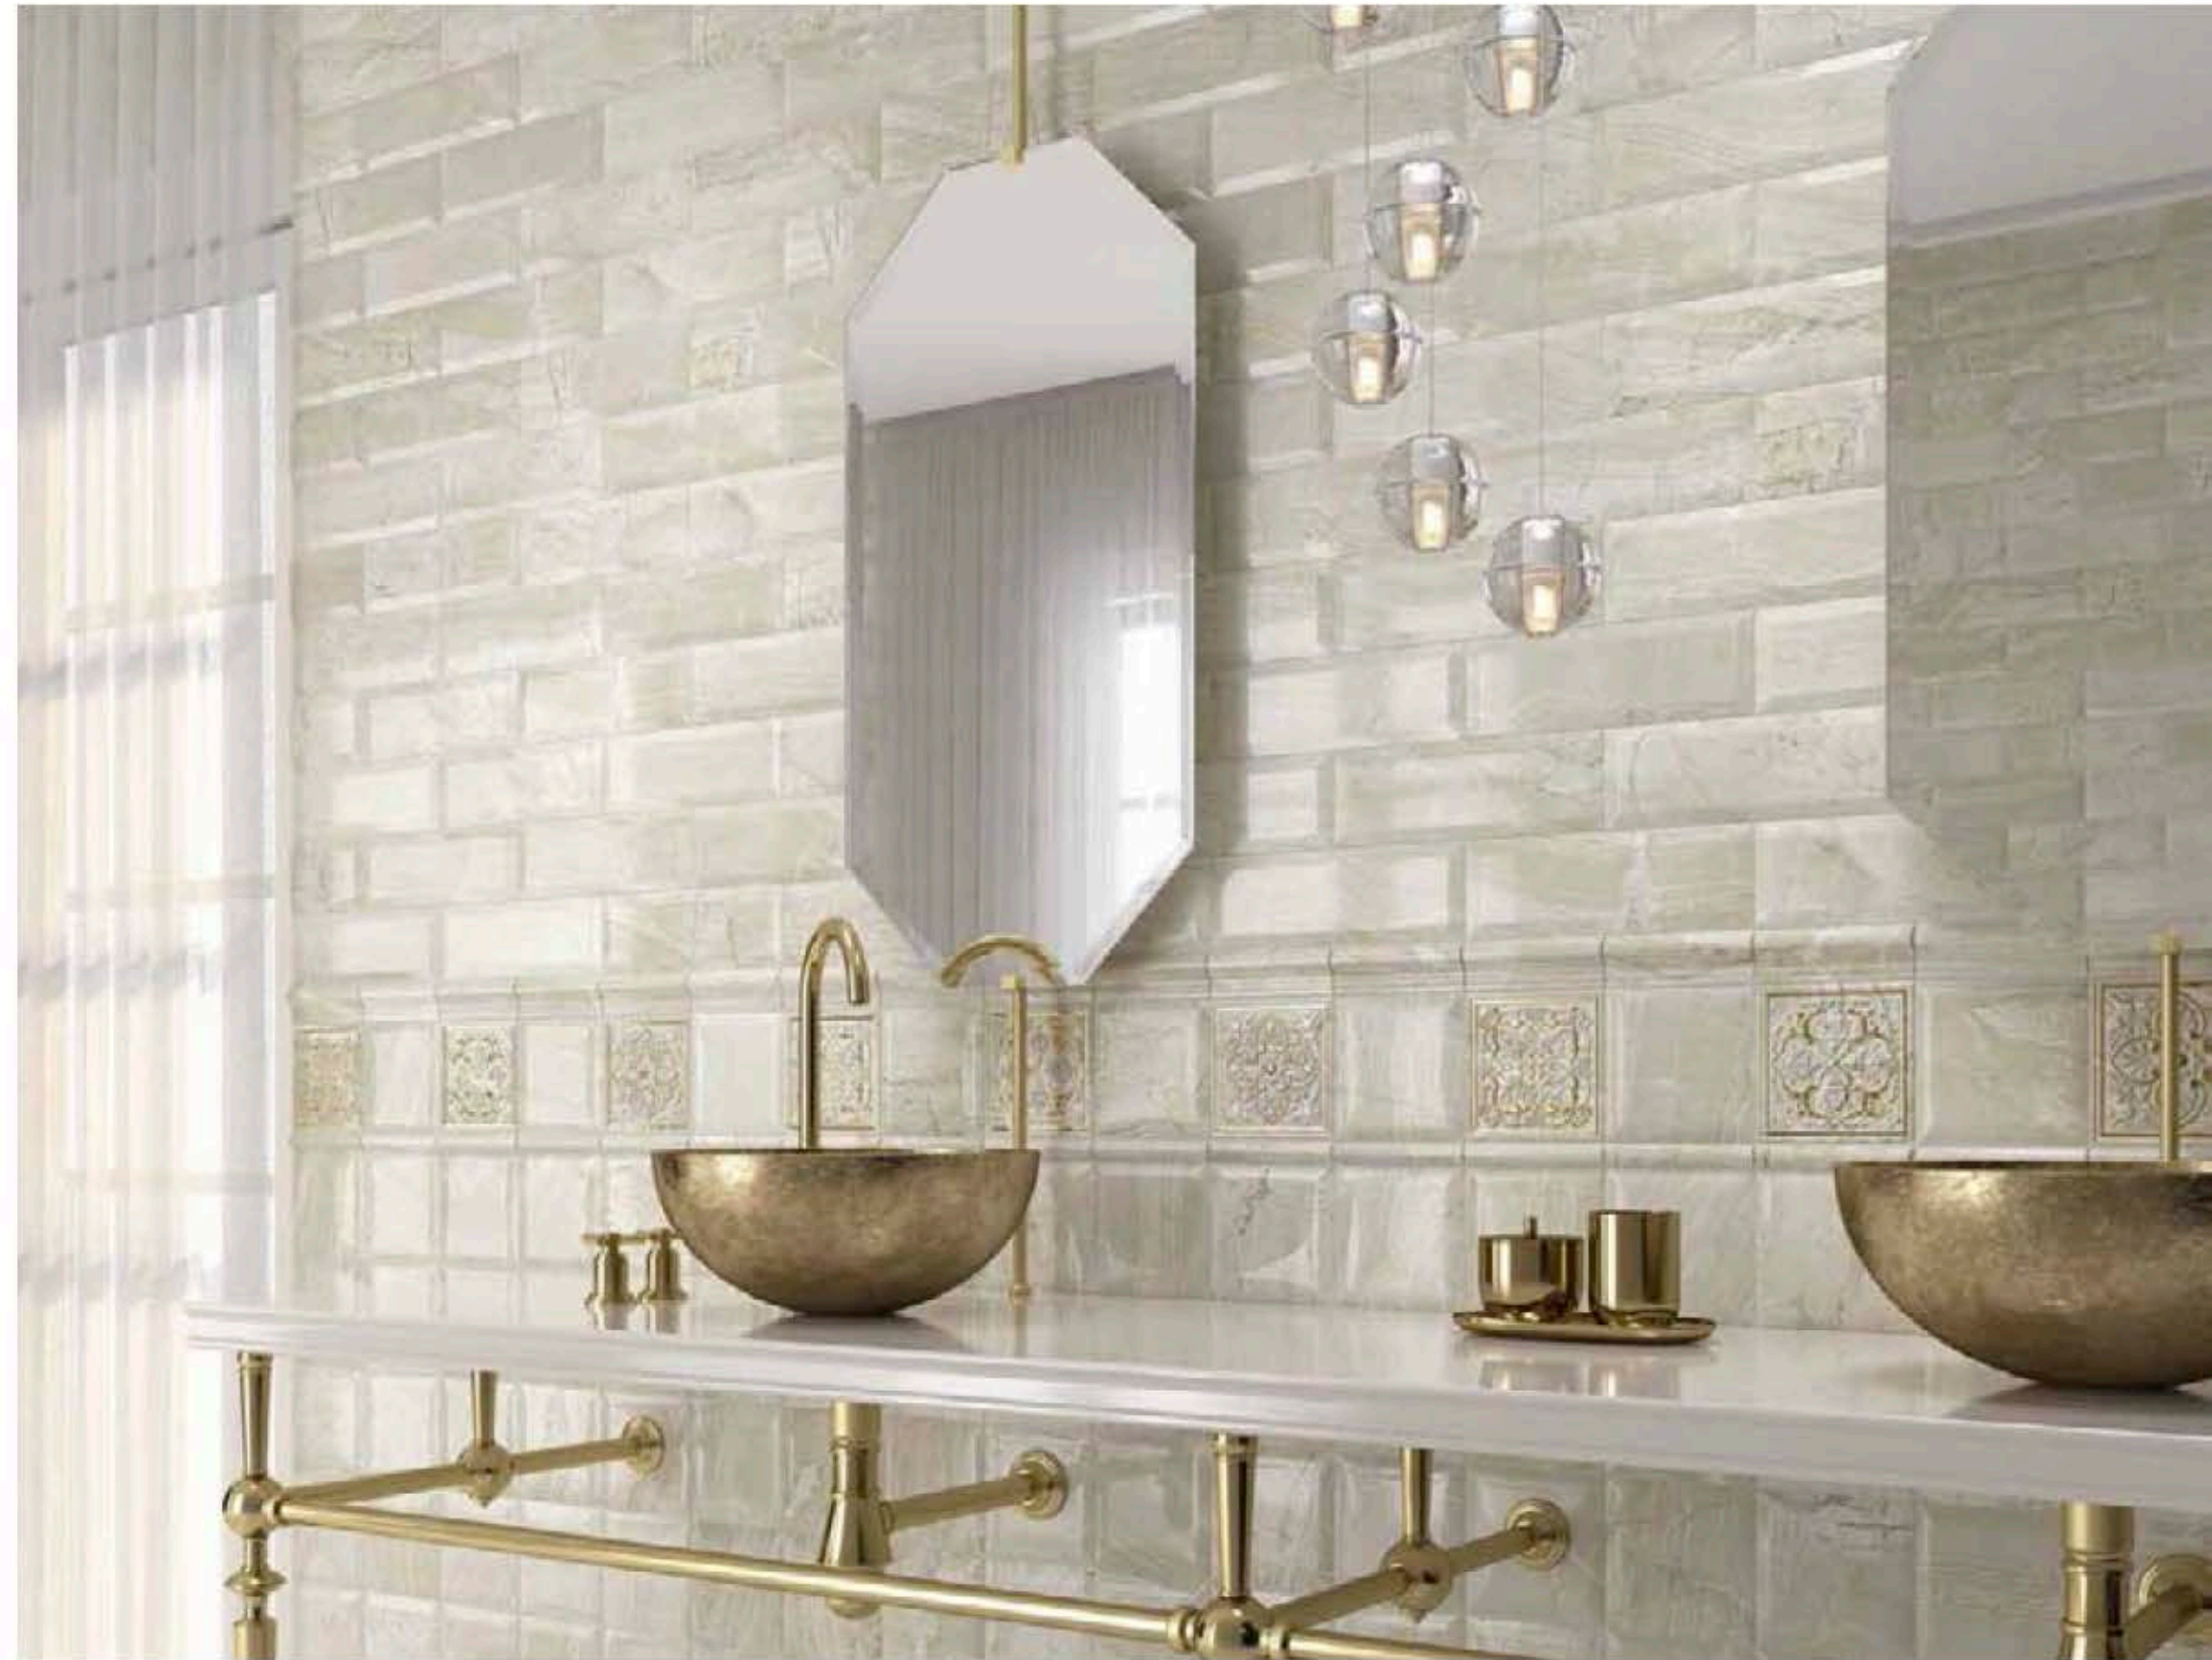

PETRA 15x15 10x30
WALL TILE 6x6 4x12

Wall tiles: Petra Gold Brillo Bisel 15x15 / 10x30, Armonía Petra Gold A/B/C 15x15, Moldura & Listelo Petra Gold

	PESO / PIEZA WEIGHT / TILE	Nº NETO / CAJA NO NET / BOX	Nº BRUTO / CAJA NO BRUTO / BOX	Nº NETO / PALET NO NET / PALLET	Nº BRUTO / PALET NO BRUTO / PALLET	Nº / PALET VÍDEO NO / EMPTY PALLET	Nº / CAJA VÍDEO NO / EMPTY BOX	PIEZAS / CAJA TILES / BOX	CAJAS / PALET BOX / PALLET	PIEZAS / PALET TILES / PALLET	M² / CAJA SQM / BOX	M² PIEZA SQM / TILE	M² / PALET SQM / PALLET
Base 10x30	0,44	11	11,11	1,020	1 001,30	23	0,11	23	30	2 400	0,73	0,08	72
Base 15x15	0,22	12,92	12,48	1 102,0	1 148,7	23	0,11	44	30	9300	1	0,0220	30
Decorado 15x15	0,22	5,4	5,71	-	-	23	0,11	80	-	-	0,024	0,0220	-
Moldura 5x15	0,2	7,2	7,81	-	-	23	0,11	80	-	-	0,27	0,0073	-
Listelo 2x15	0,030	2,30	2,31	-	-	23	0,11	30	-	-	0,13	0,008	-