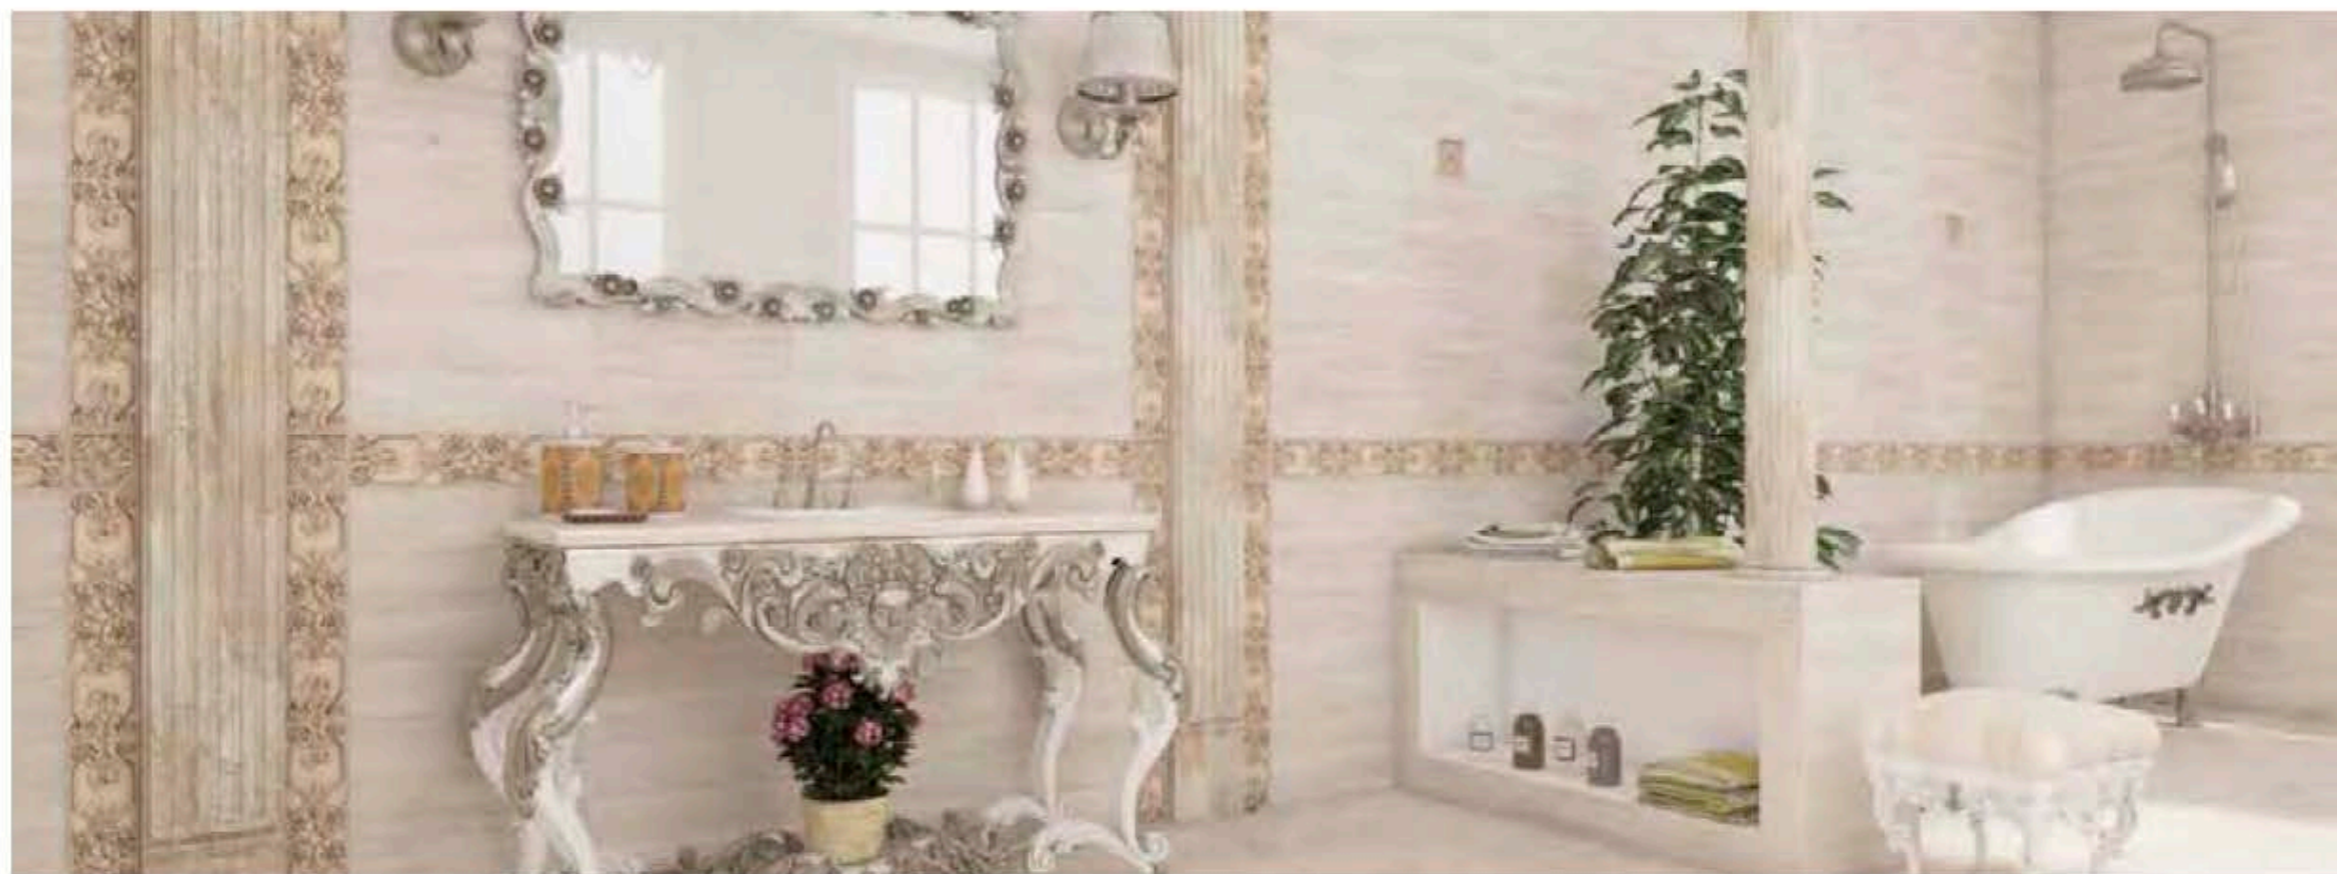

OLIMPIC & ATENEA 10x40

WALL TILE

4x16"

TRAVERTINO CREMA BRILLO / MATE LISO
10x40
MPB90

CRETA CREMA BRILLO / MATE LISO
10x40
MPB90

CENEFAS OLIMPIC
10x40
MPP190

CENEFAS ATENEA
10x40
MPP220

INSERTO OLIMPIC
10x10
MPP05