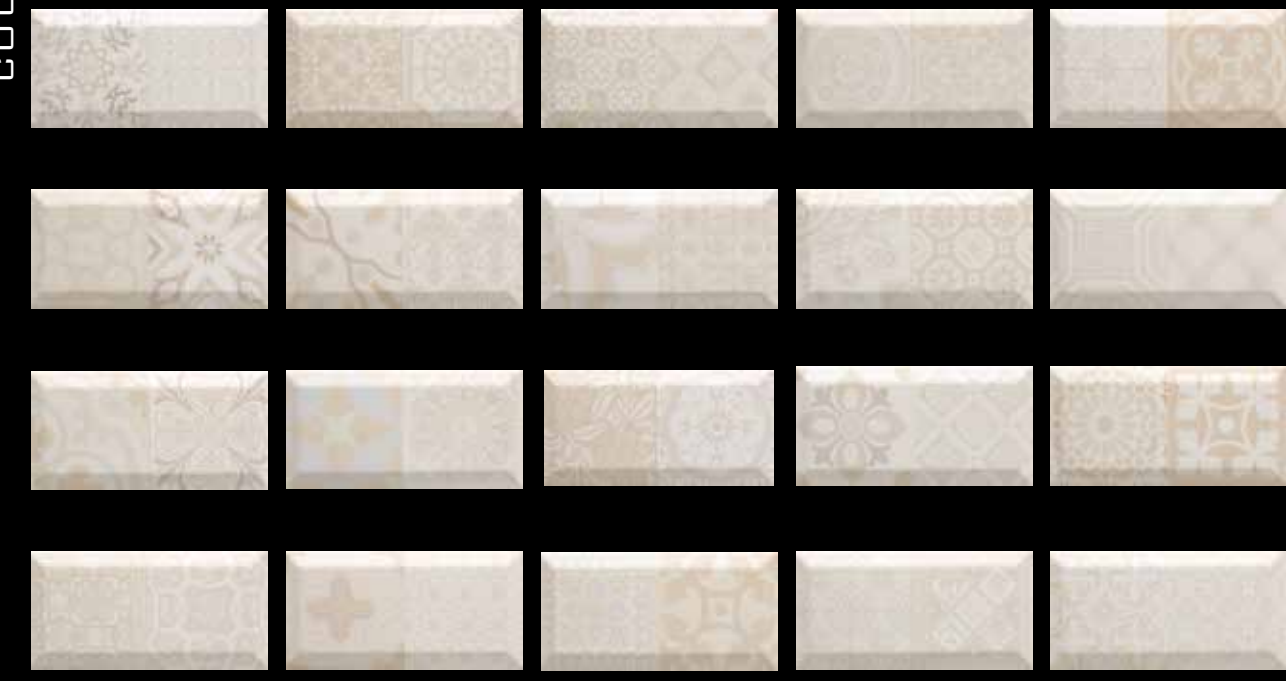

ANTIQUE MARFIL
10X20 31,6X31,6

COCINA - KITCHEN

* Complete Set on Page 36

ANTIQUE MPB140

MARFIL BRILLO BISEL 10X20 MPB60

MARRON BRILLO BISEL 10X20 MPB70

PAV. ANTIQUE 31,6X31,6 MPB80

PAV. MARFIL 31,6X31,6 MPB40