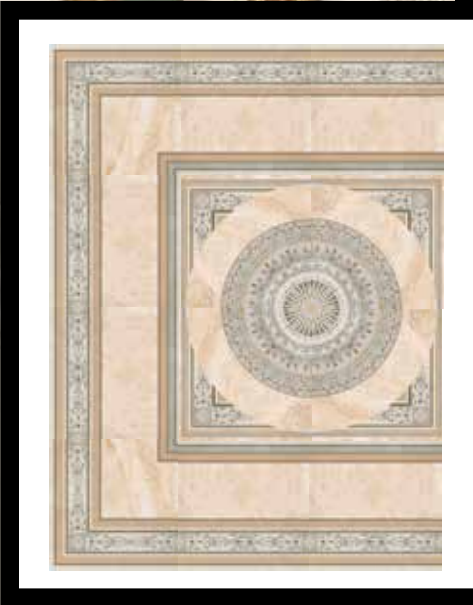

STONE
45X45

SALONES - LOUNGES

PAV. STONE MARRÓN
45X45

MPB10