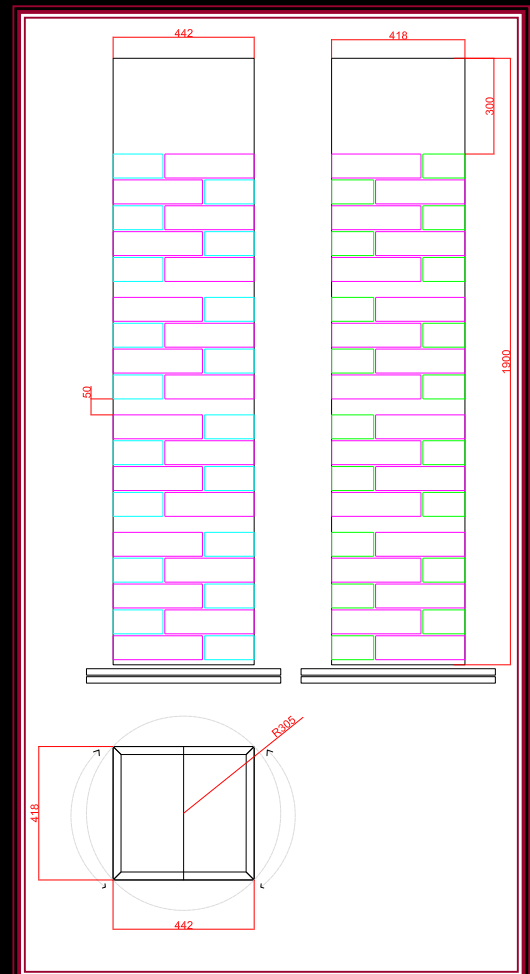

MERCHANDISING EXPOSITOR MURALLA