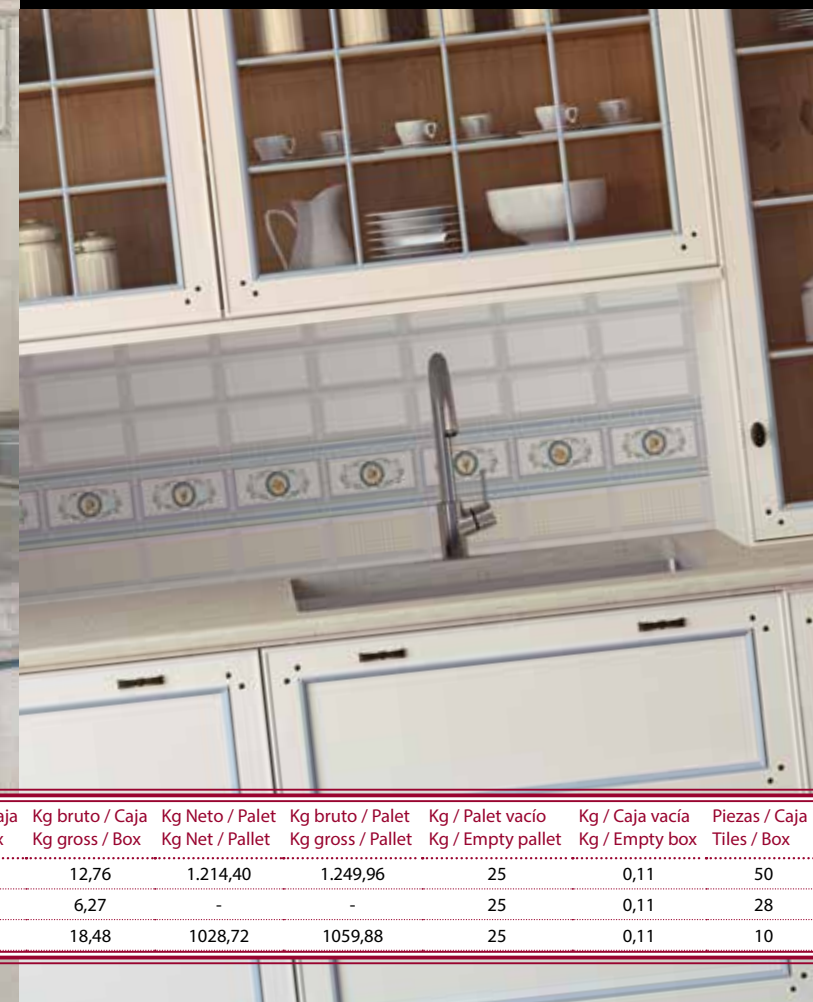

Formato	Peso / Pieza Weight / Tile	Kg neto / Caja Kg net / Box	Kg bruto / Caja Kg gross / Box	Kg Neto / Palet Kg Net / Pallet	Kg bruto / Palet Kg gross / Pallet	Kg / Palet vacío Kg / Empty pallet	Kg / Caja vacía Kg / Empty box	Piezas / Caja Tiles / Box	Cajas / Palet Box / Pallet	Piezas / Palet Tiles / Pallet	m² / Caja Sqm / Box	m² Pieza Sqm / Tile	m² / Palet Sqm / Pallet
Base 10x20	0,253	12,65	12,76	1.214,40	1.249,96	25	0,11	50	96	4.800	1	0,02	96
Decor/Cenefa 10x20	0,22	6,16	6,27	-	-	25	0,11	28	-	-	0,56	0,02	-
Pavimento 31,6x31,6	1,837	18,37	18,48	1028,72	1059,88	25	0,11	10	56	560	1	0,1	56

Packing

Revestimiento: Blanco Brillo Bisel & Decorado Imperial
Wall Tiles: Blanco Brillo Bisel & Decor Imperial