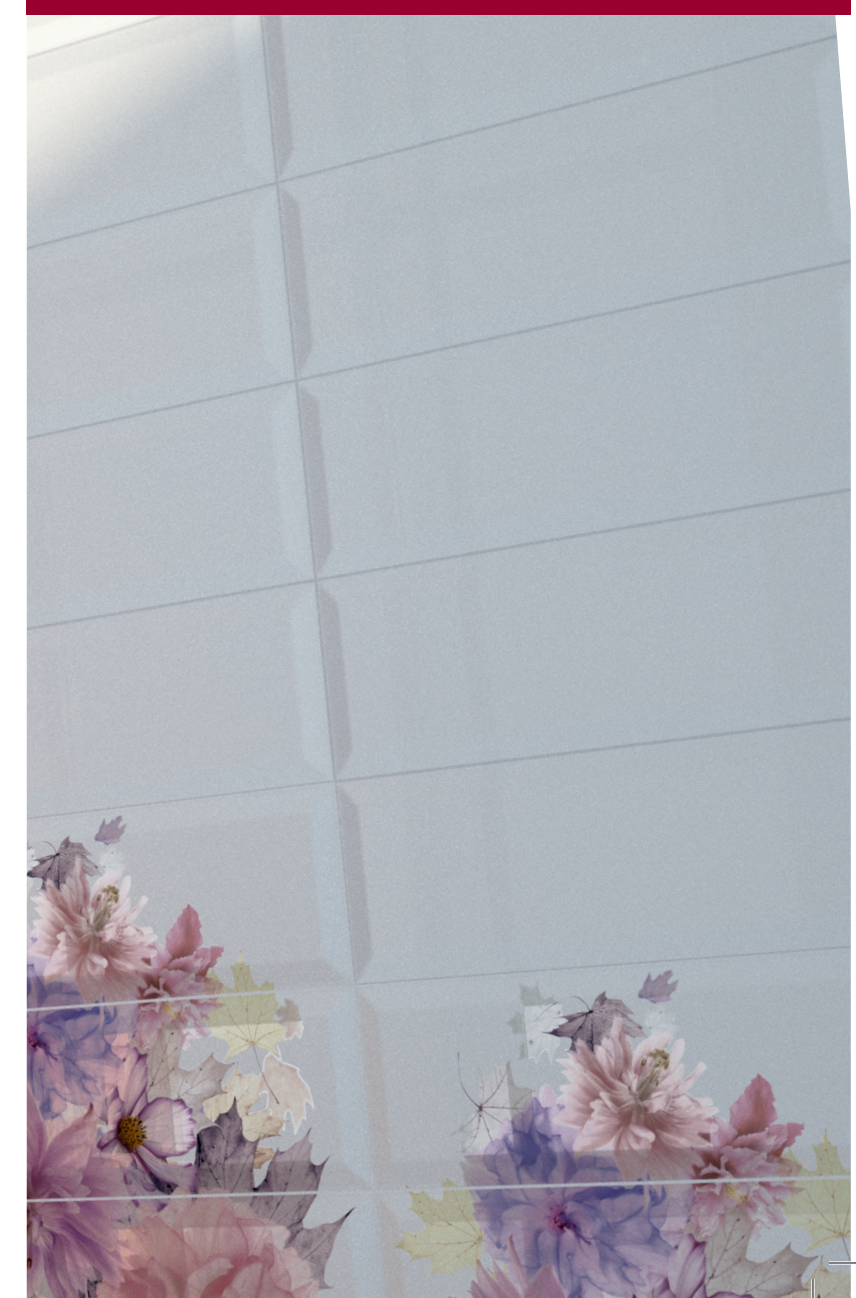

## VERNISSAGE

10x30  
10x20  
10x40

 Revestimiento | Wall Tiles

 bisel | bevel

 brillo | shine

REINA

 **Monopole**  
Cerámica

10x30  
10x20  
10x40