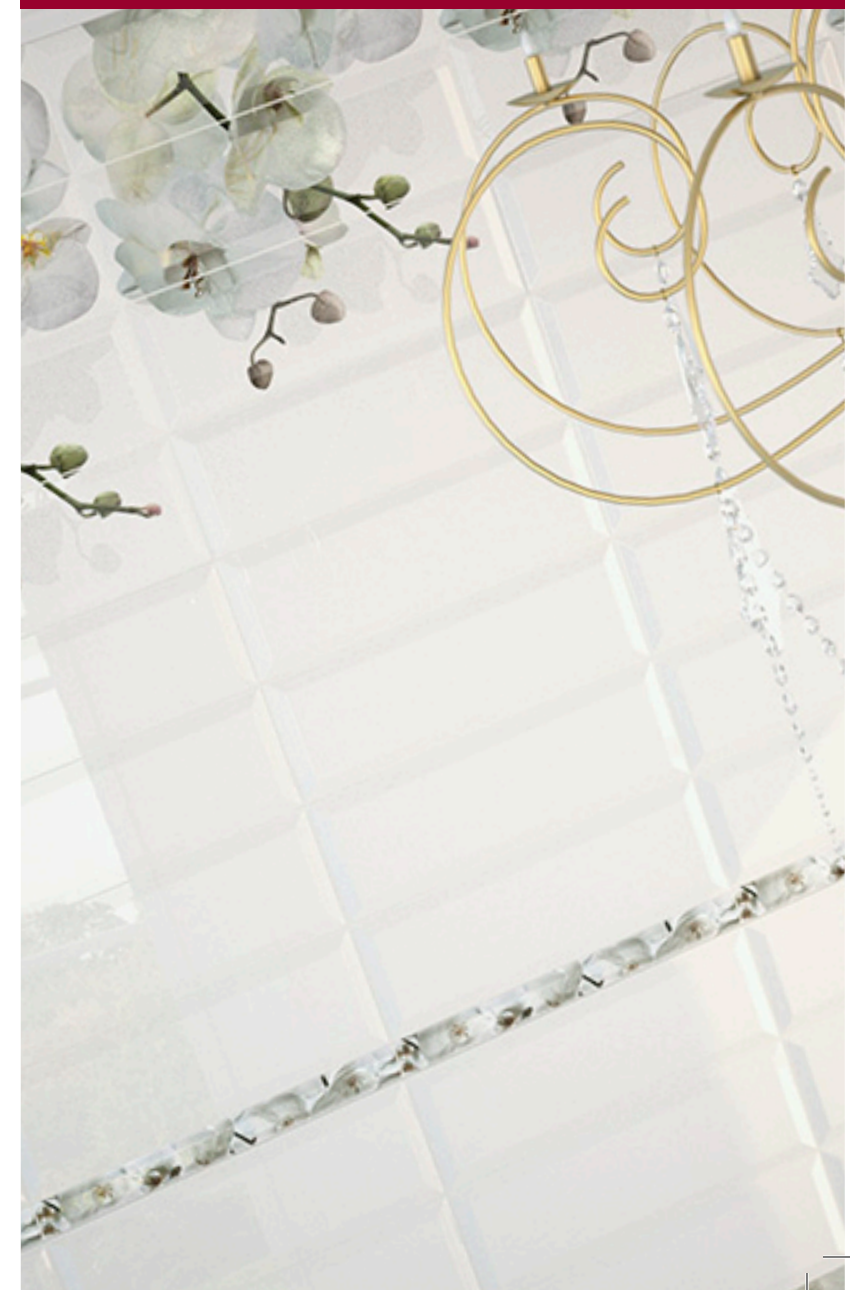

10x30
10x20
10x40

Revestimiento | Wall Tiles

bisel | bevel

brillo | shine

NIRVANA