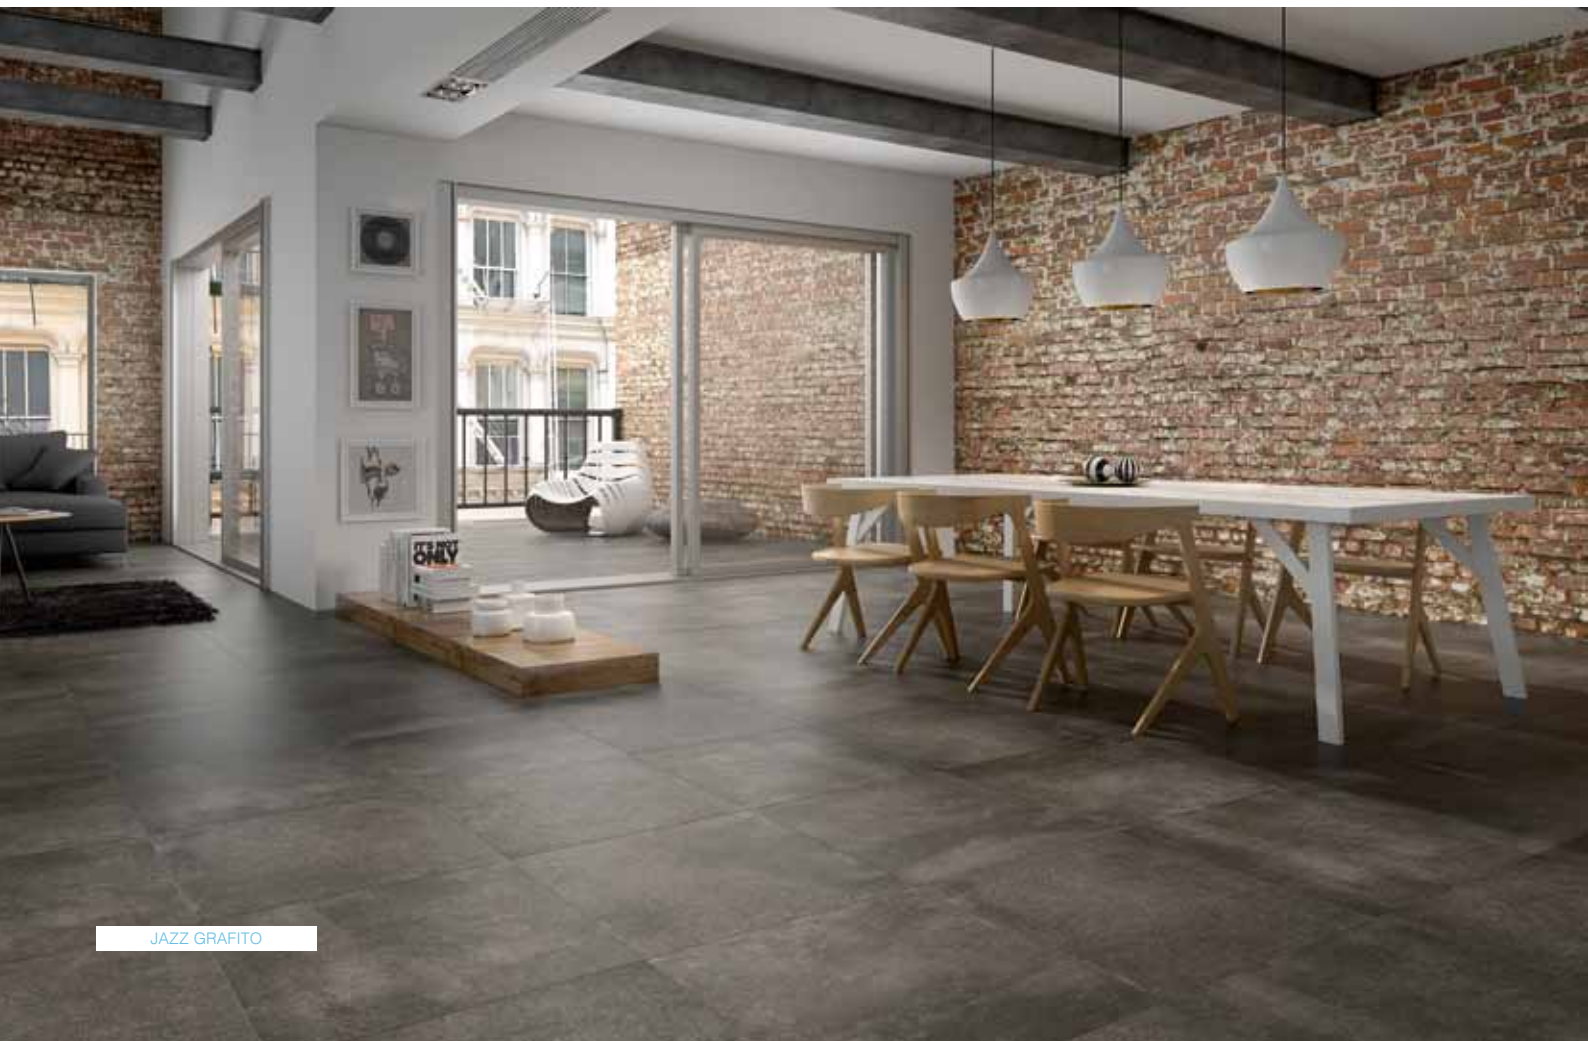

S480 78X70  
K33MN002 LISTELO MOTION GRIS

R27D 25X70  
K33ZA012 LOUNGE GRIS

R27G 25X70  
K33ZA002 LOUNGE CONCEPT GRIS

S580 25X70  
G33ZAG46 DECOR MOTION GRIS

P41D 41X41  
GTY1101K THAI ANTRAZITA

**JAZZ 100x50**