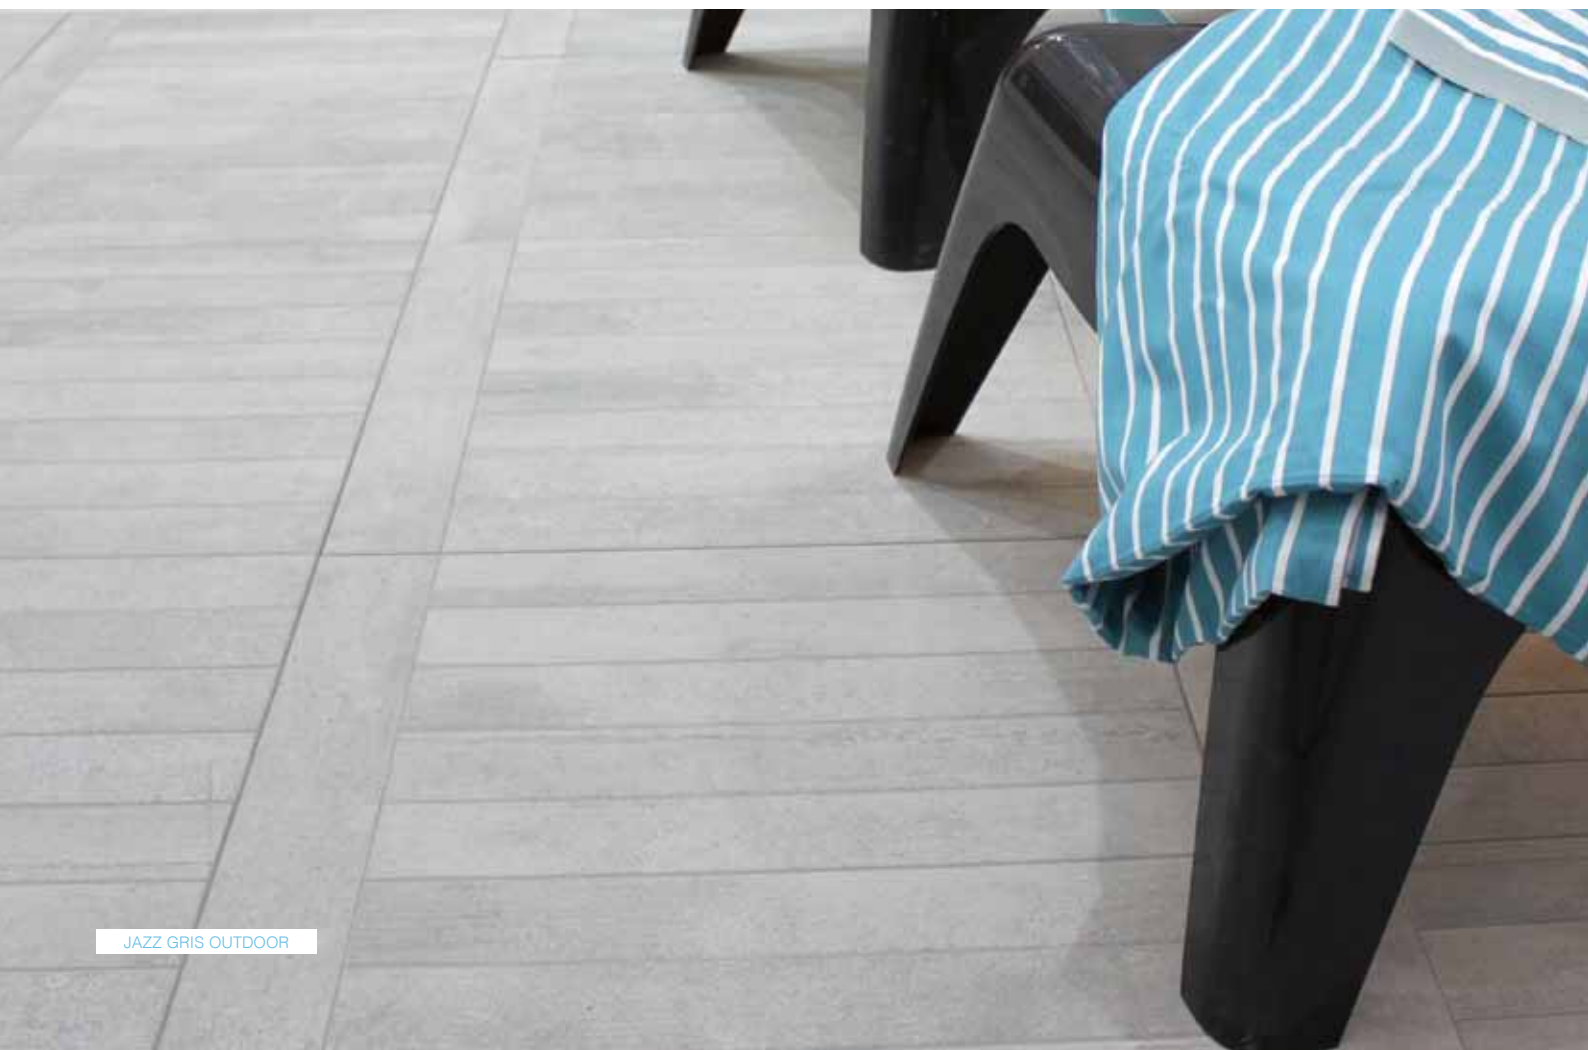

JAZZ GRIS OUTDOOR