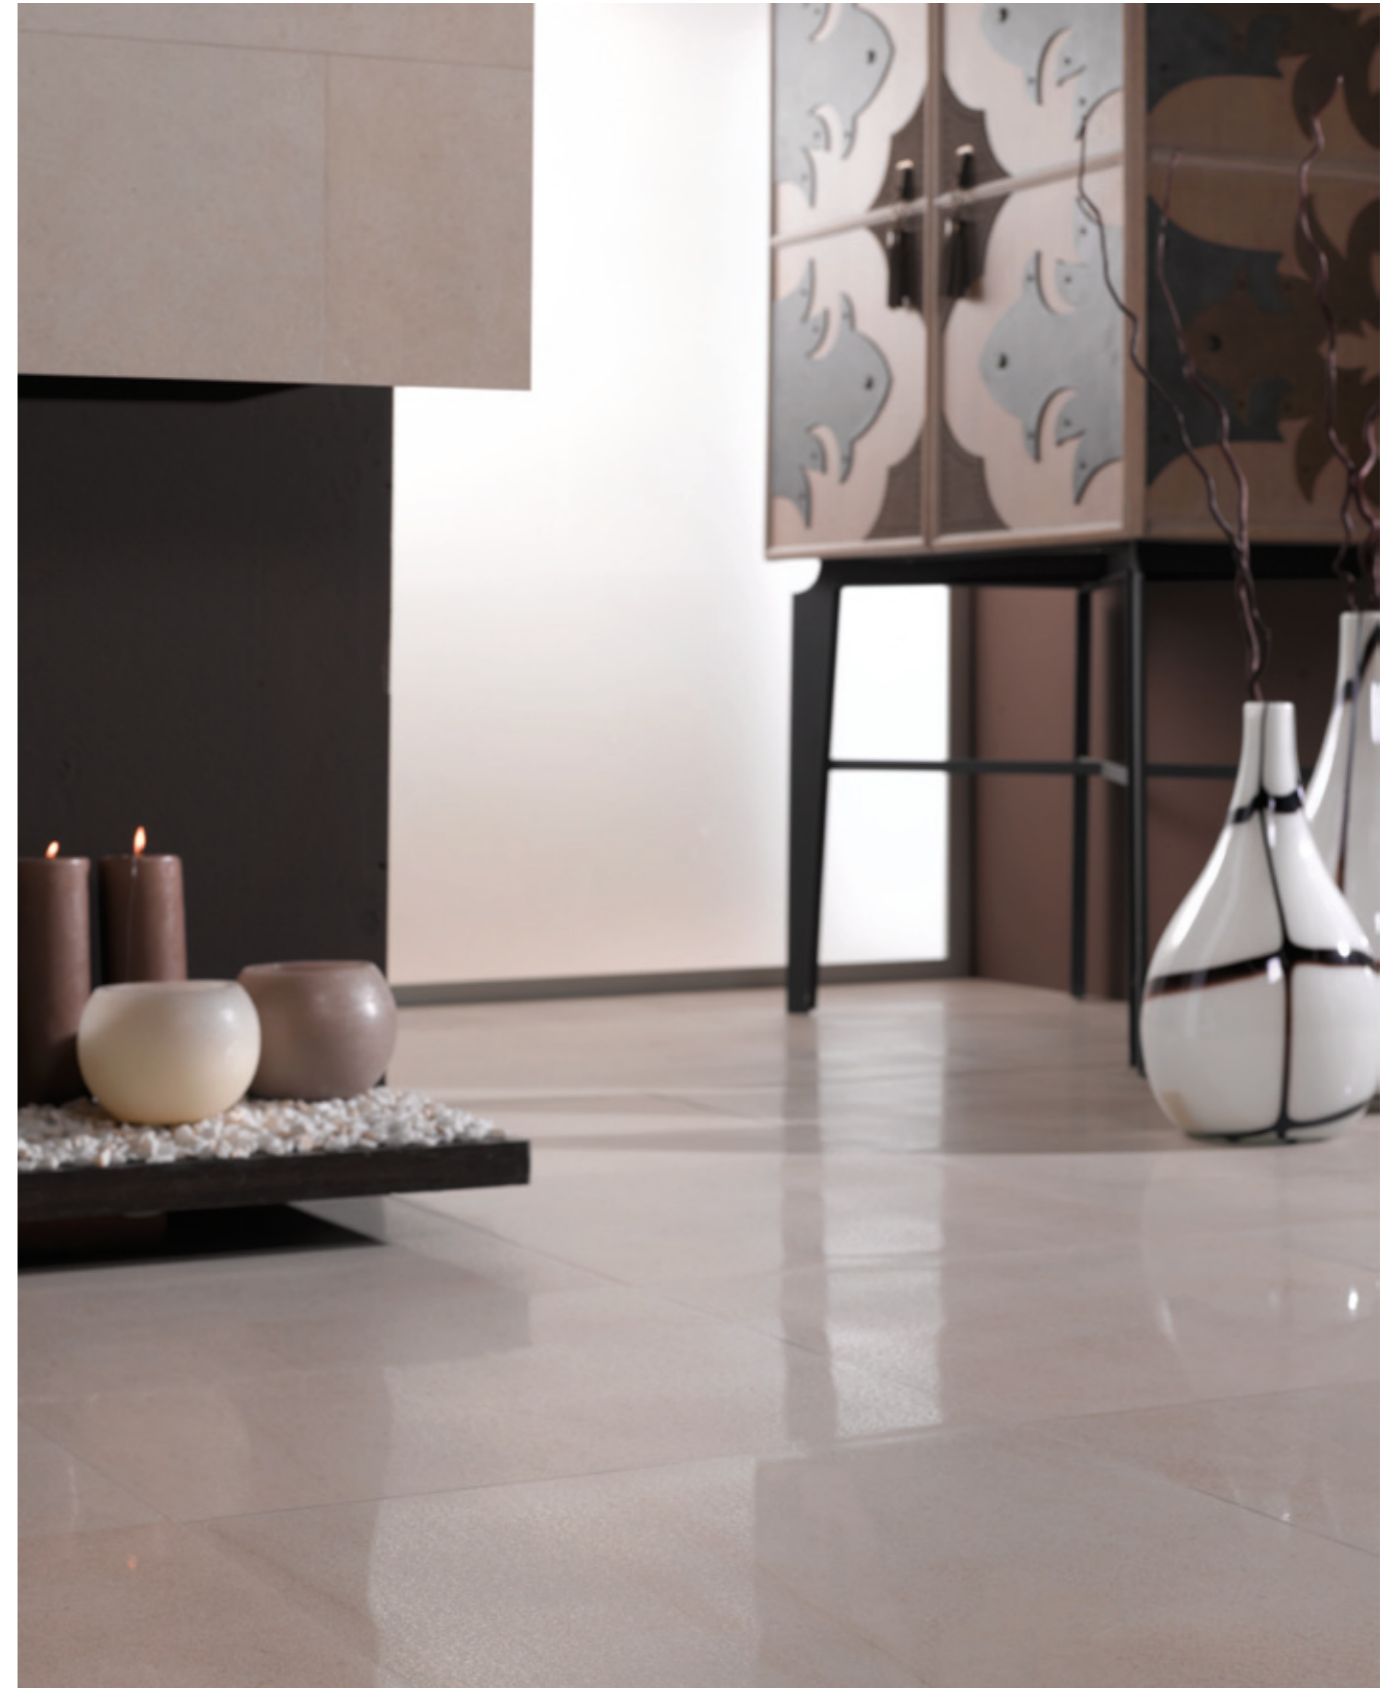

STONE STUDIO / BEAUVAL

PAVIMENTO / PORCELÁNICO COLOREADO
CREMA NATURAL 30x60
CREMA LAPPATO 60x60

FLOOR TILES / COLOURED BODY PORCELAIN TILES
CREMA NATURAL 30x60
CREMA LAPPATO 60x60