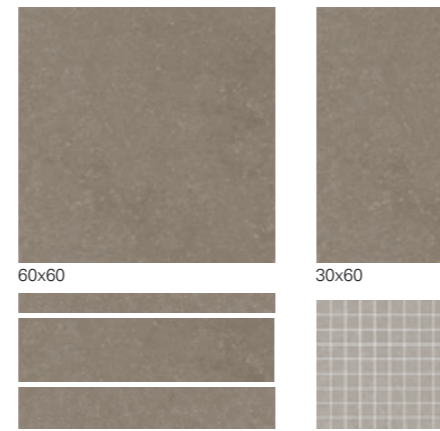

PETIT GRANIT MOKA

MODULAR:
2x: 5x60 / 2x: 15x60 / 2x: 10x60