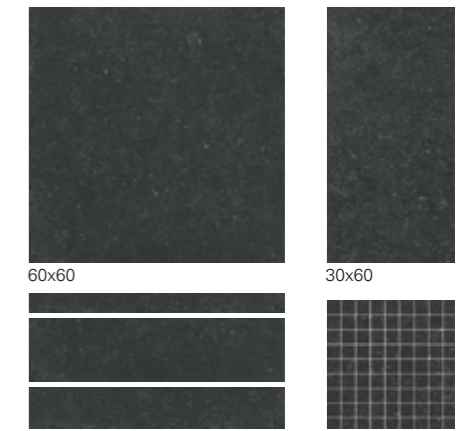

PETIT GRANIT NEGRO

MODULAR:
2x: 5x60 / 2x: 15x60 / 2x: 10x60

MATT MATE	GLOSS BRILLO	FROST RESISTANCE ANTIHIELO	NOT TRAB +20% NO TRABAR +20%	CLASE 1 R9	CLASE 3 R11	RECTIFIED EDGES CANTO RECT.	SUBSTANTIAL VAR. DESTONIF. SUSTANCIAL	USE USO	USE USO	GROUTED REJUNTAR	SUITABLE FOR CUTTING PERMITE CORTAR
NATURAL ANTISLIP	LAPPATO			NATURAL	ANTISLIP			LAPPATO	NATURAL ANTISLIP	MOSAICO	MOSAICO

MATT MATE	GLOSS BRILLO	FROST RESISTANCE ANTIHIELO	NOT TRAB +20% NO TRABAR +20%	CLASE 1 R9	CLASE 3 R11	RECTIFIED EDGES CANTO RECT.	SUBSTANTIAL VAR. DESTONIF. SUSTANCIAL	USE USO	USE USO	GROUTED REJUNTAR	SUITABLE FOR CUTTING PERMITE CORTAR
NATURAL ANTISLIP	LAPPATO			NATURAL	ANTISLIP			LAPPATO	NATURAL ANTISLIP	MOSAICO	MOSAICO

FORMAT	CODE	PRICE	FORMAT	CODE	PRICE	FORMAT	CODE	PRICE			
FORMATO	REFERENCIA	TARIFA	FORMATO	REFERENCIA	TARIFA	FORMATO	REFERENCIA	TARIFA			
60x60	NATURAL	GB1AN021	P64D	60x60	NATURAL	GB14210B	P64E	60x60	NATURAL	GB142103	P64E
30x60	NATURAL	GB105131	P34D	30x60	NATURAL	GB10511B	P34E	30x60	NATURAL	GB105163	P34E
30x30	MOSAICO	GB104101	Y600	30x30	MOSAICO	GB10410B	Y600	30x30	MOSAICO	GB104103	Y600
15x60	MODULAR	GB10Q001	P15D	15x60	MODULAR	GB10Q00C	P15D	15x60	MODULAR	GB10Q00D	P15D
PELDAÑO				PELDAÑO				PELDAÑO			
30x60	NATURAL	GB105111	S500	30x60	NATURAL	GB10517B	S500	30x60	NATURAL	GB105123	S500
PELDAÑO DOBLE				PELDAÑO DOBLE				PELDAÑO DOBLE			
30x60	NATURAL	GB105121	S650	30x60	NATURAL	GB10513B	S650	30x60	NATURAL	GB105153	S650
RODAPIE ROMO				RODAPIE ROMO				RODAPIE ROMO			
8x60	NATURAL	GB1RQ281	S280	8x60	NATURAL	GB1RQ10B	S280	8x60	NATURAL	GB1RQ103	S280

FORMAT	CODE	PRICE	FORMAT	CODE	PRICE	FORMAT	CODE	PRICE			
FORMATO	REFERENCIA	TARIFA	FORMATO	REFERENCIA	TARIFA	FORMATO	REFERENCIA	TARIFA			
60x60	NATURAL	GB1AN022	P64E	60x60	NATURAL	GB1AN02J	P64E	60x60	NATURAL	GB1AN02K	P64E
30x60	NATURAL	GB105282	P34E	30x60	NATURAL	GB10517J	P34E	30x60	NATURAL	GB10518K	P34E
30x30	MOSAICO	GB104102	Y600	30x30	MOSAICO	GB10410J	Y600	30x30	MOSAICO	GB10410K	Y600
15x60	MODULAR	GB10Q002	P15D	15x60	MODULAR	GB10Q00J	P15D	15x60	MODULAR	GB10Q00K	P15D
PELDAÑO				PELDAÑO				PELDAÑO			
30x60	NATURAL	GB105292	S500	30x60	NATURAL	GB10523J	S500	30x60	NATURAL	GB10522K	S500
PELDAÑO DOBLE				PELDAÑO DOBLE				PELDAÑO DOBLE			
30x60	NATURAL	GB105272	S650	30x60	NATURAL	GB10524J	S650	30x60	NATURAL	GB10519K	S650
RODAPIE ROMO				RODAPIE ROMO				RODAPIE ROMO			
8x60	NATURAL	GB1RQ252	S280	8x60	NATURAL	GB1RQ37J	S280	8x60	NATURAL	GB1RQ20K	S280