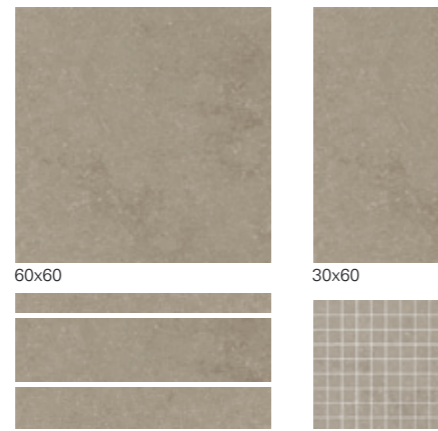

PETIT GRANIT VISÓN

MODULAR:
2x: 5x60 / 2x: 15x60 / 2x: 10x60