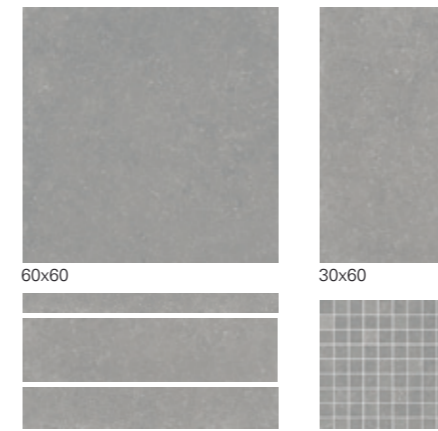

PETIT GRANIT GRIS

MODULAR:
2x: 5x60 / 2x: 15x60 / 2x: 10x60