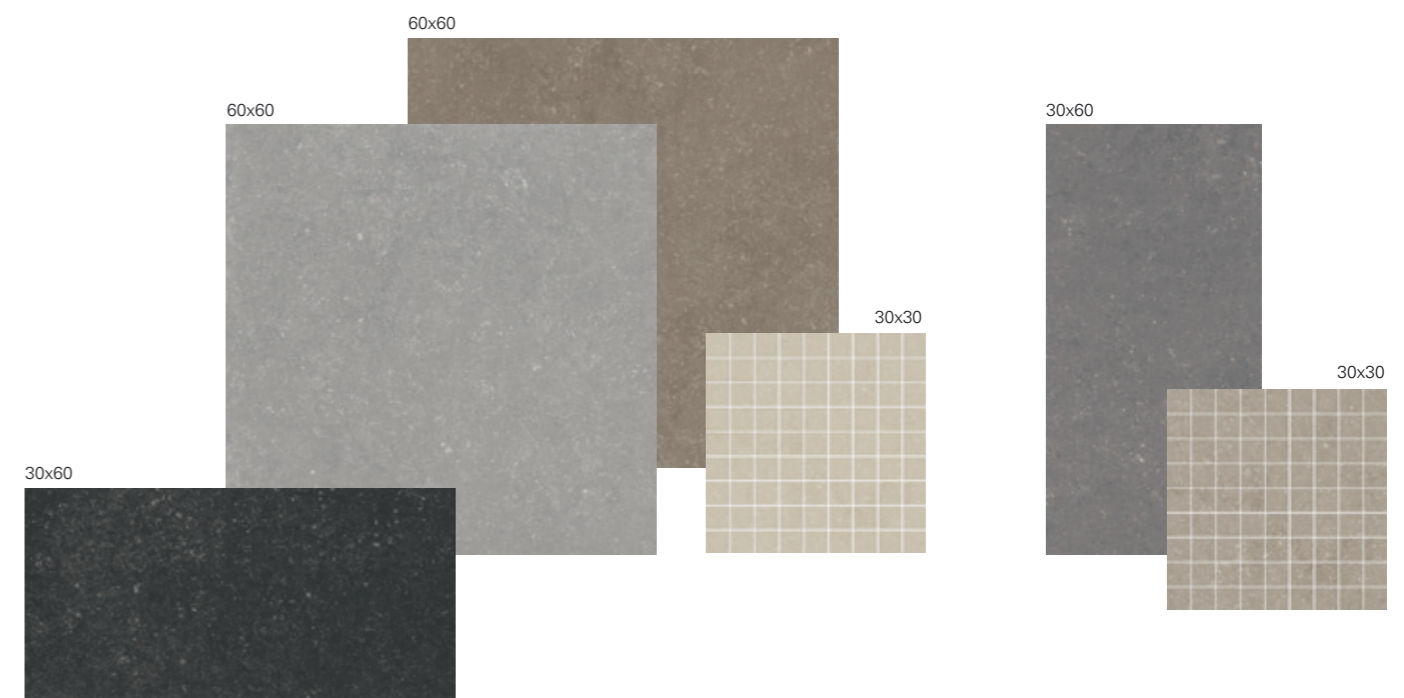

PETIT GRANIT

STONE/STUDIO

CREMA

VISÓN

MOKA

GRIS

GRAFITO

NEGRO