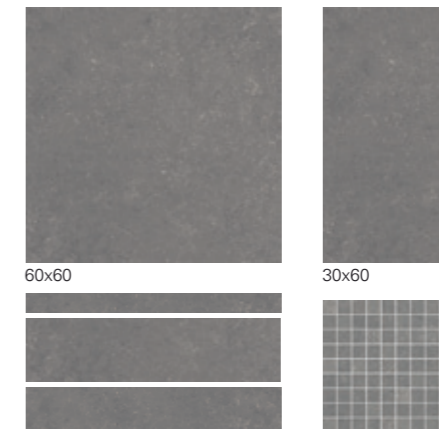

PETIT GRANIT GRAFITO

MODULAR:
2x: 5x60 / 2x: 15x60 / 2x: 10x60