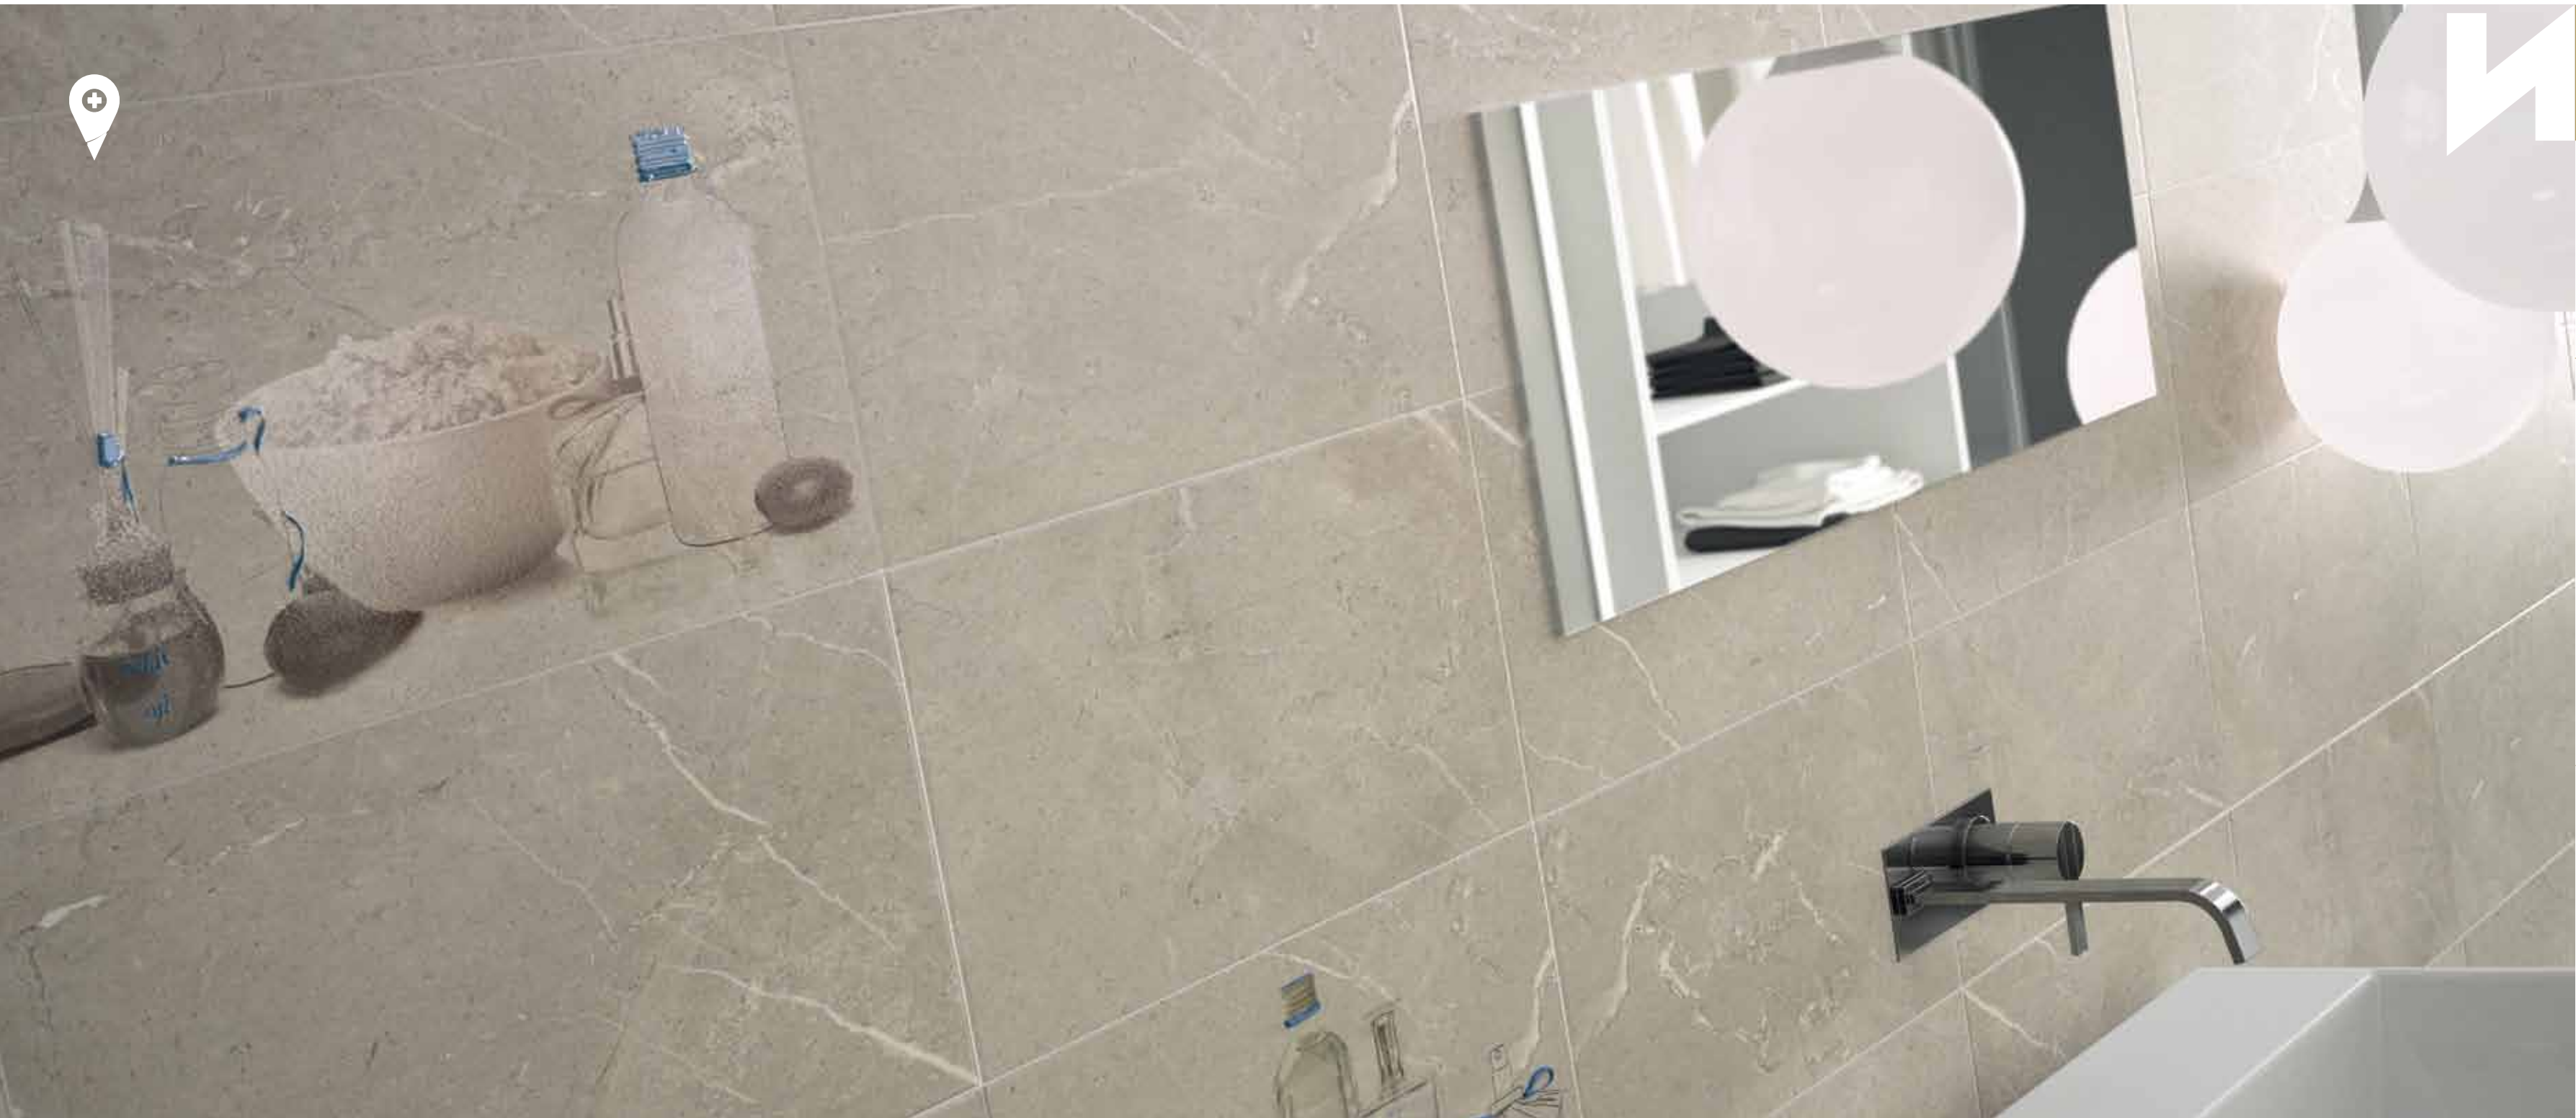

DECOR MOSAICO CREMA COCINA  
25X50 G055

DECOR MOSAICO CREMA BAÑO  
25X50 G055

25X50

FORMATO   SIZE	PIEZAS   PIECES	Kg	m <sup>2</sup>	CAJAS   BOXES	Kg.	m <sup>2</sup>
25x50	10	21,4	1,25	60	1.284	75

**W**  
**N**  
**STUDIO**