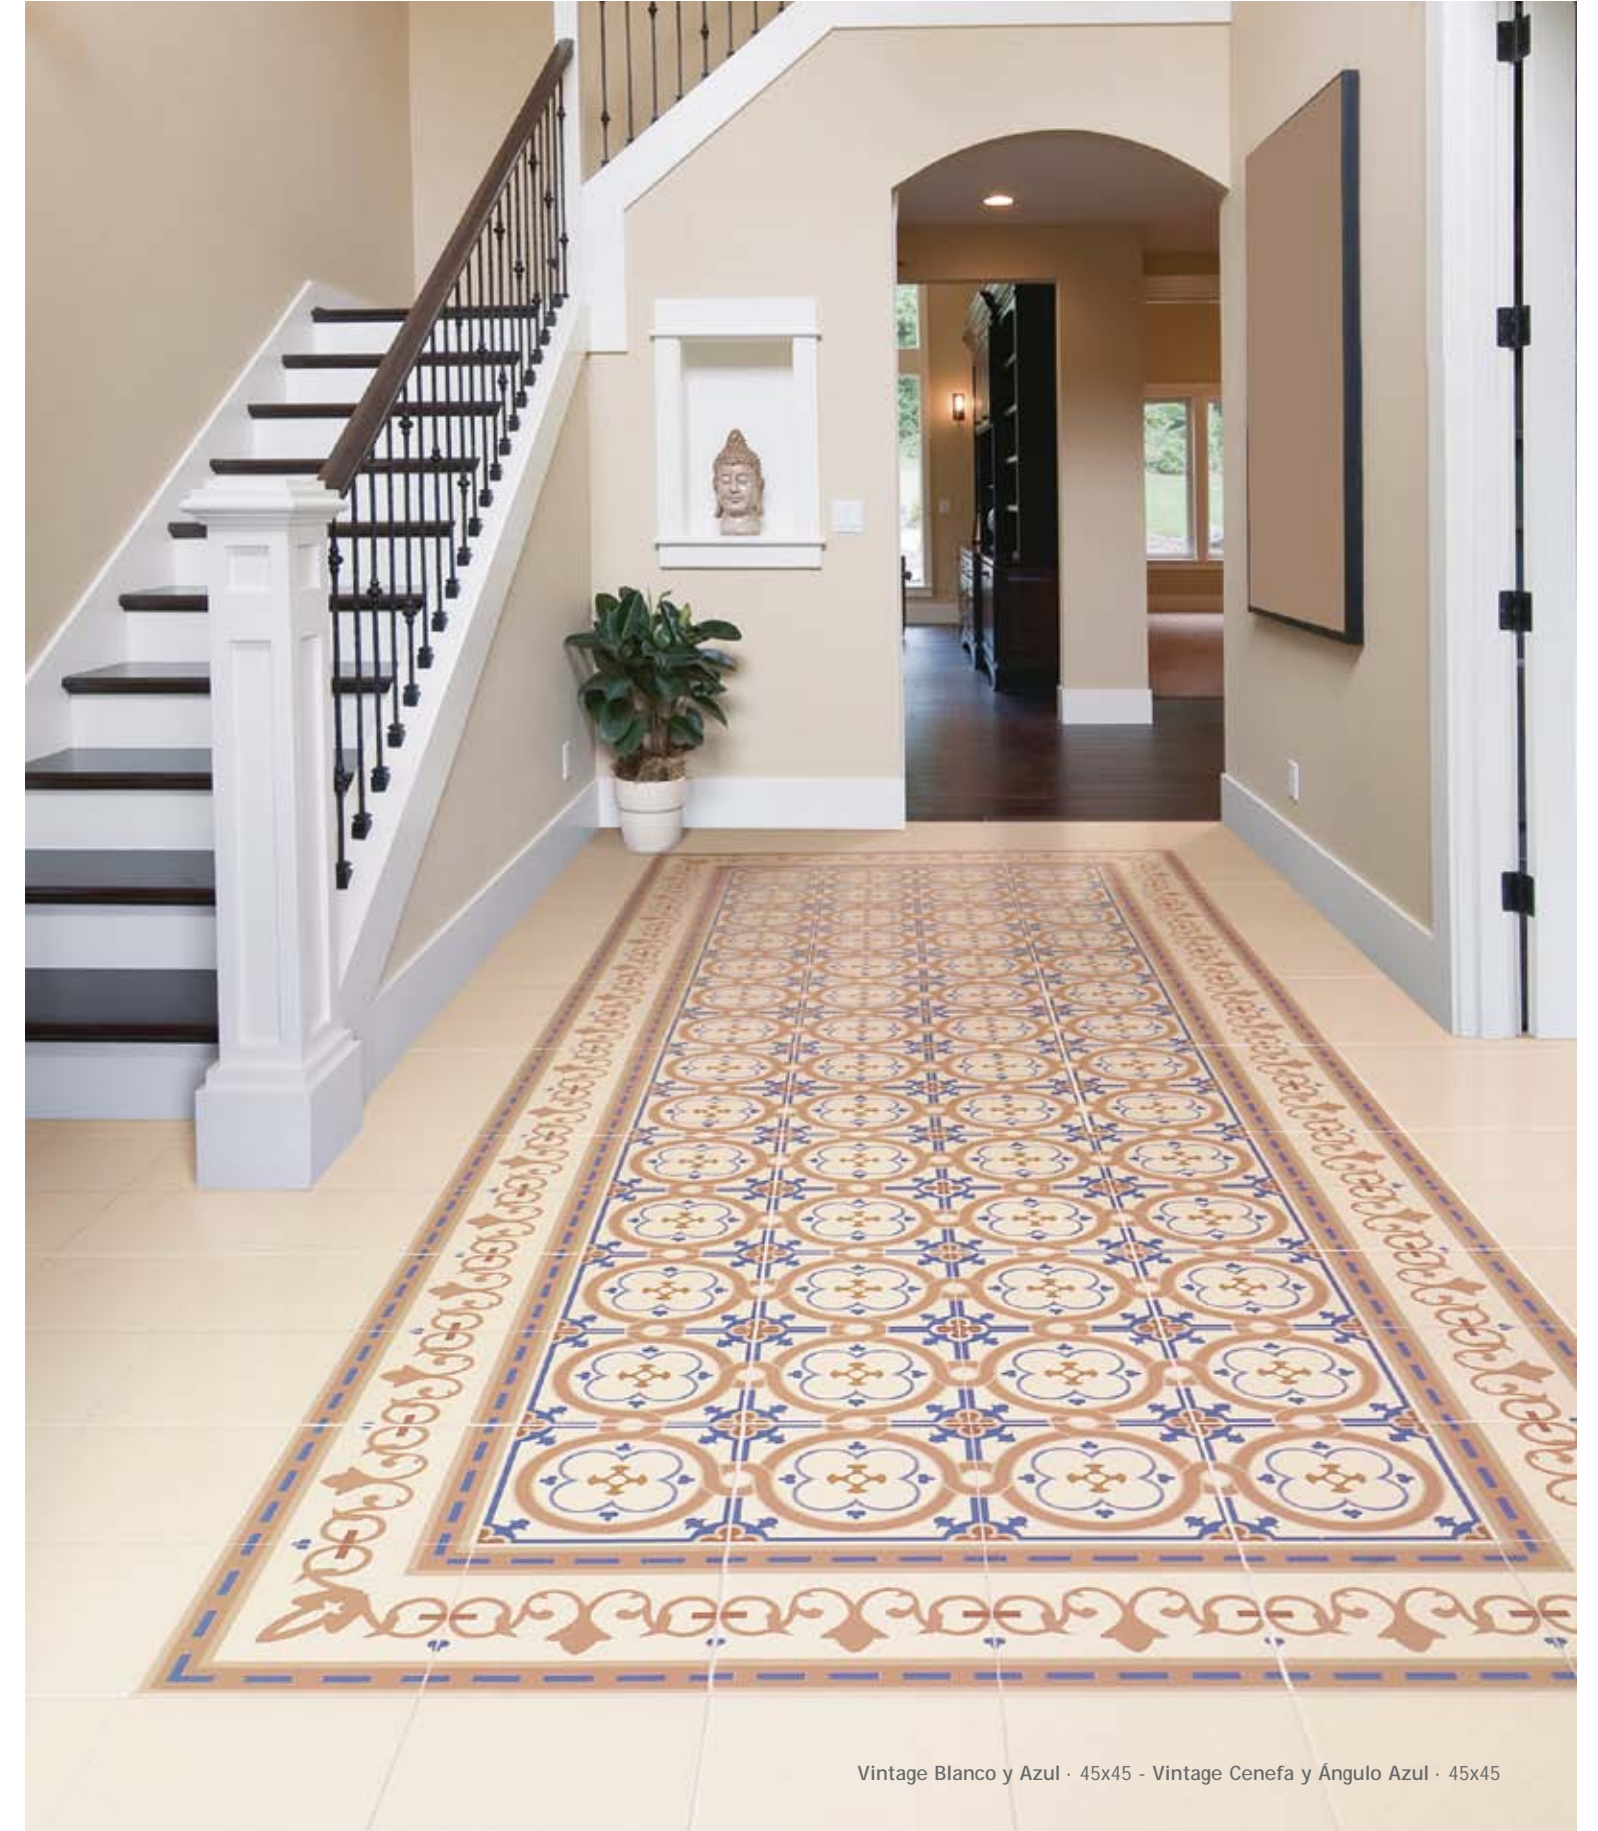

* Rodapié disponible en todos los colores cortado y biselado
* Available in all colours cut and beveled skirting tile.

Vintage Blanco y Beige - 45x45 - Vintage Cenefa y Ángulo Beige - 45x45

Vintage Blanco y Azul - 45x45 - Vintage Cenefa y Ángulo Azul - 45x45