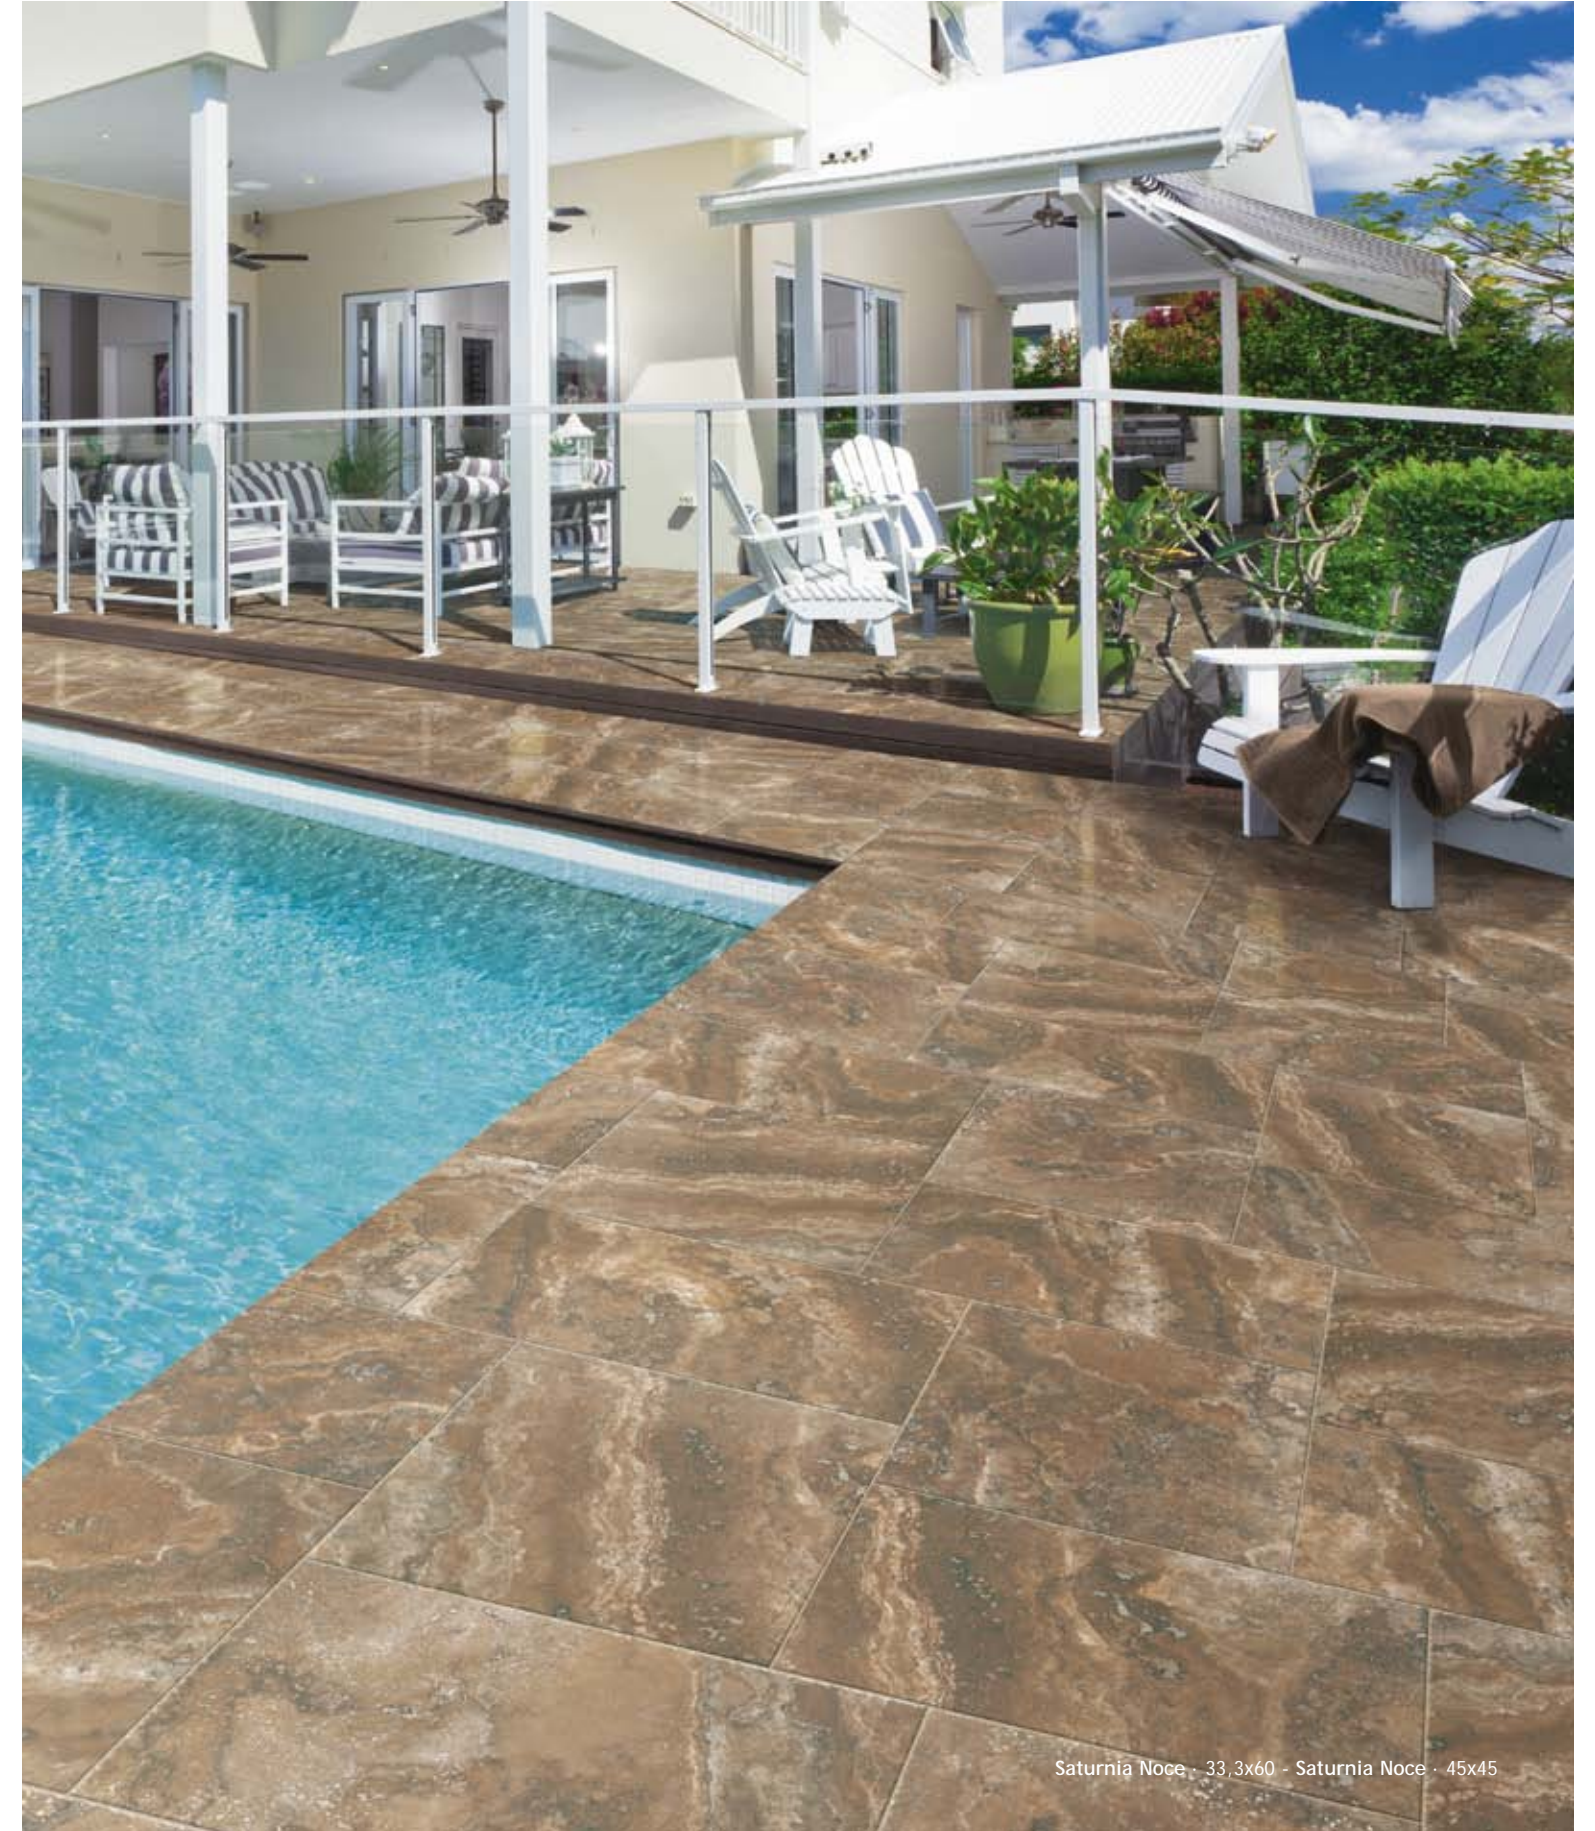

Saturnia Noce · 33,3x60 - Saturnia Noce · 45x45