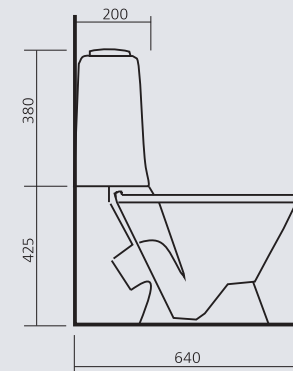

## САМАРСКИЙ

цвет - белоснежный  
вес - 25 кг  
арматура Alca Plast (Чехия)  
сиденье - термопласт,  
полипропилен