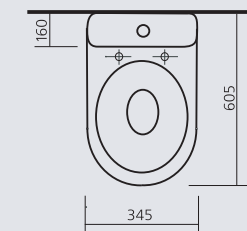

Sanita.
Сантехника для всех

ЛАДА

унитаз-компакт

цвет - белоснежный
вес - 26,0 кг
арматура Alca Plast (Чехия)
сиденье - термопласт,
полипропилен

КОМФОРТ

умывальный стол

цвет - белоснежный
вес:
умывальник - 9,6 кг
пьедестал - 8,3 кг