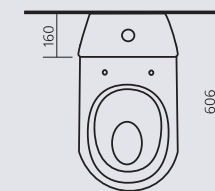

АТТИКА

унитаз-компакт
с полочкой антивсплеск

цвет - белоснежный
вес - 24,6 кг
арматура Alca Plast (Чехия)
сиденье - термопласт,
полипропилен