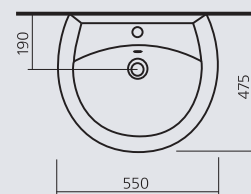

### АТТИКА

умывальный стол

цвет - белоснежный

вес:

умывальник АТТИКА 55 - 12 кг

умывальник АТТИКА 48 - 9 кг

пьедестал - 8,3 кг

Sanita.  
Сантехника для всех