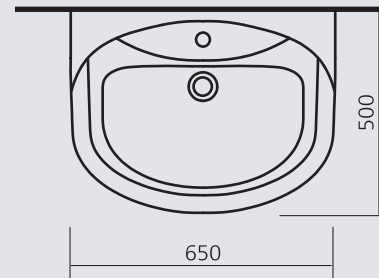

МЕБЕЛЬНЫЕ УМЫВАЛЬНИКИ

ПРЕМЬЕР 65

мебельный умывальник
цвет - белоснежный
вес - 17 кг