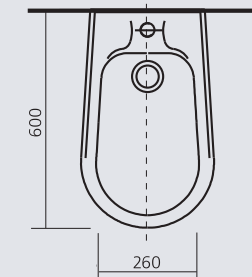

САМАРСКИЙ

цвет - белоснежный
вес - 25 кг
арматура Alca Plast (Чехия)
сиденье - термопласт,
полипропилен