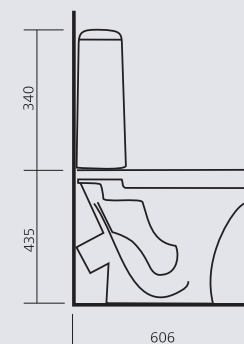

АТТИКА

унитаз-компакт
с полочкой антивсплеск

цвет - белоснежный
вес - 24,6 кг
арматура Alca Plast (Чехия)
сиденье - термопласт,
полипропилен