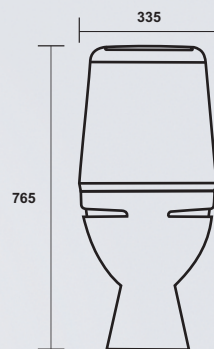

## ИДЕАЛ

унитаз-компакт

цвет - белоснежный  
вес - 27,2 кг  
арматура Alca Plast (Чехия)  
сиденье - термопласт,  
полипропилен  
антивсплеск

вид чаши сверху