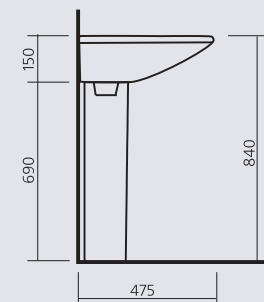

### АТТИКА

умывальный стол

цвет - белоснежный

вес:

умывальник АТТИКА 55 - 12 кг

умывальник АТТИКА 48 - 9 кг

пьедестал - 8,3 кг

Sanita.  
Сантехника для всех