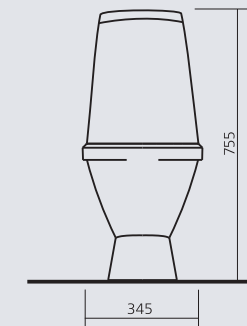

Sanita.
Сантехника для всех

ЛАДА

унитаз-компакт

цвет - белоснежный
вес - 26,0 кг
арматура Alca Plast (Чехия)
сиденье - термопласт,
полипропилен

КОМФОРТ

умывальный стол

цвет - белоснежный
вес:
умывальник - 9,6 кг
пьедестал - 8,3 кг