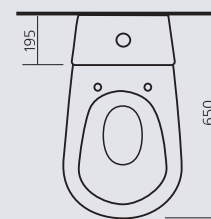

ВОЛГА

унитаз-компакт

цвет - белоснежный
вес - 26,6 кг
арматура Alca Plast (Чехия)
сиденье - термопласт,
полипропилен