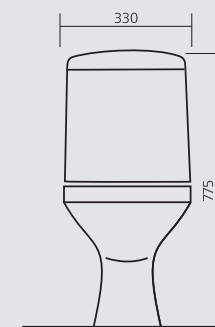

АТТИКА

унитаз-компакт

цвет - белоснежный
вес - 26,1 кг
арматура Alca Plast (Чехия)
сиденье - термопласт,
полипропилен