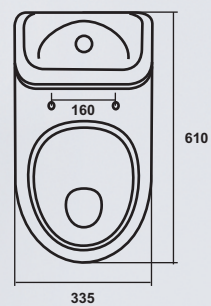

## ИДЕАЛ

унитаз-компакт

цвет - белоснежный  
вес - 27,2 кг  
арматура Alca Plast (Чехия)  
сиденье - термопласт,  
полипропилен  
антивсплеск

вид чаши сверху