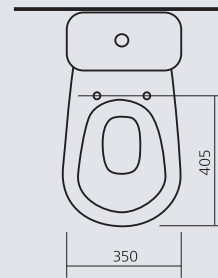

САМАРСКИЙ

цвет - белоснежный
вес - 25 кг
арматура Alca Plast (Чехия)
сиденье - термопласт,
полипропилен