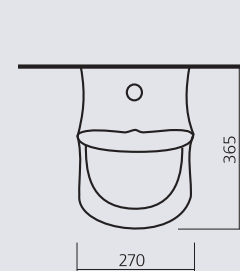

ПИССУАРЫ

KISS

писсуар
цвет - красный
вес - 11,2 кг