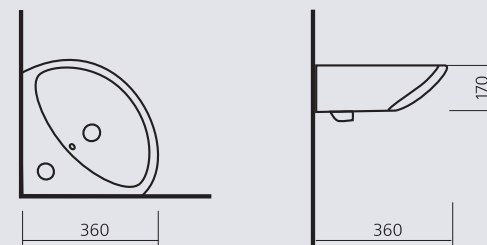

БЕЕР

мини-умывальник
цвет - белоснежный
вес - 7 кг