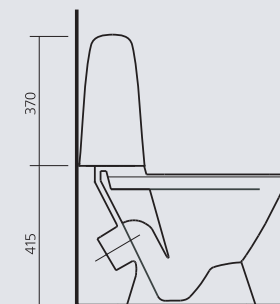

ВИКТОРИЯ

унитаз-компакт

цвет - белоснежный
вес:
унитаз-компакт - 25,8 кг
арматура Alca Plast (Чехия)
сиденье - термопласт,
полипропилен