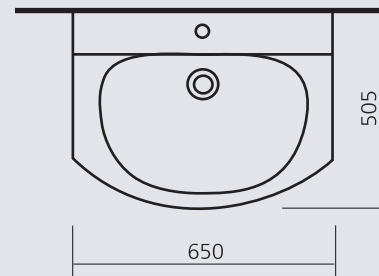

МЕБЕЛЬНЫЕ УМЫВАЛЬНИКИ

ПРЕМЬЕР 65

мебельный умывальник
цвет - белоснежный
вес - 17 кг

ЛАГУНА 65

мебельный умывальник
цвет - белоснежный
вес - 17 кг

ИДЕАЛ 56

мебельный умывальник
цвет - белоснежный
вес - 14,5 кг

ВЕГА 55

мебельный умывальник
цвет - белоснежный
вес - 12,6 кг

МАНГО 40

мебельный умывальник
цвет - белоснежный
вес - 8 кг