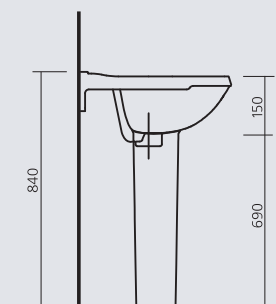

КОМФОРТ

умывальный стол

цвет - белоснежный
вес:
умывальник - 9,6 кг
пьедестал - 8,3 кг