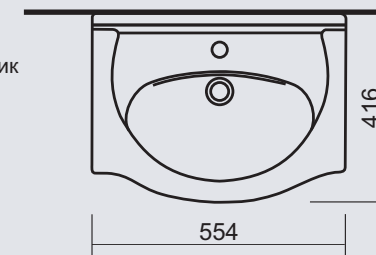

ВЕГА 55

мебельный умывальник
цвет - белоснежный
вес - 12,6 кг