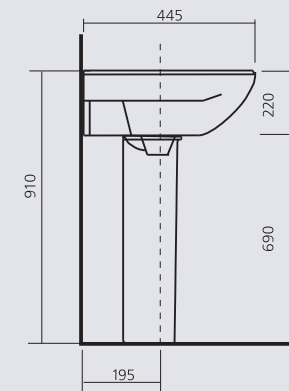

САМАРСКИЙ

комплект

цвет - белоснежный
вес:
умывальник - 14,6 кг
пьедестал - 8,3 кг
биде - 15,6 кг