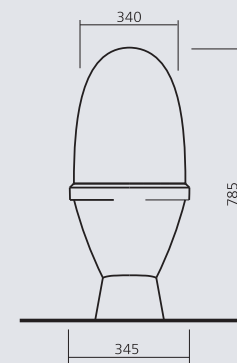

ВИКТОРИЯ

унитаз-компакт

цвет - белоснежный
вес:
унитаз-компакт - 25,8 кг
арматура Alca Plast (Чехия)
сиденье - термопласт,
полипропилен