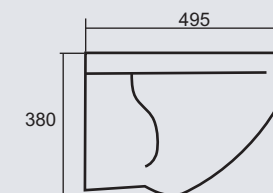

Sanita.
Сантехника для всех

СТАНДАРТ

подвесной унитаз

цвет - белоснежный

вес - 14,0 кг

инсталляция Alca Plast (Чехия)

сиденье - термопласт

Легкость установки, необходимый и достаточный минимум занимаемого пространства, исключительная гигиеничность.

За оригинальным визуальным решением - надёжный и практичный унитаз, который позволит по-новому взглянуть на дизайн ванной комнаты.