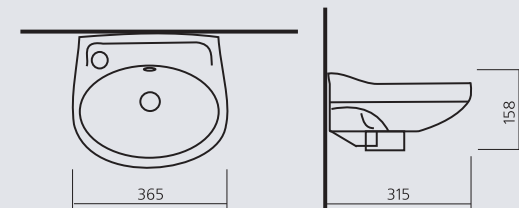

МИНИ-УМЫВАЛЬНИКИ

ЛАДА

мини-умывальник
цвет - белоснежный
вес - 5,5 кг