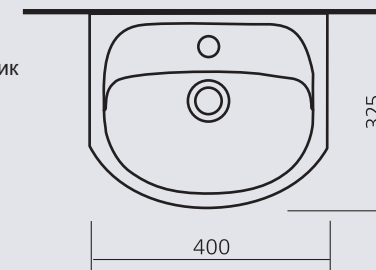

МАНГО 40

мебельный умывальник
цвет - белоснежный
вес - 8 кг