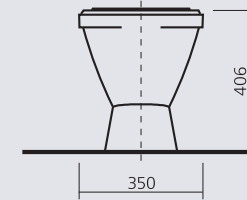

## САМАРСКИЙ

комплект

цвет - белоснежный  
вес:  
умывальник - 14,6 кг  
пьедестал - 8,3 кг  
биде - 15,6 кг

Sanita.  
Сантехника для всех