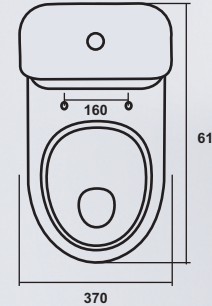

вид чаши сверху