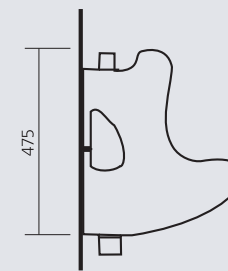

ПИССУАРЫ

KISS

писсуар
цвет - красный
вес - 11,2 кг