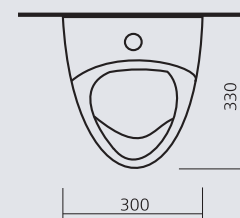

ОРИОН

писсуар
цвет - белоснежный
вес - 8,2 кг