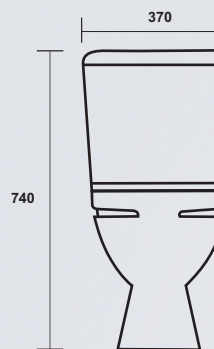

СТАНДАРТ

унитаз-компакт

цвет - белоснежный
вес - 29 кг
арматура Alca Plast (Чехия)
сиденье - термопласт,
полипропилен
антивсплеск