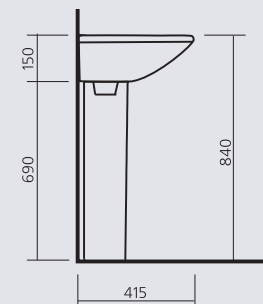

### АТТИКА

умывальный стол

цвет - белоснежный

вес:

умывальник АТТИКА 55 - 12 кг

умывальник АТТИКА 48 - 9 кг

пьедестал - 8,3 кг

Sanita.  
Сантехника для всех