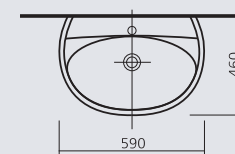

## ВИКТОРИЯ

умывальный стол

цвет - белоснежный  
вес:  
умывальник - 13,3 кг  
пьедестал - 9,7 кг

Sanita.  
Сантехника для всех