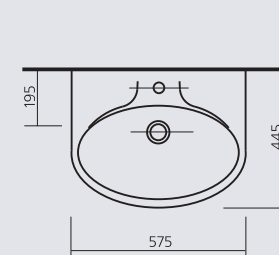

## САМАРСКИЙ

комплект

цвет - белоснежный  
вес:  
умывальник - 14,6 кг  
пьедестал - 8,3 кг  
биде - 15,6 кг

Sanita.  
Сантехника для всех