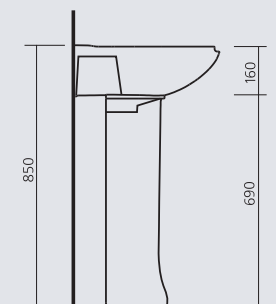

## ВИКТОРИЯ

умывальный стол

цвет - белоснежный  
вес:  
умывальник - 13,3 кг  
пьедестал - 9,7 кг

Sanita.  
Сантехника для всех