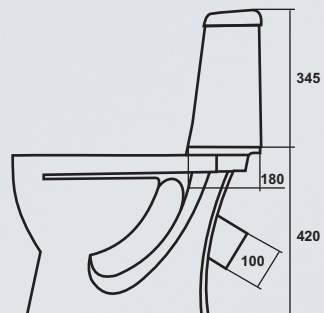

## ИДЕАЛ

унитаз-компакт

цвет - белоснежный  
вес - 27,2 кг  
арматура Alca Plast (Чехия)  
сиденье - термопласт,  
полипропилен  
антивсплеск

вид чаши сверху