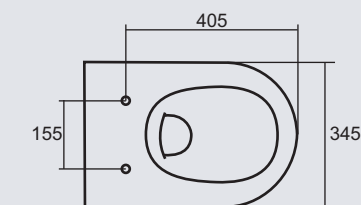

Sanita.
Сантехника для всех

СТАНДАРТ

подвесной унитаз

цвет - белоснежный

вес - 14,0 кг

инсталляция Alca Plast (Чехия)

сиденье - термопласт

Легкость установки, необходимый и достаточный минимум занимаемого пространства, исключительная гигиеничность.

За оригинальным визуальным решением - надёжный и практичный унитаз, который позволит по-новому взглянуть на дизайн ванной комнаты.