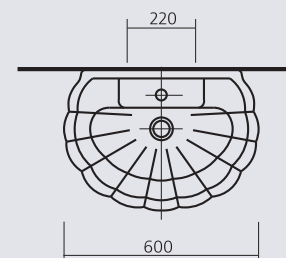

РОМАШКА

умывальный стол

цвет - белоснежный
вес:
умывальник - 11,5 кг
пьедестал - 7 кг