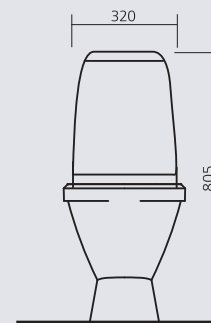

ВОЛГА

унитаз-компакт

цвет - белоснежный
вес - 26,6 кг
арматура Alca Plast (Чехия)
сиденье - термопласт,
полипропилен