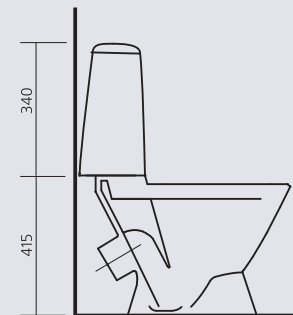

Sanita.
Сантехника для всех

ЛАДА

унитаз-компакт

цвет - белоснежный
вес - 26,0 кг
арматура Alca Plast (Чехия)
сиденье - термопласт,
полипропилен

КОМФОРТ

умывальный стол

цвет - белоснежный
вес:
умывальник - 9,6 кг
пьедестал - 8,3 кг