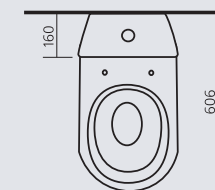

АТТИКА

унитаз-компакт

цвет - белоснежный
вес - 26,1 кг
арматура Alca Plast (Чехия)
сиденье - термопласт,
полипропилен