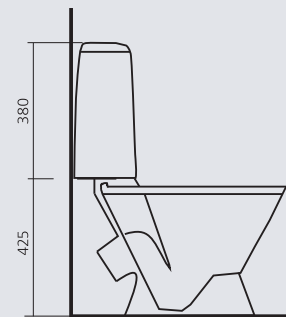

ВОЛГА

унитаз-компакт

цвет - белоснежный
вес - 26,6 кг
арматура Alca Plast (Чехия)
сиденье - термопласт,
полипропилен