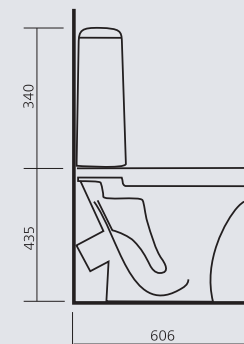

АТТИКА

унитаз-компакт

цвет - белоснежный
вес - 26,1 кг
арматура Alca Plast (Чехия)
сиденье - термопласт,
полипропилен