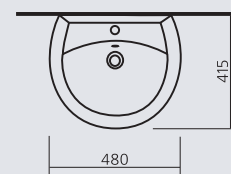

### АТТИКА

умывальный стол

цвет - белоснежный

вес:

умывальник АТТИКА 55 - 12 кг

умывальник АТТИКА 48 - 9 кг

пьедестал - 8,3 кг

Sanita.  
Сантехника для всех