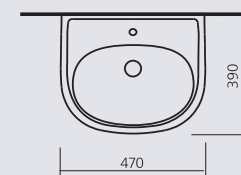

КОМФОРТ

умывальный стол

цвет - белоснежный
вес:
умывальник - 9,6 кг
пьедестал - 8,3 кг