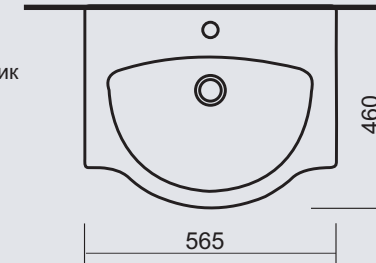

### ИДЕАЛ 56

мебельный умывальник  
цвет - белоснежный  
вес - 14,5 кг