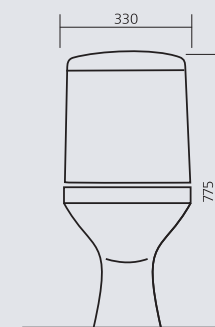

АТТИКА

унитаз-компакт
с полочкой антивсплеск

цвет - белоснежный
вес - 24,6 кг
арматура Alca Plast (Чехия)
сиденье - термопласт,
полипропилен