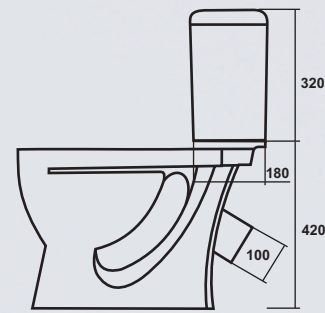

СТАНДАРТ

унитаз-компакт

цвет - белоснежный
вес - 29 кг
арматура Alca Plast (Чехия)
сиденье - термопласт,
полипропилен
антивсплеск