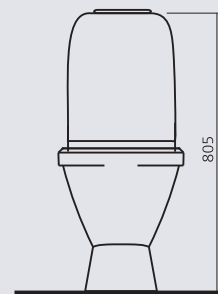

САМАРСКИЙ

цвет - белоснежный
вес - 25 кг
арматура Alca Plast (Чехия)
сиденье - термопласт,
полипропилен