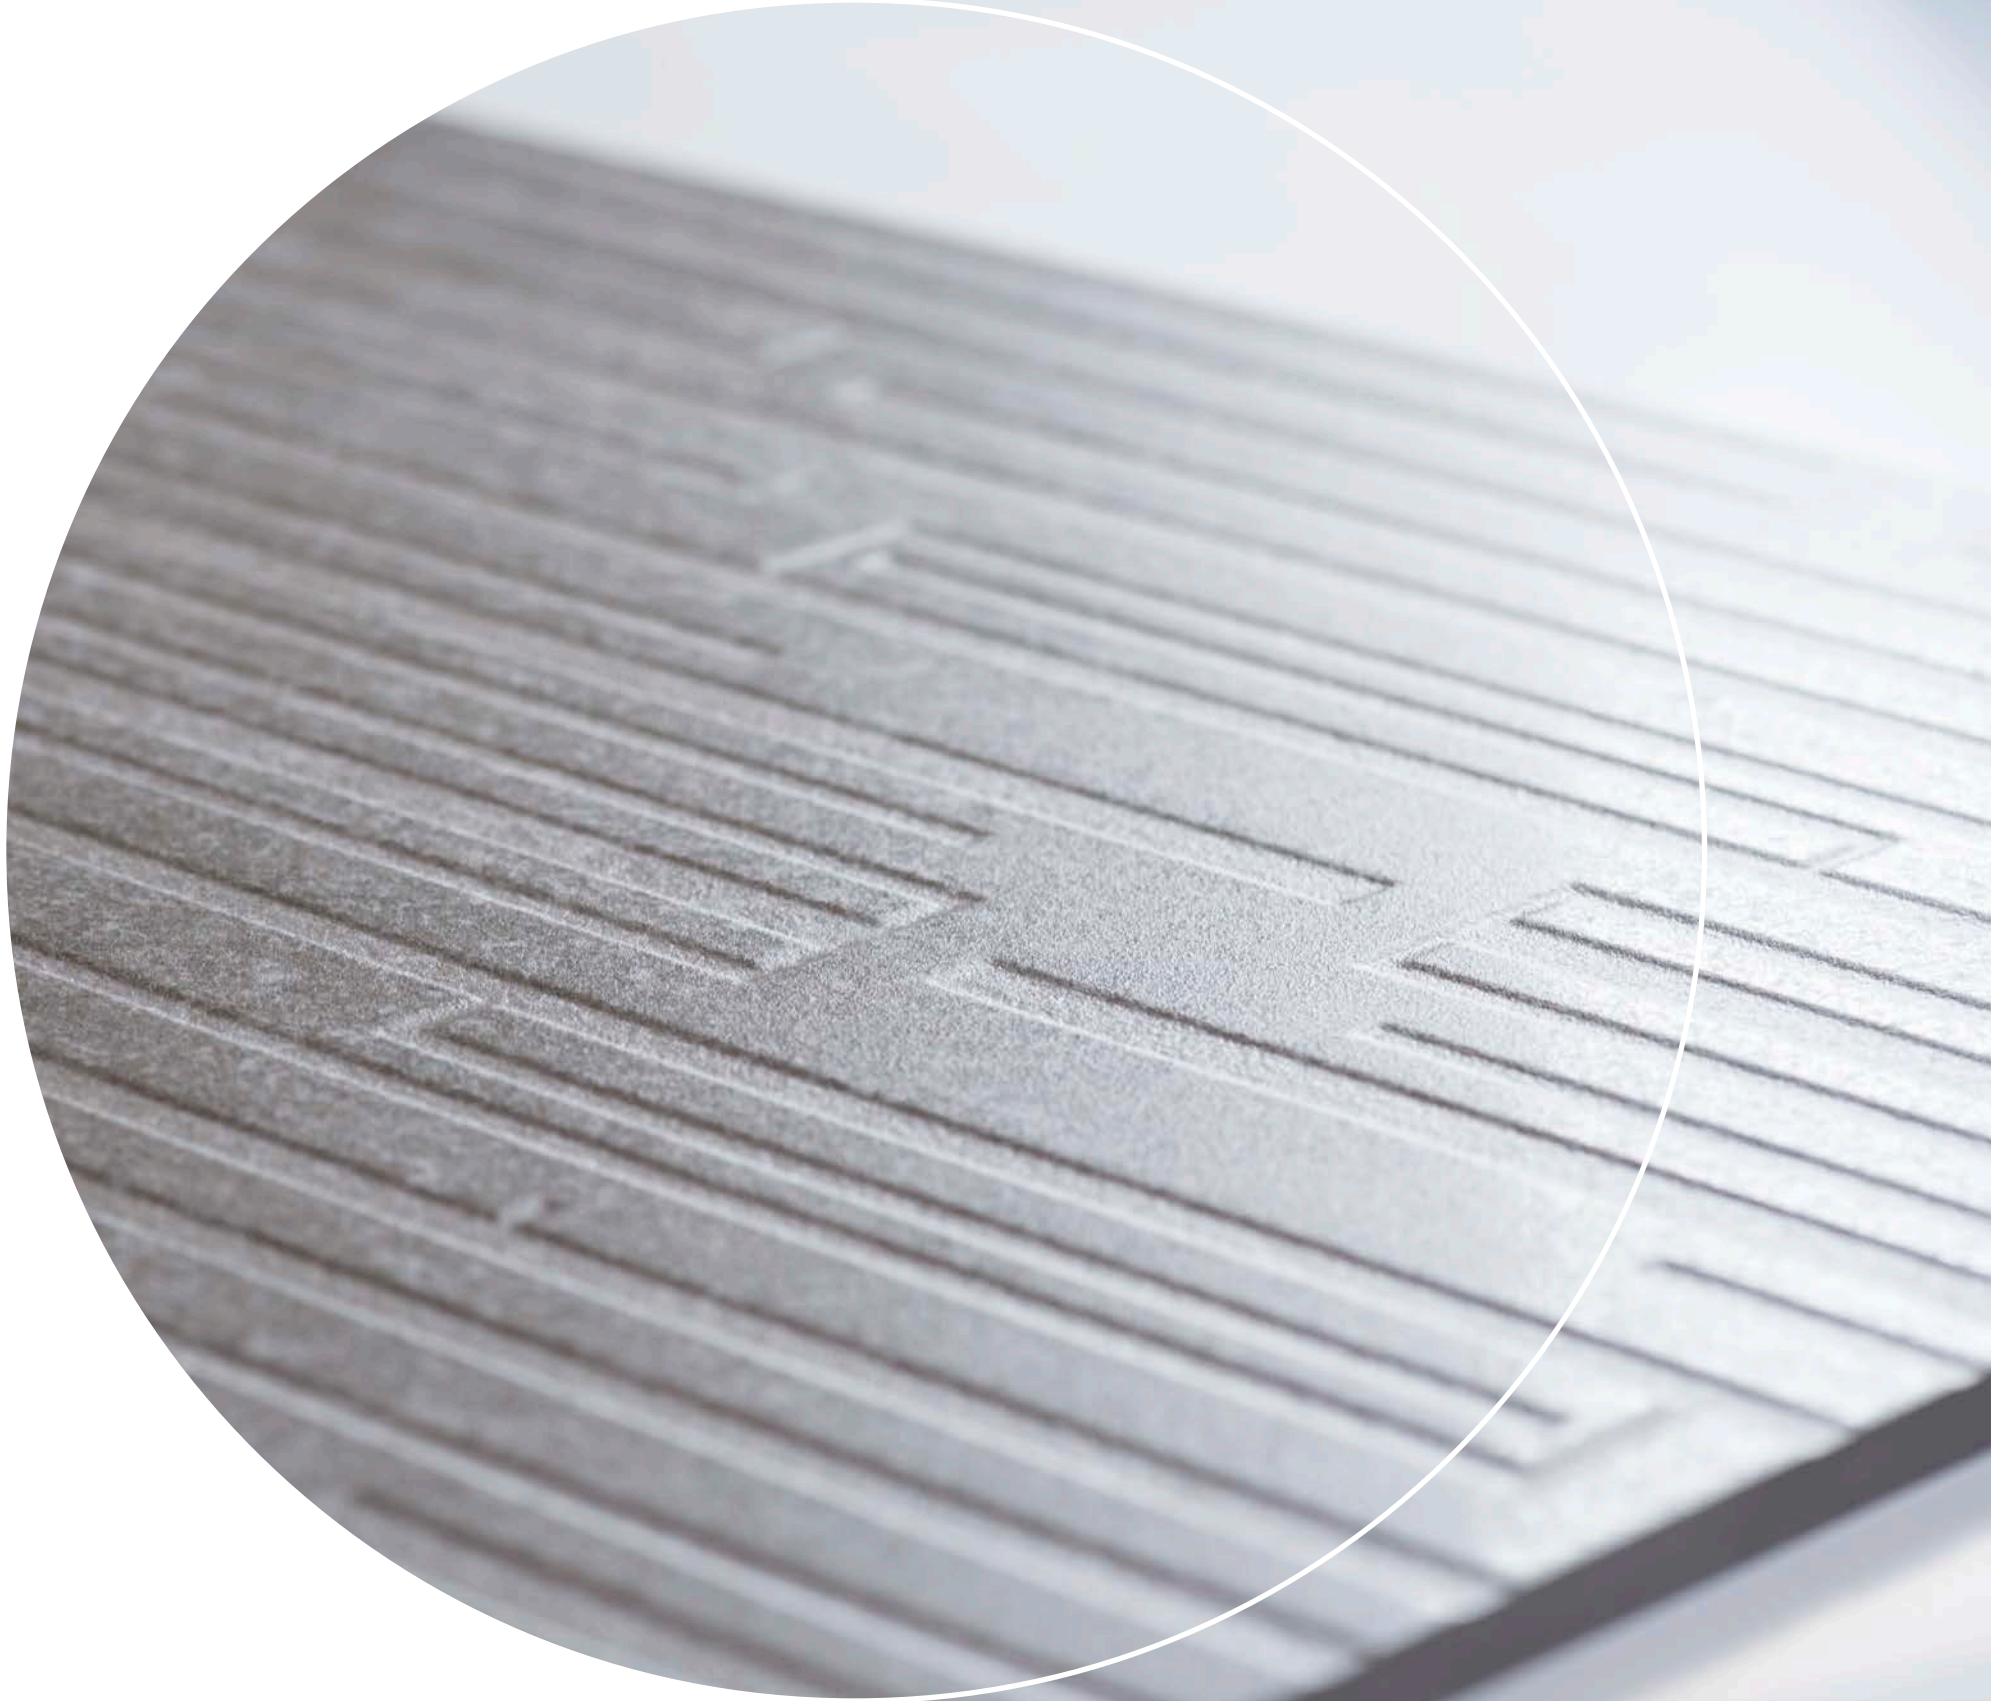

FAN230 ERIS 45x90 LAPPATO ARENA

S96

FAN713 ERIS 45x90 LAPPATO CENIZA

S96

FAN710 ERIS 45x90 LAPPATO GRIS

S96

MOON 45X90 ARENA

MOON