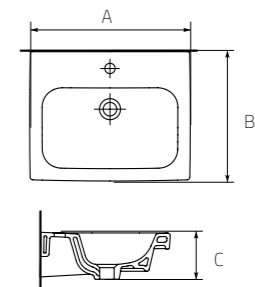

A (cm)	B (cm)	C (cm)
umywalka COLOUR 50 COLOUR 50 washbasin	K103-005	50,5	40,5	14,5
umywalka COLOUR 55 COLOUR 55 washbasin	K103-006	55,5	45,5	14,5
umywalka COLOUR 60 COLOUR 60 washbasin	K103-007	60,5	45	15