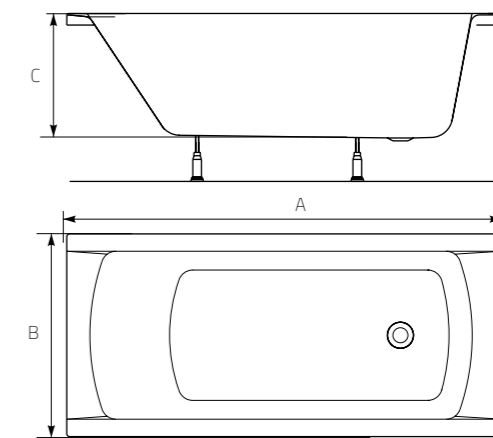

KORAT >
Wanna
prostokątna
KORAT 160
KORAT 160 rectangular bathtub
160x70cm

		A (cm)	B (cm)	C (cm)
wanna prostokątna KORAT 150 KORAT 150 rectangular bathtub	S301-120	150	70	43
wanna prostokątna KORAT 160 KORAT 160 rectangular bathtub	S301-121	160	70	43
wanna prostokątna KORAT 170 KORAT 170 rectangular bathtub	S301-122	170	70	43
panel czołowy LORENA 150 LORENA 150 front casing	S401-067	-	-	-
panel czołowy LORENA 160 LORENA 160 front casing	S401-068	-	-	-
panel czołowy LORENA 170 LORENA 170 front casing	S401-069	-	-	-
panel boczny LORENA LORENA side casing	S401-071	-	-	-