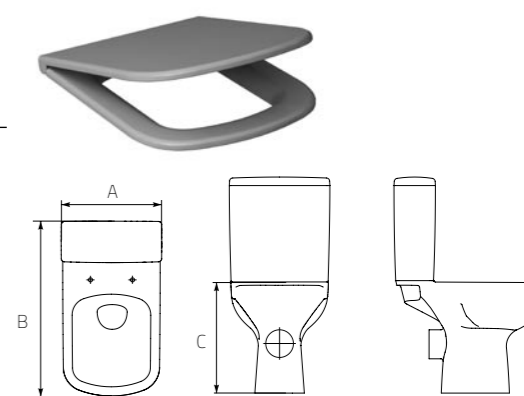

deska duroplasto-
stowa COLOUR
szara
COLOUR
duroplast toilet
seat grey