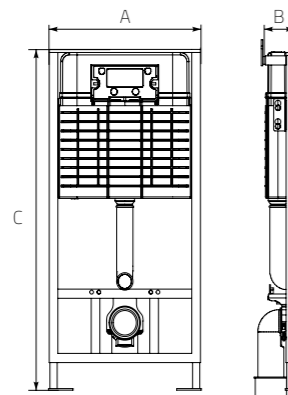

STA
ND
ARD

CERAMIKA
SANITARNA
STELAŻE
PODTYNKOWE
SANITARY
CERAMICS
CONCEALED
CISTERN FRAMES

N^o4

**CERAMIKA
SANITARNA
STELAŻE
PODTYNKOWE
SANITARY
CERAMICS
CONCEALED
CISTERN FRAMES**

**SLIM
&SILENT**

Zestaw podtynkowy SLIM&SILENT wysokość regulowana SLIM&SILENT concealed cistern frame Adjustable height szer. 52,4 cm. width 52,4 cm.

Stelaż podtynkowy SLIM&SILENT z miską PURE Concealed cistern frame SLIM&SILENT with PURE wall-hung bowl szer. 52,4 cm width 52,4 cm K97-273

Przycisk EGE EGE flush button wym. 17x27 cm dim. 17x27 cm

Przycisk ADRIA ADRIA flush button wym. 17x26,5 cm dim. 17x26,5 cm