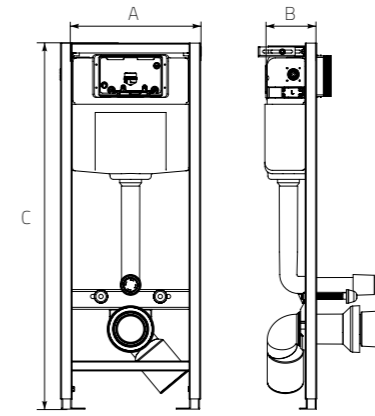

Stelaż podtynkowy HI-TEC z miską EASY Concealed cistern frame HI-TEC with EASY wall-hung bowl szer. 42,5 cm width 42,5 cm K97-284