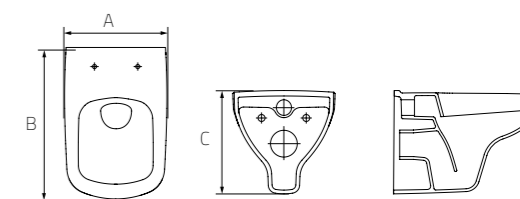

A (cm)	B (cm)	C (cm)
miska zawieszana COLOUR COLOUR wall-hung bowl	K103-003	36	52	37
deska COLOUR duroplastowa, COLOUR duroplast toilet seat	K98-0091	-	-	-
deska COLOUR duroplastowa, wolno opadająca, łatwo wypinająca się biała COLOUR duroplast slow-close, easy off toilet seat white	K98-0092	-	-	-
deska COLOUR duroplastowa, wolno opadająca, łatwo wypinająca się szara COLOUR duroplast slow-close, easy off toilet seat grey	K98-0093	-	-	-