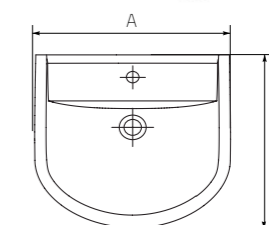

ARTECO >

Umywalka
ARTECO 50
**ARTECO 50
washbasin**
50x43,5cm
Z otworem na
armaturę, mon-
taz do ściany
With hole for
mixer, assembly
on walls.

		A (cm)	B (cm)	C (cm)
umywalka ARTECO 40 prawa ARTECO 40 washbasin right	K667-005	40	29	12,5
umywalka ARTECO 40 lewa ARTECO 40 washbasin left	K667-006	40	29	12,5
umywalka ARTECO 50 ARTECO 50 washbasin	K667-007	50	43,5	14,5
umywalka ARTECO 55 ARTECO 55 washbasin	K667-008	55	44	15
umywalka ARTECO 60 ARTECO 60 washbasin	K667-009	60	44	15,5