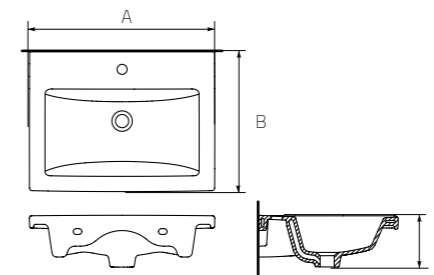

Umywalka
COMO 40
**COMO 40
washbasin**
40x22cm
Z otworem na
armaturę,
montaż na
blacie
With hole for
mixer, assembly
on countertop