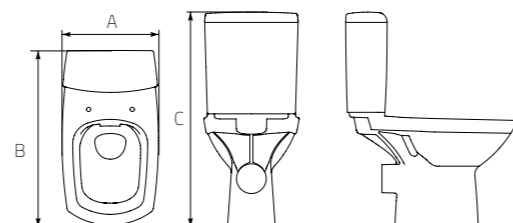

CERAMIKA
SANITARNA
WC KOMPAKTY
SANITARY
CERAMICS
WC COMPACTS

Nº3

INNOVATION !

IN CERSANIT'S OFFER

CARINA >

WC kompakt
CARINA CLEAN
ON
**CARINA CLEAN
ON**
WC compact
35x63cm
Bez obrzeża,
doprowadzenie
wody z boku
(010), doprowa-
dzenie wody z
dołu (011).
No rim, side
water inlet (010)
bottom water
inlet (011)