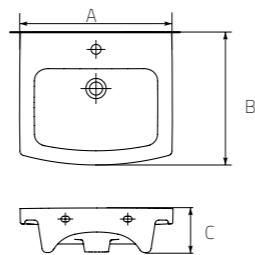

EASY >

Umywalka
EASY 50
**EASY 50
washbasin**
50x43cm
Z otworem na
armaturę,
montaż do
ściany
With hole for
mixer, assembly
on walls.

		A (cm)	B (cm)	C (cm)
umywalka EASY 50 EASY 50 washbasin	K102-012	50	43	13,5
umywalka EASY 55 EASY 55 washbasin	K102-013	55,5	44,5	14
umywalka EASY 60 EASY 60 washbasin	K102-014	60,5	45,5	14,5
umywalka EASY 70 EASY 70 washbasin	K102-015	70,5	45,5	15