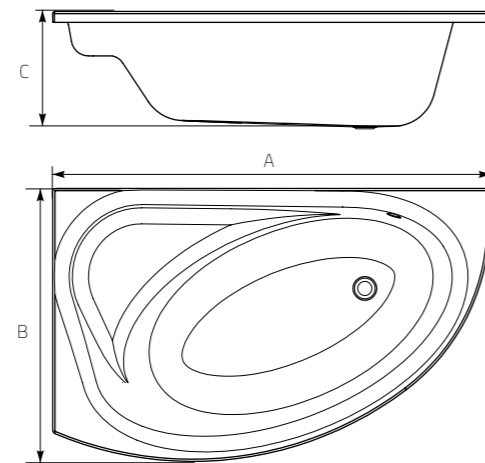

MEZA >
Wanna
asymetryczna
prawa/lewa
MEZA 160
MEZA 160
asymmetric
bathtub right/
left
160x100 cm

		A (cm)	B (cm)	C (cm)
wanna asymetryczna MEZA 160 MEZA 160 asymmetric bathtub	prawa right S301-123	160	100	42
wanna asymetryczna MEZA 160 MEZA 160 asymmetric bathtub	lewa left S301-124	160	100	42
wanna asymetryczna MEZA 170 MEZA 170 asymmetric bathtub	prawa right S301-125	170	100	42
wanna asymetryczna MEZA 170 MEZA 170 asymmetric bathtub	lewa left S301-126	170	100	42
panel czołowy MEZA 160 MEZA 160 front casing	S401-097	-	-	-
panel czołowy MEZA 170 MEZA 170 front casing	S401-098	-	-	-

niewidzialna powłoka,
ograniczająca osadzanie się ka-
mienia i brudu/ **invisible coating,**
limiting deposition of both scale
and dirt

EASY >
Parawan na-
wannowy jed-
noskrzydłowy
EASY
Single panel
bath screen
EASY
70 x140cm