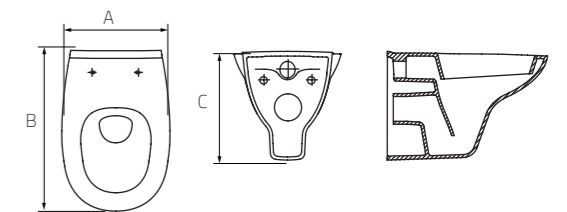

A (cm)	B (cm)	C (cm)
miska zawieszana ARTECO ARTECO wall-hung bowl	K667-010	36	51,5	37
deska ARTECO duroplastowa, ARTECO duroplast toilet seat	K667-002	-	-	-
deska ARTECO duroplastowa, wolno opadająca, łatwo wypin- ająca się ARTECO duroplast slow-close, easy off toilet seat	K667-001	-	-	-
deska ARTECO polipropyleno- wa, antybakteryjna ARTECO polypropylene antibacterial toilet seat	K667-011	-	-	-