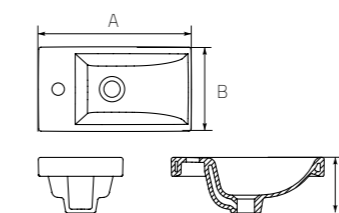

A (cm)	B (cm)	C (cm)
umywalka COMO 40 COMO 40 washbasin	K32-001- BOX	40	22	14,5
umywalka COMO 50 COMO 50 washbasin	K32-002- BOX	50	40	15,5
umywalka COMO 60 COMO 60 washbasin	K32-003- BOX	60	45	16,5
umywalka COMO 80 COMO 80 washbasin	K32-004- BOX	80	45	16,5

COLOUR >

Umywalka
COLOUR 50
**COLOUR 50
washbasin**
50,5x40,5cm
Z otworem na
armaturę,
montaż do
ściany
With hole for
mixer, assembly
on walls.