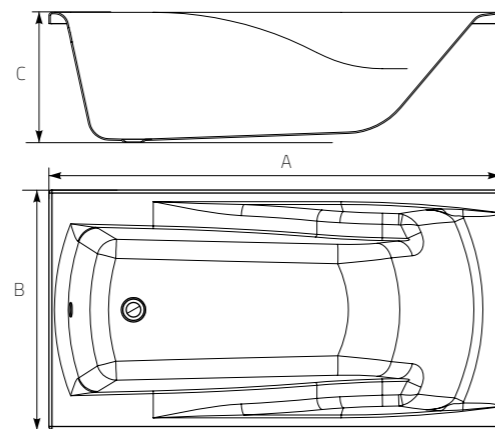

ZEN >
Wanna
prostokątna
ZEN 170
ZEN 170 rectangular bathtub
170x85cm

		A (cm)	B (cm)	C (cm)
wanna prostokątna ZEN 160 ZEN 160 rectangular bathtub	S301-127	160	85	44
wanna prostokątna ZEN 170 ZEN 170 rectangular bathtub	S301-128	170	85	44
wanna prostokątna ZEN 180 ZEN 180 rectangular bathtub	S301-129	180	85	44
panel czołowy VIRGO 160 VIRGO 160 front casing	S401-045	-	-	-
panel czołowy VIRGO 170 VIRGO 170 front casing	S401-046	-	-	-
panel czołowy VIRGO 180 VIRGO 180 front casing	S401-088	-	-	-
panel boczny ZEN ZEN side casing	S401-100	-	-	-