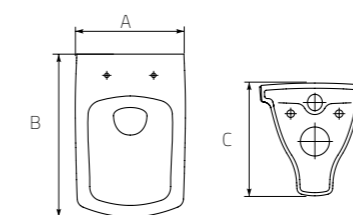

INNOVATION !
IN CERSANIT'S OFFER

CARINA >
Miska zawieszana CARINA
CLEAN ON
CARINA CLEAN ON wall-hung bowl
35x52,5 cm
Bez obrzeża
No rim

		A (cm)	B (cm)	C (cm)
miska zawieszana CARINA CLEAN ON CARINA CLEAN ON wall-hung bowl	K31-029	35	52,5	35,5
deska CARINA duroplastowa, CARINA duroplast toilet seat	K98-0068	-	-	-
deska CARINA duroplastowa, wolno opadająca, łatwo wypinająca się CARINA duroplast slow-close, easy off toilet seat	K98-0069	-	-	-

CleanPro

niewidzialna powłoka,
ograniczająca osadzanie się kamienia i brudu / **invisible coating,**
limiting deposition of both scale and dirt

EASY >
Miska zawieszana
EASY
EASY wall-hung bowl
36x52cm

deska duroplastowa EASY
EASY duroplast toilet seat

		A (cm)	B (cm)	C (cm)
miska zawieszana EASY EASY wall-hung bowl	K102-003	35,5	51,5	37
deska duroplastowa wolno opadająca, łatwo wypinająca się EASY EASY duroplast slow-close, easy off toilet seat	K98-0089	-	-	-
deska duroplastowa EASY EASY duroplast toilet seat	K98-0090	-	-	-

COLOUR >
Miska zawieszana
COLOUR
COLOUR wall-hung bowl
36x52 cm

deska duroplastowa COLOUR
biała
COLOUR duroplast toilet seat white

		A (cm)	B (cm)	C (cm)
miska zawieszana COLOUR COLOUR wall-hung bowl	K103-003	36	52	37
deska COLOUR duroplastowa, COLOUR duroplast toilet seat	K98-0091	-	-	-
deska COLOUR duroplastowa, wolno opadająca, łatwo wypinająca się biała COLOUR duroplast slow-close, easy off toilet seat white	K98-0092	-	-	-
deska COLOUR duroplastowa, wolno opadająca, łatwo wypinająca się szara COLOUR duroplast slow-close, easy off toilet seat grey	K98-0093	-	-	-