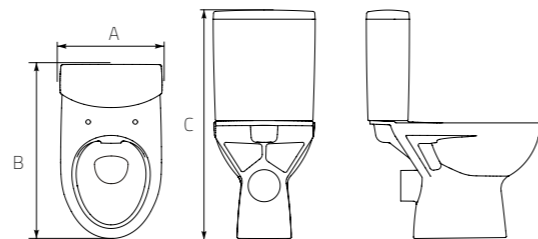

INNOVATION !

IN CERSANIT'S OFFER

PARVA >

WC kompakt
PARVA CLEAN
ON
**PARVA CLEAN
ON WC compact**
36x61 cm
Bez obrzeża,
doprowadzenie
wody z boku
(010), doprowa-
dzenie wody z
dołu (011).
No rim, side
water inlet (010)
bottom water
inlet (011)

		A (cm)	B (cm)	C (cm)
WC kompakt PARVA CLEAN ON PARVA CLEAN ON WC compact	K27-038 (011) K27-039 (010)	36	61	77,5
deska duroplastowa PARVA PARVA duroplast toilet seat	K98-0052	-	-	-
deska duroplastowa, wolno- opadająca, łatwo wypinająca się PARVA PARVA duroplast slow-close, easy off toilet seat	K98-0053	-	-	-

ARTECO >

WC kompakt
ARTECO
ARTECO
WC compact
35,5x63,5 cm
Odpyw uniwer-
salny, dopro-
wadzenie wody
z boku (010),
doprowadzenie
wody z dołu
(011).
Universal
outflow, side
water inlet (010)
bottom water
inlet (011)