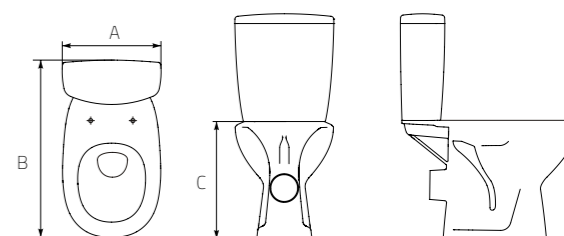

A (cm)	B (cm)	C (cm)
WC kompakt ARTECO ARTECO WC compact	K667-003 K667-004	35,5	63,5	74
WC kompakt ARTECA ARTECA WC compact	K668-001 K668-002	35,5	63,5	74
deska ARTECA/ARTECO du- roplastowa, ARTECA/ARTECO duroplast toilet seat	K667-002	-	-	-
deska ARTECA/ARTECO duroplastowa, wolno opadają- ca, łatwo wypinająca się ARTECA/ARTECO duroplast slow-close, easy off toilet seat	K667-001	-	-	-
deska ARTECA/ARTECO poli- propylenowa, antybakteryjna ARTECA/ARTECO polypropyle- ne antibacterial toilet seat	K667-011	-	-	-

STA
ND
ARD