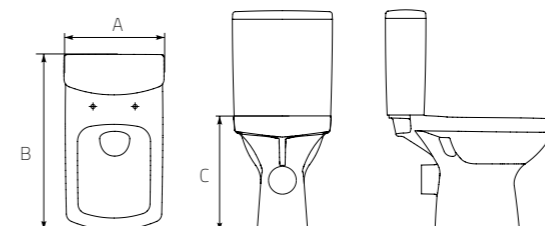

deska duroplasto-
stowa EASY
EASY
duroplast toilet
seat

		A (cm)	B (cm)	C (cm)
WC kompakt EASY WC compact	K102-009 K102-010	36	63	40
deska duroplastowa wolno opadająca, łatwo wypinająca się EASY	K98-0089	-	-	-
deska duroplastowa wolno opadająca, łatwo wypinająca się EASY EASY duroplast slow-close, easy off toilet seat	K98-0090	-	-	-