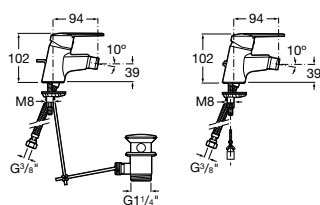

Indeks A5A3125C00

Jednouchwytowa bateria bidetowa sztorcowa (automatyczny korek)

Indeks A5A6025C00

Jednouchwytowa bateria bidetowa sztorcowa

Indeks A5A6125C00

Jednouchwytowa bateria wannowo-natryskowa ścienna