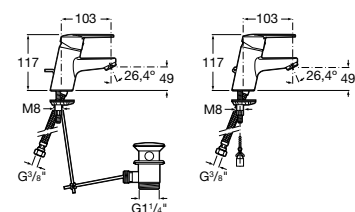

Victoria-N

Synonim baterii. Kolekcja **Victoria-N** składa się z szerokiej gamy baterii łazienkowych i kuchennych, dostosowanych do Twoich potrzeb i przemyślanych pod kątem funkcjonalności.

Design w zgodzie z funkcjonalnością.

Odnowiona seria baterii Victoria-N to coś więcej niż design, to także optymalne zużycie wody i energii oraz forma ułatwiająca utrzymanie w czystości. A wszystko to z gwarancją wysokiej jakości i technologii marki Roca.

Baterie serii **Victoria-N** wyposażone są w unikatowy system oszczędzania wody.

Jednouchwytowa bateria umywalkowa sztorcowa (automatyczny korek)

Indeks A5A3025C00

Jednouchwytowa bateria umywalkowa sztorcowa

Indeks A5A3125C00