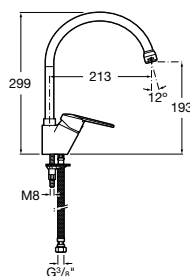

Jednouchwytowa bateria umywalkowo-zlewozmywakowa ścienna

Indeks A5A7625C00