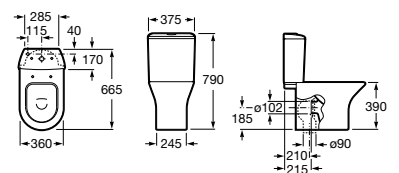

Miska WC do kompaktu o/podwójny

Indeks A342640..0

Zbiornik WC 3/6 I

Indeks A341640..0

Deska WC wolnoopadająca

Indeks A80164A..4