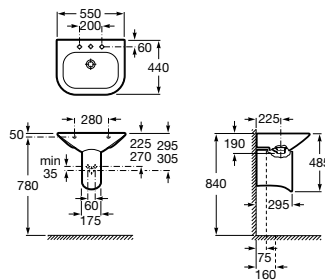

Indeks A327649..0 900 x 495 mm. Lewa

Lewa

Umywalka meblowa 680 mm

Indeks A327644..0 680 x 505 mm.

Umywalka 680 mm

Indeks A327640..0 680 x 505 mm.

Pótpostument

Indeks A337642..0

Indeks A337642..0

Umywalka 550 mm

Indeks A327642..0 550 x 440 mm.

Półpostument

Indeks A337642..0

Umywalka narożna 500 mm

Indeks A327646..0 494 x 542 mm.

Miska WC podwieszana