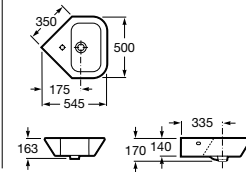

Indeks A327649..0 900 x 495 mm. Lewa

Lewa

Umywalka meblowa 680 mm

Indeks A327644..0 680 x 505 mm.

Umywalka 680 mm

Indeks A327640..0 680 x 505 mm.

Pótpostument

Indeks A337642..0

Umywalka 450 mm

Indeks A327643..0 450 x 360 mm.

Mała umywalka 400 mm

Indeks A327645..0 405 x 275 mm.

Miska WC do kompaktu o/podwójny

Indeks A342640..0

Zbiornik WC 3/6 I

Indeks A341640..0

Indeks A337642..0

Umywalka 550 mm

Indeks A327642..0 550 x 440 mm.

Półpostument

Indeks A337642..0

Umywalka narożna 500 mm

Indeks A327646..0 494 x 542 mm.

Miska WC podwieszana