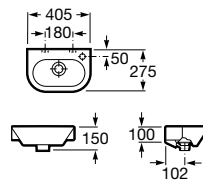

Indeks A327649..0 900 x 495 mm. Lewa

Lewa

Umywalka meblowa 680 mm

Indeks A327644..0 680 x 505 mm.

Umywalka 680 mm

Indeks A327640..0 680 x 505 mm.

Pótpostument

Indeks A337642..0

Umywalka 450 mm

Indeks A327643..0 450 x 360 mm.

Mała umywalka 400 mm

Indeks A327645..0 405 x 275 mm.

Miska WC do kompaktu o/podwójny

Indeks A342640..0

Zbiornik WC 3/6 I

Indeks A341640..0