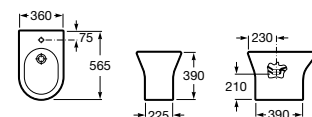

Bidet

Indeks A357640..0

Pokrywa do bidetu

Indeks A806640..4