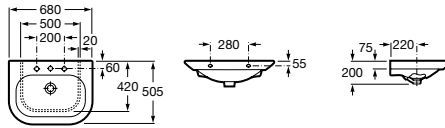

Ceramika Nexo, bateria Targa.

Ceramika Nexo, bateria Targa.

Ceramika Nexo, bateria Targa.

Nexo

Design w zasięgu ręki

António Bullo

Umywalka asymetryczna 900 mm

Indeks A327648..0 900 x 495 mm. Prawa

Indeks A327649..0 900 x 495 mm. Lewa

Lewa

Umywalka meblowa 680 mm

Indeks A327644..0 680 x 505 mm.

Umywalka 680 mm

Indeks A327640..0 680 x 505 mm.

Pótpostument

Indeks A337642..0

Umywalka 450 mm

Indeks A327643..0 450 x 360 mm.

Mała umywalka 400 mm

Indeks A327645..0 405 x 275 mm.

Miska WC do kompaktu o/podwójny

Indeks A342640..0

Zbiornik WC 3/6 I

Indeks A341640..0