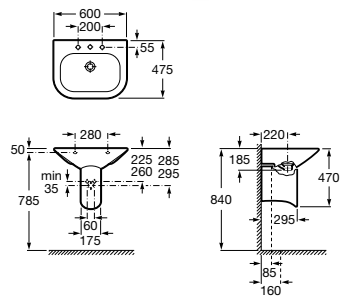

Indeks A327649..0 900 x 495 mm. Lewa

Lewa

Umywalka meblowa 680 mm

Indeks A327644..0 680 x 505 mm.

Umywalka 680 mm

Indeks A327640..0 680 x 505 mm.

Pótpostument

Indeks A337642..0

Umywalka 450 mm

Indeks A327643..0 450 x 360 mm.

Mała umywalka 400 mm

Indeks A327645..0 405 x 275 mm.

Miska WC do kompaktu o/podwójny

Indeks A342640..0

Zbiornik WC 3/6 I

Indeks A341640..0

Deska WC wolnoopadająca

Indeks A80164A..4

00 Biały.

17 Pergamon.

Wybierając kolor, wystarczy zastąpić (...) z indeksu produktu właściwym kodem koloru.

Umywalka 600 mm

Indeks A327641..0 600 x 475 mm.

Półpostument

Indeks A337642..0

Umywalka 550 mm

Indeks A327642..0 550 x 440 mm.

Półpostument

Indeks A337642..0

Umywalka narożna 500 mm

Indeks A327646..0 494 x 542 mm.

Miska WC podwieszana