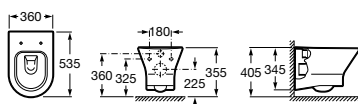

Miska WC podwieszana

Indeks A346640..0

Deska WC
wolnoopadająca

Indeks A80164A..4