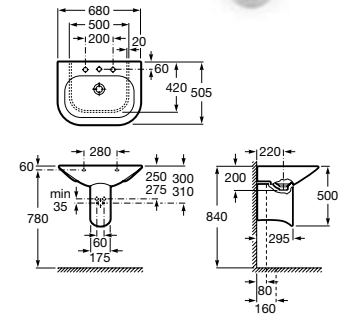

Indeks A327649..0 900 x 495 mm. Lewa

Lewa

Umywalka meblowa 680 mm

Indeks A327644..0 680 x 505 mm.

Umywalka 680 mm

Indeks A327640..0 680 x 505 mm.

Pótpostument

Indeks A337642..0

Umywalka 450 mm

Indeks A327643..0 450 x 360 mm.

Mała umywalka 400 mm

Indeks A327645..0 405 x 275 mm.

Miska WC do kompaktu o/podwójny

Indeks A342640..0

Zbiornik WC 3/6 I

Indeks A341640..0