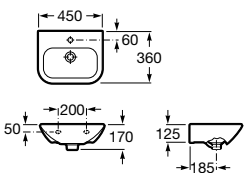

Indeks A327649..0 900 x 495 mm. Lewa

Lewa

Umywalka meblowa 680 mm

Indeks A327644..0 680 x 505 mm.

Umywalka 680 mm

Indeks A327640..0 680 x 505 mm.

Pótpostument

Indeks A337642..0

Umywalka 450 mm

Indeks A327643..0 450 x 360 mm.

Mała umywalka 400 mm

Indeks A327645..0 405 x 275 mm.

Miska WC do kompaktu o/podwójny

Indeks A342640..0

Zbiornik WC 3/6 I

Indeks A341640..0