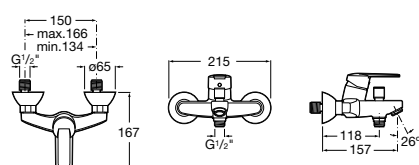

Jednouchwytowa bateria wannowo-natryskowa ścienna

Indeks A5A0225C00

Jednouchwytowa bateria wannowo-natryskowa ścienna z wężem i słuchawką natryskową

Indeks A5A0125C00