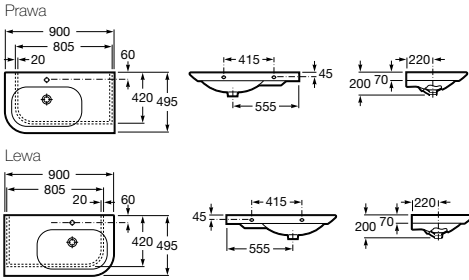

Ceramika Nexo, bateria Targa.

Ceramika Nexo, bateria Targa.

Ceramika Nexo, bateria Targa.

Nexo

Design w zasięgu ręki

António Bullo

Umywalka asymetryczna 900 mm

Indeks A327648..0 900 x 495 mm. Prawa

Indeks A327649..0 900 x 495 mm. Lewa

Lewa

Umywalka meblowa 680 mm

Indeks A327644..0 680 x 505 mm.

Umywalka 680 mm

Indeks A327640..0 680 x 505 mm.

Pótpostument

Indeks A337642..0