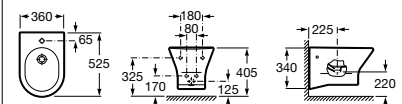

Bidet podwieszany

Indeks A357645..0