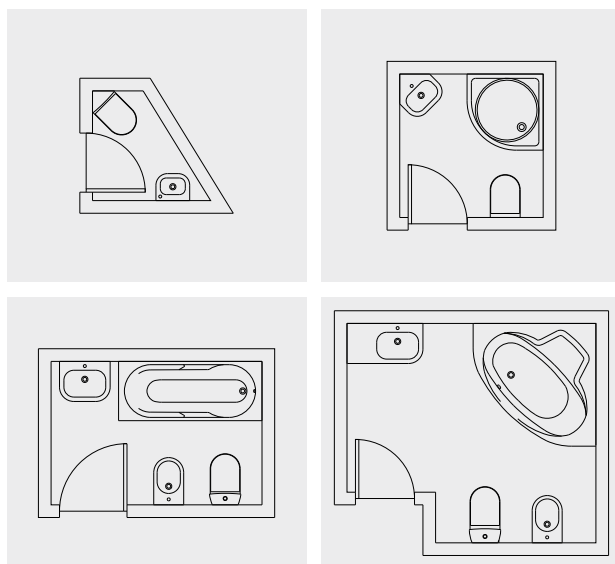

NEXO

Design w zasięgu ręki

Roca

Nexo

Design
w zasięgu ręki

Nexo to seria o ciekawym i nieprzeciętnym wzornictwie. To seria dla każdego, w której design i atrakcyjność cenowa idą w parze.

Ceramika Nexo, bateria Targa.

Niewielkie rozmiary, doskonałe kształty ceramiki **Nexo** nadają ton nowoczesności, także w małych przestrzeniach łazienkowych.

Oszczędzić miejsce to zyskać więcej przestrzeni.

Różnorodność rozmiarów ceramiki **Nexo** stwarza wiele możliwości nawet w małych łazienkach.