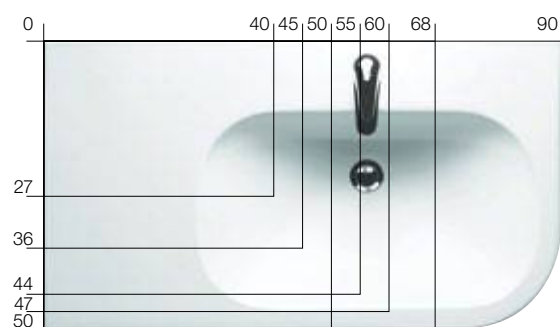

Dlaczego seria Nexo jest tak interesująca dla architektów?

Ceramika została stworzona, aby ułatwić proces projektowania. Pozwala architektom na realizację różnorodnych koncepcji, w różnej estetyce i przy ograniczonym budżecie.