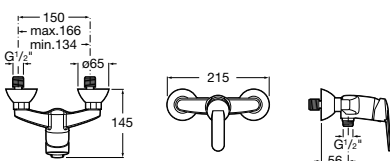

Oszczędność wody i energii

Seria pozwalająca na oszczędność zużycia wody do 50% dzięki wyjątkowemu systemowi zabezpieczającemu „click”, który przestrzega przed nieekonomicznym wypływem wody. Taki system stosowany jest we wszystkich jednouchwytowych bateriach Victoria-N.

Łatwość utrzymania czystości

Przemysłany kształt oraz chromowana powłoka serii Victoria-N powoduje, iż gromadzenie się brudu jest zminimalizowane, a mycie baterii ułatwione. Rezultat: baterie są zawsze jak nowe, mimo upływu czasu. Wysoka jakość zastosowanych surowców zmniejsza konieczność częstego czyszczenia baterii.

Technologia jednouchwytowych baterii Roca

Baterie Victoria-N to nie wyjątek to synonim innowacyjności i rozwoju technologicznego. Baterie Roca posiadają wyjątkowe głowice, ułatwiające delikatne i łatwe sterowanie wypływem wody.

Gwarancja baterii Roca

Baterie Roca posiadają 5 lat gwarancji na korpus i 10 lat na głowice ceramiczne co potwierdza wysoką jakość produktów. Roca oferuje serwis pogwarancyjny, dostępny na terenie całego kraju.

Jednouchwytowa bateria natryskowa ścienna

Indeks A5A2125C00

Jednouchwytowa bateria natryskowa ścienna z węzłem i słuchawką natryskową

Indeks A5A2025C00