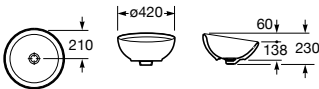

brak możliwości montażu nóg

Sofia – umywalka nablatowa 46x41 cm

Art – umywalka nablatowa Ø 44 cm

Meble. Gama wykończeń.

Wenge
tekstura 3D

Orzech
tekstura 3D

Biały
połysk

Bol – umywalka nablutowa Ø 42 cm