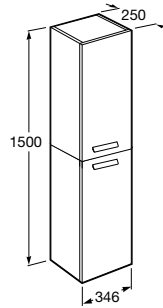

Meble. Gama wykończeń.

Biały
polysk

Wenge
tekstura 3D

Szary antracyt
polysk

Zestaw łazienkowy Unik Compacto 80 cm z 2 szufladami
(umywalka + szafka podwieszana). Opcja – zestaw 2 nóg.

możliwy montaż na 2 nogach

Kolumna wysoka obustronna 150 cm z 4 półkami

Lustro pionowe 60x70 cm

Lustro poziome 80x70 cm