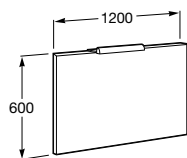

Fuego – umywalka nablutowa 49x39 cm

Victoria Basic

meble łazienkowe

Lustro kwadratowe 60x60 cm

Lustro poziome 70x60 cm

Lustro poziome 80x60 cm

Lustro poziome 100x60 cm

Lustro poziome 120x60 cm