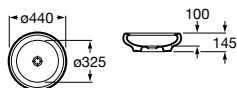

Art – umywalka nablatowa Ø 44 cm