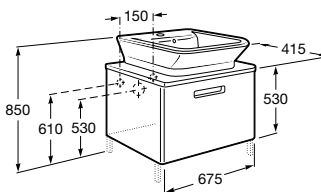

możliwy montaż na 2 lub 4 nogach