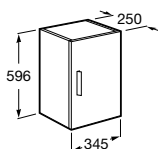

możliwy montaż na 2 nogach

Kolumna niska obustronna 60 cm z półką