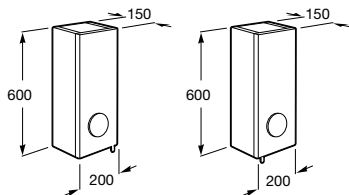

Debba

meble łazienkowe

Meble. Gama wykończeń.

Biały połysk

Wenge
tekstura 3D

Szary antracyt
połysk

Szafka Luna z półkami

lewa

prawa