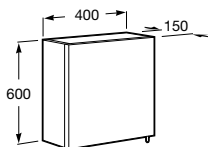

Debba

meble łazienkowe

Meble. Gama wykończeń.

Biały połysk

Wenge
tekstura 3D

Szary antracyt
połysk