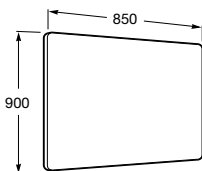

Lustro pionowe 85x90 cm