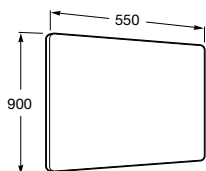

Dama-N

meble łazienkowe

Zestaw łazienkowy Unik 55 cm z 2 szufladami (umywalka + szafka podwieszana). Opcja – zestaw 2 nóg.

możliwy montaż na 2 lub 4 nogach

Zestaw łazienkowy Unik 65 cm z 2 szufladami (umywalka + szafka podwieszana). Opcja – zestaw 2 nóg.

możliwy montaż na 2 lub 4 nogach

Lustro pionowe 55x90 cm

Lustro pionowe 65x90 cm