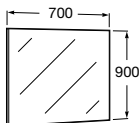

brak możliwości zamontowania nóg

Kolumna lewa niska 80 cm z 2 półkami

Kolumna prawa niska 80 cm z 2 półkami

Lustro pionowe 60x90 cm

Lustro pionowe 70x90 cm

Lustro pionowe 80x90 cm

Dama-N

meble łazienkowe