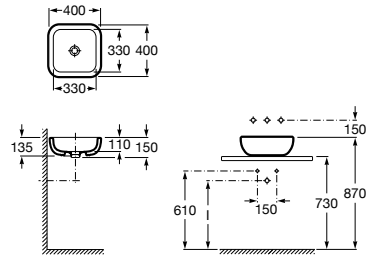

Fuego – umywalka nablutowa 49x39 cm

Victoria Basic

meble łazienkowe

Lustro kwadratowe 60x60 cm

Lustro poziome 70x60 cm

Lustro poziome 80x60 cm

Lustro poziome 100x60 cm

Lustro poziome 120x60 cm