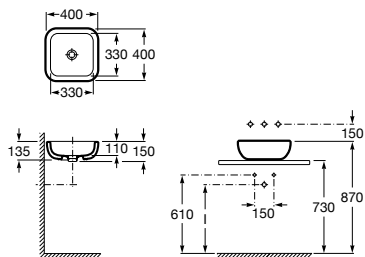

Urbi 1 – umywalka nablutowa Ø 45 cm

Terra – umywalka nablutowa Ø 39 cm

Terra II – umywalka nablutowa Ø 39 cm

Victoria Basic

meble łazienkowe

Urban – umywalka nabołtowa 40x40 cm z grafiką Rio

Urban – umywalka nabołtowa 40x40 cm z grafiką London