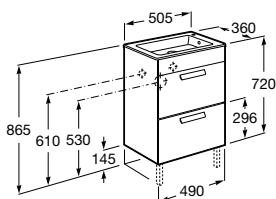

meble łazienkowe

Zestaw łazienkowy Unik Compacto 50 cm z 2 szufladami
(umywalka + szafka podwieszana). Opcja – zestaw 2 nóg.

możliwy montaż na 2 nogach

Zestaw łazienkowy Unik Compacto 60 cm z 2 szufladami
(umywalka + szafka podwieszana). Opcja – zestaw 2 nóg.