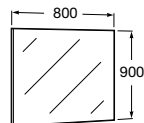

brak możliwości zamontowania nóg

Kolumna lewa niska 80 cm z 2 półkami

Kolumna prawa niska 80 cm z 2 półkami

Lustro pionowe 60x90 cm

Lustro pionowe 70x90 cm

Lustro pionowe 80x90 cm

Dama-N

meble łazienkowe

Zestaw łazienkowy Unik 55 cm z 2 szufladami (umywalka + szafka podwieszana). Opcja – zestaw 2 nóg.

możliwy montaż na 2 lub 4 nogach

Zestaw łazienkowy Unik 65 cm z 2 szufladami (umywalka + szafka podwieszana). Opcja – zestaw 2 nóg.