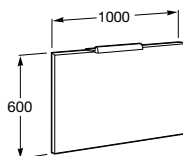

Fuego – umywalka nablutowa 49x39 cm

Victoria Basic

meble łazienkowe

Lustro kwadratowe 60x60 cm

Lustro poziome 70x60 cm

Lustro poziome 80x60 cm

Lustro poziome 100x60 cm

Lustro poziome 120x60 cm