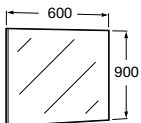

brak możliwości zamontowania nóg

Kolumna lewa niska 80 cm z 2 półkami

Kolumna prawa niska 80 cm z 2 półkami

Lustro pionowe 60x90 cm

Lustro pionowe 70x90 cm

Lustro pionowe 80x90 cm

Dama-N

meble łazienkowe