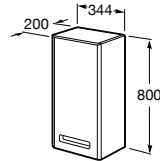

Kolumna prawa niska 80 cm z 2 półkami