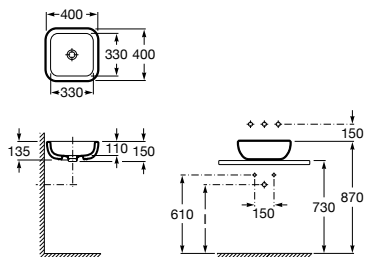

Urbi 1 – umywalka nablutowa Ø 45 cm

Terra – umywalka nablutowa Ø 39 cm

Terra II – umywalka nablutowa Ø 39 cm

Victoria Basic

meble łazienkowe

Urban – umywalka nabołtowa 40x40 cm z grafiką Rio

Urban – umywalka nabołtowa 40x40 cm z grafiką London