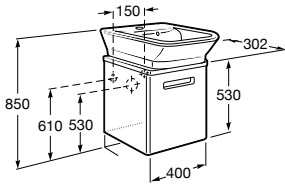

możliwy montaż na 2 lub 4 nogach

Szafka 67,5 cm z 1 szufladą pod umywalkę 65, 60 i 55 cm
Opcja – zestaw 2 nóg.

możliwy montaż na 2 lub 4 nogach

Biały

Fiolet

Beż

Szafka prawa 40 cm z 1 drzwiami pod umywalkę 40 i 35 cm