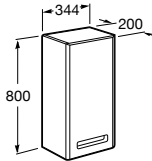

możliwy montaż na 2 lub 4 nogach

Szafka 67,5 cm z 1 szufladą pod umywalkę 65, 60 i 55 cm
Opcja – zestaw 2 nóg.

możliwy montaż na 2 lub 4 nogach

Biały

Fiolet

Beż

Szafka prawa 40 cm z 1 drzwiami pod umywalkę 40 i 35 cm

brak możliwości zamontowania nóg

Kolumna lewa niska 80 cm z 2 półkami

Kolumna prawa niska 80 cm z 2 półkami

Lustro pionowe 60x90 cm

Lustro pionowe 70x90 cm

Lustro pionowe 80x90 cm

Dama-N

meble łazienkowe