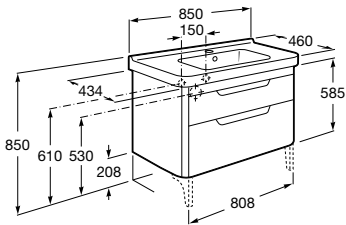

możliwy montaż na 2 lub 4 nogach

Lustro pionowe 55x90 cm

Lustro pionowe 65x90 cm

Meble. Gama wykończeń.

Biały
polysk

Taupe
mat

Szary antracyt
polysk

Zestaw łazienkowy Unik 85 cm z 2 szufladami (umywalka + szafka podwieszana). Opcja – zestaw 2 nóg.