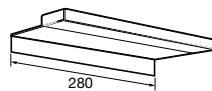

Meble. Gama wykończeń.

Biały
polysk

Taupe
mat

Szary antracyt
polysk

Zestaw łazienkowy Unik 85 cm z 2 szufladami (umywalka + szafka podwieszana). Opcja – zestaw 2 nóg.

możliwy montaż na 2 lub 4 nogach

Kolumna wysoka obustronna 150 cm z 4 półkami

Lustro pionowe 85x90 cm

Oświetlenie Delight LED

150 mm

280 mm