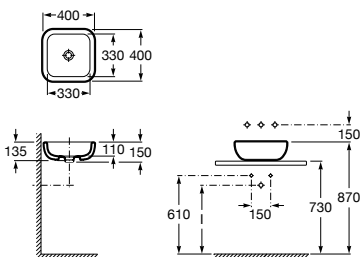

Fuego – umywalka nablutowa 49x39 cm

Victoria Basic

meble łazienkowe

Lustro kwadratowe 60x60 cm

Lustro poziome 70x60 cm

Lustro poziome 80x60 cm

Lustro poziome 100x60 cm

Lustro poziome 120x60 cm