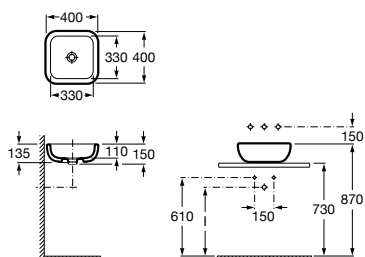

Urban – umywalka nabołtowa 40x40 cm z grafiką Berlin