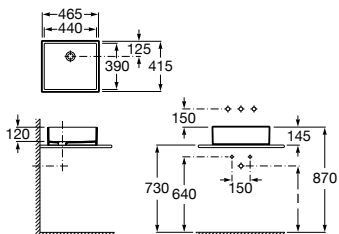

Victoria Basic

meble łazienkowe

Kolumna wysoka obustronna 150 cm z 4 półkami.
Opcja – zestaw 2 nóg.

możliwy montaż na 2 nogach

Szafka 60 cm z 2 szufladami pod umywalki nablatowe

brak możliwości montażu nóg

Sofia – umywalka nablatowa 46x41 cm

Art – umywalka nablatowa Ø 44 cm