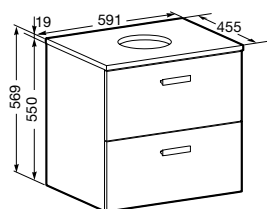

możliwy montaż na 2 lub 4 nogach

Victoria Basic

meble łazienkowe

Kolumna wysoka obustronna 150 cm z 4 półkami.
Opcja – zestaw 2 nóg.

możliwy montaż na 2 nogach

Szafka 60 cm z 2 szufladami pod umywalki nablatowe