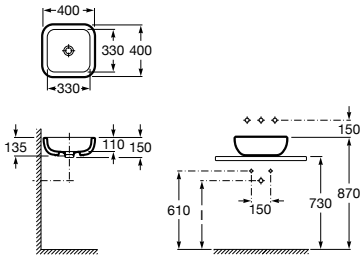

Urban – umywalka nablutowa 40x40 cm z grafiką New York City