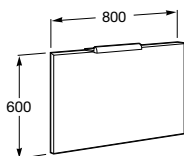

Fuego – umywalka nablutowa 49x39 cm

Victoria Basic

meble łazienkowe

Lustro kwadratowe 60x60 cm

Lustro poziome 70x60 cm

Lustro poziome 80x60 cm

Lustro poziome 100x60 cm

Lustro poziome 120x60 cm