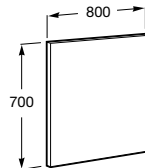

możliwy montaż na 2 nogach

Kolumna wysoka obustronna 150 cm z 4 półkami

Lustro pionowe 60x70 cm

Lustro poziome 80x70 cm

Debba

meble łazienkowe

Meble. Gama wykończeń.

Biały połysk