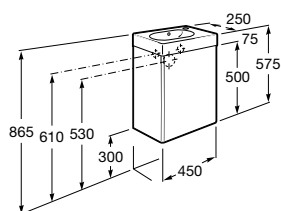

Mini

meble łazienkowe

Meble. Gama wykończeń.

Biały
polysk

Dąb
tekstura 3D

Wenge
tekstura 3D

Szary piasek
tekstura 3D

Zestaw łazienkowy Mini z drzwiami

* dotyczy wszystkich kolorów oprócz białego