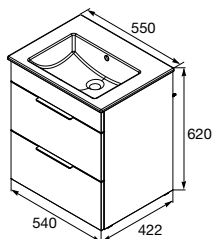

możliwy montaż na 2 nogach

Zestaw łazienkowy Unik Suit 65 cm z 2 szufladami

Opcja – zestaw 2 nóg.

możliwy montaż na 2 nogach

Kolumna niska Suit z drzwiami

Mini

meble łazienkowe

Meble. Gama wykończeń.