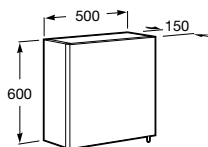

Debba

meble łazienkowe

Meble. Gama wykończeń.

Biały połysk

Wenge
tekstura 3D

Szary antracyt
połysk

Szafka Luna z półkami

lewa

prawa