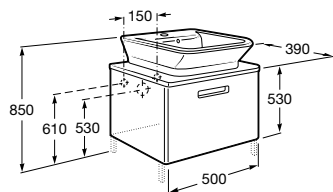

możliwy montaż na 2 lub 4 nogach

Zestaw łazienkowy Unik 60 cm z 2 szufladami (umywalka + szafka podwieszana). Opcja – zestaw 2 nóg.

możliwy montaż na 2 lub 4 nogach

Zestaw łazienkowy Unik 70 cm z 2 szufladami (umywalka + szafka podwieszana). Opcja – zestaw 2 nóg.

możliwy montaż na 2 lub 4 nogach

Zestaw łazienkowy Unik 80 cm z 2 szufladami (umywalka + szafka podwieszana). Opcja – zestaw 2 nóg.

możliwy montaż na 2 lub 4 nogach

Szafka 50 cm z 1 szufladą pod umywalkę 50 i 45 cm
Opcja – zestaw 2 nóg. Szafka niedostępna w kolorze beż.