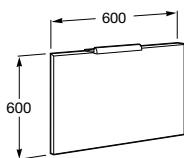

Urban – umywalka nabołtowa 40x40 cm z grafiką Berlin

Urban – umywalka nabołtowa 40x40 cm z grafiką Barcelona

Urban – umywalka nablutowa 40x40 cm z grafiką New York City

Urban – umywalka nablutowa 40x40 cm z grafiką Shanghai

Fuego – umywalka nablutowa 49x39 cm

Victoria Basic

meble łazienkowe

Lustro kwadratowe 60x60 cm

Lustro poziome 70x60 cm

Lustro poziome 80x60 cm

Lustro poziome 100x60 cm

Lustro poziome 120x60 cm