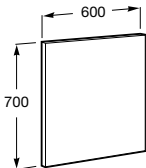

Lustro pionowe 60x70 cm