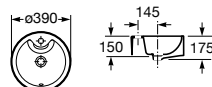

Terra II – umywalka nablutowa Ø 39 cm