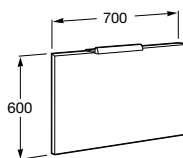

Fuego – umywalka nablutowa 49x39 cm

Victoria Basic

meble łazienkowe

Lustro kwadratowe 60x60 cm

Lustro poziome 70x60 cm

Lustro poziome 80x60 cm

Lustro poziome 100x60 cm

Lustro poziome 120x60 cm