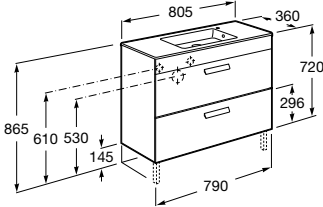

możliwy montaż na 2 nogach

Kolumna niska obustronna 60 cm z półką

Lustro pionowe 50x70 cm

Meble. Gama wykończeń.

Biały
polysk

Wenge
tekstura 3D

Szary antracyt
polysk

Zestaw łazienkowy Unik Compacto 80 cm z 2 szufladami
(umywalka + szafka podwieszana). Opcja – zestaw 2 nóg.