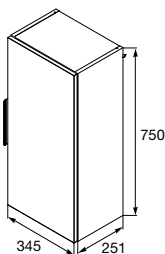

Kolumna niska Suit z drzwiami