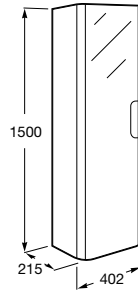

Meble. Gama wykończeń.

Biały
polysk

Taupe
mat

Szary antracyt
polysk

Zestaw łazienkowy Unik 85 cm z 2 szufladami (umywalka + szafka podwieszana). Opcja – zestaw 2 nóg.

możliwy montaż na 2 lub 4 nogach

Kolumna wysoka obustronna 150 cm z 4 półkami

Lustro pionowe 85x90 cm

Oświetlenie Delight LED

150 mm

280 mm