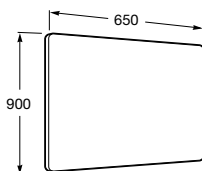

Lustro pionowe 65x90 cm