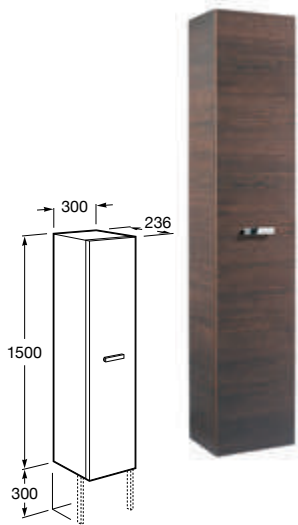

Victoria Basic

meble łazienkowe

Kolumna wysoka obustronna 150 cm z 4 półkami.
Opcja – zestaw 2 nóg.

możliwy montaż na 2 nogach

Szafka 60 cm z 2 szufladami pod umywalki nablatowe