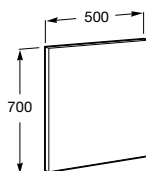

Lustro pionowe 50x70 cm