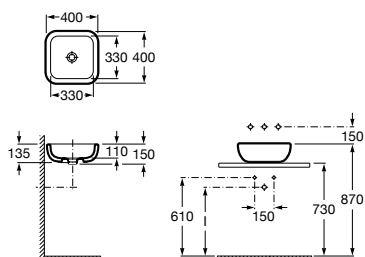

Urban – umywalka nabołtowa 40x40 cm z grafiką Barcelona