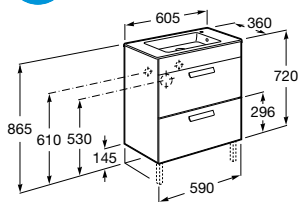

meble łazienkowe

Zestaw łazienkowy Unik Compacto 50 cm z 2 szufladami
(umywalka + szafka podwieszana). Opcja – zestaw 2 nóg.

możliwy montaż na 2 nogach

Zestaw łazienkowy Unik Compacto 60 cm z 2 szufladami
(umywalka + szafka podwieszana). Opcja – zestaw 2 nóg.