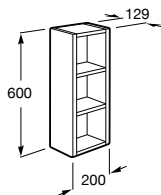

Szafka Luna z półkami