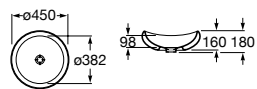

Urbi 1 – umywalka nablutowa Ø 45 cm