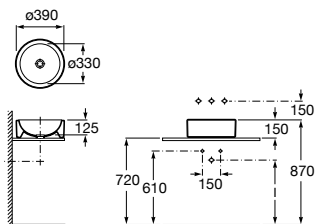

Terra – umywalka nablutowa Ø 39 cm