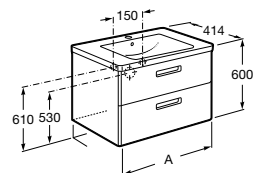

Zestaw łazienkowy UNIK z szufladami (umywalka + szafka podwieszana z 2 szufladami) *

Indeks A855712XXX 800 x 440 mm. ○ ● ○

Indeks A855711XXX 700 x 440 mm. ○ ● ○

Indeks A855710XXX 600 x 440 mm. ○ ● ○

Opcja: zestaw 2 nóg.

W zestawie syfon oszczędzający miejsce.

Bateria umywalkowa Targa z korkiem automatycznym.

Indeks A5A3060C00

Bateria umywalkowa L20 z korkiem automatycznym

Indeks A5A3009C00

A
577
677
777