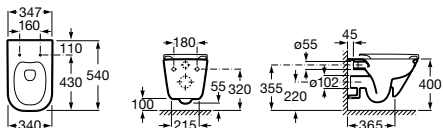

Miska WC Cean Rim podwieszana.

Indeks A34647L000

Deska WC Duroplast wolnoopadająca.

Indeks A801472004

Deska WC Duroplast.

Indeks A801470004

NOWOŚĆ