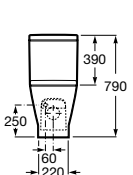

WC Kompakt:

Miska WC, odpływy poziomy.

Indeks A342477..0

Zbiornik WC 3/4,5 litry.

Indeks A341470..0

Deska WC Duroplast wolnoopadająca.

Indeks A801472..4

Deska WC Duroplast.

Indeks A801470..4