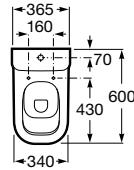

WC Kompakt Clean Rim 60 cm:

Miska WC bez kołnierza, odpływy uniwersalny.

Indeks A342737..H

Zbiornik WC 2/4 litra.

Indeks A341730..0

Deska WC Duroplast wolnoopadająca.

Indeks A801732..4

Deska WC Duroplast.

Indeks A801730..4