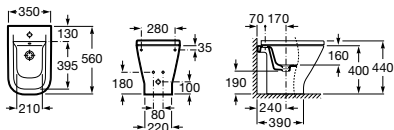

Bidet stojący.

Indeks A347477..0

Pokrywa bidetu Duroplast wolnoopadająca.
Indeks A806472..4

Pokrywa bidetu Duroplast.
Indeks A806470..4

Bateria bidetowa Targa z korkiem automatycznym.
Indeks A5A6060C00

Bateria bidetowa L20 z korkiem automatycznym
Indeks A5A6009C00