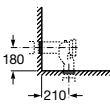

WC Kompakt:

Miska WC, odpływy poziomy.

Indeks A342477..0

Zbiornik WC 3/4,5 litry.

Indeks A341470..0

Deska WC Duroplast wolnoopadająca.

Indeks A801472..4

Deska WC Duroplast.

Indeks A801470..4