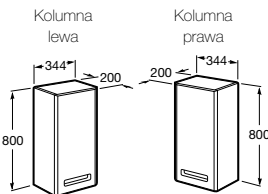

Kolumna lewa (zawias po lewej), 800 mm
Indeks A856528XXX

Drzwiczki posiadają funkcję cichego domykania

Szafka podwieszana z szufladą pod umywalkę 650, 600, 550, 500, 450 mm *
Indeks A856526XXX 675 x 415 mm. (do umywalk 650, 600, 550 mm)
Indeks A856523XXX 500 x 390 mm. (do umywalk 500, 450 mm)