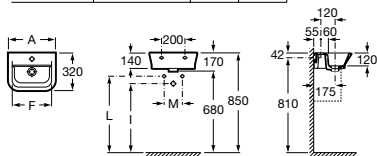

I (Syfon)	L	M	A	F
Ścienne	530 Totem	610	150	400	335
Półpostument	570	640	80	350	285
Postument	Butelkowy	640	150/80