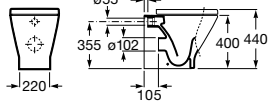

Miska WC stojąca.

Indeks A347477..0

Deska WC Duroplast wolnoopadająca.

Indeks A801472..4

Deska WC Duroplast.

Indeks A801470..4

Indeks A890080010

Stelaż podtynkowy PRO (zabudowa ciężka).

Indeks A89009010K