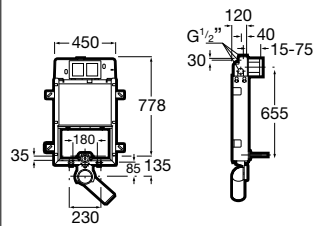

Stelaż podtynkowy PRO

do misek WC 3/6 L

Typ zabudowy: ciężka

Indeks A89009010K