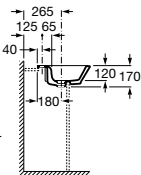

I (Syfon)	L	M
Ściana	530 Totem	610	150
	570	640	80
	Butelkowy	Butelkowy	150/80