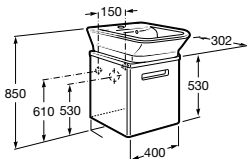

Meble. Gama wykończeń.

Wybierając kolor produktu, wystarczy zastąpić (...) z indeksu produktu właściwym kodem koloru.

Szafka podwieszana z drzwiczkami pod umywalkę 400, 350 *
Indeks A856521XXX 400 x 302 mm.

Zawias po prawej stronie.

W zestawie syfon oszczędzający miejsce.

Bateria umywalkowa Targa z korkiem automatycznym.
Indeks A5A3060C00

Bateria umywalkowa L20 z korkiem automatycznym
Indeks A5A3009C00

* brak możliwości zamontowania nóg
Drzwiczki posiadają funkcję cichego domykania