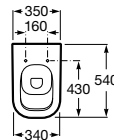

Miska WC stojąca.

Indeks A347477..0

Deska WC Duroplast wolnoopadająca.

Indeks A801472..4

Deska WC Duroplast.

Indeks A801470..4

Indeks A890080010

Stelaż podtynkowy PRO (zabudowa ciężka).

Indeks A89009010K