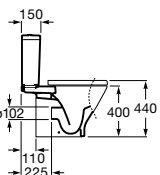

WC Kompakt:

Miska WC, odpływy poziomy.

Indeks A342477..0

Zbiornik WC 3/4,5 litry.

Indeks A341470..0

Deska WC Duroplast wolnoopadająca.

Indeks A801472..4

Deska WC Duroplast.

Indeks A801470..4