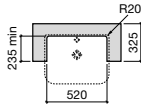

I (Syfon)	L	M
Ściana	530 Totem	610	150
	570	640	80
	Butelkowy	Butelkowy	150/80