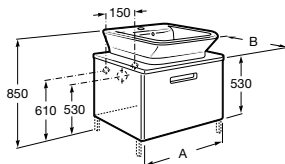

Kolumna lewa (zawias po lewej), 800 mm
Indeks A856528XXX

Drzwiczki posiadają funkcję cichego domykania

Szafka podwieszana z szufladą pod umywalkę 650, 600, 550, 500, 450 mm *
Indeks A856526XXX 675 x 415 mm. (do umywalk 650, 600, 550 mm)
Indeks A856523XXX 500 x 390 mm. (do umywalk 500, 450 mm)

Opcja: zestaw 2 nóg.

W zestawie syfon oszczędzający miejsce.

Bateria umywalkowa Targa z korkiem automatycznym.

Indeks A5A3060C00

Bateria umywalkowa L20 z korkiem automatycznym

Indeks A5A3009C00

A	B
500	390
675	415