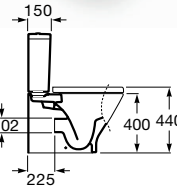

WC Kompakt Clean Rim 60 cm:

Miska WC bez kołnierza, odpływy uniwersalny.

Indeks A342737..H

Zbiornik WC 2/4 litra.

Indeks A341730..0

Deska WC Duroplast wolnoopadająca.

Indeks A801732..4

Deska WC Duroplast.

Indeks A801730..4