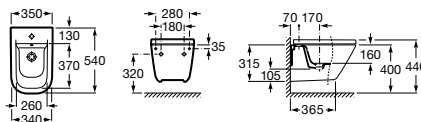

Bidet podwieszany.

Indeks A357475..0

Pokrywa bidetu Duroplast wolnoopadająca.
Indeks A806472..4

Pokrywa bidetu Duroplast.
Indeks A806470..4

Bateria bidetowa Targa z korkiem automatycznym.
Indeks A5A6060C00

Bateria bidetowa L20 z korkiem automatycznym
Indeks A5A6009C00