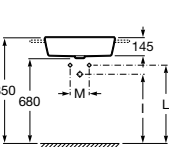

I (Syfon)	L	M
Ściana	530 Totem	610	150
	570	640	80
	Butelkowy	Butelkowy	150/80