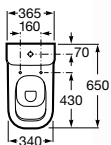

WC Kompakt:

Miska WC, odpływy poziomy.

Indeks A342477..0

Zbiornik WC 3/4,5 litry.

Indeks A341470..0

Deska WC Duroplast wolnoopadająca.

Indeks A801472..4

Deska WC Duroplast.

Indeks A801470..4