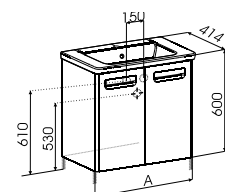

Zestaw łazienkowy UNIK z drzwiczkami (umywalka + szafka podwieszana z 2 drzwiczkami) *

Indeks A855877XXX 800 x 414 mm. ○ ● ○

Indeks A855876XXX 700 x 414 mm. ○ ● ○

Indeks A855875XXX 600 x 414 mm. ○ ● ○

Opcja: zestaw 2 nóg.

W zestawie syfon oszczędzający miejsce.

Bateria umywalkowa Targa z korkiem automatycznym.

Indeks A5A3060C00

Bateria umywalkowa L20 z korkiem automatycznym.

Indeks A5A3009C00