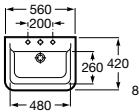

I (Syfon)	L	M
Ściana	530 Totem	610	150
	570	640	80
	Butelkowy	Butelkowy	150/80