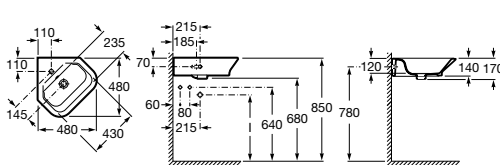

I (Syfon)	L	M
Ścienne	530 Totem	610	150
	570	640	80
	Butelkowy	Butelkowy	150/80