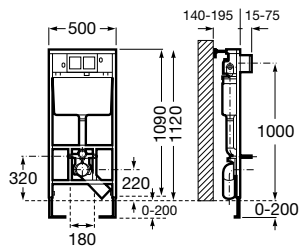

do misek WC 2/4 L, 3/4,5 L, 3/6 L

Typ zabudowy: lekka

Indeks A890080010

Stelaż podtynkowy PRO

do misek WC 3/6 L

Typ zabudowy: lekka

Indeks A89009000K

Stelaż podtynkowy PRO