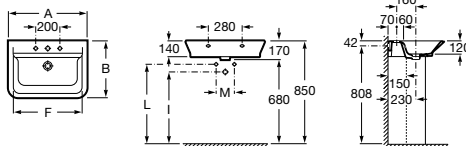

A	B	F
650	470	570
600	470	520
550	470	470
500	420	420
450	420	370

	I (Syfon)	L	M
Ścienne	530 Totem	610	150
Półpostument	570		80
Postument	Butelkowy	640	150/80

* umywalka ścienna, możliwość montażu na blacie

Umywalka narożna

Indeks A32747R..0 480 x 480 mm. ●

Bateria umywalkowa Targa z korkiem automatycznym.
Indeks A5A3060C00

Bateria umywalkowa L20 z korkiem automatycznym.
Indeks A5A3009C00