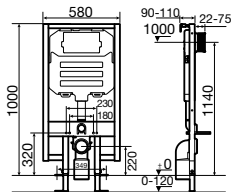

do misek WC 2/4 L, 3/4,5 L, 3/6 L

Typ zabudowy: lekka

Indeks A890080010

Stelaż podtynkowy PRO

do misek WC 3/6 L

Typ zabudowy: lekka

Indeks A89009000K

Stelaż podtynkowy PRO