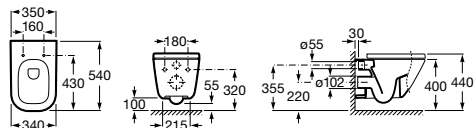

Miska WC podwieszana.

Indeks A346477..0

Deska WC Duroplast wolnoopadająca.

Indeks A801472..4

Deska WC Duroplast.

Indeks A801470..4