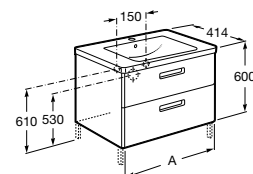

Zestaw łazienkowy UNIK z szufladami (umywalka + szafka podwieszana z 2 szufladami) *

Indeks A855712XXX 800 x 440 mm. ○ ● ○

Indeks A855711XXX 700 x 440 mm. ○ ● ○

Indeks A855710XXX 600 x 440 mm. ○ ● ○

Opcja: zestaw 2 nóg.

W zestawie syfon oszczędzający miejsce.

Bateria umywalkowa Targa z korkiem automatycznym.

Indeks A5A3060C00

Bateria umywalkowa L20 z korkiem automatycznym

Indeks A5A3009C00

A
577
677
777