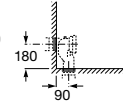

Miska WC stojąca.

Indeks A347477..0

Deska WC Duroplast wolnoopadająca.

Indeks A801472..4

Deska WC Duroplast.

Indeks A801470..4

Indeks A890080010

Stelaż podtynkowy PRO (zabudowa ciężka).

Indeks A89009010K