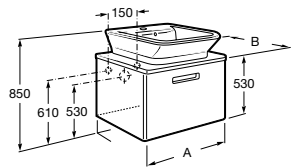

Opcja: zestaw 2 nóg.

W zestawie syfon oszczędzający miejsce.

Bateria umywalkowa Targa z korkiem automatycznym.

Indeks A5A3060C00

Bateria umywalkowa L20 z korkiem automatycznym

Indeks A5A3009C00

A	B
500	390
675	415