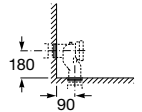

WC Kompakt Clean Rim 60 cm:

Miska WC bez kołnierza, odpływy uniwersalny.

Indeks A342737..H

Zbiornik WC 2/4 litra.

Indeks A341730..0

Deska WC Duroplast wolnoopadająca.

Indeks A801732..4

Deska WC Duroplast.

Indeks A801730..4