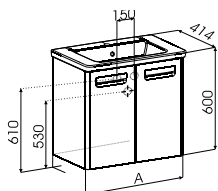

Zestaw łazienkowy UNIK z drzwiczkami (umywalka + szafka podwieszana z 2 drzwiczkami) *

Indeks A855877XXX 800 x 414 mm. ○ ● ○

Indeks A855876XXX 700 x 414 mm. ○ ● ○

Indeks A855875XXX 600 x 414 mm. ○ ● ○

Opcja: zestaw 2 nóg.

W zestawie syfon oszczędzający miejsce.

Bateria umywalkowa Targa z korkiem automatycznym.

Indeks A5A3060C00

Bateria umywalkowa L20 z korkiem automatycznym.

Indeks A5A3009C00