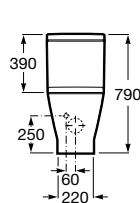

WC Kompakt Clean Rim 60 cm:

Miska WC bez kołnierza, odpływy uniwersalny.

Indeks A342737..H

Zbiornik WC 2/4 litra.

Indeks A341730..0

Deska WC Duroplast wolnoopadająca.

Indeks A801732..4

Deska WC Duroplast.

Indeks A801730..4