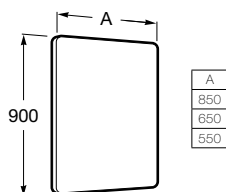

Dama-N

Seria ceramiki i mebli

Lustro pionowe 55x90 cm

Indeks A812289000

Lustro pionowe 65x90 cm

Indeks A812290000

Lustro pionowe 85x90 cm

Indeks A812291000