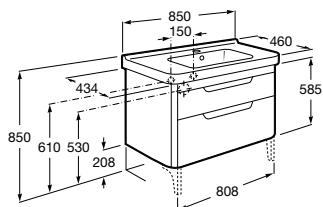

Lakierowane meble

Ciche domykanie szuflady

Syfon oszczędzający miejsce w zestawie

Meble odporne na wilgoć

Opcjonalne nogi

Regulacja wysokości półki

Ciche domykanie drzwi

Płaskie ranty umywalki

możliwość montażu szafki (kolumny) do góry nogami

Zestaw łazienkowy Unik 85 cm z 2 szufladami

Indeks A851048XXX ○●○

Opcja: zestaw 2 nóg

Indeks A816560002

W zestawie syfon oszczędzający miejsce

Szuflady posiadają funkcję cichego domykania