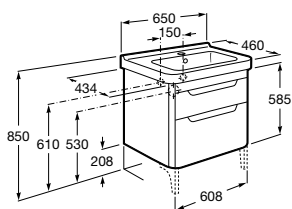

Zestaw łazienkowy Unik 65 cm z 2 szufladami

Indeks A851047XXX ○●○

Opcja: zestaw 2 nóg

Indeks A816560002

W zestawie syfon oszczędzający miejsce

Szuflady posiadają funkcję cichego domykania