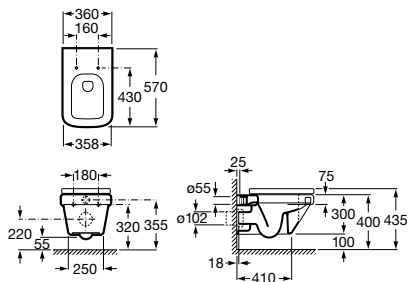

System splukiwania 4/2 litra

Miska WC podwieszana

Indeks A346787..0

Deska WC twarda.

Indeks A801780..4

Deska WC twarda wolnoopadająca.

Indeks A801782..4

Miska WC podwieszana Compacto