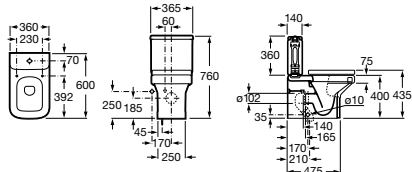

Miska WC Compacto, odpływ podwójny.

Indeks A34278W..0

Jednoczęściowy zbiornik WC 3/4,5 l bez pokrywki.

Indeks A341784..0

Deska WC twarda.

Indeks A80178B..4

Deska WC twarda wolnoopadająca.

Indeks A80178C..4