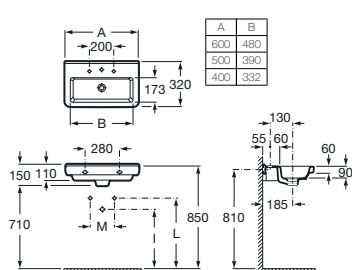

* umywalka ścienna, możliwość montażu na meblu