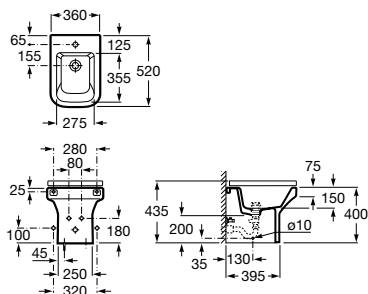

Indeks A806782..0

Bidet stojący Compacto

Indeks A357787..0

Pokrywa bidetu twarda wolnoopadająca

Indeks A80678C..0

Bezpieczna deska
wolnoopadająca

Powłoka
Maxi Clean

Małe rozmiary
misek WC i bidetów