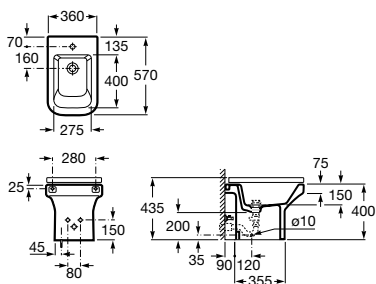

Indeks A806782..0

Bidet stojący Compacto

Indeks A357787..0

Pokrywa bidetu twarda wolnoopadająca

Indeks A80678C..0

Bezpieczna deska
wolnoopadająca

Powłoka
Maxi Clean

Małe rozmiary
misek WC i bidetów