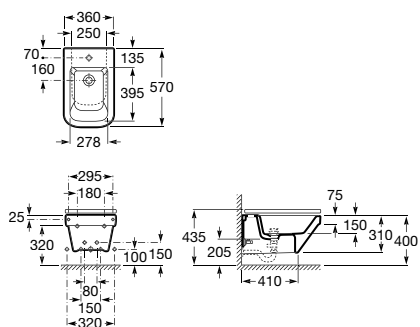

Bezpieczna deska
wolnoopadająca

Powłoka
Maxi Clean

Małe rozmiary
misek WC i bidetów

Bidet podwieszany

Indeks A357785..0 ●

Pokrywa bidetu twarda wolnoopadająca

Indeks A806782..4