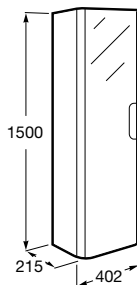

Indeks A327780..0	1000 x 460 mm	○●○
Indeks A327781..0	850 x 460 mm	○●○
Indeks A327783..0	650 x 460 mm	○●○
Indeks A327786..0	550 x 460 mm	○●○
Indeks A337781..0	Półpostument	○●○

	I (Syfon)	L	M
Ściana	530 Totem	610	150
Półpostument	570		80
Postument	Butelkowy	640	150/80

Meble odporne na wilgoć

Opcjonalne nogi

Regulacja wysokości półki

Ciche domykanie drzwi

Płaskie ranty umywalki

możliwość montażu szafki (kolumny) do góry nogami

Zestaw łazienkowy Unik 85 cm z 2 szufladami

Indeks A851048XXX ○●○

Opcja: zestaw 2 nóg

Indeks A816560002

W zestawie syfon oszczędzający miejsce

Szuflady posiadają funkcję cichego domykania

Kolumna wysoka obustronna 150 cm z 4 półkami

Indeks A856956XXX

Opcja: zestaw 2 nóg

Indeks A816560002

Drzwi posiadają funkcję cichego domykania

Dama-N

Seria ceramiki i mebli

Lustro pionowe 55x90 cm

Indeks A812289000

Lustro pionowe 65x90 cm

Indeks A812290000

Lustro pionowe 85x90 cm