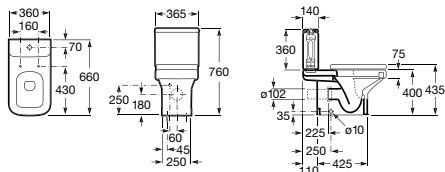

Indeks A342787..0

Jednoczęściowy zbiornik WC 3/4,5 l bez pokrywki.

Indeks A341784..0

Deska WC twarda.

Indeks A801780..4

Deska WC twarda wolnoopadająca.

Indeks A801782..4

WC Kompakt Compacto: