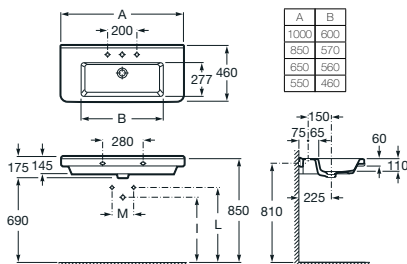

Indeks A327780..0	1000 x 460 mm	○●○
Indeks A327781..0	850 x 460 mm	○●○
Indeks A327783..0	650 x 460 mm	○●○
Indeks A327786..0	550 x 460 mm	○●○
Indeks A337781..0	Półpostument	○●○

	I (Syfon)	L	M
Ściana	530 Totem	610	150
Półpostument	570		80
Postument	Butelkowy	640	150/80