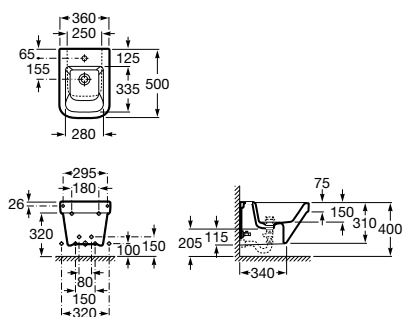

Bidet podwieszany

Indeks A357785..0 ●

Pokrywa bidetu twarda wolnoopadająca

Indeks A806782..4

Bidet podwieszany Compacto

Indeks A357786..0 ●

Dama-N

Seria ceramiki i mebli