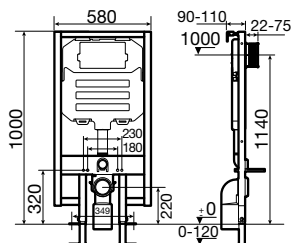

Dama-N

Seria ceramiki i mebli

Stelaże podtynkowe

Stelaż podtynkowy DUPLO COMPACTO
do misek WC 2/4 L, 3/4,5 L, 3/6 L
Typ zabudowy: lekka
Indeks A890080010