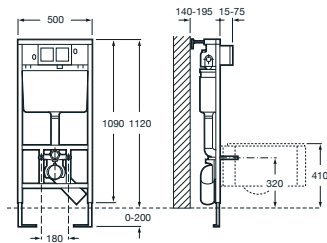

Stelaże podtynkowe

Stelaż podtynkowy DUPLO COMPACTO
do misek WC 2/4 L, 3/4,5 L, 3/6 L
Typ zabudowy: lekka
Indeks A890080010

Stelaż podtynkowy DUPLO
do misek WC 3/6 L
Typ zabudowy: lekka
Indeks A89009000K