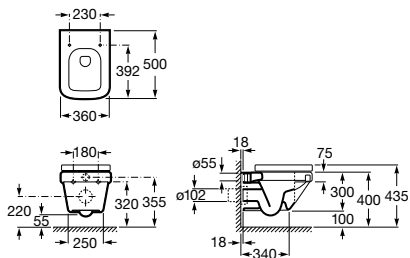

Miska WC podwieszana Compacto

Indeks A346788..0

Deska WC twarda.

Indeks A80178B..4

Deska WC twarda wolnoopadająca.

Indeks A80178C..4