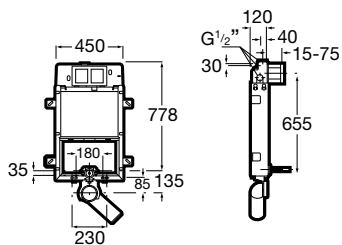

System splukiwania
6/3 litra

System splukiwania
4,5/3 litra

System splukiwania
4/2 litra

Stelaż podtynkowy PRO
do misek WC 3/6 L
Typ zabudowy: ciężka
Indeks A89009010K

Przyciski do stelaży podtynkowych

Przycisk PL1