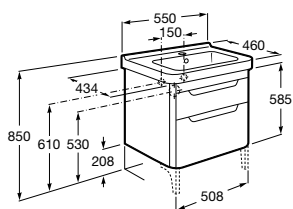

Zestaw łazienkowy Unik 55 cm z 2 szufladami

Indeks A851046XXX ○●○

Opcja: zestaw 2 nóg

Indeks A816560002

W zestawie syfon oszczędzający miejsce

Szuflady posiadają funkcję cichego domykania

Zestaw łazienkowy Unik 65 cm z 2 szufladami