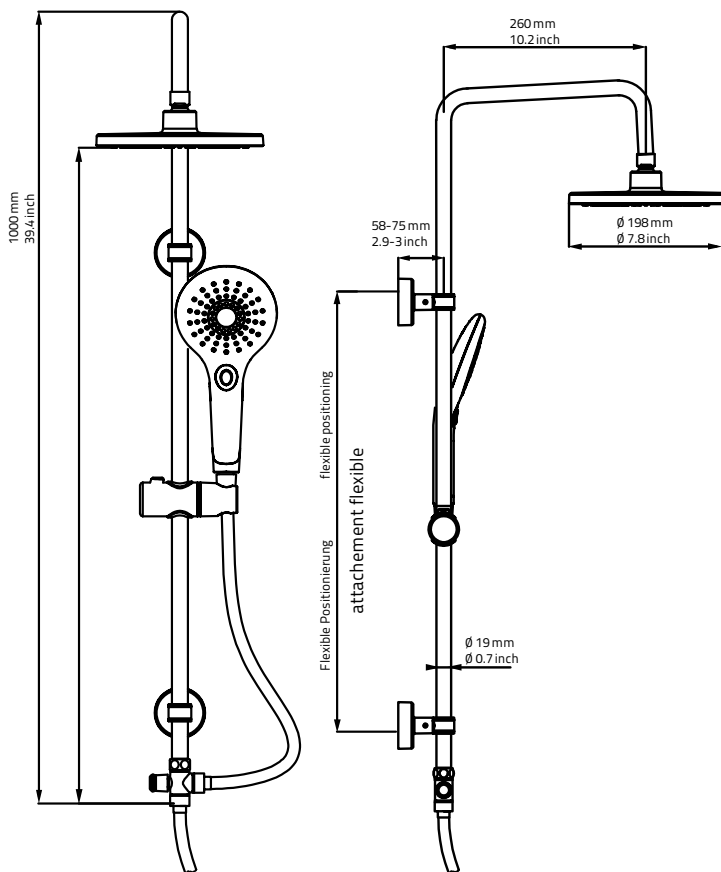

Regendus-Set
+ Duschkopf „Quito“
(S.08)
+ 1,5m Schlauch
„Jamaika“ (S. 14)

Rain shower set
+ Shower head "Quito"
(p.07)
+ 1.5m hose „Jamaika“
(p.14)

Colonne de douche
forêt tropicale
+ Pomme de douche
"Quito" (p.07)
+ Flexible (1,5m)
„Jamaika“ (p. 14)

chrom/chrome/
chromé
091440

Material:
ABS, TPR, POM, SS, PVC