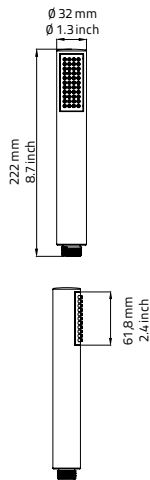

Brasília

1 Jet Handbrause
1 jet handle head
1 Jet Pommeaux de douche

chrom/chrome/
chromé
091210
Material:
BS, TPR