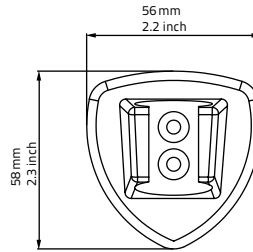

Material:
 ABS

ohne Duschkopf und Schlauch
 without shower head and hose

Montserrat

Wandhalterung für Handbrausen
 Wall holder for shower heads
 Support mural

chrom/chrome/ chromé
091390

Material:
 ABS, POM