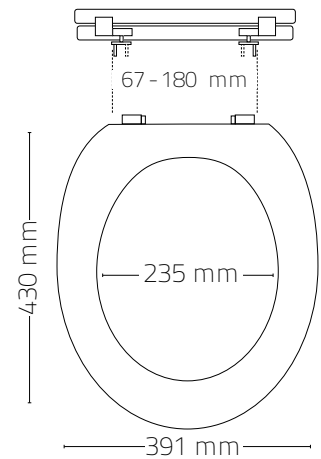

Ersatzteile / Spare parts / Pièces de rechange:

Scharnier / Hinge / Charnière: Nr. 101

Puffer / Buffer / Tampon: Nr. 002