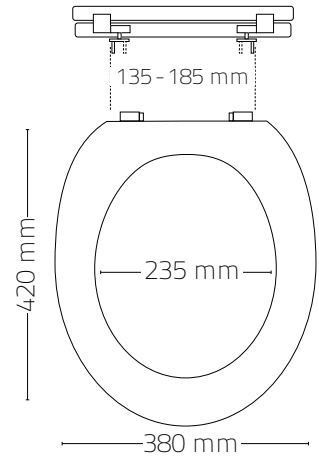

02005101

02005133

02005106

WC-SITZE

Lighthouse

02104100

Ersatzteile / Spare parts / Pièces de rechange:

Scharnier / Hinge / Charnière: Nr. 104
 Puffer / Buffer / Tampon: Nr. 004