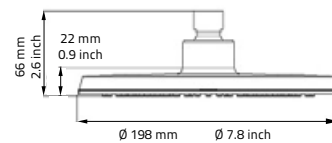

Regendus-Set
+ Duschkopf „Quito“
(S.08)
+ 1,5m Schlauch
„Jamaika“ (S. 14)

Rain shower set
+ Shower head "Quito"
(p.07)
+ 1.5m hose „Jamaika“
(p.14)

Colonne de douche
forêt tropicale
+ Pomme de douche
"Quito" (p.07)
+ Flexible (1,5m)
„Jamaika“ (p. 14)

chrom/chrome/
chromé
091440

Material:
ABS, TPR, POM, SS, PVC