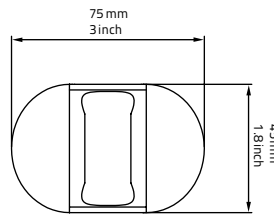

Material:
 ABS

ohne Duschkopf und Schlauch
 without shower head and hose

Montserrat

Wandhalterung für Handbrausen
 Wall holder for shower heads
 Support mural

chrom/chrome/ chromé
091390

Material:
 ABS, POM