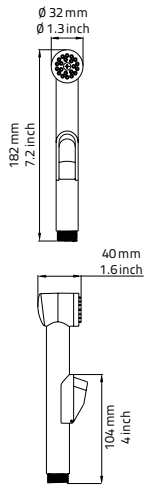

1 Jet Handbrause

1 jet handle head

1 Jet douche

chrom/chrome/
chrome

091330

weiß/white/blanc

091331

Material:
ABS, TPR, POM