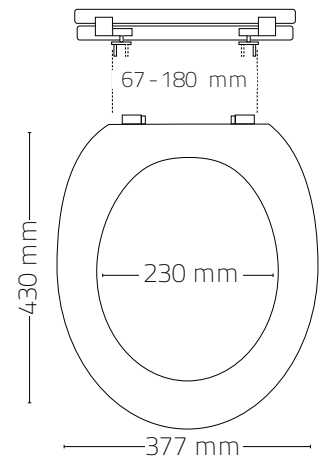

Ersatzteile / Spare parts / Pièces de rechange:

Scharnier / Hinge / Charnière: Nr. 101

Puffer / Buffer / Tampon: Nr. 002