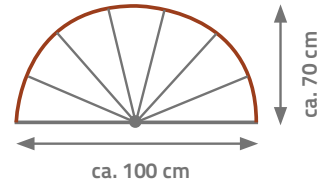

495.00

Duschfaltkabine „Ombrella“ mit **Folienvorhang**

Fold away shower cabin „Ombrella“ with **plastic shower curtain**

Cabine de douche pliable „Ombrella“ avec **rideau de douche plastique**

cristall

Sylt: