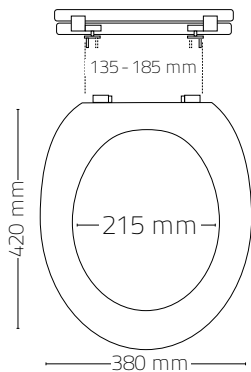

Ersatzteile / Spare parts / Pièces de rechange:

Scharnier / Hinge / Charnière: Nr. 104
Puffer / Buffer / Tampon: Nr. 004

Spa

02107100