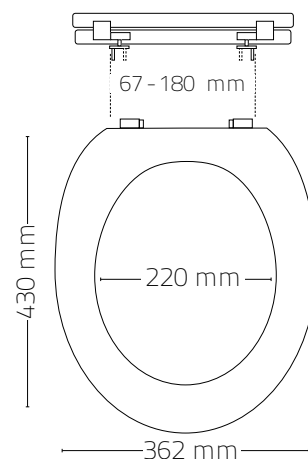

Ersatzteile / Spare parts / Pièces de rechange:

Scharnier / Hinge / Charnière: Nr. 101

Puffer / Buffer / Tampon: Nr. 001