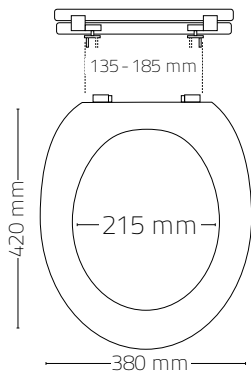

Ersatzteile / Spare parts / Pièces de rechange:

Scharnier / Hinge / Charnière: Nr. 104
Puffer / Buffer / Tampon: Nr. 004

Starfish

02109100