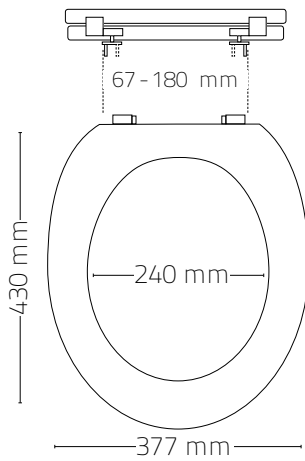

Scharnier / Hinge / Charnière: Nr. 107

Puffer / Buffer / Tampon: Nr. 007

MDF

Atlanta

02102110

02102101

Soft-close

Ersatzteile / Spare parts / Pièces de rechange: