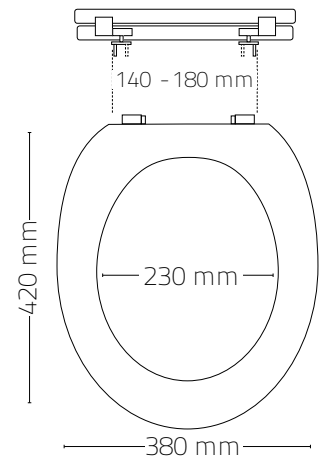

Ersatzteile / Spare parts / Pièces de rechange:

Scharnier / Hinge / Charnière: Nr. 107

Puffer / Buffer / Tampon: Nr. 007