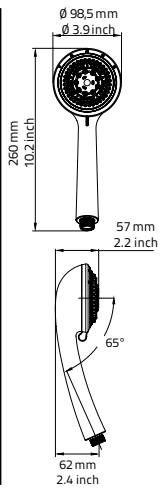

5 Jet Duschkopf
5 Jet shower head
5 Jet Pommeaux de douche
chrom/chrome/chromé
091230
Material: ABS, POM, PVC