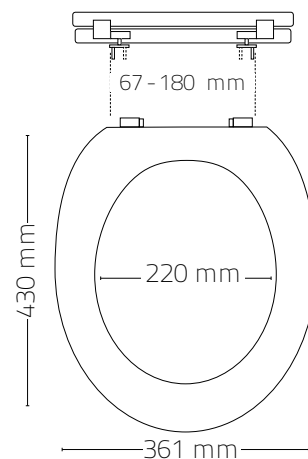

Ersatzteile / Spare parts / Pièces de rechange:

Scharnier / Hinge / Charnière: Nr. 101

Puffer / Buffer / Tampon: Nr. 001