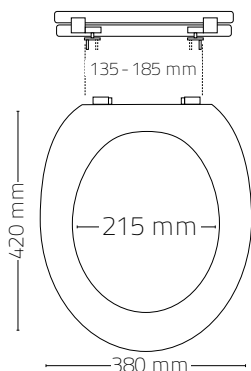

Ersatzteile / Spare parts / Pièces de rechange:

Scharnier / Hinge / Charnière: Nr. 104
Puffer / Buffer / Tampon: Nr. 004

Waterfall

02110100

Ersatzteile / Spare parts / Pièces de rechange:

Scharnier / Hinge / Charnière: Nr. 104
Puffer / Buffer / Tampon: Nr. 004