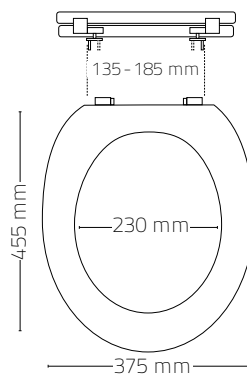

Calgary

02003101