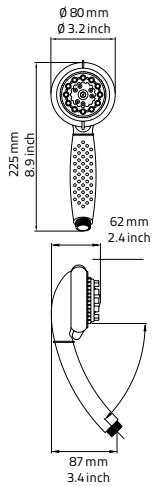

8 Jet Duschkopf
8 Jet shower head
8 Jet Pommeaux de douche

chrom/chrome
091100

weiß/white / blanc
091101
Material: ABS, POM