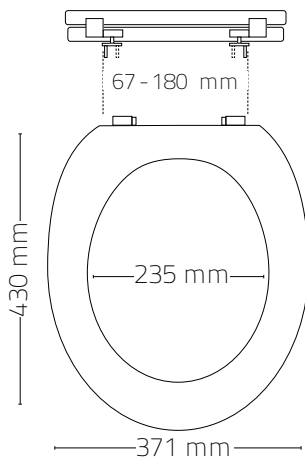

Polypropylen

Miami

02101101

Soft-close