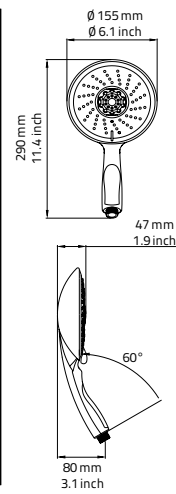

5 Jet Duschkopf
5 Jet shower head
5 Jet Pommeaux de douche
chrom/chrome/chromé
091360
Material: ABS, TPR, POM