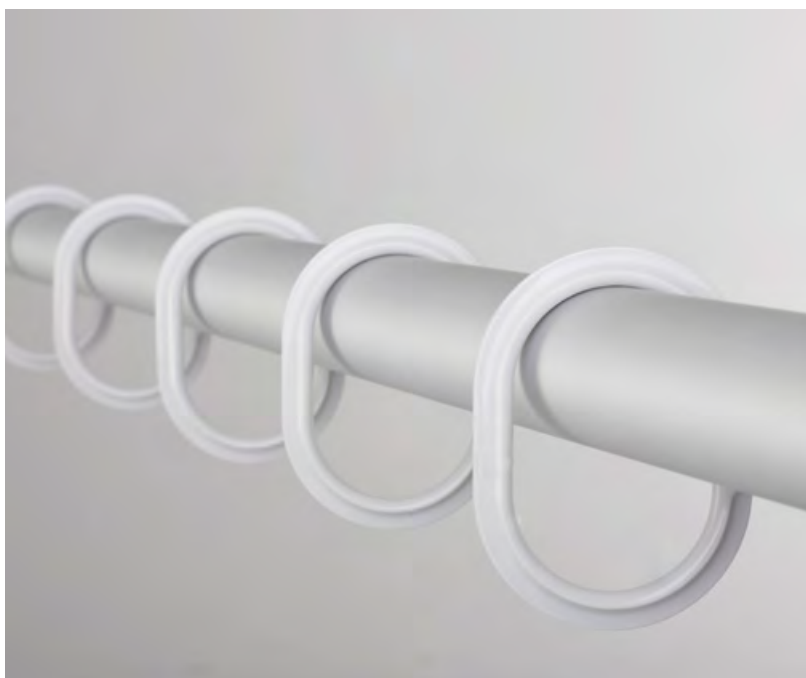

FOLIE

Duschvorhangstangen und Zubehör
Shower curtain rods and accessories
Barres de douche et accessoires

Duschvorhangstange teleskopierbar Ø 25 mm
 Telescopic spring rod Ø 25 mm
 Barre extensible Ø 25 mm

70 - 115 cm: 551... 
 110 - 185 cm: 552... 
 110 - 245 cm: 553... 

			
.10	.00	.01	.33

Duschvorhangringe (12 Stück)
 Curtain rings (12 pieces)
 Anneaux pour rideaux (12 pièces)

		
493.00	493.01	493.33

Schrägwandadapter „vario“ Ø 25 mm
 Holder for sloping wall Ø 25 mm
 Support pour mur oblique Ø 25 mm