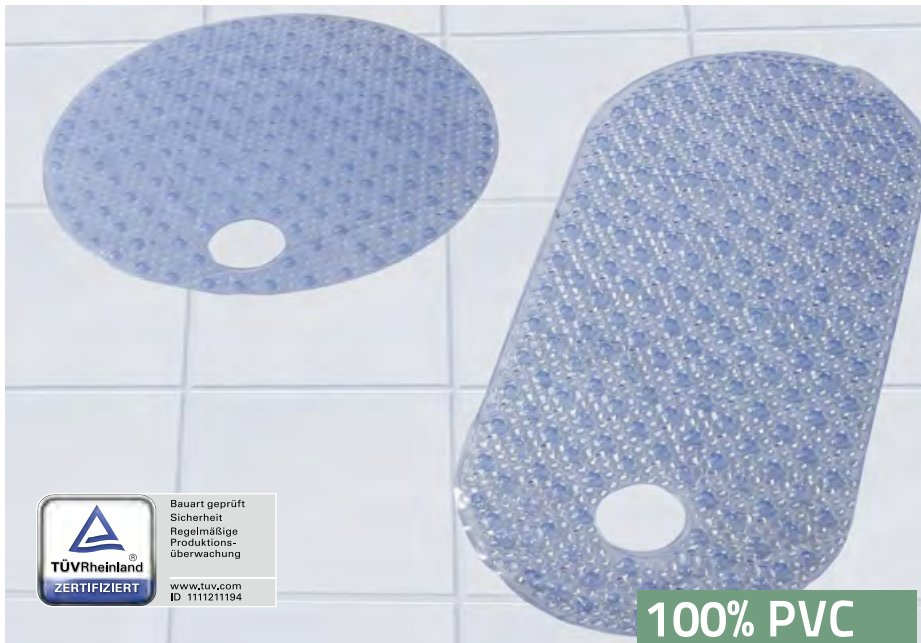

100% PVC

Linse

ca. 38 x 88 cm: 607...

ca. Ø 54 cm: 608...

.00