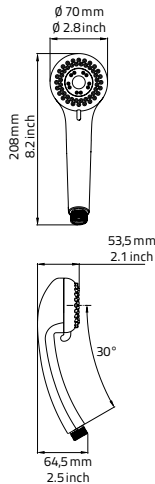

3 Jet Duschkopf
3 Jet shower head
3 Jet Pommeaux de douche

chrom/chrome/
chromé
091220

Material:
ABS, POM, TPR