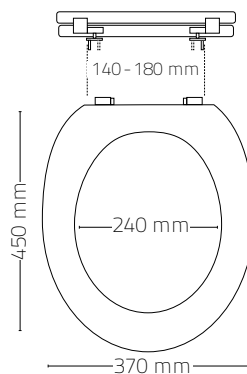

Portland

02004101

Polypropylen

Ersatzteile / Spare parts / Pièces de rechange

Scharnier / Hinge / Charnière:

- Nr. 101** Boston, Chicago, Denver, Dallas, Houston, Philadelphia, Toronto, New York, Danzig, Lily, Mohn, Woody, Zebra
- Nr. 102** LED,
- Nr. 103** Generation, Miami
- Nr. 104** Lighthouse, Paddy, Paris, Piedras, Spa, Starfish, Waterfall
- Nr. 105** Atlanta
- Nr. 106** Shell
- Nr. 107** Phoenix
- Nr. 108** WC Erhöhung / Toilet riser seat / Réhausseur WC