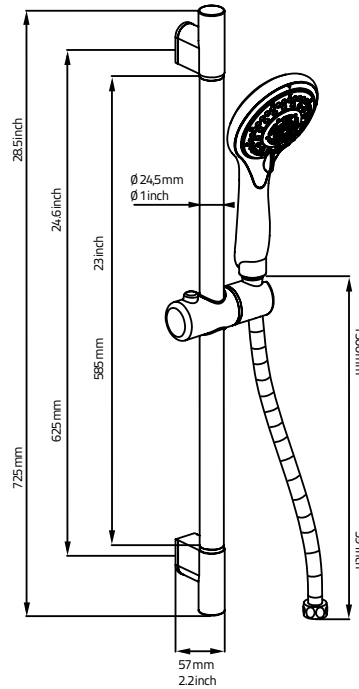

5 Jet Duschkopf chrom inkl. 1,5m Schlauch und Befestigung

5 jet shower head, wall hook, 1.5m hose

Ensemble de douche avec flexible (1,5 m)

chrom/chrome/ chromé
091430

Material:
ABS, TPR, POM, SS, PVC