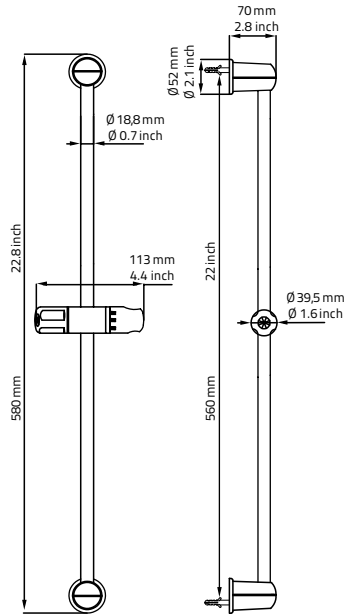

Grenada

Wandhalterung für Handbrausen

Shower rail

Barre pur pommeaux de douche

chrom/chrome / chromé
091170

weiß/white
091171

Material:
ABS, SS