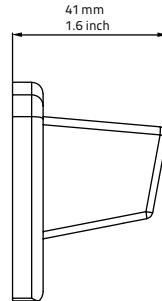

Saba

Wandhalterung für Handbrausen
Wall holder for shower heads
Support mural

chrom/chrome/ chromé
091400

Material:
ABS

ohne Duschkopf und Schlauch
without shower head and hose

Montserrat

Wandhalterung für Handbrausen
Wall holder for shower heads
Support mural

chrom/chrome/ chromé
091390

Material:
ABS, POM

ohne Duschkopf und Schlauch
without shower head and hose

St. Lucia

8Jet Duschkopf „Manaus“ chrom (S. 120)
+ Wandhalterung „Saba“ (S. 126)
+ Schlauch „Jamaika“ (S.123)

8jet shower head „Manaus“ chrome (p. 120)
+ wall holder „Saba“ (p. 126)
+ 1.5m hose „Jamaika“ (p. 123)

Ensemble de douche + support mural (p. 126)
+ flexible (p. 123)

chrom/chrome/ chromé
091110
Material: ABS, POM, SS, rubber seal ring