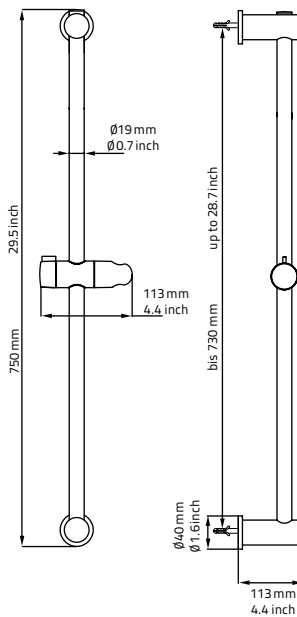

Wandhalterung für Handbrausen

Shower rail

Barre pur pommeaux de douche

chrom/chrome / chromé
091370

Material:
ABS, SS