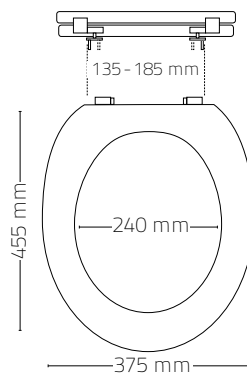

Seattle

02001101