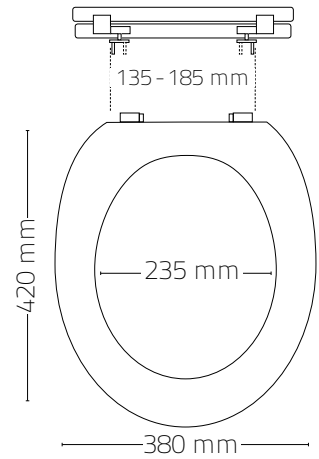

Paddy

02105100

Ersatzteile / Spare parts / Pièces de rechange:

Scharnier / Hinge / Charnière: Nr. 104
Puffer / Buffer / Tampon: Nr. 004