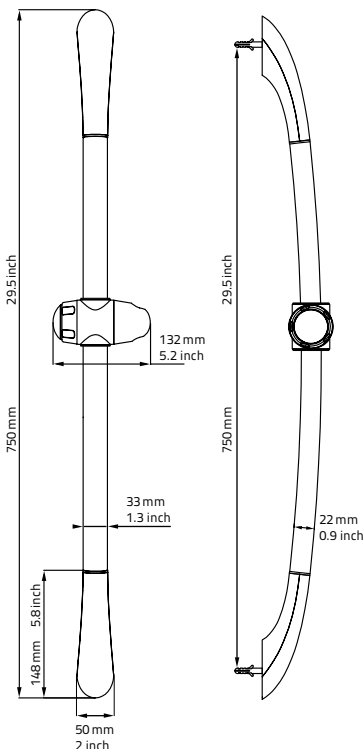

Grenada

Wandhalterung für Handbrausen

Shower rail

Barre pur pommeaux de douche

chrom/chrome / chromé
091170

weiß/white
091171

Material:
ABS, SS

Puerto Rico

Wandhalterung für Handbrausen

Shower rail

Barre pur pommeaux de douche

chrom/chrome / chromé
091370

Material:
ABS, SS

Cuba

Wandhalterung für Handbrausen

Shower rail

Barre pur pommeaux de douche

chrom/chrome / chromé
091380

Material:
ABS, SS