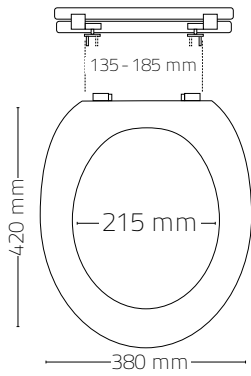

Piedras

02108100