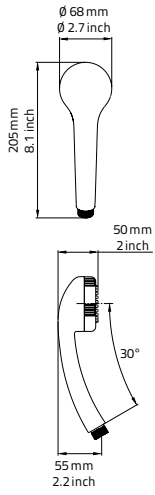

Cordoba

1 Jet Duschkopf
1 Jet shower head
1 Jet Pommeaux de douche

weiß/white/blanc
091281

Material:
ABS, TPR

Belem

1 Jet Duschkopf
1 Jet shower head
1 Jet Pommeaux de douche

chrom/chrome/
chromé
091290
Material:
ABS, TPR

Brasília

1 Jet Handbrause
1 jet handle head
1 Jet Pommeaux de douche

chrom/chrome/
chromé
091210
Material:
BS, TPR

Lima

3 Jet Duschkopf
3 Jet shower head
3 Jet Pommeaux de douche

chrom/chrome/
chromé
091220

Material:
ABS, POM, TPR