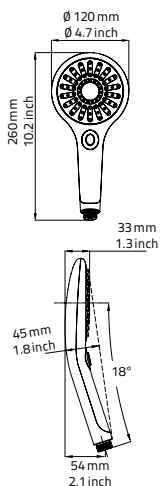

DUSCHKÖPFE

Maracaibo

5 Jet Duschkopf
 5 Jet shower head
 5 Jet Pommeaux de douche

 chrom/chrome/
 chromé
091320
 Material:
 ABS, TPR, POM

Porto Allegre

3 Jet Duschkopf
 3 Jet shower head
 3 Jet Pommeaux de douche