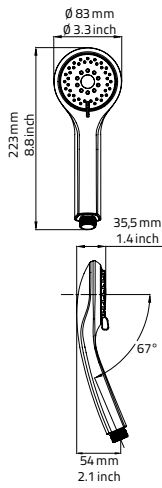

Santiago

3 Jet Duschkopf

3 Jet shower head

3 Jet Pommeaux de douche

chrom/chrome/
chromé
091200

Material:
ABS, POM, TPR

Caracas

5 Jet Duschkopf