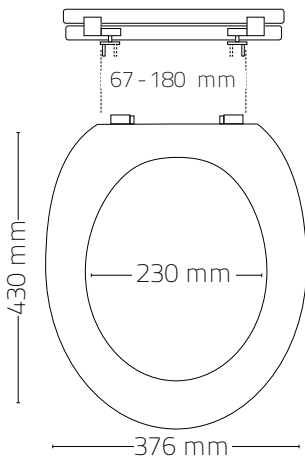

Ersatzteile / Spare parts / Pièces de rechange:
Scharnier / Hinge / Charnière: Nr. 101
Puffer / Buffer / Tampon: Nr. 002