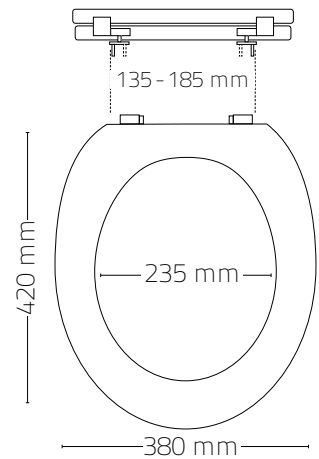

Paddy

02105100

Ersatzteile / Spare parts / Pièces de rechange:

Scharnier / Hinge / Charnière: Nr. 104
 Puffer / Buffer / Tampon: Nr. 004

Paris

02106100

Ersatzteile / Spare parts / Pièces de rechange:

Scharnier / Hinge / Charnière: Nr. 104
 Puffer / Buffer / Tampon: Nr. 004