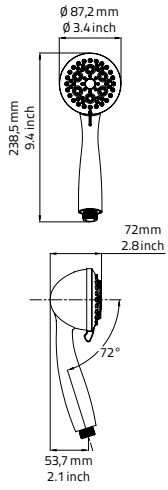

5 Jet Duschkopf
5 Jet shower head
5 Jet Pommeaux de douche

chrom/chrome/
chromé
091320
Material:
ABS, TPR, POM