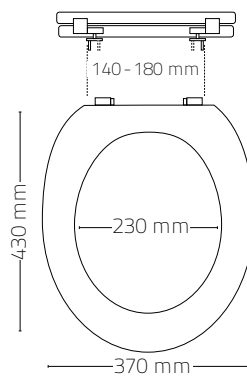

Vancouver

02002101