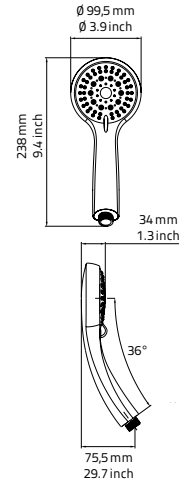

5 Jet Duschkopf

5 Jet shower head

5 Jet Pommeaux de douche

chrom/chrome/
chromé
091130

Material:
ABS, POM