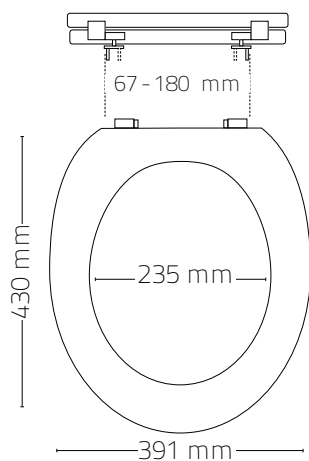

02201100

Ersatzteile / Spare parts / Pièces de rechange:

Scharnier / Hinge / Charnière: Nr. 101

Puffer / Buffer / Tampon: Nr. 002

Zebra

02211100

Ersatzteile / Spare parts / Pièces de rechange:

Scharnier / Hinge / Charnière: Nr. 101