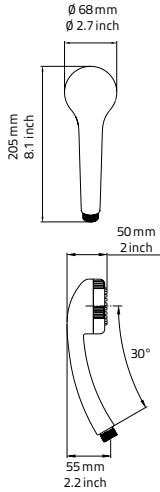

1 Jet Duschkopf
1 Jet shower head
1 Jet Pommeaux de douche

chrom/chrome/
chromé
091290
Material:
ABS, TPR