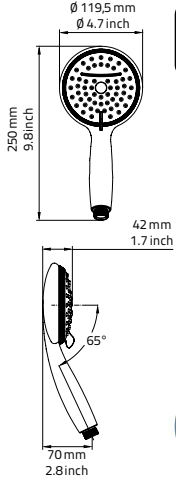

3 Jet Duschkopf
3 Jet shower head
3 Jet Pommeaux de douche

chrom/chrome/
chromé
091350
Material:
ABS, TPR, POM