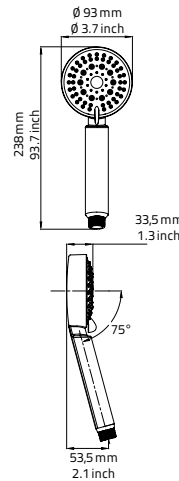

5 Jet Duschkopf

5 Jet shower head

5 Jet Pommeaux de douche

chrom/chrome/
chromé
091270

Material:
ABS, POM, TPR