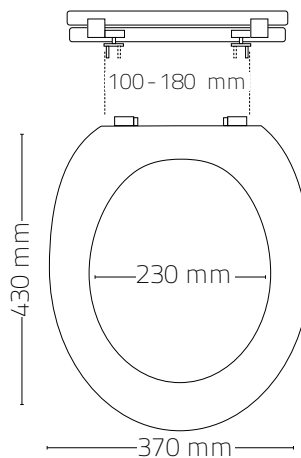

Shell

02112101

Duroplast

Ersatzteile / Spare parts / Pièces de rechange:

Scharnier / Hinge / Charnière: Nr. 106
Puffer / Buffer / Tampon: Nr. 006

WC-Einsatz Junior 38x32 cm

Toilet seat junior 38x32 cm
siège de toilette junior 38x32 cm

02005101

02005133

02005106

WC-SITZE