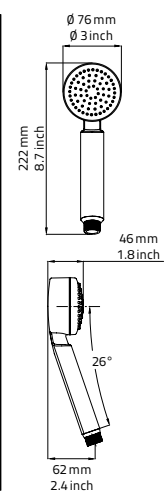

1 Jet Duschkopf mit LED Licht
1 Jet shower head with LED light
1 Jet Pommeaux de douche avec lumière LED
chrom/chrome/chromé
091300
Material: ABS, AS, POM