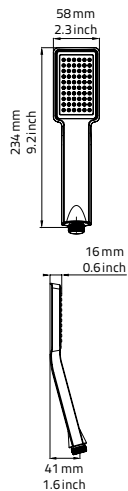

1 Jet Duschkopf
1 jet shower head
1 Jet Pommeaux de douche

chrom/chrome/
chromé
091340
Material:
ABS, TPR