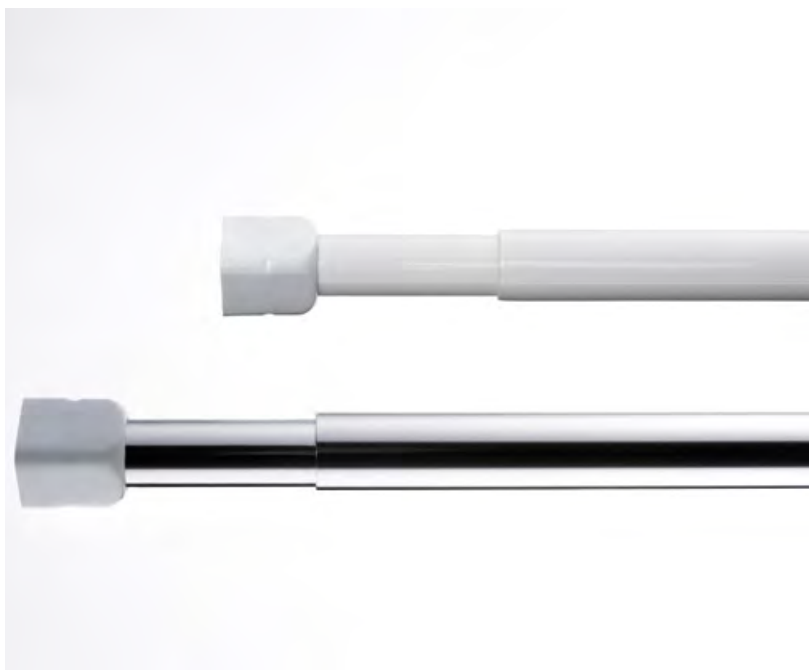

Duschvorhangstange teleskopierbar Ø 19mm

Telescopic spring rod Ø 19mm

Barre extensible Ø 19mm

70 - 115 cm: 56100

polish

110 - 185 cm: 56200

70 - 115 cm: 56501

110 - 185 cm: 56601