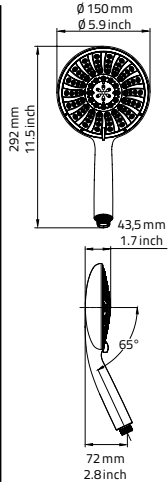

6 Jet Duschkopf
6 Jet shower head
6 Jet Pommeaux de douche
chrom/chrome/chromé
091240
Material: ABS, POM, PVC