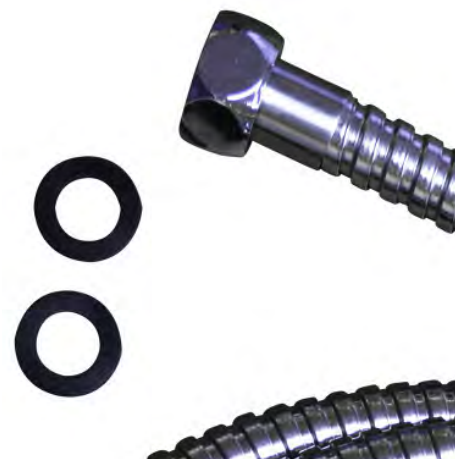

DUSCHKÖPFE