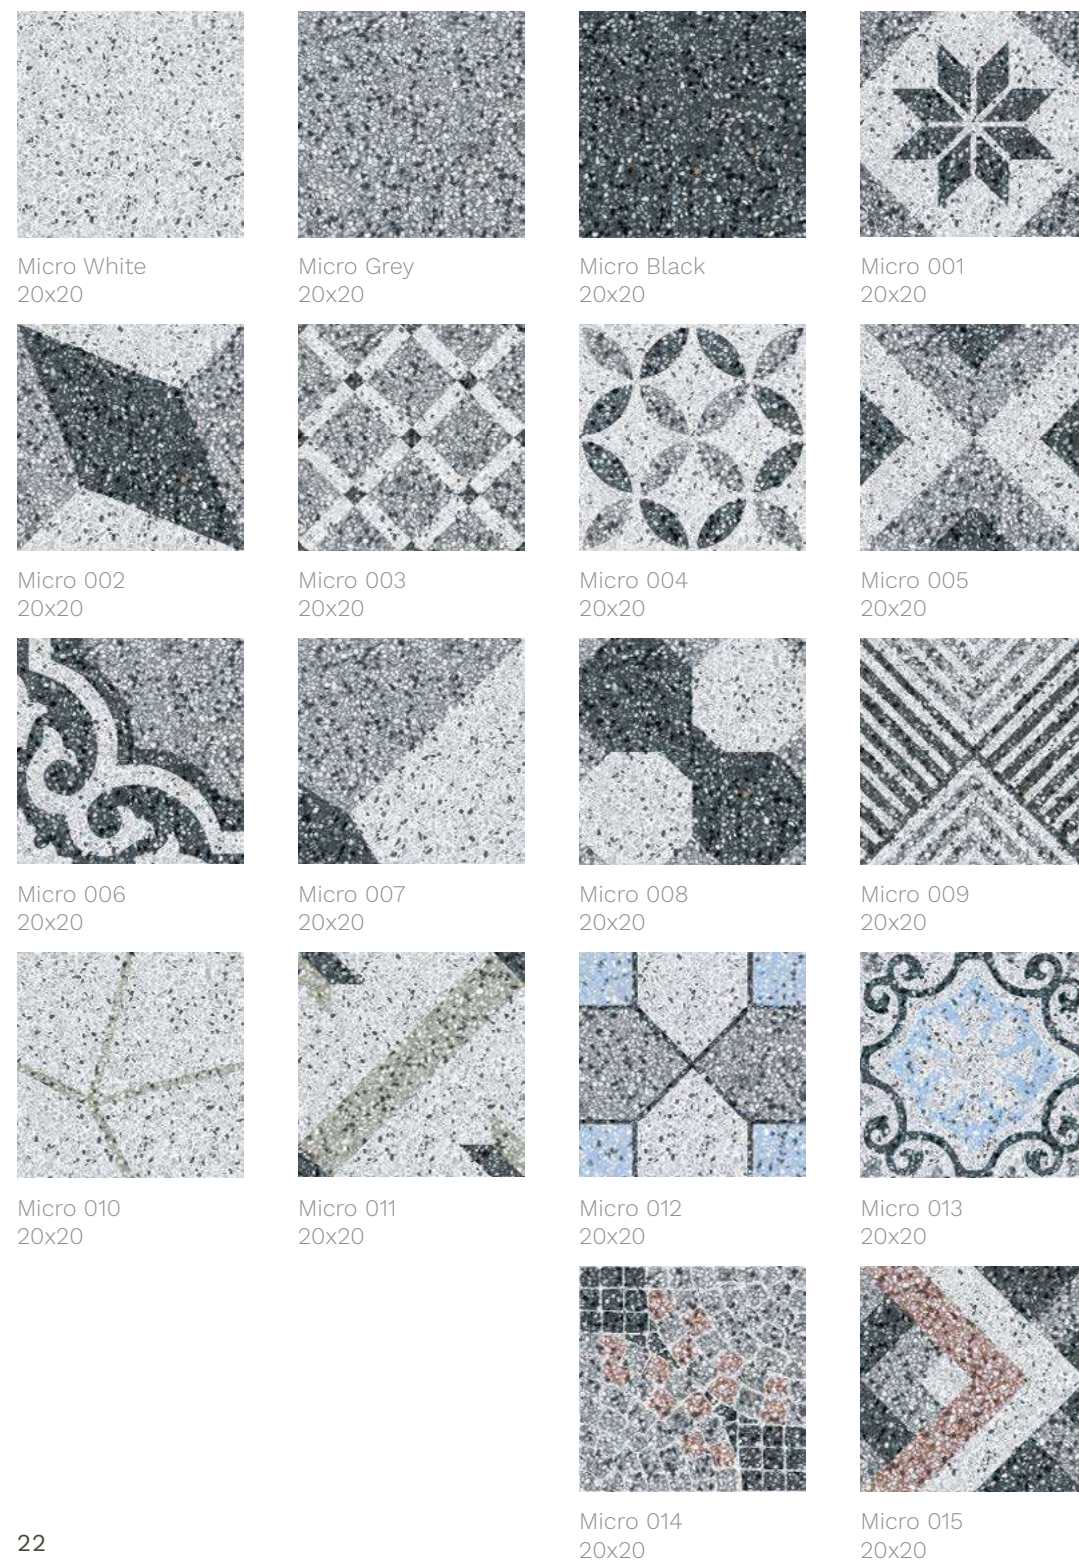

MICRO

pasta roja
red body

20x20
8"x8"

revestimiento mate
matt wall tiling

pavimento mate
matt flooring

gres

R10
anti-slip

Inspirada en la tradición veneciana del Terrazo, la serie MICRO refina el grano y crea una nueva decoración fusionando modelos tradicionales del hidráulico posibilitando geometrías decorativas donde el único límite es la imaginación.

Inspired by the Venetian tradition of the Terrazo, the MICRO series refines the grain and creates a new decoration fusing traditional hydraulic models, allowing decorative geometries where the only limit is your own imagination.

Micro 004 20 x 20