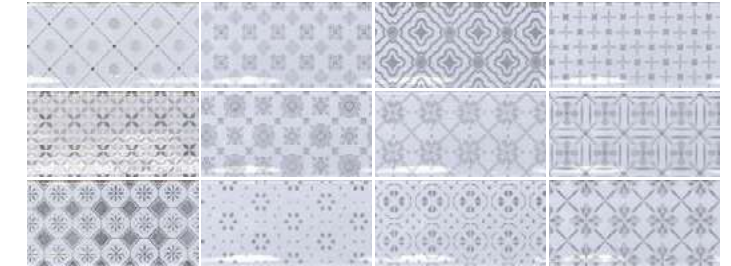

Ocean Decor Dark Grey
7,5x15

Ocean Decor Black
7,5x15

Ocean Decor
Triangle mix
7,5x15

Ocean Decor
Wood mix
7,5x15

Ocean Decor Mink 7,5x15 * **
(Variedad gráfica | 17 diseños diferentes)

Ocean Decor White & Black Mix 7,5x15 **
(Variedad gráfica | 12 diseños diferentes)