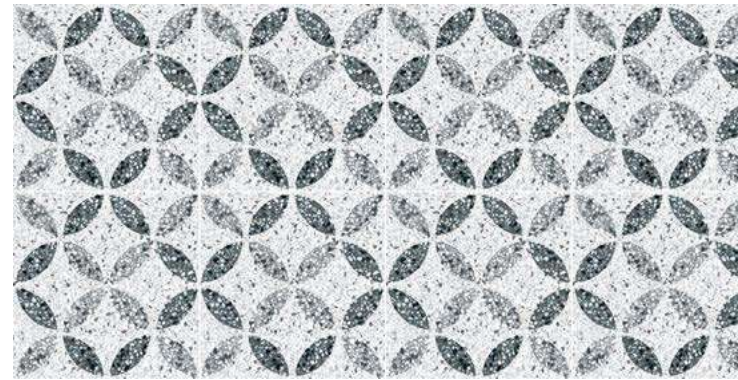

Micro 004 20 x 20

MICRO

pasta roja
red body

20x20
8"x8"

Ejemplo de colocación

Ejemplo de colocación Micro 004 20x20

Ejemplo de colocación Micro 007 20x20

Ejemplo de colocación Micro 005 20x20