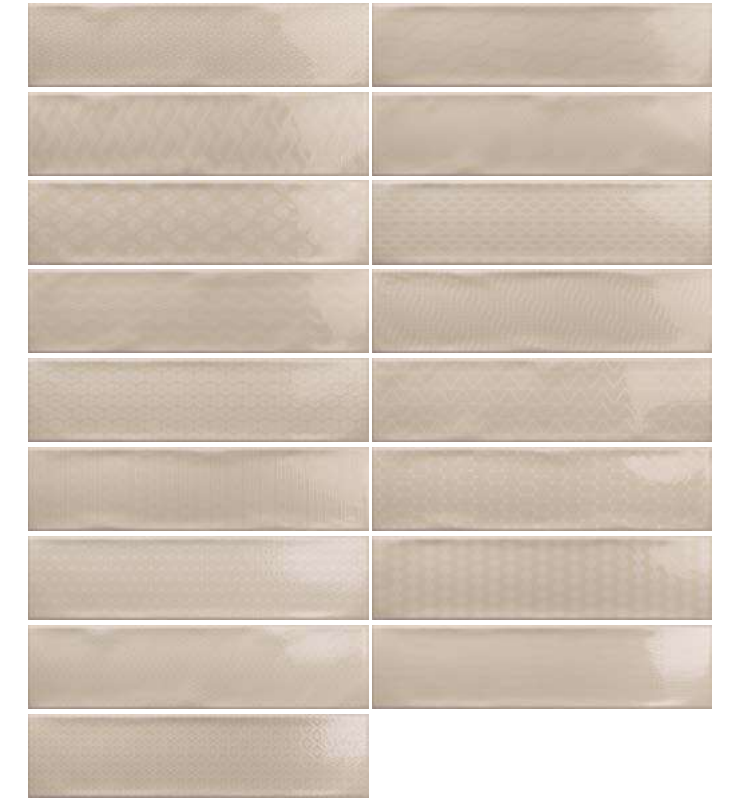

Ocean Decor Mink 7,5x30 * **
(Variedad gráfica | 17 diseños diferentes)