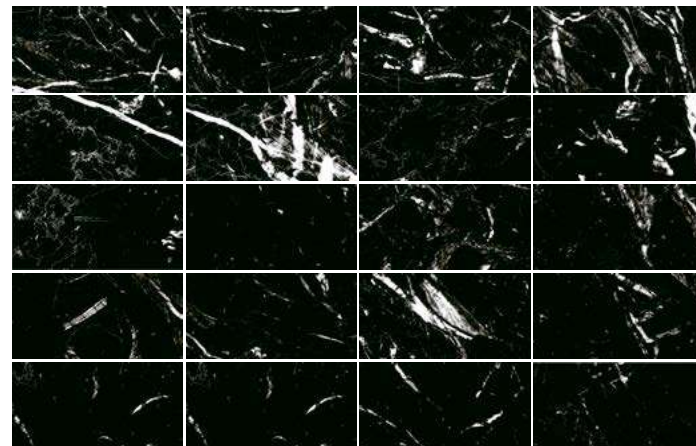

NERO MARQUINA

pasta blanca 7,5x15 / 7,5x30
white body 3"x6" / 3"x12"

Cerámica Ribesalbes presenta Nero Marquina, un homenaje a los clásicos del diseño. Un marmoleado negro pensado para los espacios más vanguardistas y que dispone de hasta 45 gráficas distintas en formato 7,5x15 cm. y 30 gráficas para el formato 7,5x30 cm.

Cerámica Ribesalbes presents Nero Marquina, a tribute to the classics of design. A black marbling designed for the most avant-garde spaces and that has up to 45 different graphics in 3" x 6" format. and 30 graphics for the format 3vv" x 12".

Nero Marquina Gloss 7,5x15
(Variedad gráfica | 45 diseños diferentes)