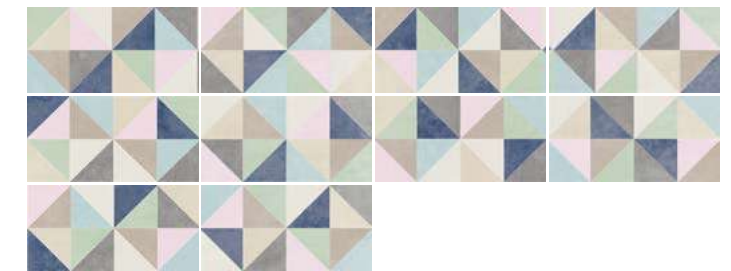

Ocean Decor Dark Grey
7,5x15

Ocean Decor Black
7,5x15

Ocean Decor
Triangle mix
7,5x15

Ocean Decor
Wood mix
7,5x15

Ocean Decor Mink 7,5x15 * **
(Variedad gráfica | 17 diseños diferentes)

Ocean Decor White & Black Mix 7,5x15 **
(Variedad gráfica | 12 diseños diferentes)