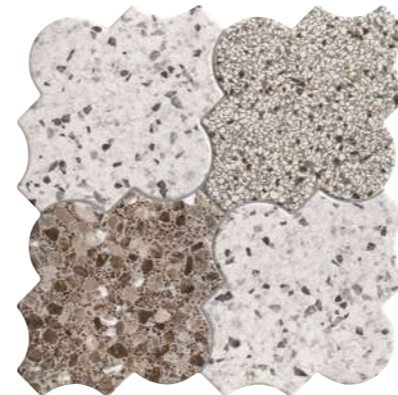

VENEZIA

45x45 cm 17"x17"

VENEZIA TAUPE
45x45 cm. · 17"x17" · K 05