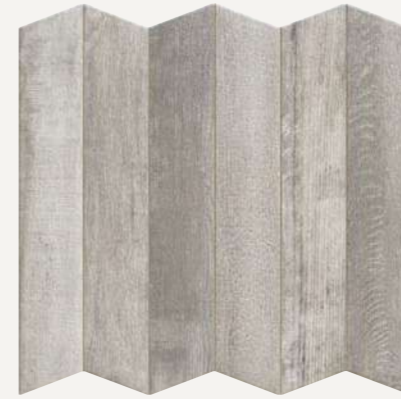

BARN 44x44 cm 17"x17"

BARN OLIVE
44x44 cm. · 17"x17" · K 22