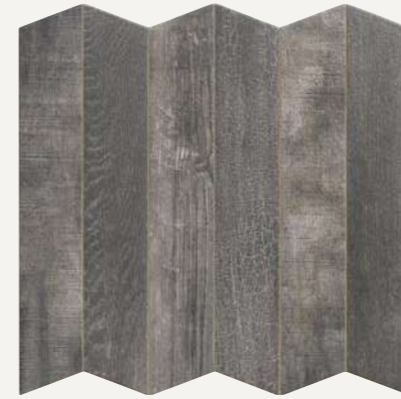

BARN EVONY
44x44 cm. · 17"x17" · K 22