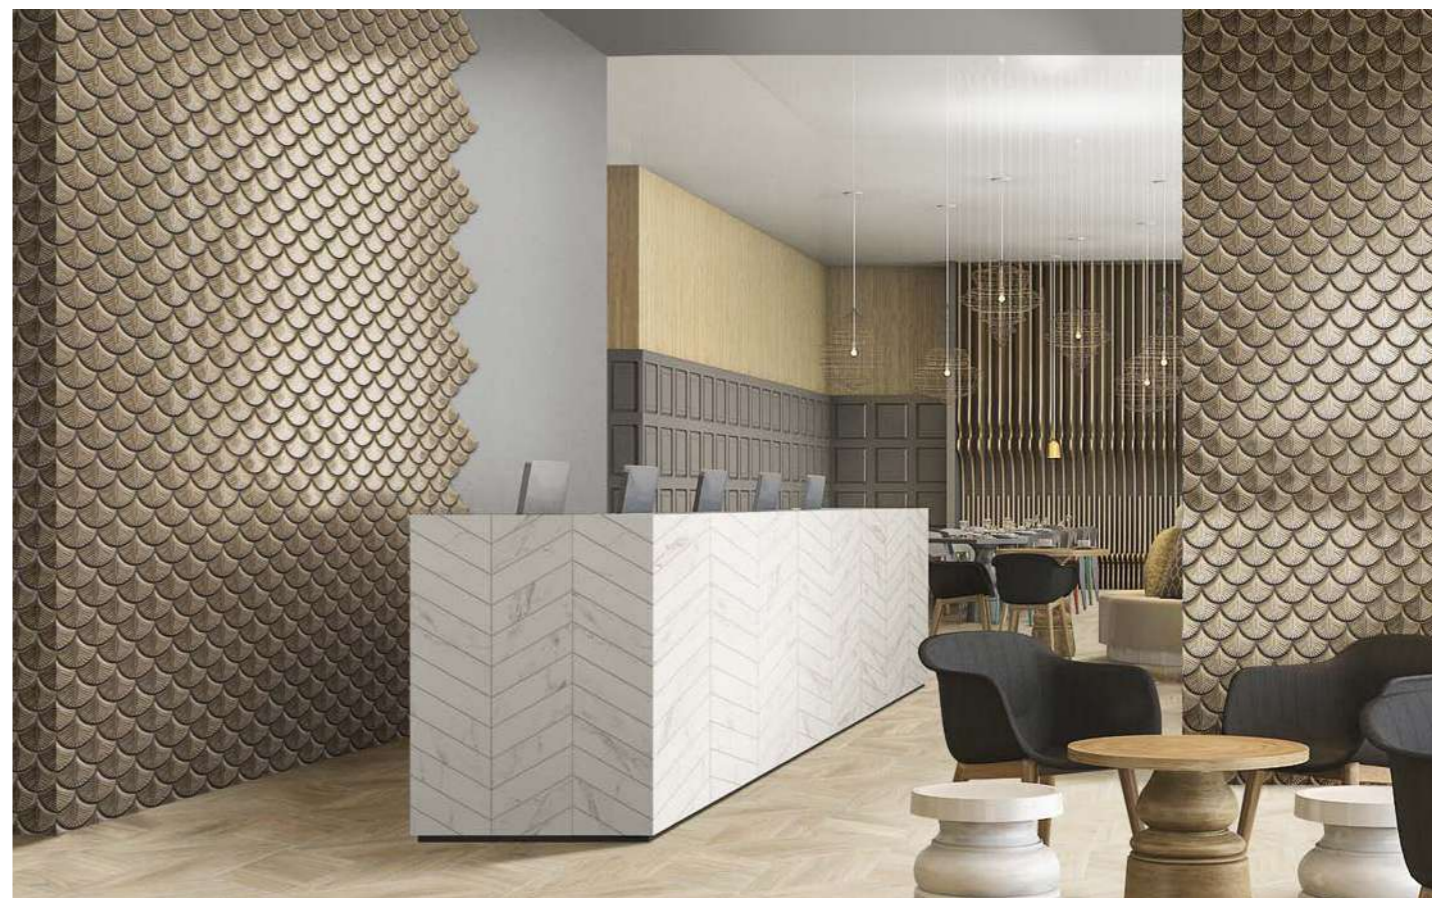

SCALE SHELL GOLD 30,7x30,7 cm · 12"x12" · DIAMOND TIMBER OAK CHEVRON (L-R) 70x40 cm · 27,5"x16"
DIAMOND CALACATTA CHEVRON (L-R) 70x40 cm · 27,5"x16"

SCALE SHELL 30,7x30,7 cm 12"x12"