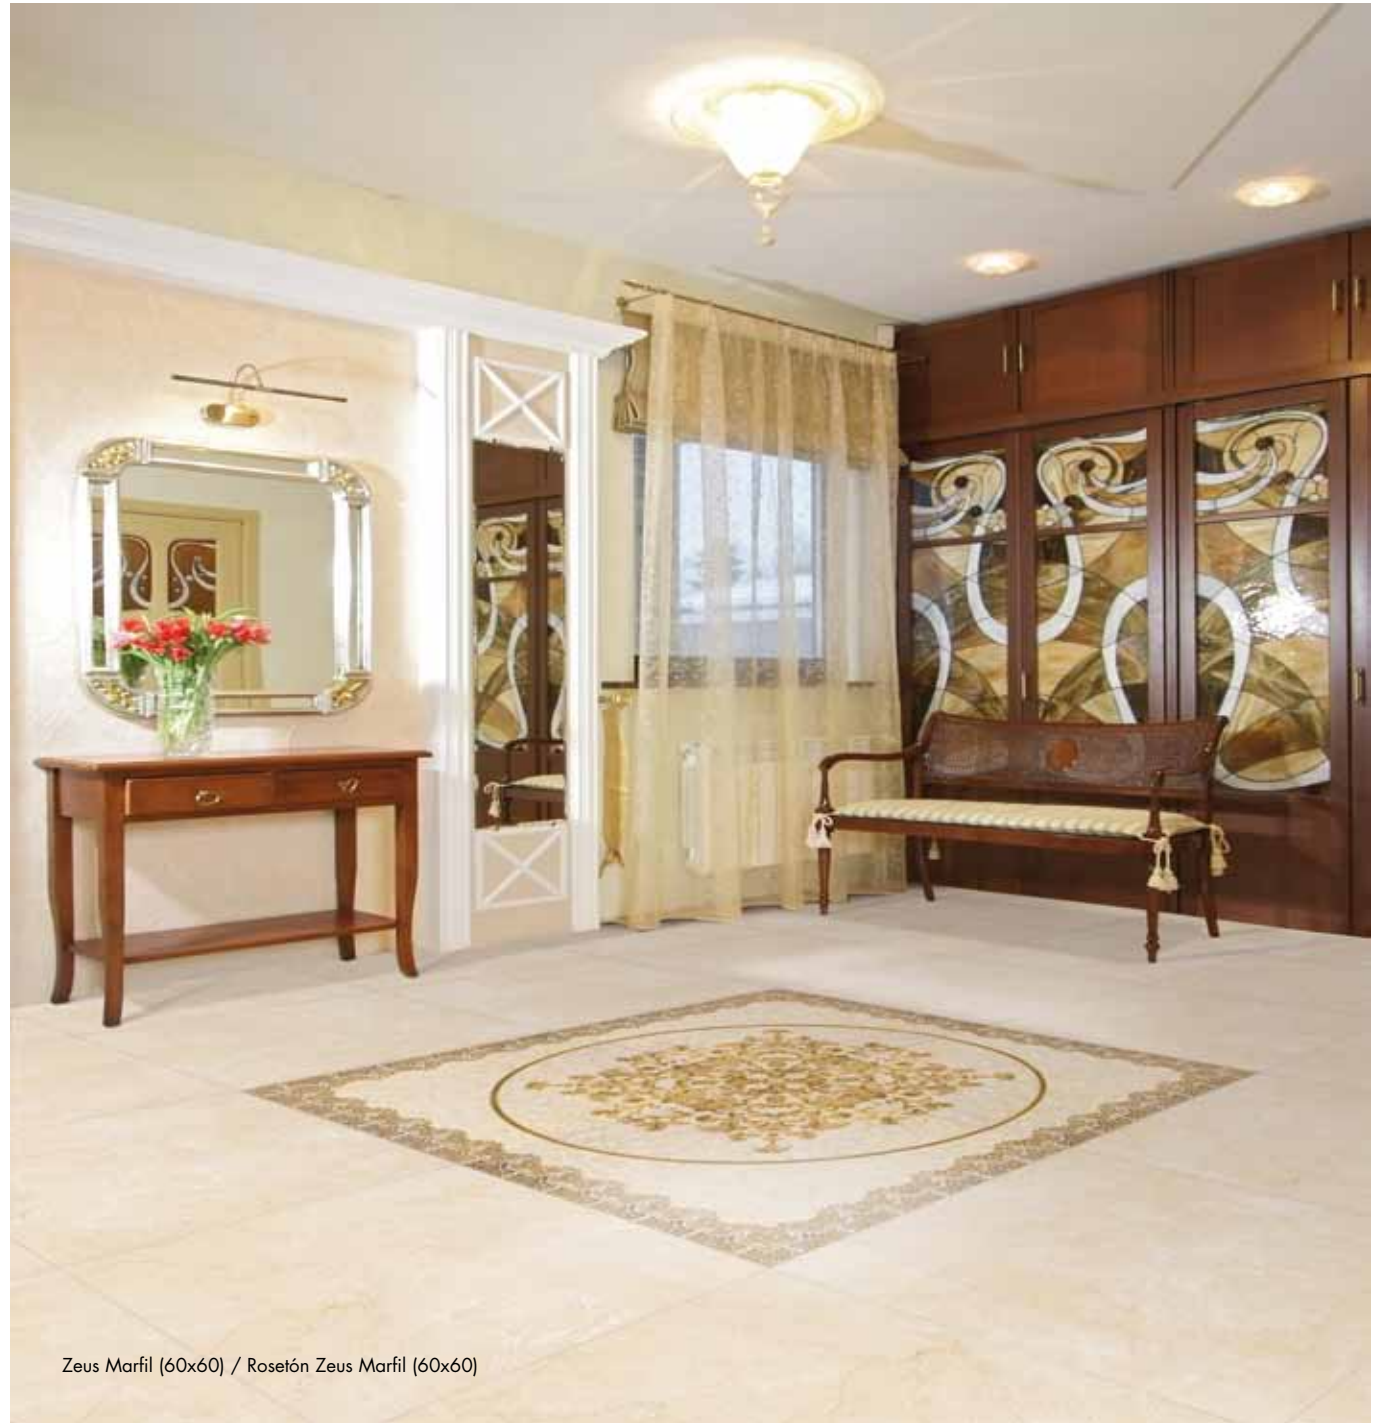

Zeus Marfil
60x60

PB090

Rosetón Zeus Marfil
60x60

PC810

Zeus Marfil (60x60) / Rosetón Zeus Marfil (60x60)

LEYENDA DE SÍMBOLOS UTILIZADOS KEY OF SYMBOLS USED

REVESTIMIENTO
WALL TILE
FAIENCES
WANDFLIESE
НАСТЕННАЯ ПЛИТКА