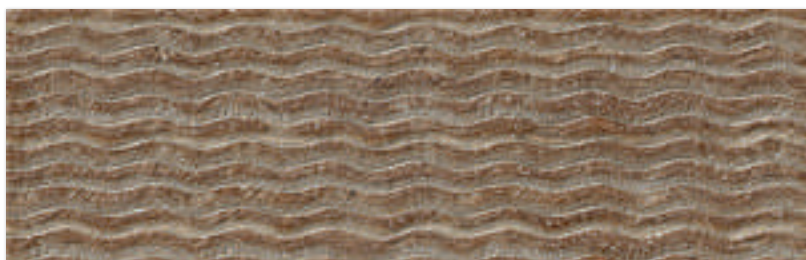

TODAS LAS PIEZAS PUEDEN COMBINARSE | ALL PIECES CAN COMBINE

* Pavimento PORTOFINO NATURE 15x90 cm.

EFESO BEIGE

EFESO WHITE

EFESO BEIGE DECO (Relieve|Structured)

EFESO WHITE DECO (Relieve|Structured)

EFESO BROWN DECO (Relieve|Structured)