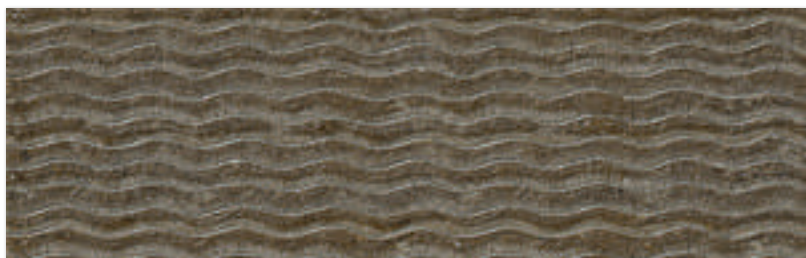

EFESO NOCE DECO (Relieve|Structured)