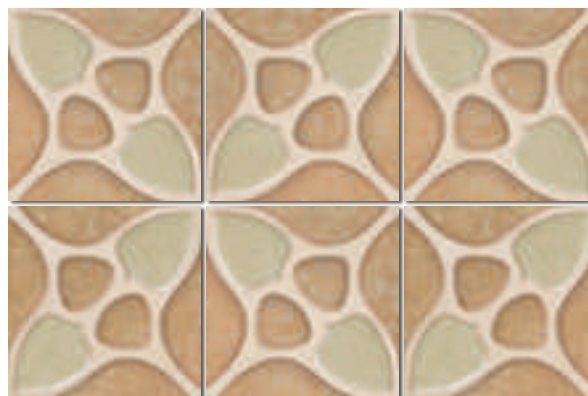

VITROJET

VITROJET

VITROJET

VITROJET