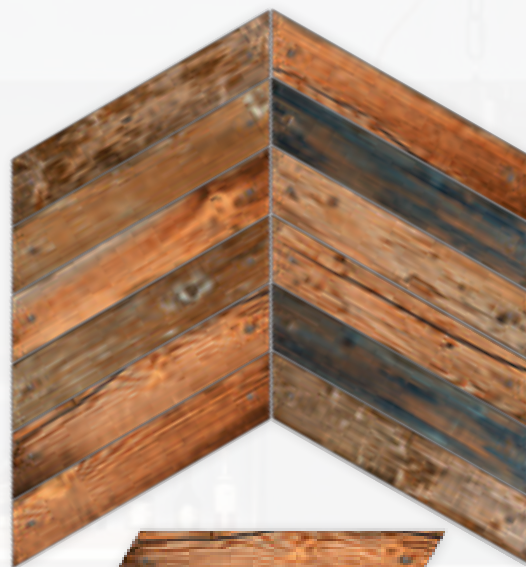

RELIC GREY 8x44'2

RELIC NATURE 8x40 Chevron

RELIC NATURE 8x44'2

EDEN BEIGE 8x40 Chevron

EDEN BEIGE 8x44'2

EDEN WHITE 8x40 Chevron

EDEN WHITE 8x44'2

EDEN GREY 8x40 Chevron