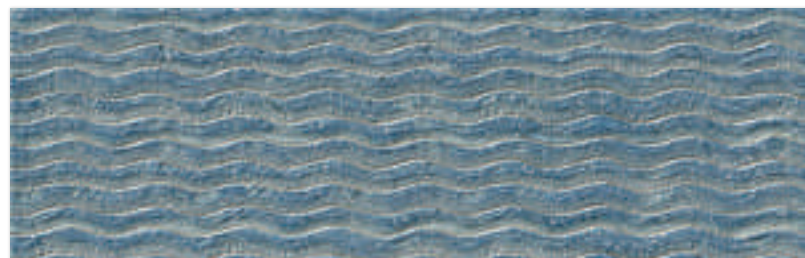

EFESO BLUE DECO (Relieve|Structured)

* Efecto Brillo digital | Glossy Digital Effect

* Pavimento PORTOFINO WHITE 15x90 cm.