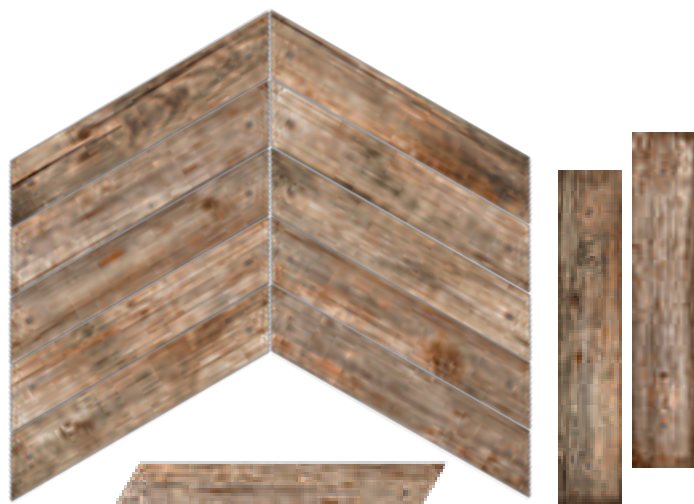

EDEN NATURE 8x44'2

EDEN NATURE 8x40 Chevron