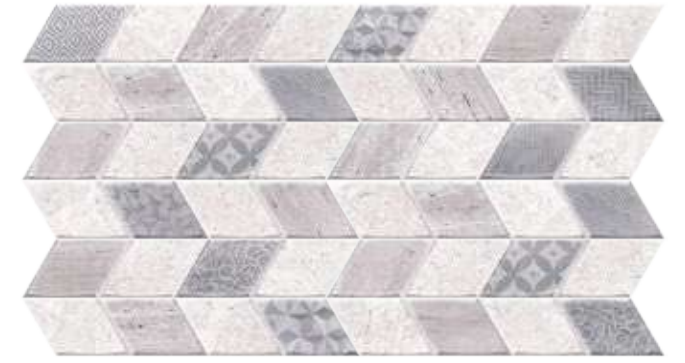

ANCIENT SAN SEBASTIAN

ANCIENT SANTA CRUZ

ANCIENT AQUA

ANCIENT AZUL

ANCIENT VERDE

NIRO

PORC. | 8x40 cm. [3,15x15,75 IN]

NIRO BEIGE 8x40 Chevron