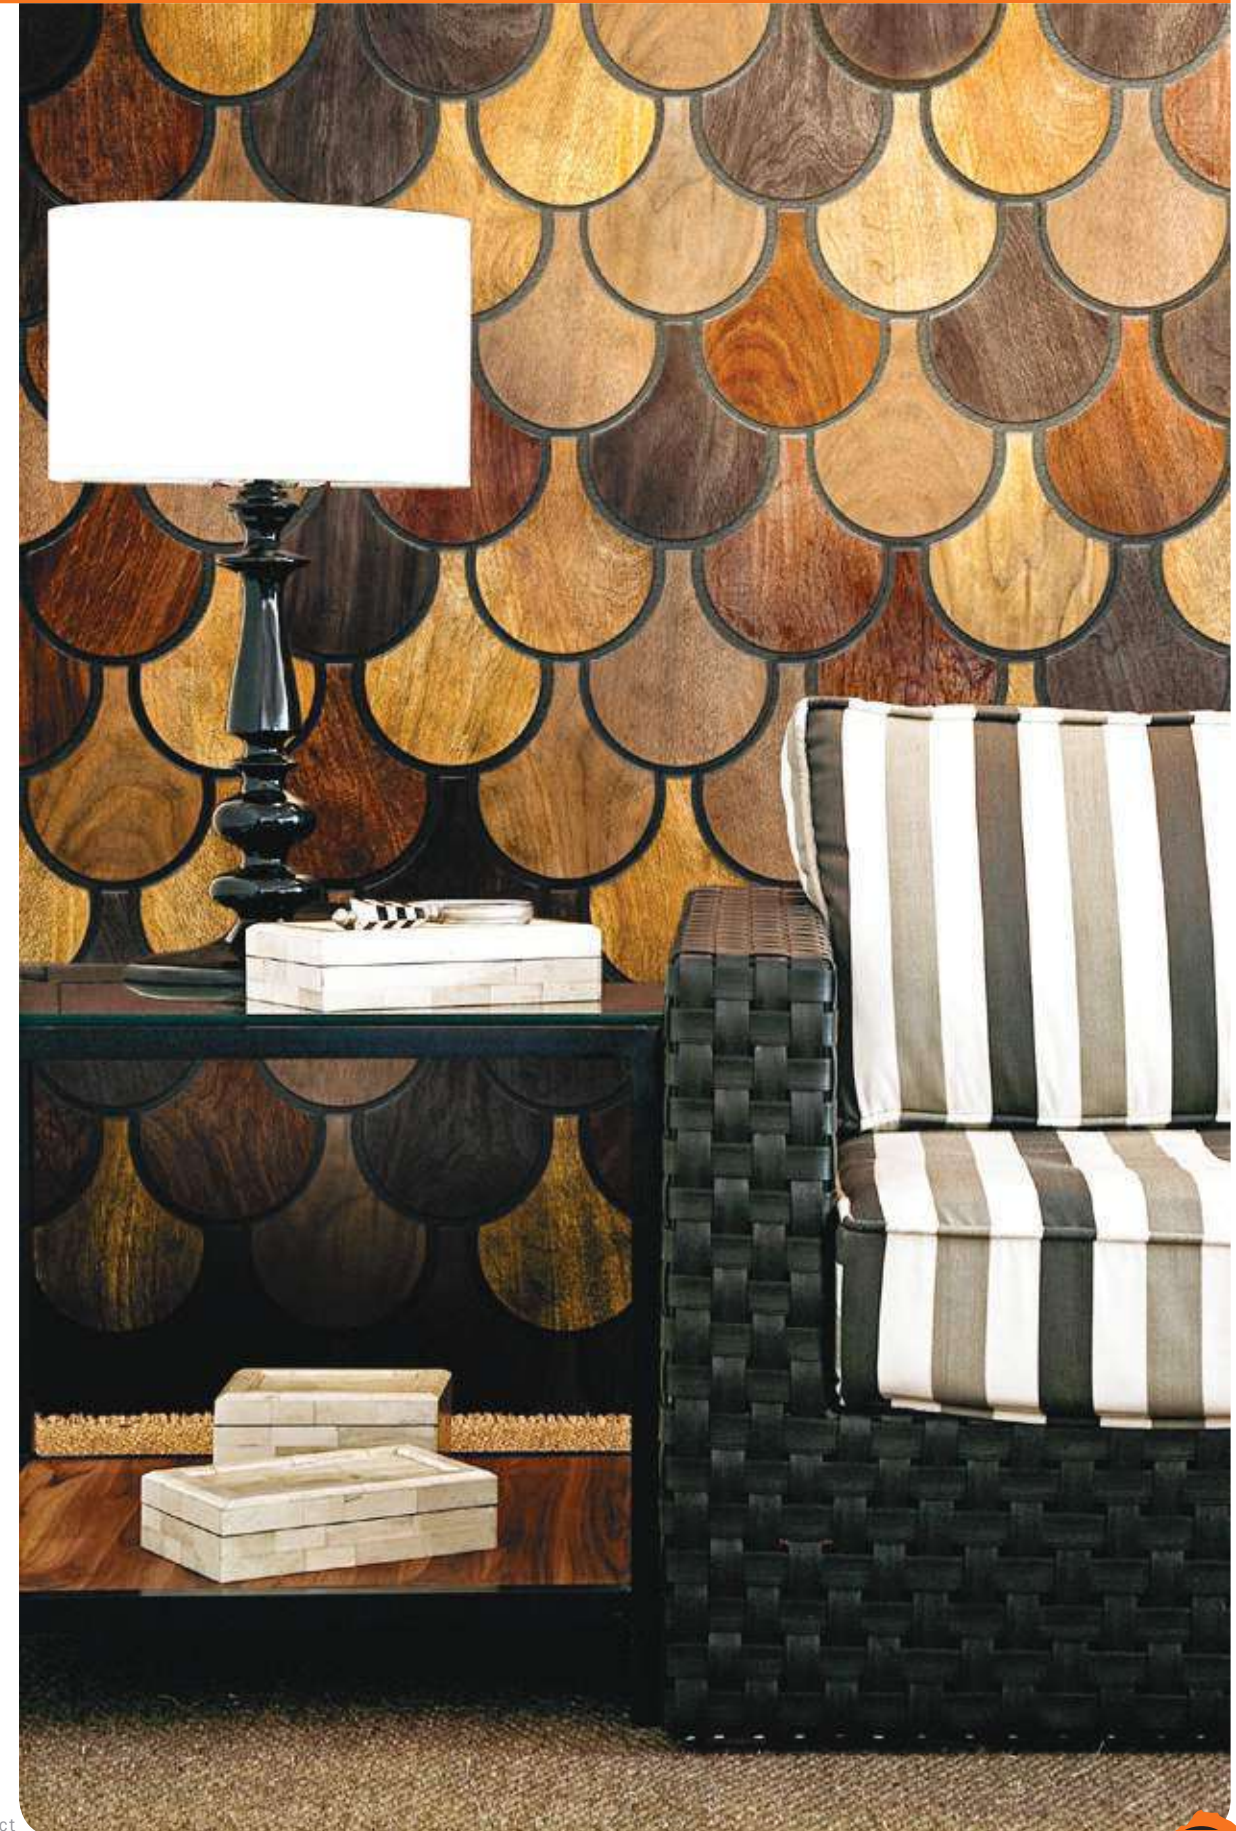

CORDOBA NATURE

CORDOBA WENGUE

CORDOBA BROWN

CORDOBA MIX

* Efecto Brillo digital | Glossy Digital Effect

ORDINO BEIGE

ORDINO BROWN

ORDINO GREY

POSADA NATURE

POSADA SOFT

POSADA GREY

ANTIQUÉ

PORC. | 15,4x15,4 cm. [6,1x6,1 IN]

ANTIQUÉ SAND

ANTIQUÉ DARK

ANTIQUÉ BASE