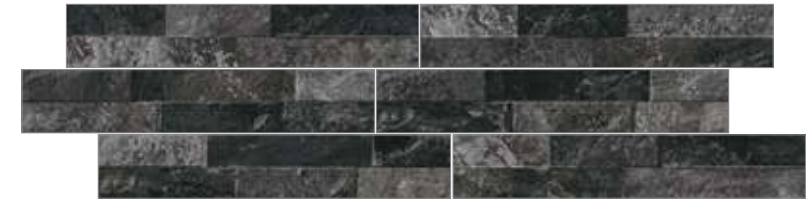

ORDINO WHITE