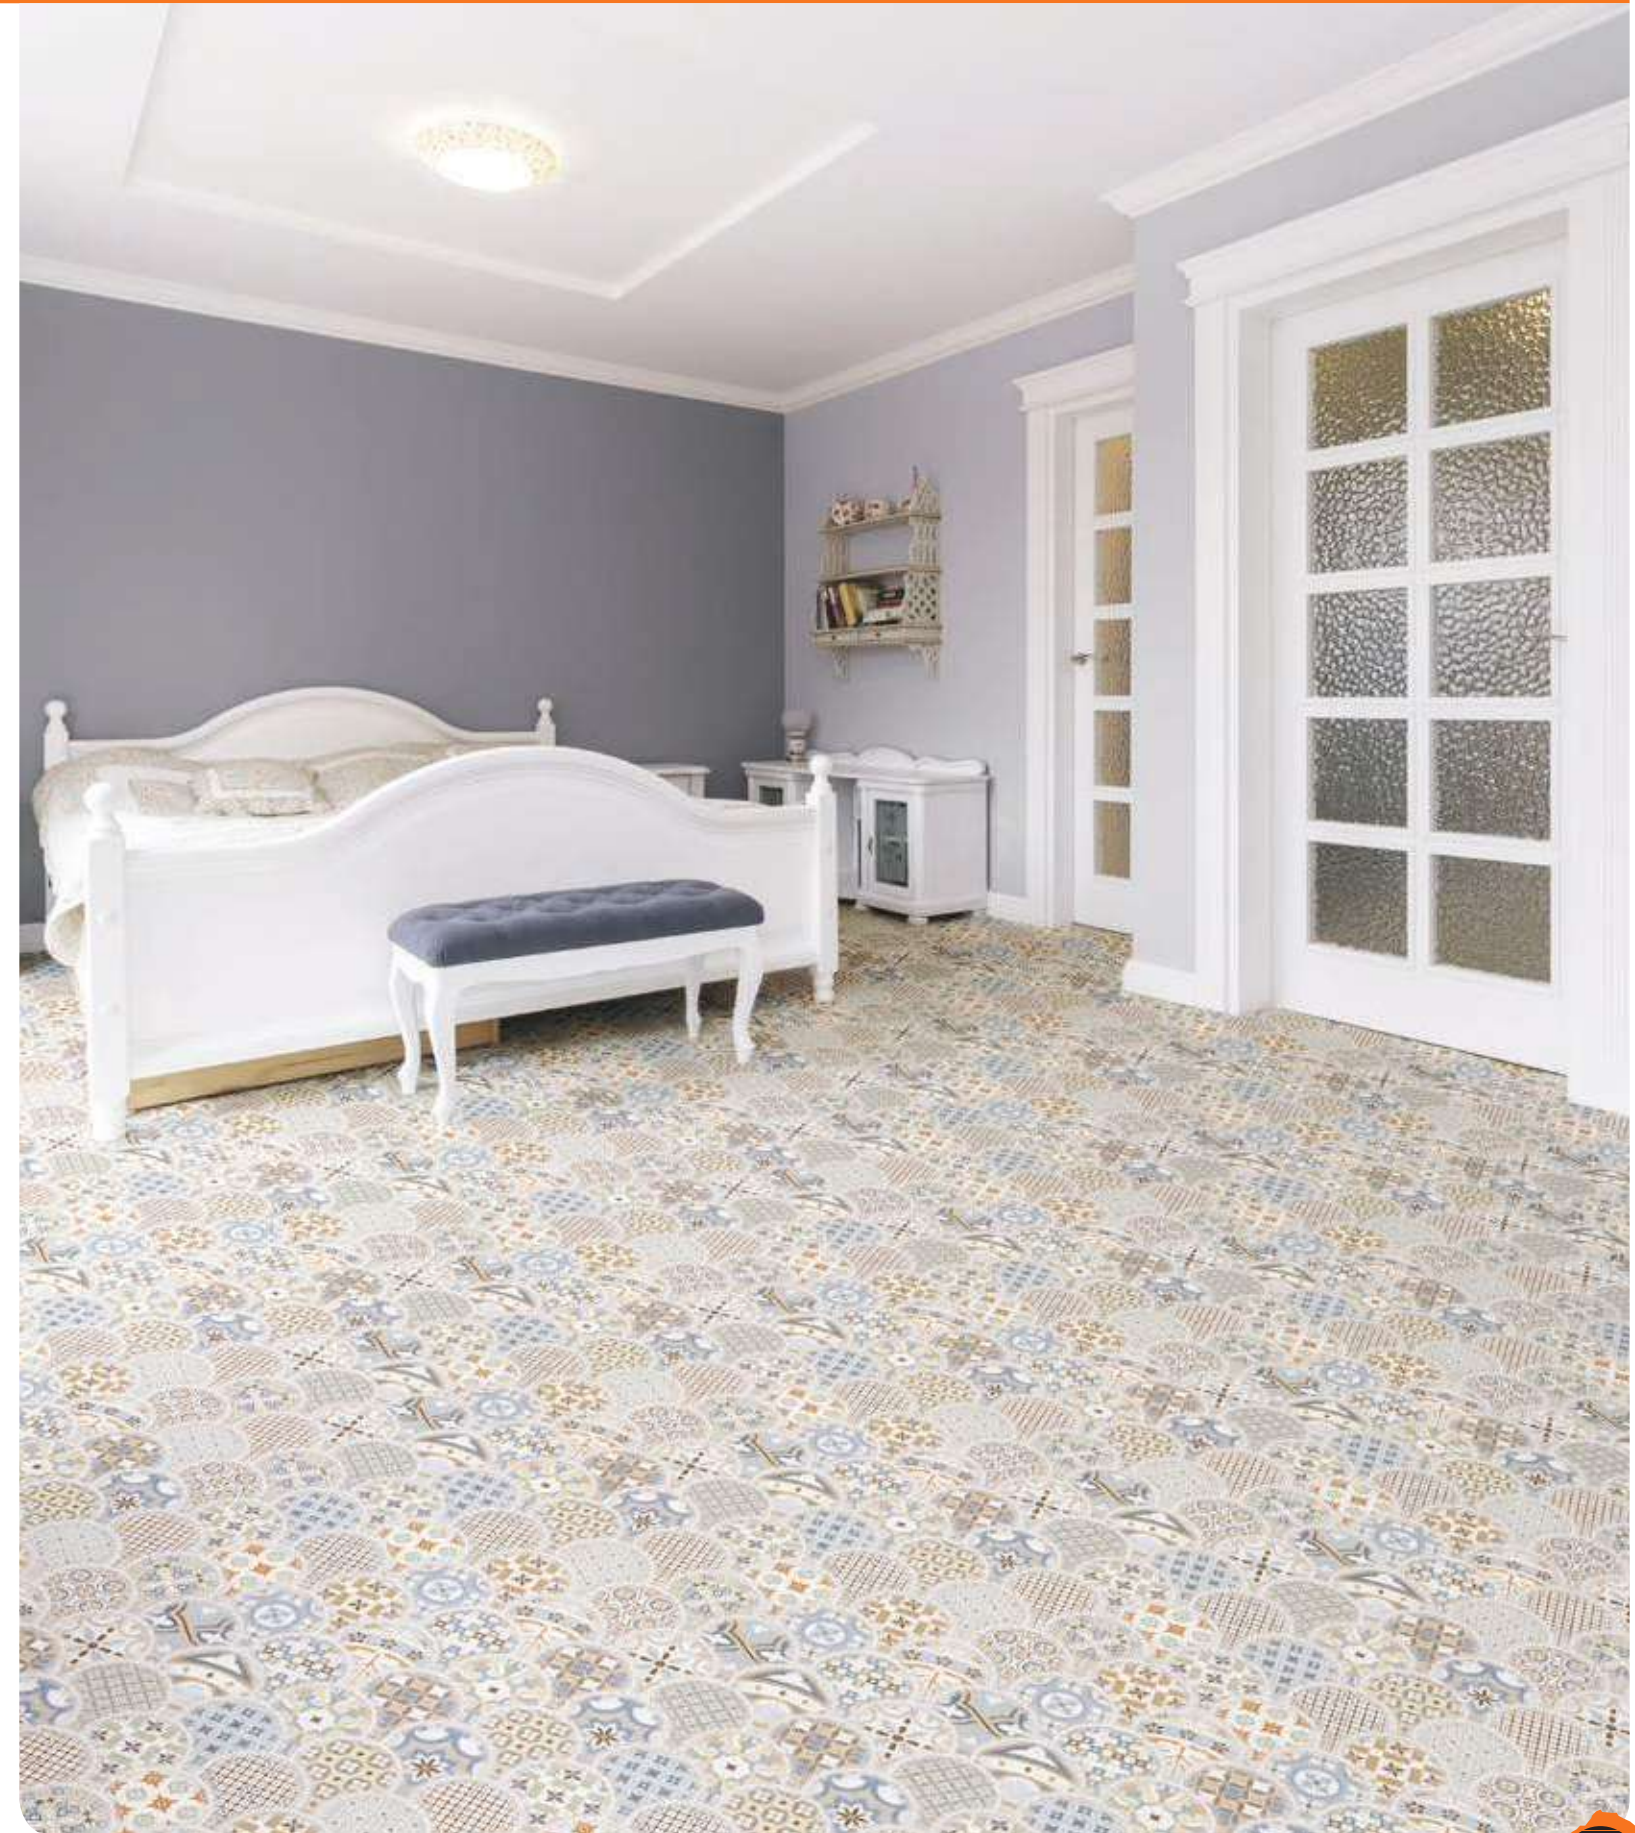

* Efecto Brillo digital | Glossy Digital Effect