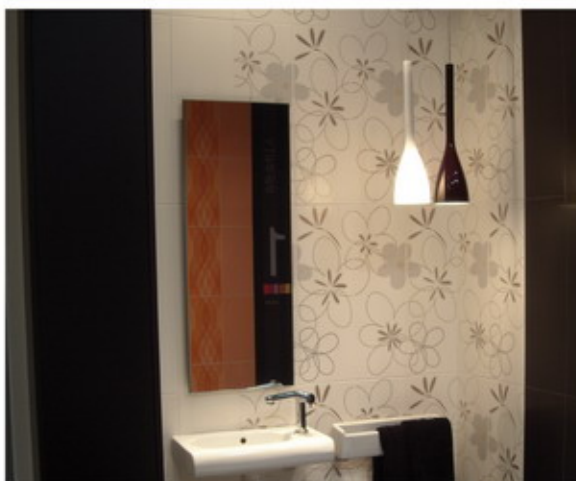

Настенный кафель

Размер 20x60 см

PIREO

Настенный кафель

Размер 31,6x45,2 см

Напольный кафель

Размер 45x45 см

SWING