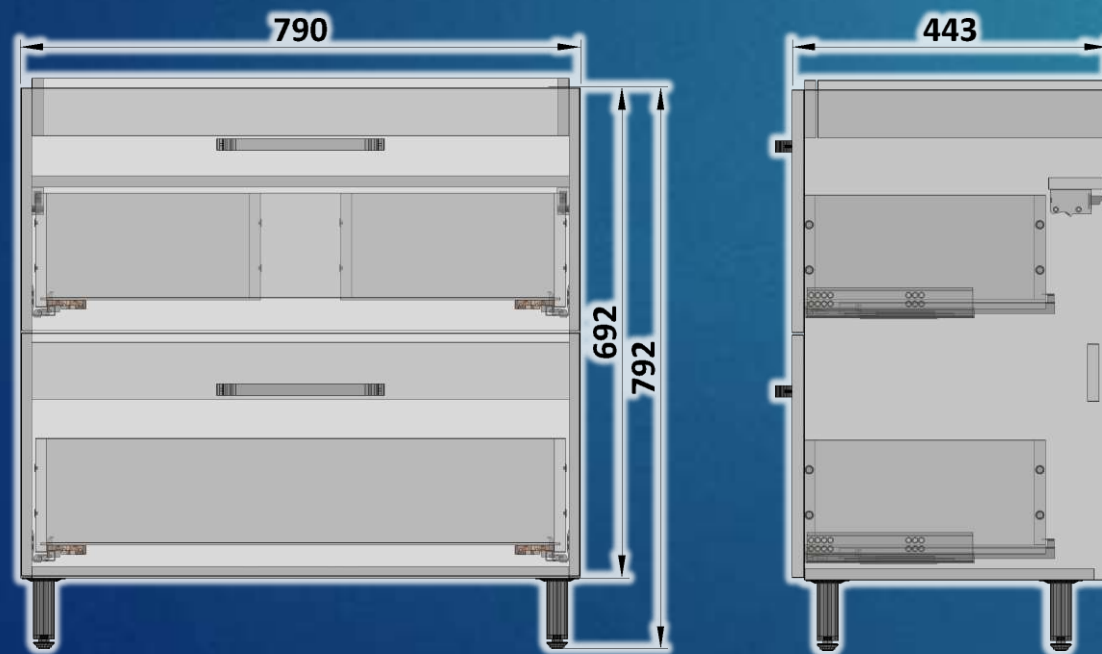

FLAT-80 (v2)

FLAT

NOUTILUS

Шафка під умивальник Cersanit : Como 80

Шафка на ніжках, з двома шухлядами.
Використовуються направляючі прихованого
монтажу з механізмом плавного закриття.

Корпус та фасад шафки виготовлені з
ламінованої ДСП, торці обклеєні кромкою ПВХ.
Фасад пофарбований білим лаком з високим
рівнем блиску.

У комплекті 2 ручки, 4 ніжки, фурнітура для
кріплення до стіни (підвішування шафки на стіну
за допомогою комплектних навісів неможливе!).