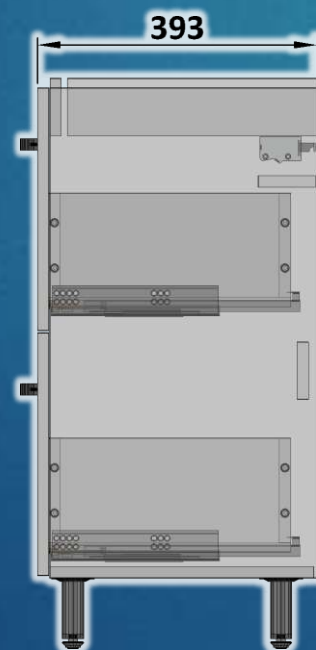

FLAT 2019

NOUTILUS

FLAT-50 (v2)

FLAT

NOUTILUS

Шафка під умивальник Cersanit : Como 50

Шафка на ніжках, з двома шухлядами.
Використовуються направляючі прихованого
монтажу з механізмом плавного закриття.

Корпус та фасад шафки виготовлені з
ламінованої ДСП, торці обклеєні кромкою ПВХ.
Фасад пофарбований білим лаком з високим
рівнем блиску.

У комплекті 2 ручки, 4 ніжки, фурнітура для
кріплення до стіни (підвішування шафки на стіну
за допомогою комплектних навісів неможливе!).

FLAT-60 (v2)

FLAT

NOUTILUS

Шафка під умивальник Cersanit : Como 60

Шафка на ніжках, з двома шухлядами.
Використовуються направляючі прихованого
монтажу з механізмом плавного закриття.

Корпус та фасад шафки виготовлені з
ламінованої ДСП, торці обклеєні кромкою ПВХ.
Фасад пофарбований білим лаком з високим
рівнем блиску.

Корпус і фасад пеналу виготовлені з ламінованої ДСП, торці обклеєні кромкою ПВХ. Фасад пофарбований білим лаком з високим рівнем блиску.

У комплекті 2 ручки, 2 знімні полицки, фурнітура для кріплення до стіни (підвішування на стіну за допомогою комплектних навісів неможливе!).