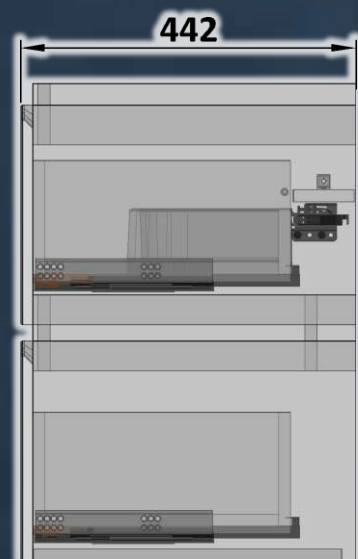

DOUBLE-70

DOUBLE NOUTILUS

Шафка під умивальник Cersanit : Como 70

Шафка підвісна, з двома шухлядами.
Використовуються направляючі прихованого
монтажу з механізмом плавного закриття.

Корпус шафки виготовлений з ламінованої ДСП,
торці обклеєні кромкою ПВХ.

Фасад виготовлений з MDF і пофарбований
білим лаком з високим рівнем блиску.