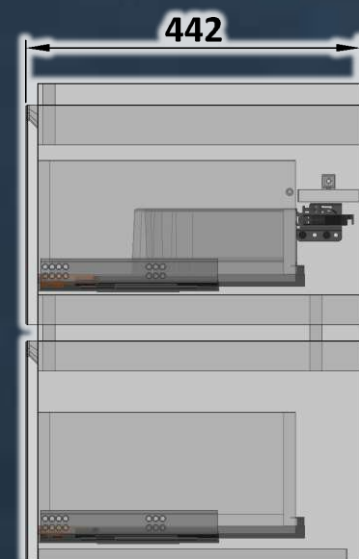

DOUBLE-60

Шафка під умивальник **Cersanit : Como 60**

Шафка підвісна, з двома шухлядами.
Використовуються направляючі прихованого
монтажу з механізмом плавного закриття.

Корпус шафки виготовлений з ламінованої ДСП,
торці обклеєні кромкою ПВХ.

Фасад виготовлений з MDF і пофарбований
білим лаком з високим рівнем блиску.

DOUBLE **NOUTILUS**