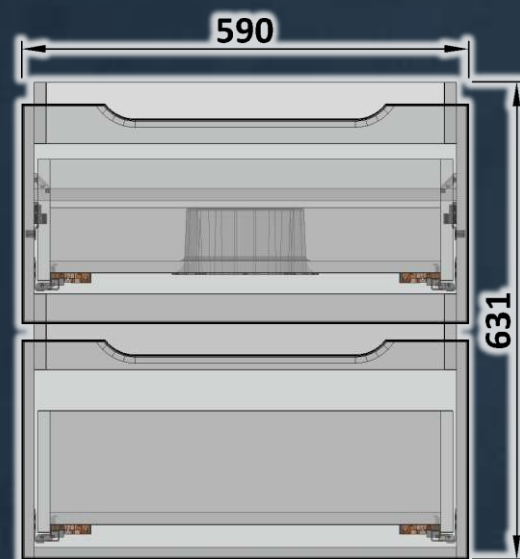

DOUBLE-60

Шафка під умивальник **Cersanit : Como 60**

Шафка підвісна, з двома шухлядами.
Використовуються направляючі прихованого
монтажу з механізмом плавного закриття.

Корпус шафки виготовлений з ламінованої ДСП,
торці обклеєні кромкою ПВХ.

Фасад виготовлений з MDF і пофарбований
білим лаком з високим рівнем блиску.

DOUBLE **NOUTILUS**