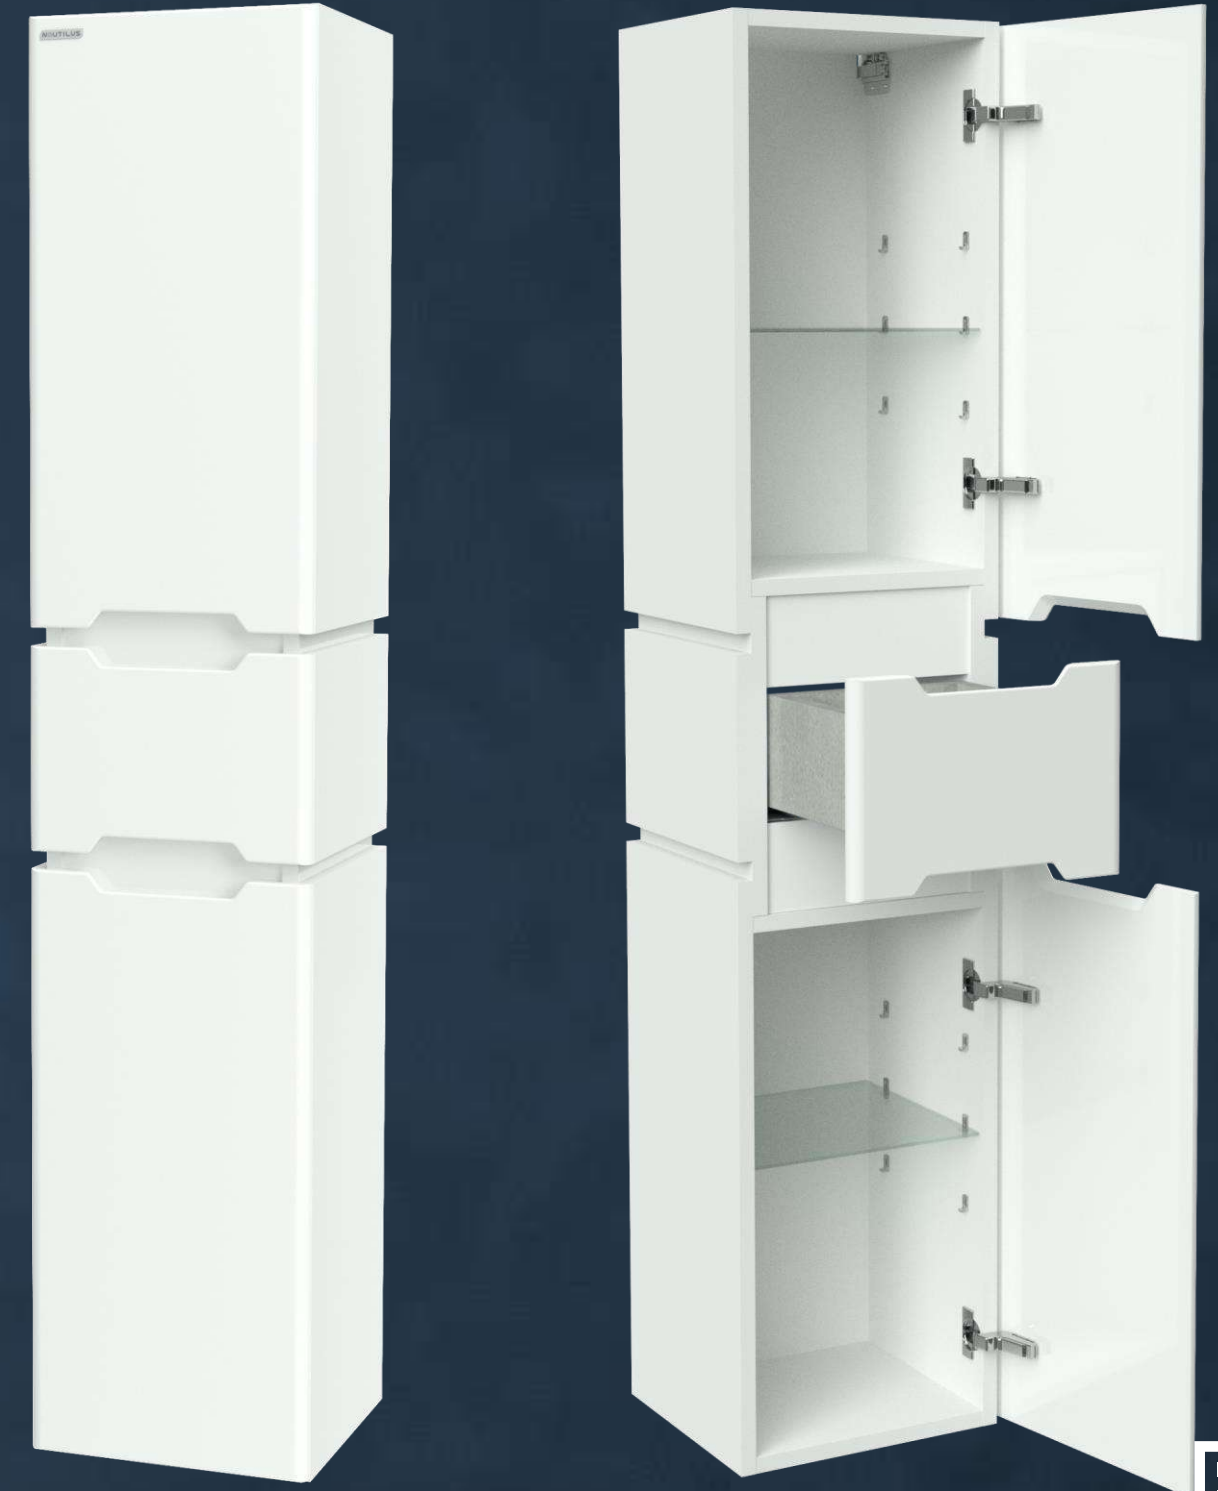

Фасад виготовлений з MDF і пофарбований  
білим лаком з високим рівнем блиску.

## Відкриття дверцят: праве

Пенал підвісний, з двома дверцятами та шухлядою. Використовуються завіси з вбудованим демпфером та направляючі прихованого монтажу з механізмом плавного закриття.

Корпус пеналу виготовлений з ламінованої ДСП, торці обклеєні кромкою ABS/ПВХ. Фасад виготовлений з MDF.

Фасад і боковини корпусу пофарбовані білим лаком з високим рівнем блиску. У комплекті 2 знімні скляні полицки і фурнітура для підвішування на стіну.

## Відкриття дверцят: праве

Пенал підвісний, з двома дверцятами. Використовуються завіси з вбудованим демпфером.

Корпус пеналу виготовлений з ламінованої ДСП, торці обклеєні кромкою ABS/ПВХ. Фасад виготовлений з MDF.